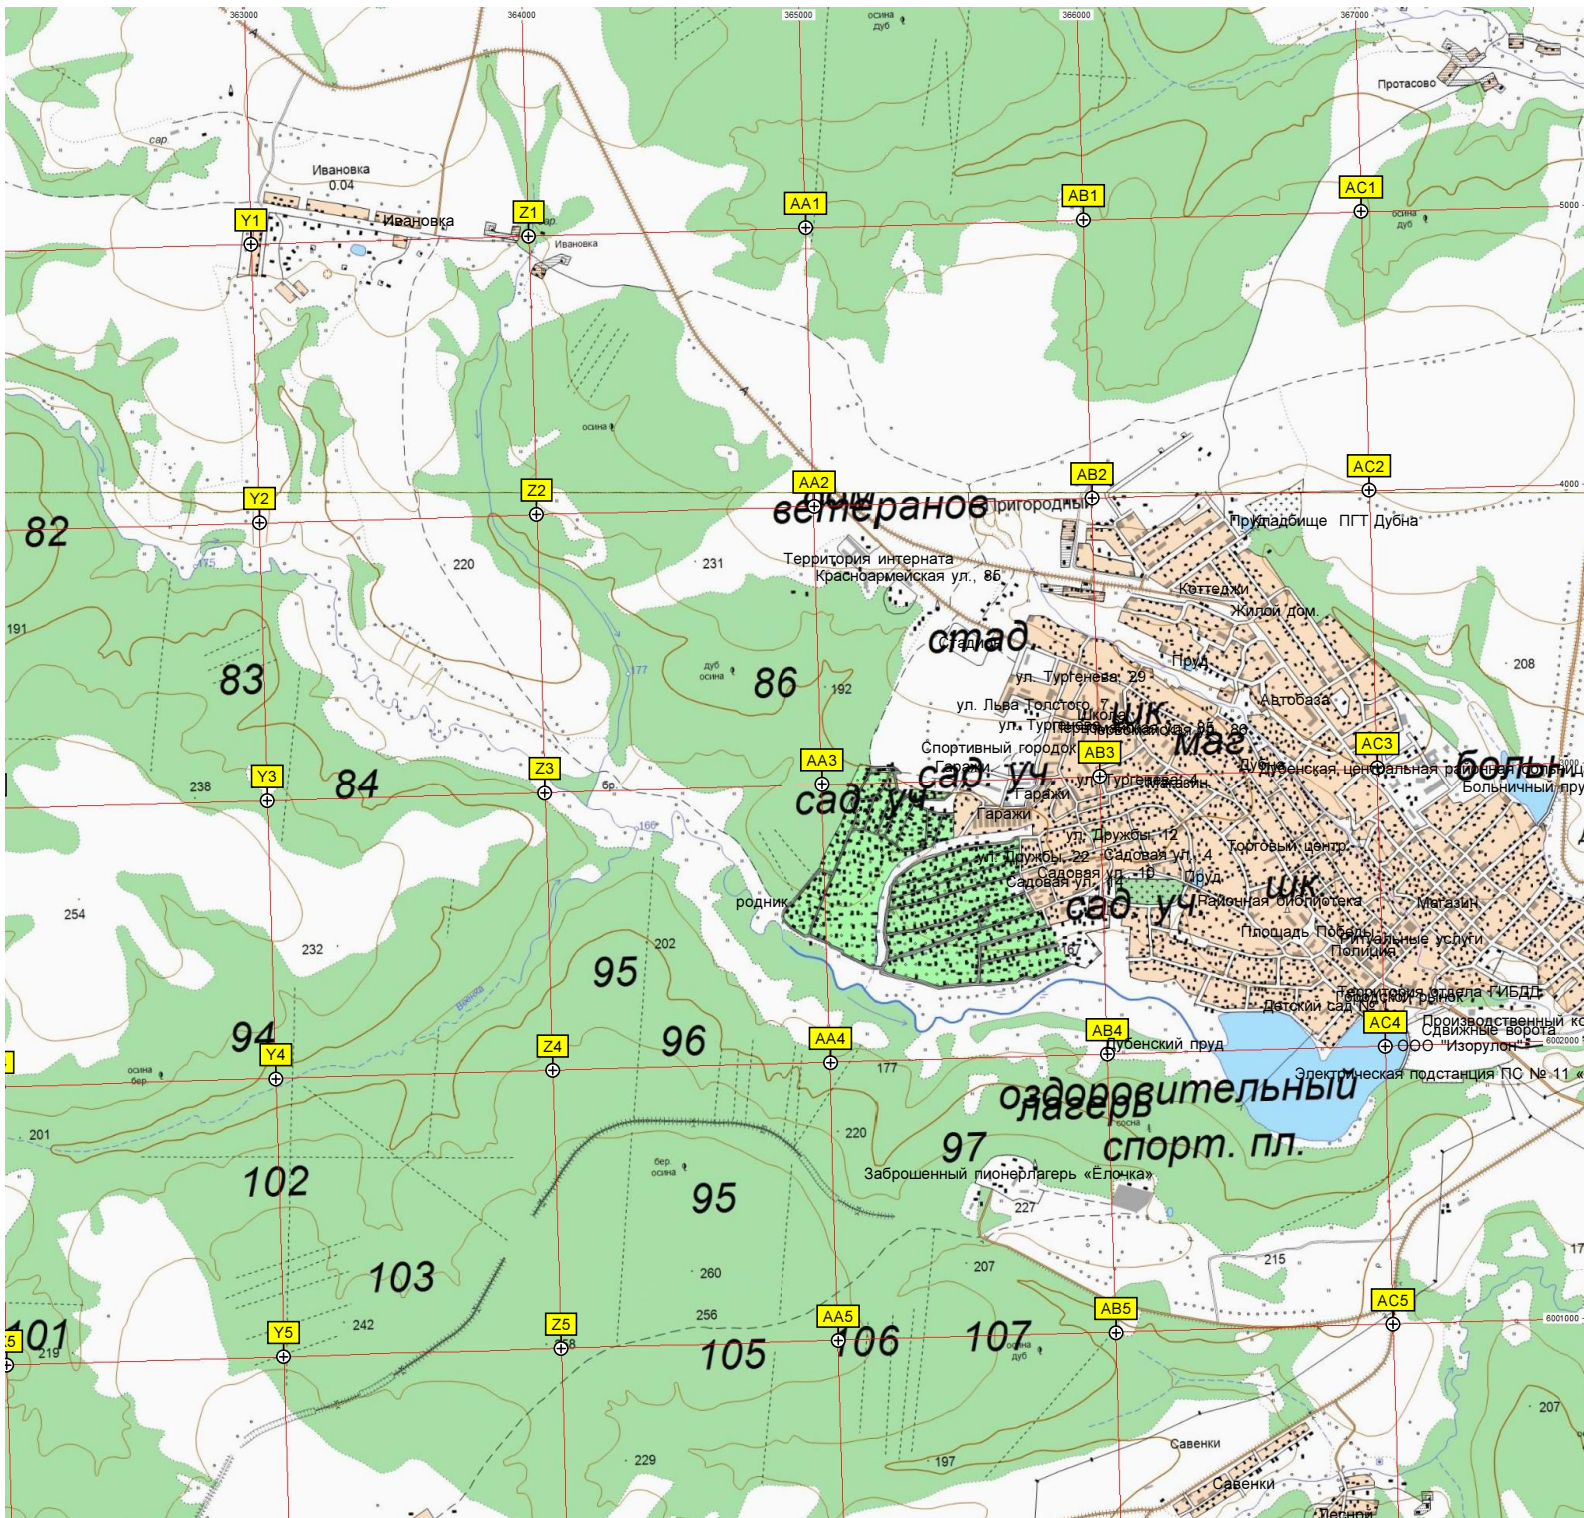

U5

V5

W5

X5

урочище Бекетово

ур. Бекетово

Место проведения волонтерского фестиваля "Быть Добру 2016"

Аэропорт Суворовский

Ниж Слободка

Водонапорная башня

Шмарово

Прoseка ЛЭП 35 и 110 кВ

Пробуждение

ур. Пробуждение

Дачные участки

Пруд

Озеро

Лесопосадка

Лесопосадка

Прoseка ЛЭП 110 кВ

Засечный лес

Воробьево

Воробьево

сар.