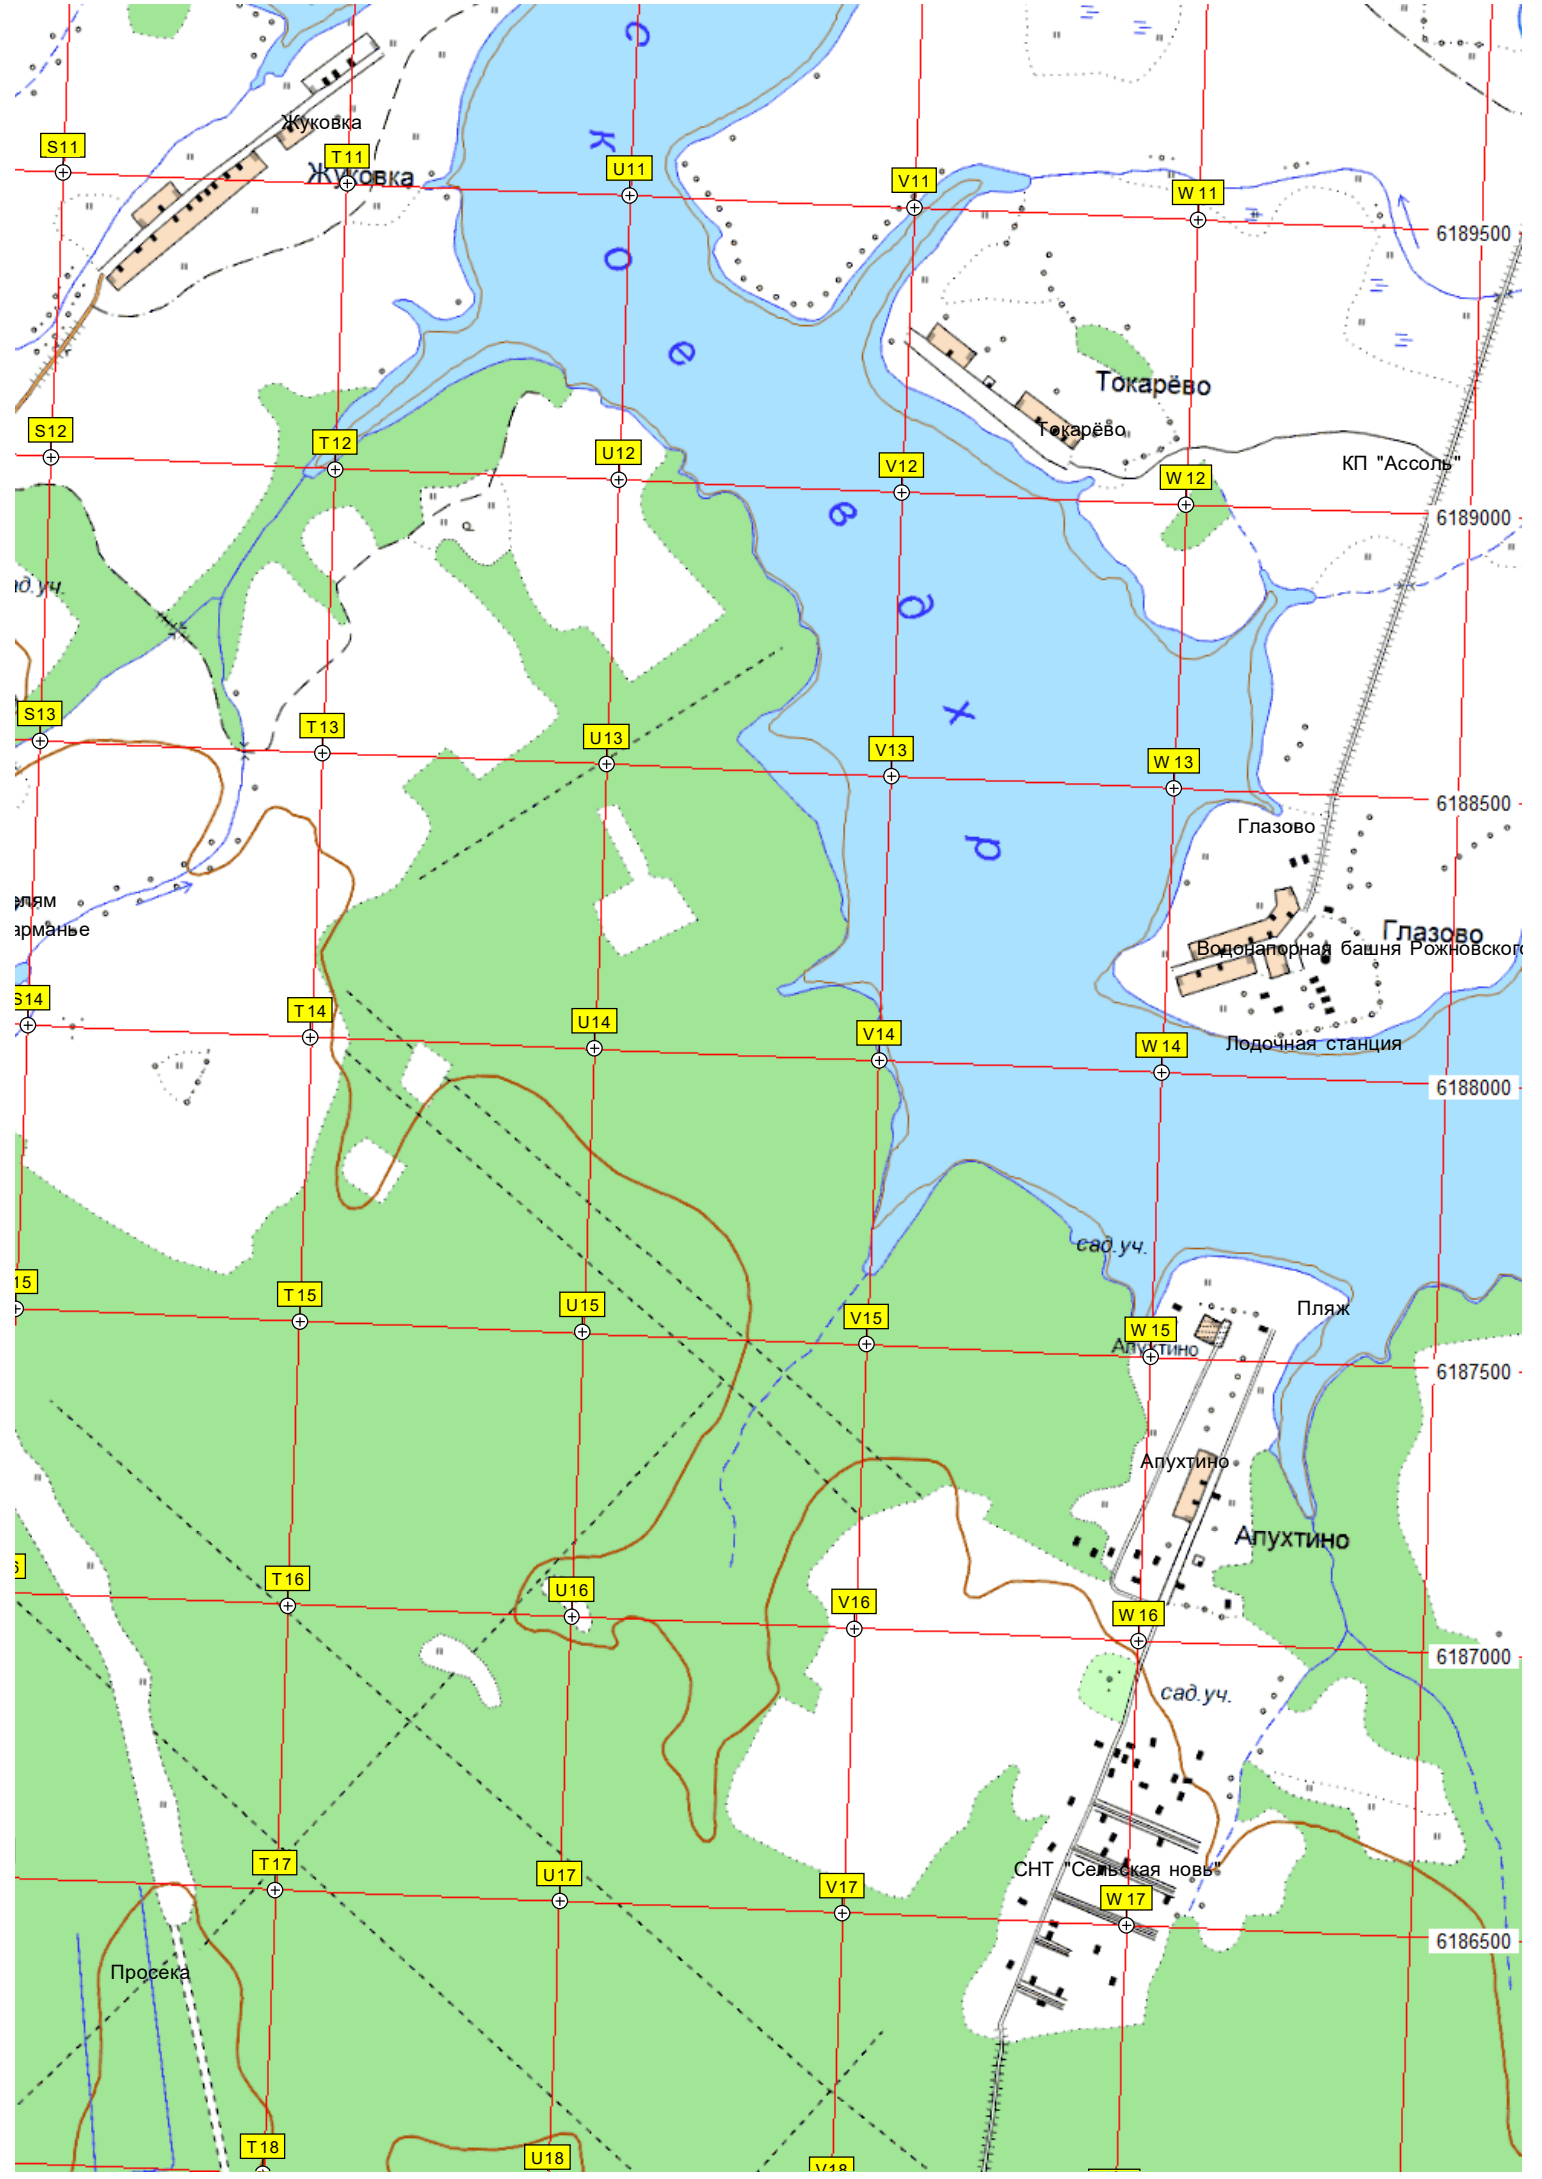

спорт-лазарь

Тепловой пункт

Сгоревший дом

ост. «Солодово»

Солодово

Братская могила

ул. Главная, 39

дер. Шульгино, 3

сауна

Зехино

6190000

N19

O19

P19

Q19

R19

S19

N20

O20

P20

Q20

R20

S20

N21

Q25

R25

S25

Трубный переезд

Прав Педня

Прав Педня

Грязново
(нежил.)
Грязново

ТСа Медик