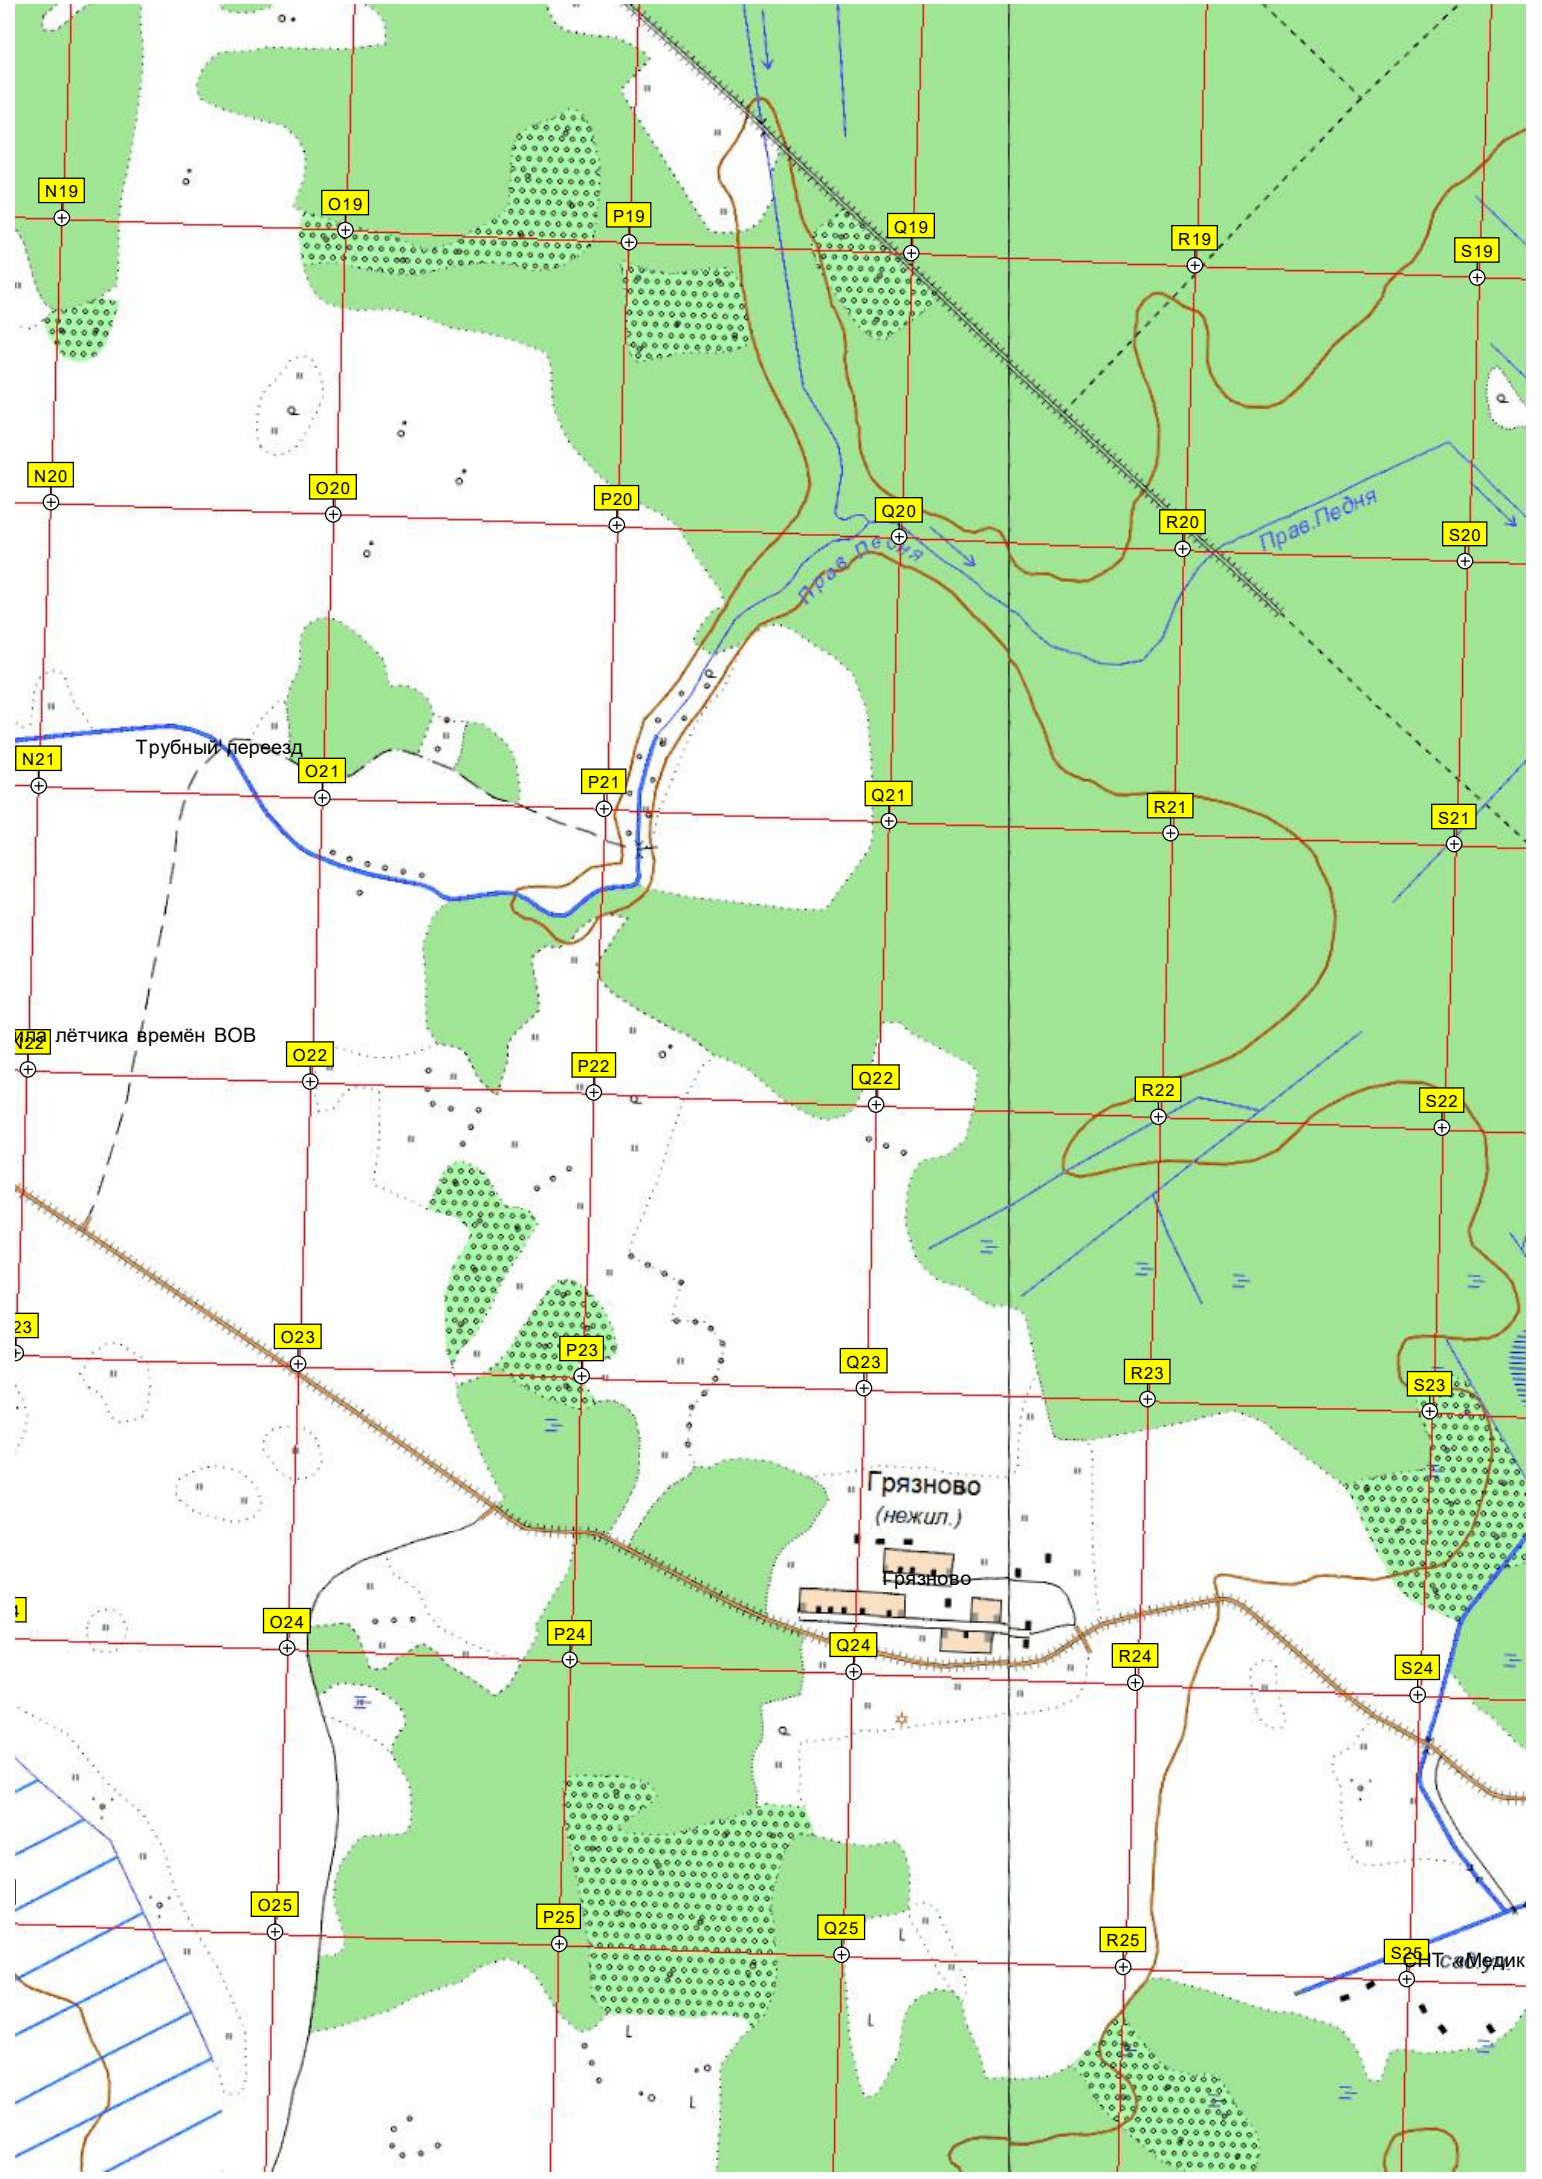

спорт-лазарь

Тепловой пункт

Сгоревший дом

ост. «Солодово»

Солодово

Братская могила

ул. Главная, 39

дер. Шульгино, 3

сауна

Зехино

6190000

N19

O19

P19

Q19

R19

Q25

R25

S25

Трубный переезд

Прав Педня

Прав Педня

Грязново
(нежил.)
Грязново

ТСа Медик