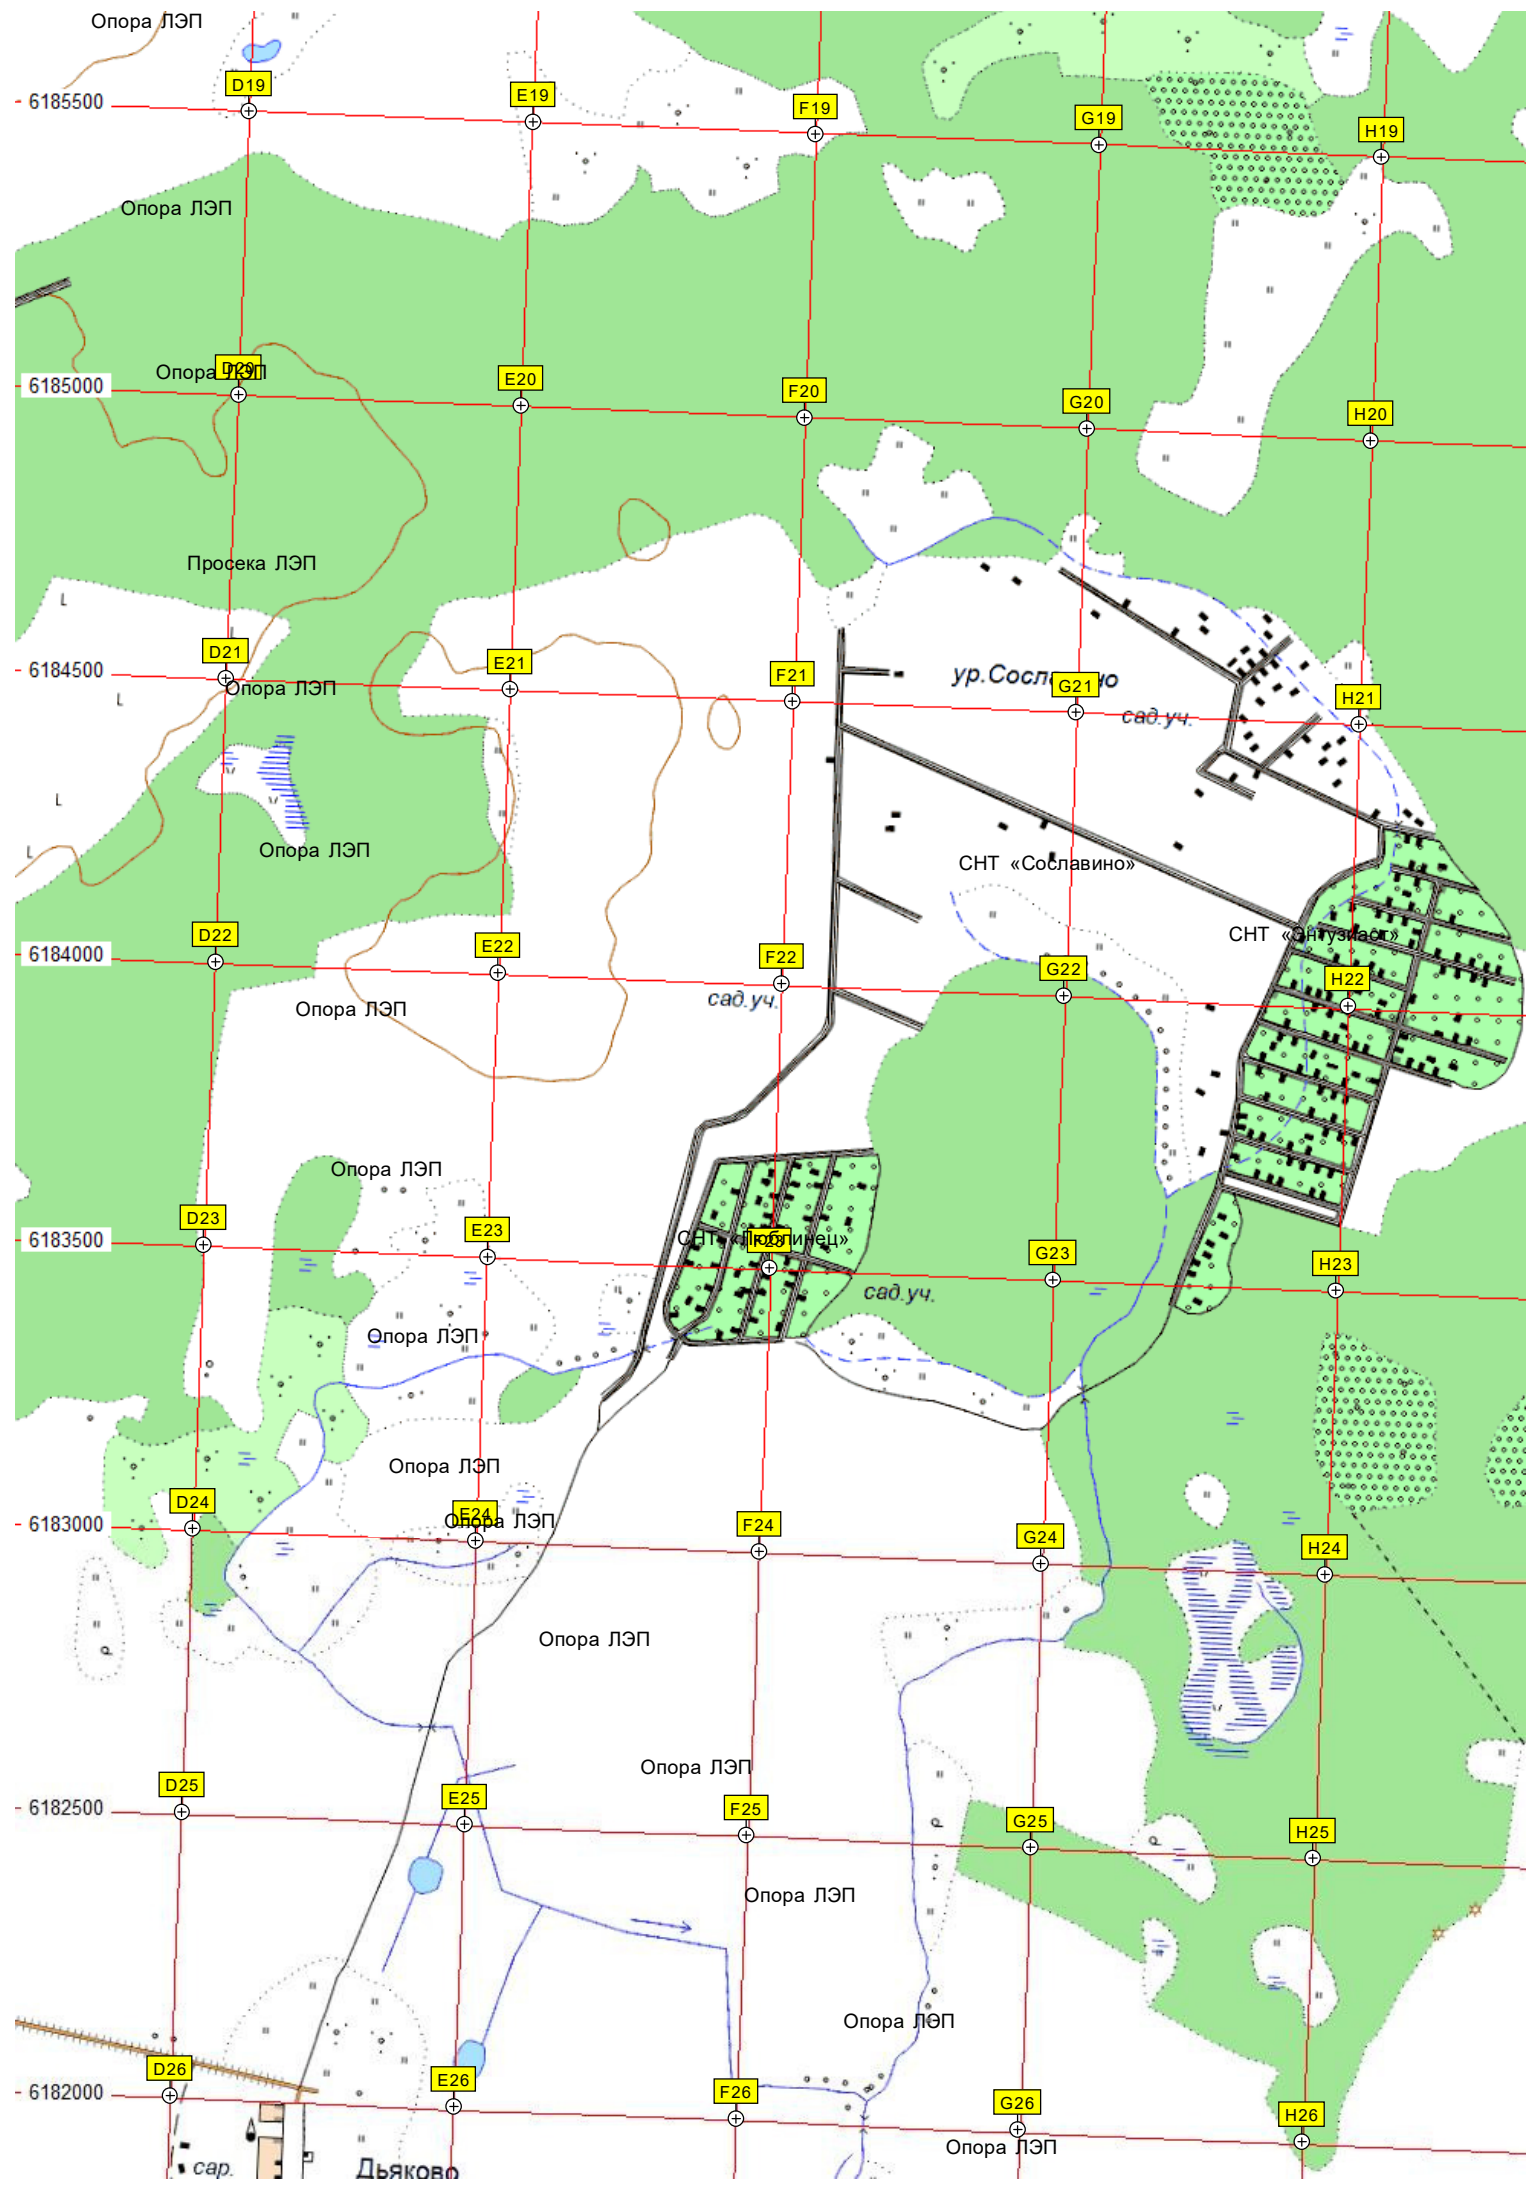

спорт-лазарь

Тепловой пункт

Сгоревший дом

ост. «Солодово»

Солодово

Братская могила

ул. Главная, 39

дер. Шульгино, 3

сауна

Зехино

6190000

N19

O19

P19

Q19

R19

S19

N20

O20

P20

Q20

R20

S20

N21

Q25

R25

S25

Трубный переезд

Прав Педня

Прав Педня

Грязново
(нежил.)
Грязново

ТСа Медик