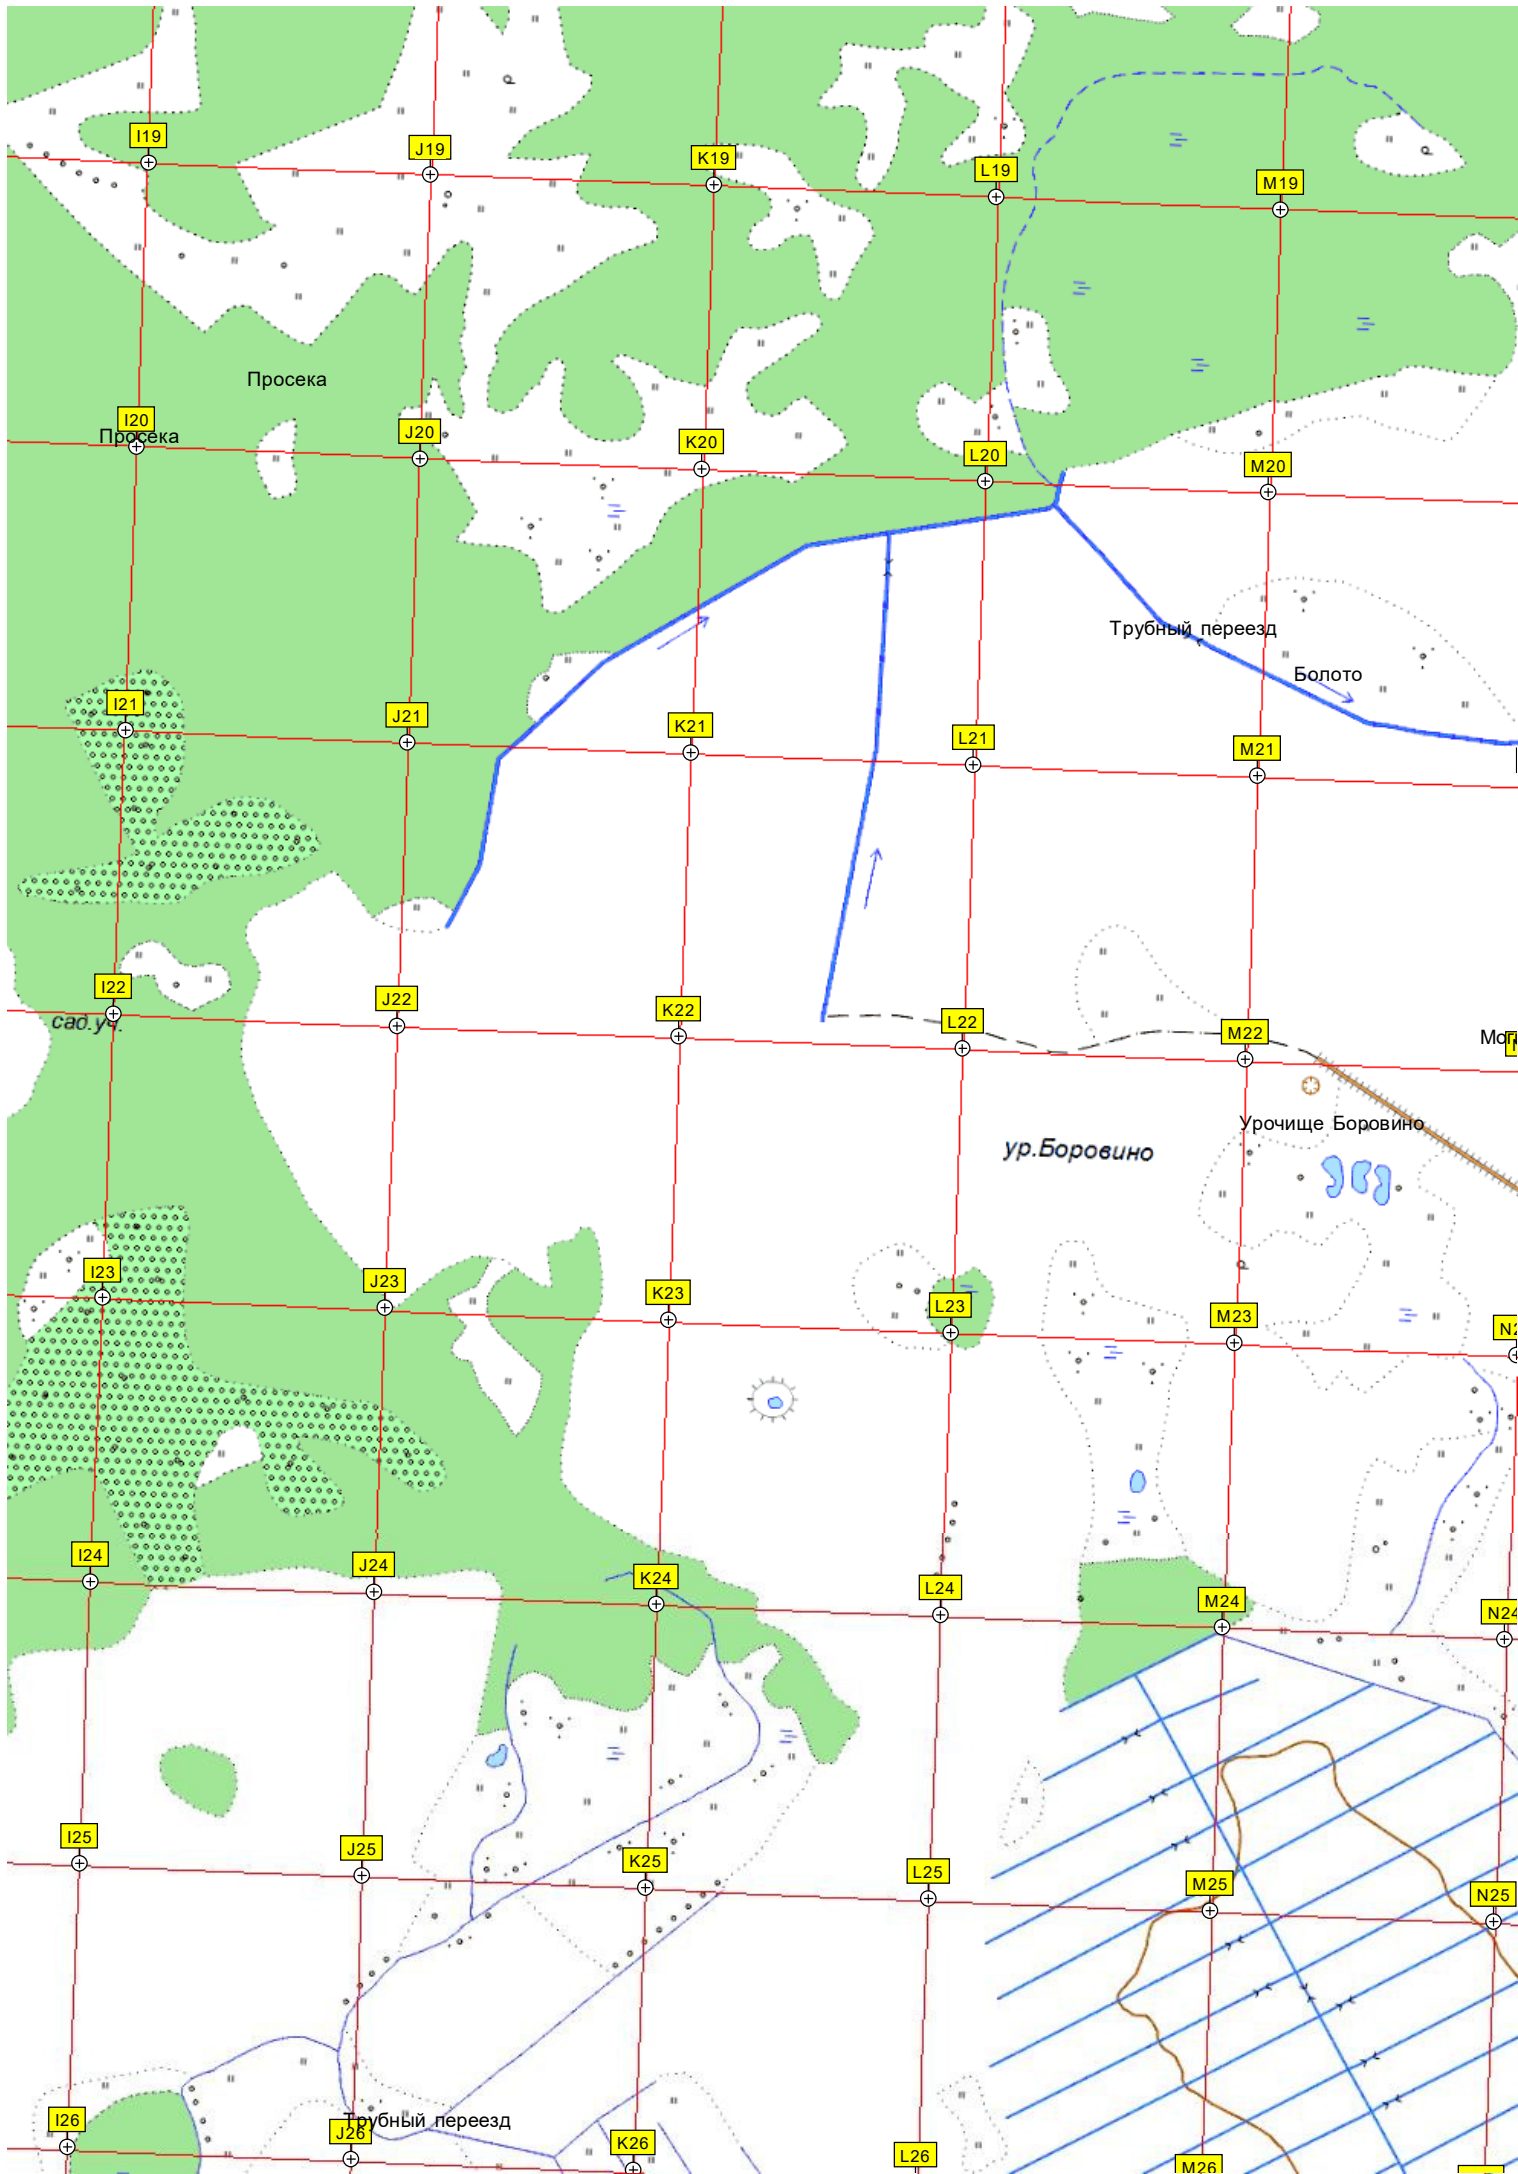

спорт-лазарь

Тепловой пункт

Сгоревший дом

ост. «Солодово»

Солодово

Братская могила

ул. Главная, 39

дер. Шульгино, 3

сауна

Зехино

6190000

N19

O19

P19

Q19

R19

S19

N20

O20

P20

Q20

R20

S20

N21

Q25

R25

S25

Трубный переезд

Прав Педня

Прав Педня

Грязново
(нежил.)
Грязново

ТСа Медик