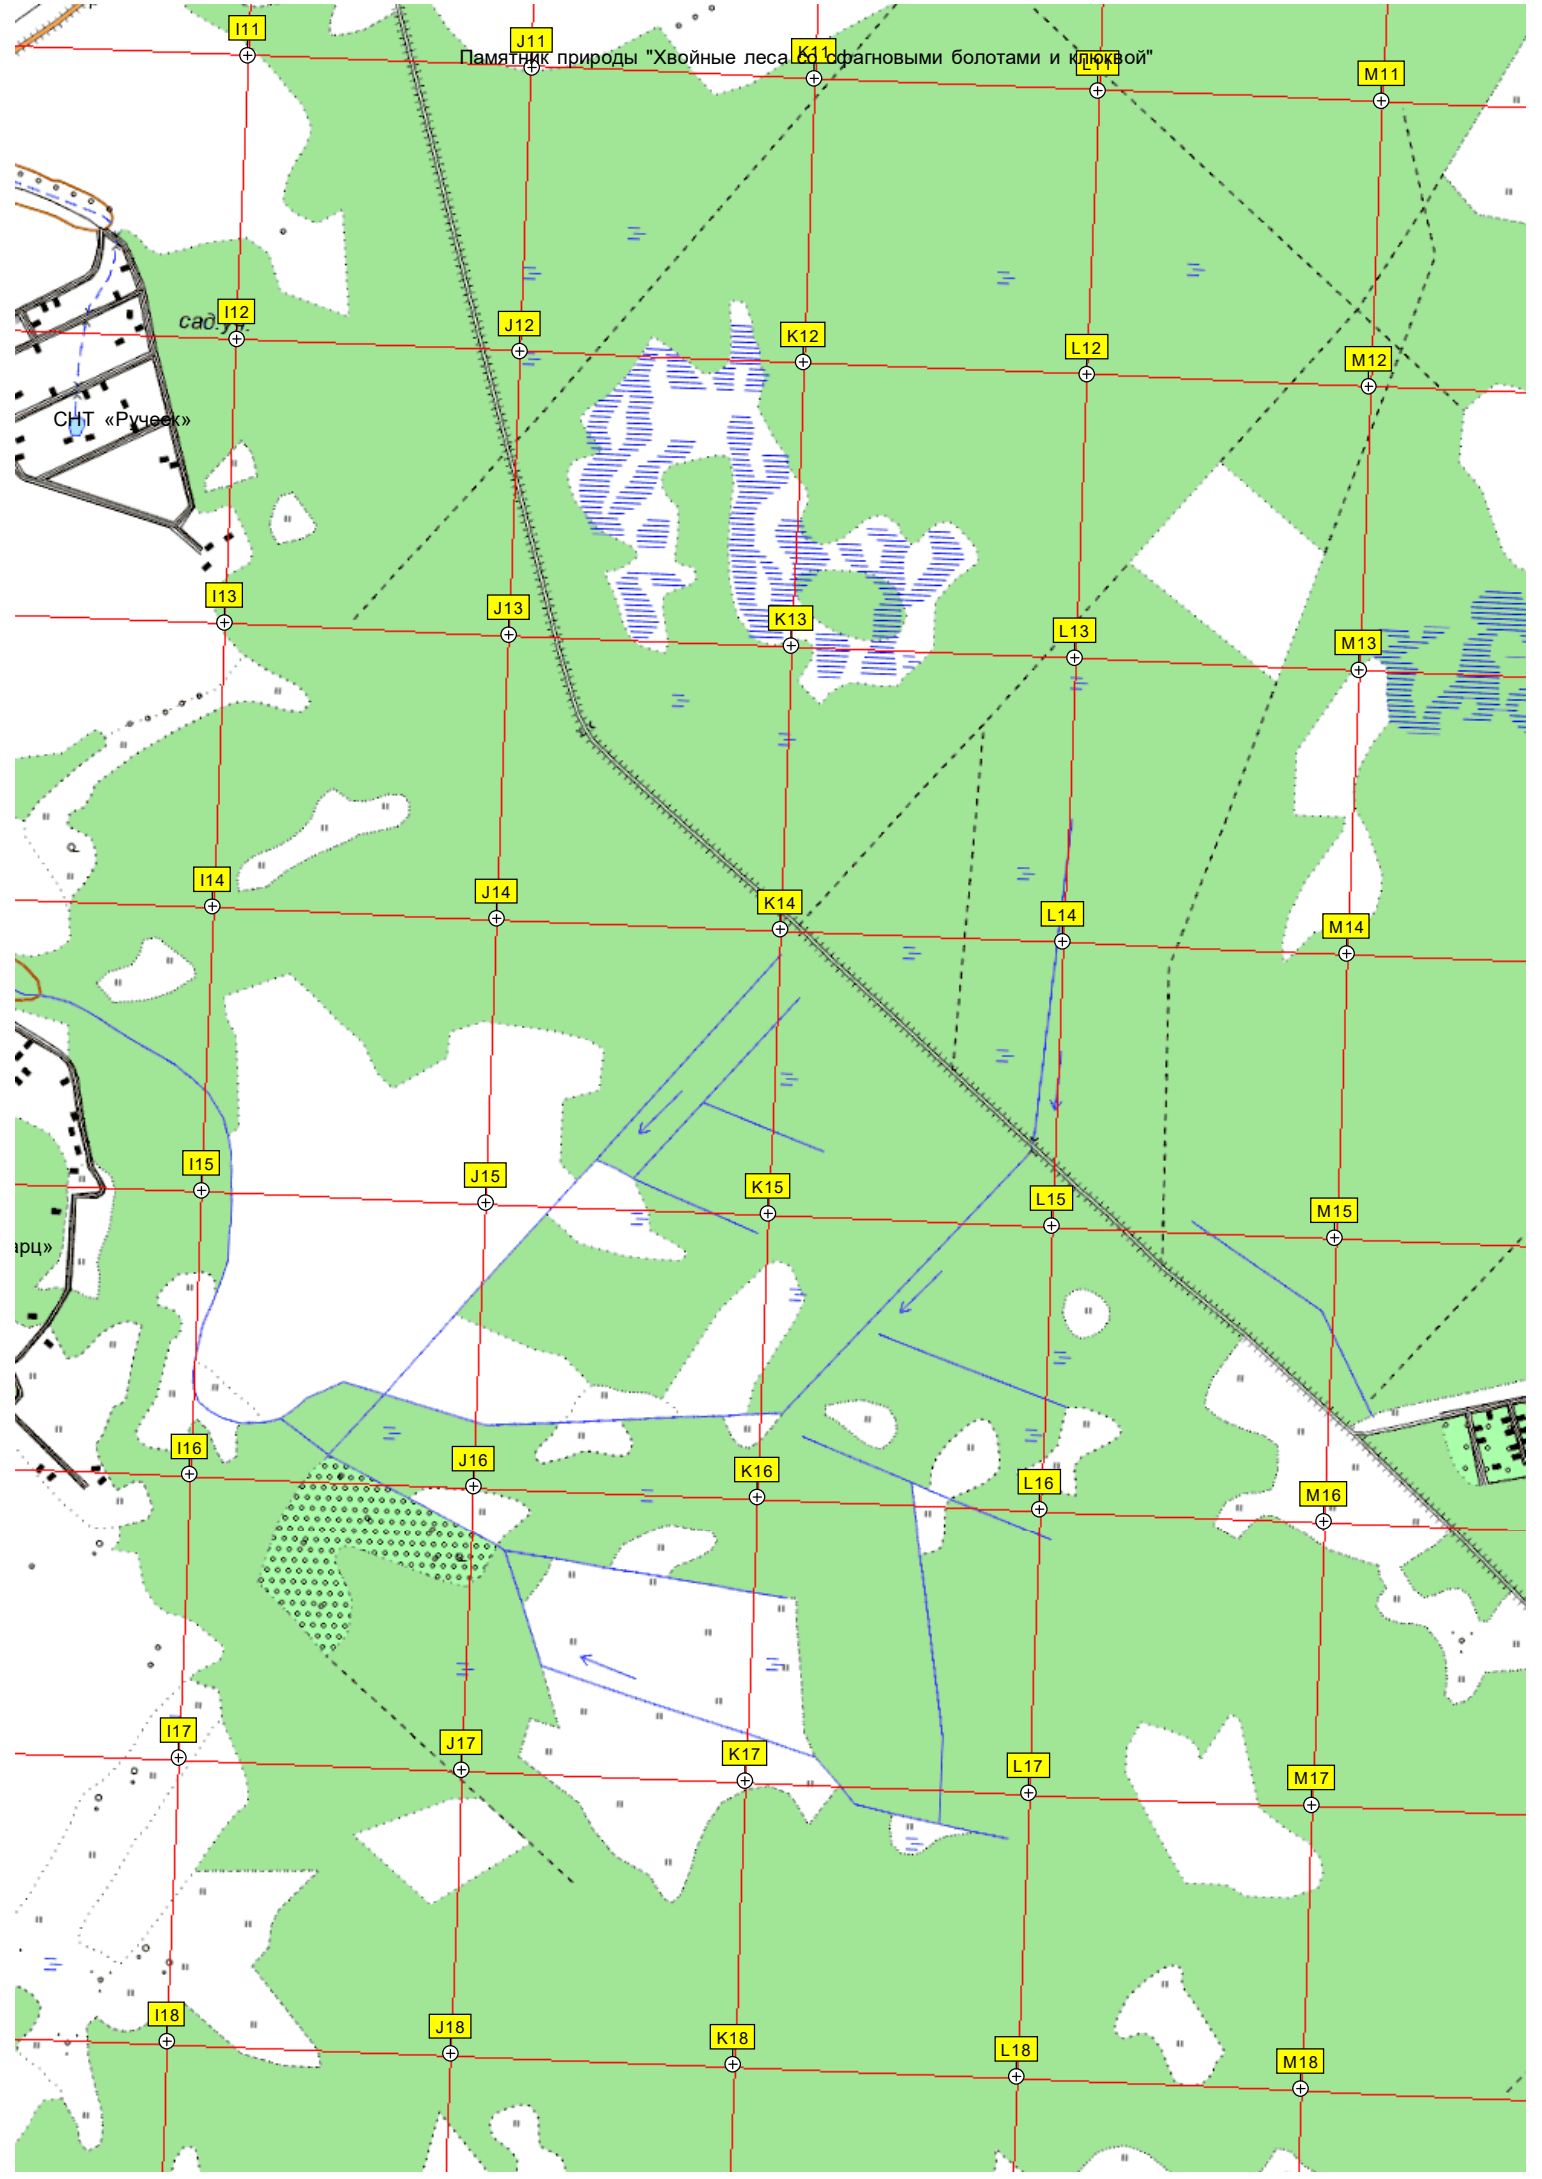

спорт-лазарь

Тепловой пункт

Сгоревший дом

ост. «Солодово»

Солодово

Братская могила

ул. Главная, 39

дер. Шульгино, 3

сауна

Зехино

6190000

N19

O19

P19

Q19

R19

S19

N20

O20

P20

Q20

R20

S20

N21

Q25

R25

S25

Трубный переезд

Прав Педня

Прав Педня

Грязново
(нежил.)
Грязново

ТСа Медик