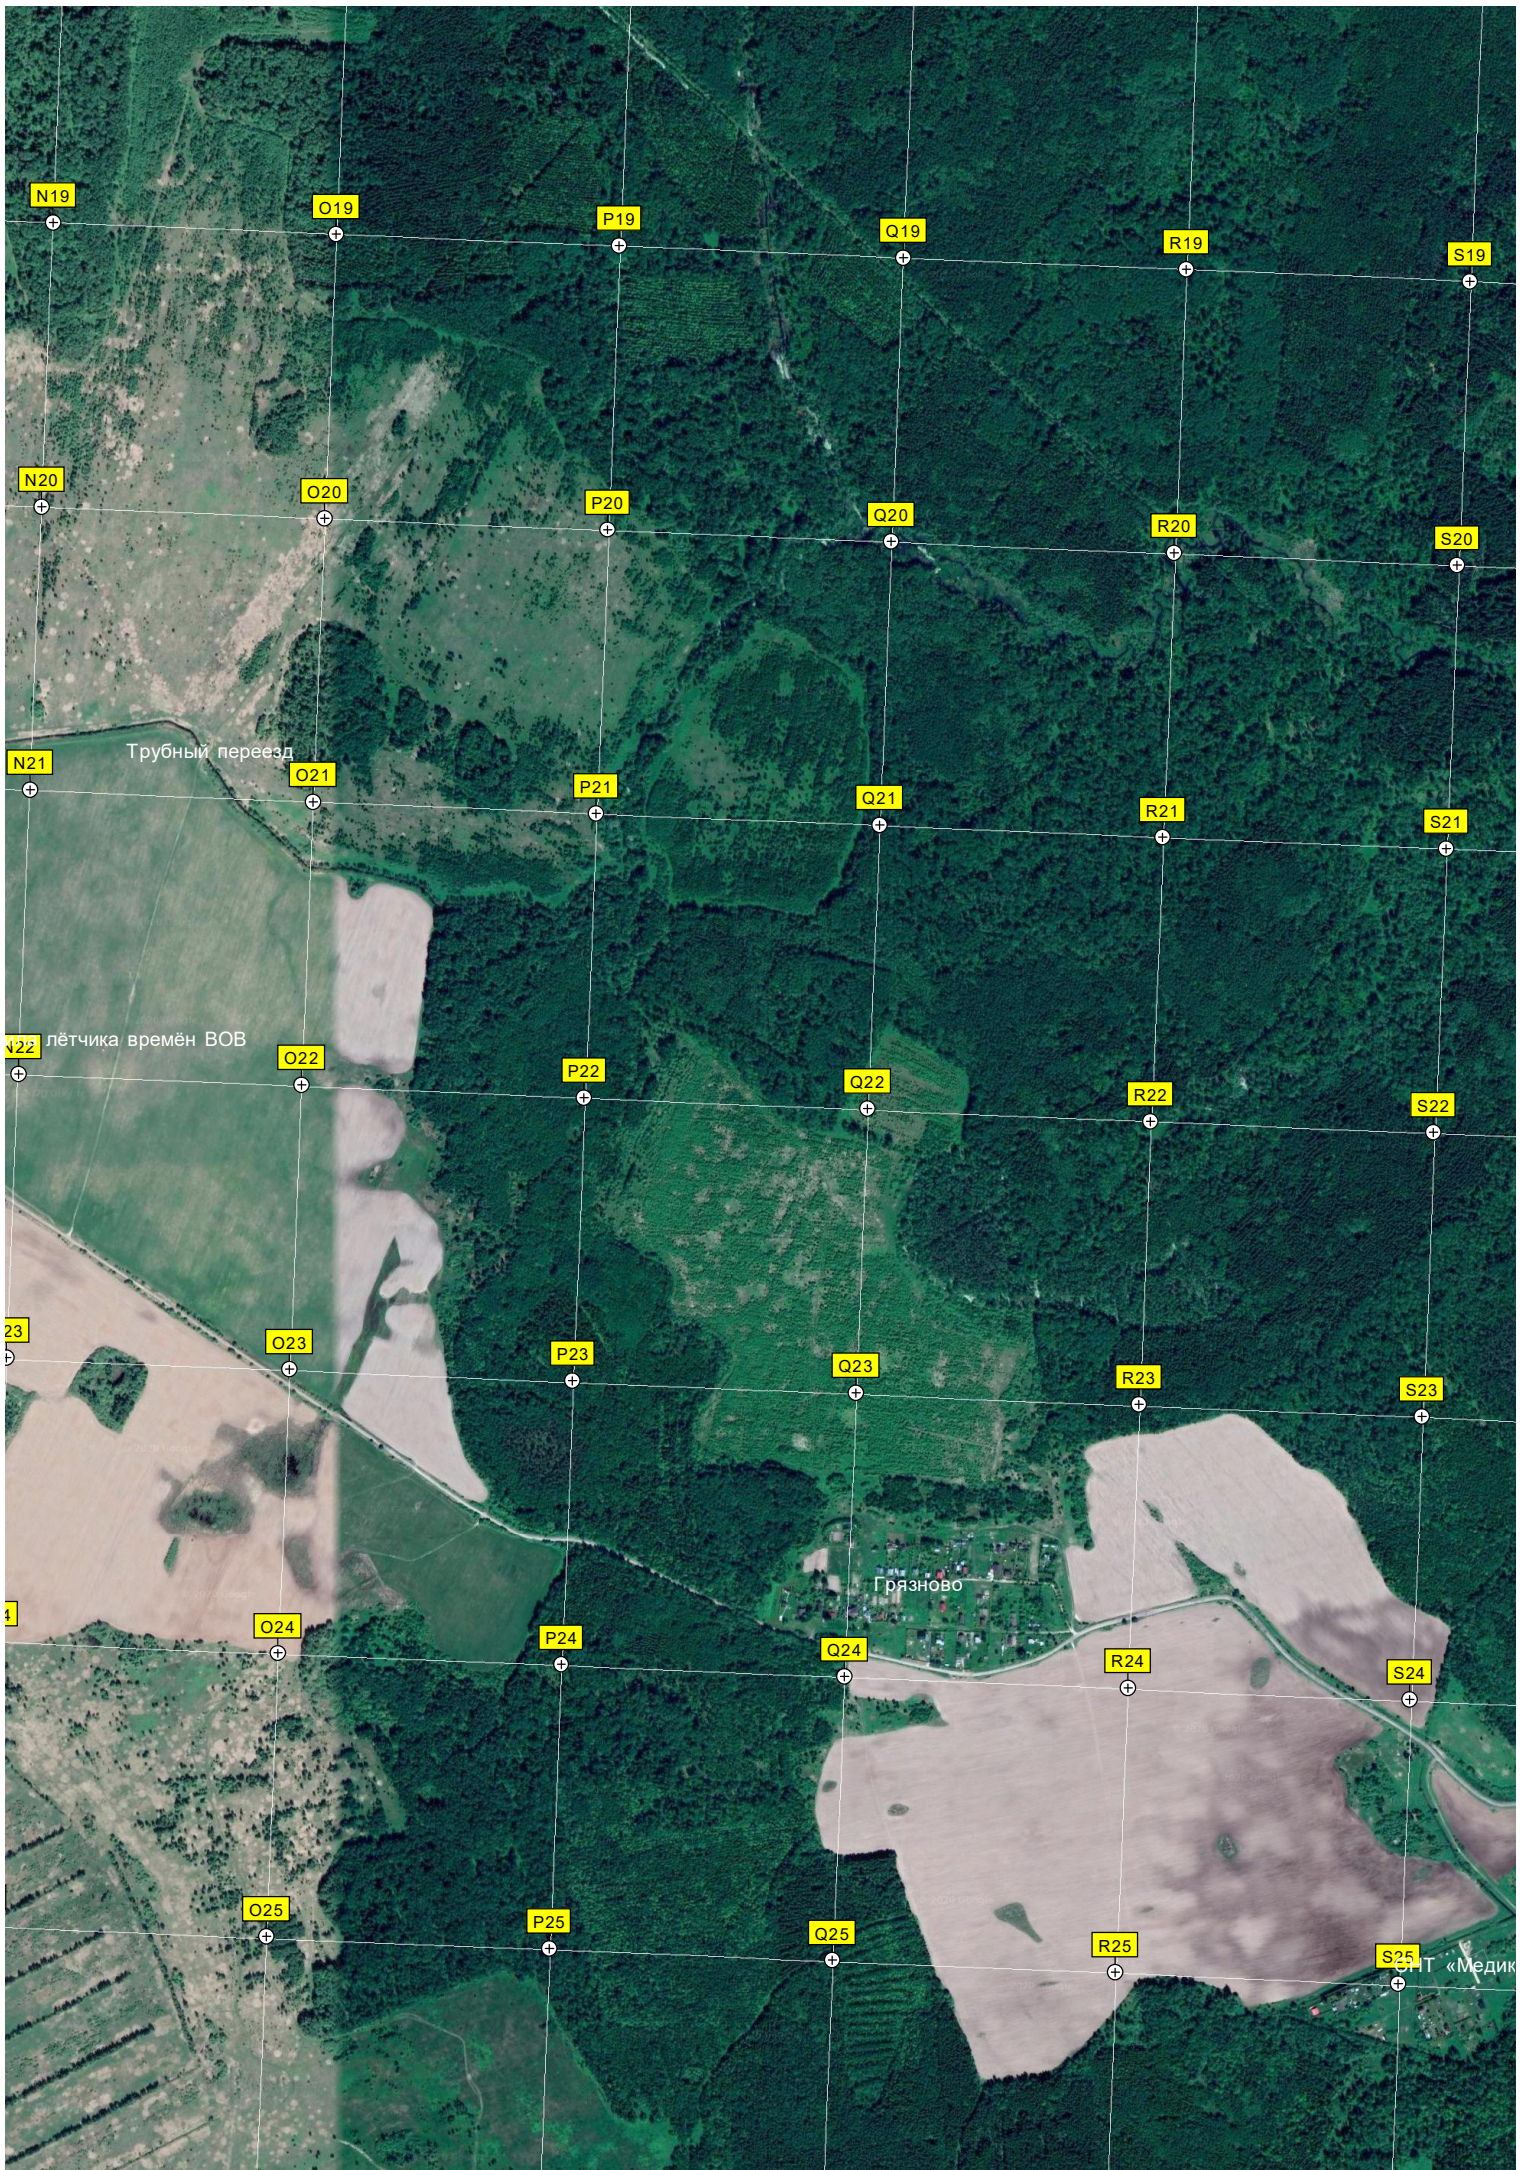

R18

S18

Кукишево

СНТ «Лидия-2»

Памятник расстрелянным жителям
База отдыха Закавказья

Насыпь

N19

O19

R20

S20

N21

Трубный переезд

O21

P21

Q21

R21