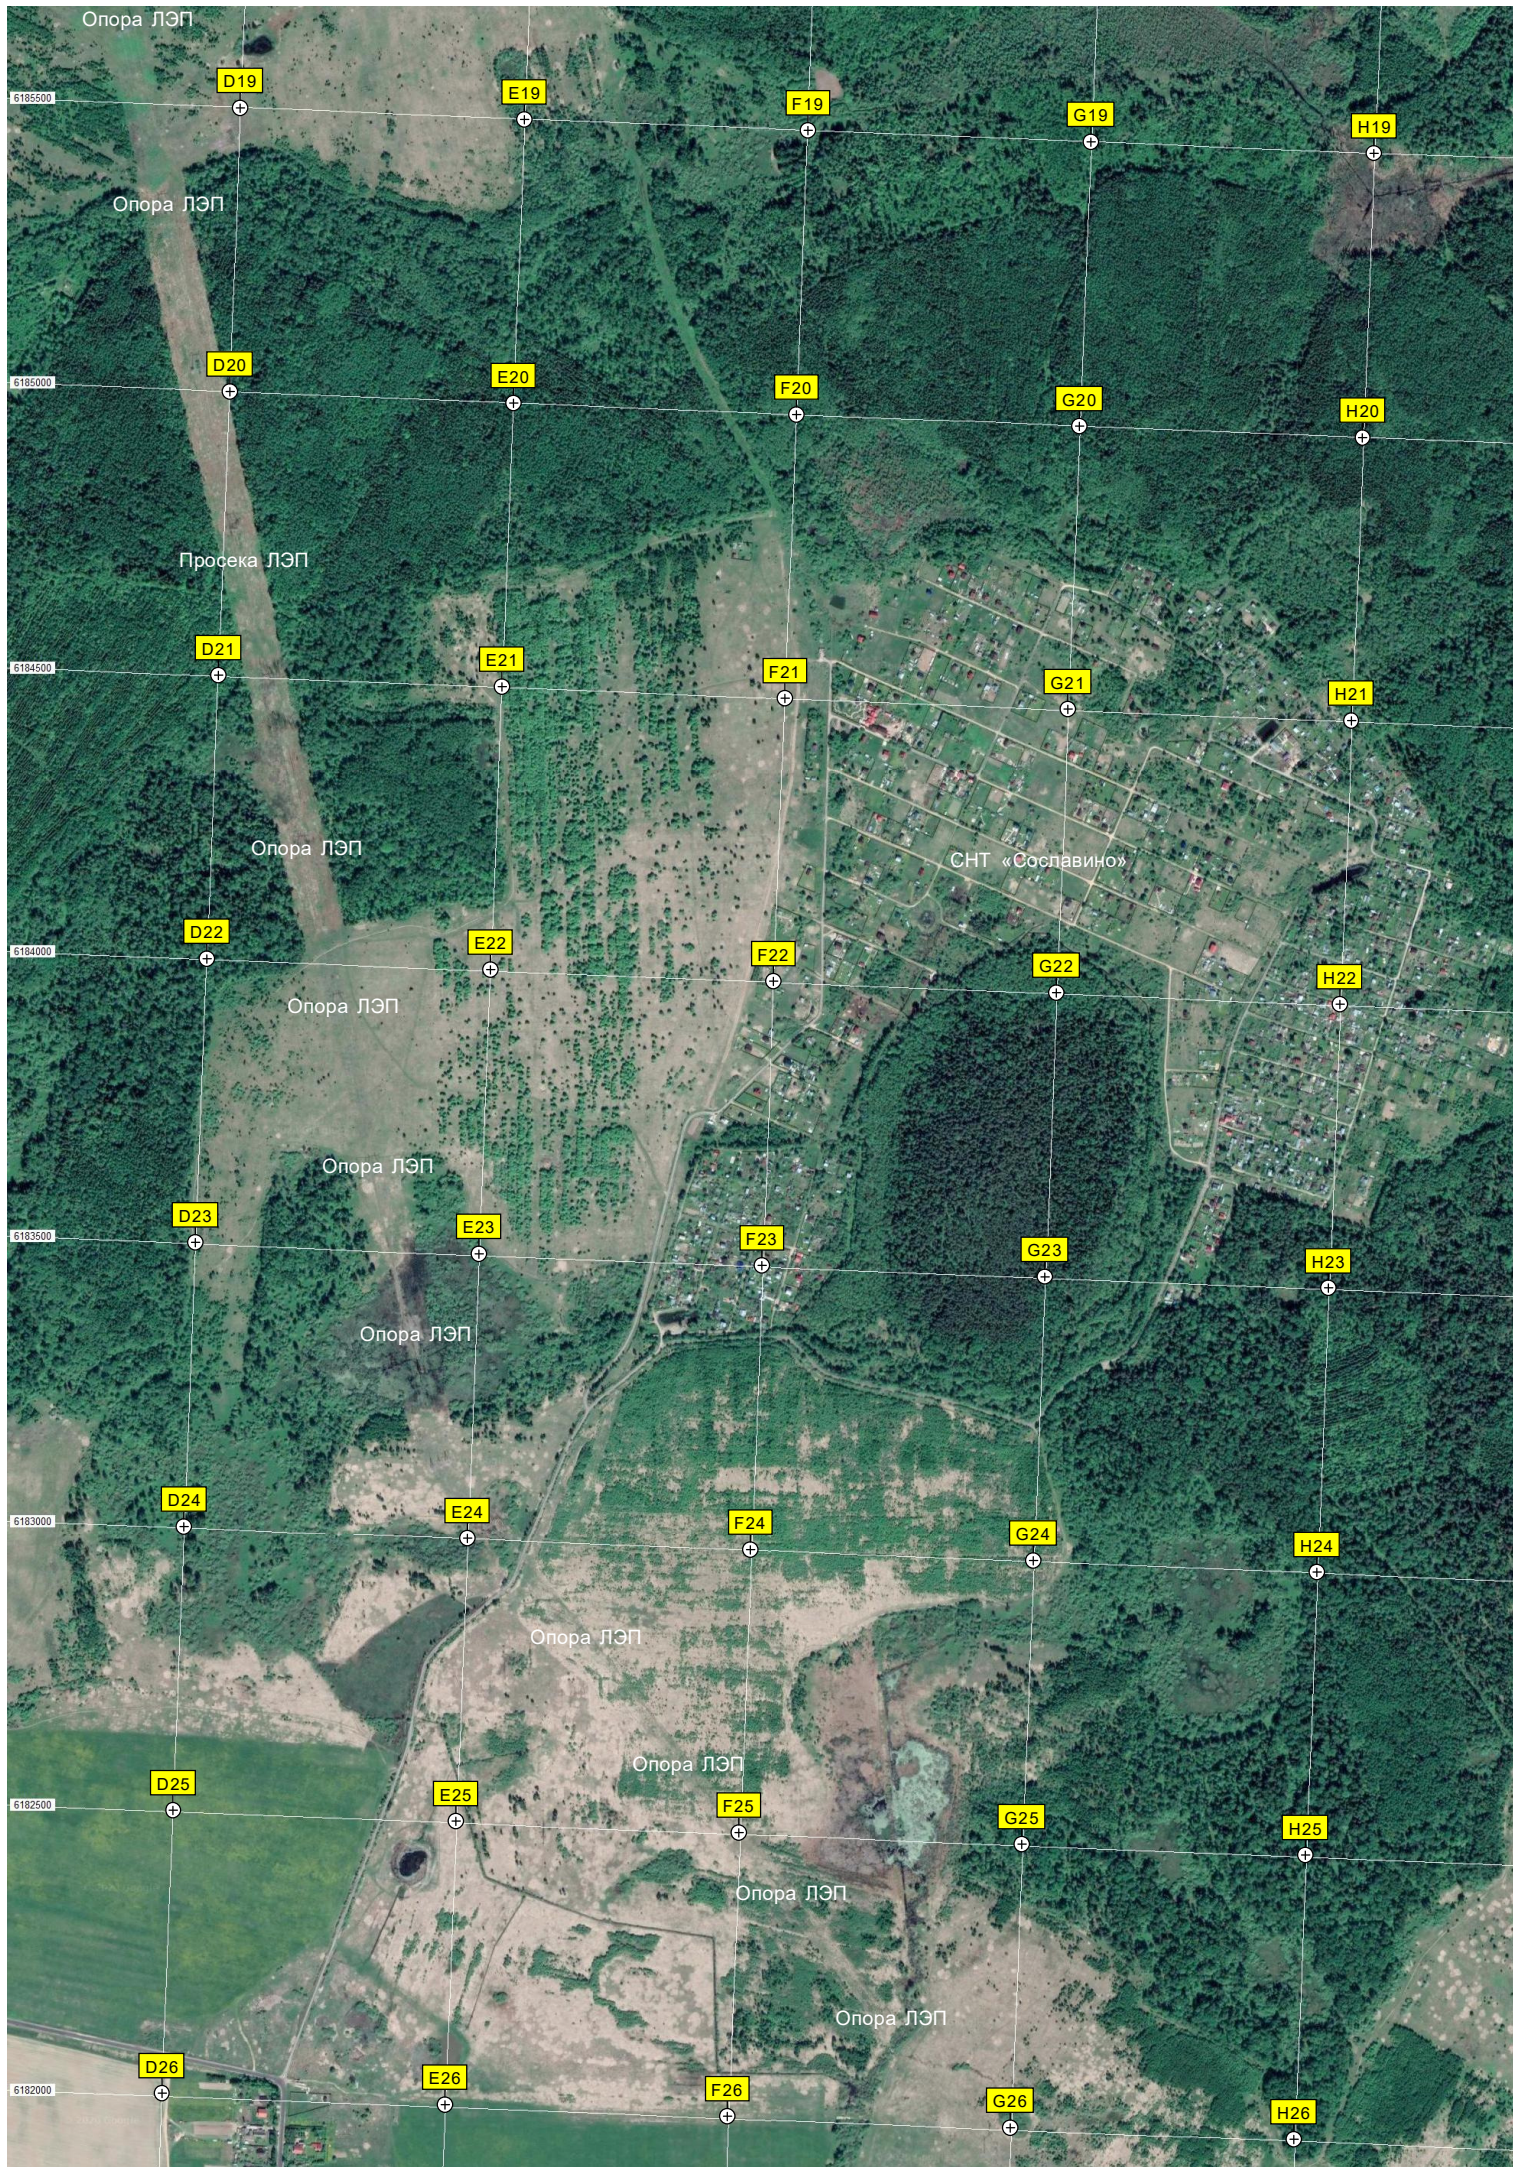

R18

S18

Кукишево

СНТ «Лидия-2»

Памятник расстрелянным жителям
База отдыха Закавказья

Насыпь

N19

O19

R20

S20

N21

Трубный переезд

O21

P21

Q21

R21