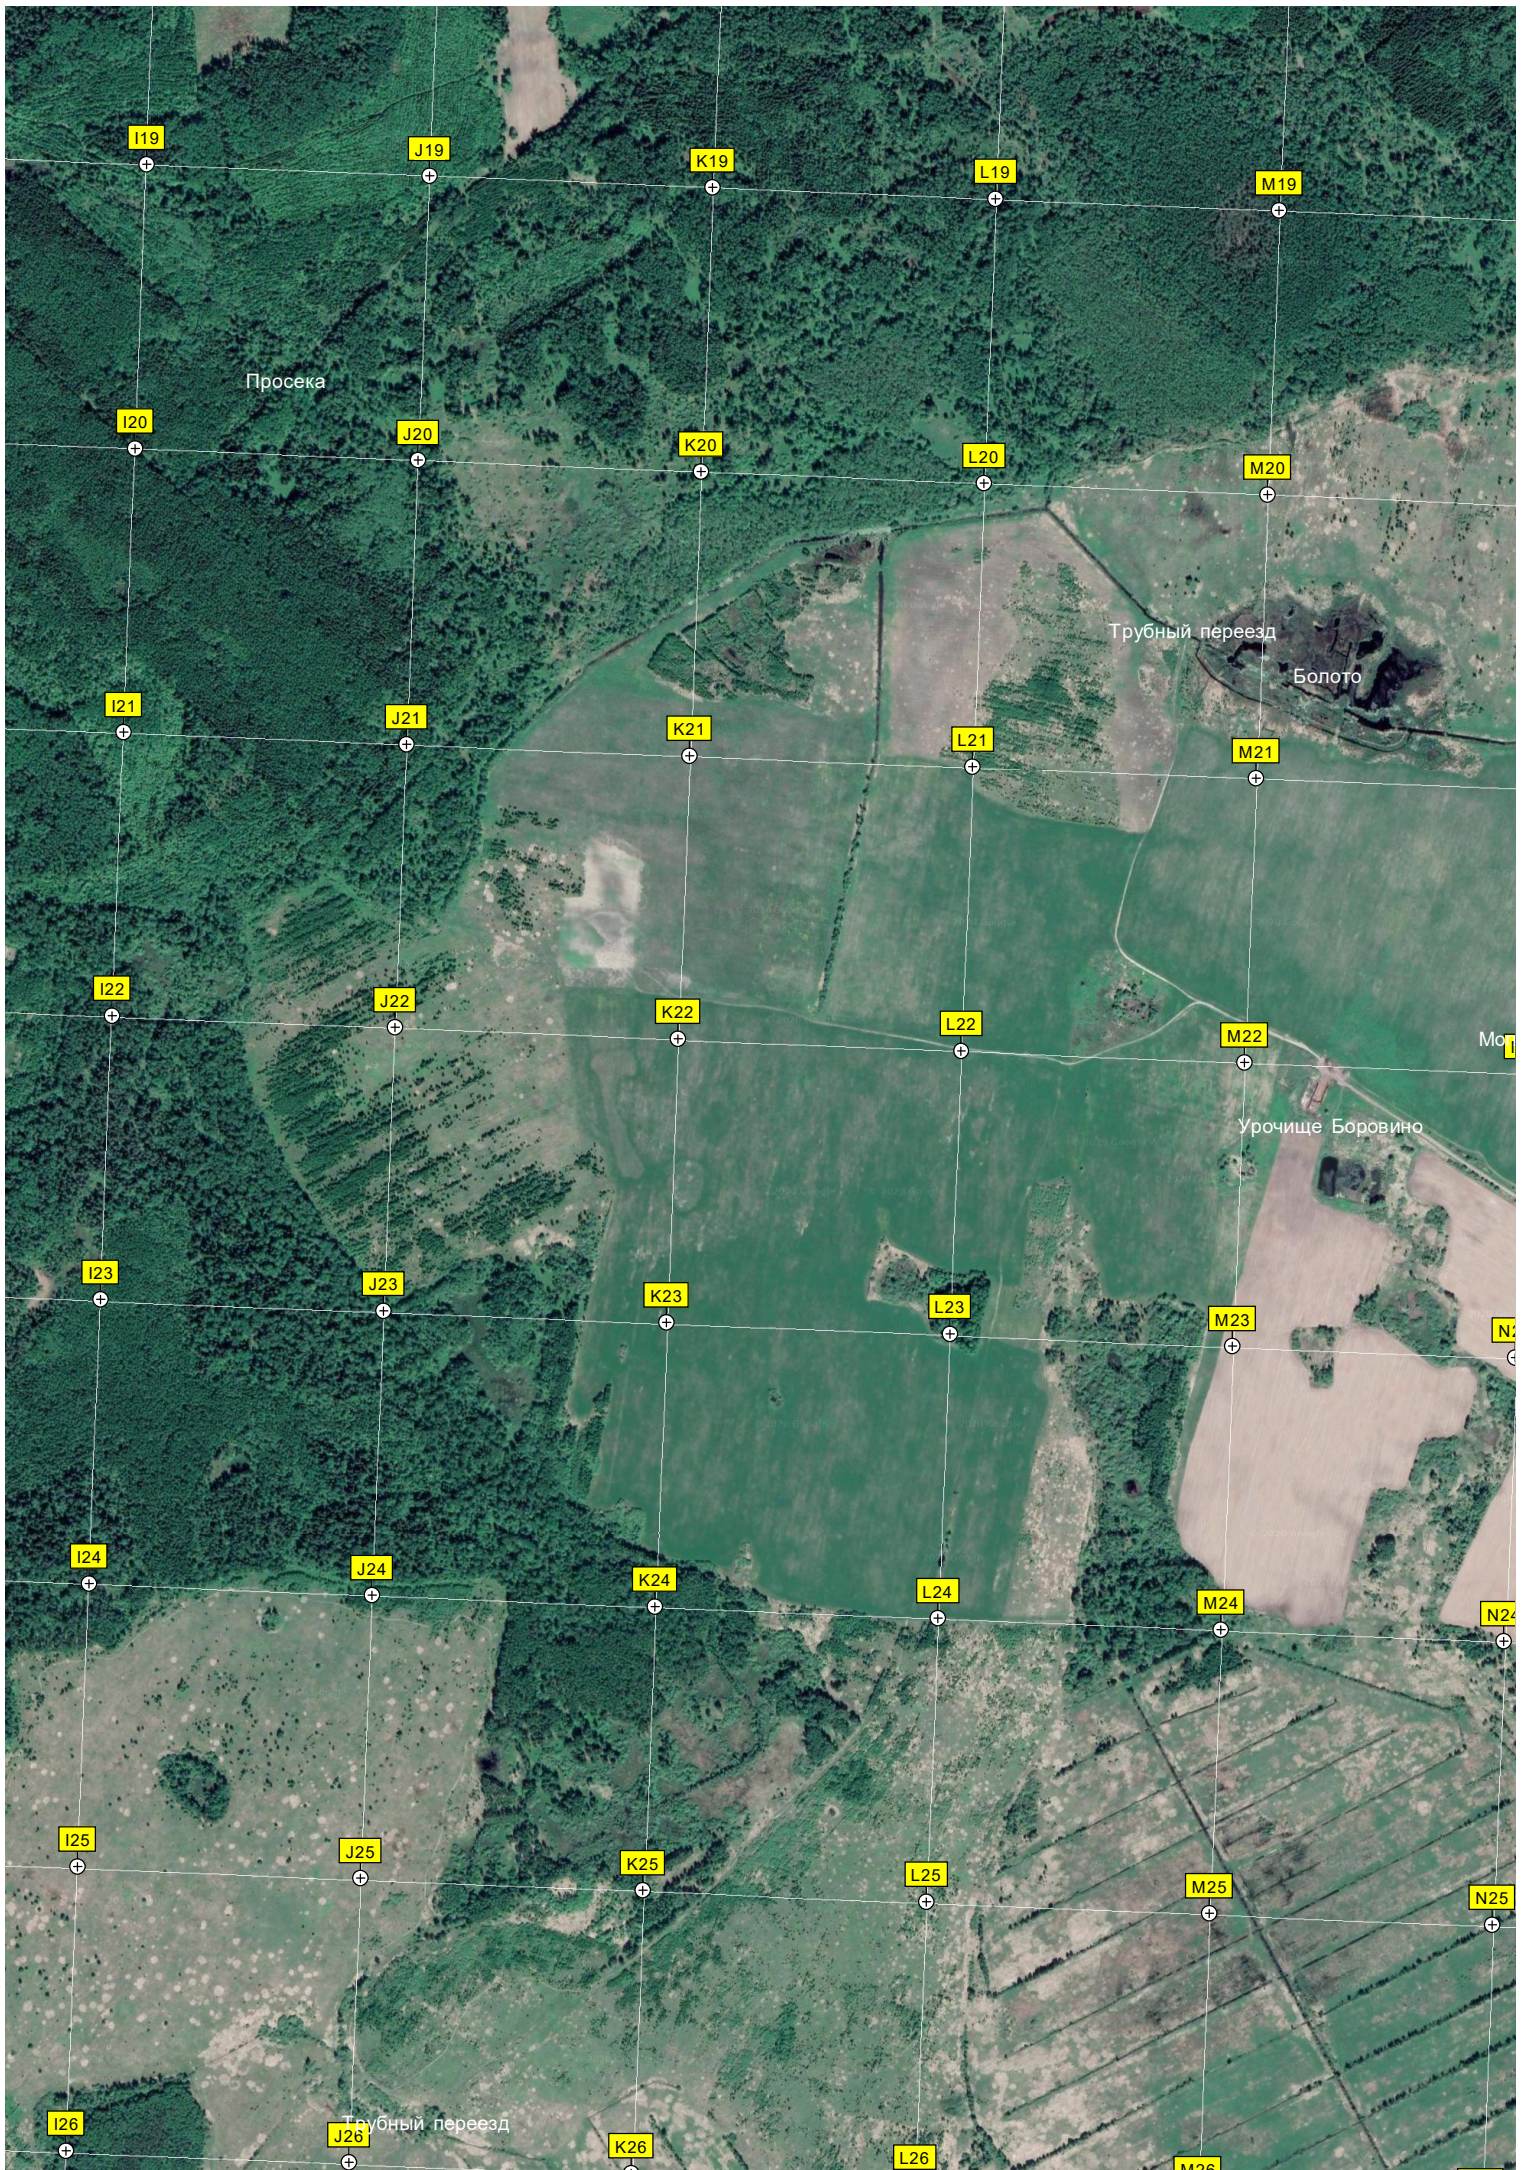

R18

S18

Кукишево

СНТ «Лидия-2»

Памятник расстрелянным жителям
База отдыха Закавказья

Насыпь

N19

O19

R20

S20

N21

Трубный переезд

O21

P21

Q21

R21