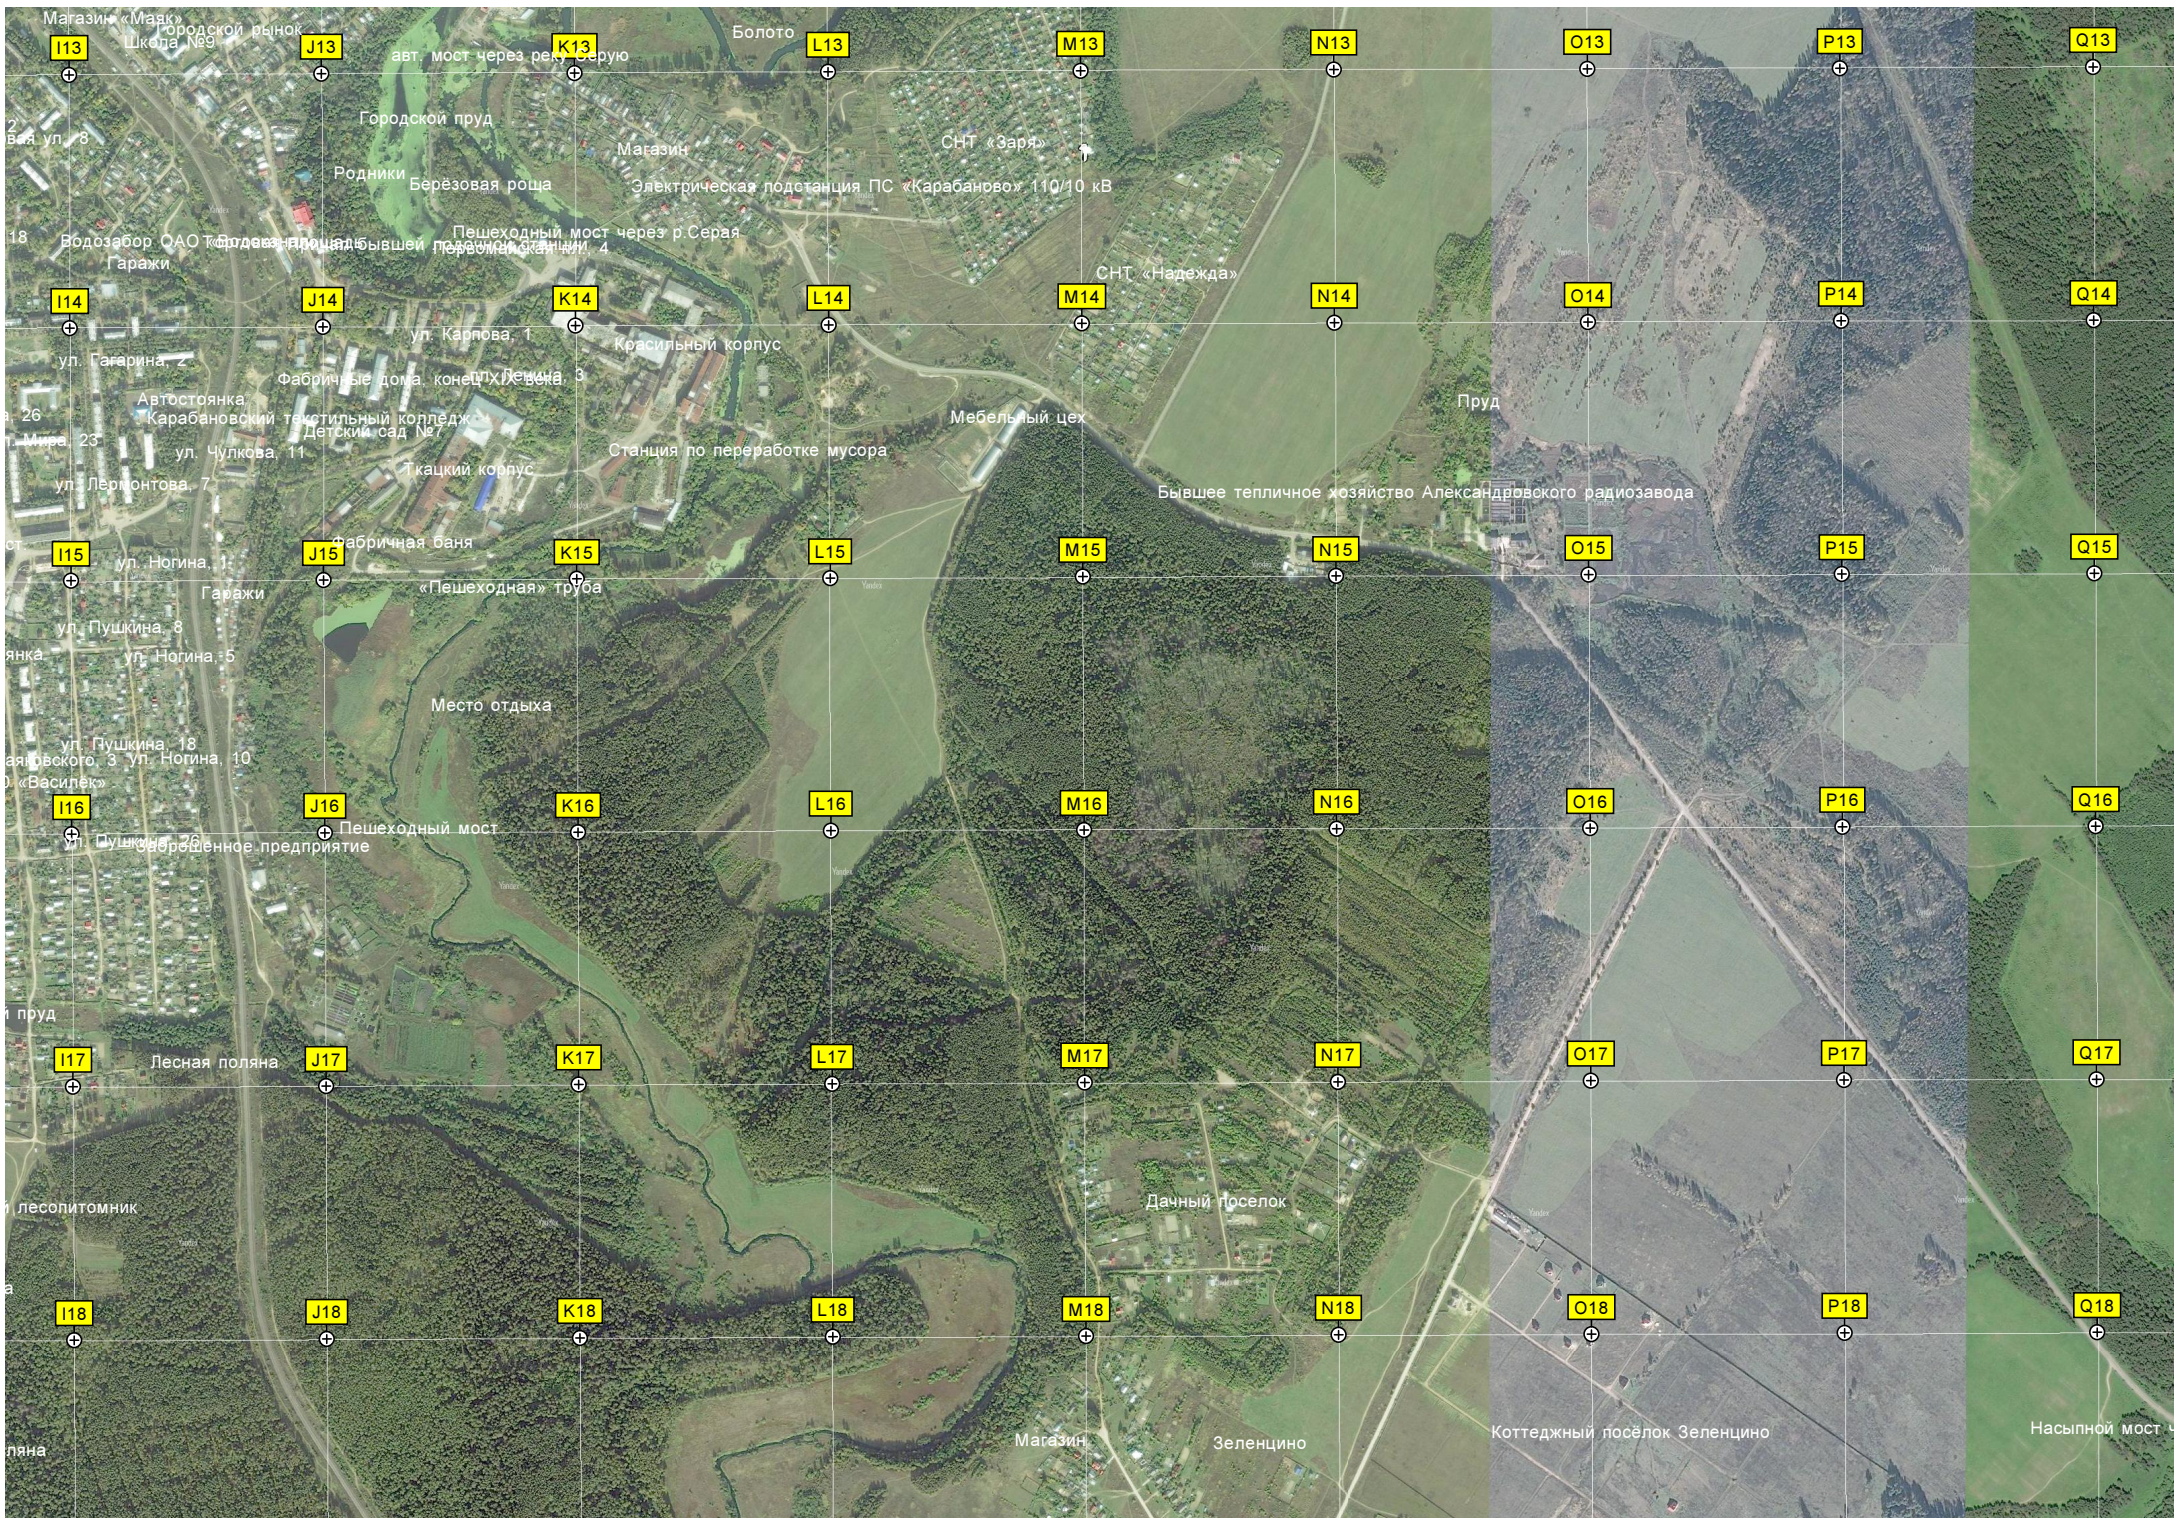

B18

C18

D18

E18

F18

G18

H18

Магазин «Маяк»
Городской рынок
Школа №9
Болото
авт. мост через реку Серую
Городской пруд
Родники
Берёзовая роща
Магазин
СНТ «Заря»
Электрическая подстанция ПС «Карабаново» 110/10 кВ
Пешеходный мост через р.Серая
СНТ «Надежда»
Красильный корпус
Мебельный цех
Станция по переработке мусора
Бывшее тепличное хозяйство Александровского радиозавода
Пруд
Фабричная баня
«Пешеходная» труба
Место отдыха
Пешеходный мост
Сверловское предприятие
Лесная поляна
Дачный посёлок
Магазин
Зеленцино
Коттеджный посёлок Зеленцино
Насыпной мост

Q19

3-я арка, проезд под жд полотном
Барак

Лес

Акушерский пункт

платф. 126 км

Пешеходный мост

Слияние рек Серая и Вздариножка

I20