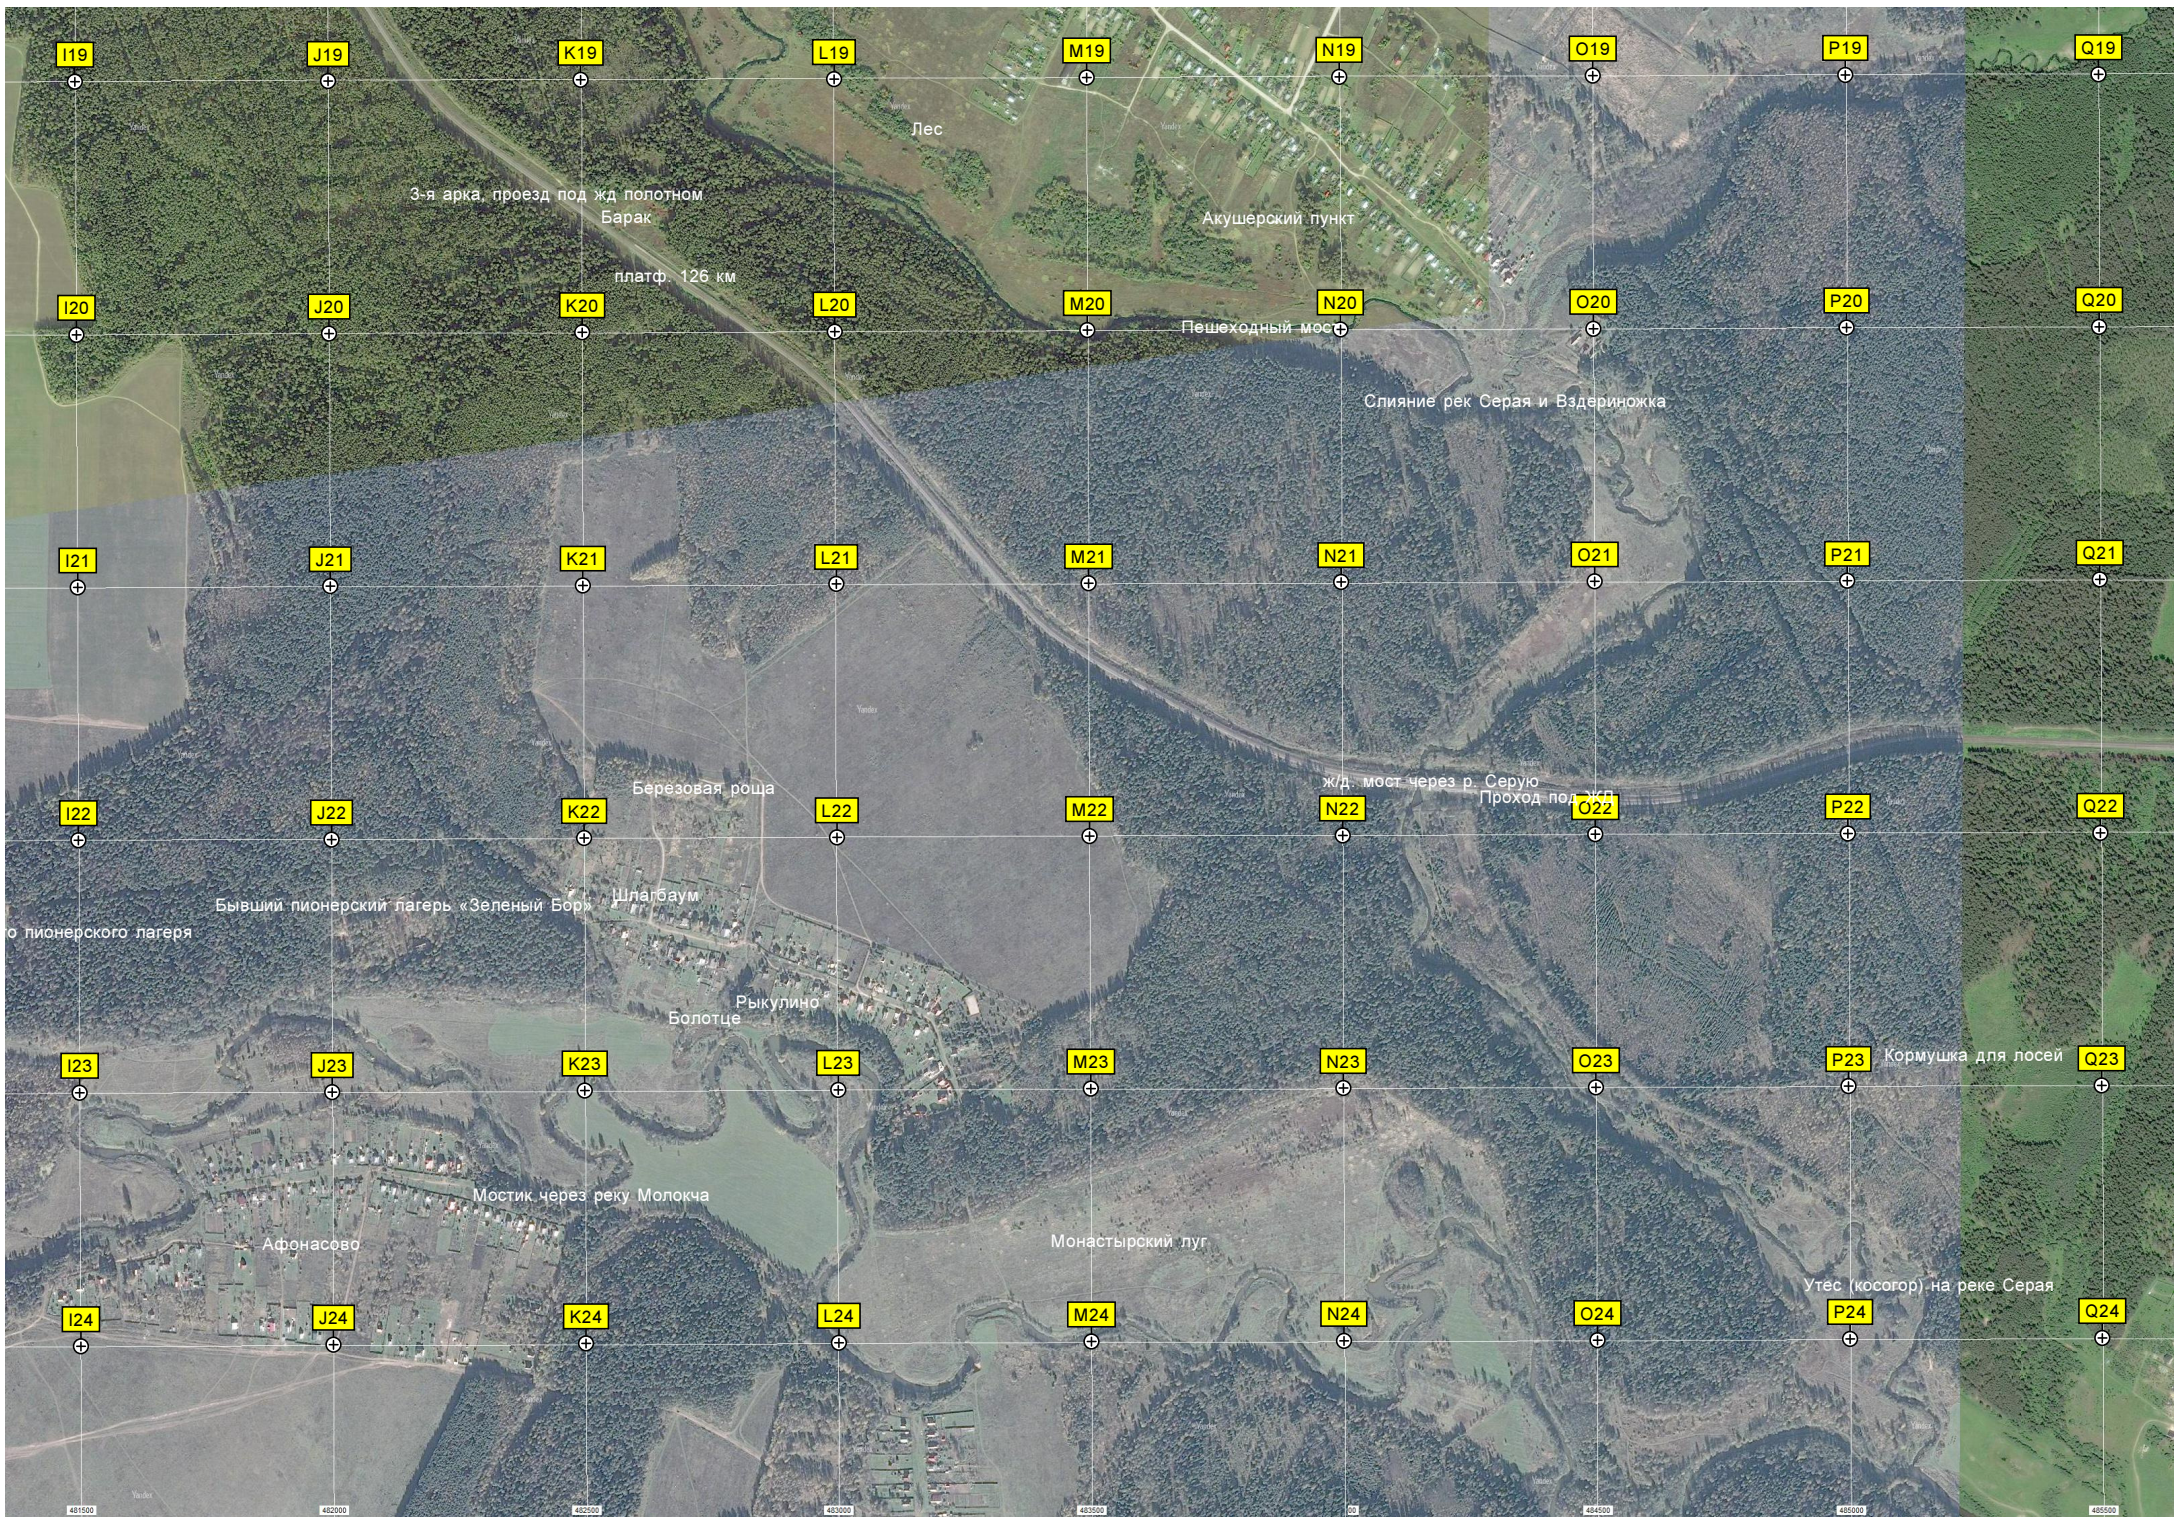

I19

J19

K19

L19

M19

N19

O19

P19

Q19

3-я арка, проезд под жд полотном
Барак

Лес

Акушерский пункт

платф. 126 км

Пешеходный мост

Слияние рек Серая и Вздариножка

I20

J20

K20

L20

M20

N20

O20

P20

Q20

I21

J21

K21

L21

M21

N21

O21

P21

Q21

Берёзовая роща

жд. мост через р. Серую
Проход под жд

о пионерского лагеря

Бывший пионерский лагерь «Зеленый Бор»

Шляпабаум

Рыкулино
Болотце

I22

J22

K22

L22

M22

N22

O22

P22

Q22

I23

J23

K23

L23

M23

N23

O23

P23

Q23

Кормушка для лосей

Мостик через реку Молокча

Афонасово

Монастырский луг

Утёс (косогор) на реке Серая

I24

J24

K24

L24

M24

N24

O24

P24

Q24

481500 482000 482500 483000 483500 484000 484500 485000 485500