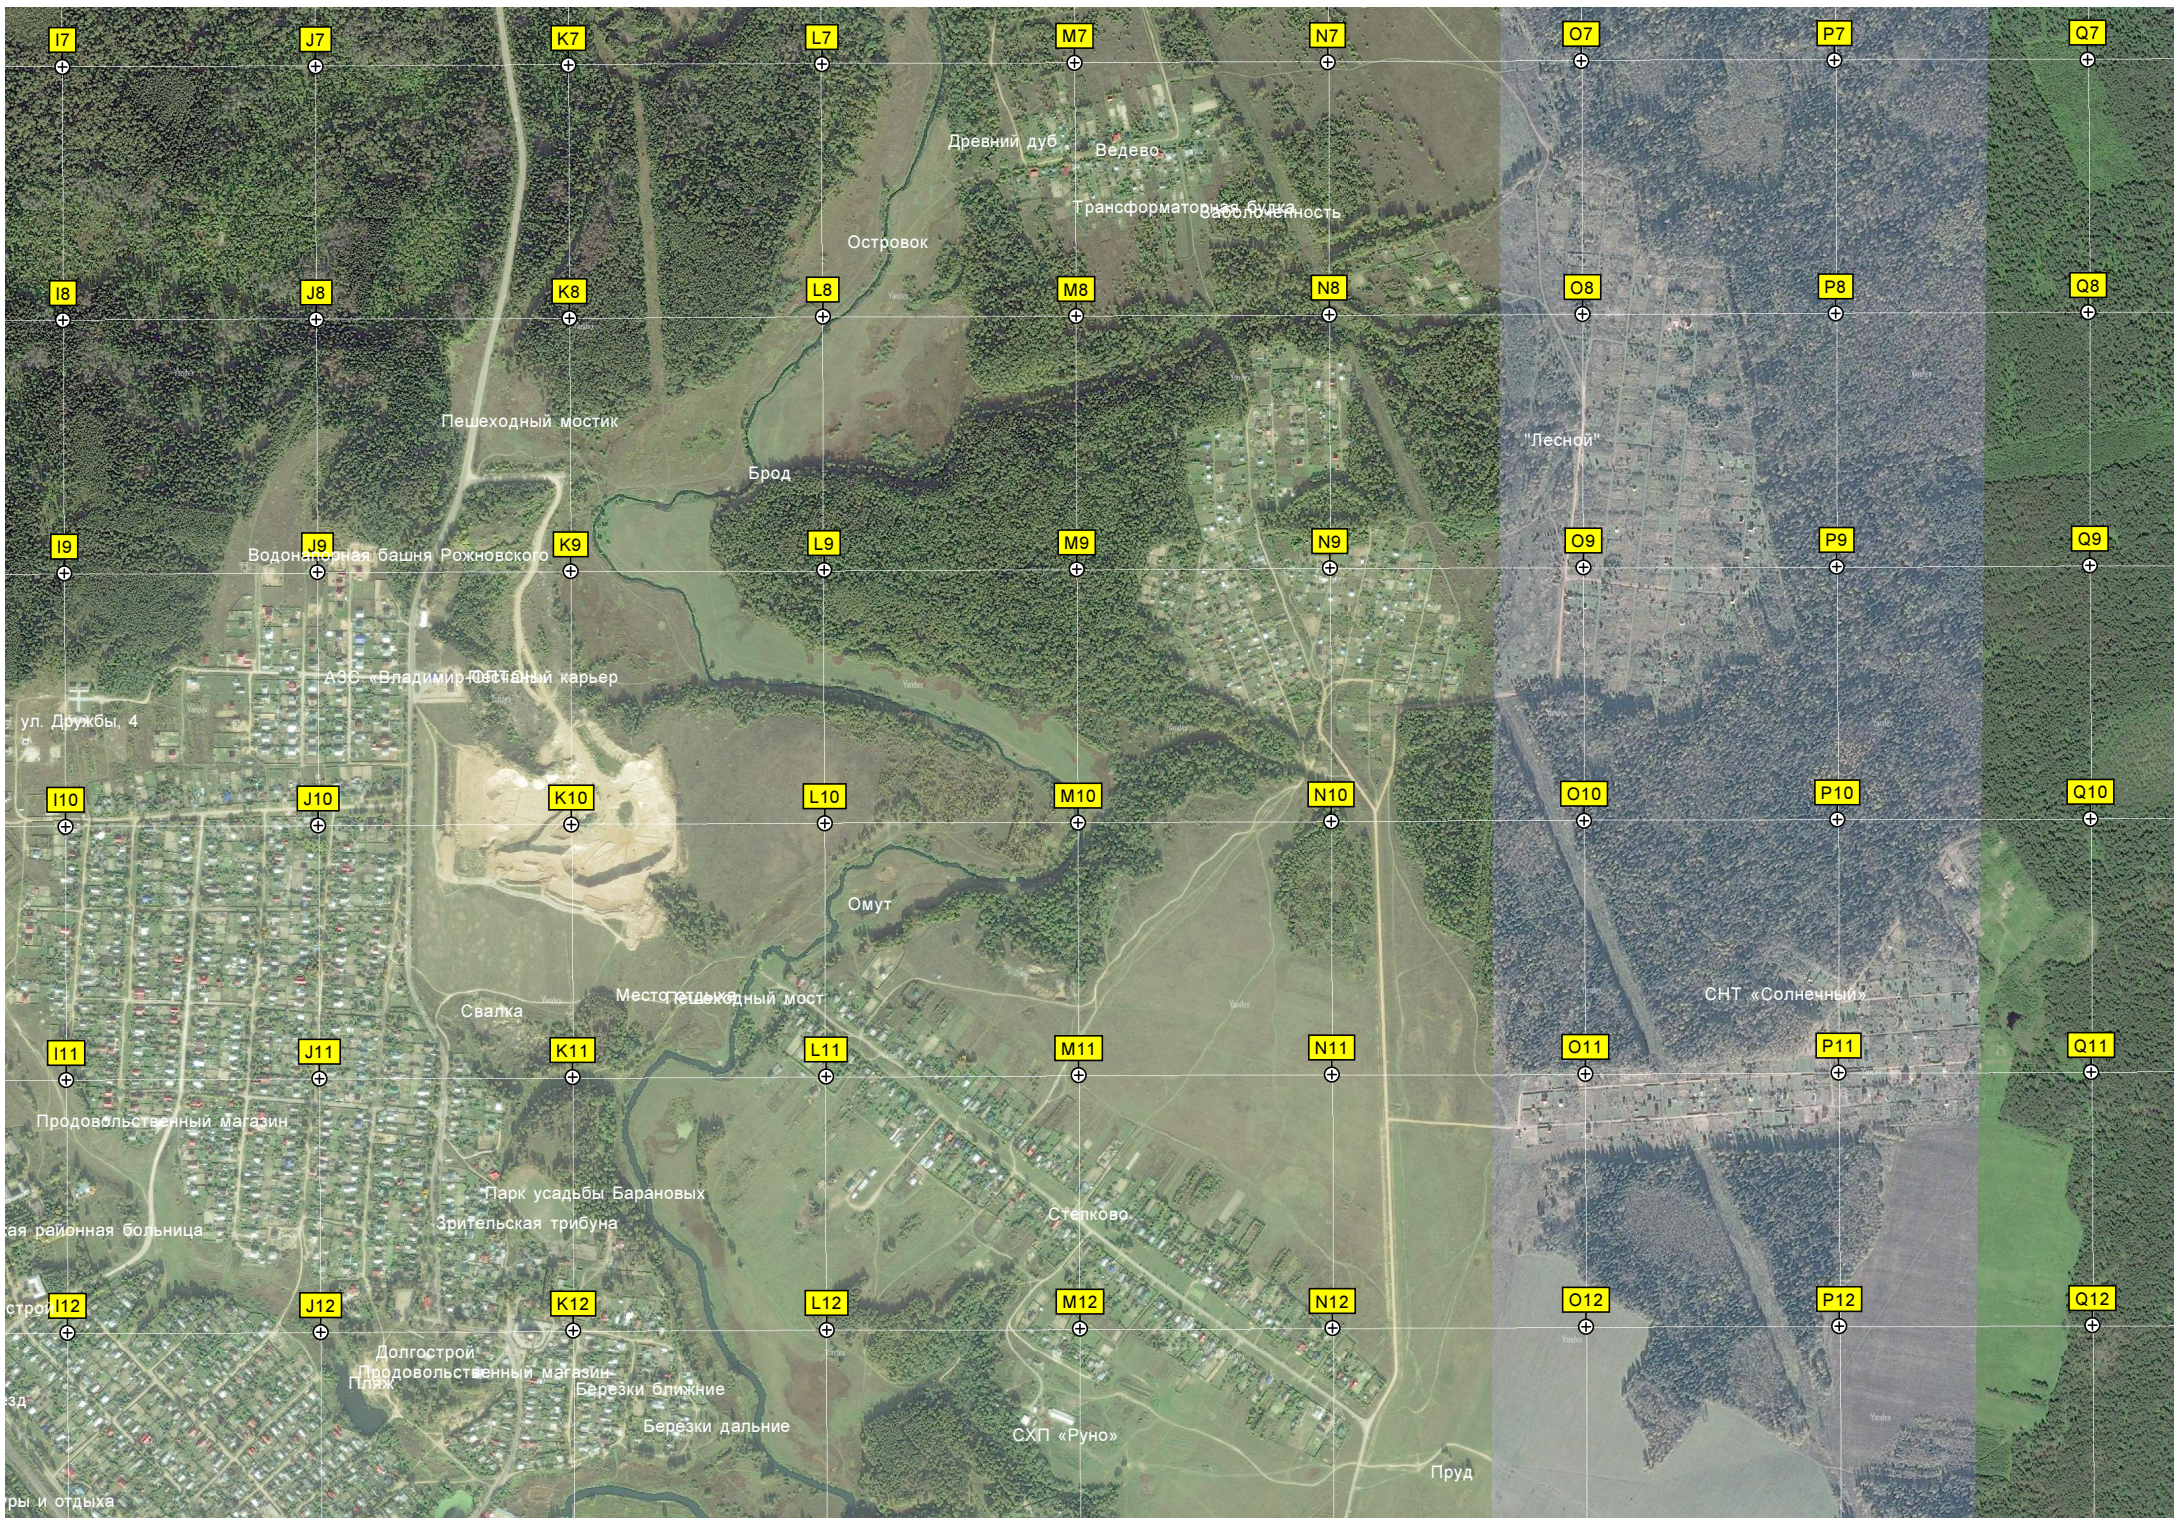

Пешеходный мост

Усадьба Крутец

Крутец

Старое заброшенное кладбище

Коневферма

ДПК "Слияние"

Поляна

A13