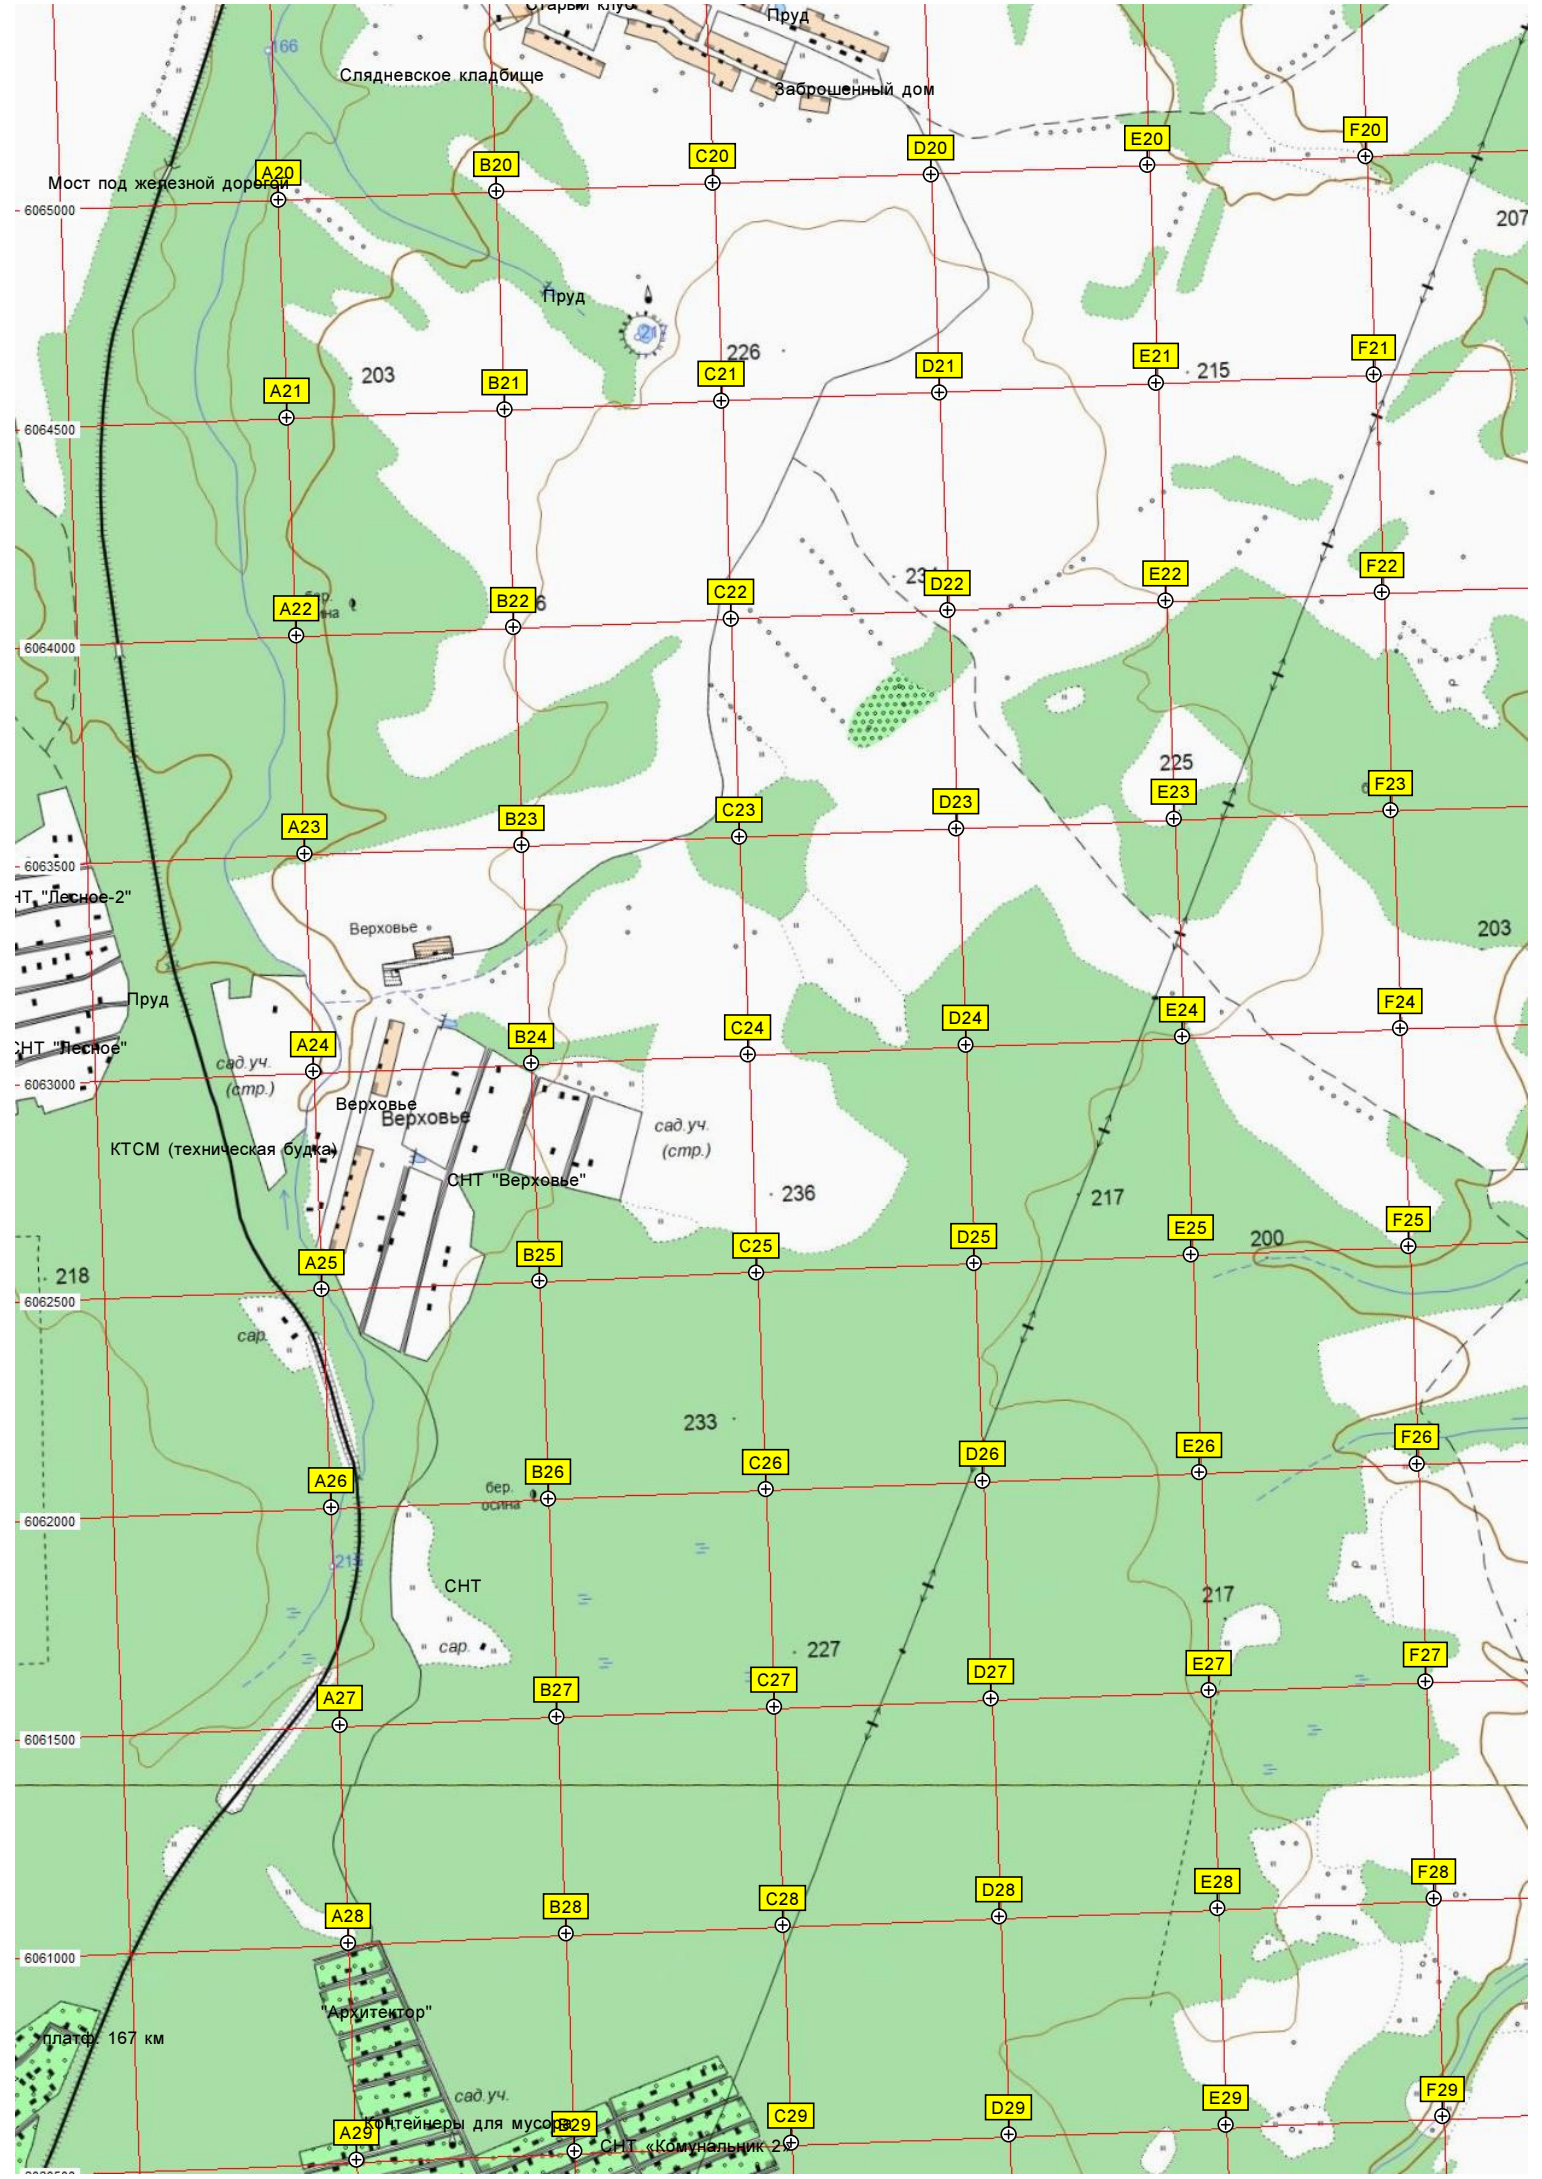

Барановка

Пруд

Барановка

Остан

Лесопосадка

Лесопосадка

Пруд

сосна

C17

D17

E17

F17

G17

Селиверстово

Заросший пруд

A18

Пруд

Сляднево

A19

B19

C19

D19

E19

F19

G19

6065500

Старый клуб

200

200

214

карстовая воронка

ур. Денисовка