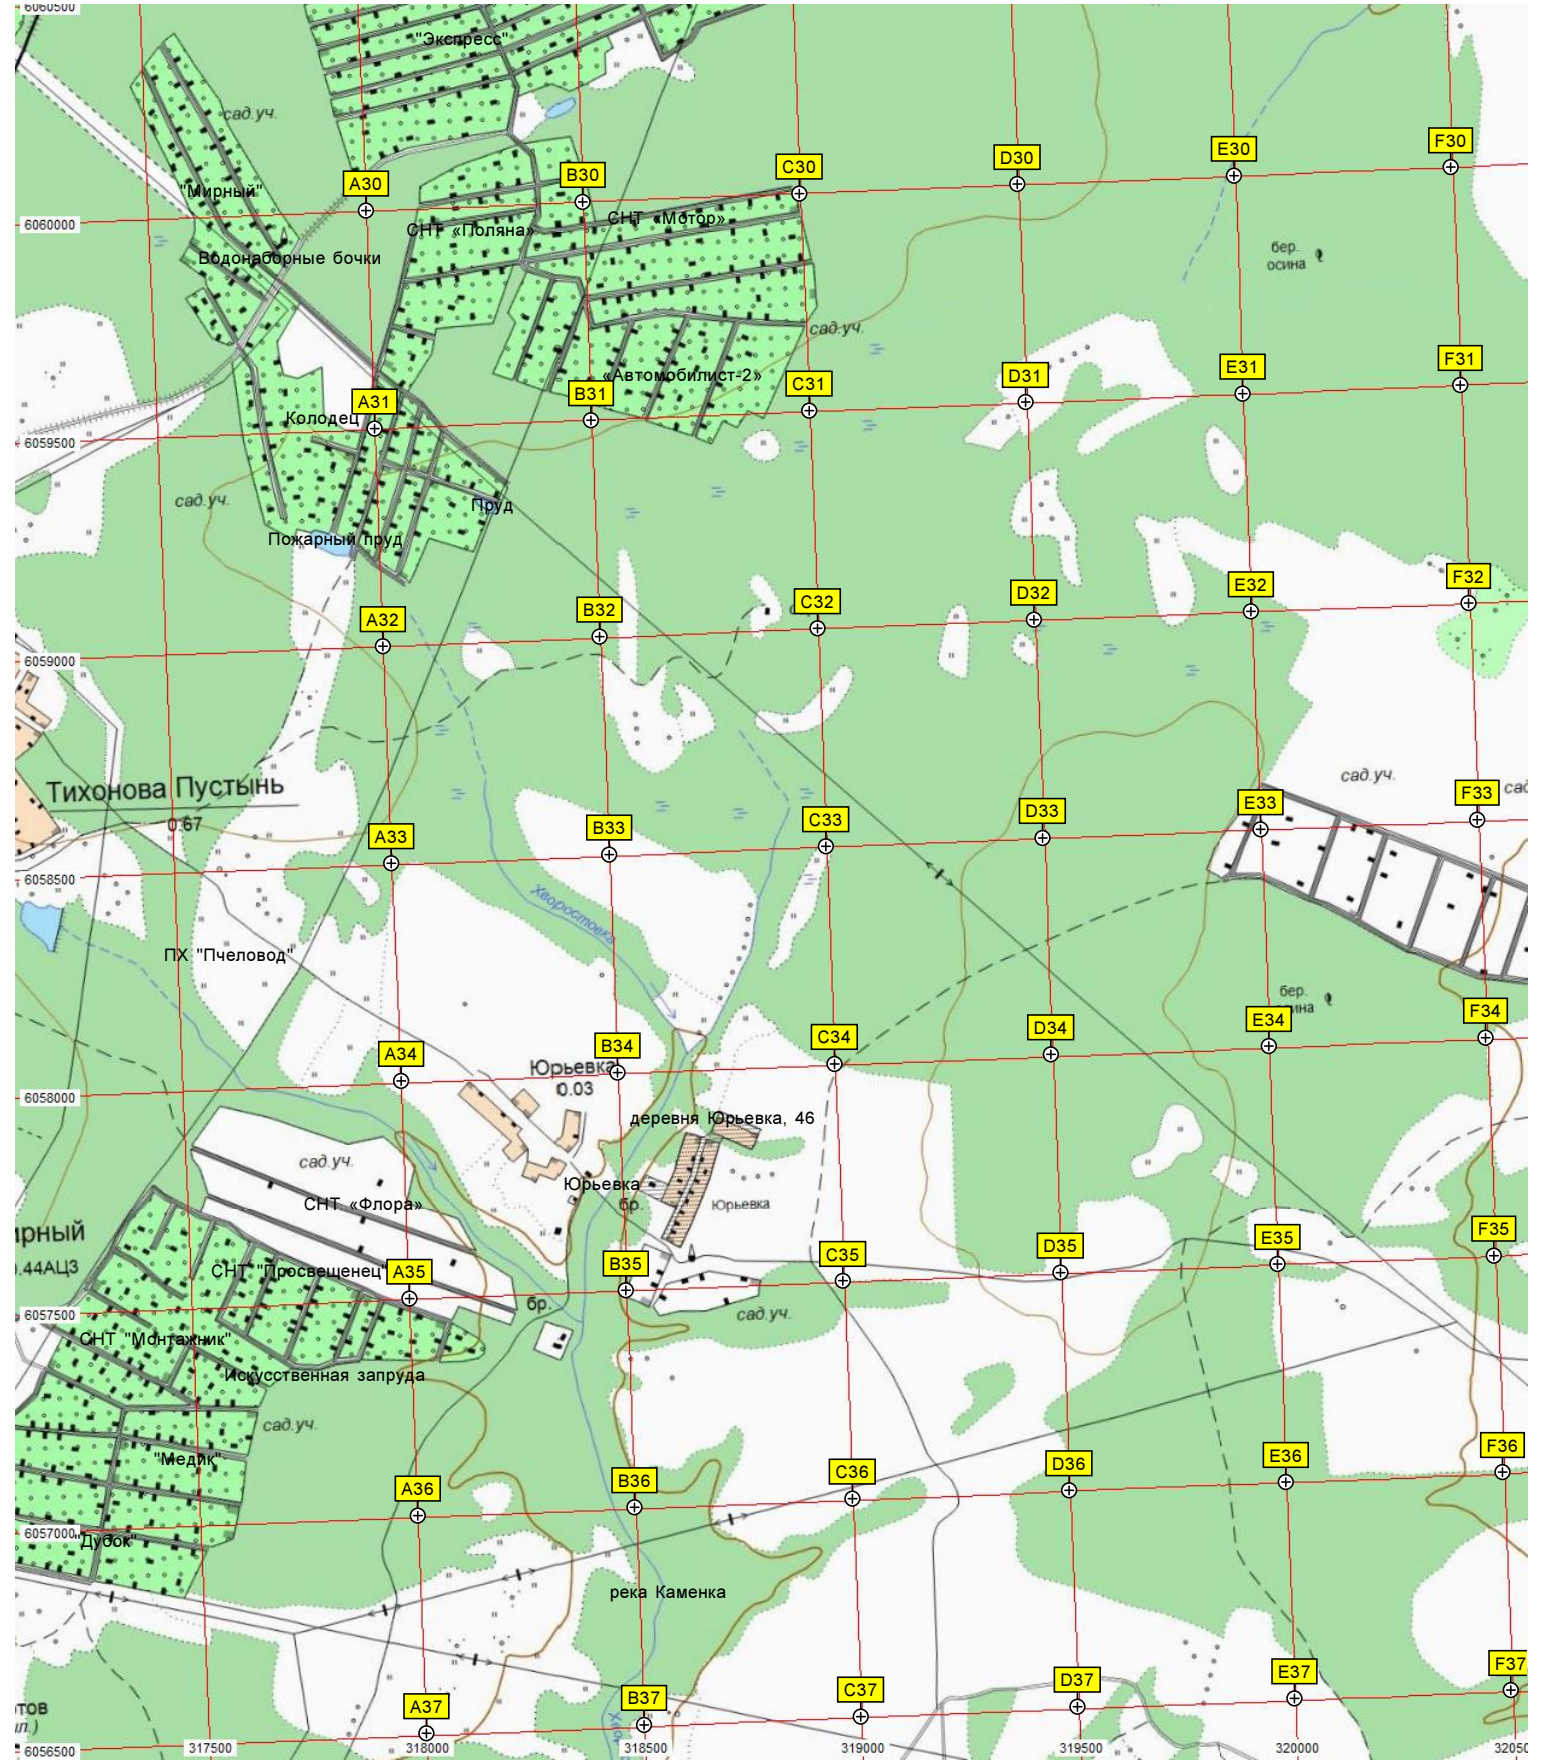

C17

D17

E17

F17

G17

Селиверстово

Заросший пруд

A18

Пруд

Сляднево

A19

B19

C19

D19

E19

F19

G19

6065500

Старый клуб

200

200

214

карстовая воронка

ур. Денисовка

Лобаново  
Лобаново

Матюнино

Курганное захоронение вятичей

Матюнино

Лесное озеро

Уварово

Починки

Данные участки