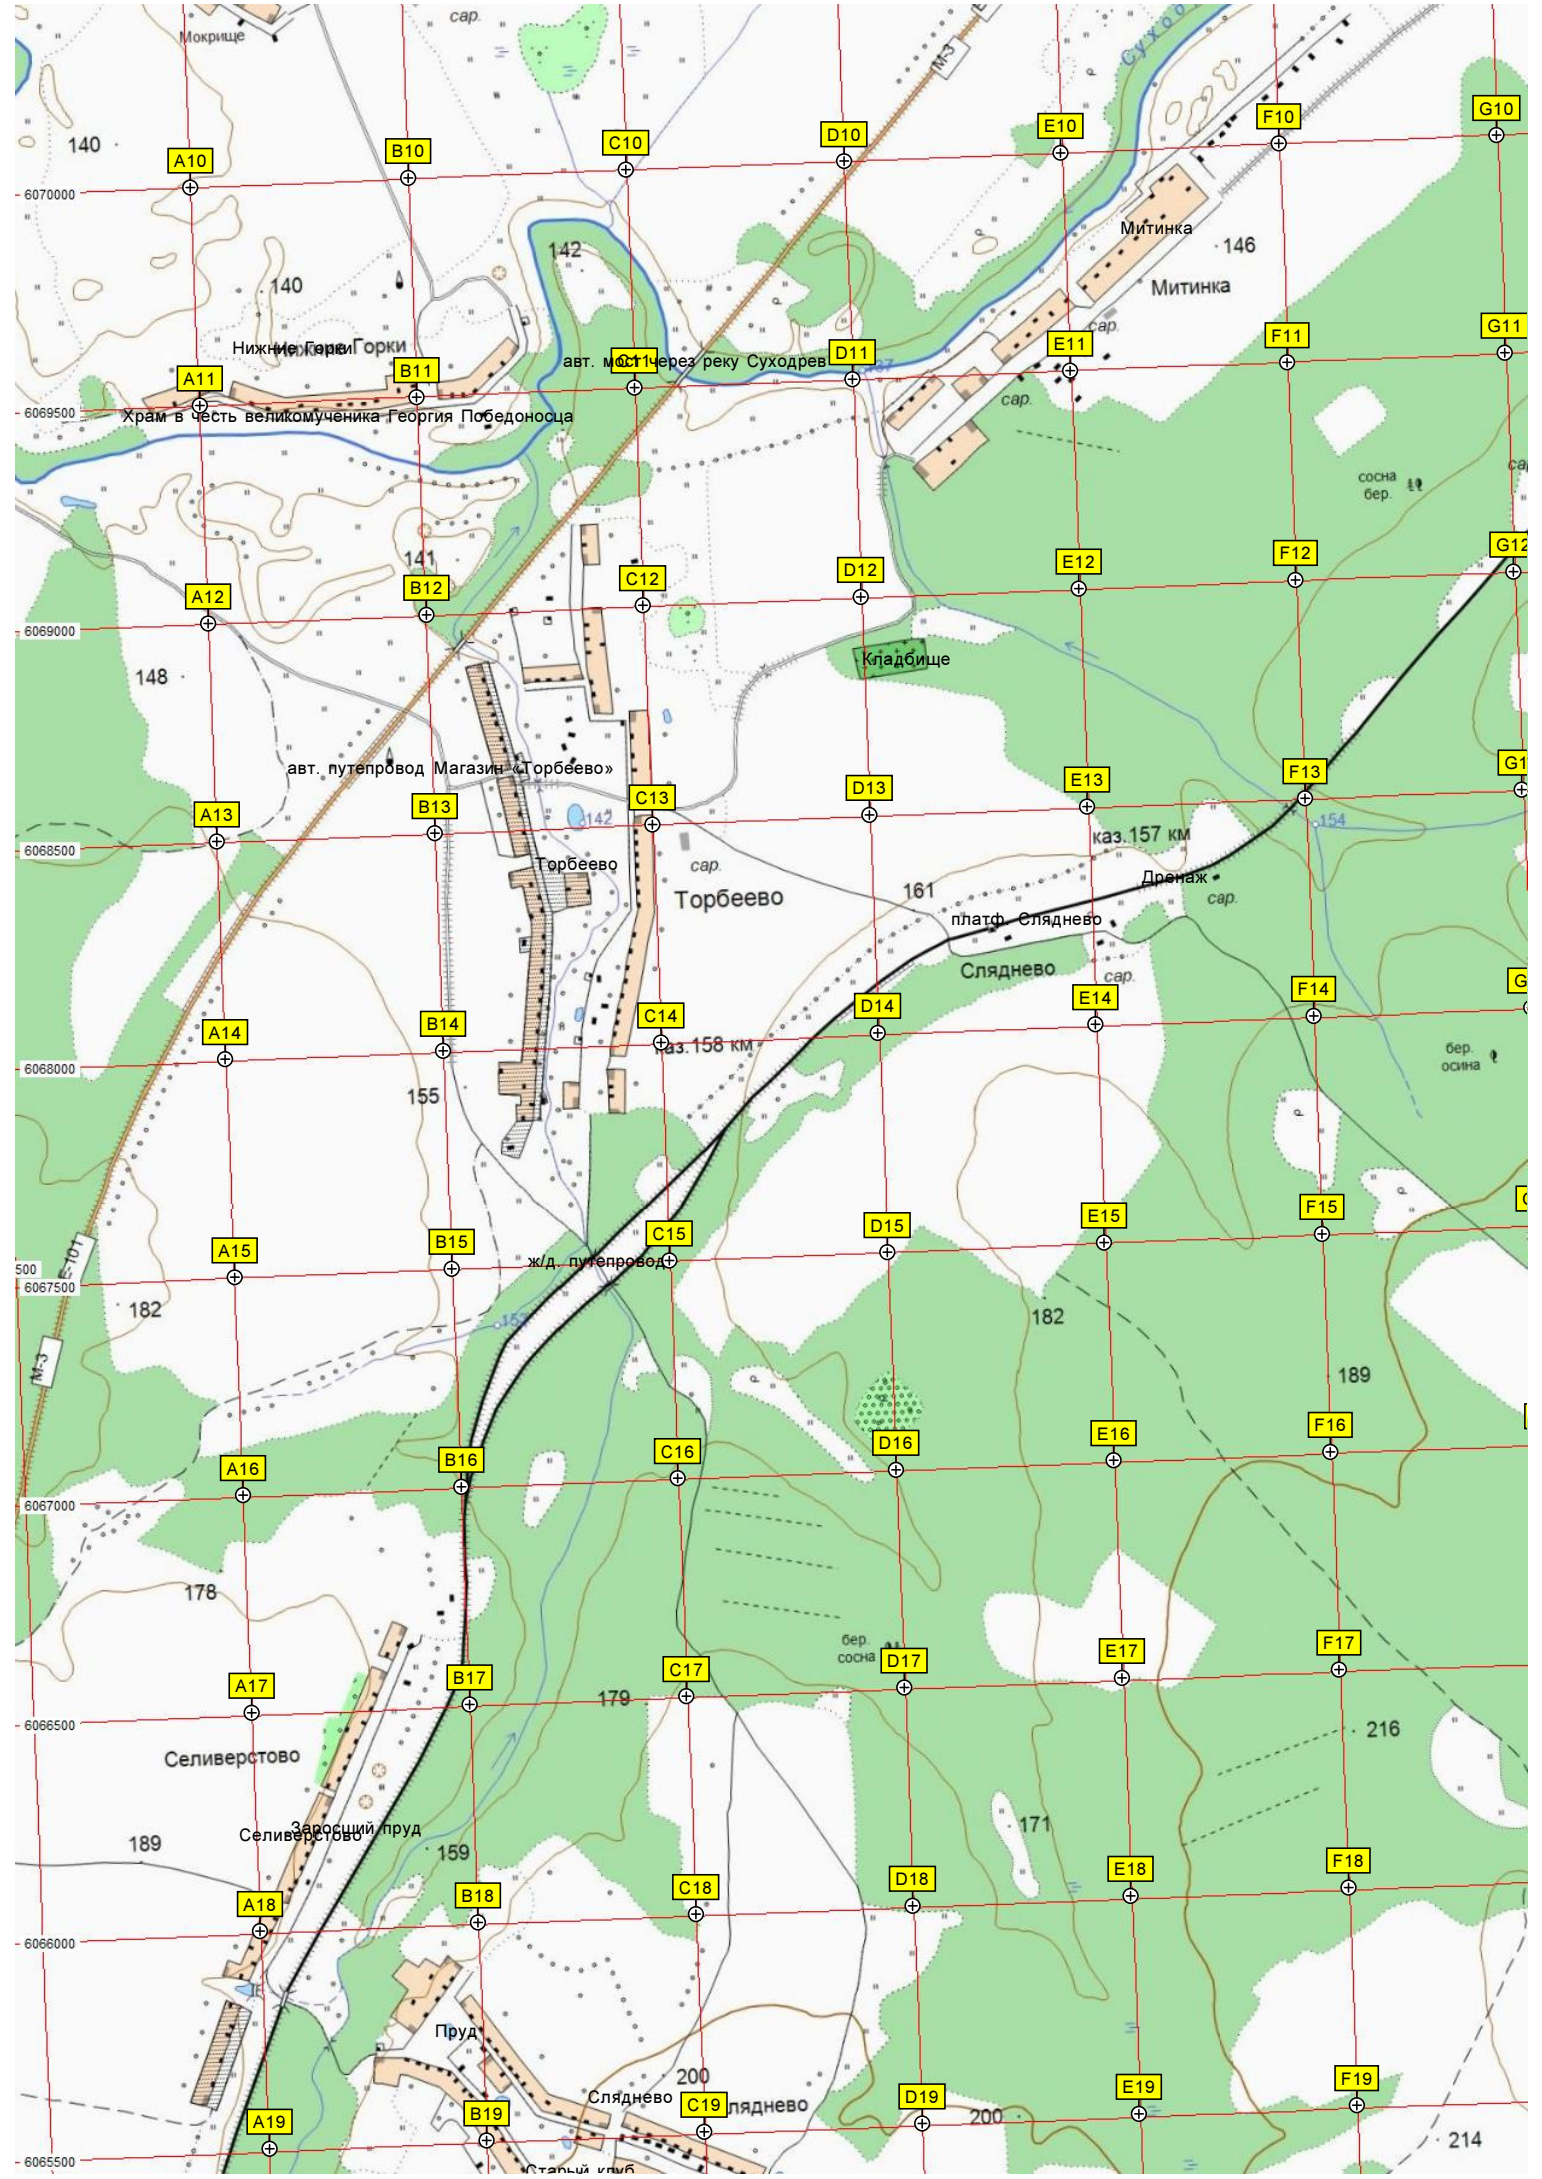

Мокрище

сар.

A10

B10

C10

D10

E10

F10

G10

140

607000

Нижние Горы Горки

A11

B11

C11

D11

E11

F11

G11

Храм в честь великомученика Георгия Победоносца

авт. мост через реку Суходрев

Митинка

Митинка

6069500

A12

B12

C12

D12

E12

F12

G12

148

6069000

авт. путепровод Магазины «Торбеево»

A13

B13

C13

D13

E13

F13

G13

Торбеево

Торбеево

каз. 157 км

Дренаж

6068500

A14

B14

C14

D14

E14

F14

G14

каз. 158 км

платф. Сляднево

Сляднево

6068000

155

ж/д. путепровод

A15

B15

C15

D15

E15

F15

G15

6067500

182

A16

B16

C16

D16

E16

F16

G16

6067000

178

A17

B17

C17

D17

E17

F17

G17

Селиверстово

Заросший пруд

A18

B18

C18

D18

E18

F18

G18

6066500

189

Пруд

Сляднево

A19

B19

C19

D19

E19

F19

G19

6065500

Старый клуб

200

200

214