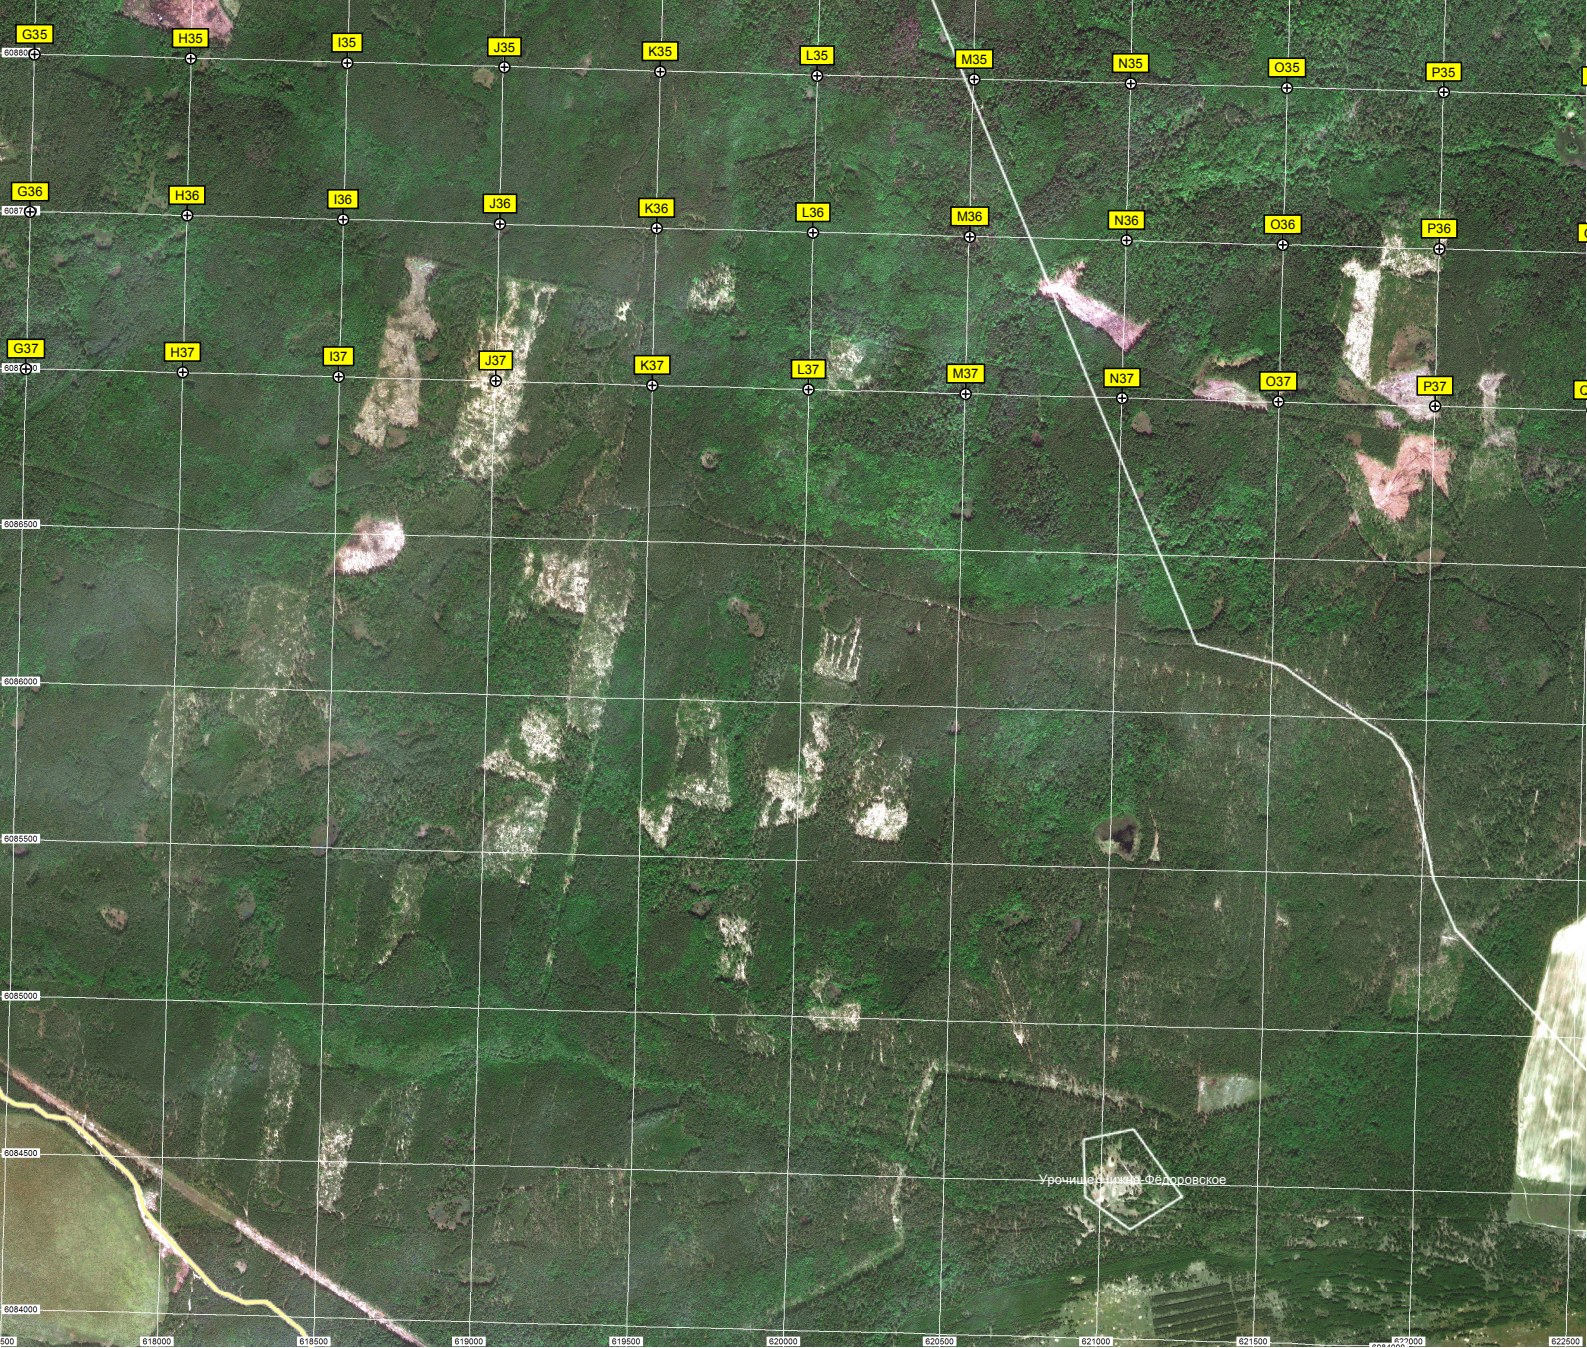

Урочище Брагилевский Лес

Урочище Илѣшинъ Бугъ

Боротоситрохино

Иордино

Миледино

Немятово

Черново Шаски

Урочище Перхурово

Урочище Перхурово

Урочище Мухоморова

Полухино

Болото Валчино

Урочище Старая Сторожка

Урочище Горбуниха

Урочище Алёна

Урочище Маха

Урочище Шабердин Поток

Болото

Ансемиясво

Друнъясво

Урочи

Confluence Point of 55N 41E

Q21 R21 S21 T21 U21 V21 W21 X21 Y21 Z21
Q22 R22 S22 T22 U22 V22 W22 X22 Y22 Z22
Q23 R23 S23 T23 U23 V23 W23 X23 Y23 Z23
Q24 R24 S24 T24 U24 V24 W24 X24 Y24 Z24
Q25 R25 S25 T25 U25 V25 W25 X25 Y25 Z25
Q26 R26 S26 T26 U26 V26 W26 X26 Y26 Z26
Q27 R27 S27 T27 U27 V27 W27 X27 Y27 Z27
Q28 R28 S28 T28 U28 V28 W28 X28 Y28 Z28
Q29 R29 S29 T29 U29 V29 W29 X29 Y29 Z29
Q30 R30 S30 T30 U30 V30 W30 X30 Y30 Z30
Q31 R31 S31 T31 U31 V31 W31 X31 Y31 Z31
Q32 R32 S32 T32 U32 V32 W32 X32 Y32 Z32
Q33 R33 S33 T33 U33 V33 W33 X33 Y33 Z33
Q34 R34 S34 T34 U34 V34 W34 X34 Y34 Z34

Урочище Сайгур

Урочище Брюховицы

Урочище Мезино

Болото Тухуче

Урочище Гиблицко

Новски

Урочище Шихань Федоровское