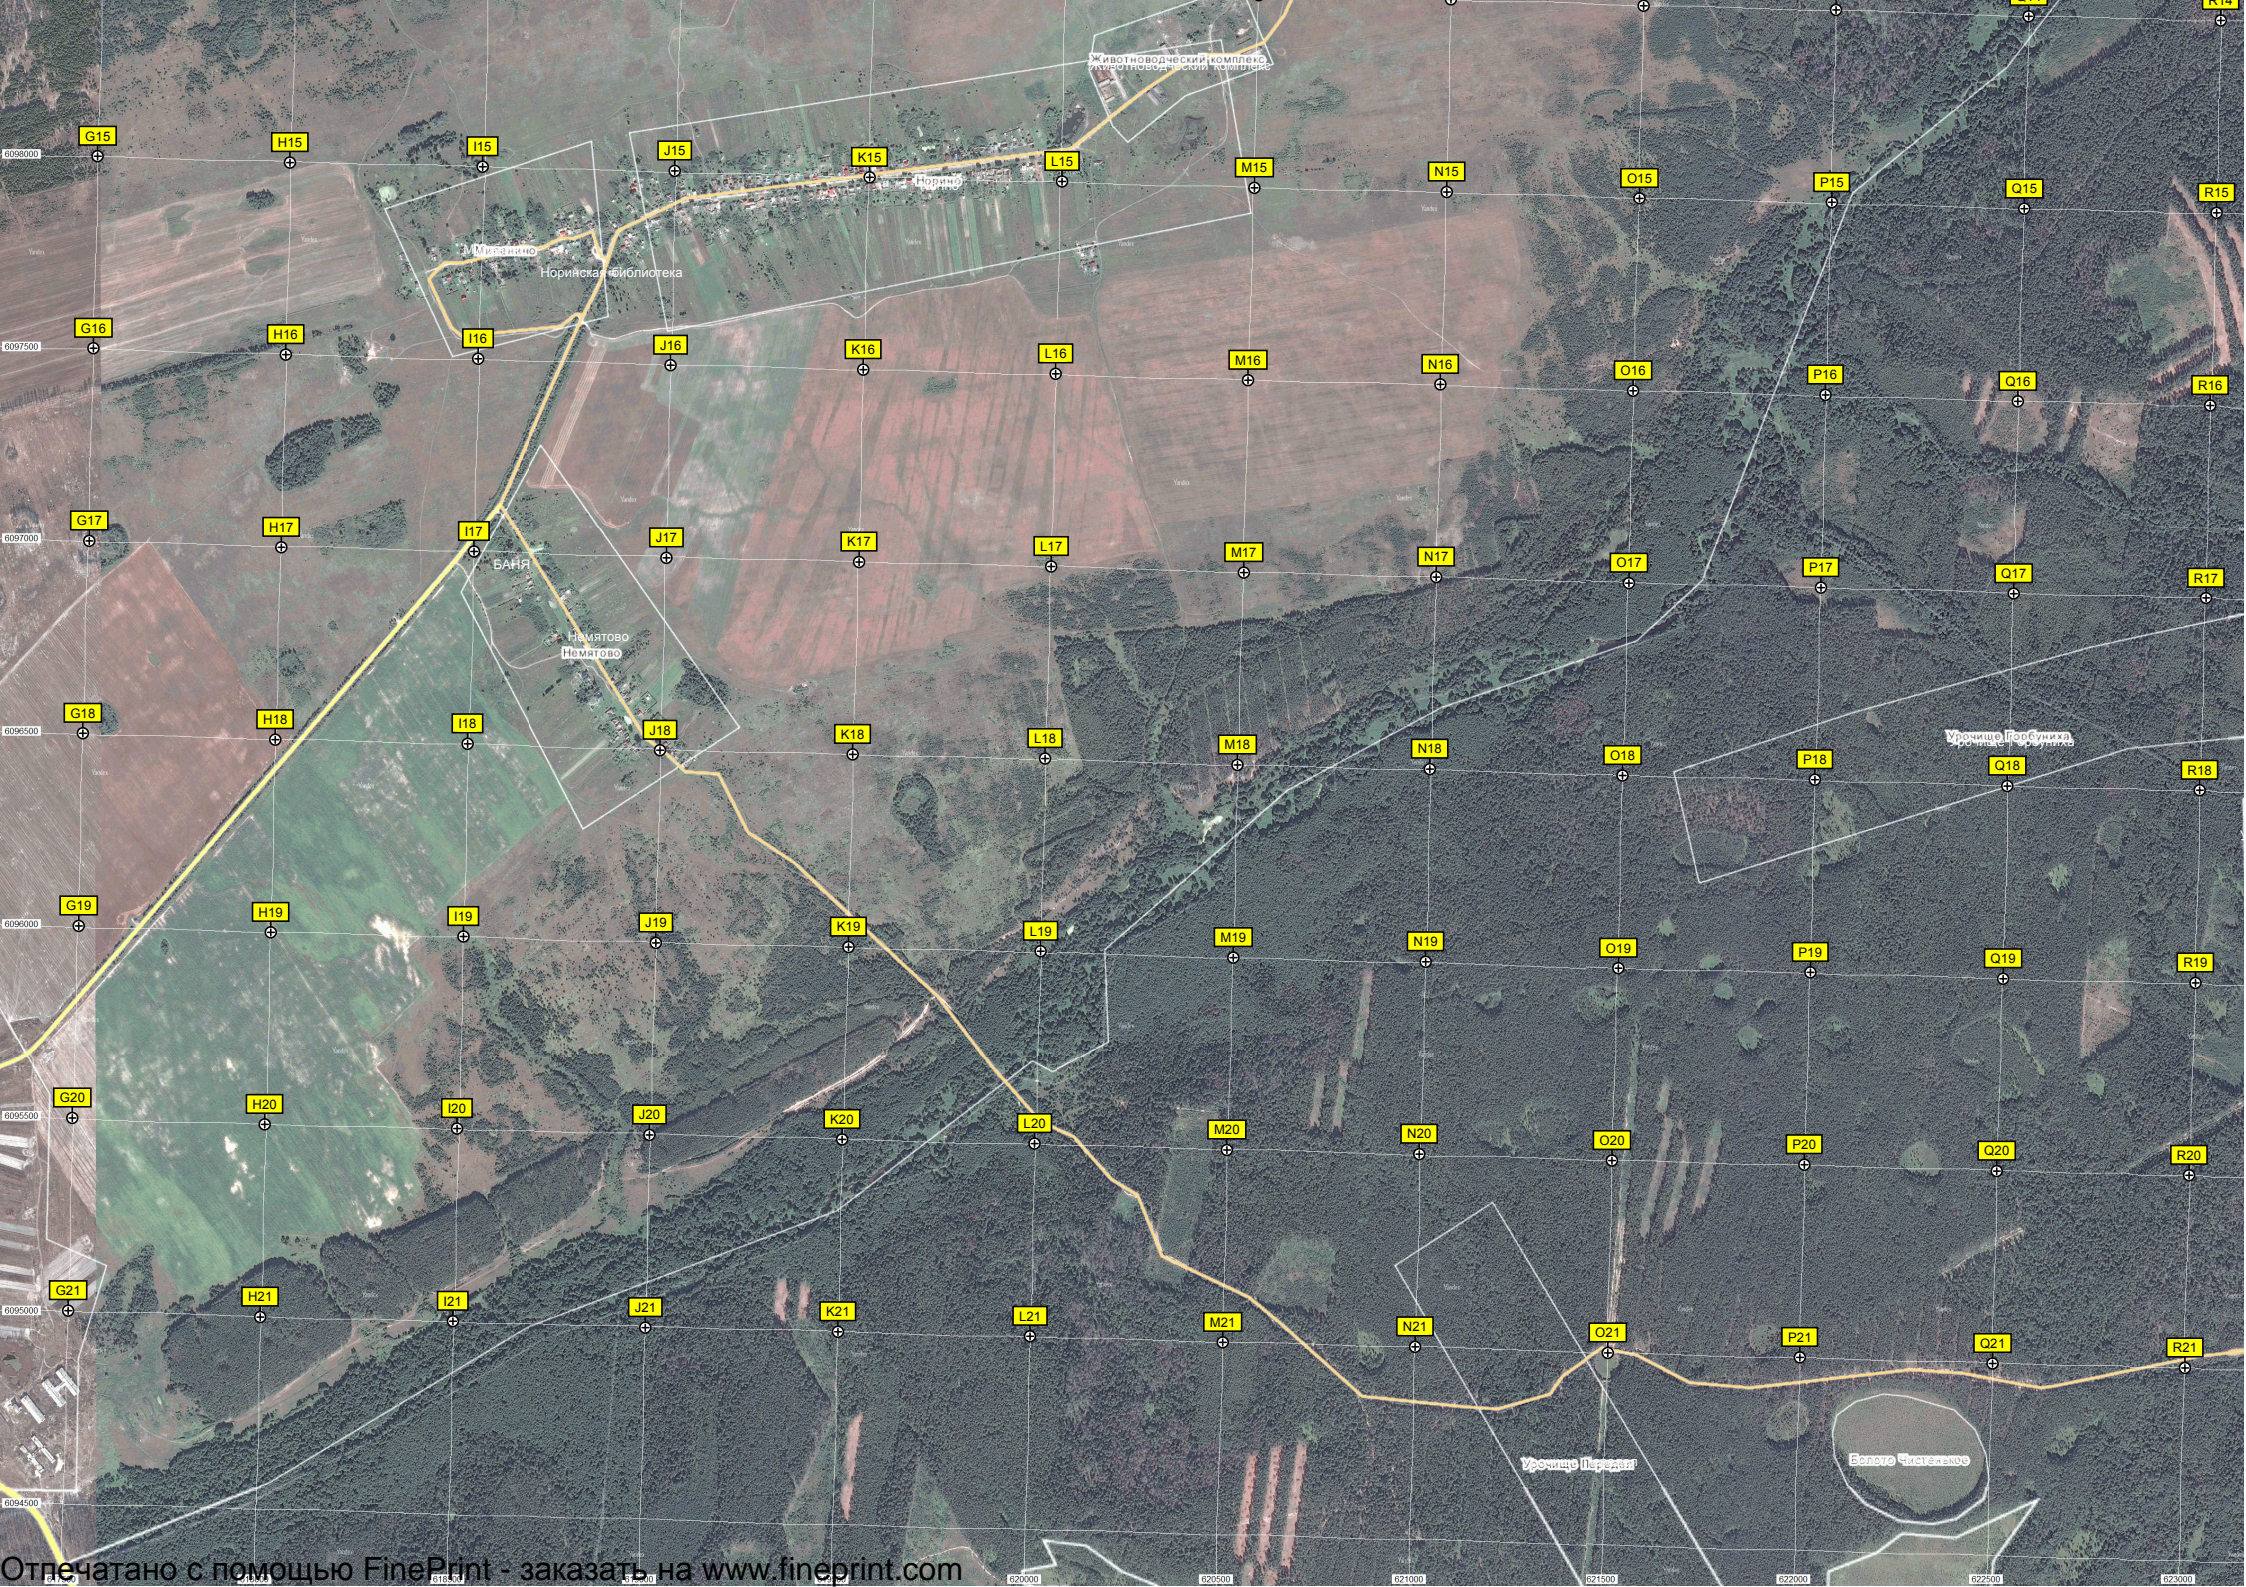

Урочище Брагилевский Лес

Урочище Ильяшкин Омут

Болото Литрохино

Черново-Шенки

Болото Давное

Полухтино

Урочище Перхурово

Урочище Гряды

7.4.3

Анемнясово

- AD7, AE7, AF7, AG7, AH7, AI7, AJ7
- AD8, AE8, AF8, AG8, AH8, AI8, AJ8
- AD9, AE9, AF9, AG9, AH9, AI9, AJ9
- AD10, AE10, AF10, AG10, AH10, AI10, AJ10
- AD11, AE11, AF11, AG11, AH11, AI11, AJ11
- AD12, AE12, AF12, AG12, AH12, AI12, AJ12
- AD13, AE13, AF13, AG13, AH13, AI13, AJ13

Болото Волчиное

Друлясево

Урочище Старая Сторожка

Урочище Шабердин Поток

Урочище Аленька

Урочище Маха

Confluence Point of SSN 41E

АЖИ

Болото Текучее