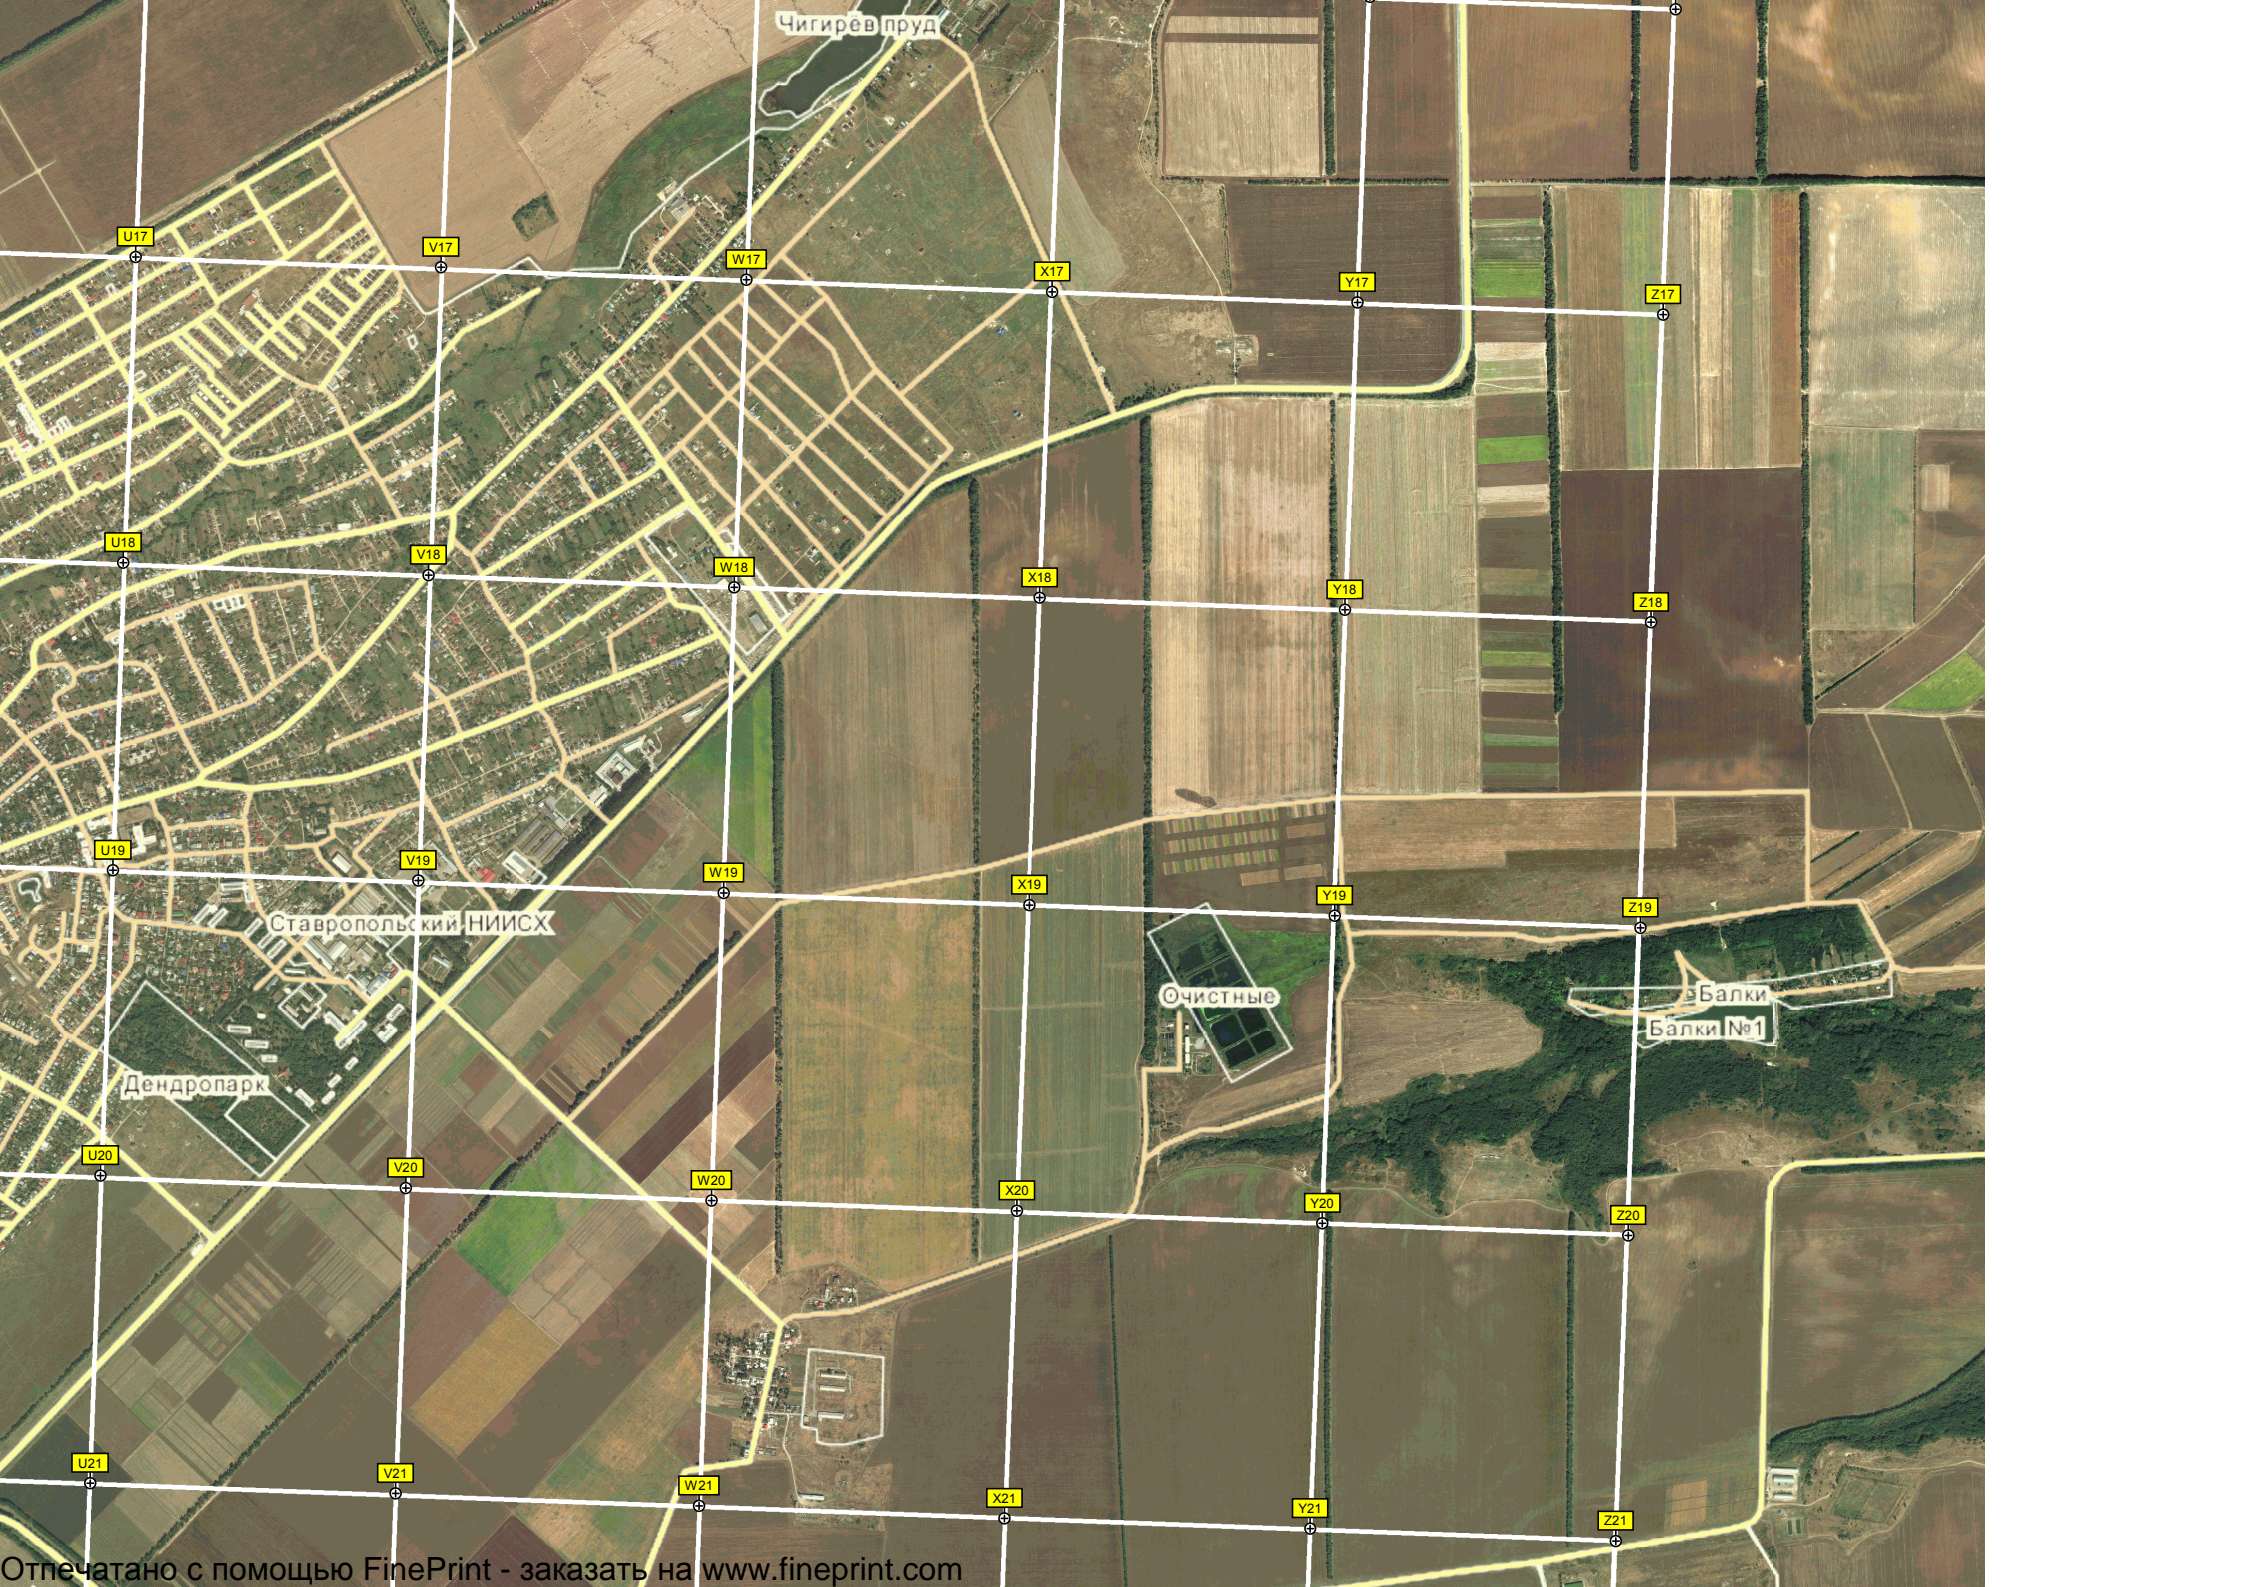

O21

P21

Q21

R21

S21

T21

Жилой район «Вилла Нова»

Михайлопск

Чигирев пруд

U17

V17

W17

X17

Y17

Z17

U18