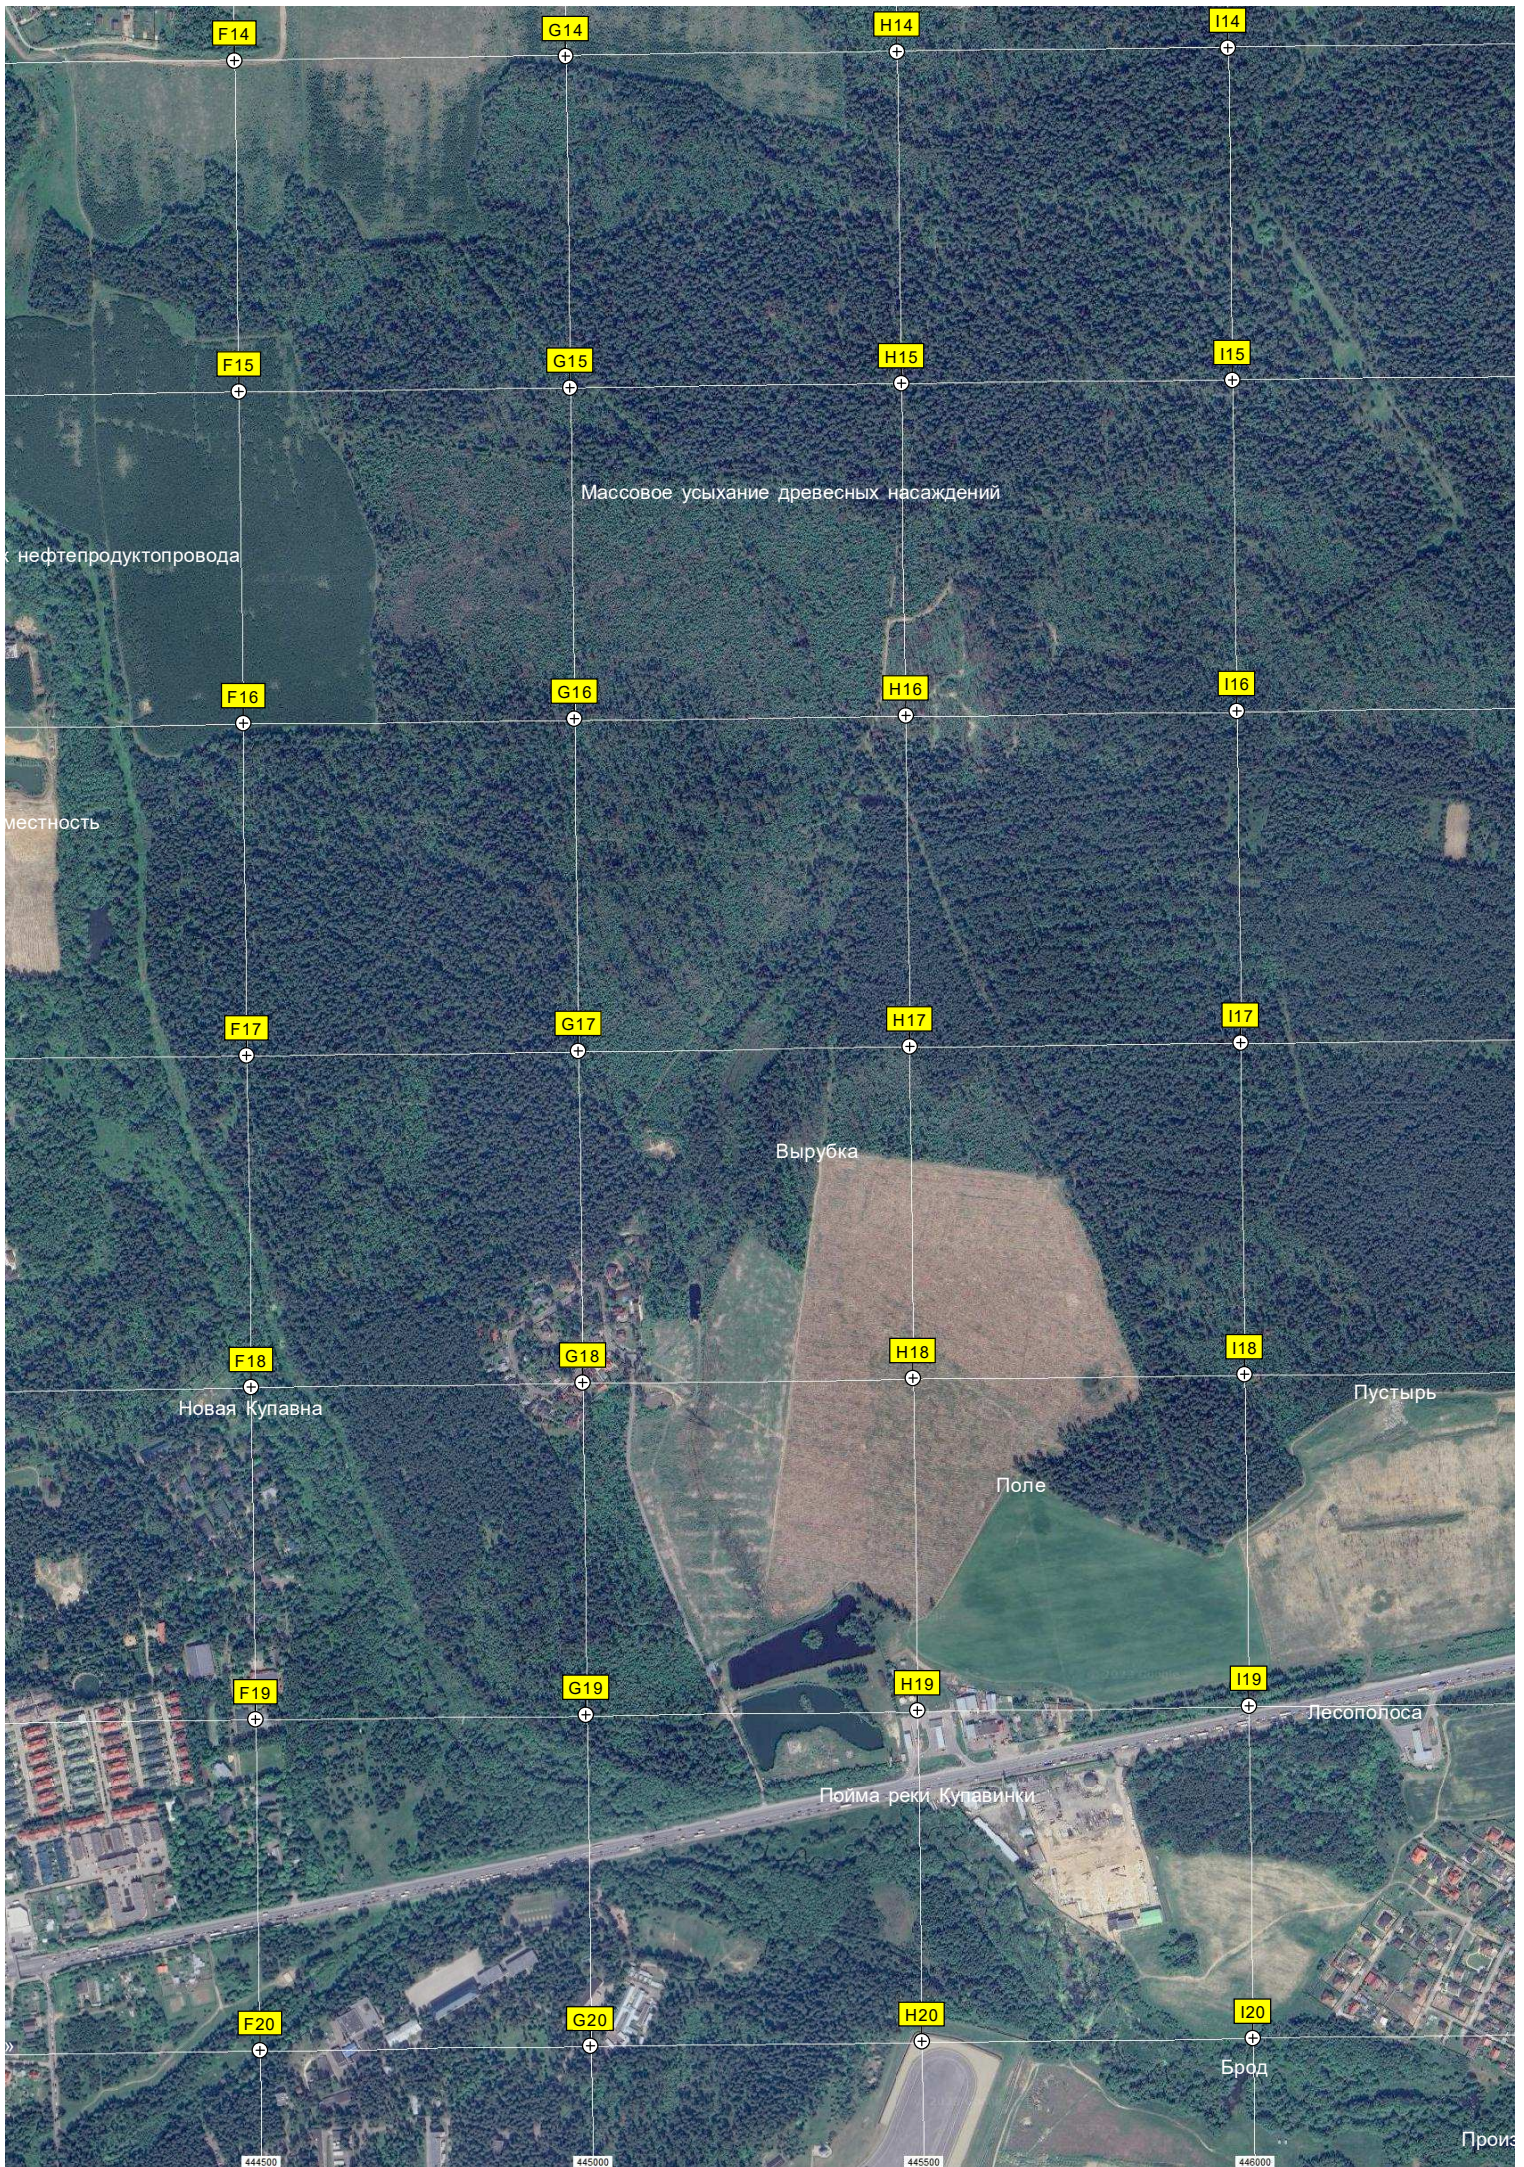

Мототрасса

Мотокроссовая трасса в Анискино (бывший песчаный карьер)

Леониха

Взлётный квартал

РД-4

Пустующая новостройка

Бетонный бассейн

Лесопосадка 201

Вырубка в полосе воздушных подходов

Сараи

K1

L1

M1

N1

Подтопленное Место

K2

O14

P14

Q14

Массовое усыхание древесных насаждений

к нефтепродуктопровода

местность

Вырубка

Поле