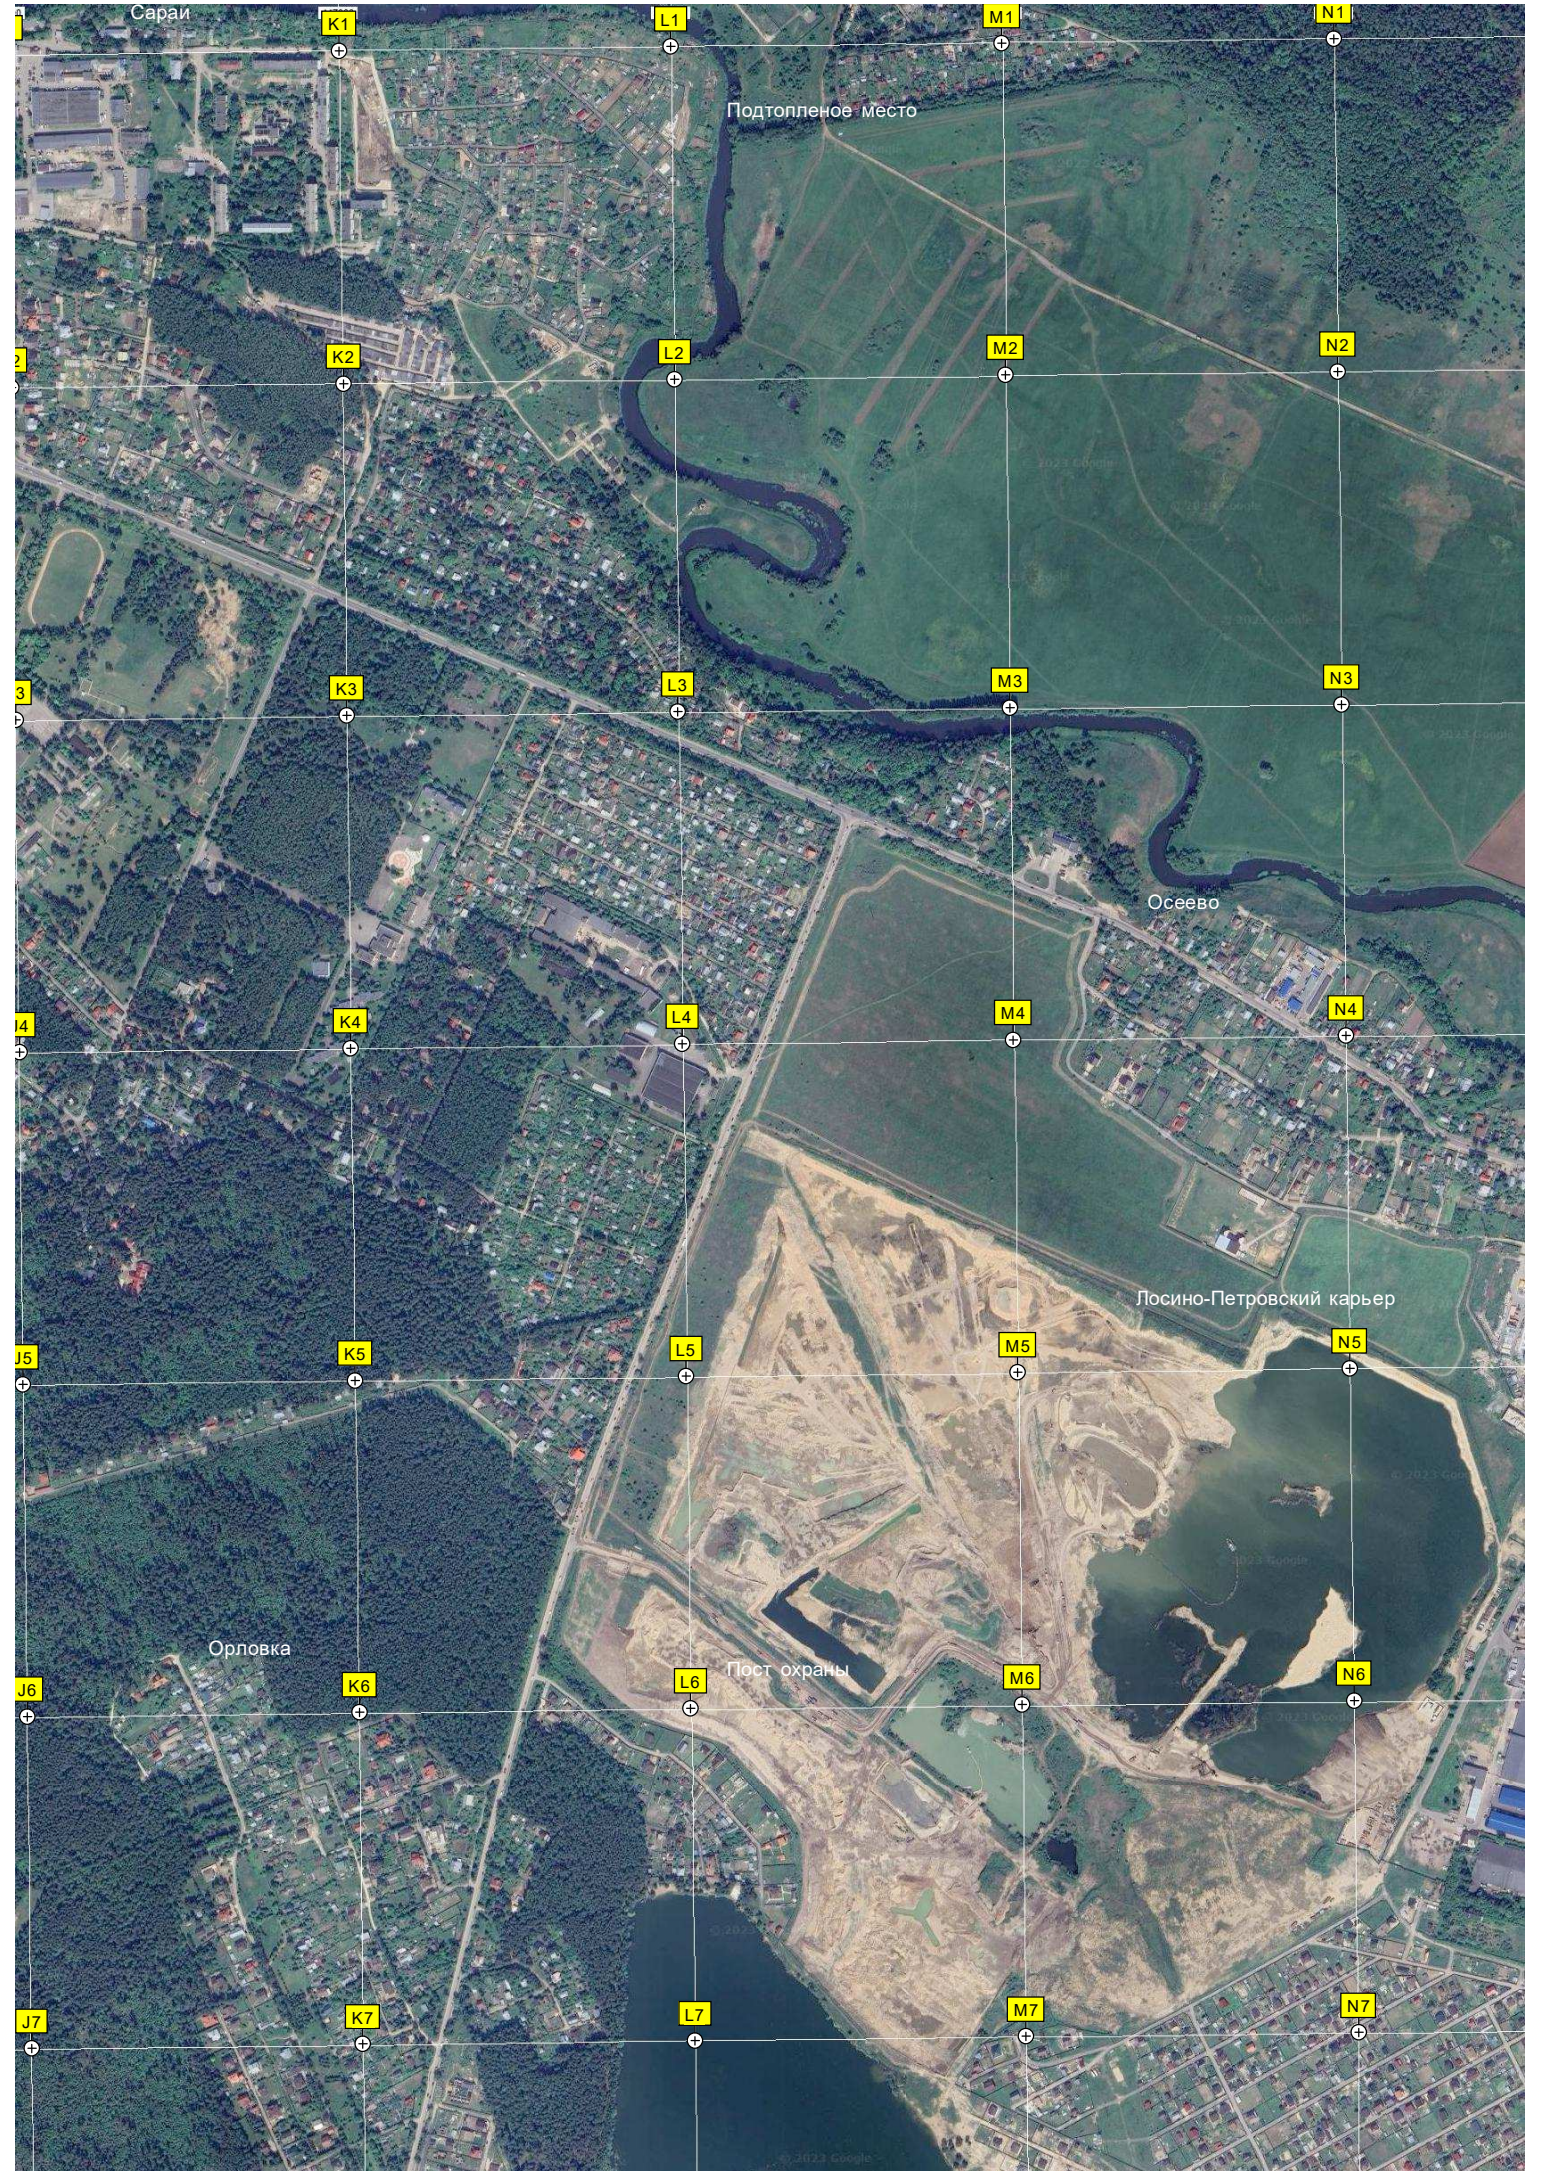

Мототрасса

Мотокроссовая трасса в Анискино (бывший песчаный карьер)

Леониха

Взлётный квартал

РД-4

Пустующая новостройка

Бетонный бассейн

Лесопосадка 201

Вырубка в полосе воздушных подходов

Сараи

K1

L1

M1

N1

Подтопленное Место

K2

O14

P14

Q14

Массовое усыхание древесных насаждений

к нефтепродуктопровода

местность

Вырубка

Поле

Пустырь

Новая Кулавна

Лесополоса

Пойма реки Кулавинки

Брод

Произ

444500

445000