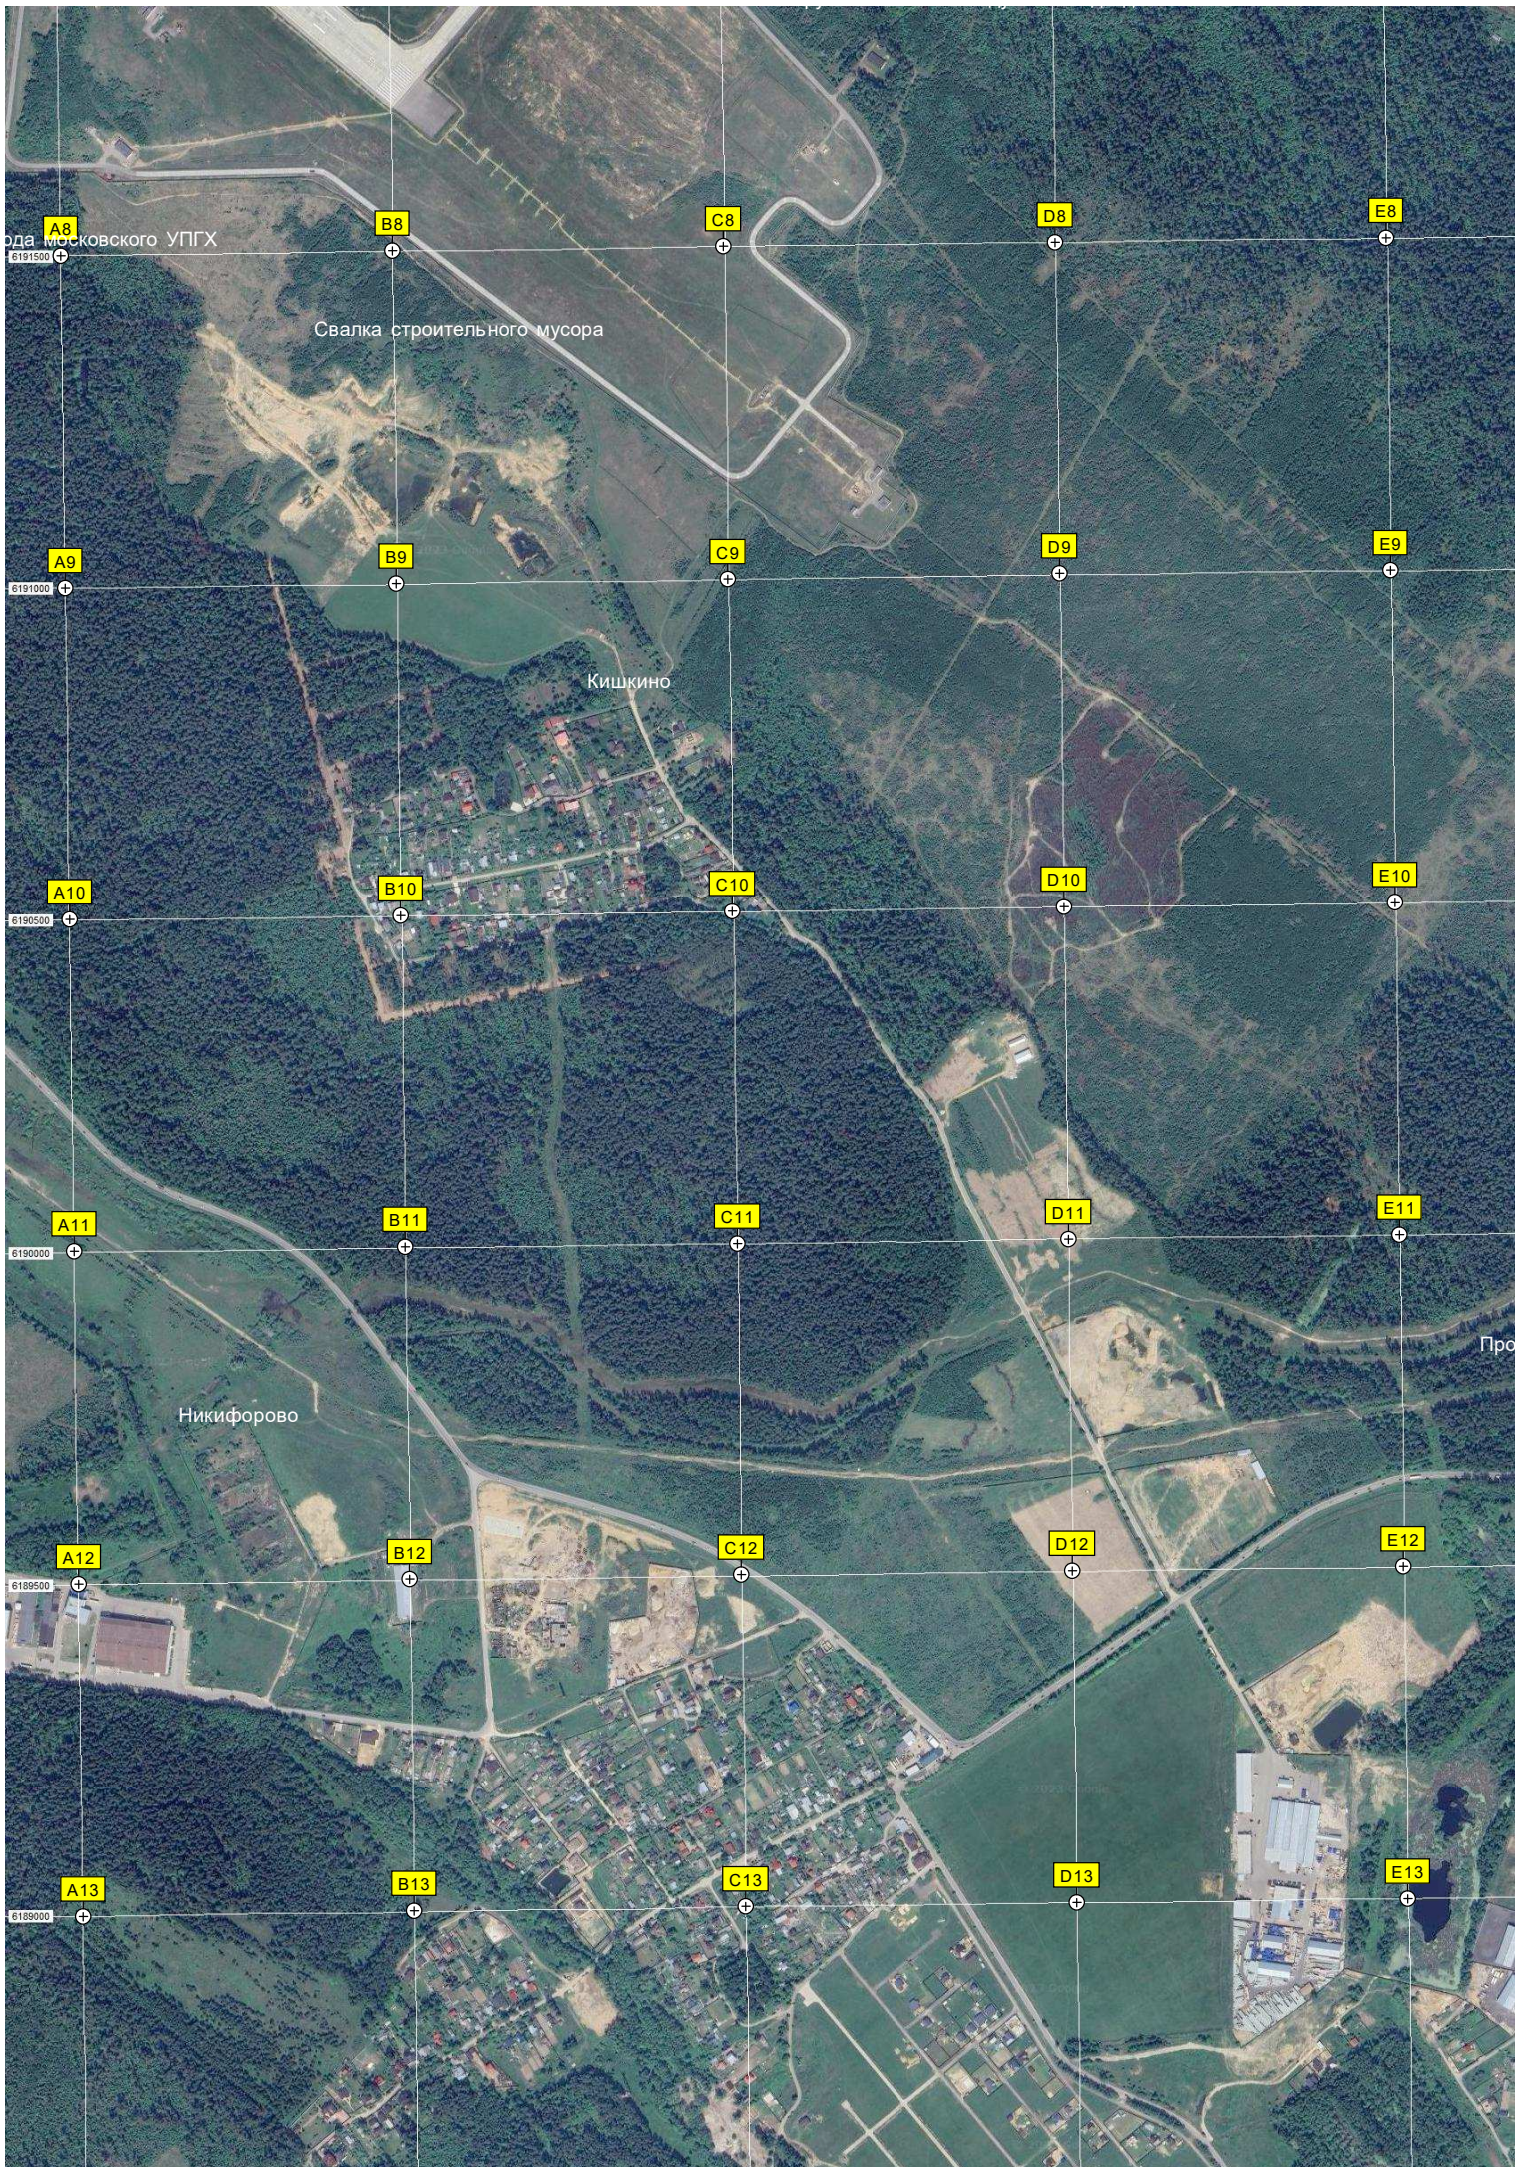

ода Никитовского УПГХ
6191500

Свалка строительного мусора

Кишкино

Никифорово

Про

A10

B10

C10

D10

E10

A11

B11

C11

D11

E11

A12

B12

C12

D12

E12

A13

B13

C13

D13

E13

A9

B9

C9

D9

E9

A8

B8

C8

D8

E8