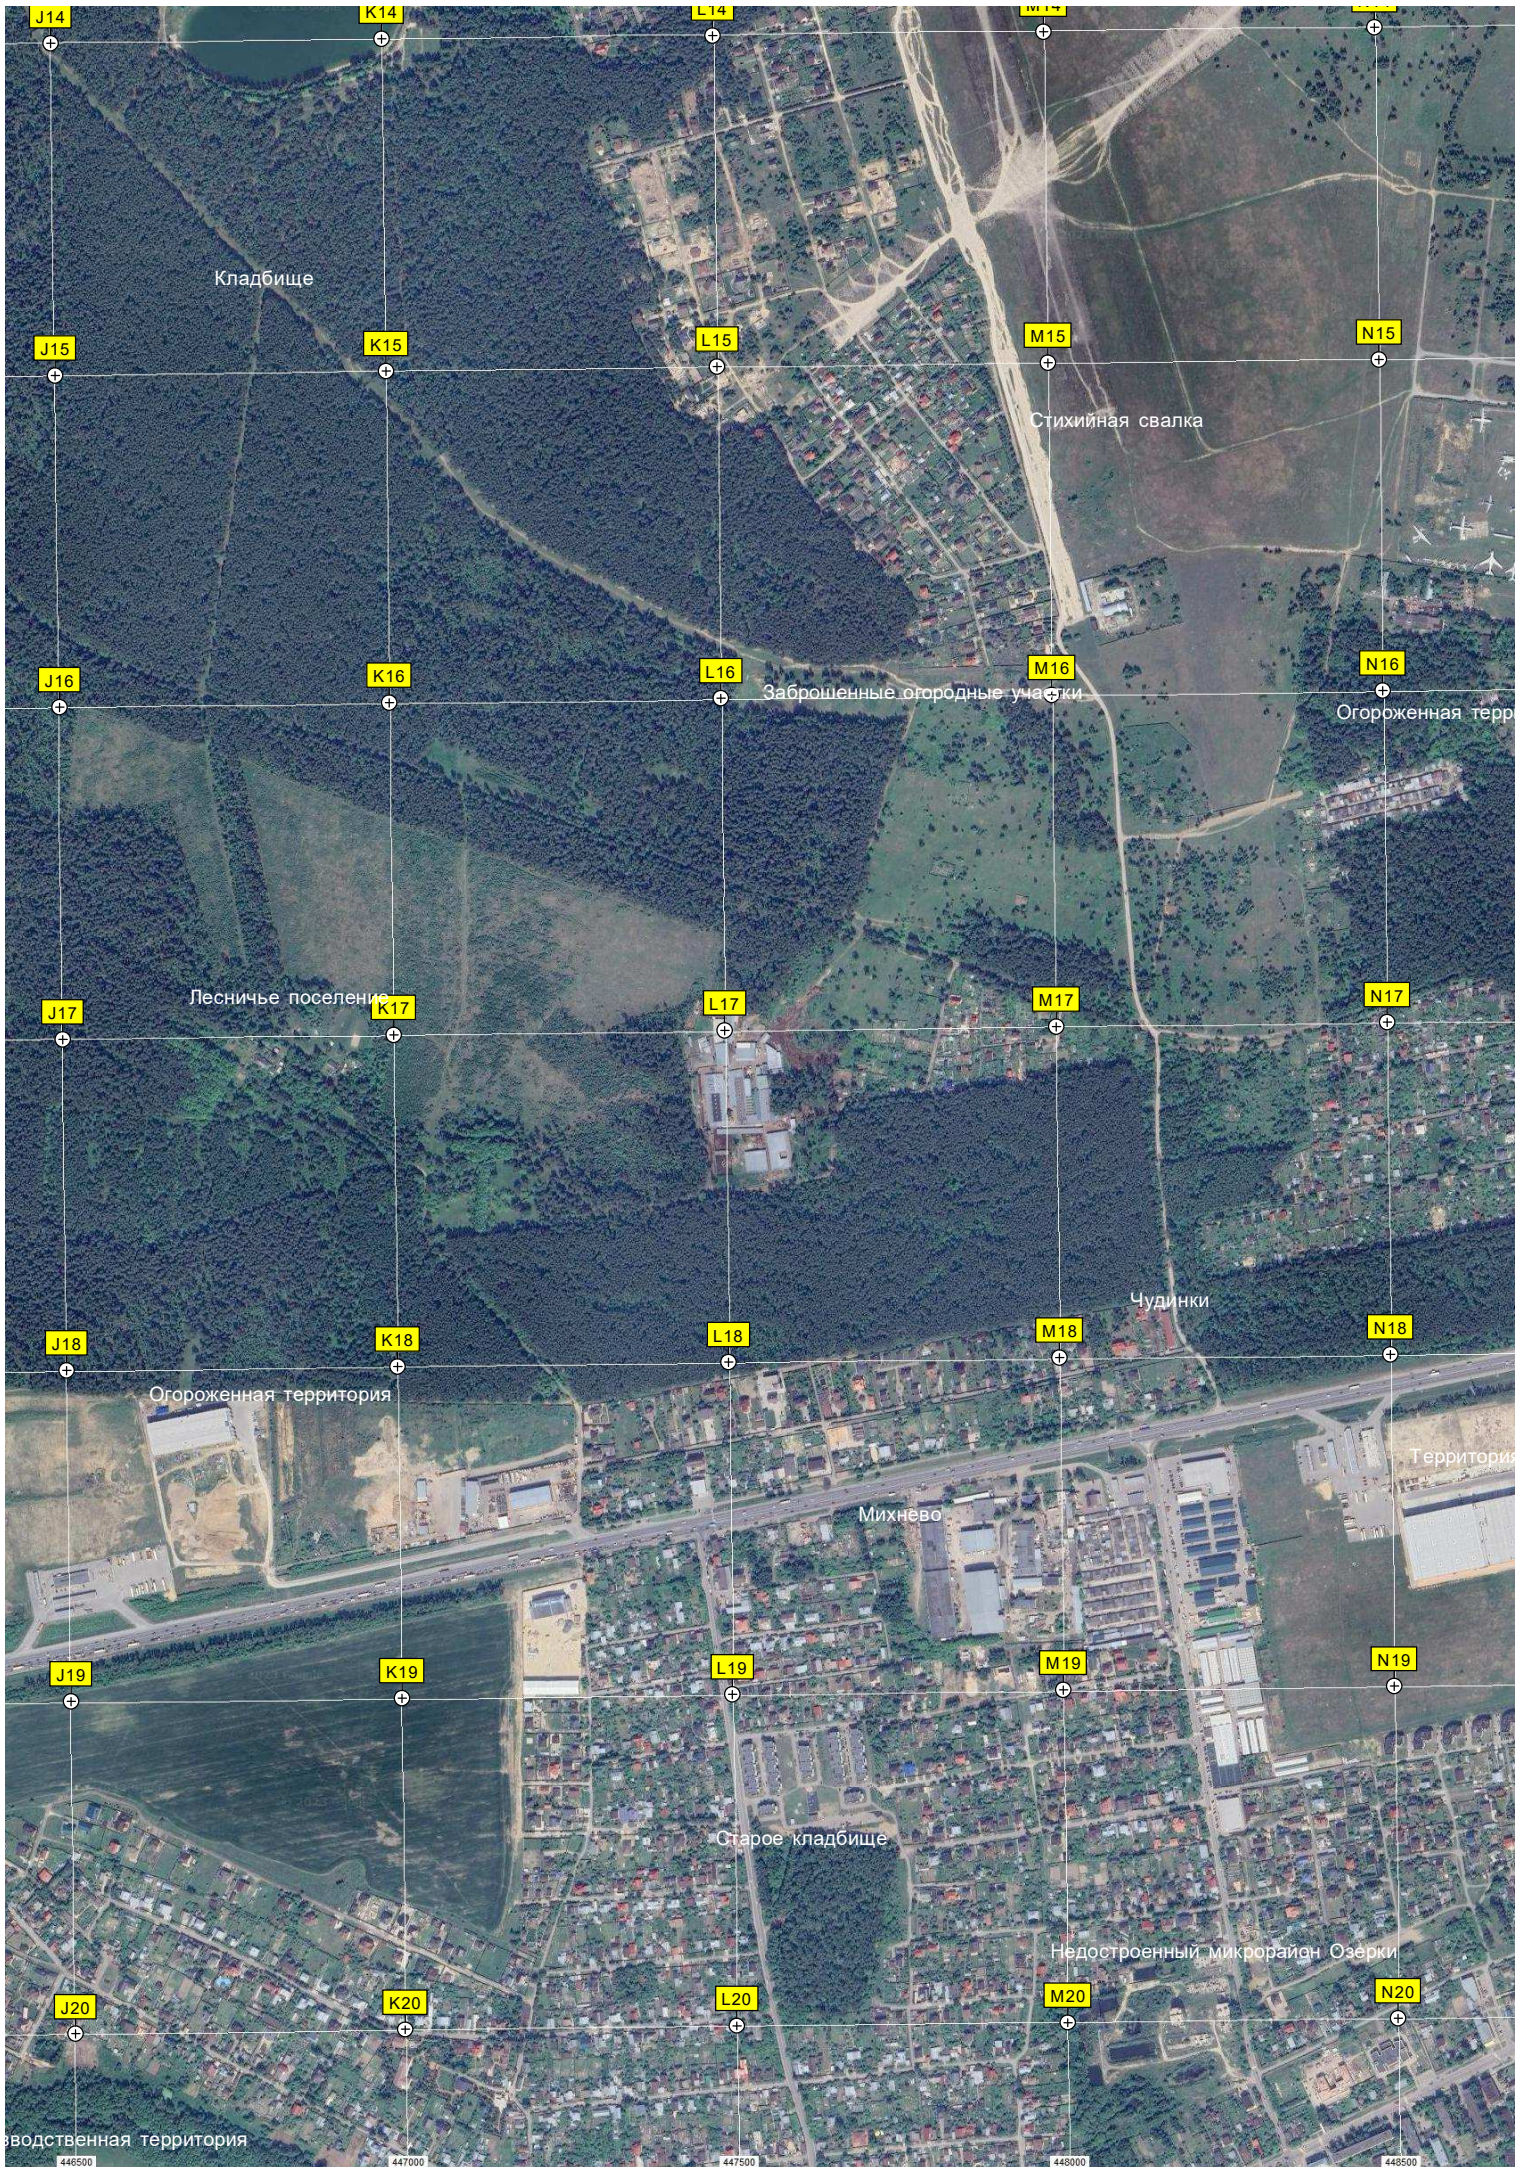

Кладбище

Стихийная свалка

Заброшенные огородные участки

Лесничье поселение

Огороженная территория

Чудинки

Михнево

Старое кладбище

Недостроенный микрорайон Озерки

Производственная территория

446500

447000

447500

448000

448500