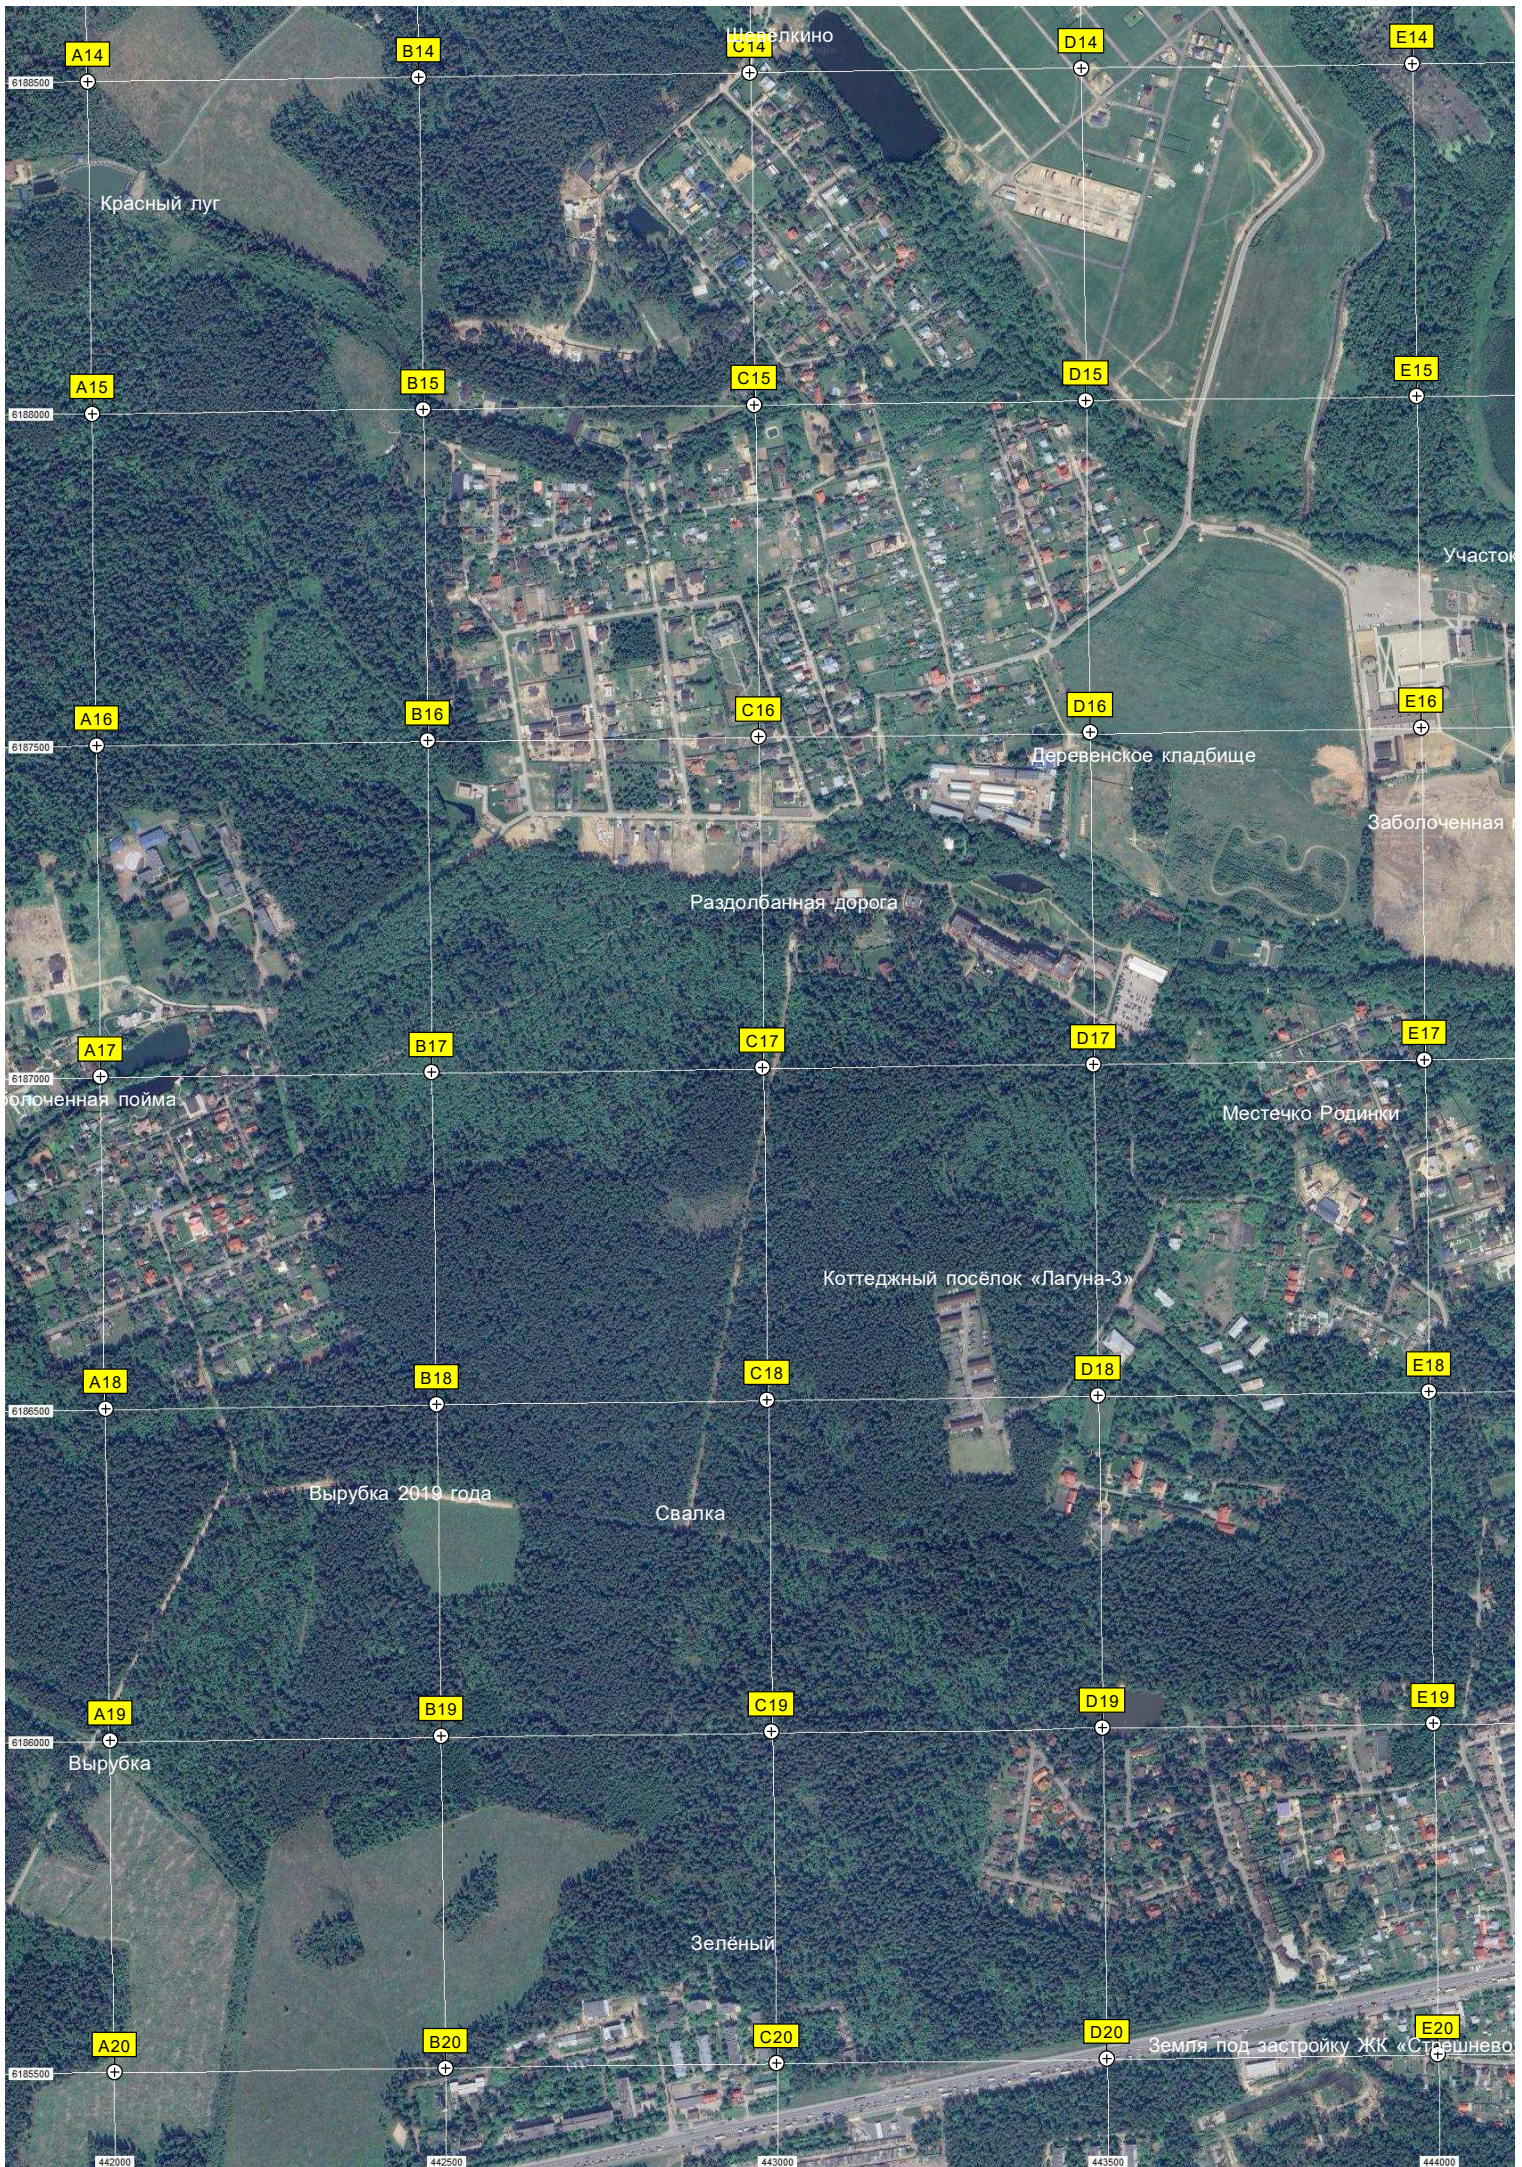

Мототрасса

Мотокроссовая трасса в Анискино (бывший песчаный карьер)

Леониха

Взлётный квартал

РД-4

Пустующая новостройка

Бетонный бассейн

Лесопосадка 201

O14

P14

Q14

Массовое усыхание древесных насаждений

к нефтепродуктопровода

местность

Вырубка

Поле

Пустырь

Новая Кулавна

Лесополоса

Пойма реки Кулавинки

Брод

Произ

444500

445000

Михнево

Старое кладбище

Недостроенный микрорайон Озерки

Производственная территория

446500

447000

447500

448000