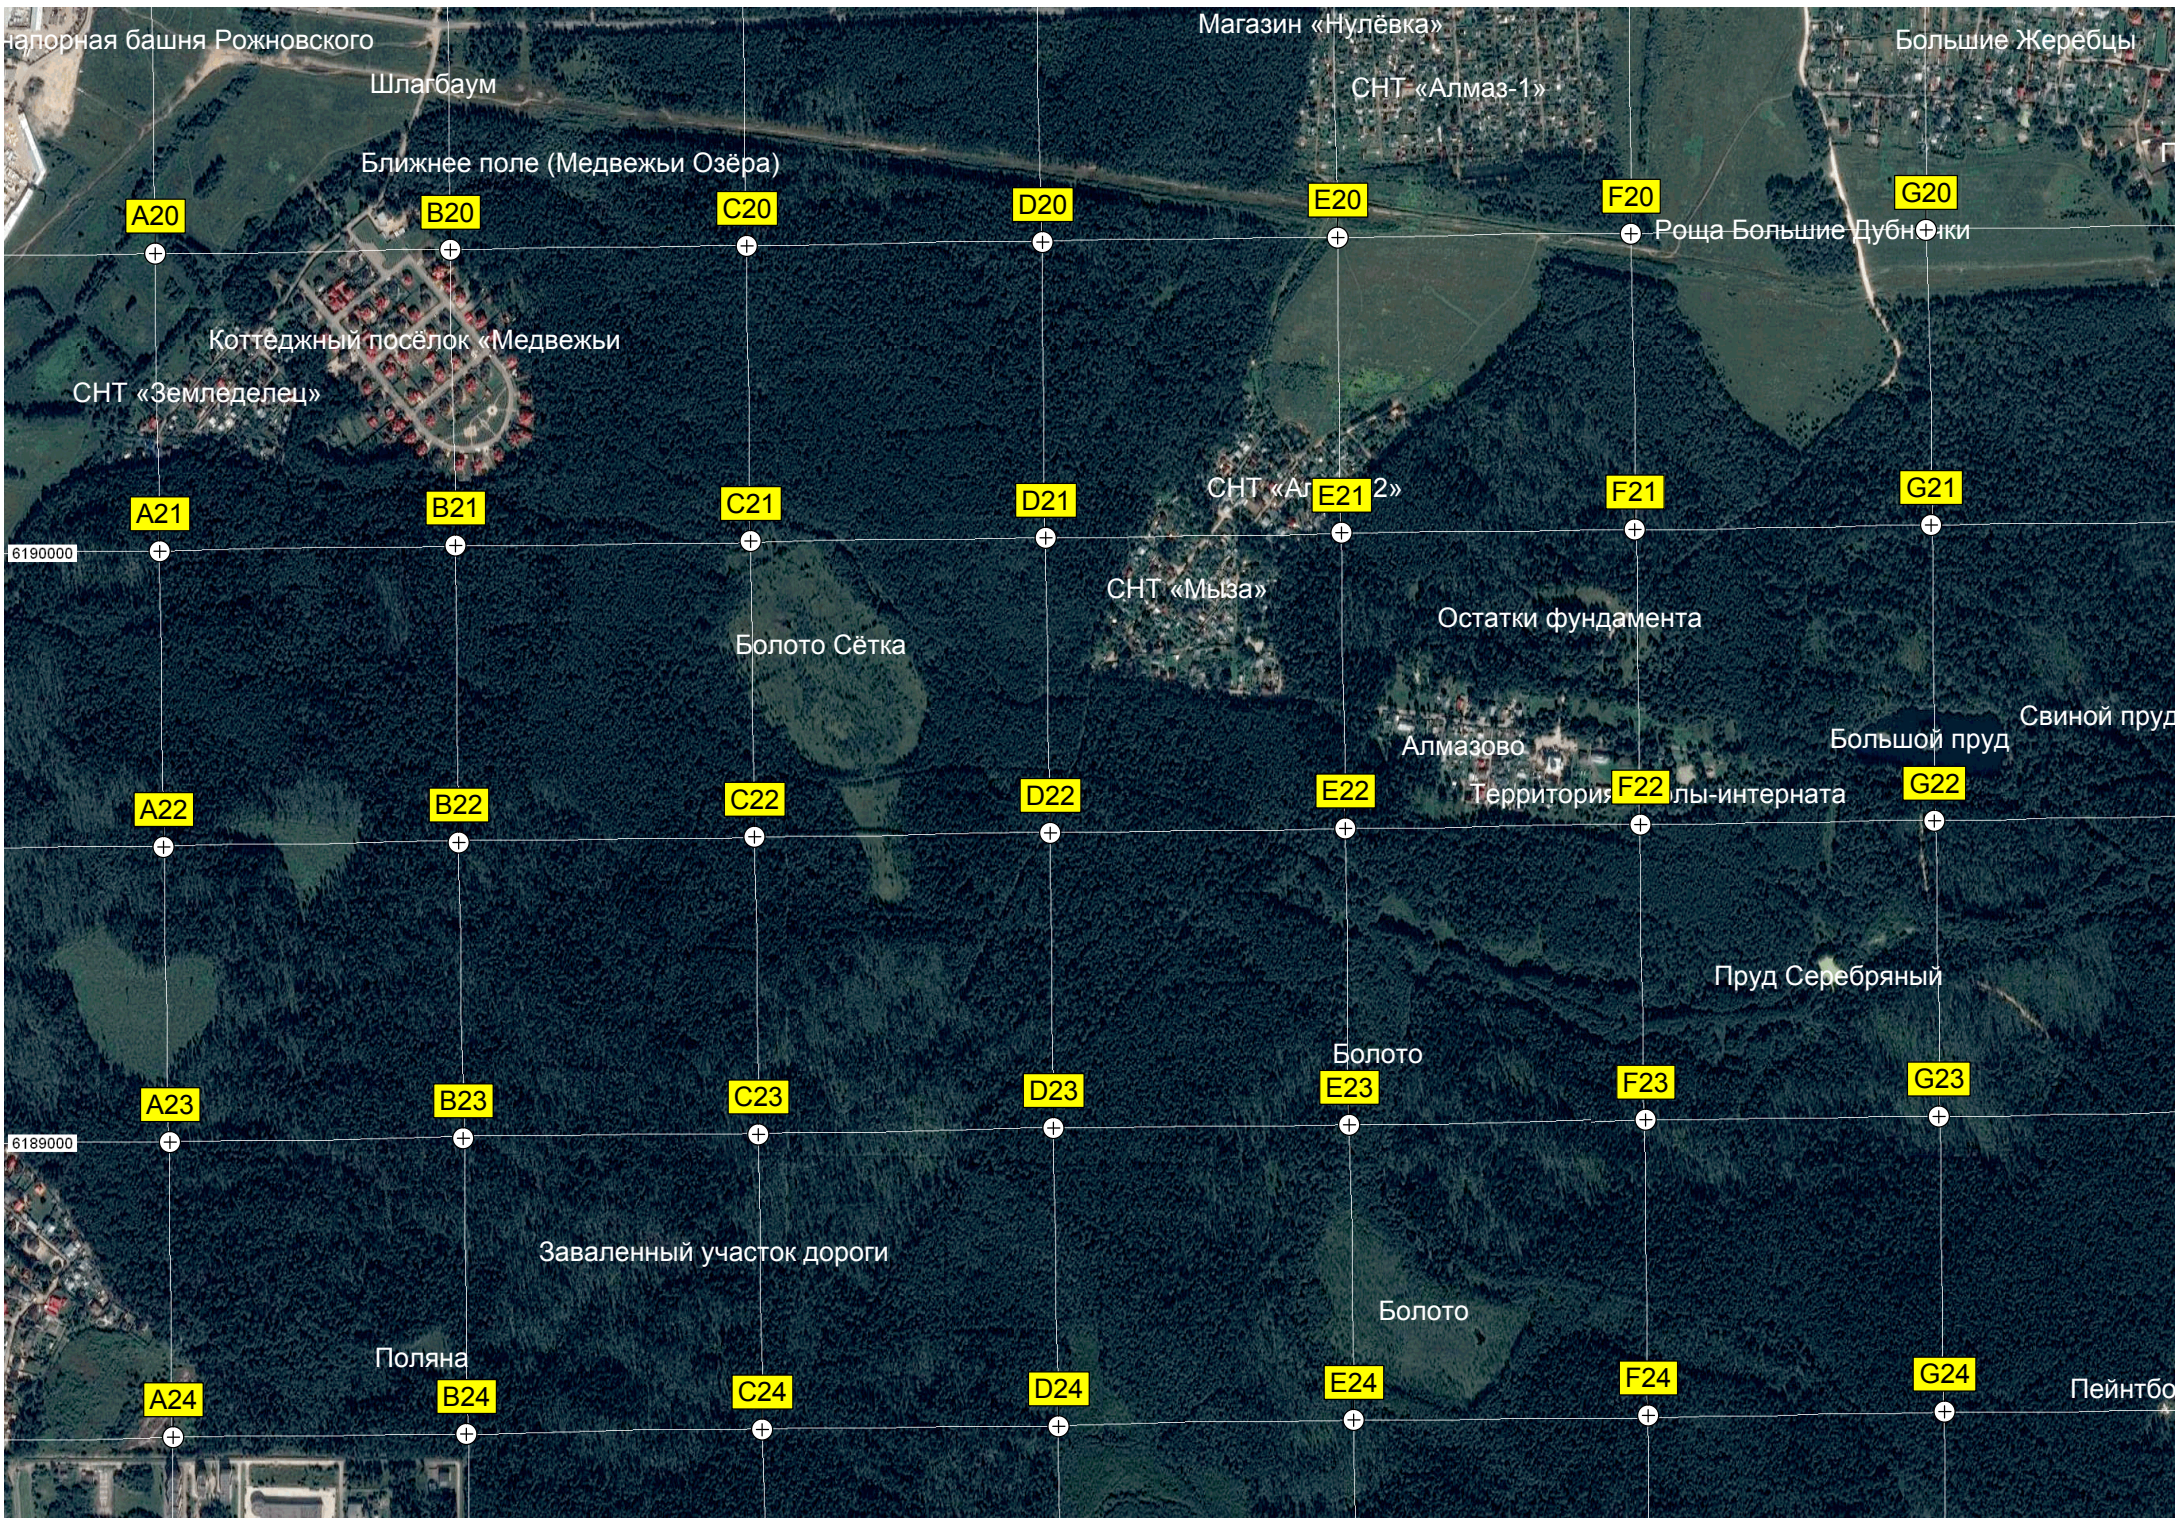

Бывшее стрельбище

Ближний приводной радиомаяк

Лесной центр

Восточная Европа"

Свалка строительного мусора

Ближний приводной радиомаяк

Вырубка в поле воздушных

Просека газопровода