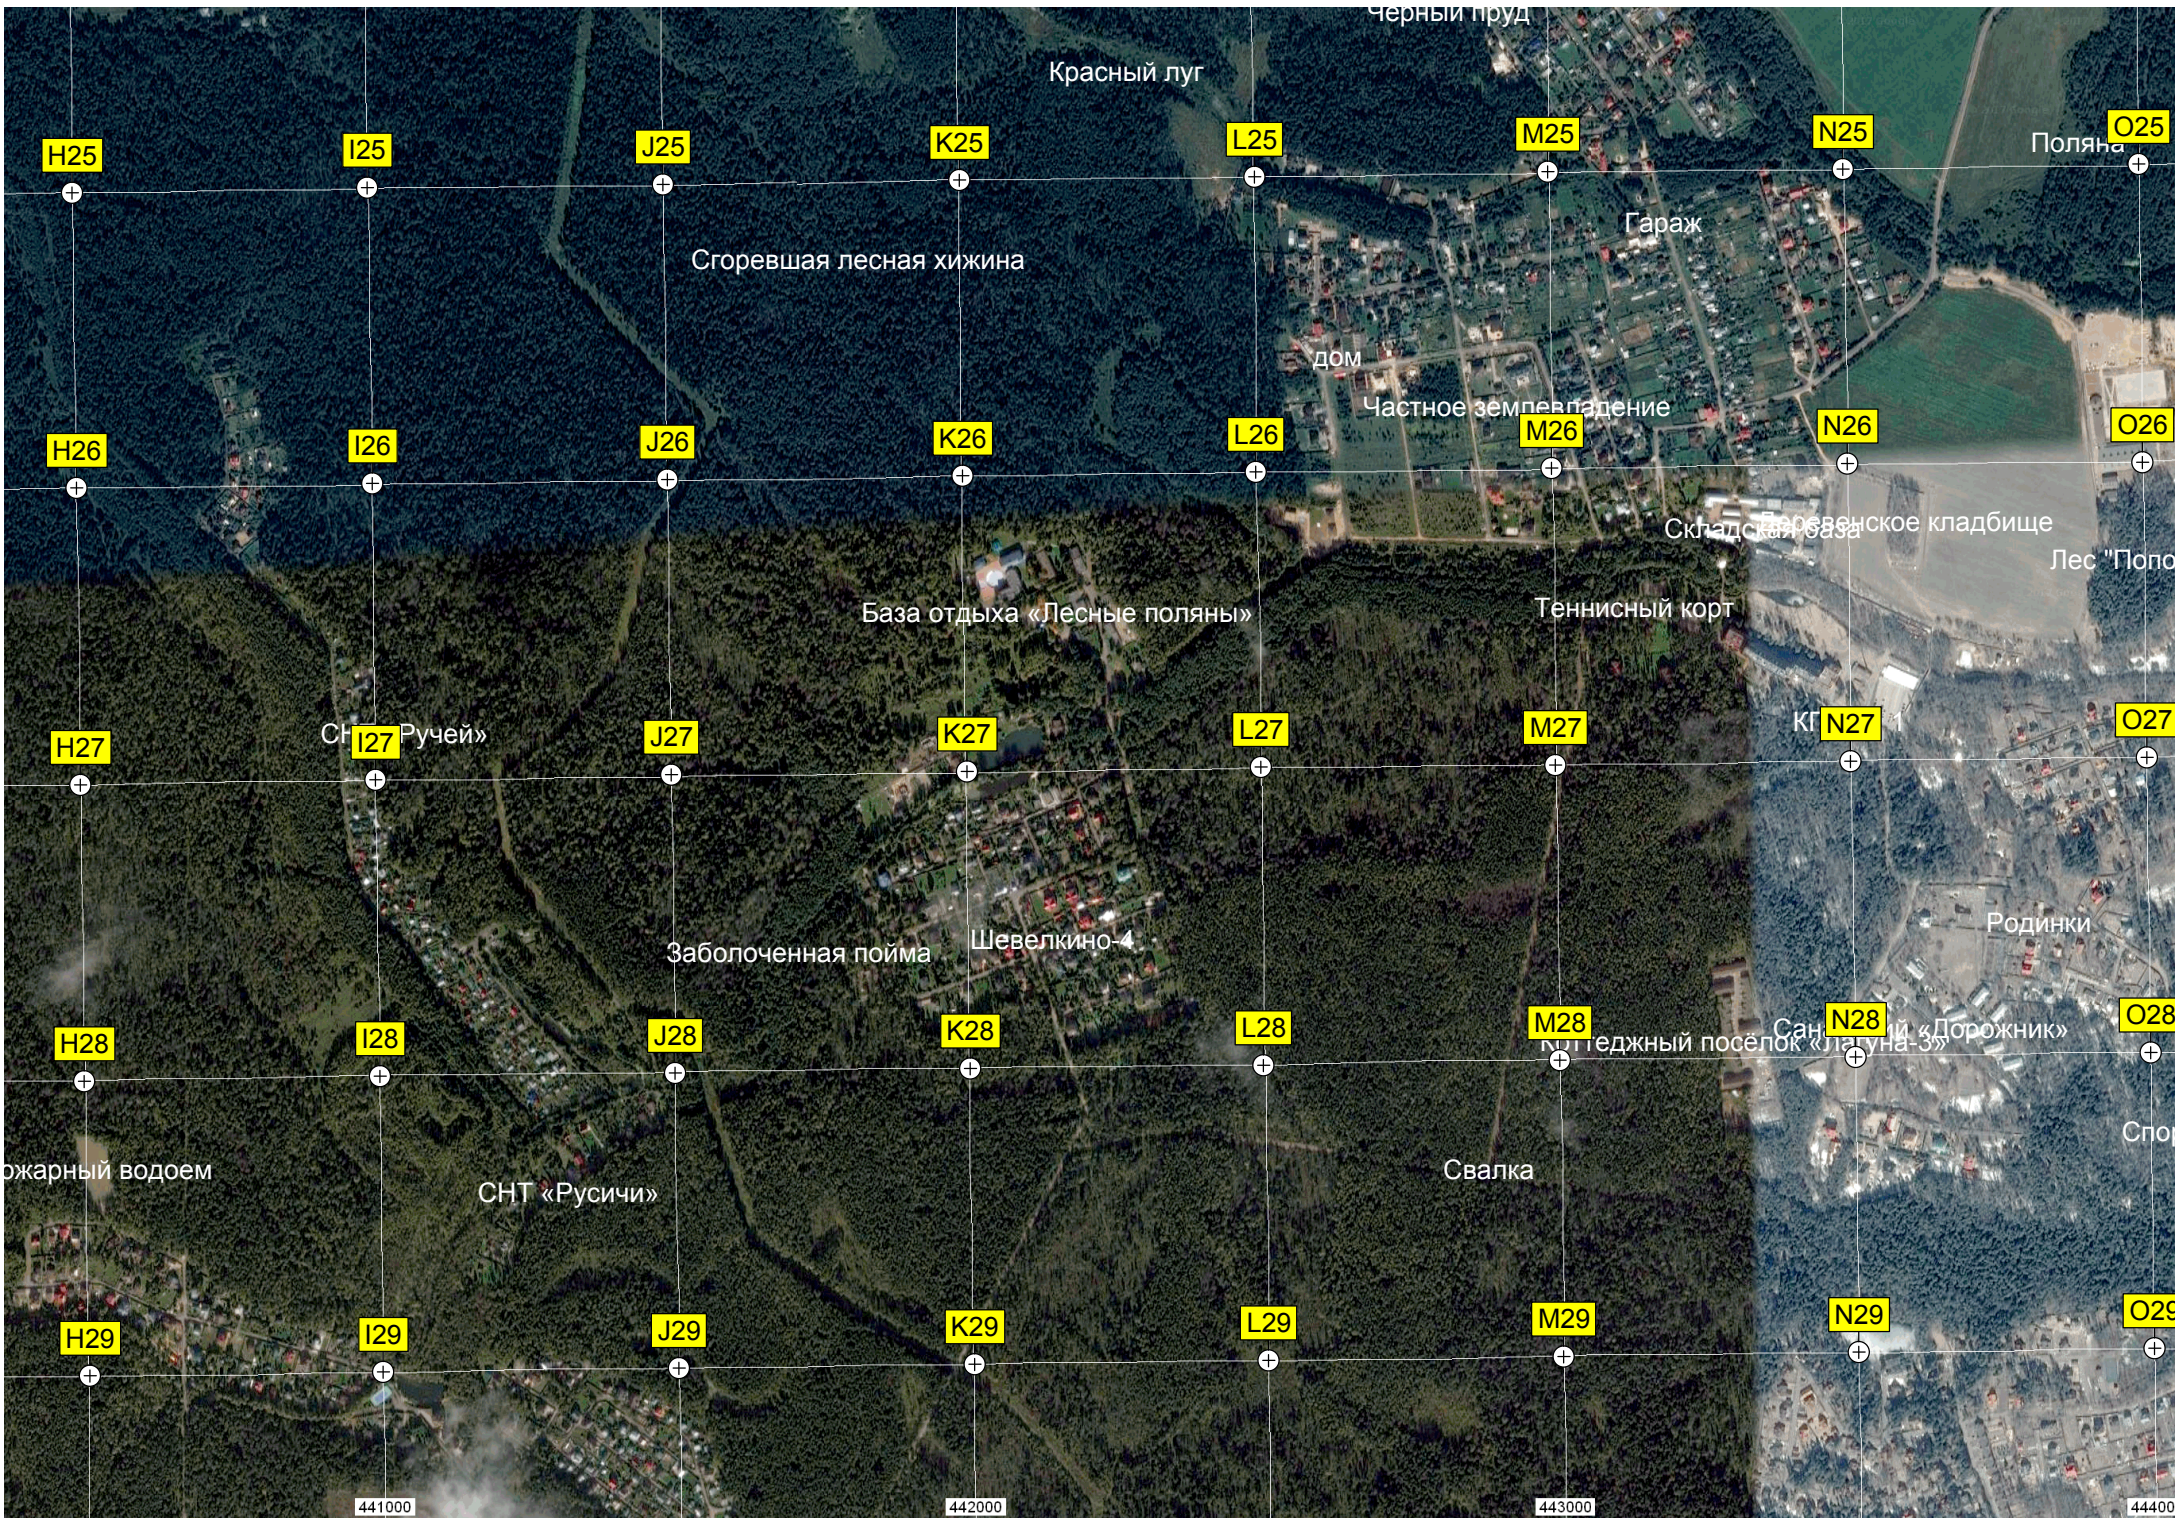

H25

I25

J25

K25

L25

M25

N25

O25

H26

I26

J26

K26

L26

M26

N26

O26

H27

I27

J27

K27

L27

M27

N27

O27

H28

I28

J28

K28

L28

M28

N28

O28

H29

I29

J29

K29

L29

M29

N29

O29

Красный луг

Черный пруд

Сгоревшая лесная хижина

Гараж

Поляна

дом

Частное землевладение

Складская база

Лес "Поло"

База отдыха «Лесные поляны»

Теннисный корт

СНТ «Ручей»

Родинки

Заболоченная пойма

Шевелкино-4

Санитарный поселок «Латуна-3»

ожарный водоем

СНТ «Русичи»

Свалка

441000

442000

443000

444000