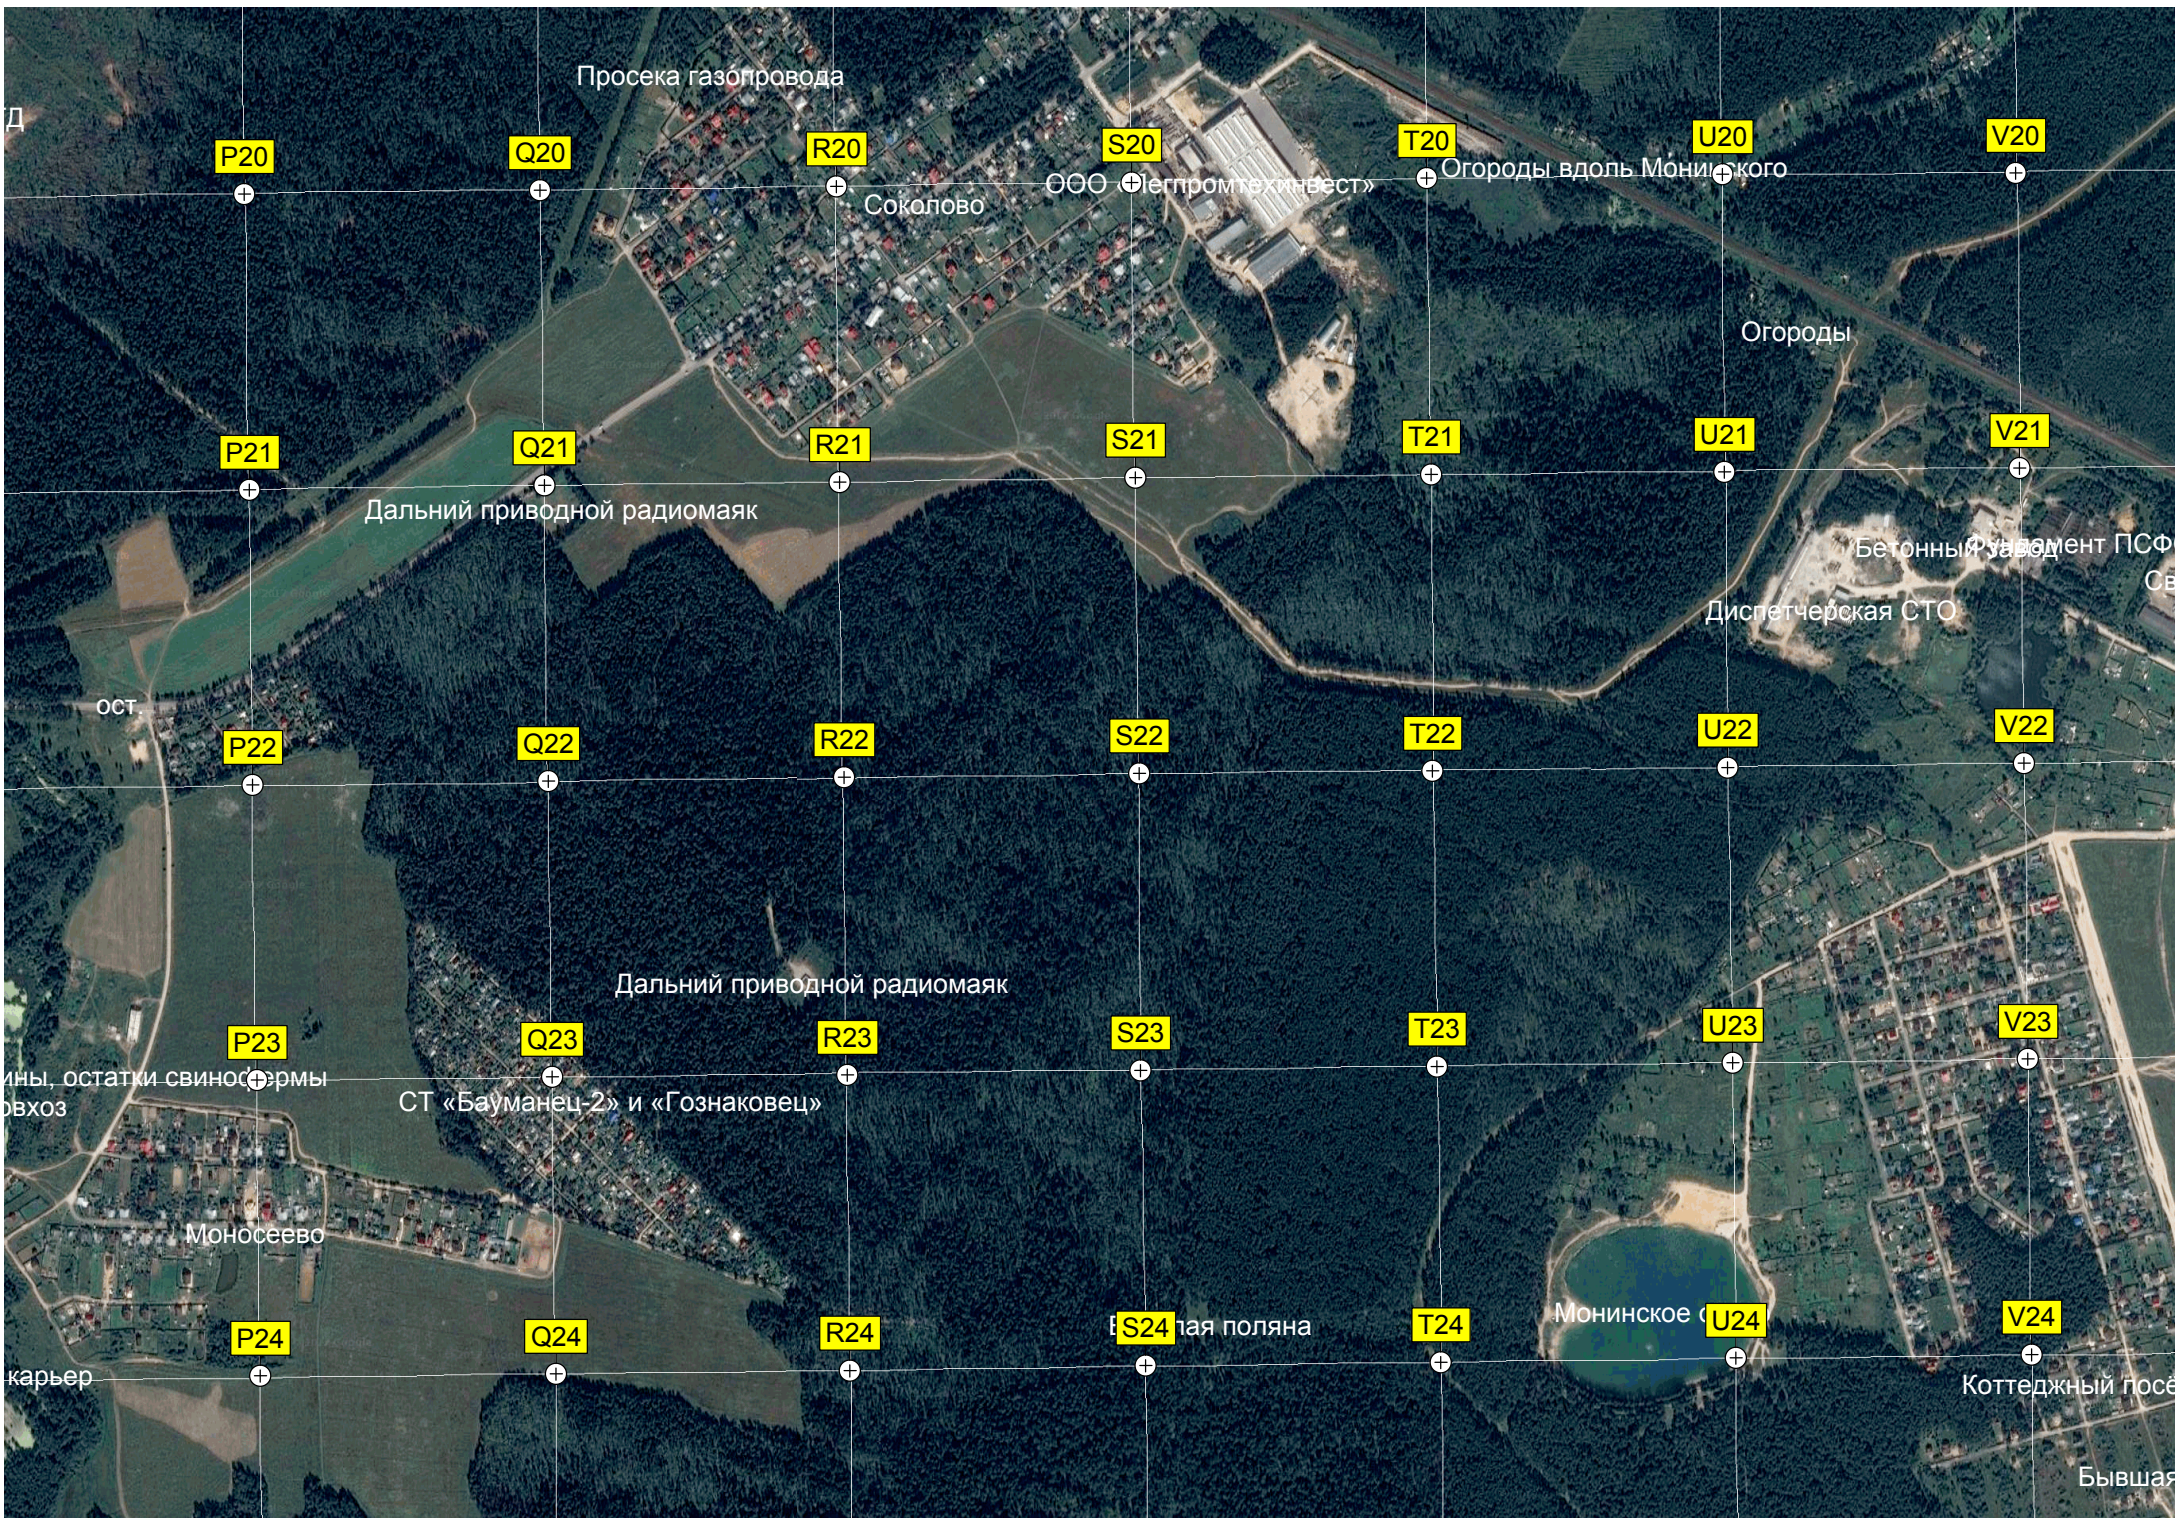

Бывшее стрельбище

Ближний приводной радиомаяк

Лесной центр

Восточная Европа"

Свалка строительного мусора

Ближний приводной радиомаяк

Вырубка в поле воздушных

Просека газопровода