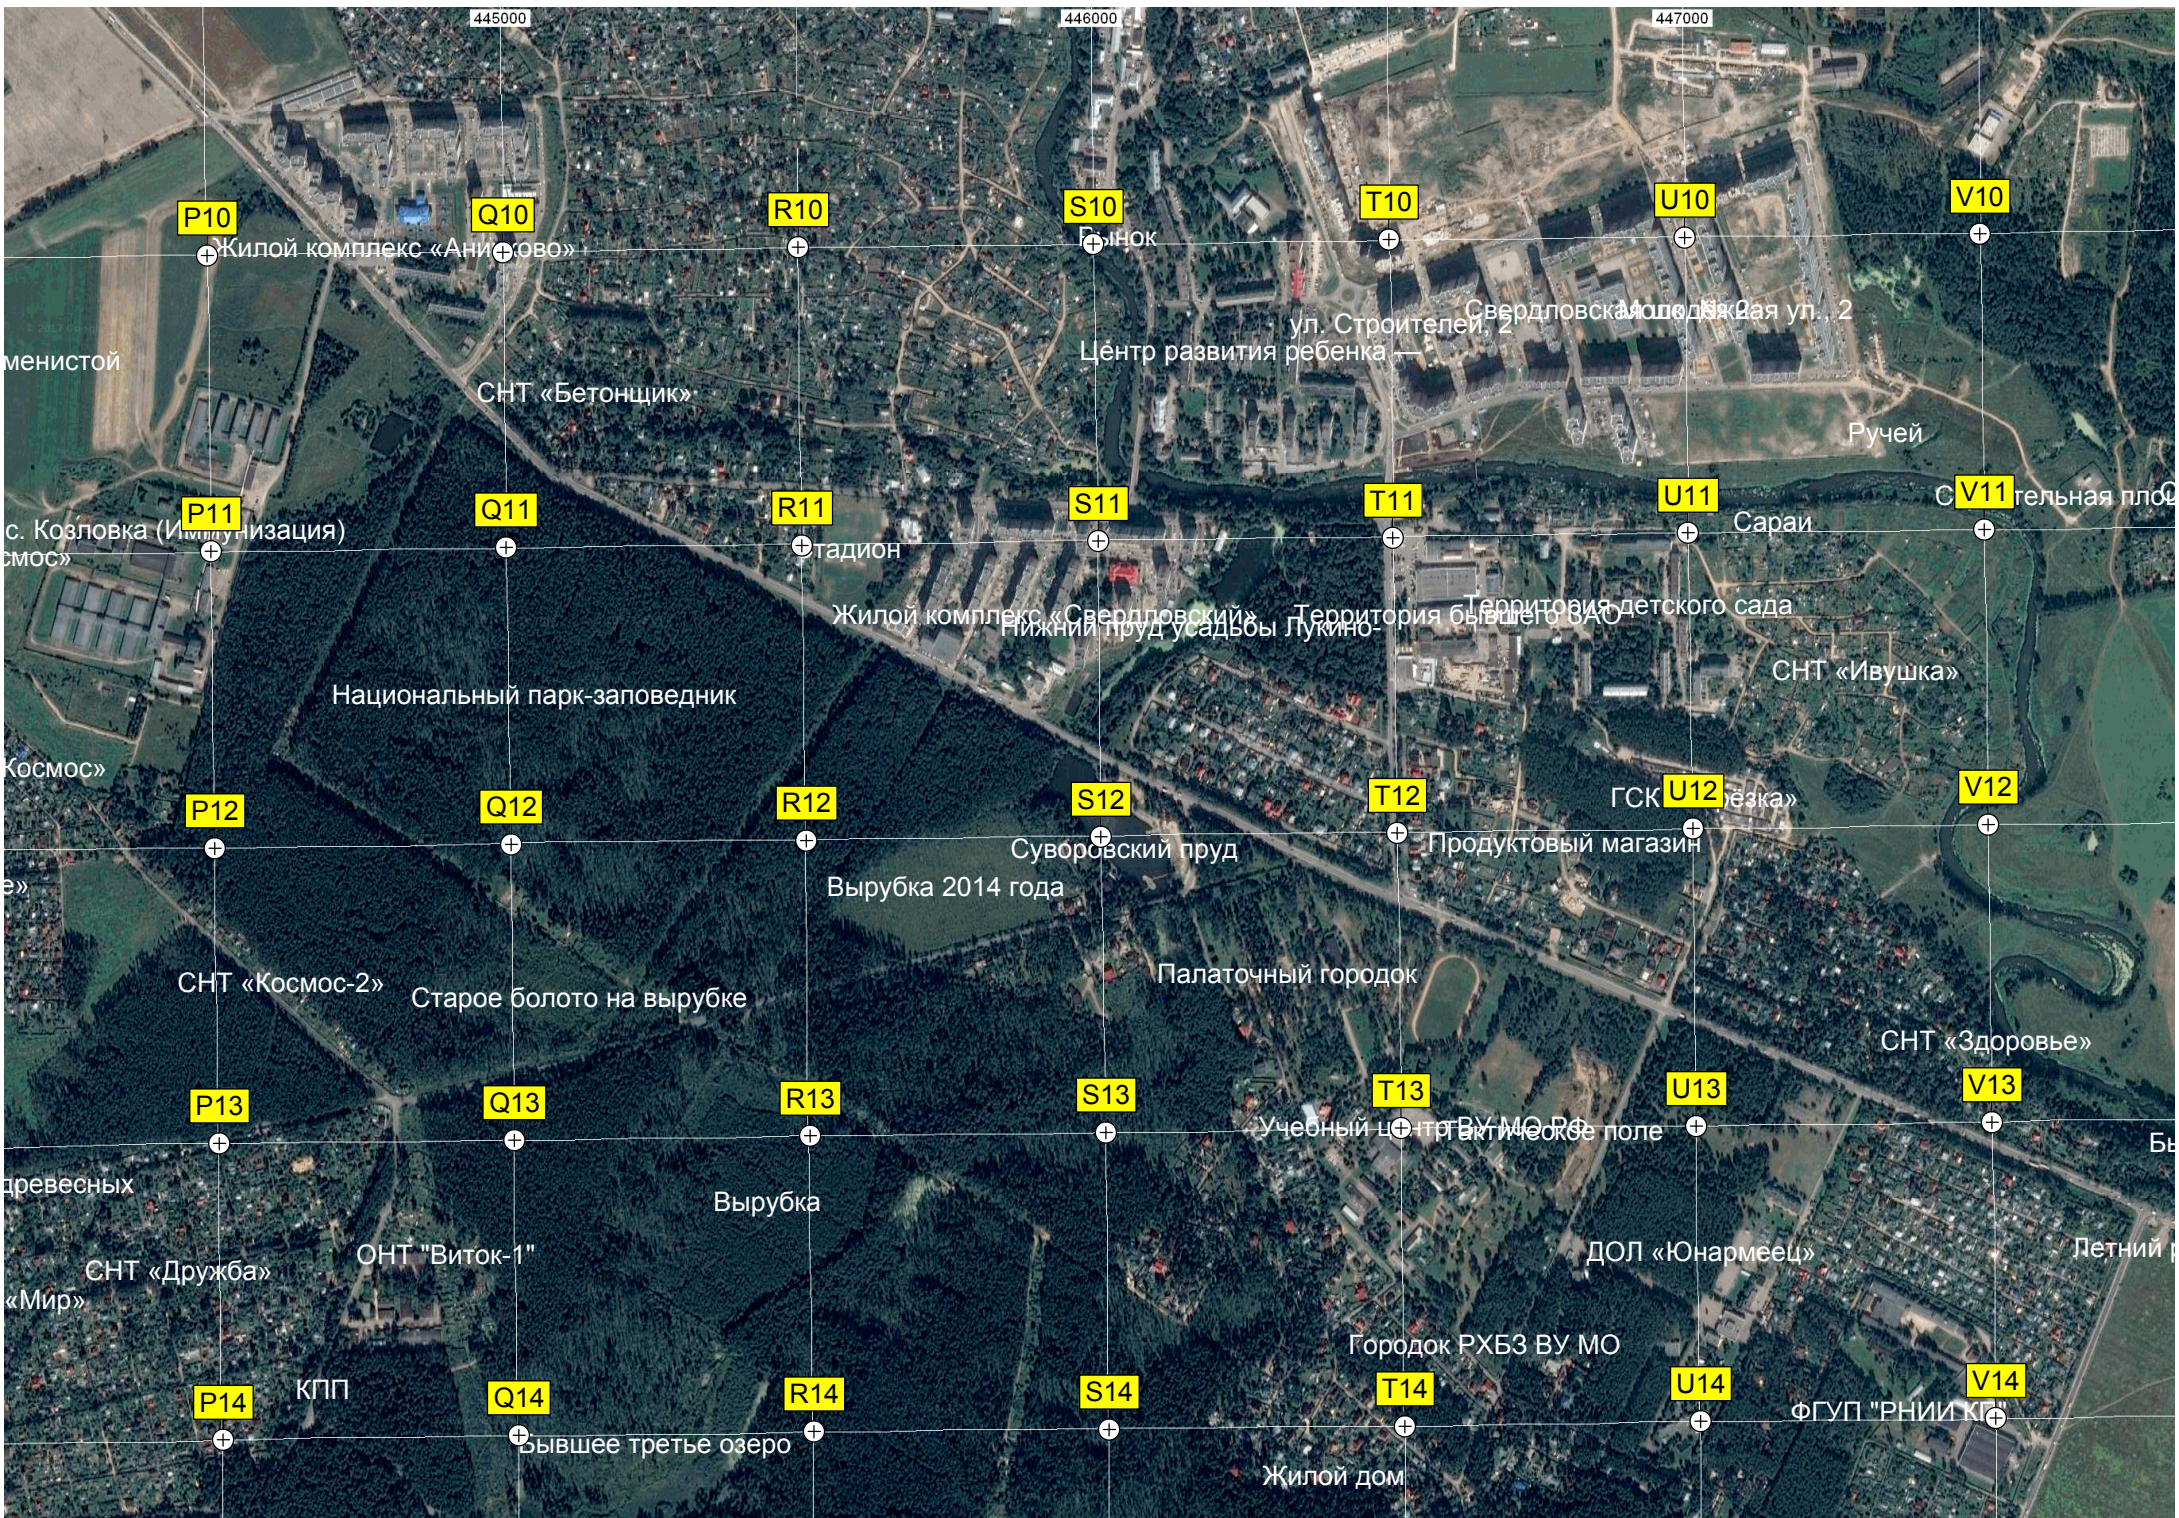

P10

Q10

R10

S10

T10

U10

V10

P11

Q11

R11

S11

T11

U11

V11

P12

Q12

R12

S12

T12

U12

V12

P13

Q13

R13

S13

T13

U13

V13

P14

Q14

R14

S14

T14

U14

V14

Жилой комплекс «Аниково»

Городок

ул. Строителей, 2
Свердловская подв. ул., 2

Центр развития ребенка

СНТ «Бетонщик»

Ручей

менистой

с. Козловка (Инициатива)
СМОС»

стадион

Сараи

Сельскохозяйственная площадь

Национальный парк-заповедник

Жилой комплекс «Свердловский»
Территория бывшего ЦАО
Нижний пруд усадьбы Лукино

Территория детского сада

СНТ «Ивушка»

«Космос»

ГСК «Ивушка»

«е»

Суворовский пруд

Продуктовый магазин

СНТ «Космос-2»

Старое болото на вырубке

Вырубка 2014 года

Палаточный городок

СНТ «Здоровье»

древесных

Учебный центр ВУМО РБ
Сектор поле

Вырубка

ДОЛ «Юнармеец»

Петний

СНТ «Дружба»

ОНТ "Виток-1"

Городок РХБЗ ВУМО

ФГУП "РНИИ КР"

КПП

Бывшее третье озеро

Жилой дом