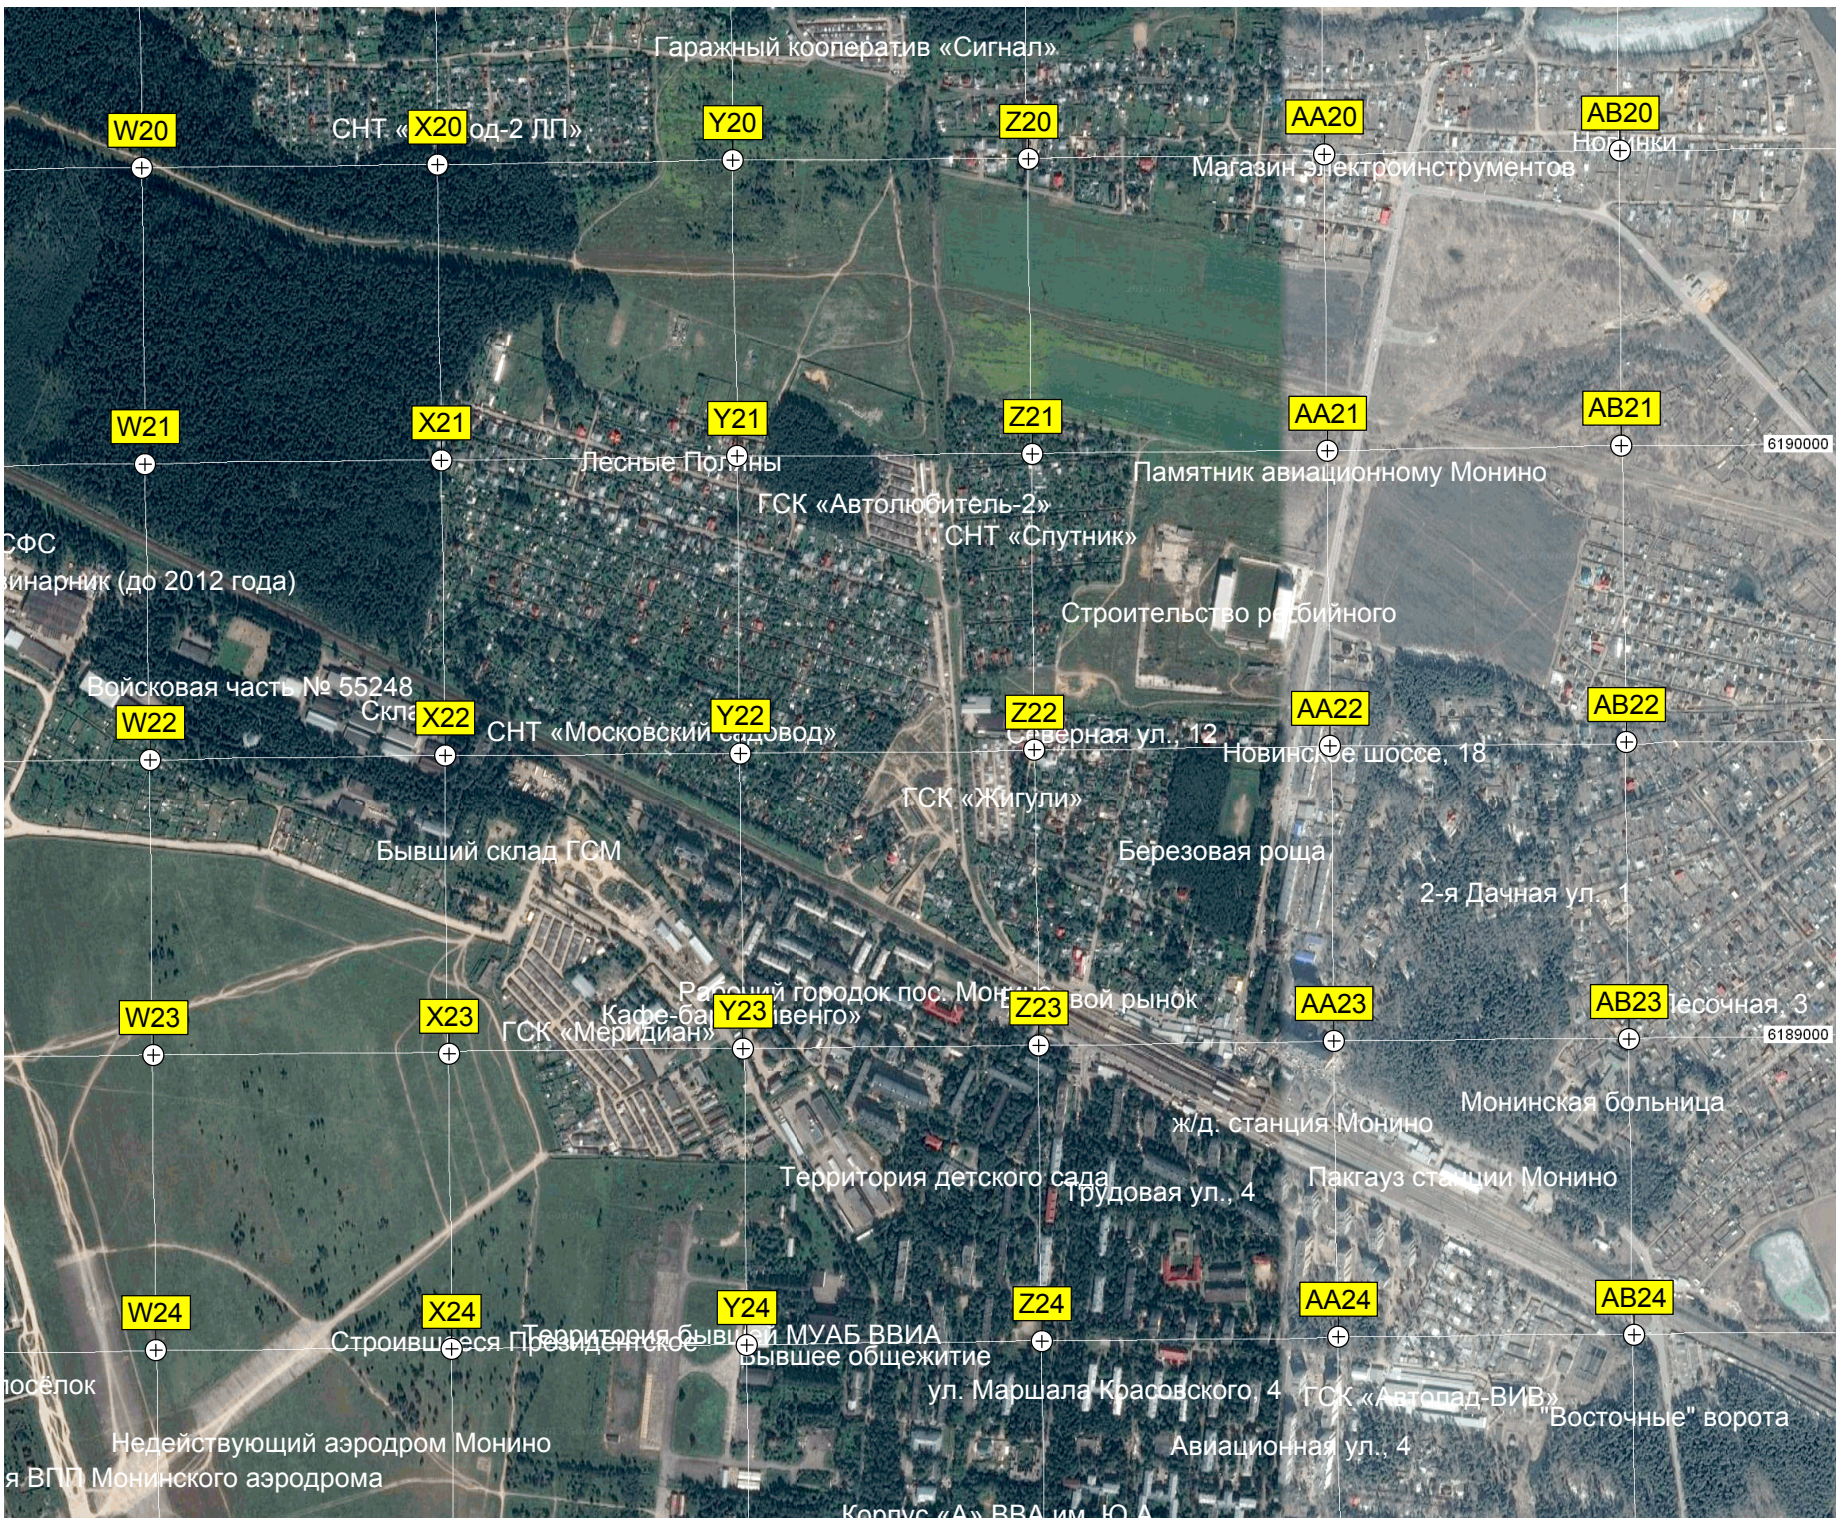

карьер

Монинская поляна

Монинское

Коттеджный посёлок

Бывшая

W20

СНТ «X20 од-2 ЛП»

Y20