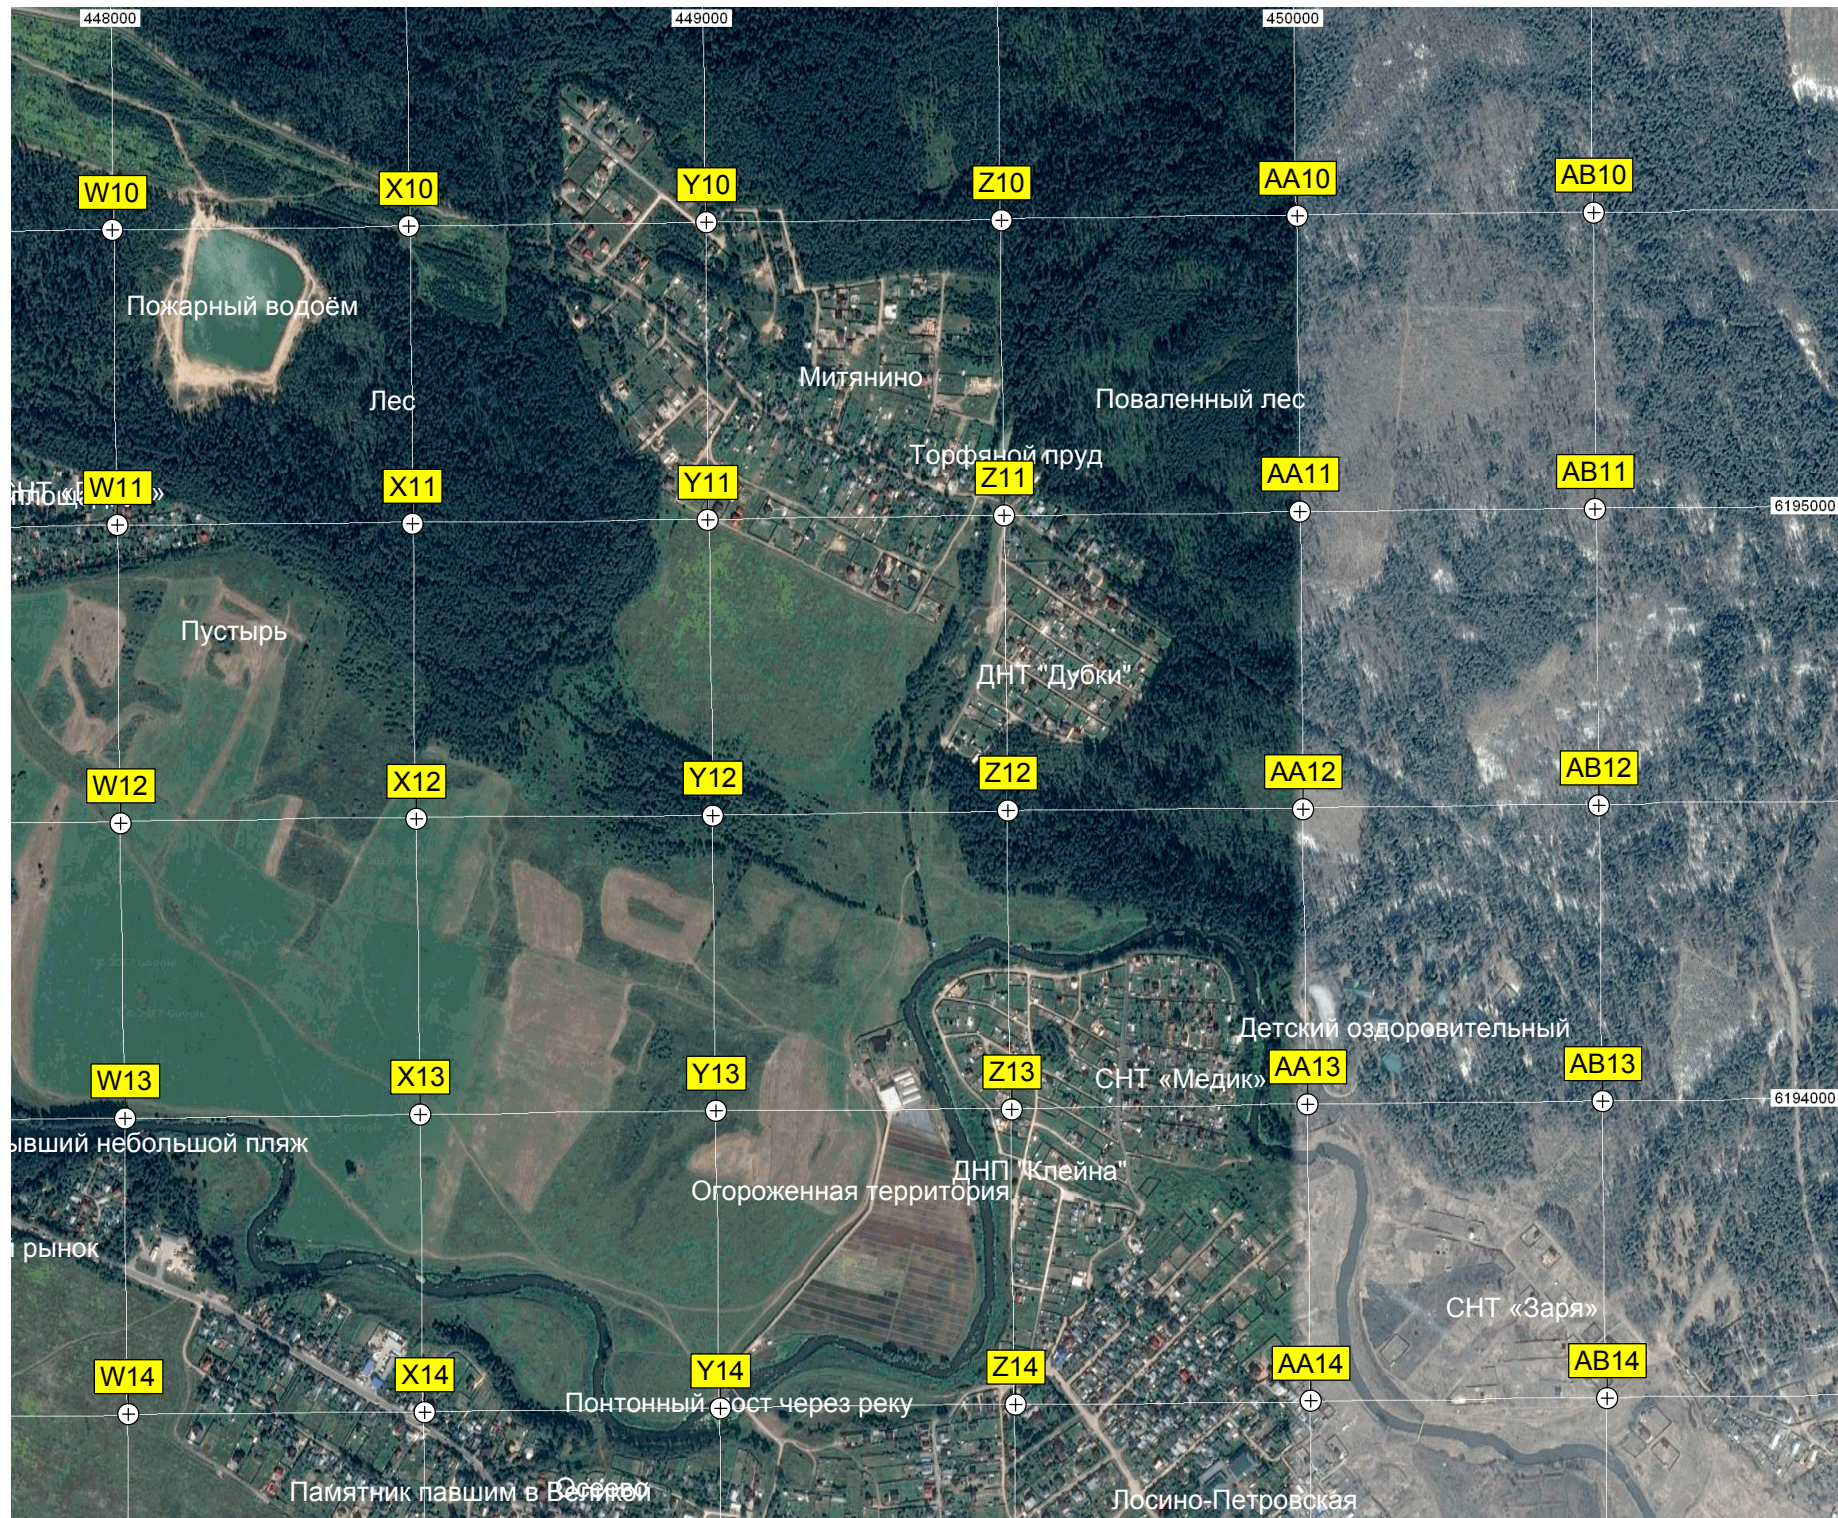

448000

449000

450000

W10

X10

Y10

Z10

AA10

AB10

Пожарный водоём

Лес

Митянино

Поваленный лес

Торфяной пруд

W11

X11

Y11

Z11

AA11

AB11

6195000

Пустырь

ДНТ "Дубки"

W12

X12

Y12

Z12

AA12

AB12

Детский оздоровительный

СНТ "Медик"

W13

X13

Y13

Z13

AA13

AB13

6194000

ывший небольшой пляж

Огороженная территория

ДНП "Клейна"

рынок

СНТ "Заря"

W14

X14

Y14

Z14

AA14

AB14

Понтонный мост через реку

Памятник павшим в Великой Отечественной войне

Лосино-Петровская