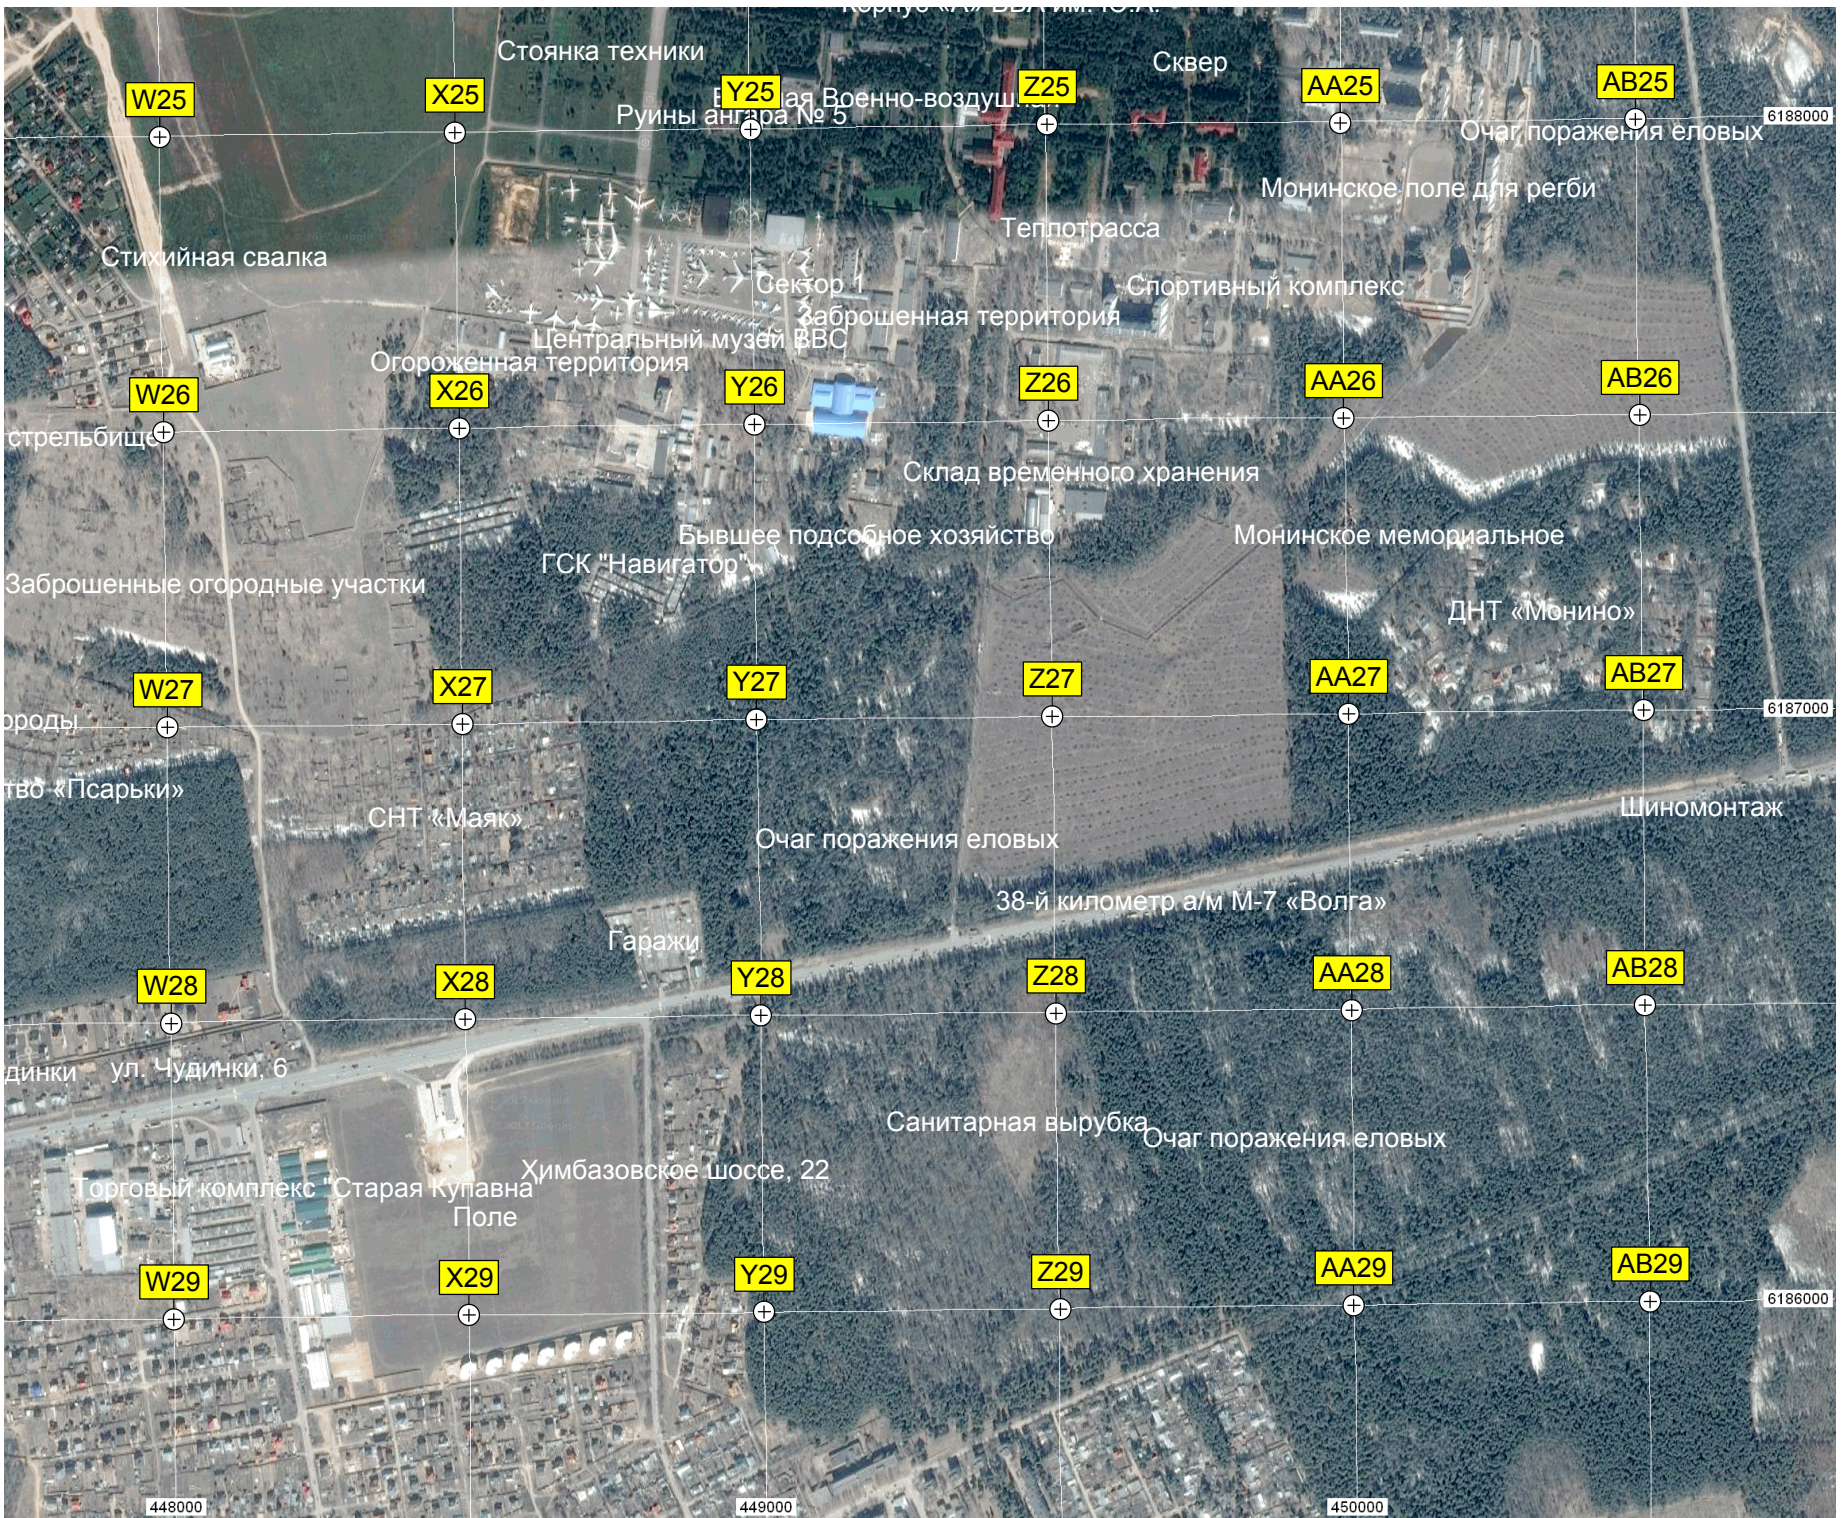

W25

X25

Y25

Z25

AA25

AB25

W26

X26

Y26

Z26

AA26

AB26

W27

X27

Y27

Z27

AA27

AB27

W28

X28

Y28

Z28

AA28

AB28

W29

X29

Y29

Z29

AA29

AB29

6188000

6187000

6186000

448000

449000

450000