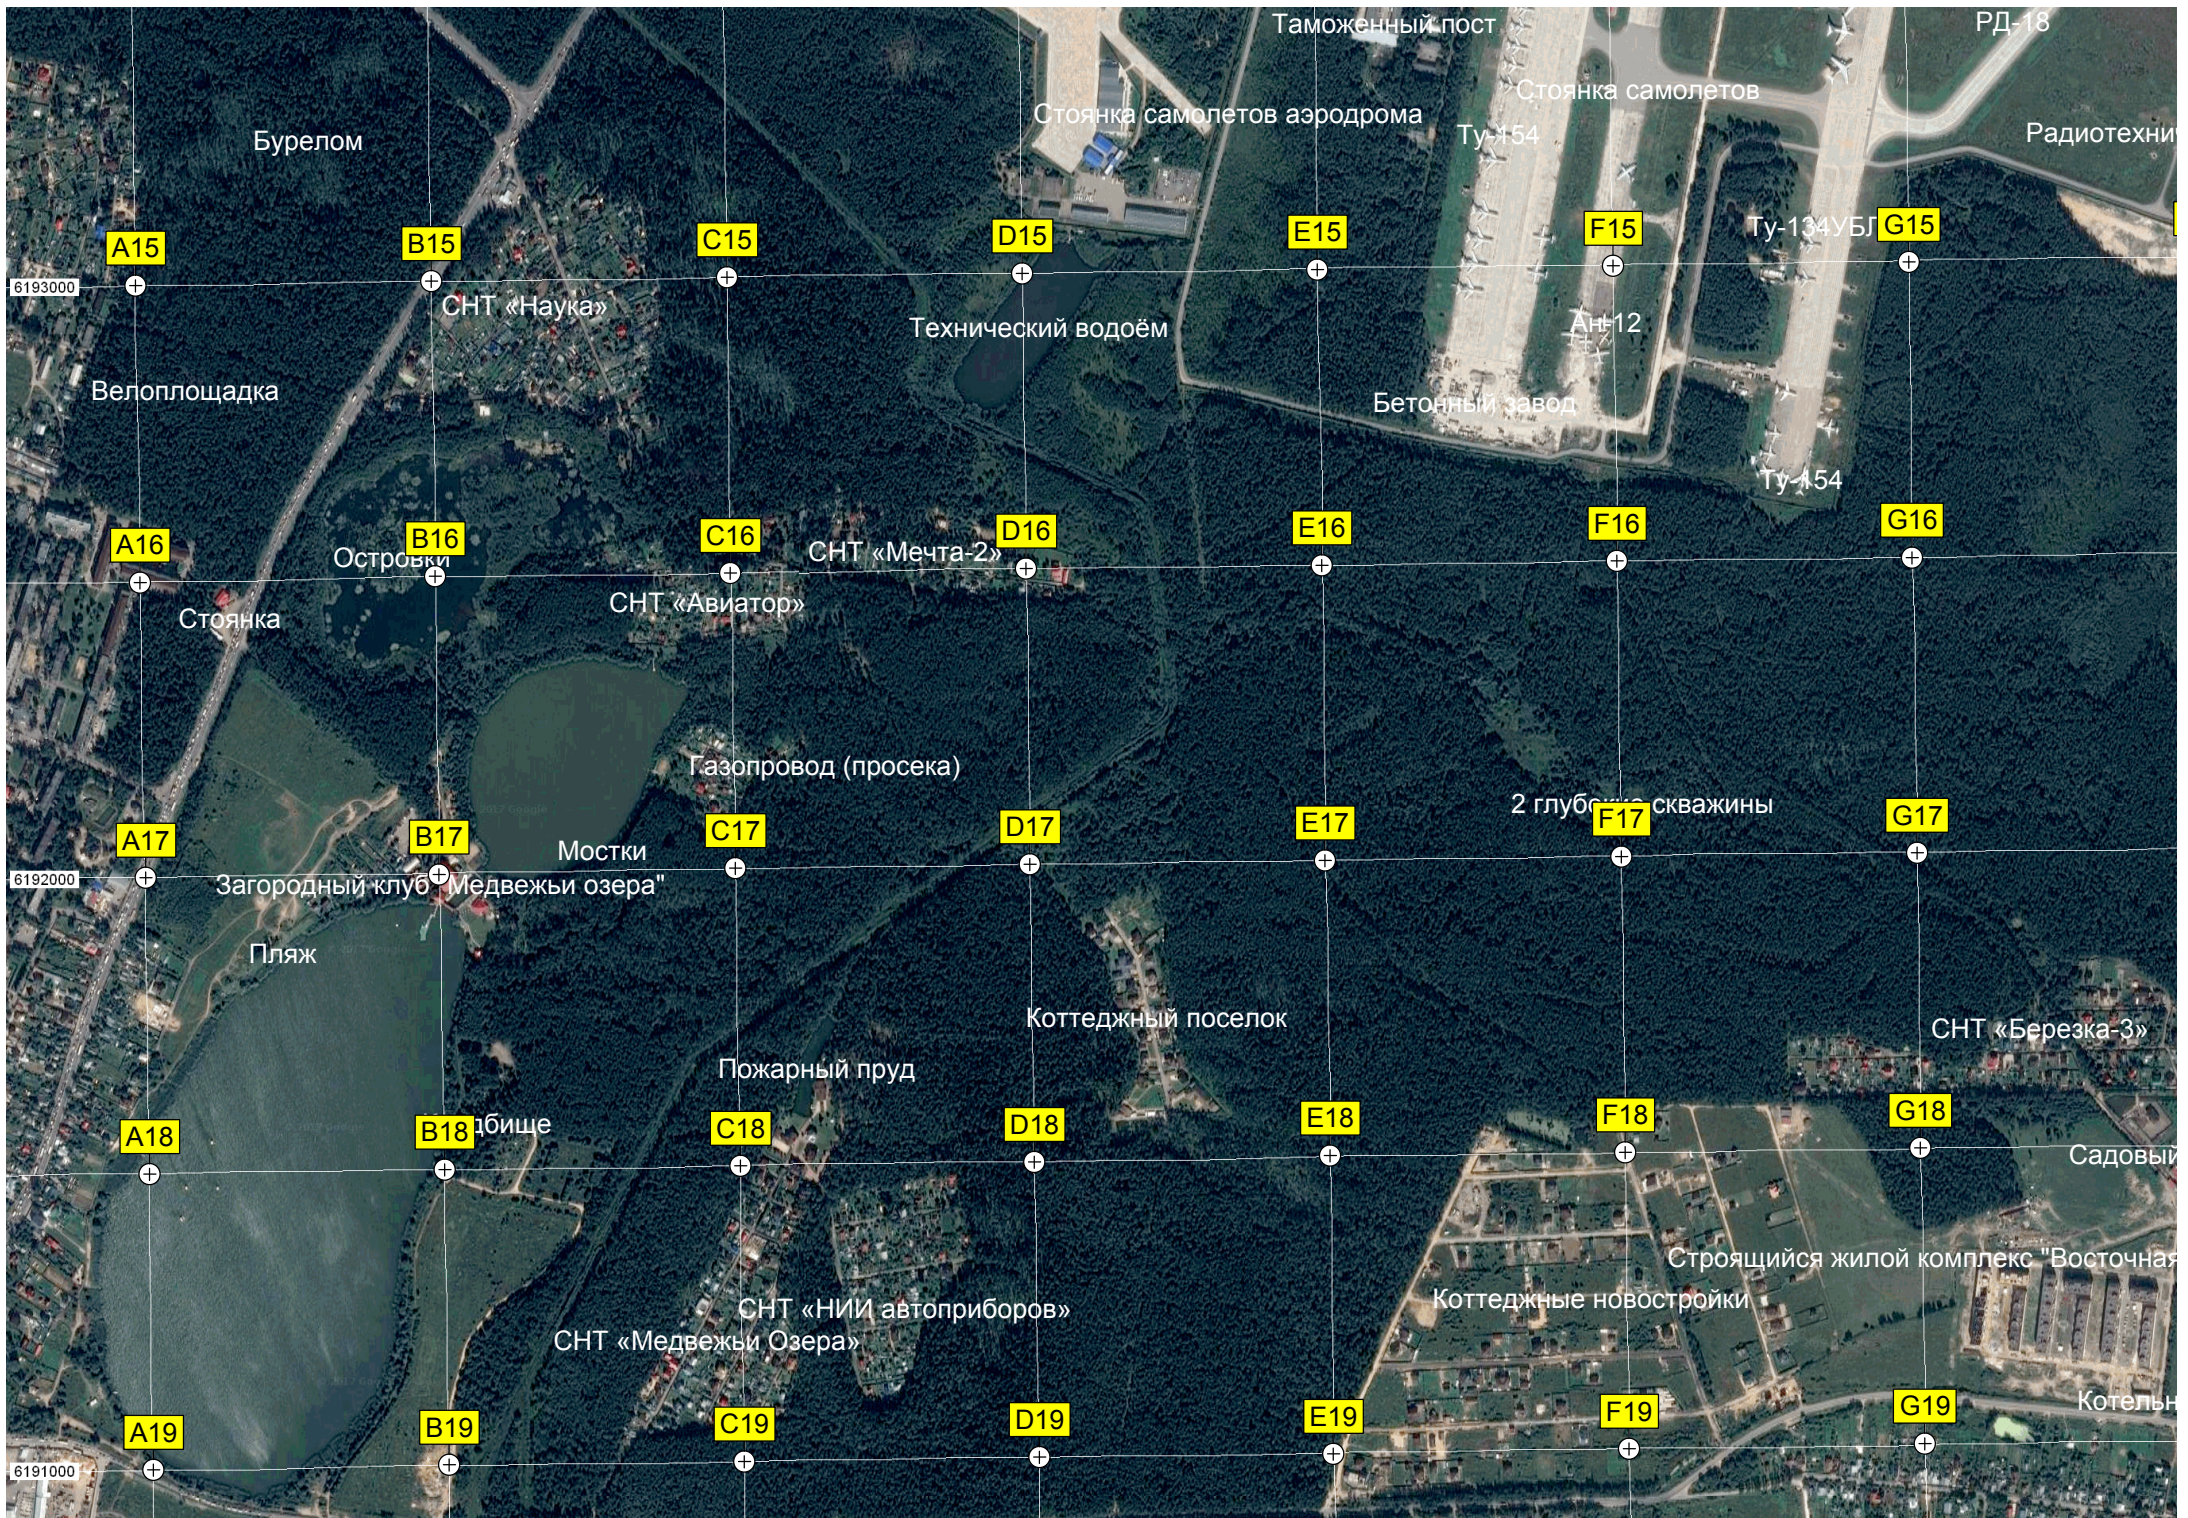

AB14

Понтонный мост через реку

Памятник павшим в Великой Отечественной войне

Лосино-Петровская

Таможенный пост

РД-18

Стоянка самолетов аэродрома

Стоянка самолетов