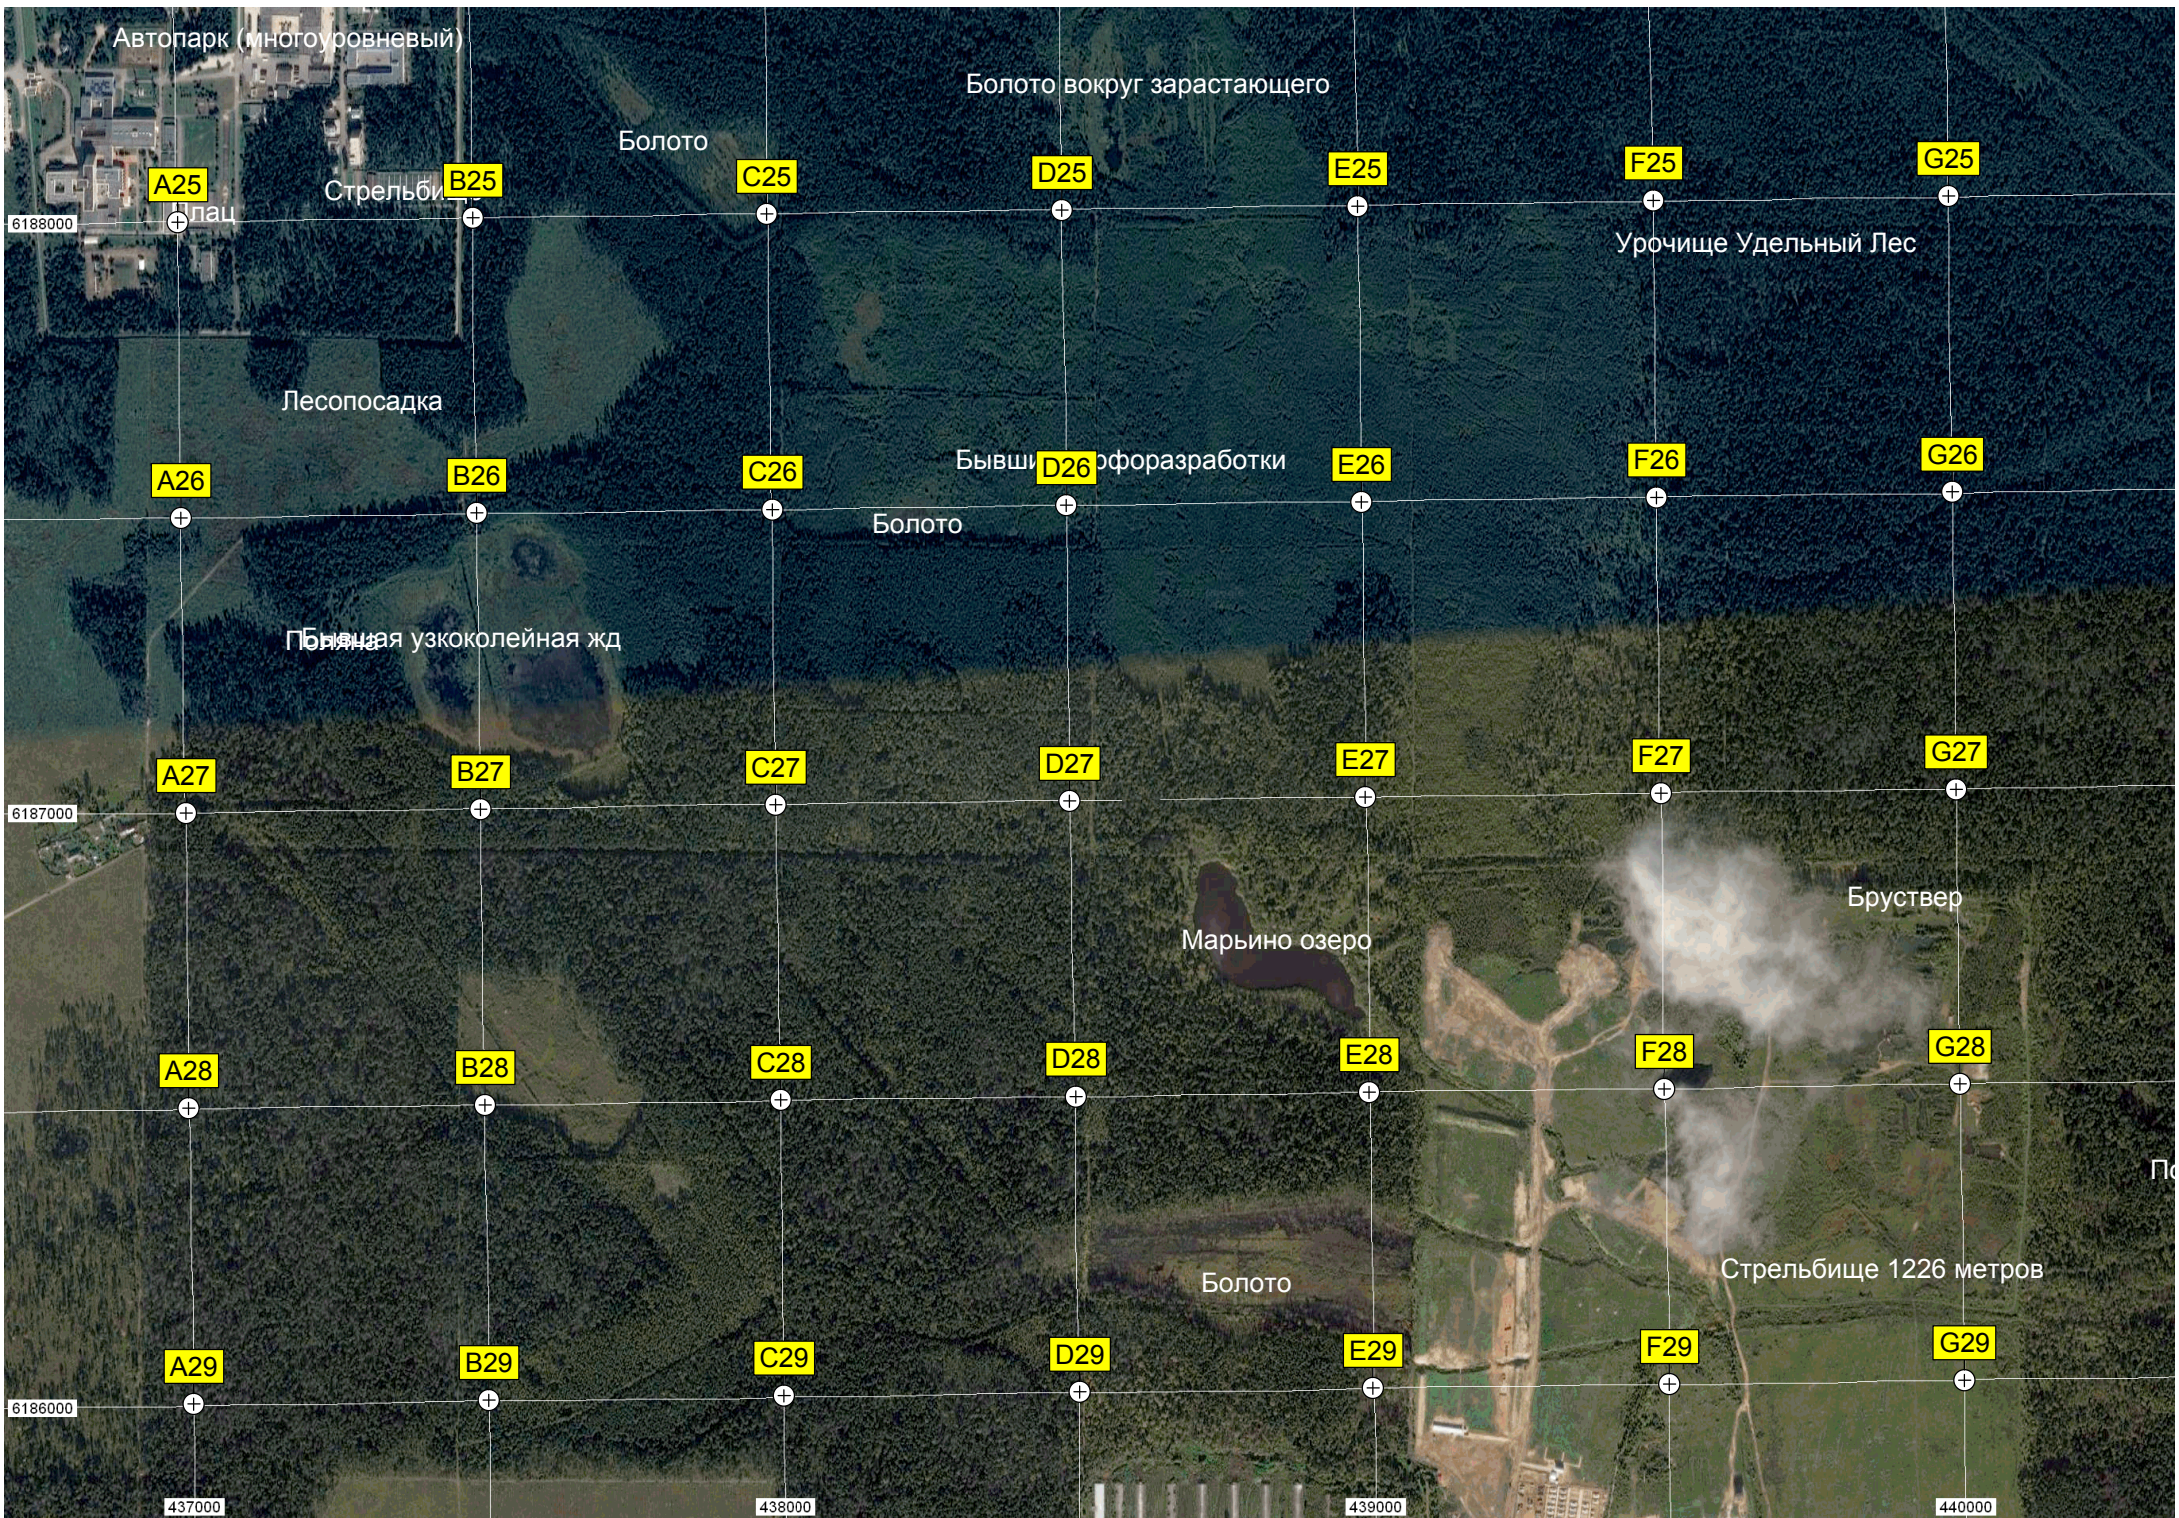

Автопарк (многоуровневый)

Болото вокруг зарастающего

Болото

Стрельбище

6188000

Урочище Удельный Лес

Лесопосадка

Бывшие разработки

Болото

Площадка узкоколейная жд

6187000

Марино озеро

Бруствер

Болото

Стрельбище 1226 метров

6186000

437000

438000

439000

440000