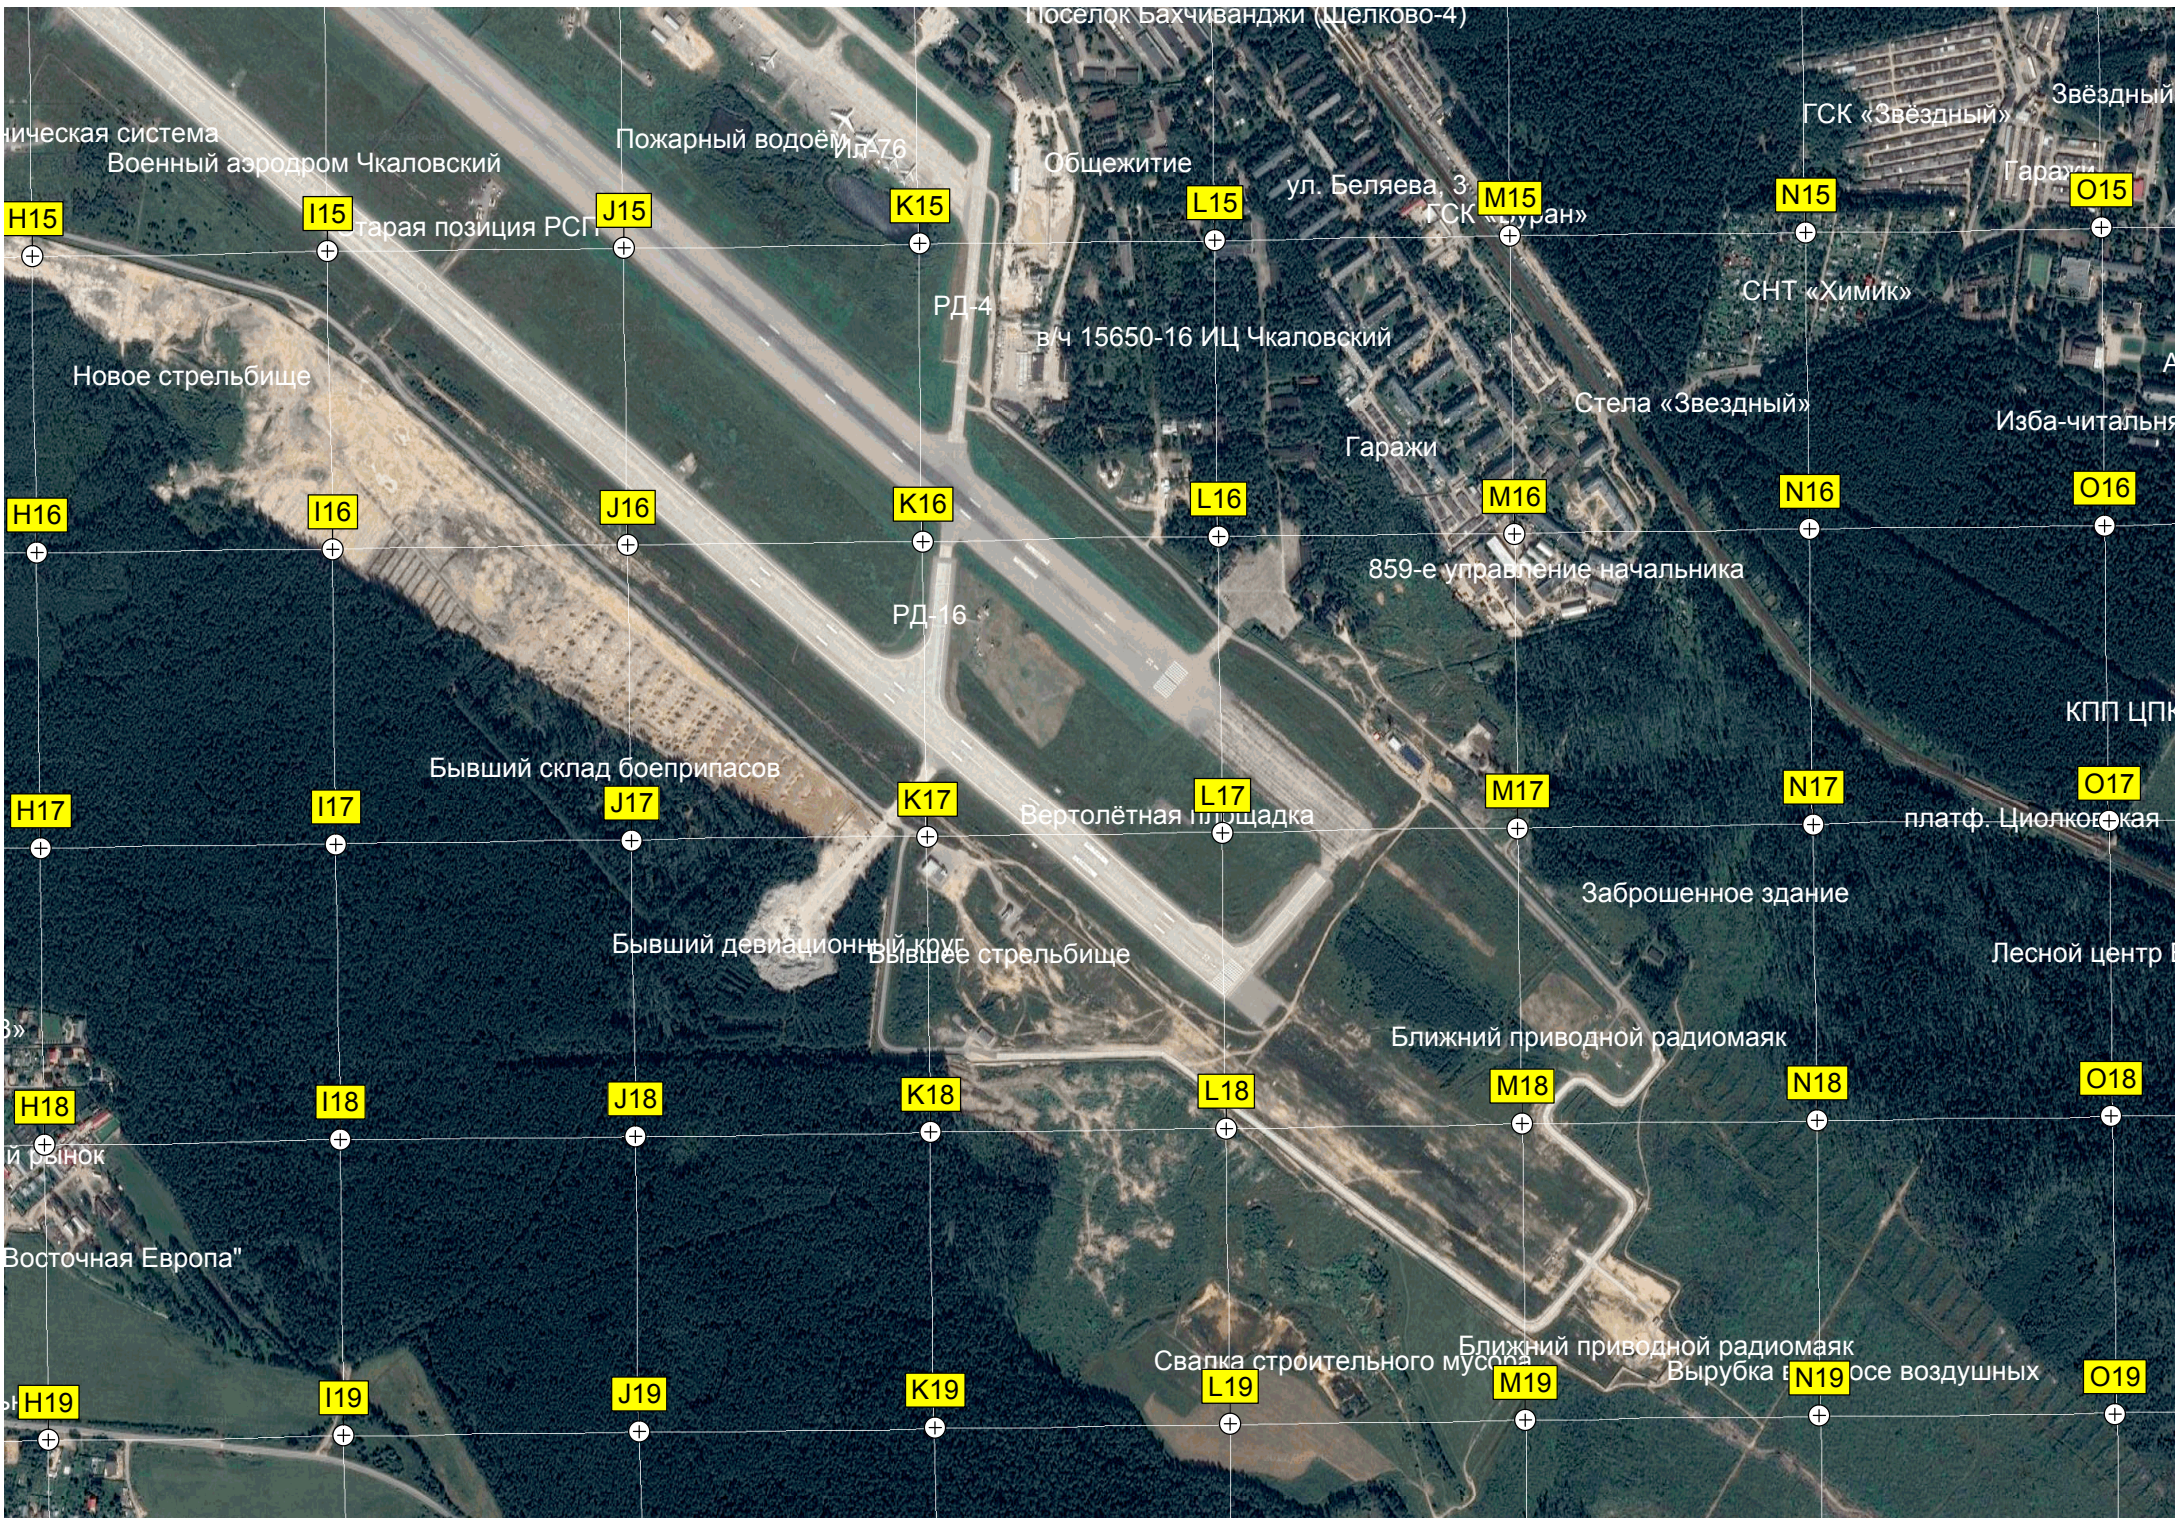

H15

I15

J15

K15

L15

M15

N15

O15

H16

I16

J16

K16

L16

M16

N16

O16

H17

I17

J17

K17

L17

M17

N17

O17

H18

I18

J18

K18

L18

M18

N18

O18

H19

I19

J19

K19

L19

M19

N19

O19

Поселок Бахчиванджи (Шелково-4)

Военный аэродром Чкаловский

Пожарный водоём

Общежитие

ул. Беляева, 3

ГСК «Звездный»

старая позиция РСГ

РД-4

в/ч 15650-16 ИЦ Чкаловский

ГСК «Уран»

СНТ «Химик»

Новое стрельбище

Степа «Звездный»

Изда-читальня

Гаражи

859-е управление начальника

Бывший склад боеприпасов

РД-16

Вертолётная площадка

Заброшенное здание

платф. Циолковская

Бывший девиационный клуб

Бывшее стрельбище

Ближний приводной радиомаяк

Лесной центр

Восточная Европа"

Свалка строительного мусора

Ближний приводной радиомаяк

Вырубка в поле воздушных