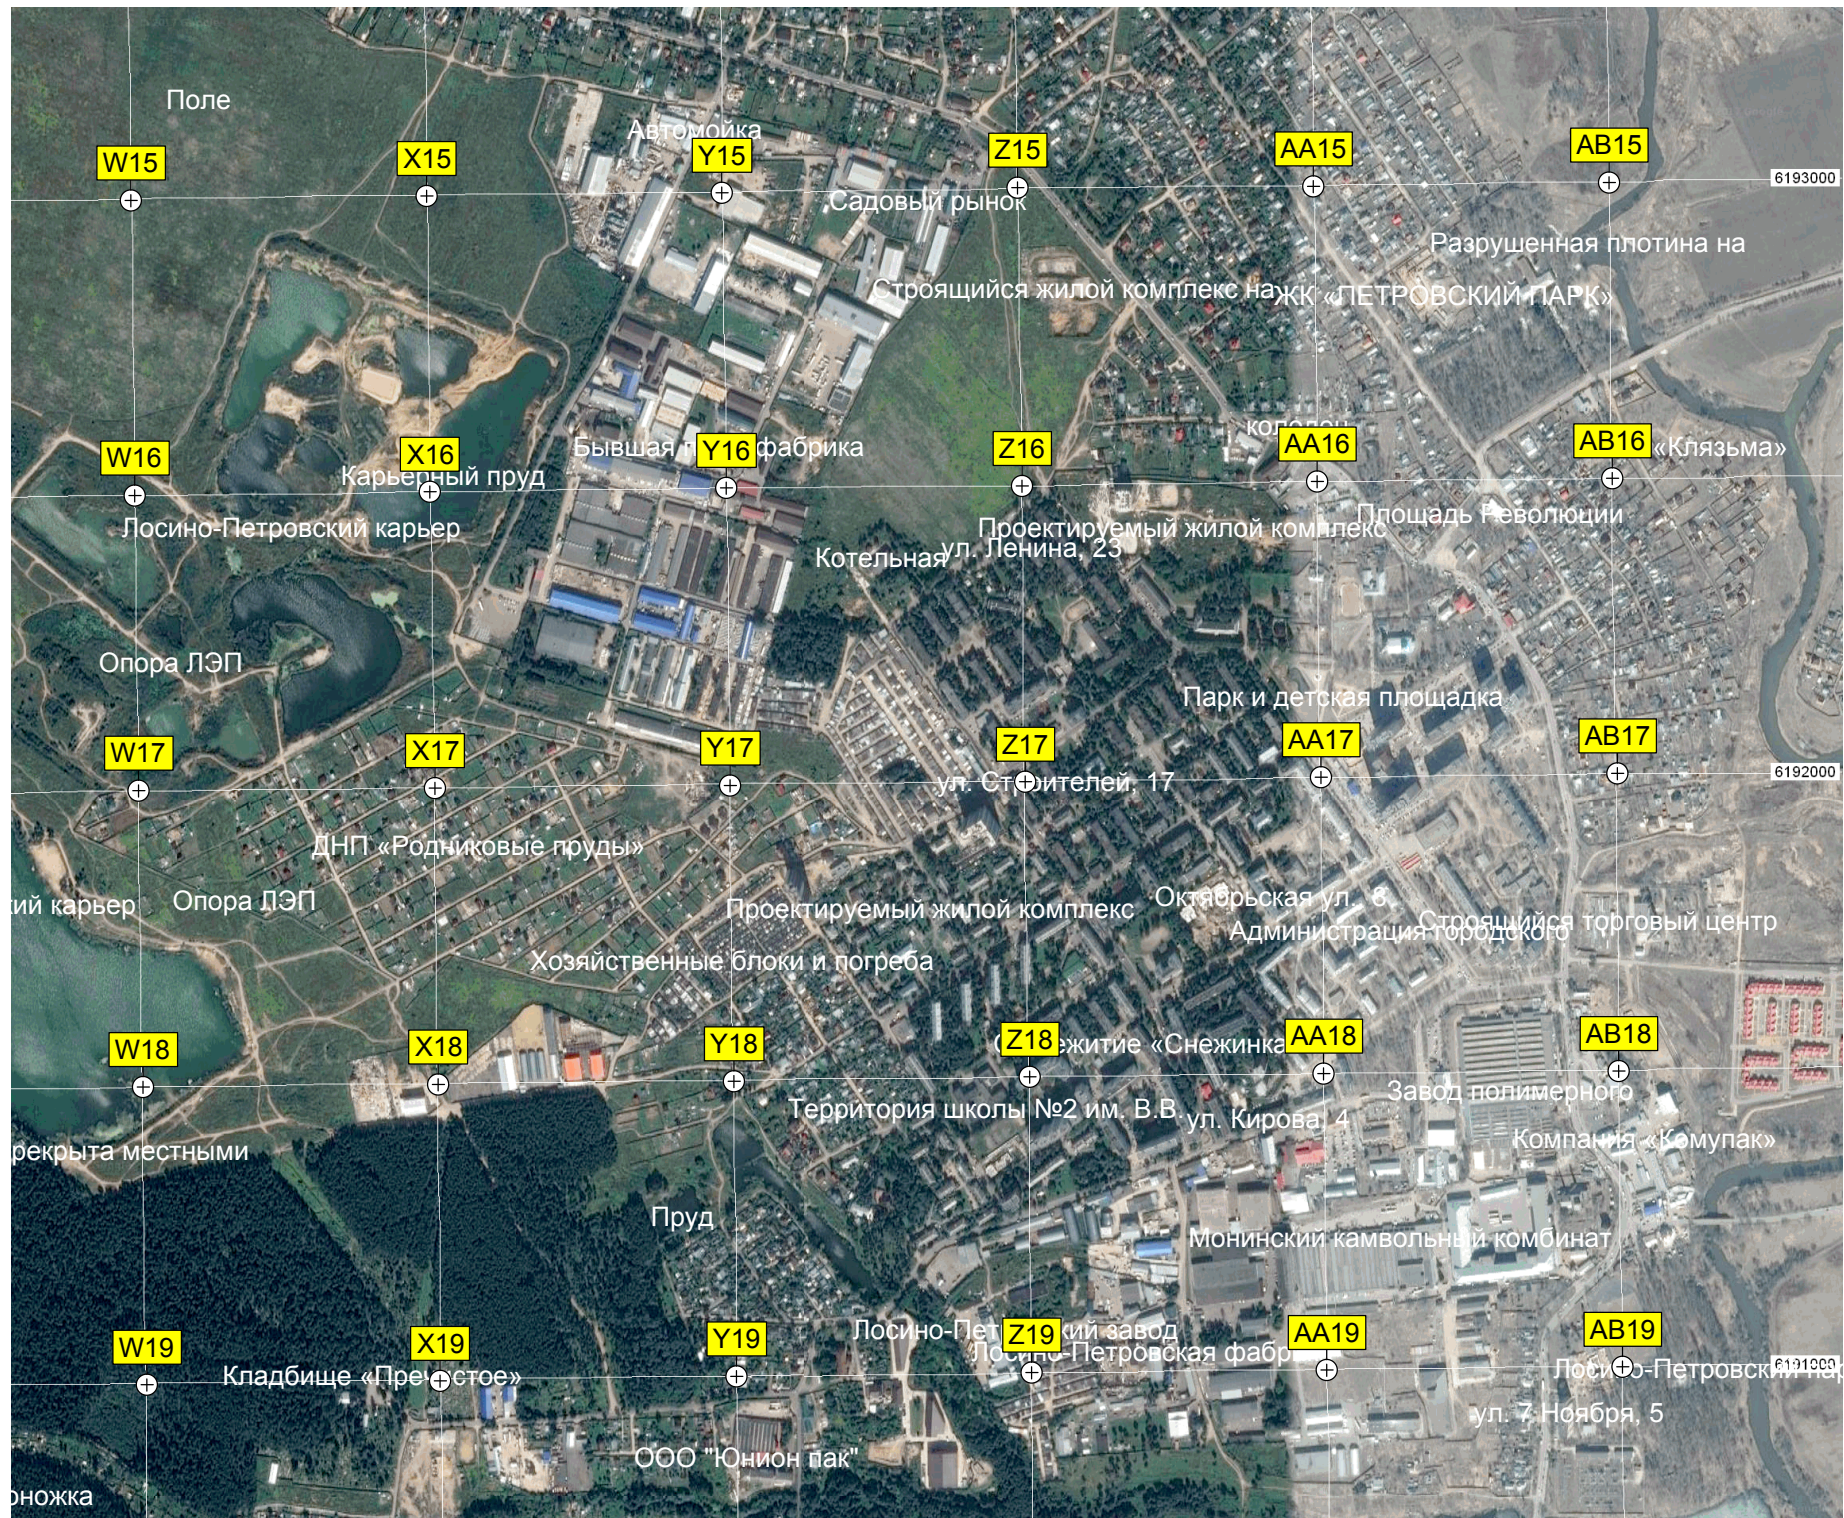

Бывшее стрельбище

Ближний приводной радиомаяк

Лесной центр

Восточная Европа"

Свалка строительного мусора

Ближний приводной радиомаяк

Вырубка в поле воздушных

Просека газопровода