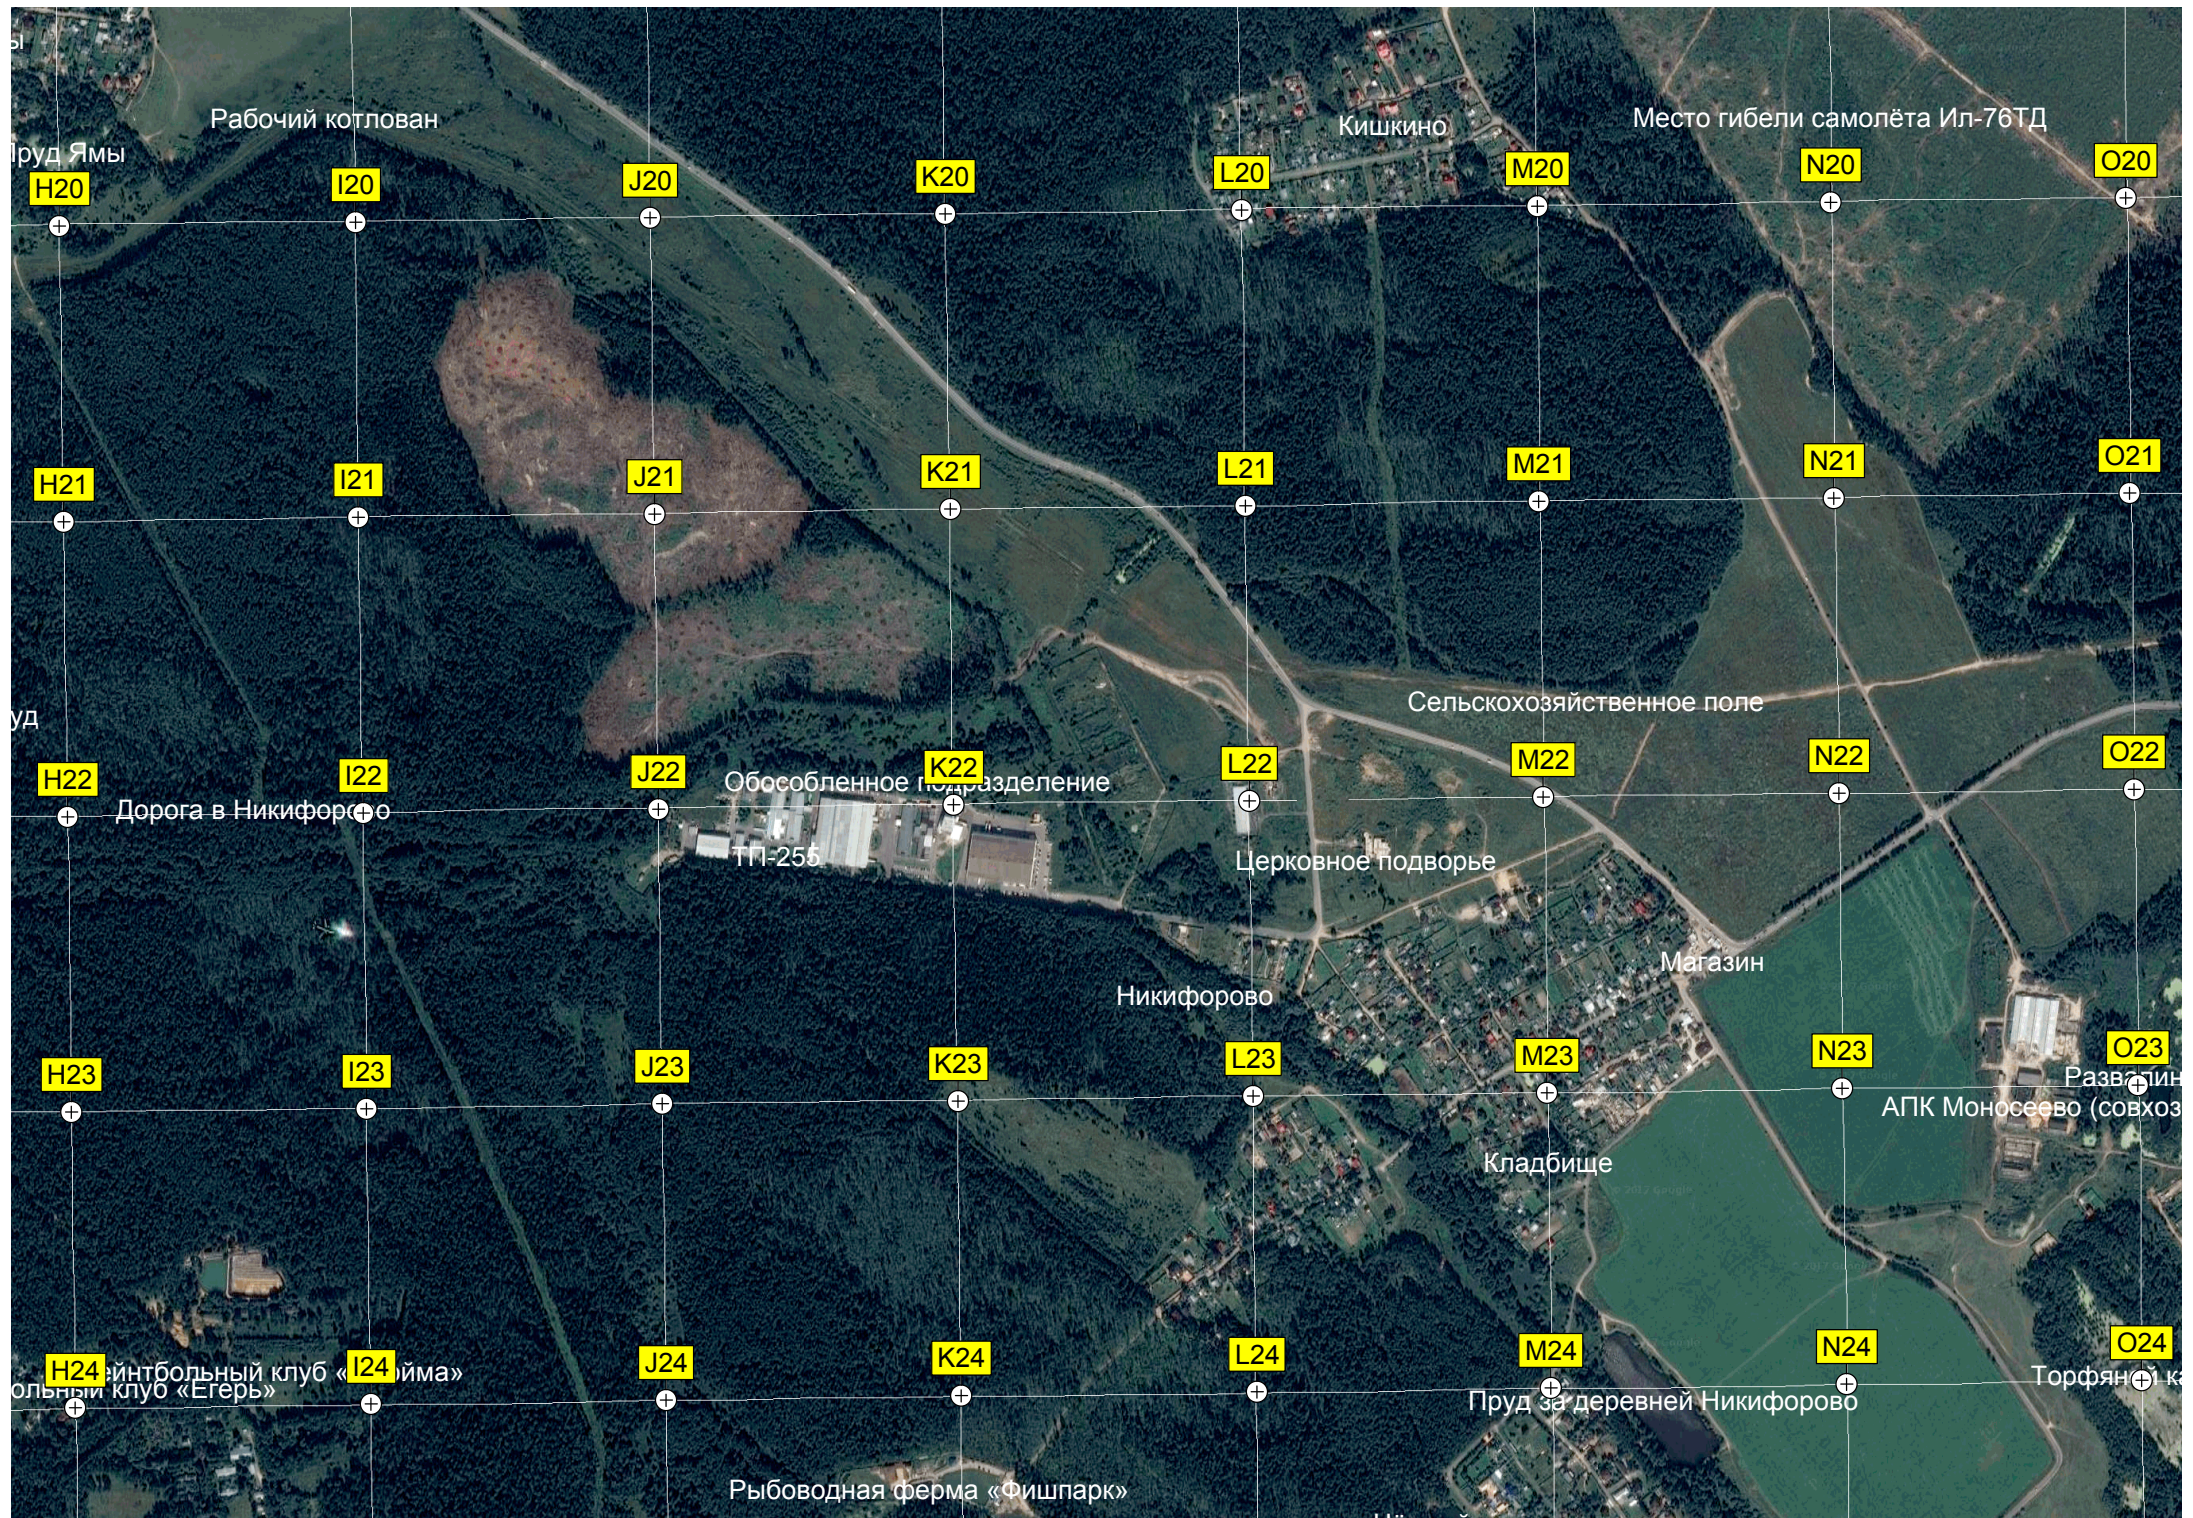

Бывшее стрельбище

Ближний приводной радиомаяк

Лесной центр

Восточная Европа"

Свалка строительного мусора

Ближний приводной радиомаяк

Вырубка в поле воздушных

Просека газопровода