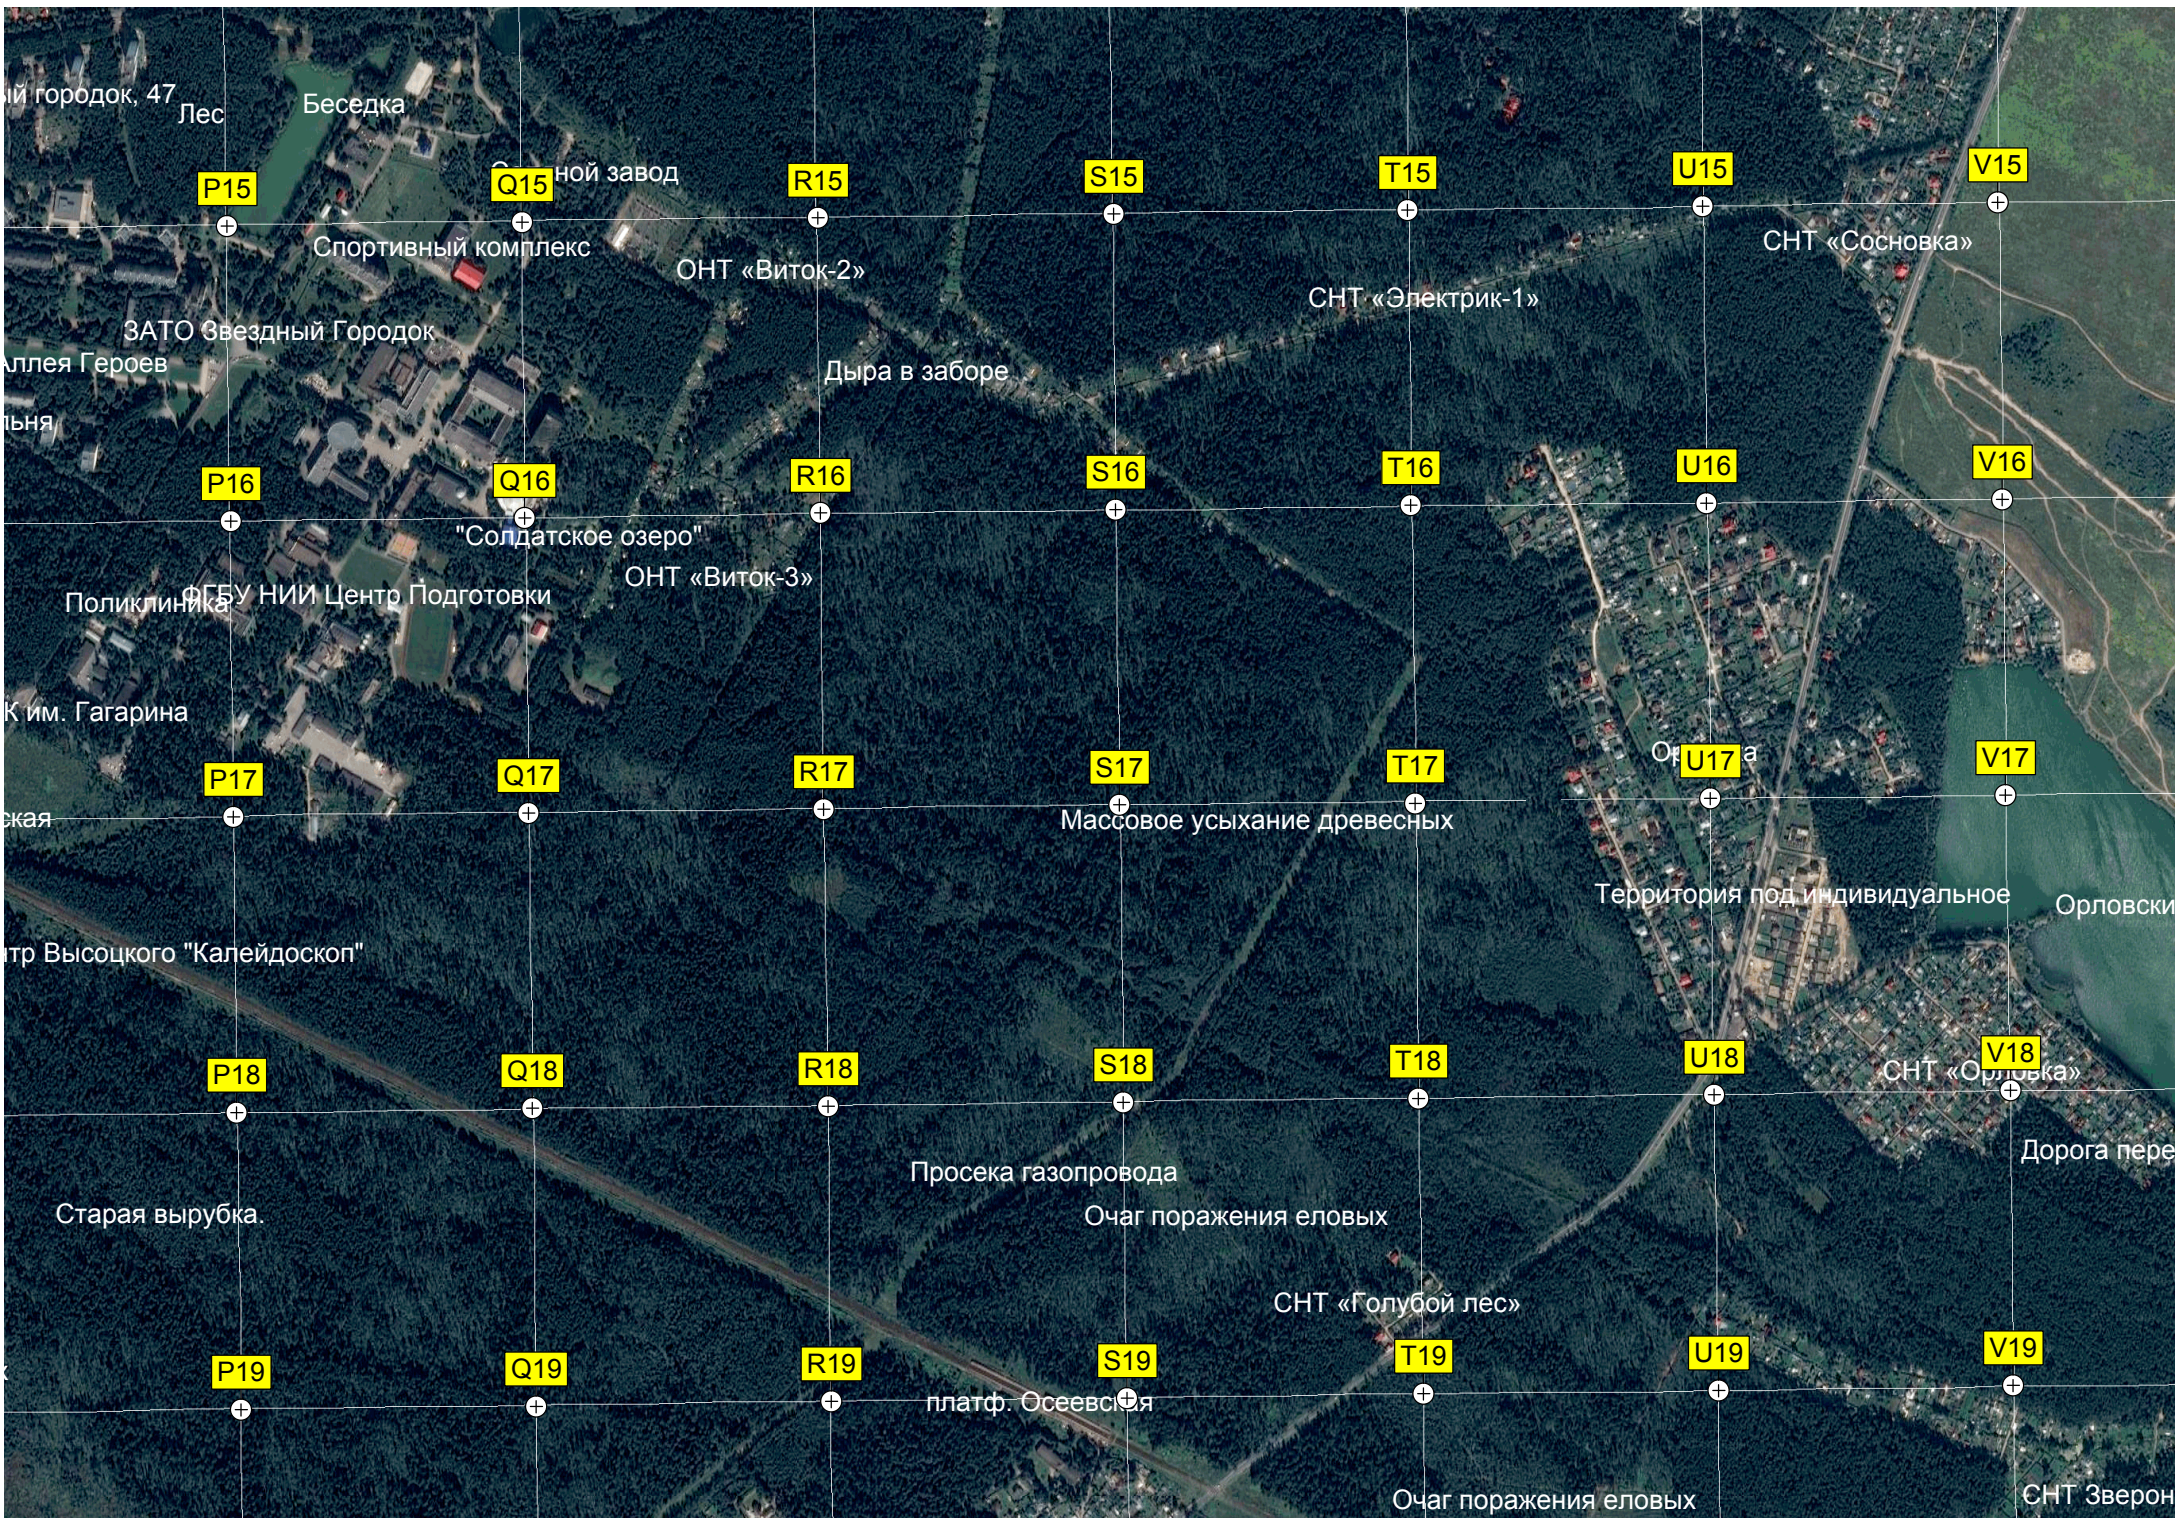

Бывшее стрельбище

Ближний приводной радиомаяк

Лесной центр

Восточная Европа"

Свалка строительного мусора

Ближний приводной радиомаяк

Вырубка в поле воздушных

Просека газопровода