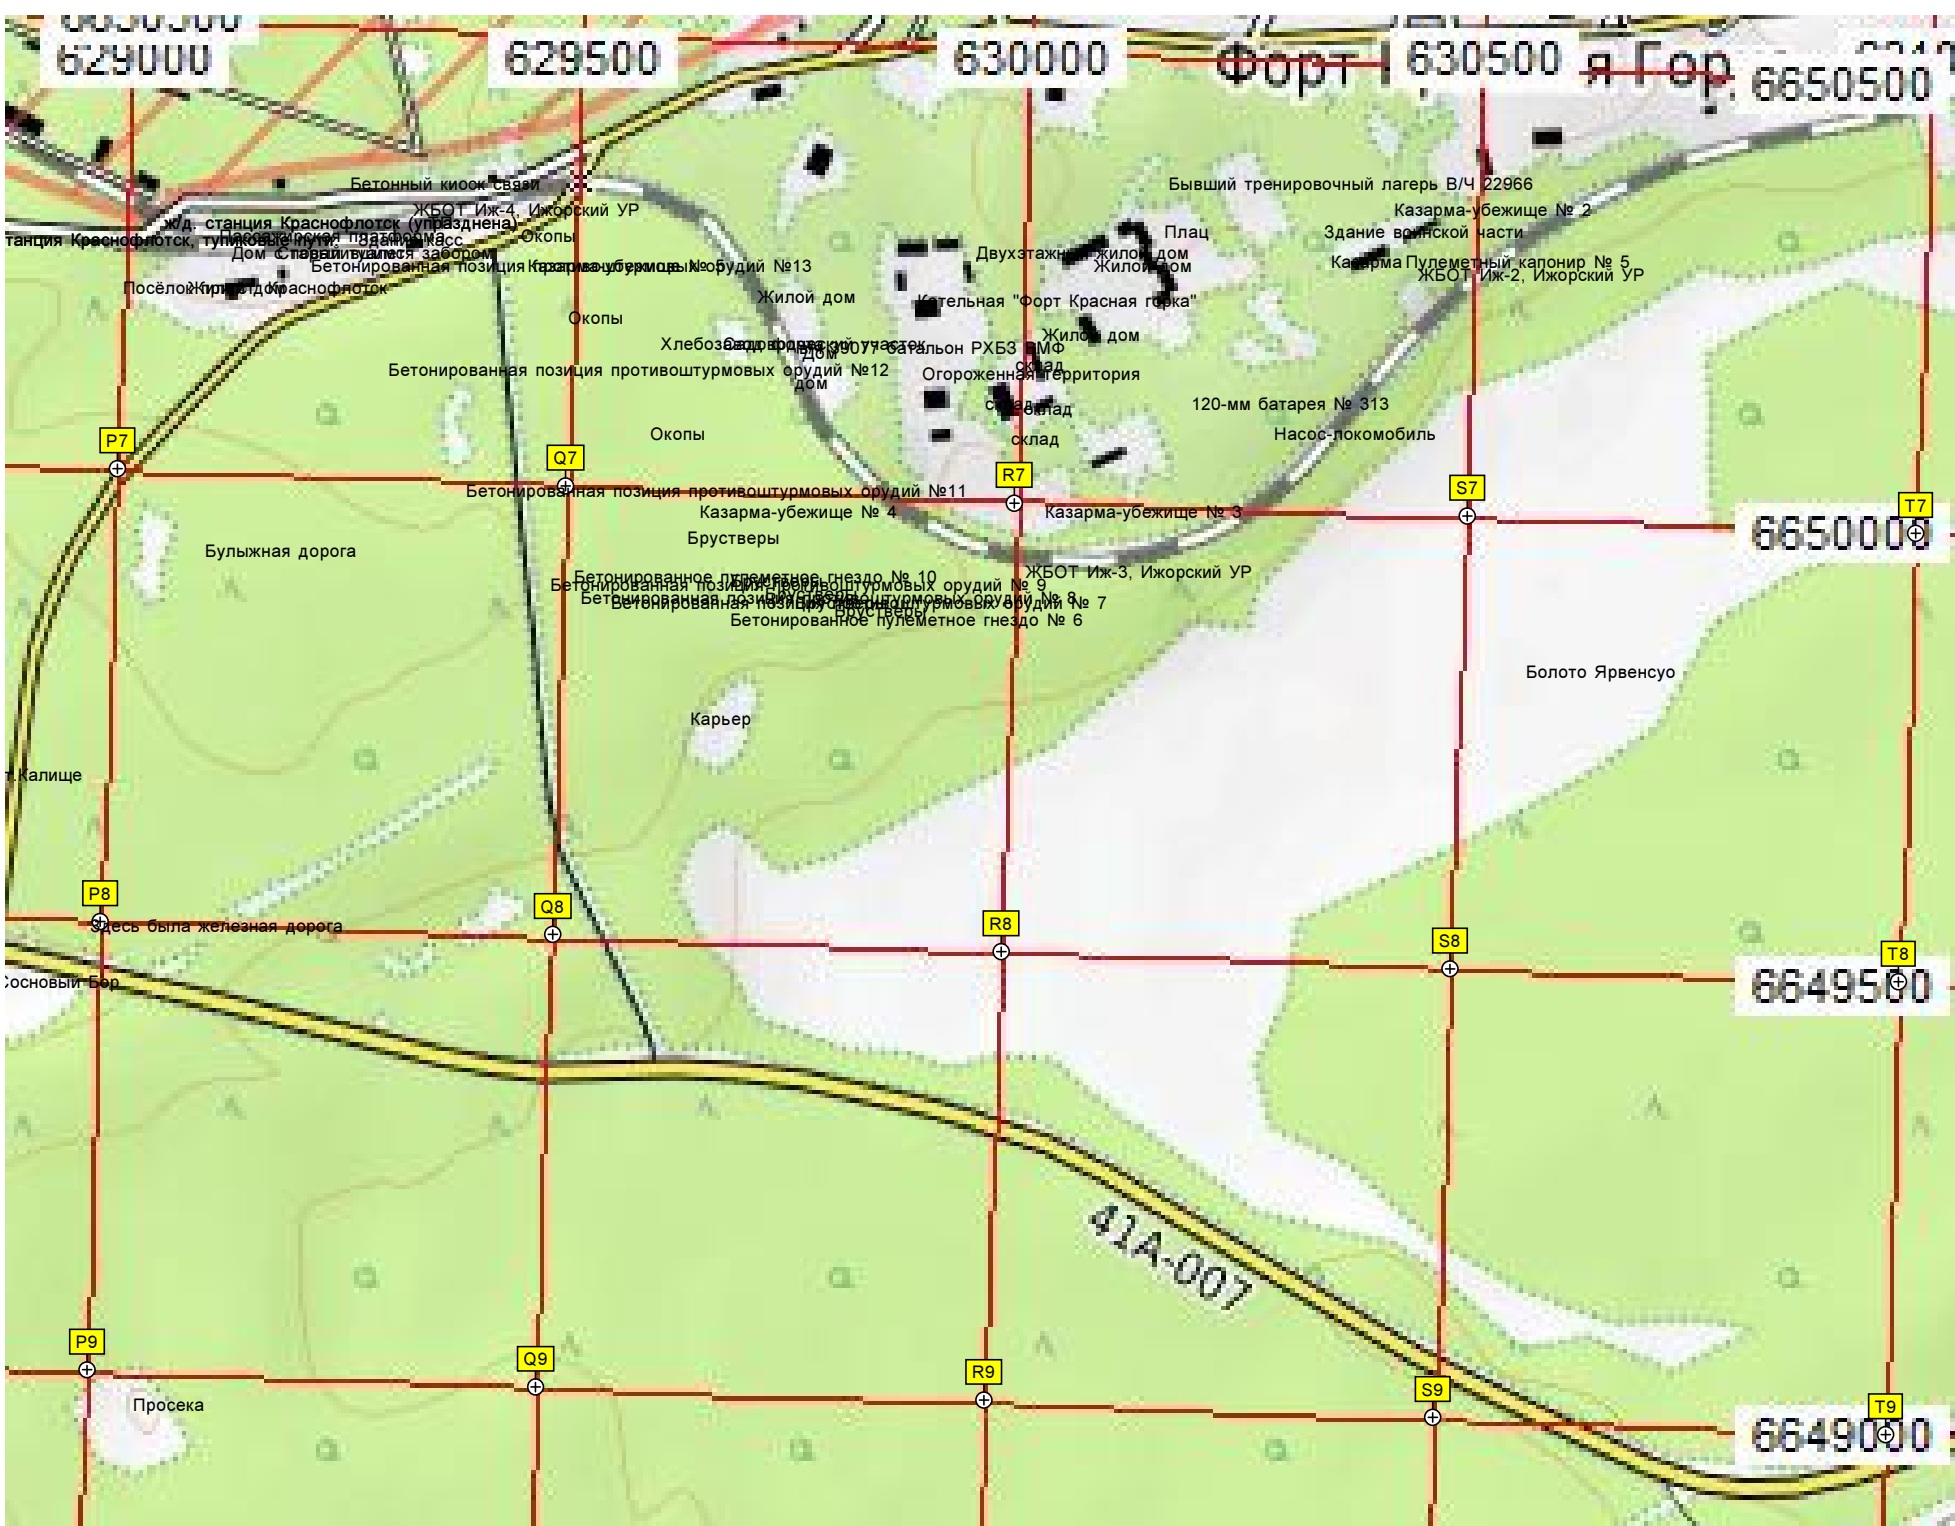

G9

H9

I9

J9

Озеро Чёрное

Болото

629000

629500

Заброшенный полигон

6646000

G15

H15

I15

J15

K15

отходами в Ленинградской области