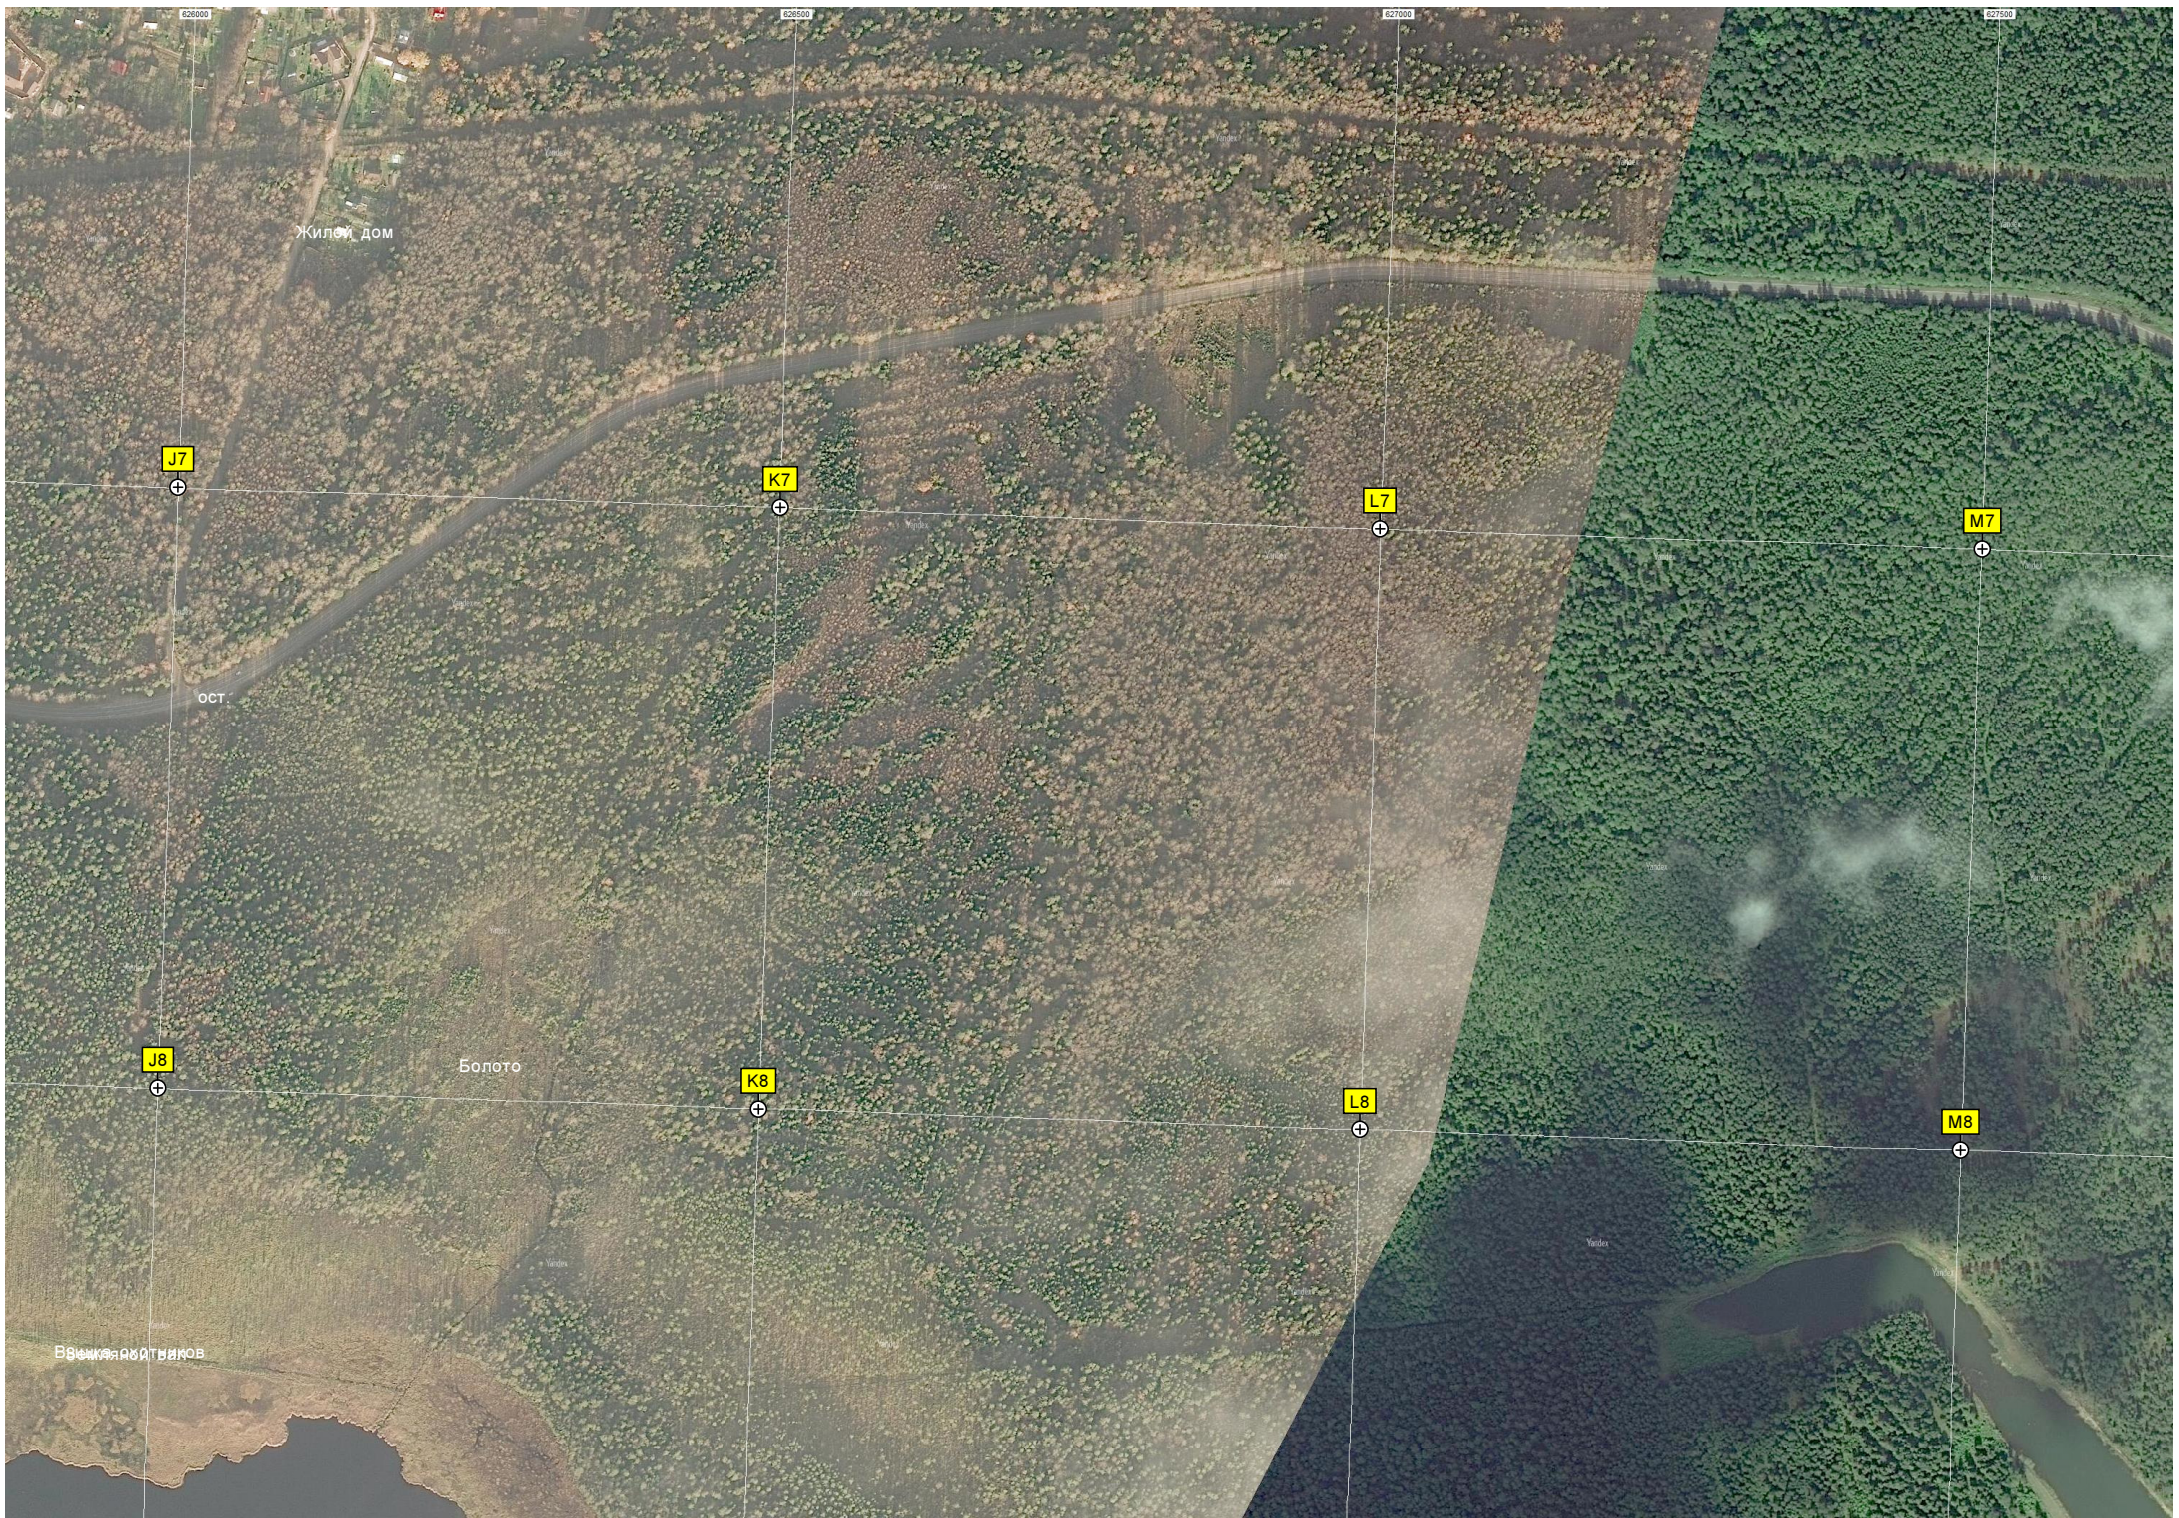

Участок разобранной ж/д ветки Краснофлотск- "Объект 100"

G7

H7

I7

G8

H8

I8

Новая позиция ж.д. транспортеров

Бывший «Объект 100»

Опорные позиции

Карьер

624500

625000

625500

6850000

6849500