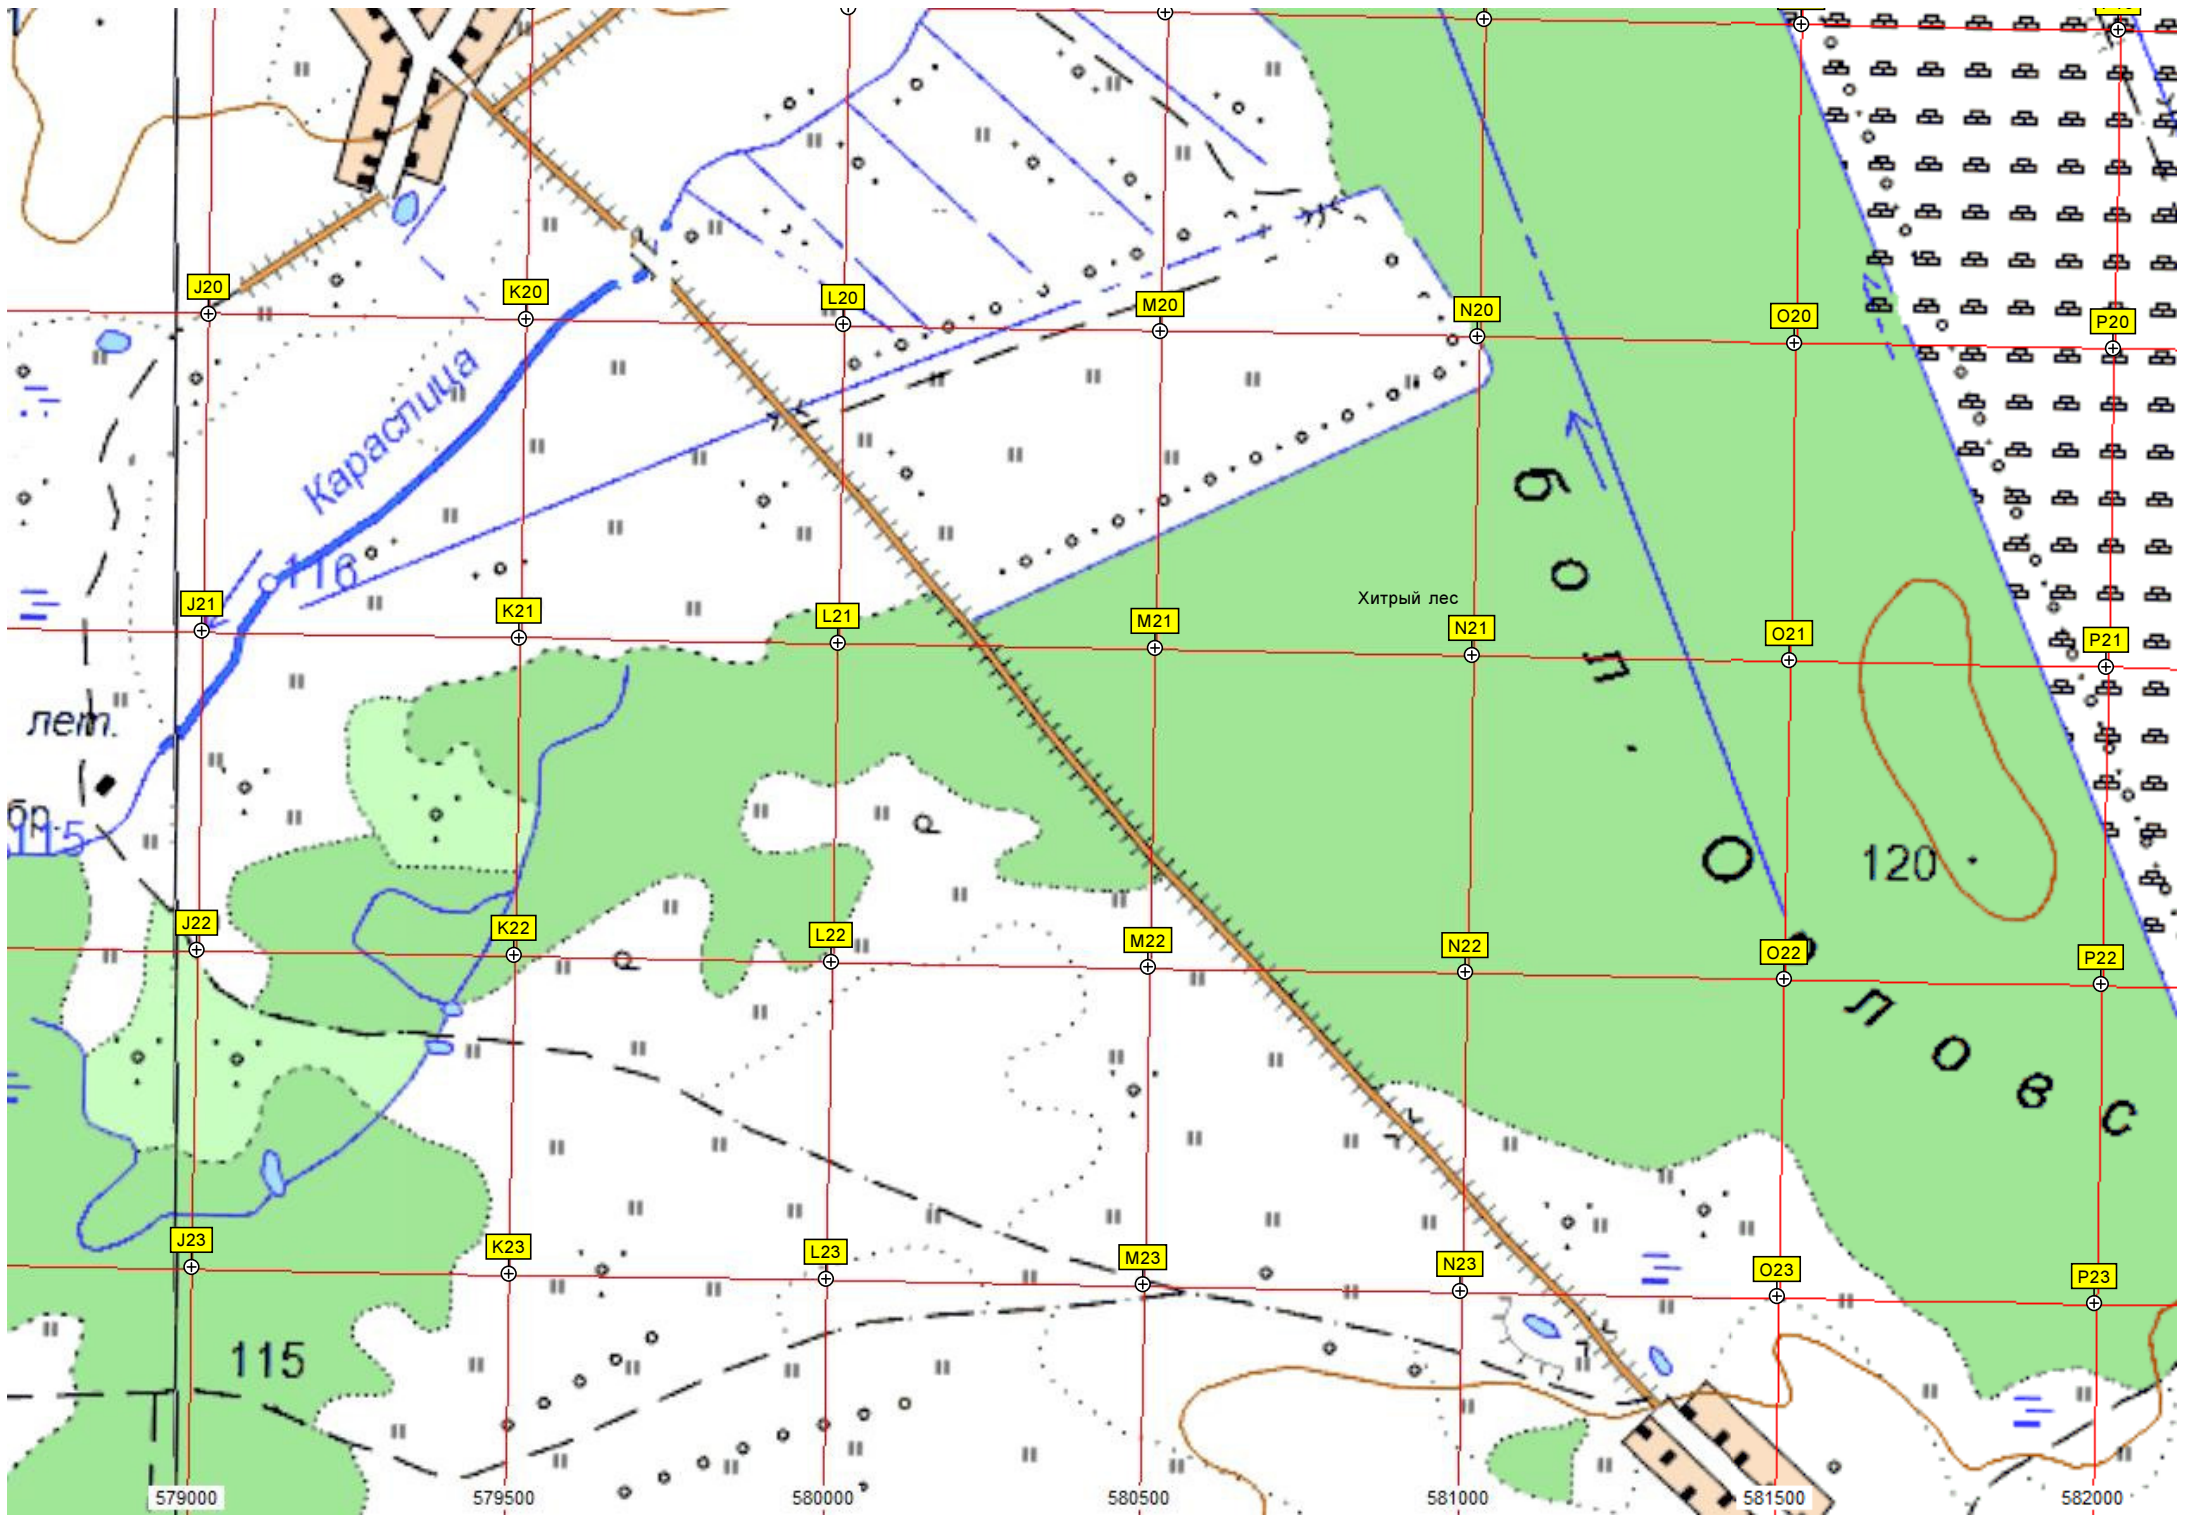

V18

Большое Орловское

120

121

W

W

W

582500