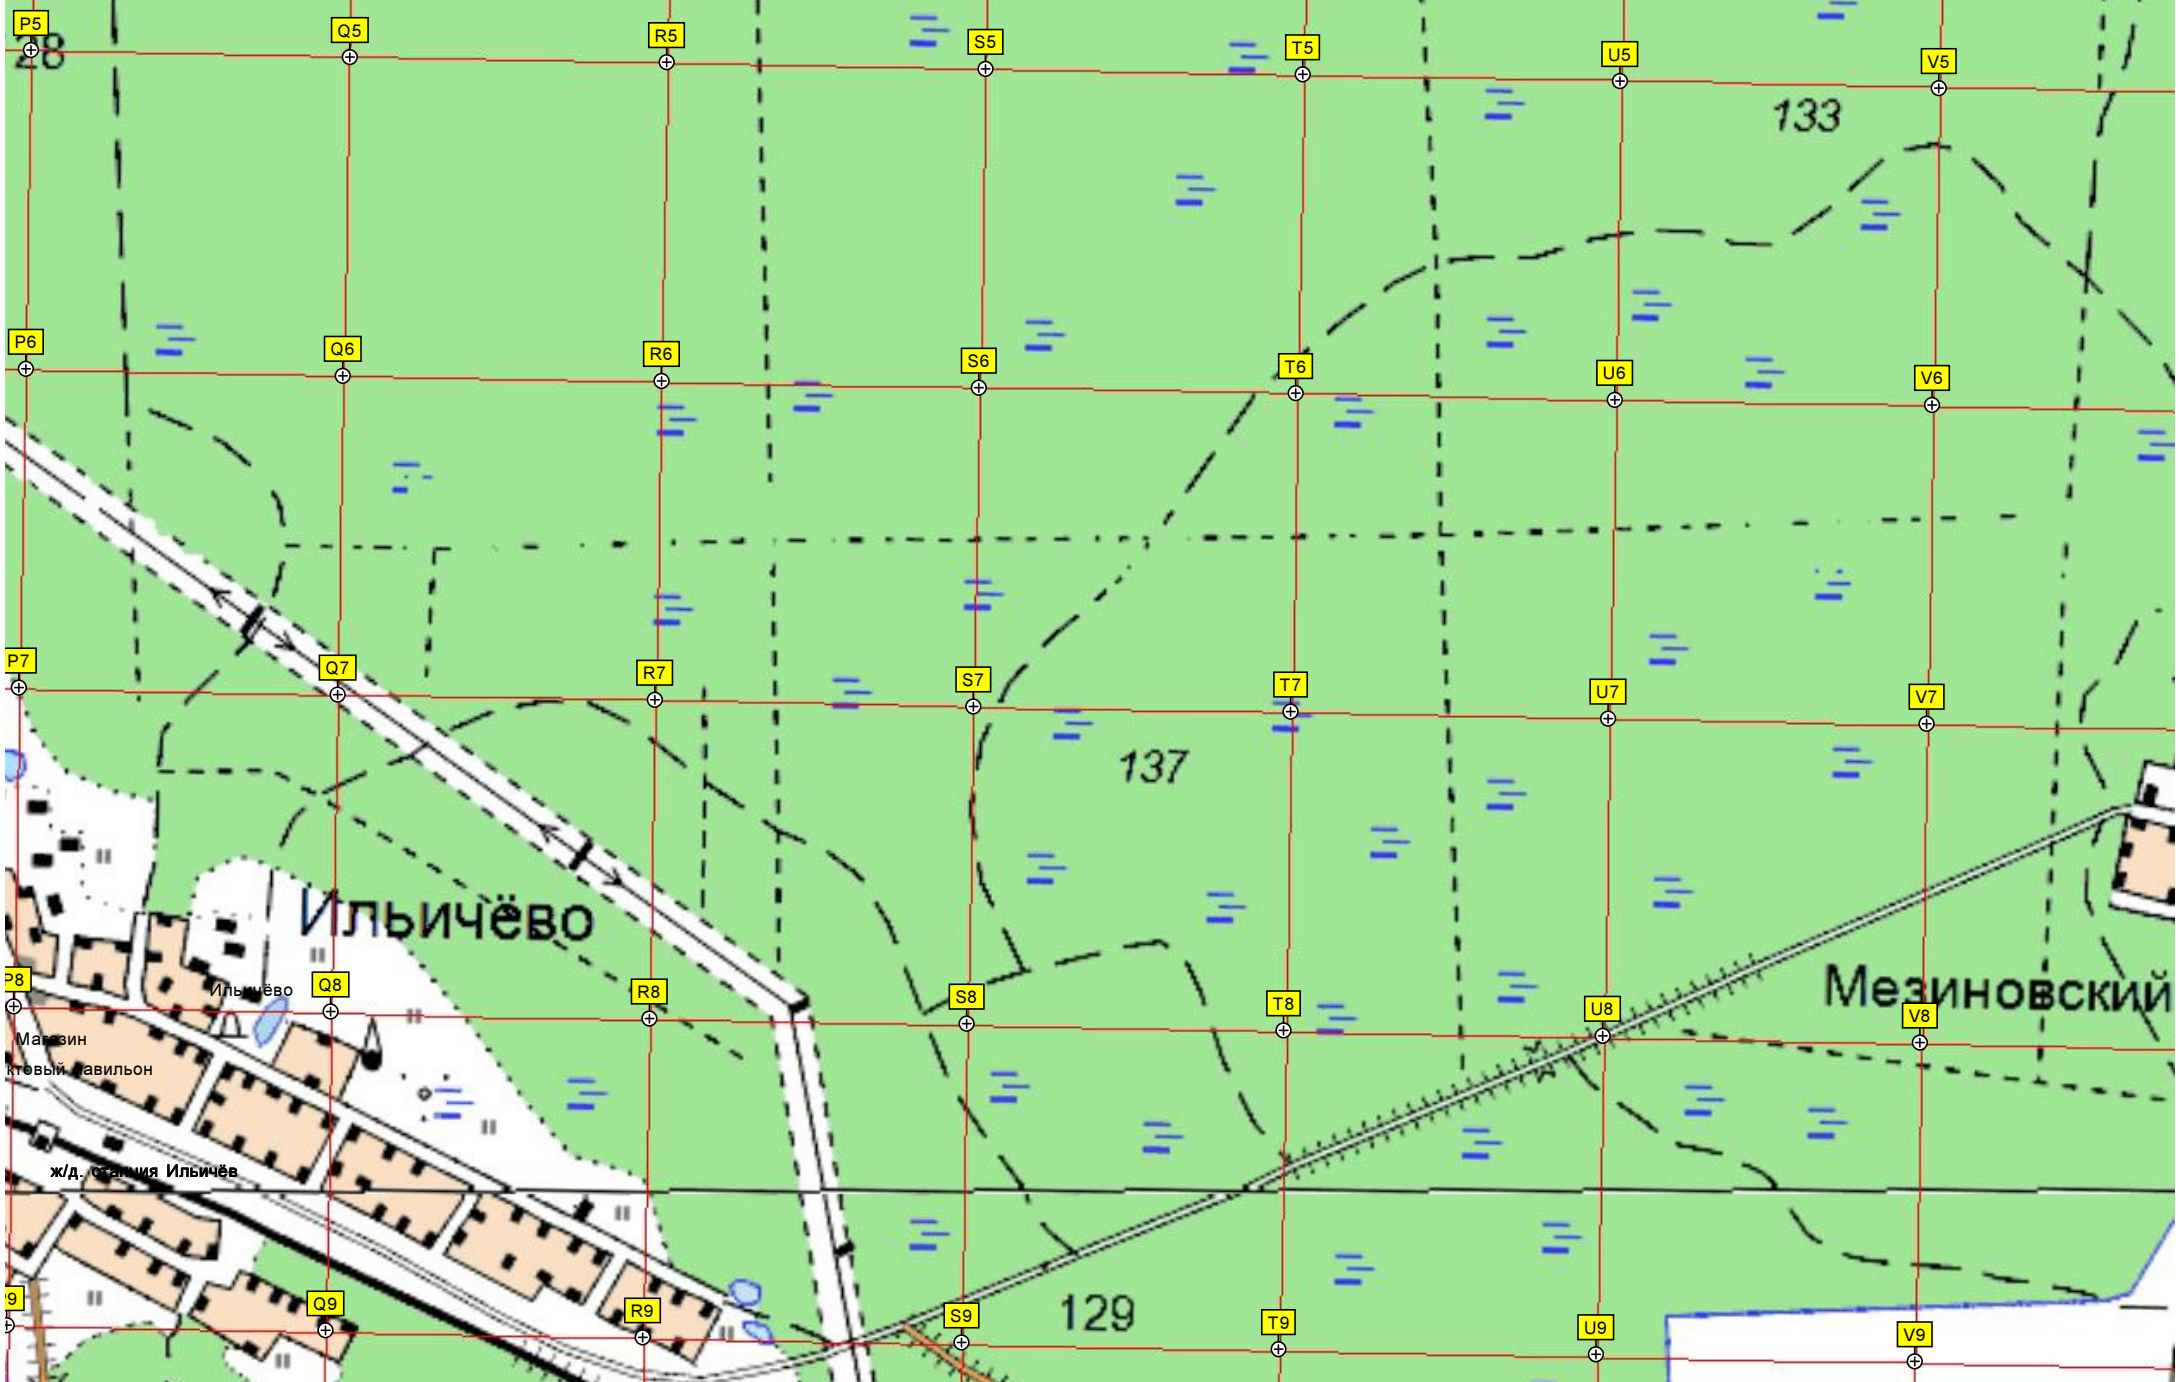

123

Ильичёв

Ильичёво

ж.д. переход

Преду

582000 582500 583000 583500 584000 584500 585000

Ильичёво  
 Ильячьево  
 ж/д. станция Ильичёв

Мезиновский