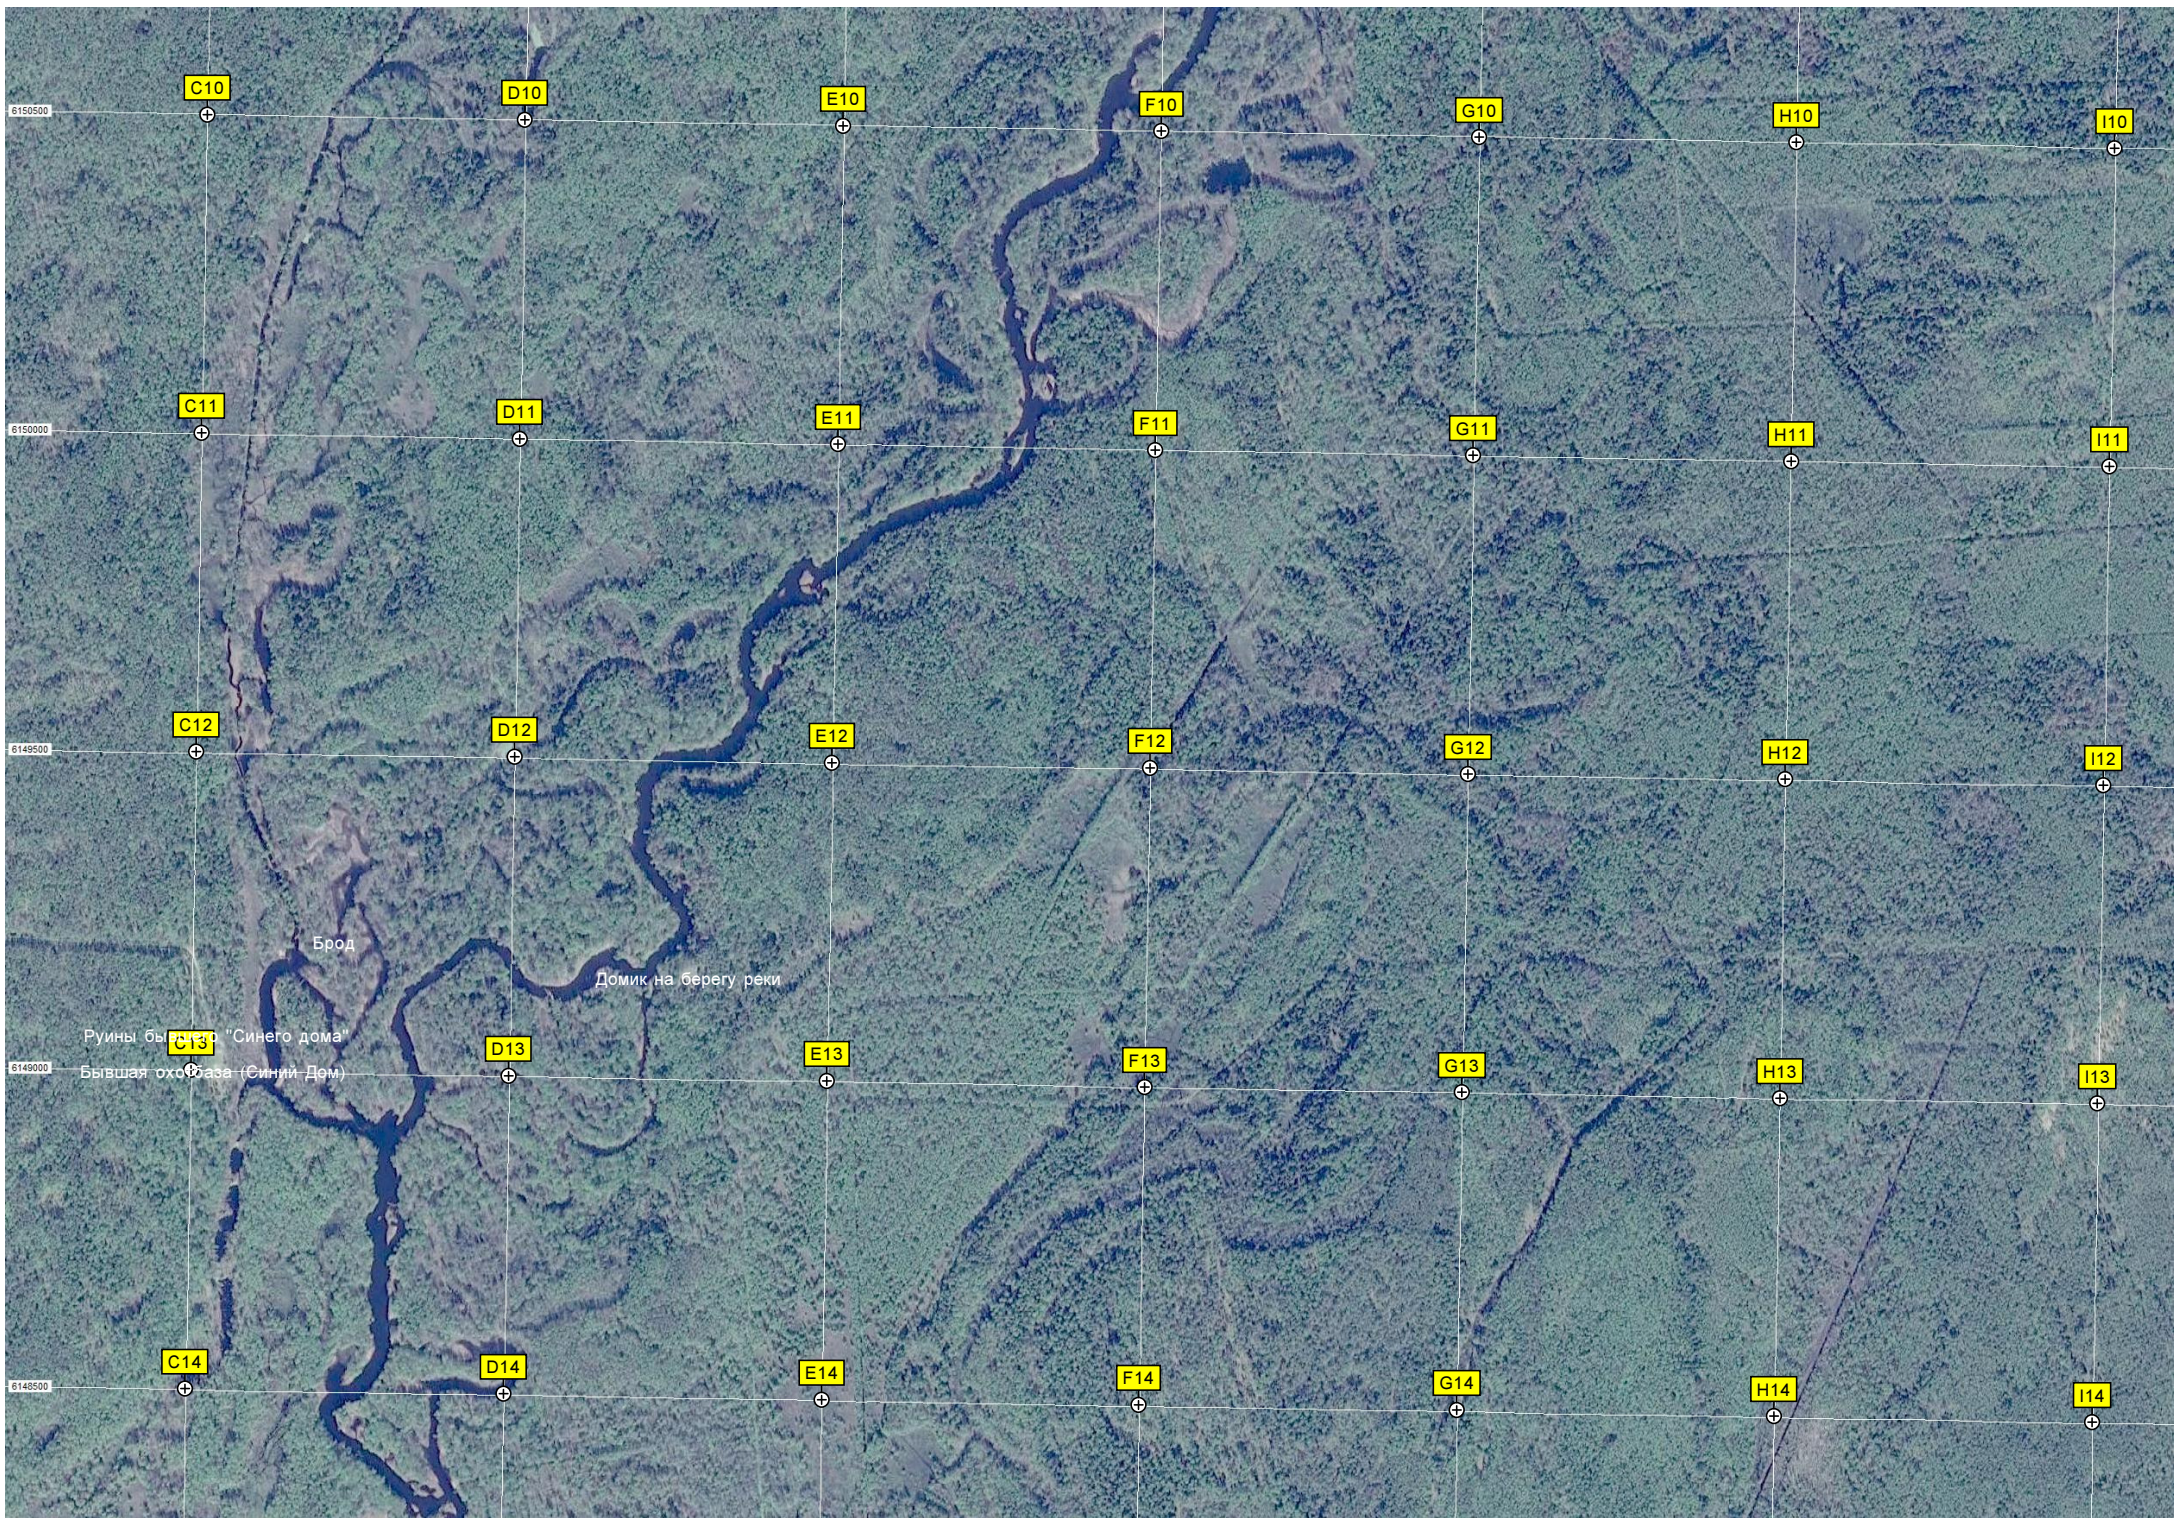

C10

D10

E10

F10

G10

H10

I10

C11

D11

E11

F11

G11

H11

I11

C12

D12

E12

F12

G12

H12

I12

D13

E13

F13

G13

H13

I13

C14

D14

E14

F14

G14

H14

I14

Брод

Домик на берегу реки

Руины бывшего "Синего дома"

Бывшая охотбаза (Синий Дом)

6150500

6149500

6148500

6147500

6146500