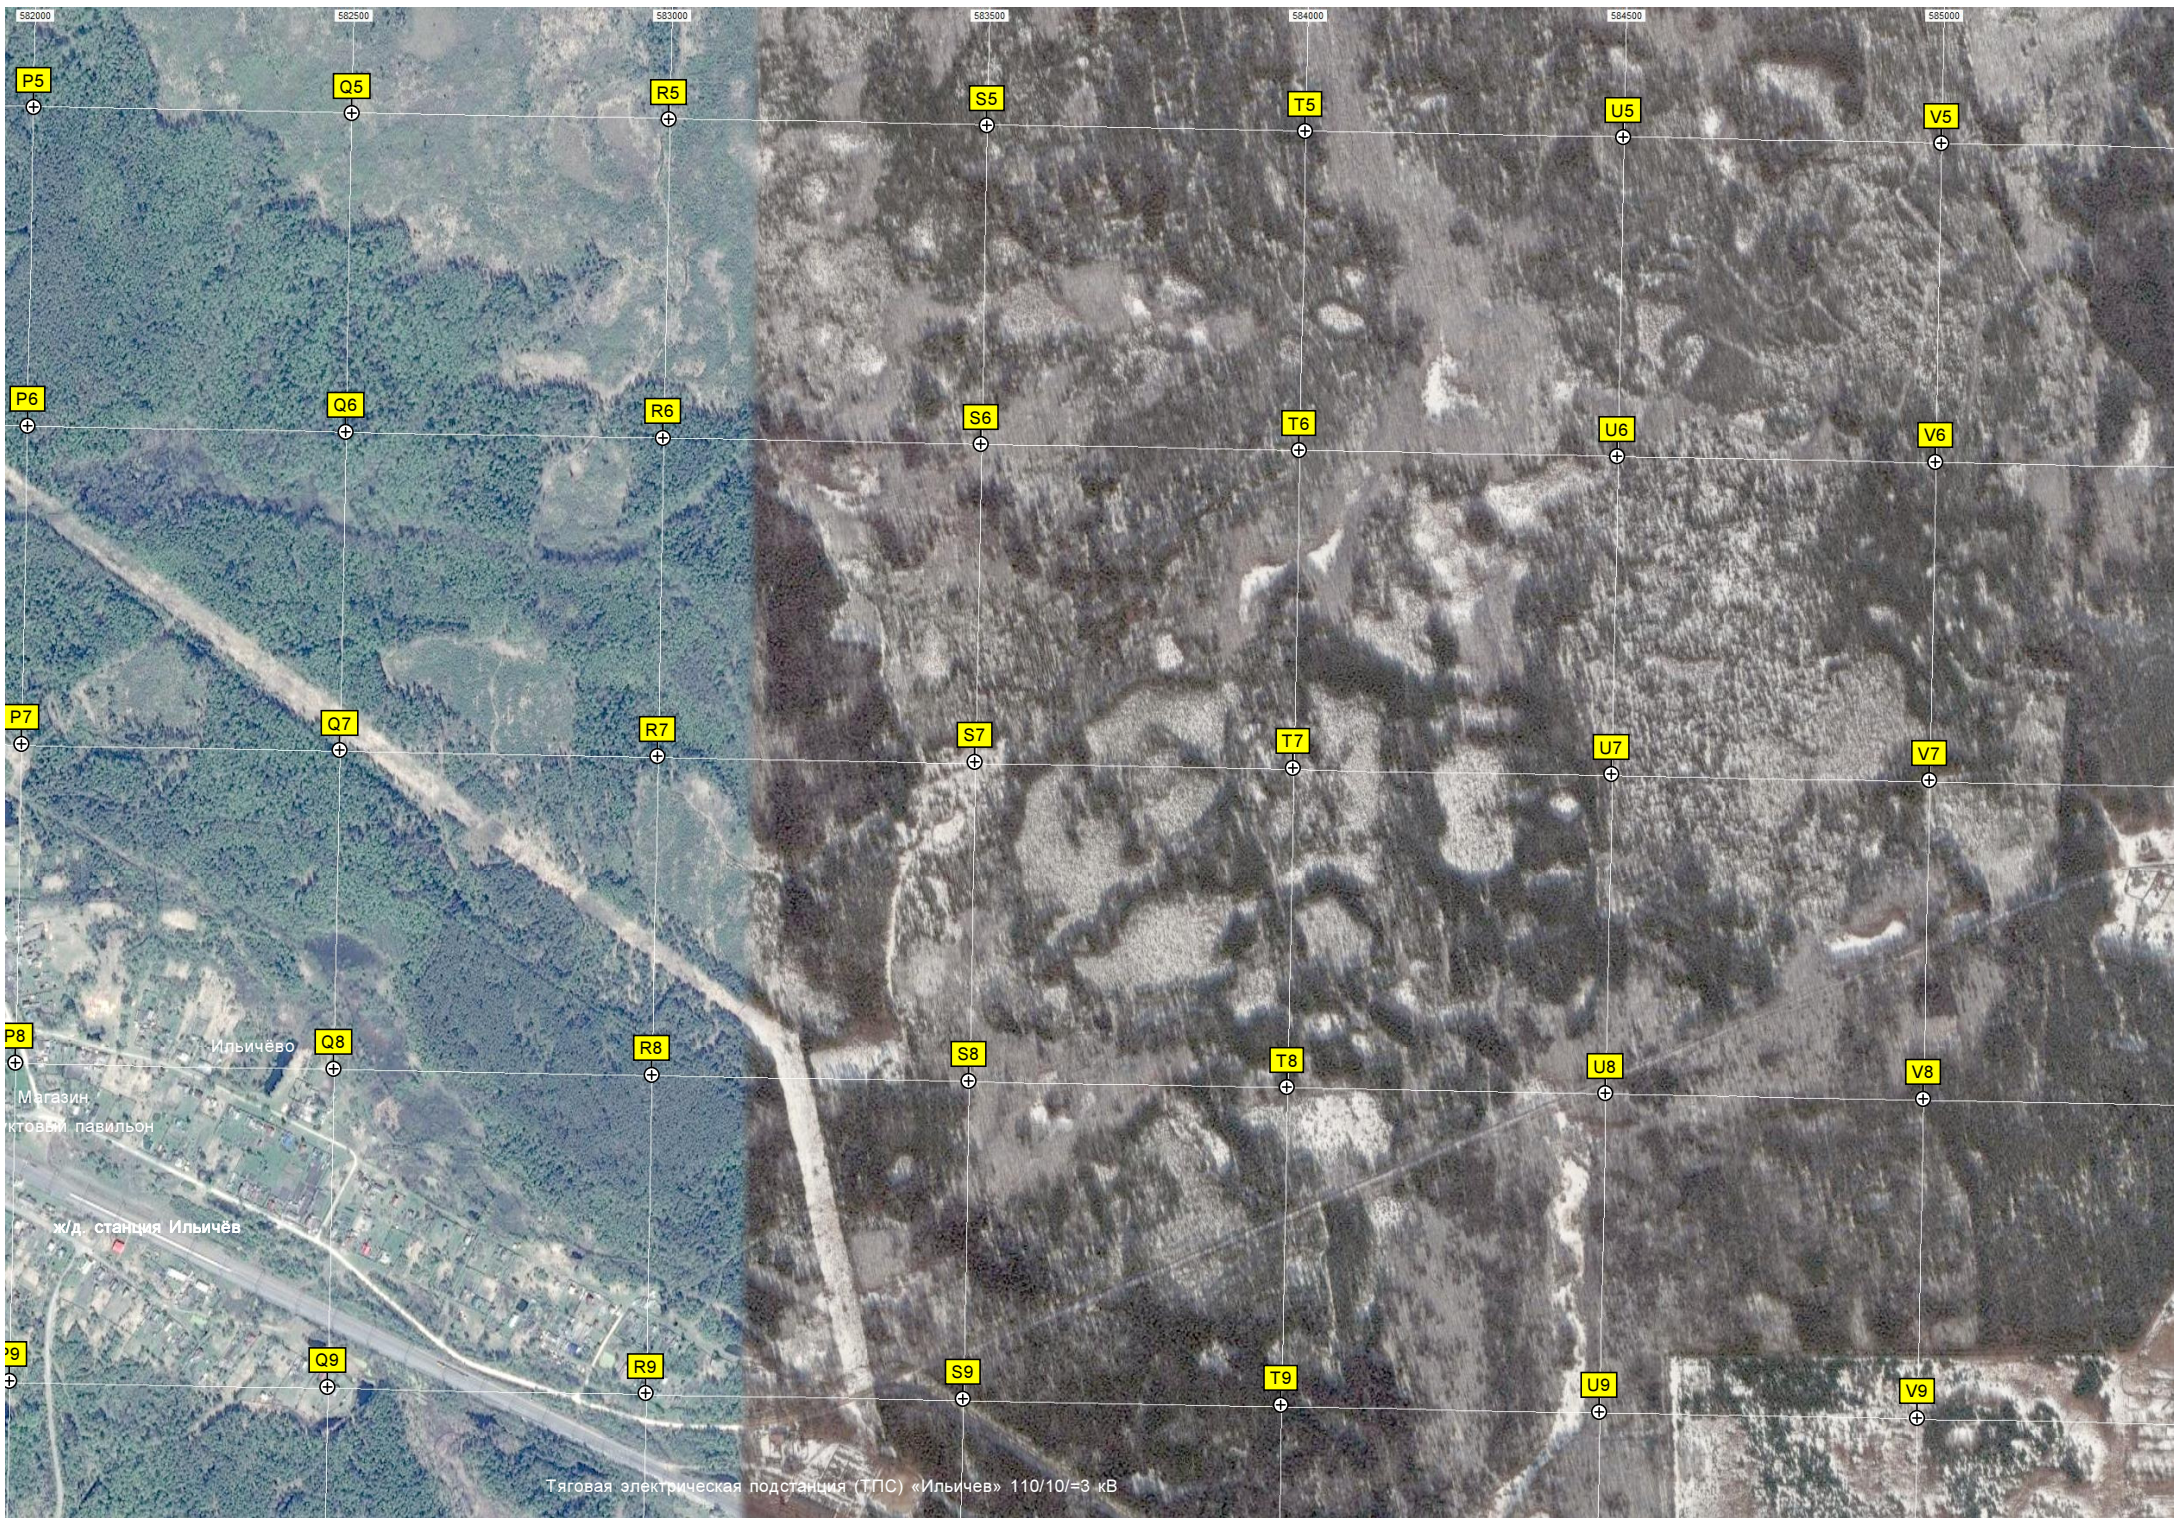

L9

M9

N9

O9

Урочище Роговская стража

ж/д. переезд
Проду

582000 582500 583000 583500 584000 584500 585000

P5 Q5 R5 S5 T5 U5 V5
P6 Q6 R6 S6 T6 U6 V6
P7 Q7 R7 S7 T7 U7 V7
P8 Q8 R8 S8 T8 U8 V8
P9 Q9 R9 S9 T9 U9 V9