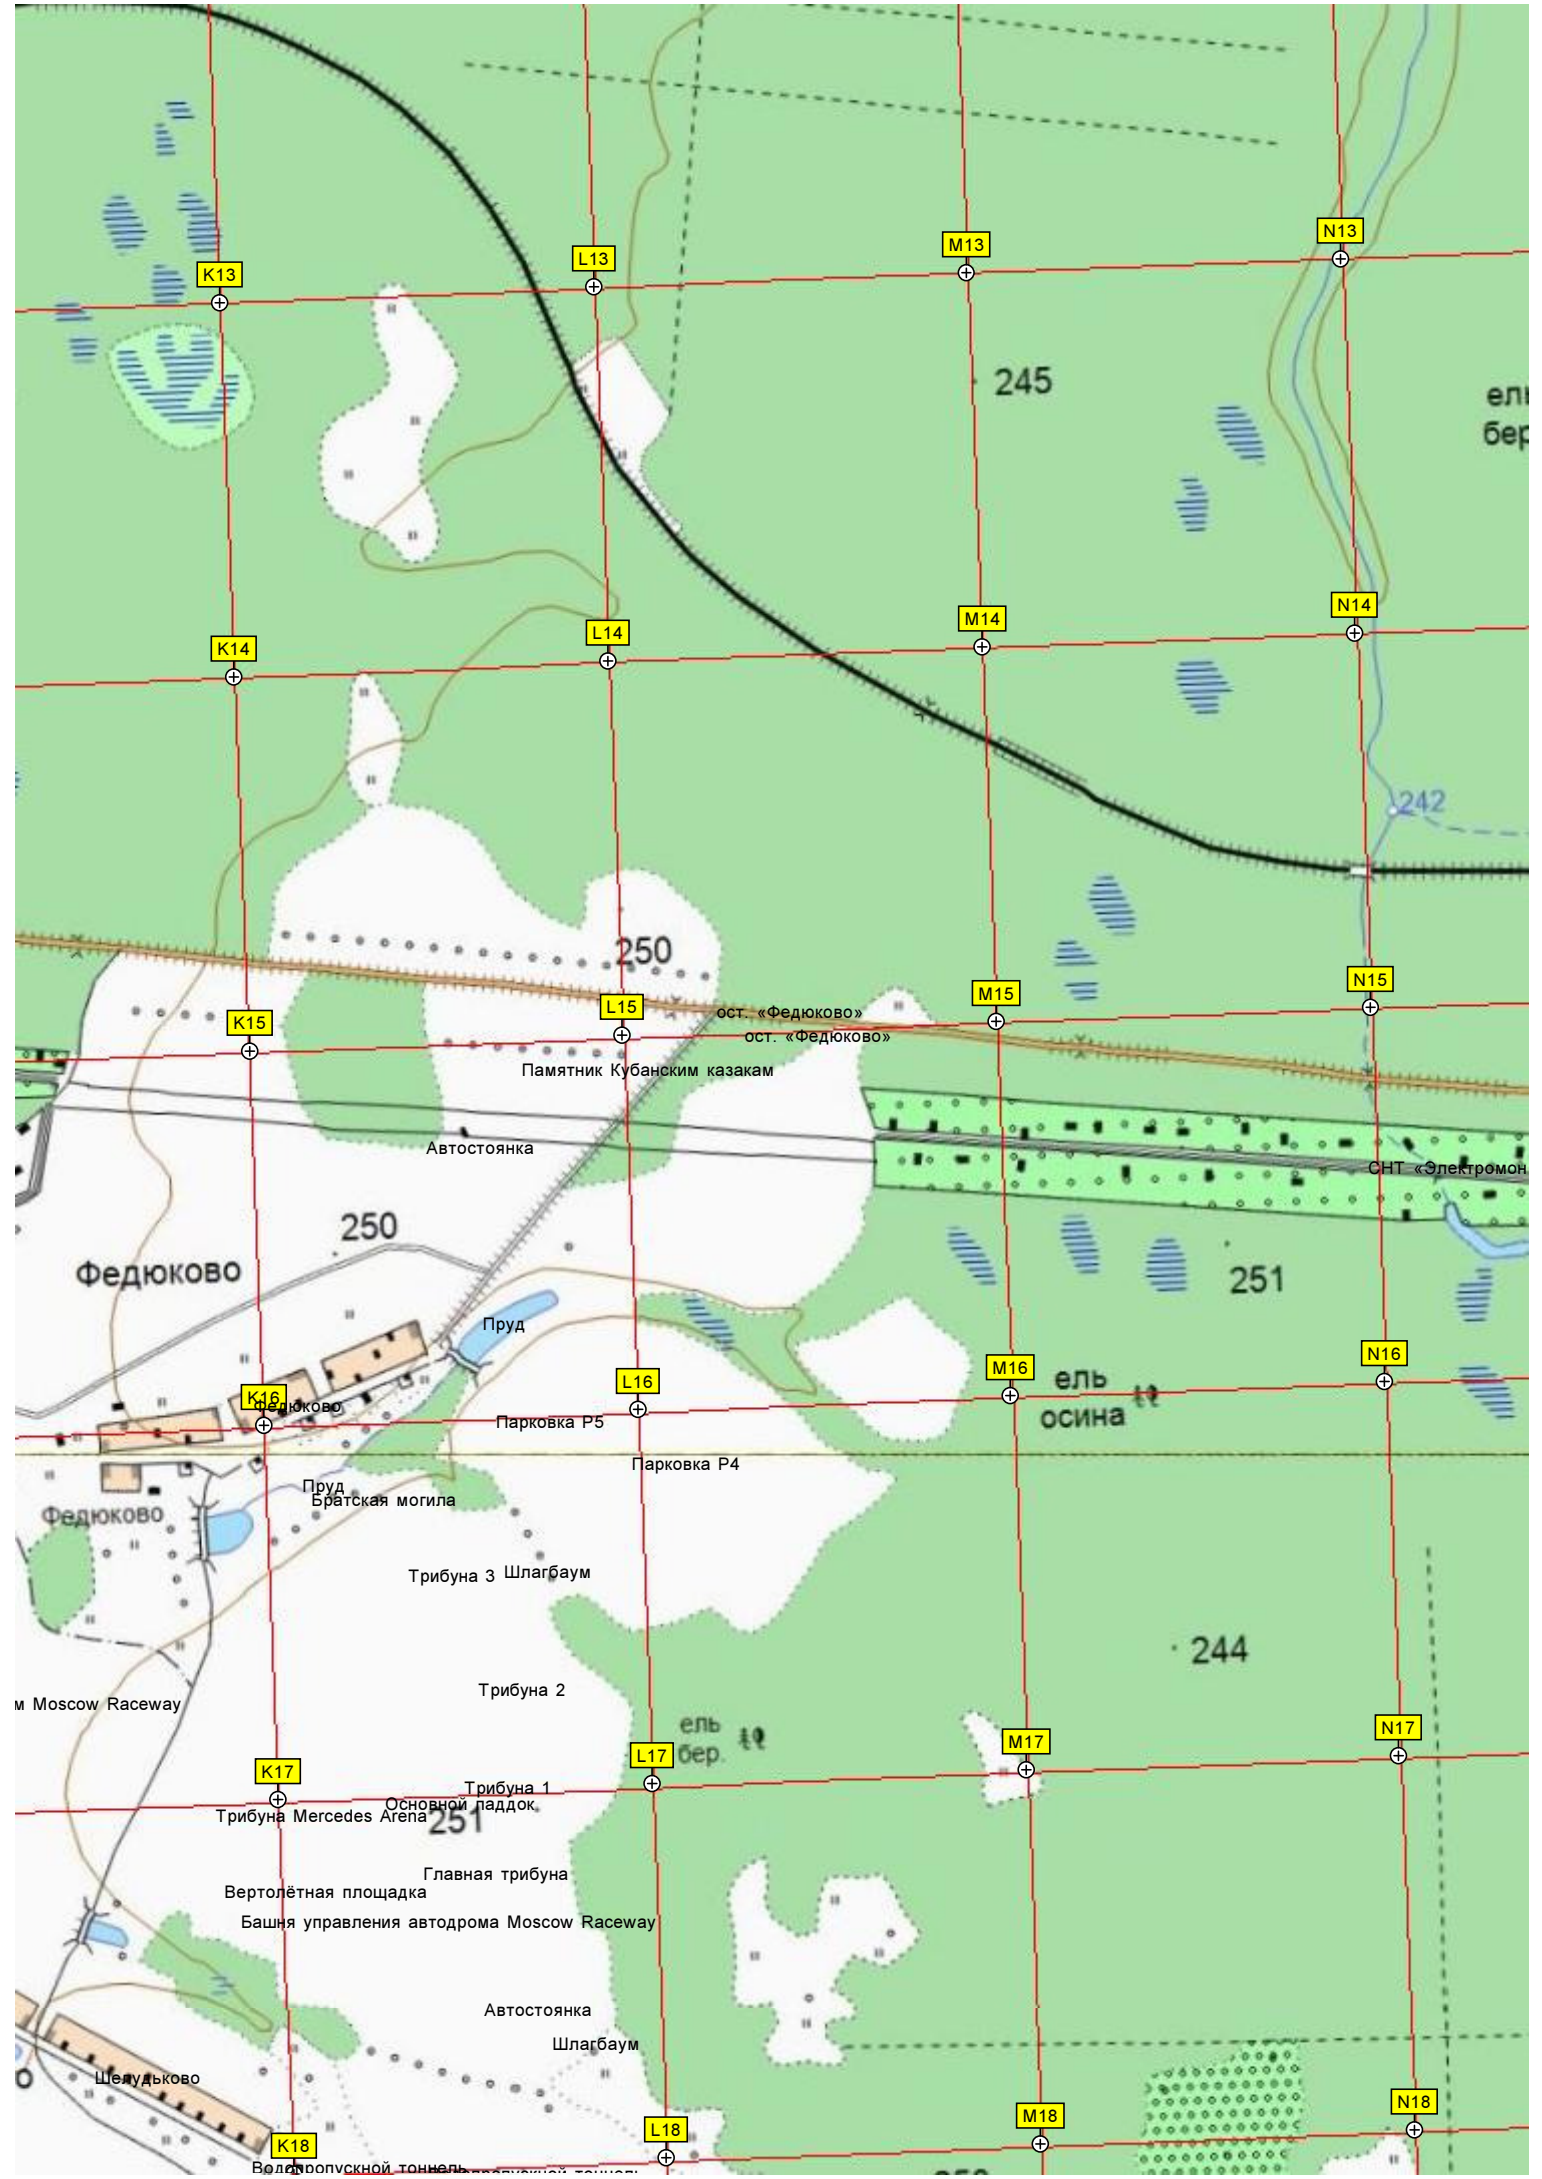

K13

L13

M13

N13

245

K14

L14

M14

N14

242

K15

L15

M15

N15

250

ост. «Федиюково»
ост. «Федиюково»

Памятник Кубанским казакам

Автостоянка

СНТ «Электромон

Федиюково

250

251

K16

L16

M16

N16

Парковка P5

ель осина

Парковка P4

Федиюково

Пруд Братская могила

Трибуна 3 Шлагбаум

244

м Moscow Raceway

Трибуна 2

ель бер.

K17

L17

M17

N17

Трибуна Mercedes Arena

Трибуна 1

Основной пaddock

Вертолётная площадка

Башня управления автодрома Moscow Raceway

Автостоянка

Шлагбаум

Шелудьково

K18

L18

M18

N18

Волгодонской тоннель