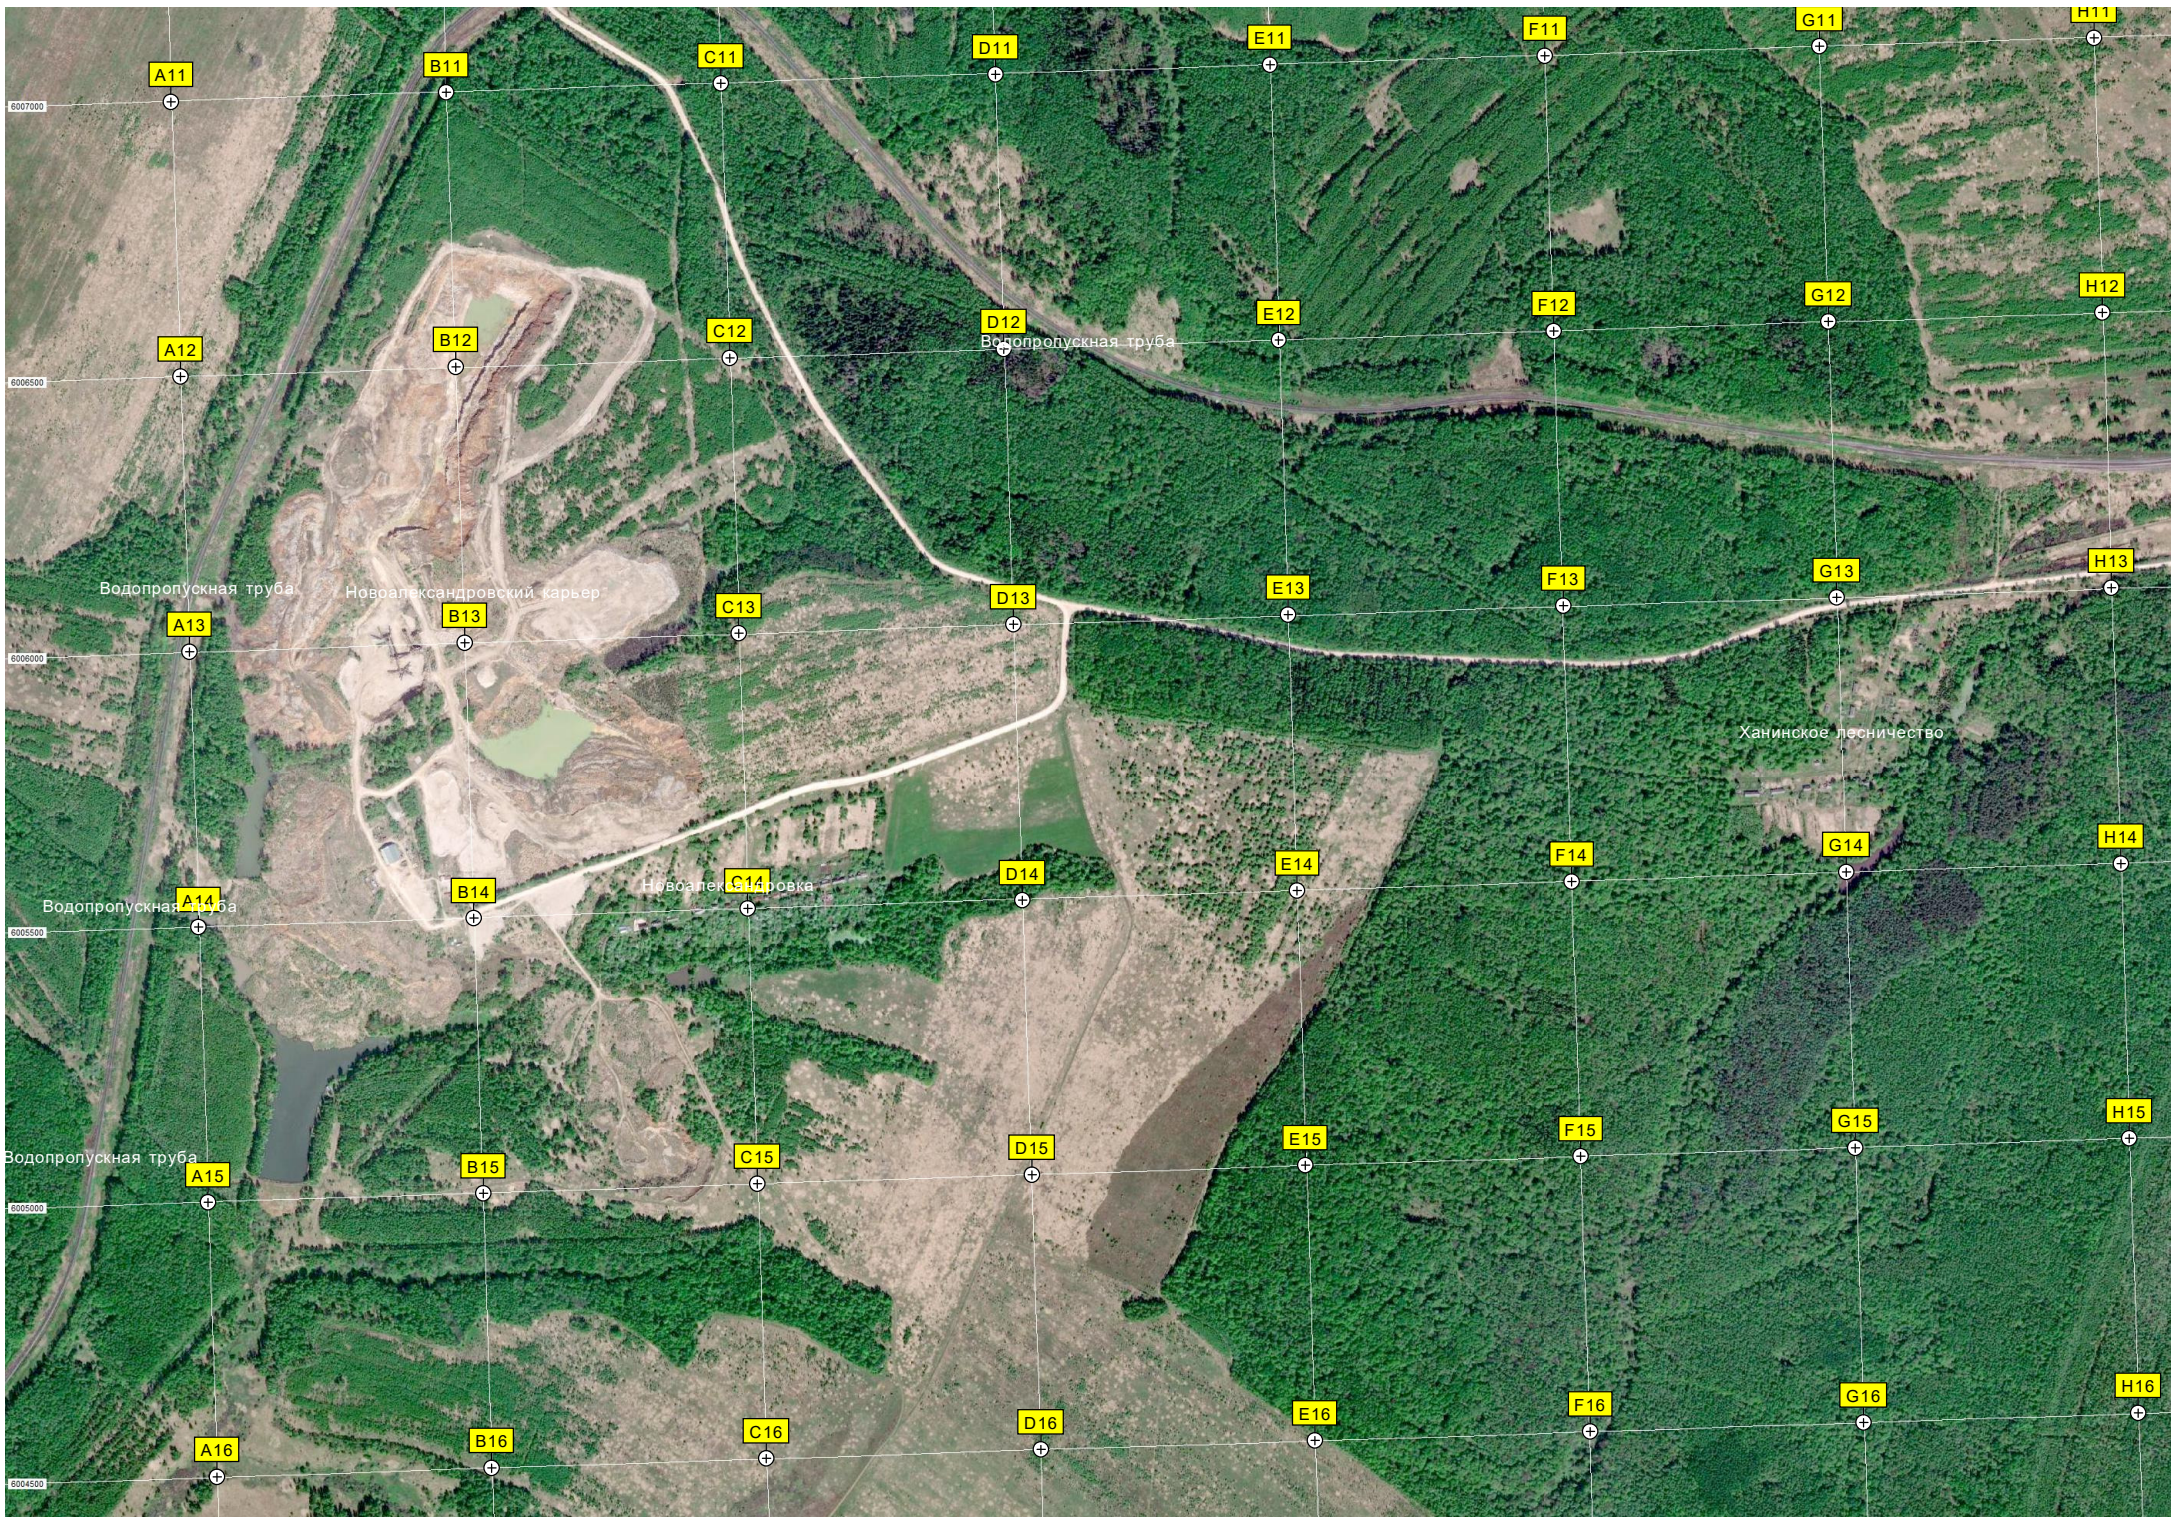

W11

X11

Дачный пруд

Платформа 115 км

Водопропускная труба

6007000  
6006500  
6006000  
6005500  
6005000  
6004500

A11 B11 C11 D11 E11 F11 G11 H11  
A12 B12 C12 D12 E12 F12 G12 H12  
A13 B13 C13 D13 E13 F13 G13 H13  
A14 B14 C14 D14 E14 F14 G14 H14  
A15 B15 C15 D15 E15 F15 G15 H15  
A16 B16 C16 D16 E16 F16 G16 H16