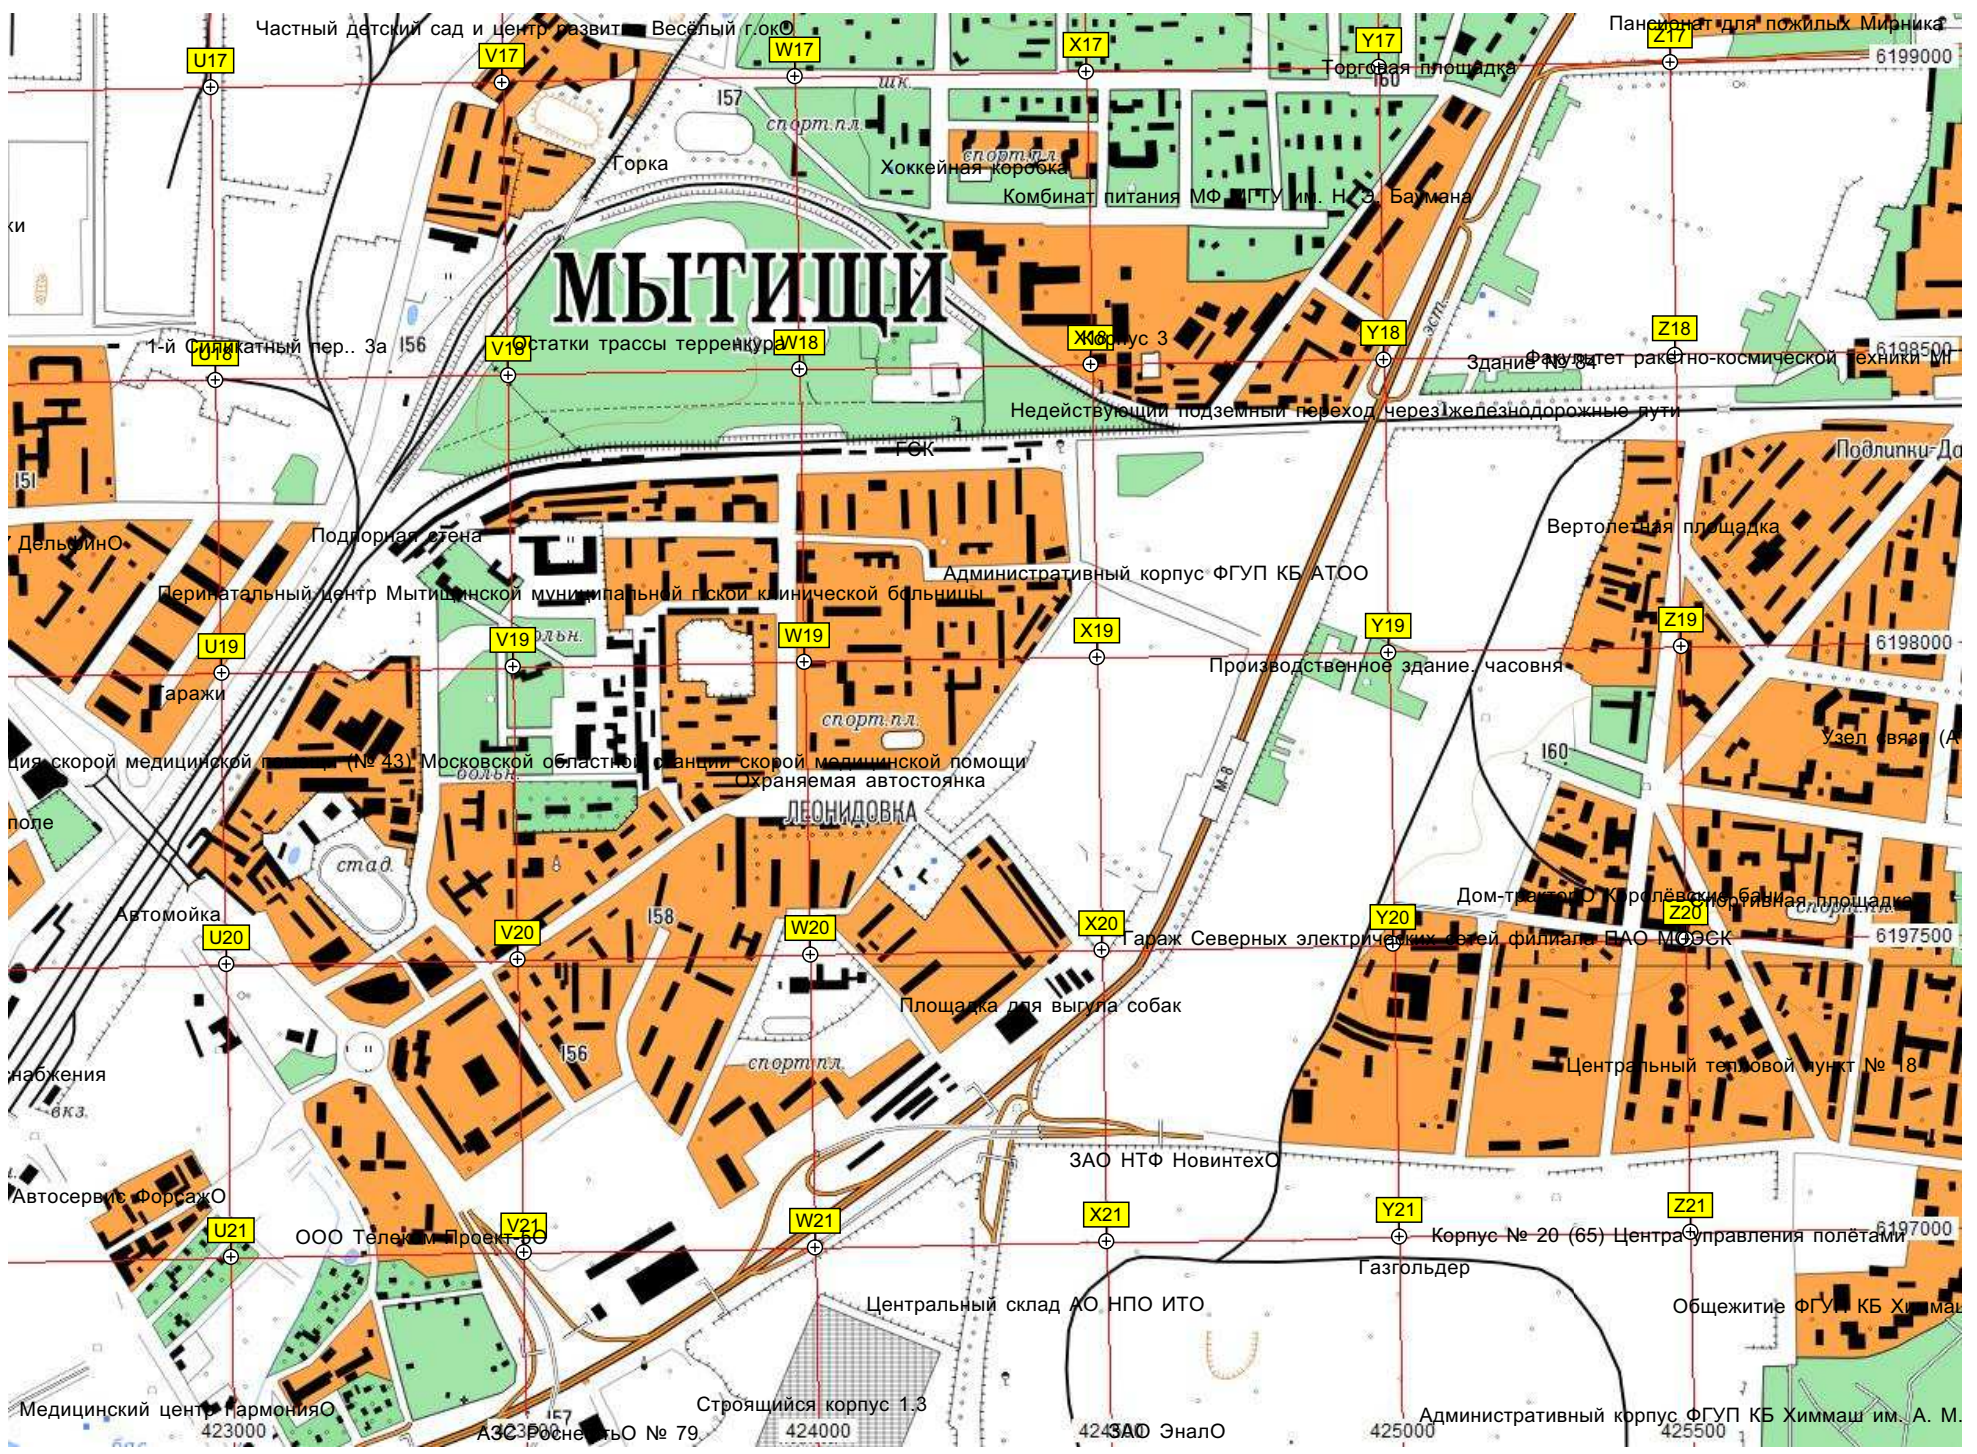

МЫТИЩИ

Частный детский сад и центр развития Веселый г.ок. V17 W17 X17 Y17 Z17

Горка спорт.пл. Торговая площадка 157 шк. хоккейная коробка Комбинат питания МФ. ПТУ им. Н.Э. Баумана

1-й Спасский пер.. За 156 V18 W18 X18 Y18 Z18

Дельтино Подгорная стена Административный корпус ФГУП КБ АТОО

Перинатальный центр Мытищинской муниципальной госпитальной клинической больницы

Узел связи (А) V19 W19 X19 Y19 Z19

Дом-трактор О. Королевской базисная площадка V20 W20 X20 Y20 Z20

Газгольдер V21 W21 X21 Y21 Z21

Строящийся корпус 1.3 V22 W22 X22 Y22 Z22