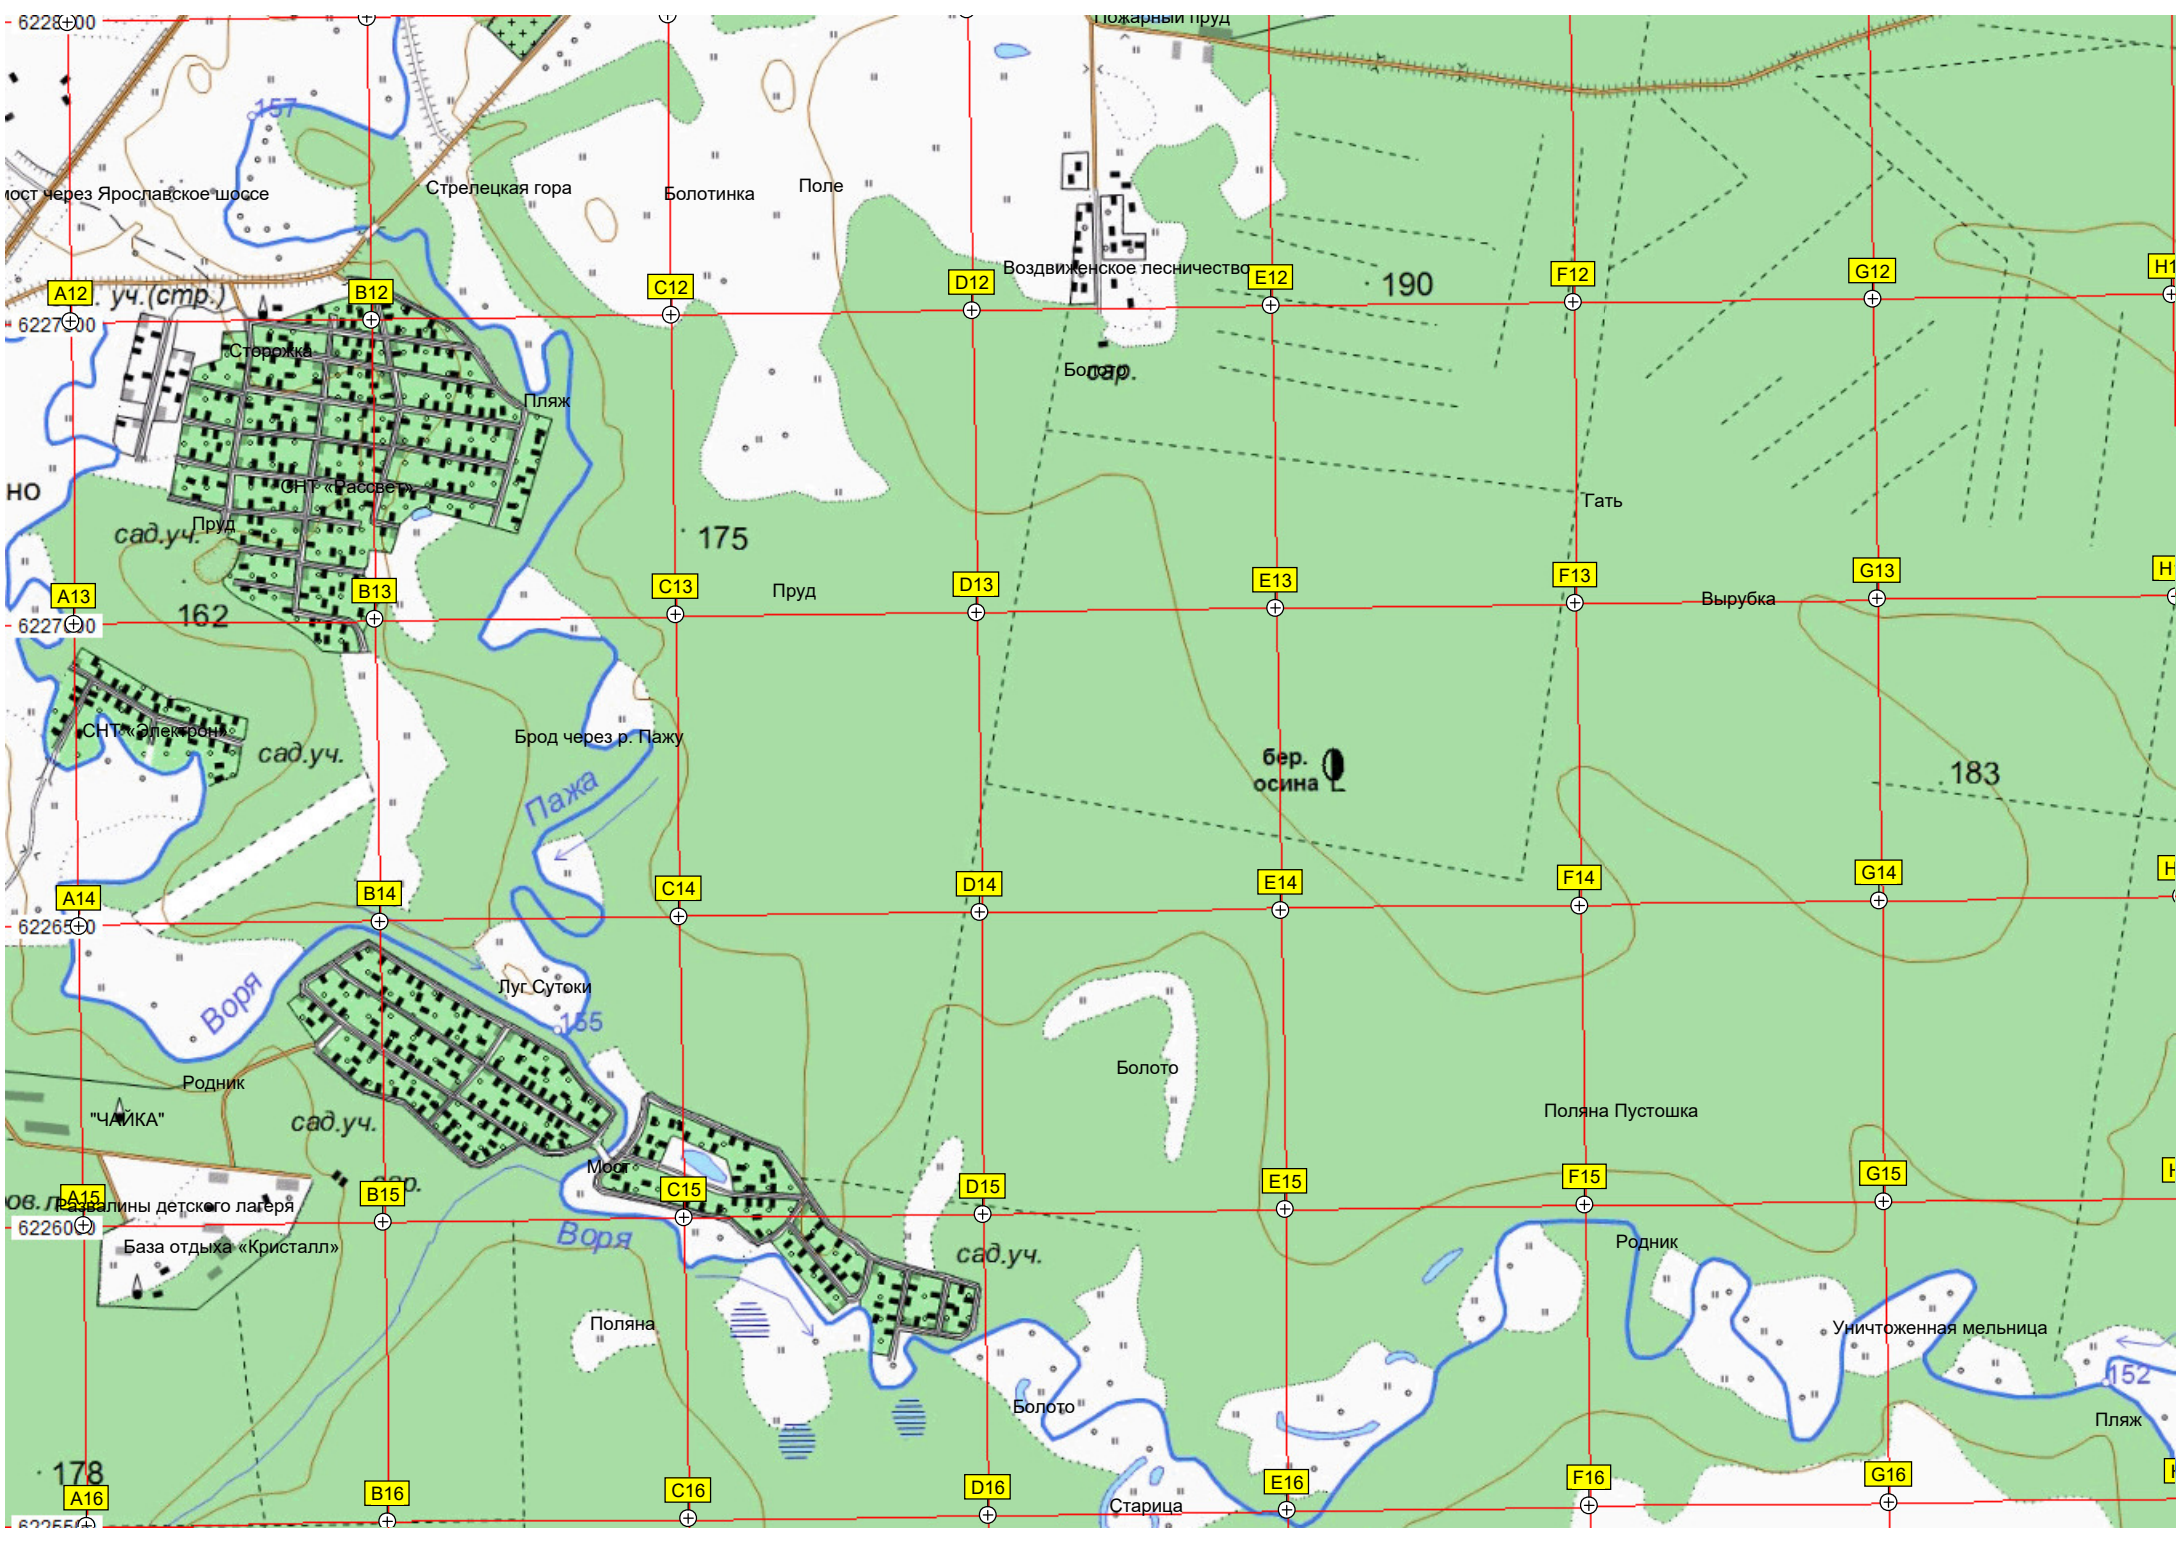

гар.

442000 442500 443000 443500

6228000

пост через Ярославское шоссе

Стрелецкая гора

Болотинка Поле

пожарный пруд

Воздвиженское лесничество