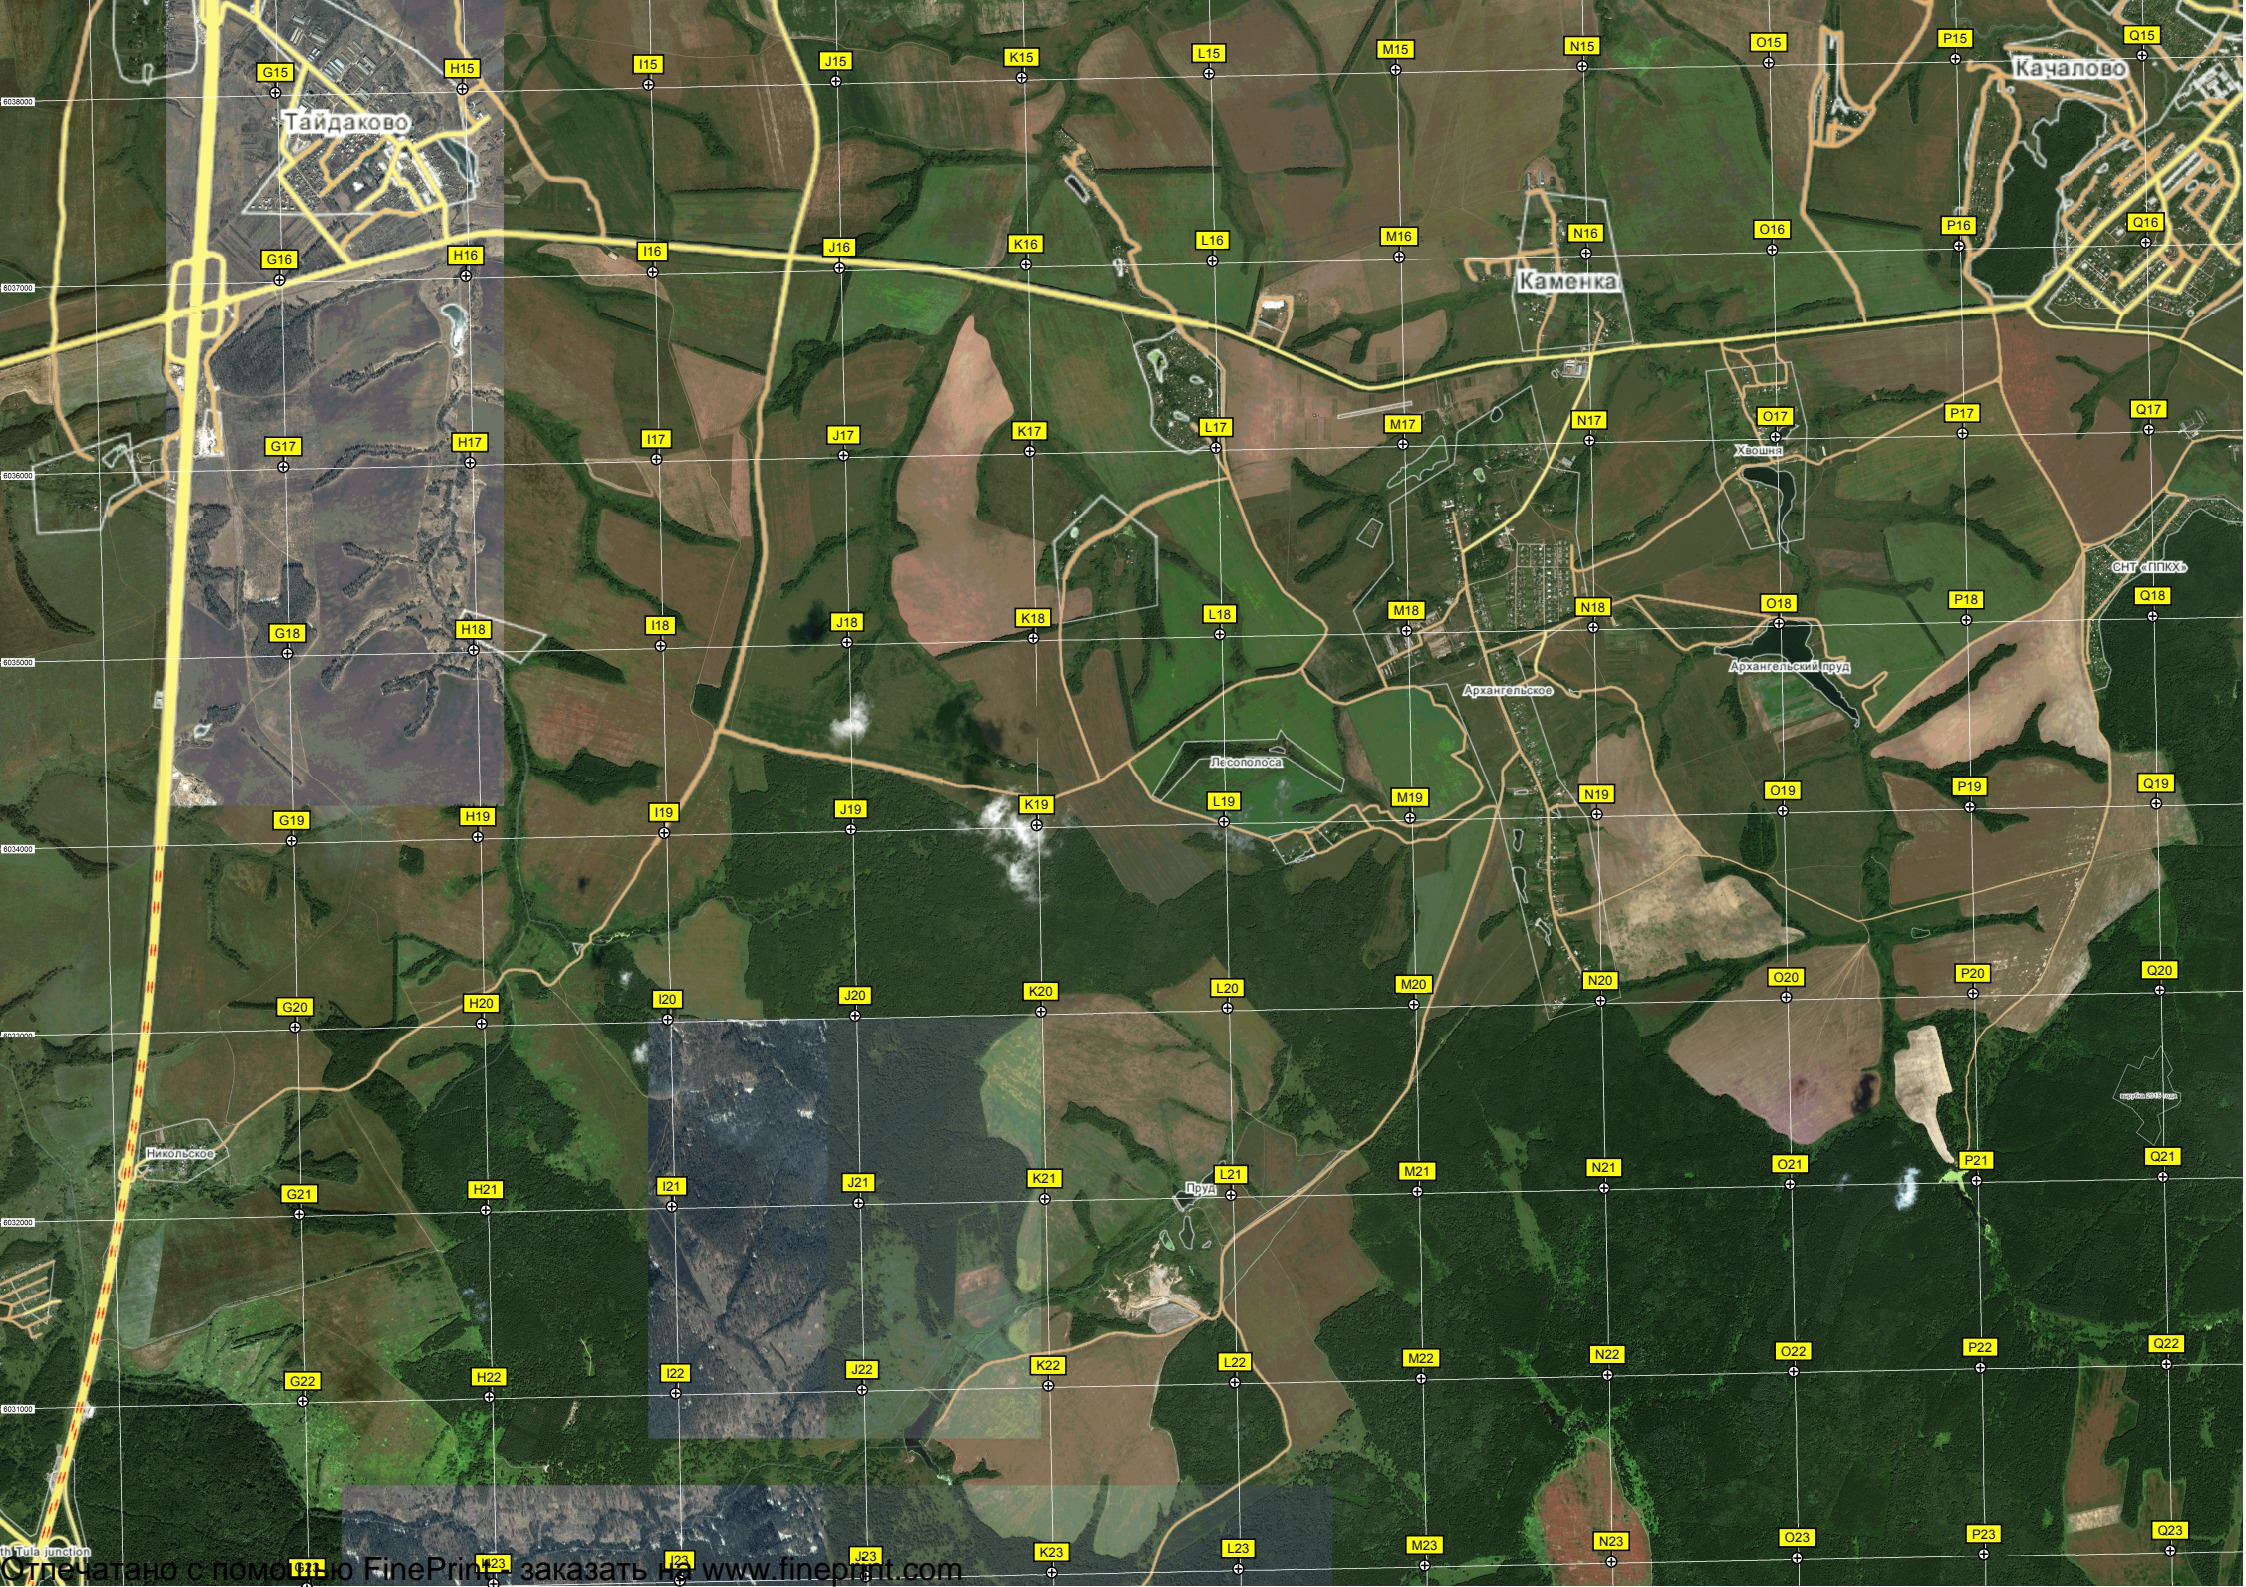

Шульгинский

Санино

Би

Вашана

Тормино

Лаптево

Череега

Хотушь

Санталовский

Машково

Федюкино

Пахомово

Васькино

СНТ №8
Садовые участки

Периково

Ха

Тайдаково

Качалово

Каменка

Архангельское

Десолово

Архангельский пруд

Хвошня

Никольское

Курлутовка

Слобода

Парашотодром

Gryzlovo

Ревякино

v. Revyakino

Октябрьский