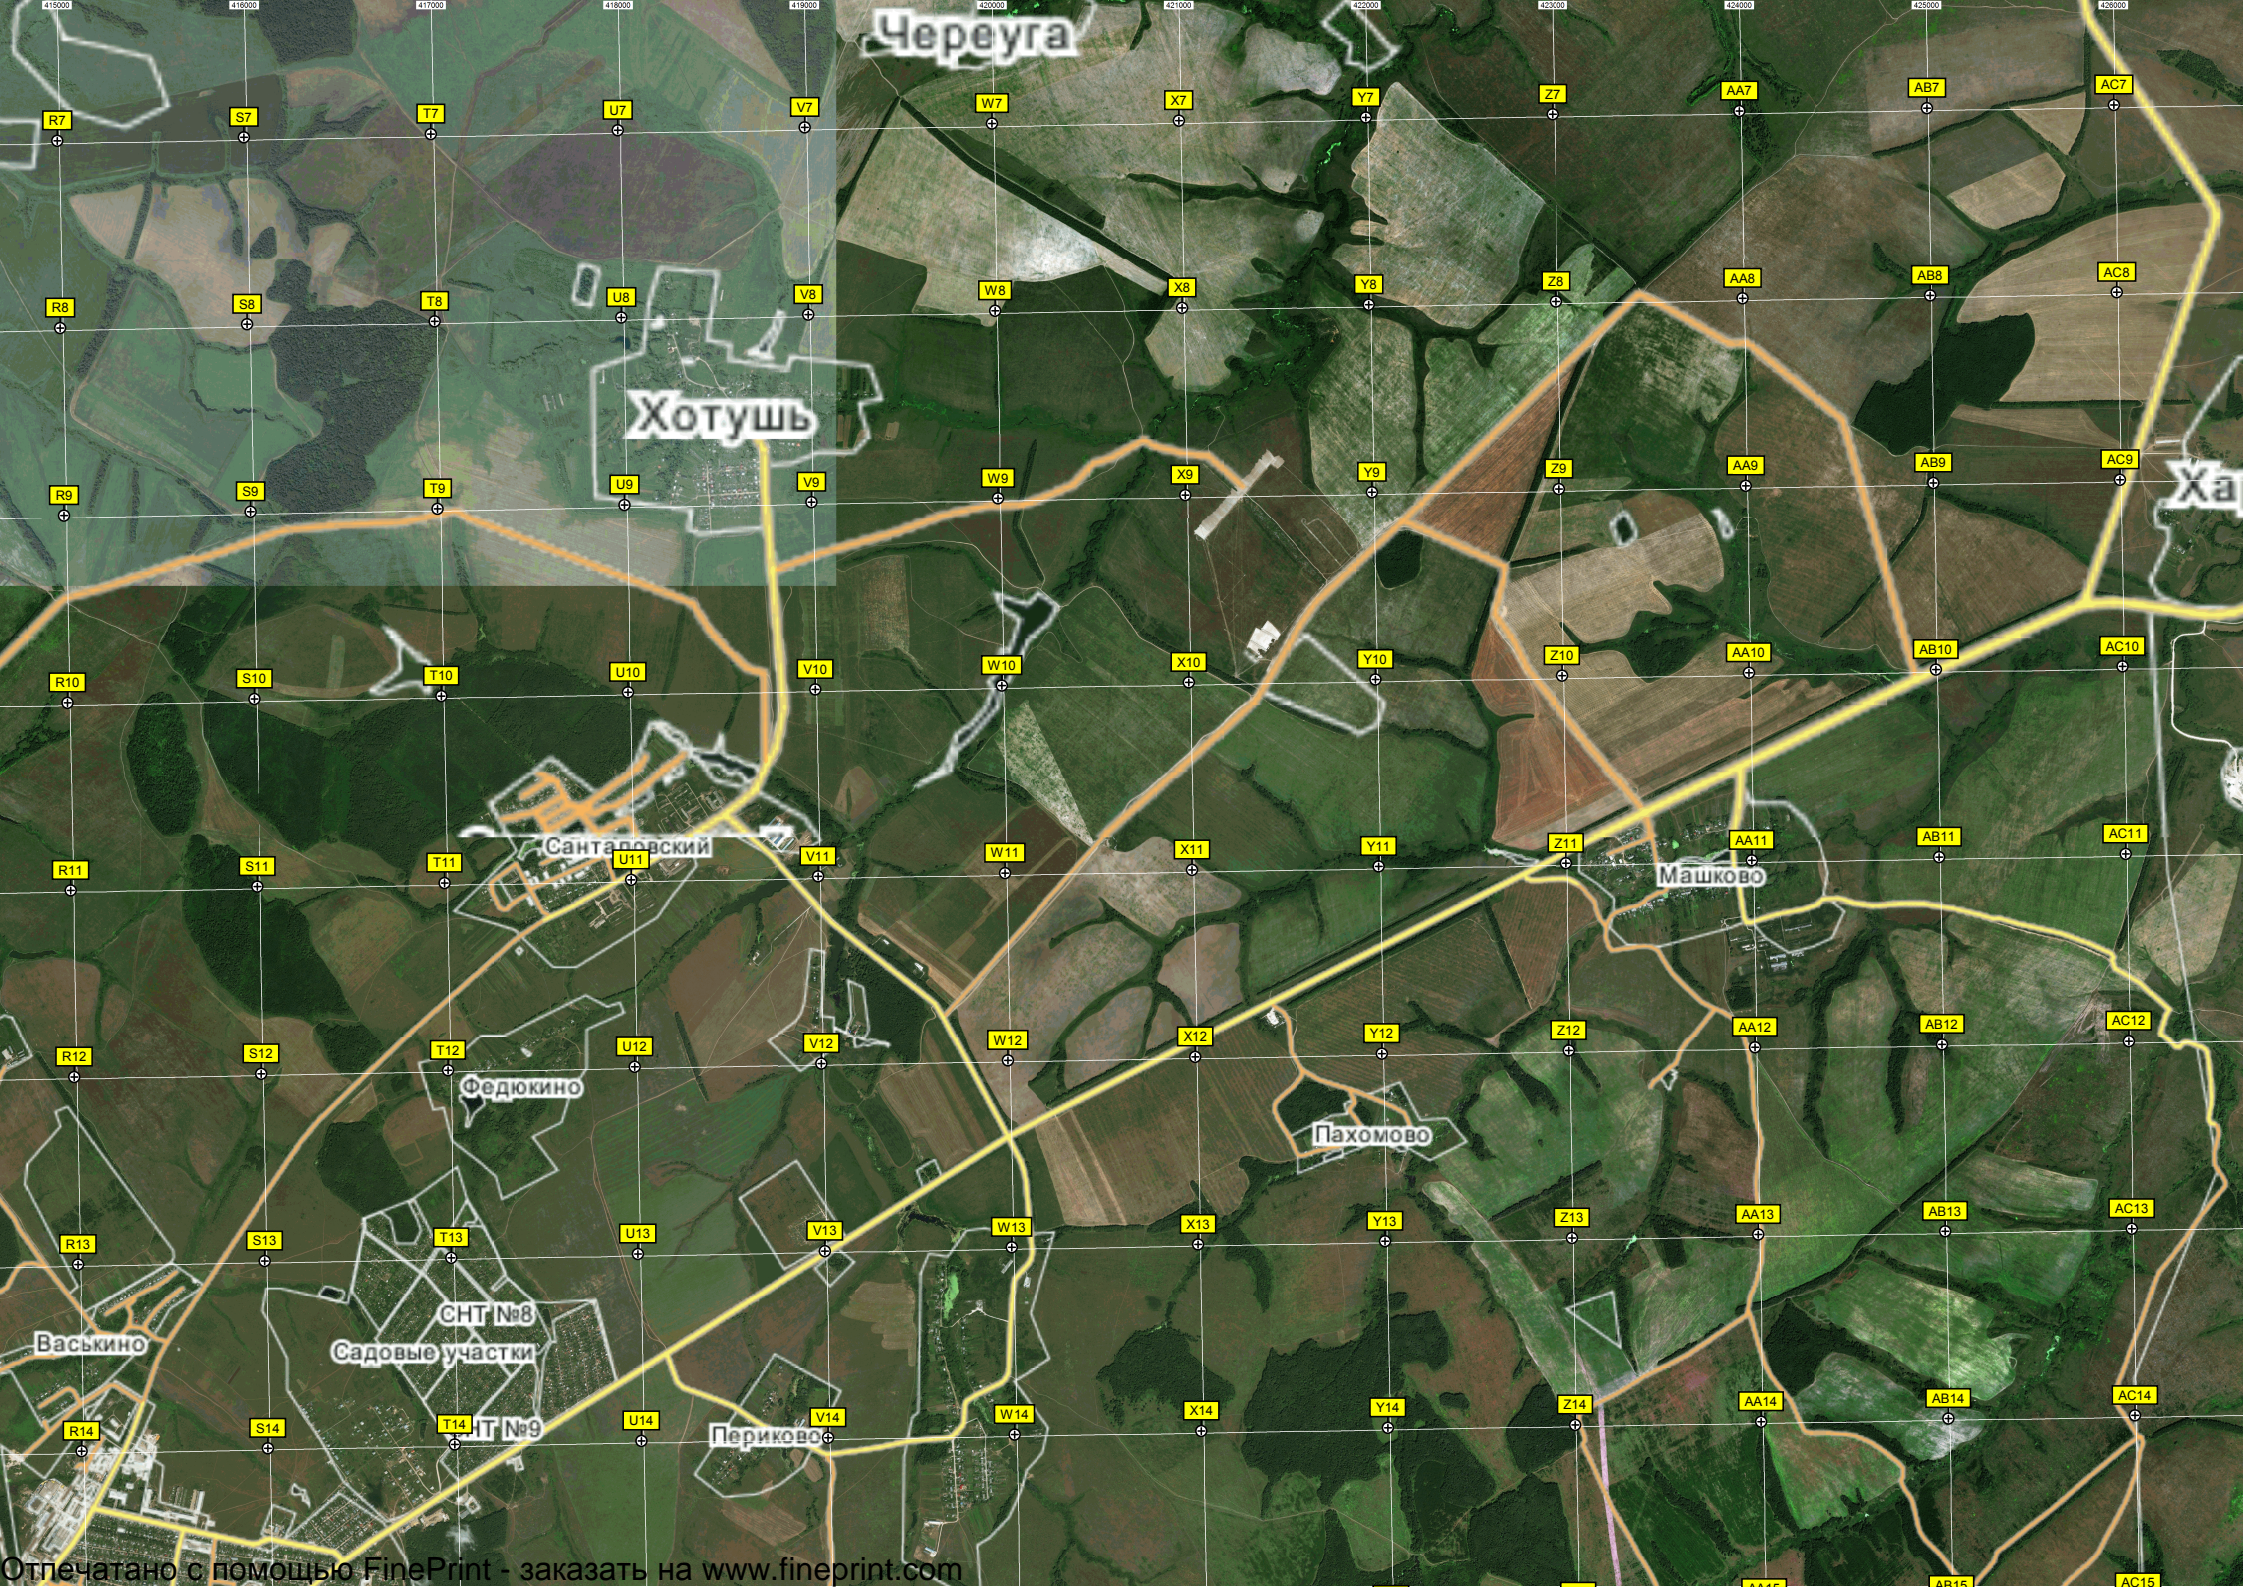

Шульгинский

Санино

Би

Вашана

Тормино

Лаптево

Череега

Хотушь

Санталовский

Машково

Федюкино

Пахомово

Васькино

СНТ №8
Садовые участки

Периково

Ха

Тайдаково

Качалово

Каменка

Архангельское

Десолово

Архангельский пруд

Хвошня

Никольское

Курлутовка

Слобода

Парашотодром

Gryzlovo

Ревякино

v. Revyakino

Октябрьский