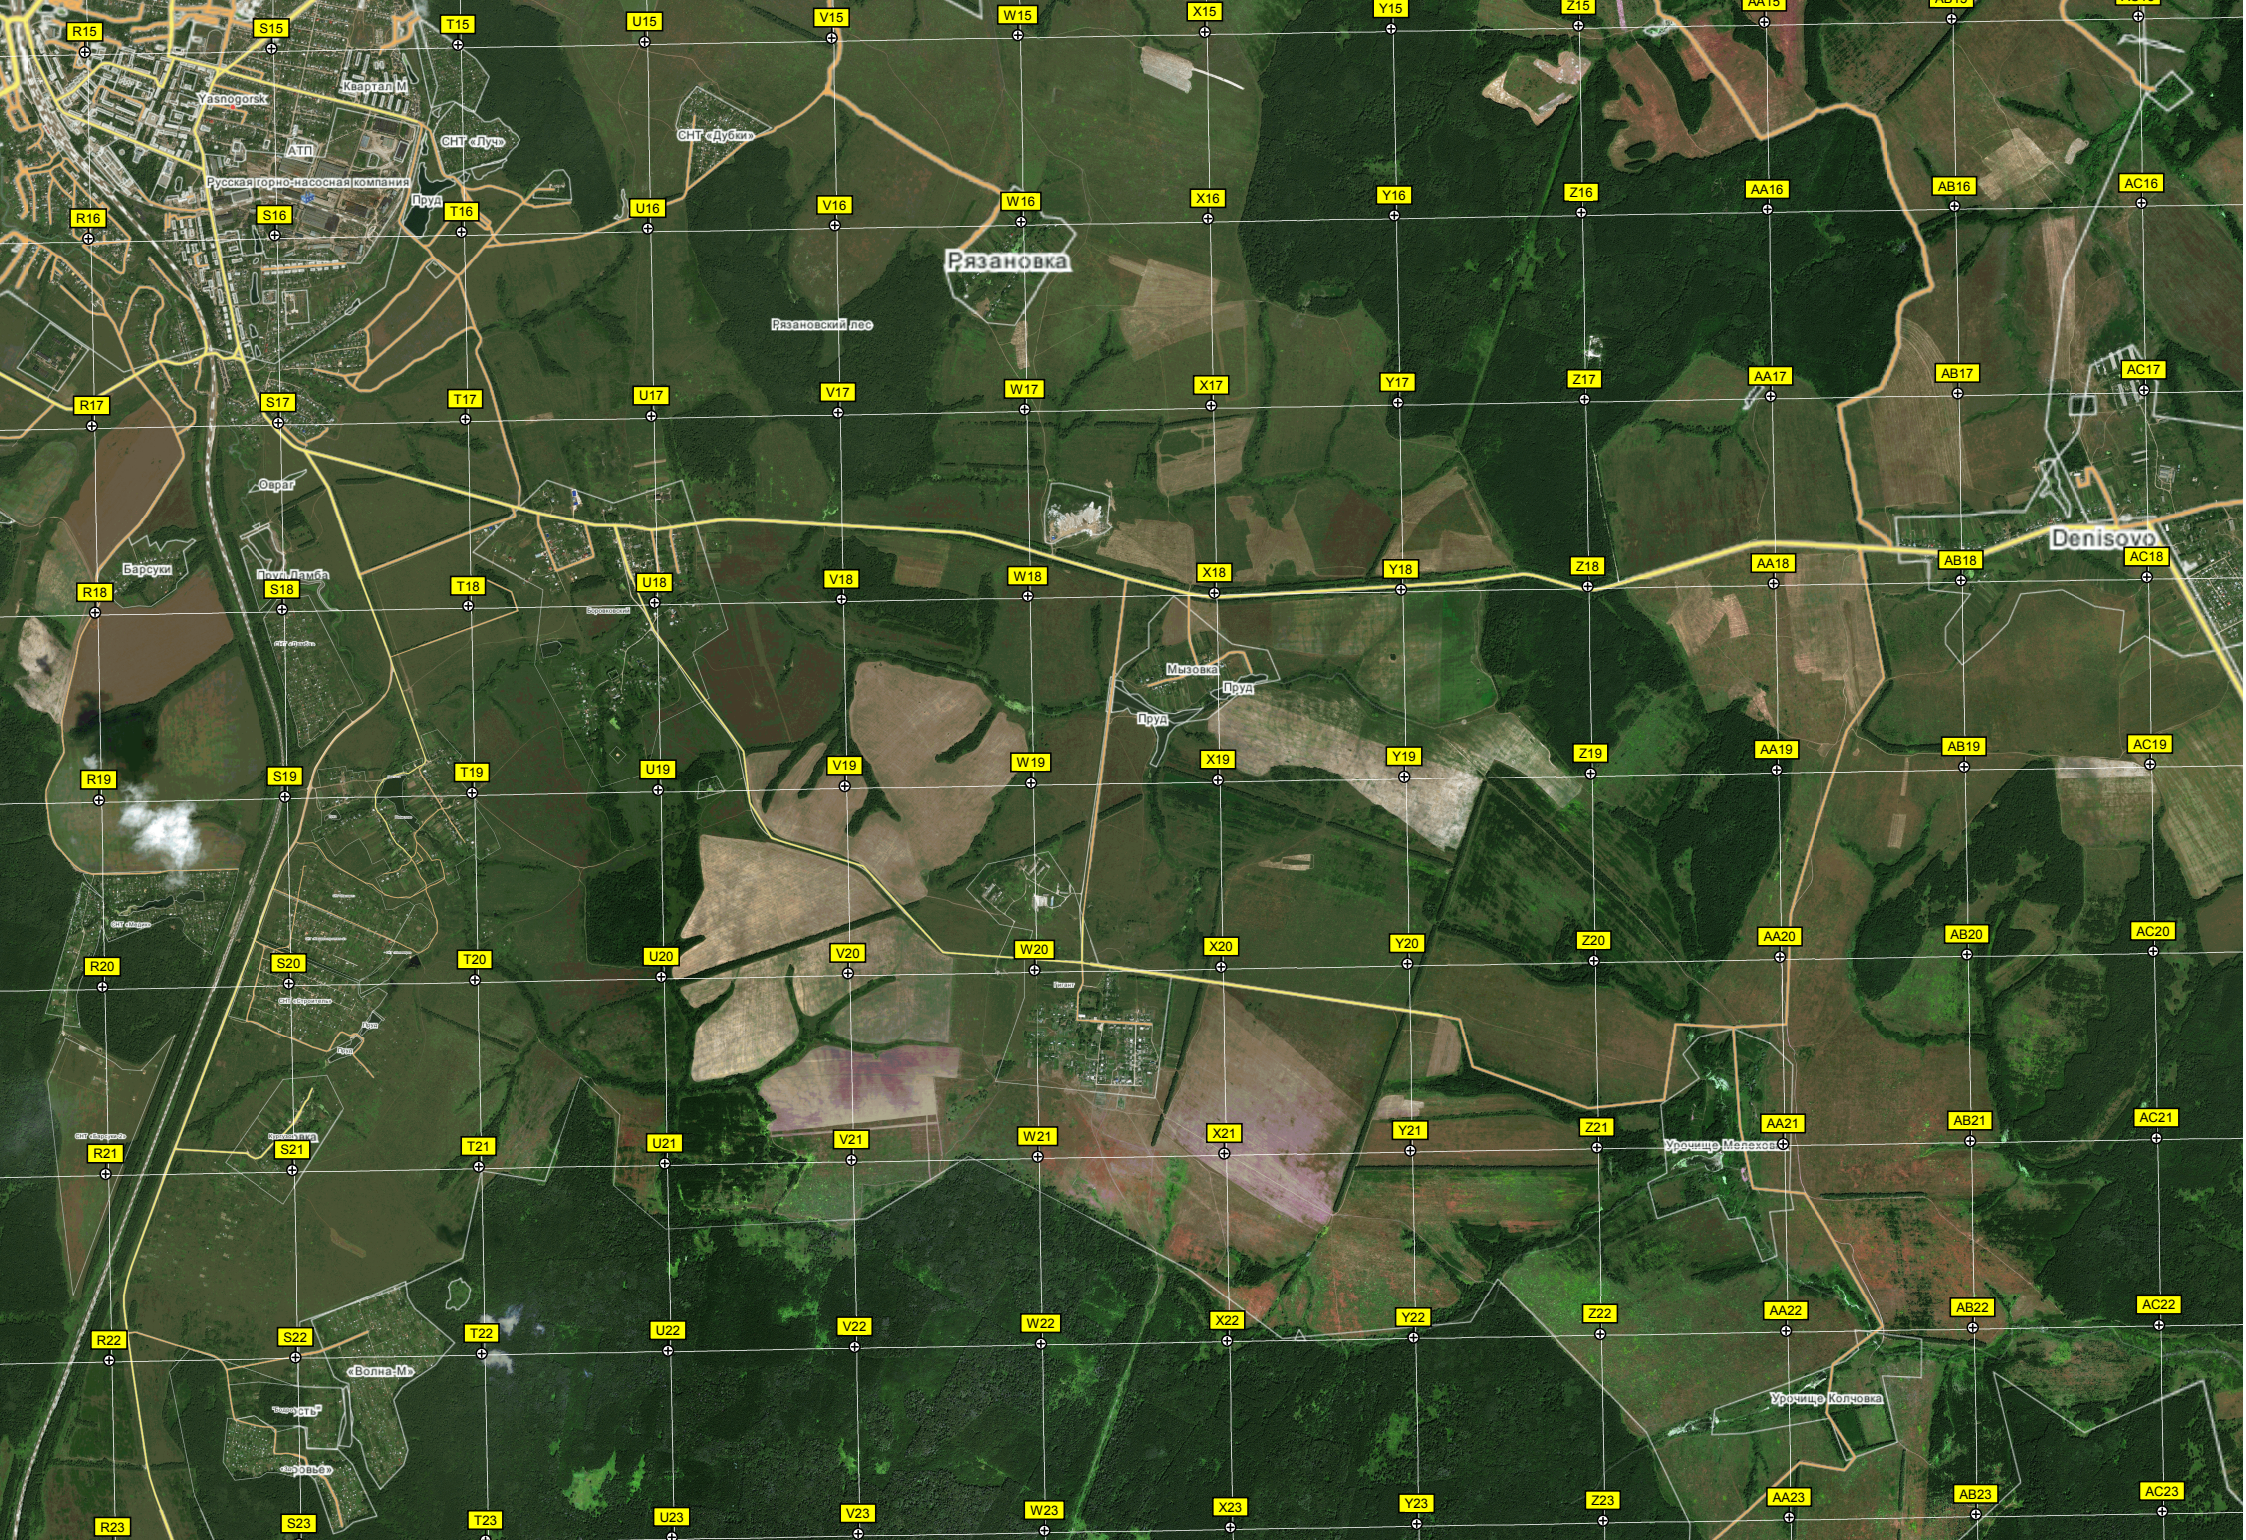

Шульгинский

Санино

Би

Вашана

Тормино

Лаптево

Череега

Хотушь

Санталовский

Машково

Федюкино

Пахомово

Васькино

СНТ №8
Садовые участки

Периково

Ха

Тайдаково

Качалово

Каменка

Архангельское

Десолово

Архангельский пруд

Хвошня

Никольское

Курлутовка

Слобода

Парашотодром

Gryzlovo

Ревякино

v. Revyakino

Октябрьский