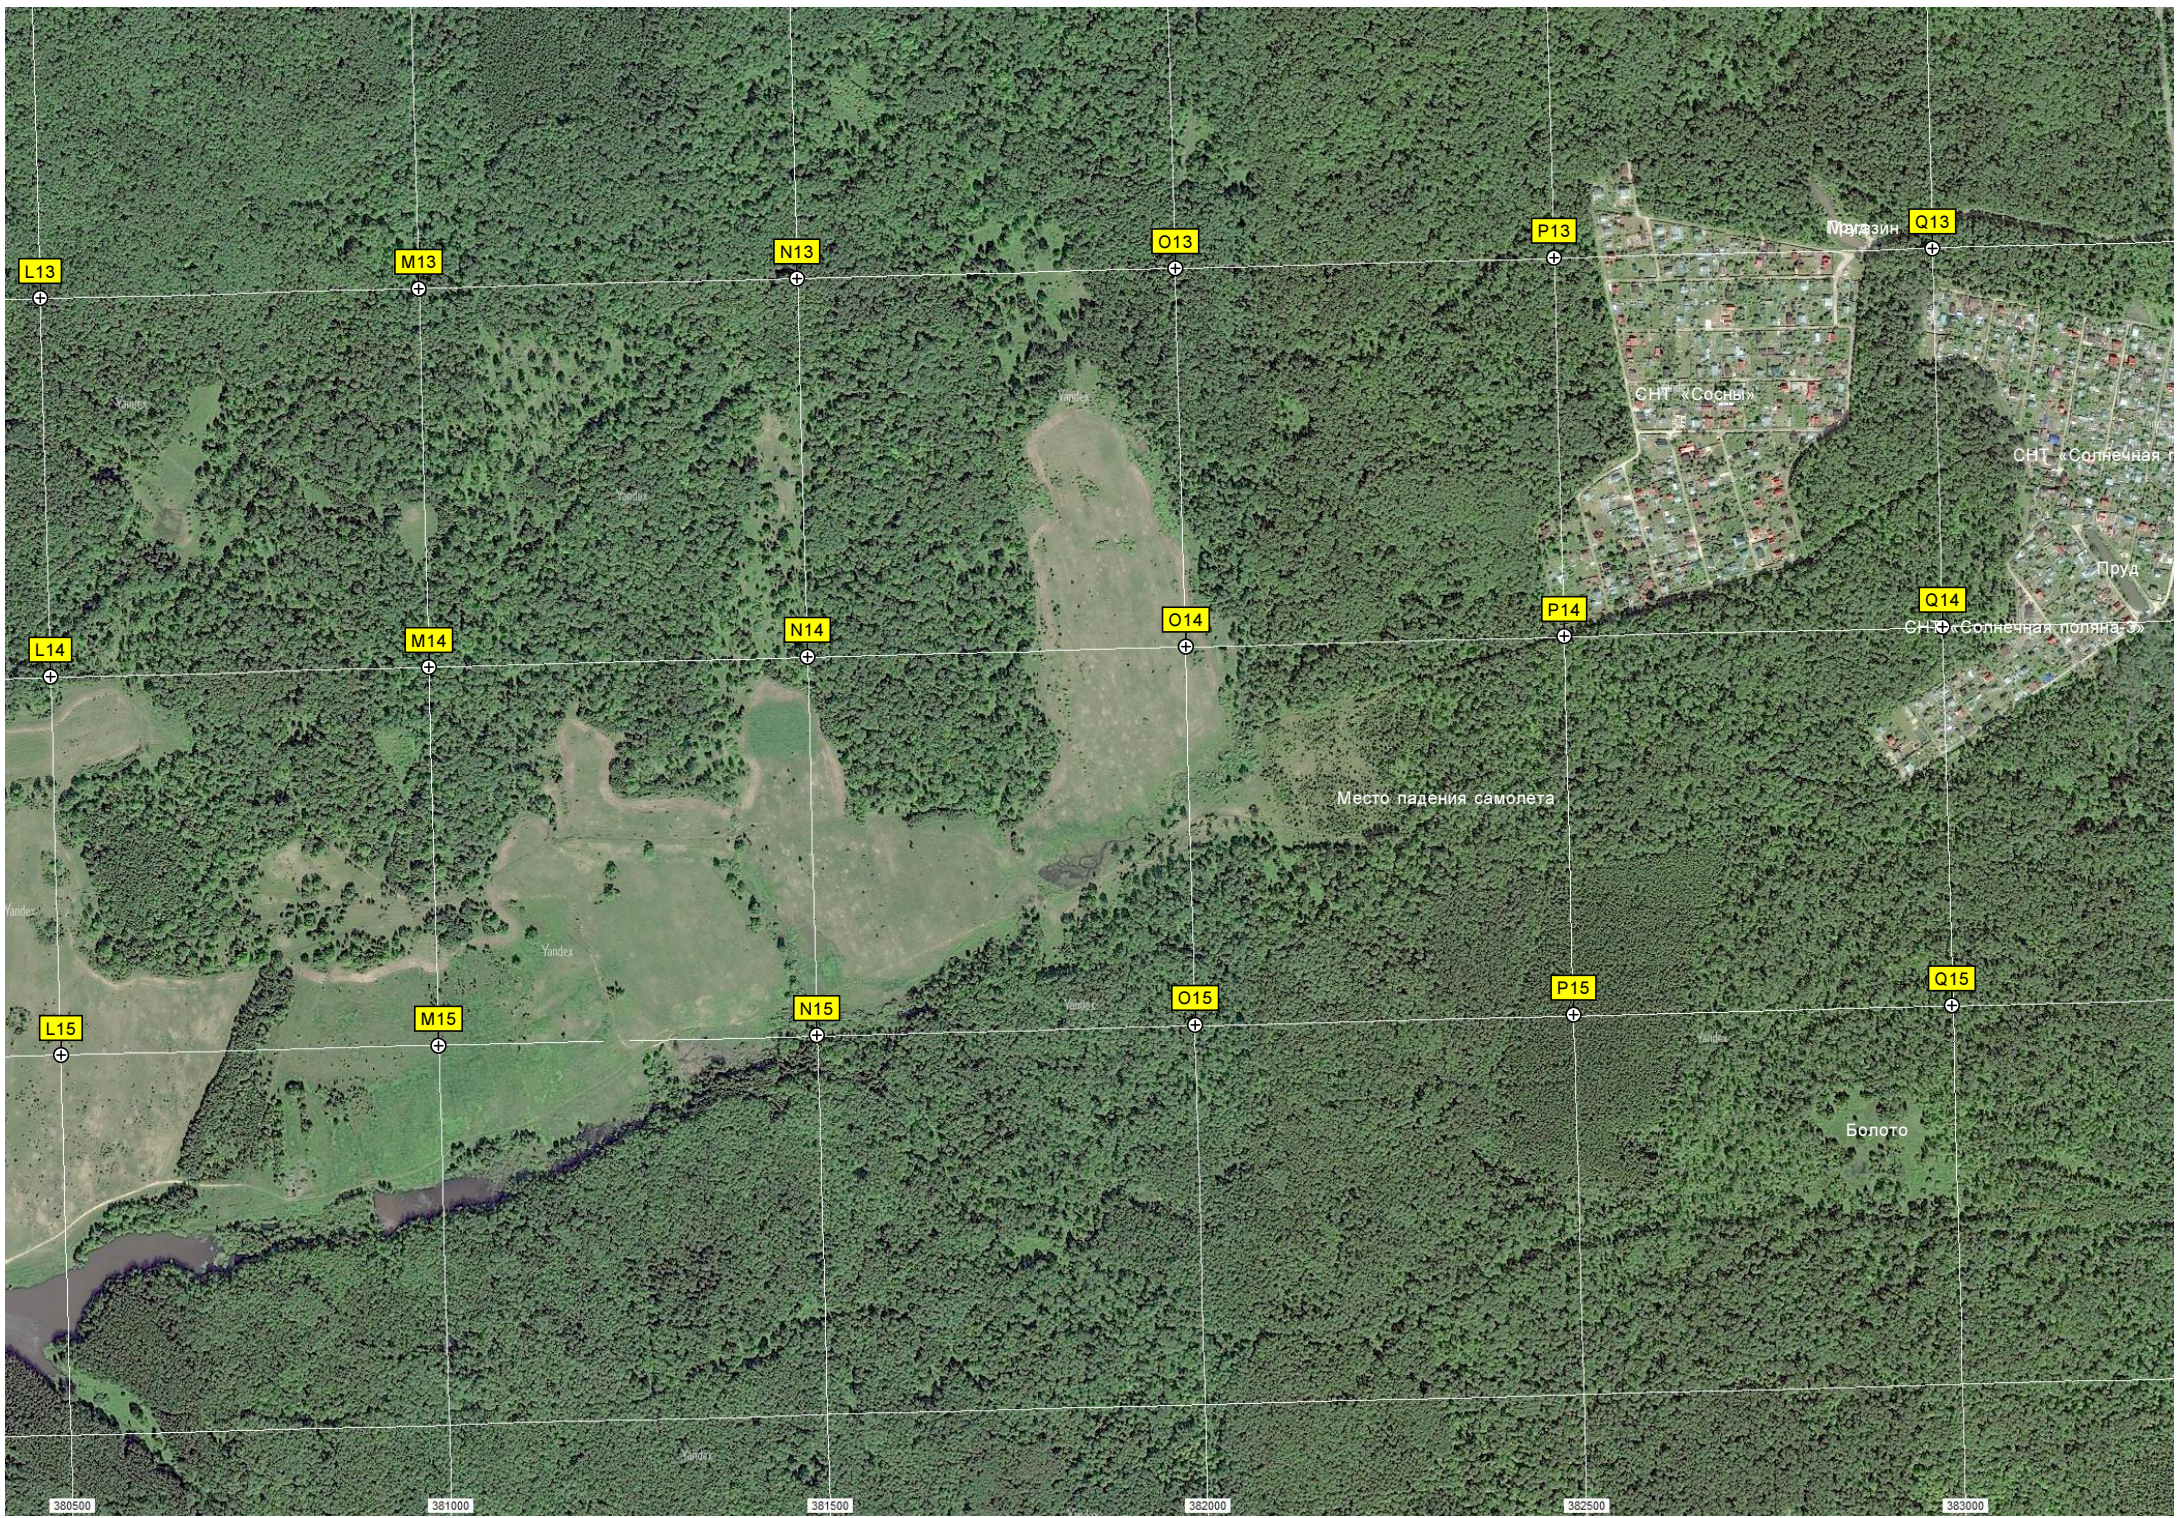

Рогово
Пруд
Свицарник
Коровник
Сенохранилище
Небольшой пруд
Водонапорная башня
«Весь»
Овощное хозяйство
Очистные сооружения канализации п.Рогово

378000
378500
379000
379500
380000

L13

M13

N13

O13

P13

Q13