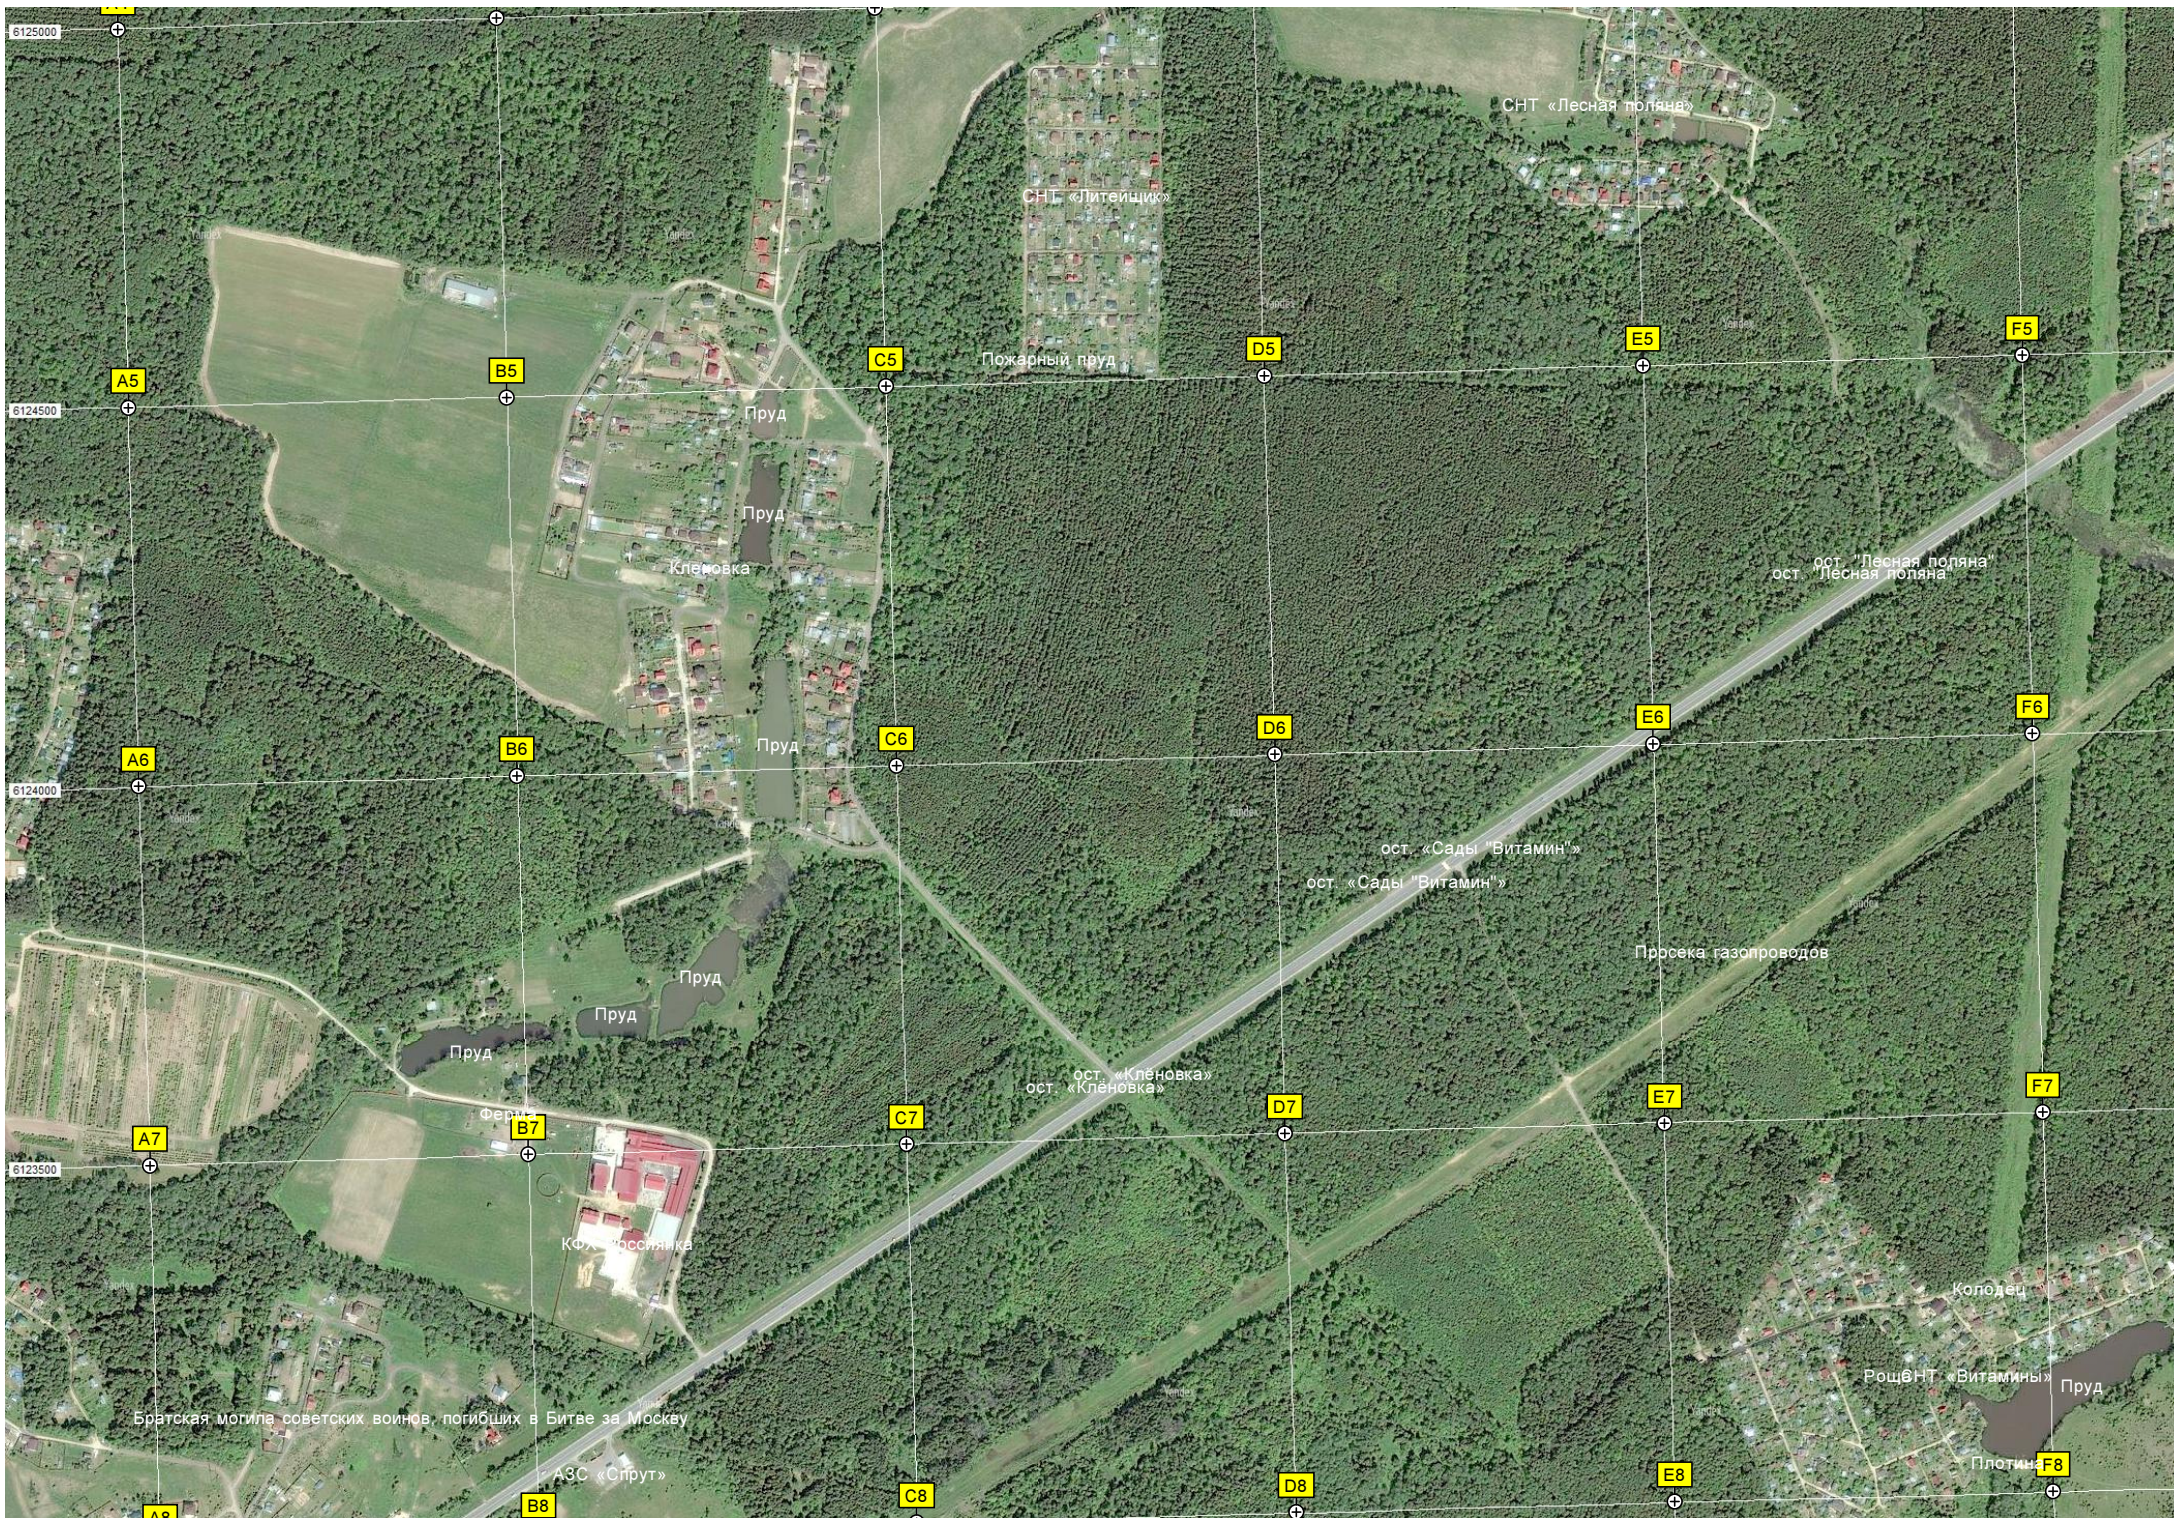

СНТ «Лесная поляна»

СНТ «Литейщик»

Пожарный пруд

Пруд

Пруд

Клёновка

Пруд

Пруд

Пруд

Пруд

Ферма

КФХ «Россианка»

Братская могила советских воинов, погибших в Битве за Москву

АЭС «Спрут»

ост. «Сады «Витамин»
ост. «Сады «Витамин»

Проезд газопроводов

ост. «Клёновка»
ост. «Клёновка»

Колодец

Рощ. СНТ «Витамины»

Пруд

Плотина