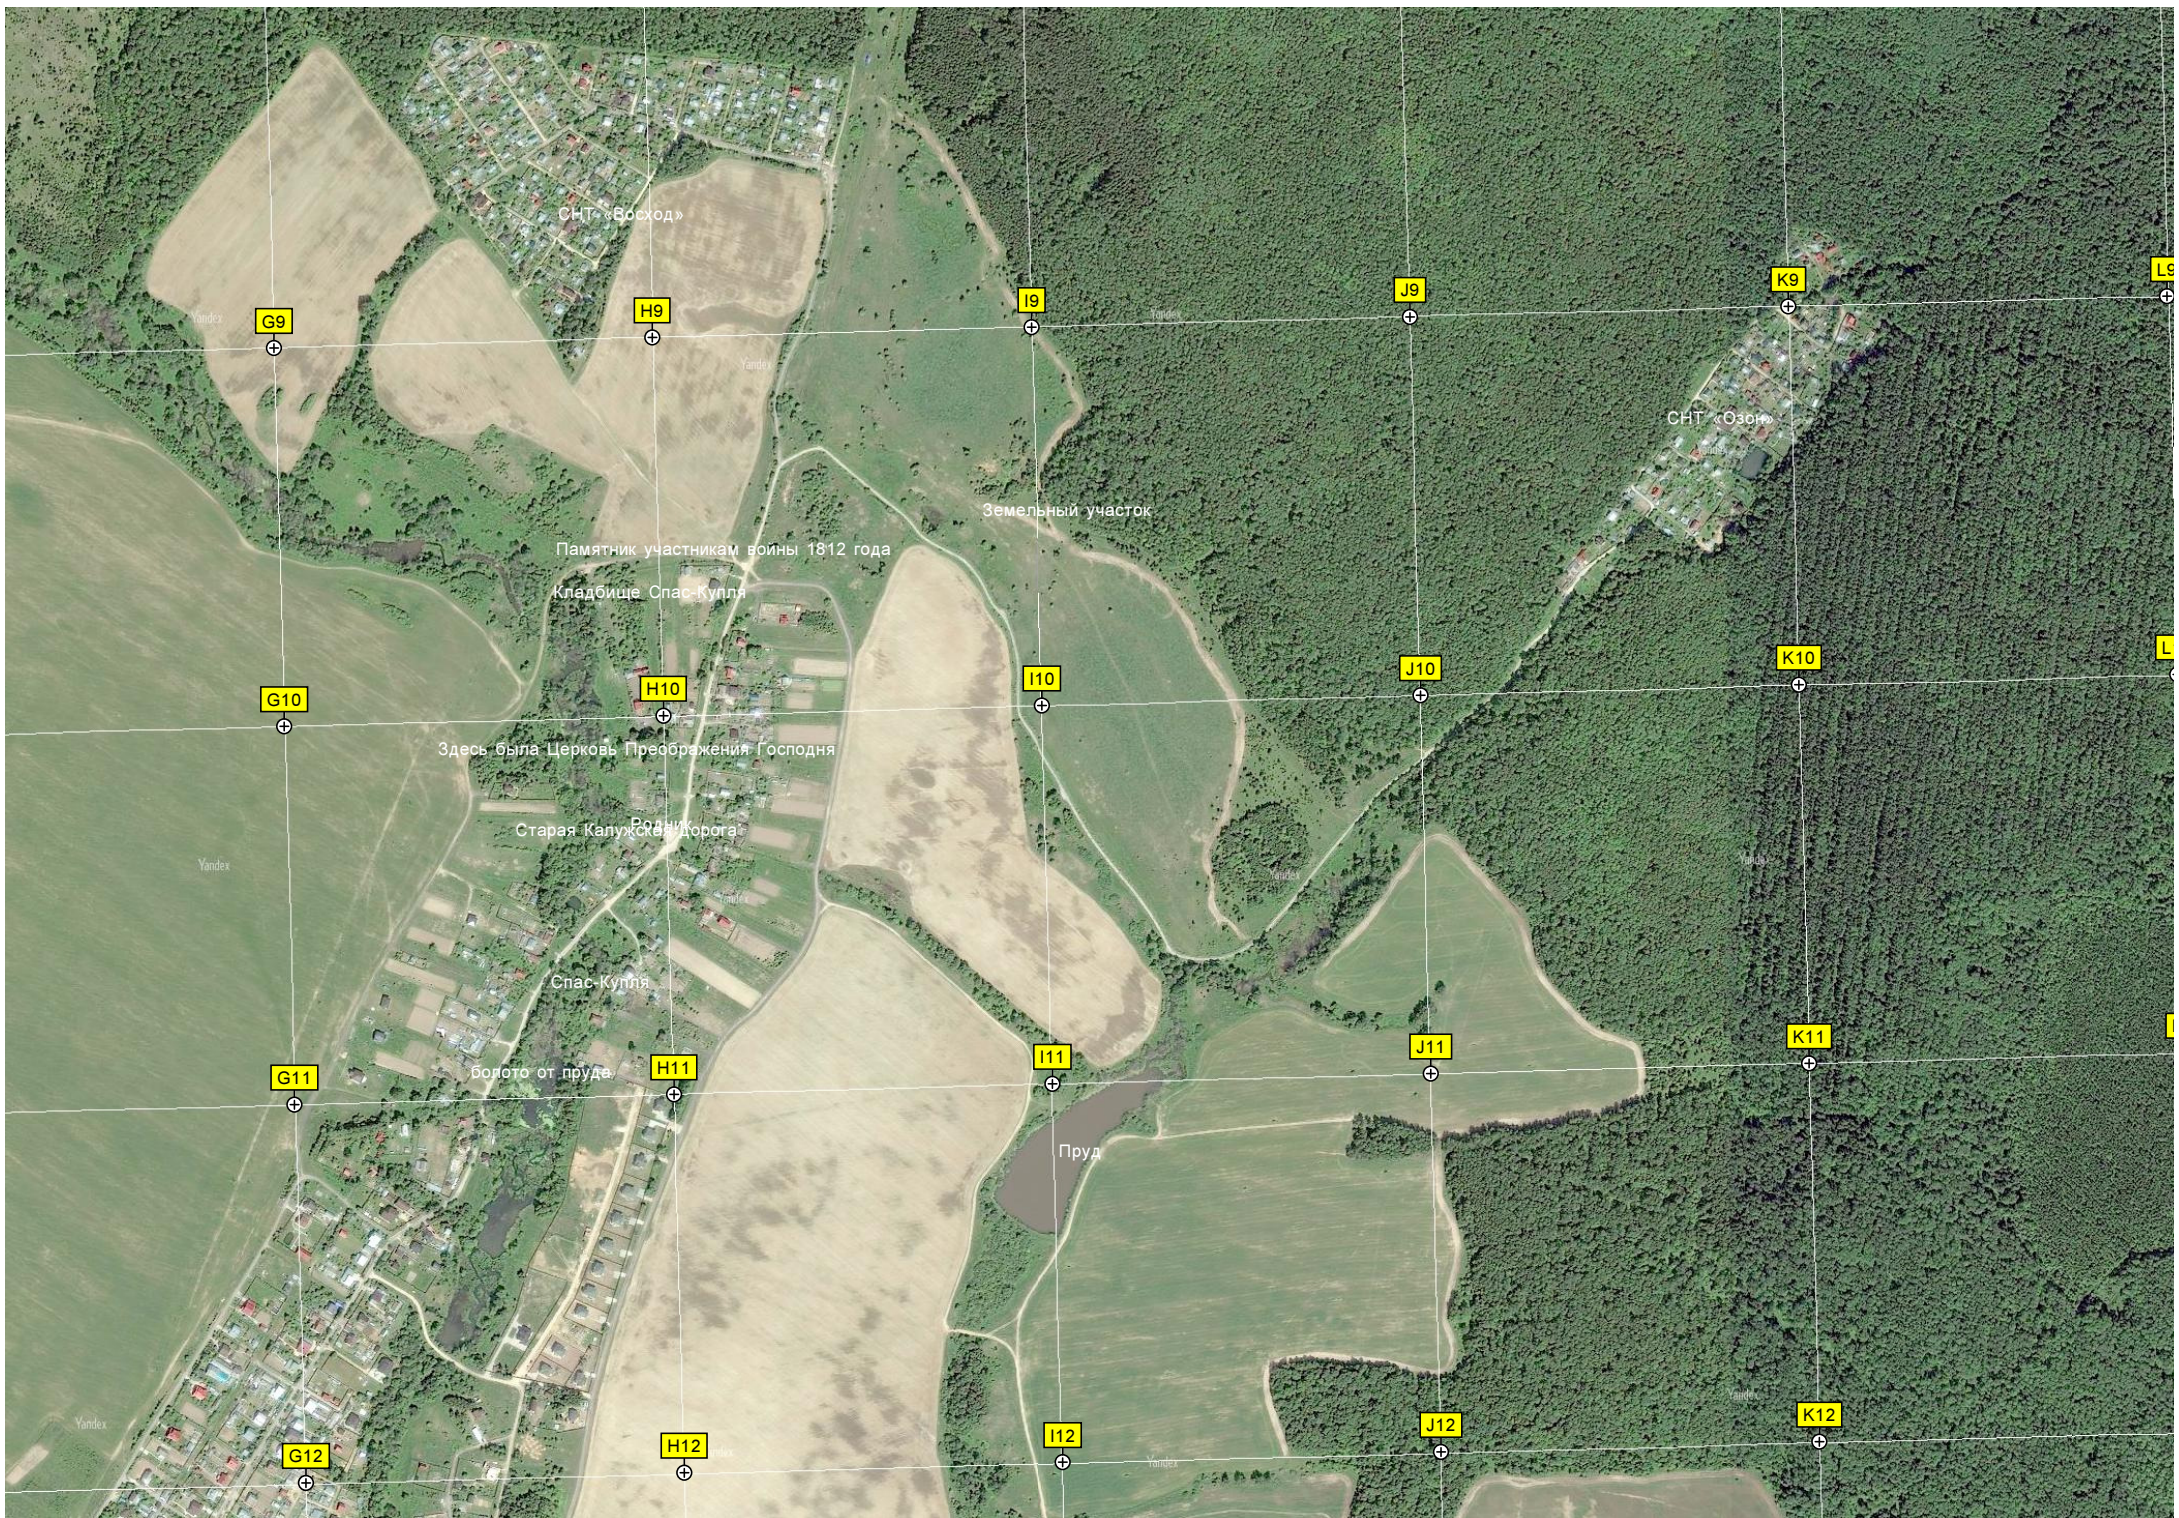

СНТ «Восход»

СНТ «Озон»

Земельный участок

Памятник участникам войны 1812 года

Кладбище Спас-Купля

Здесь была Церковь Преображения Господня

Старая Калужская Дорога

Спас-Купля

Болото от пруда

Пруд

G9

H9

I9

J9

K9

G10

H10

I10

J10

K10

G11

H11

I11

J11

K11

G12

H12

I12

J12

K12

Yandex

Yandex

Yandex

Yandex

Yandex

Yandex

Yandex

Yandex