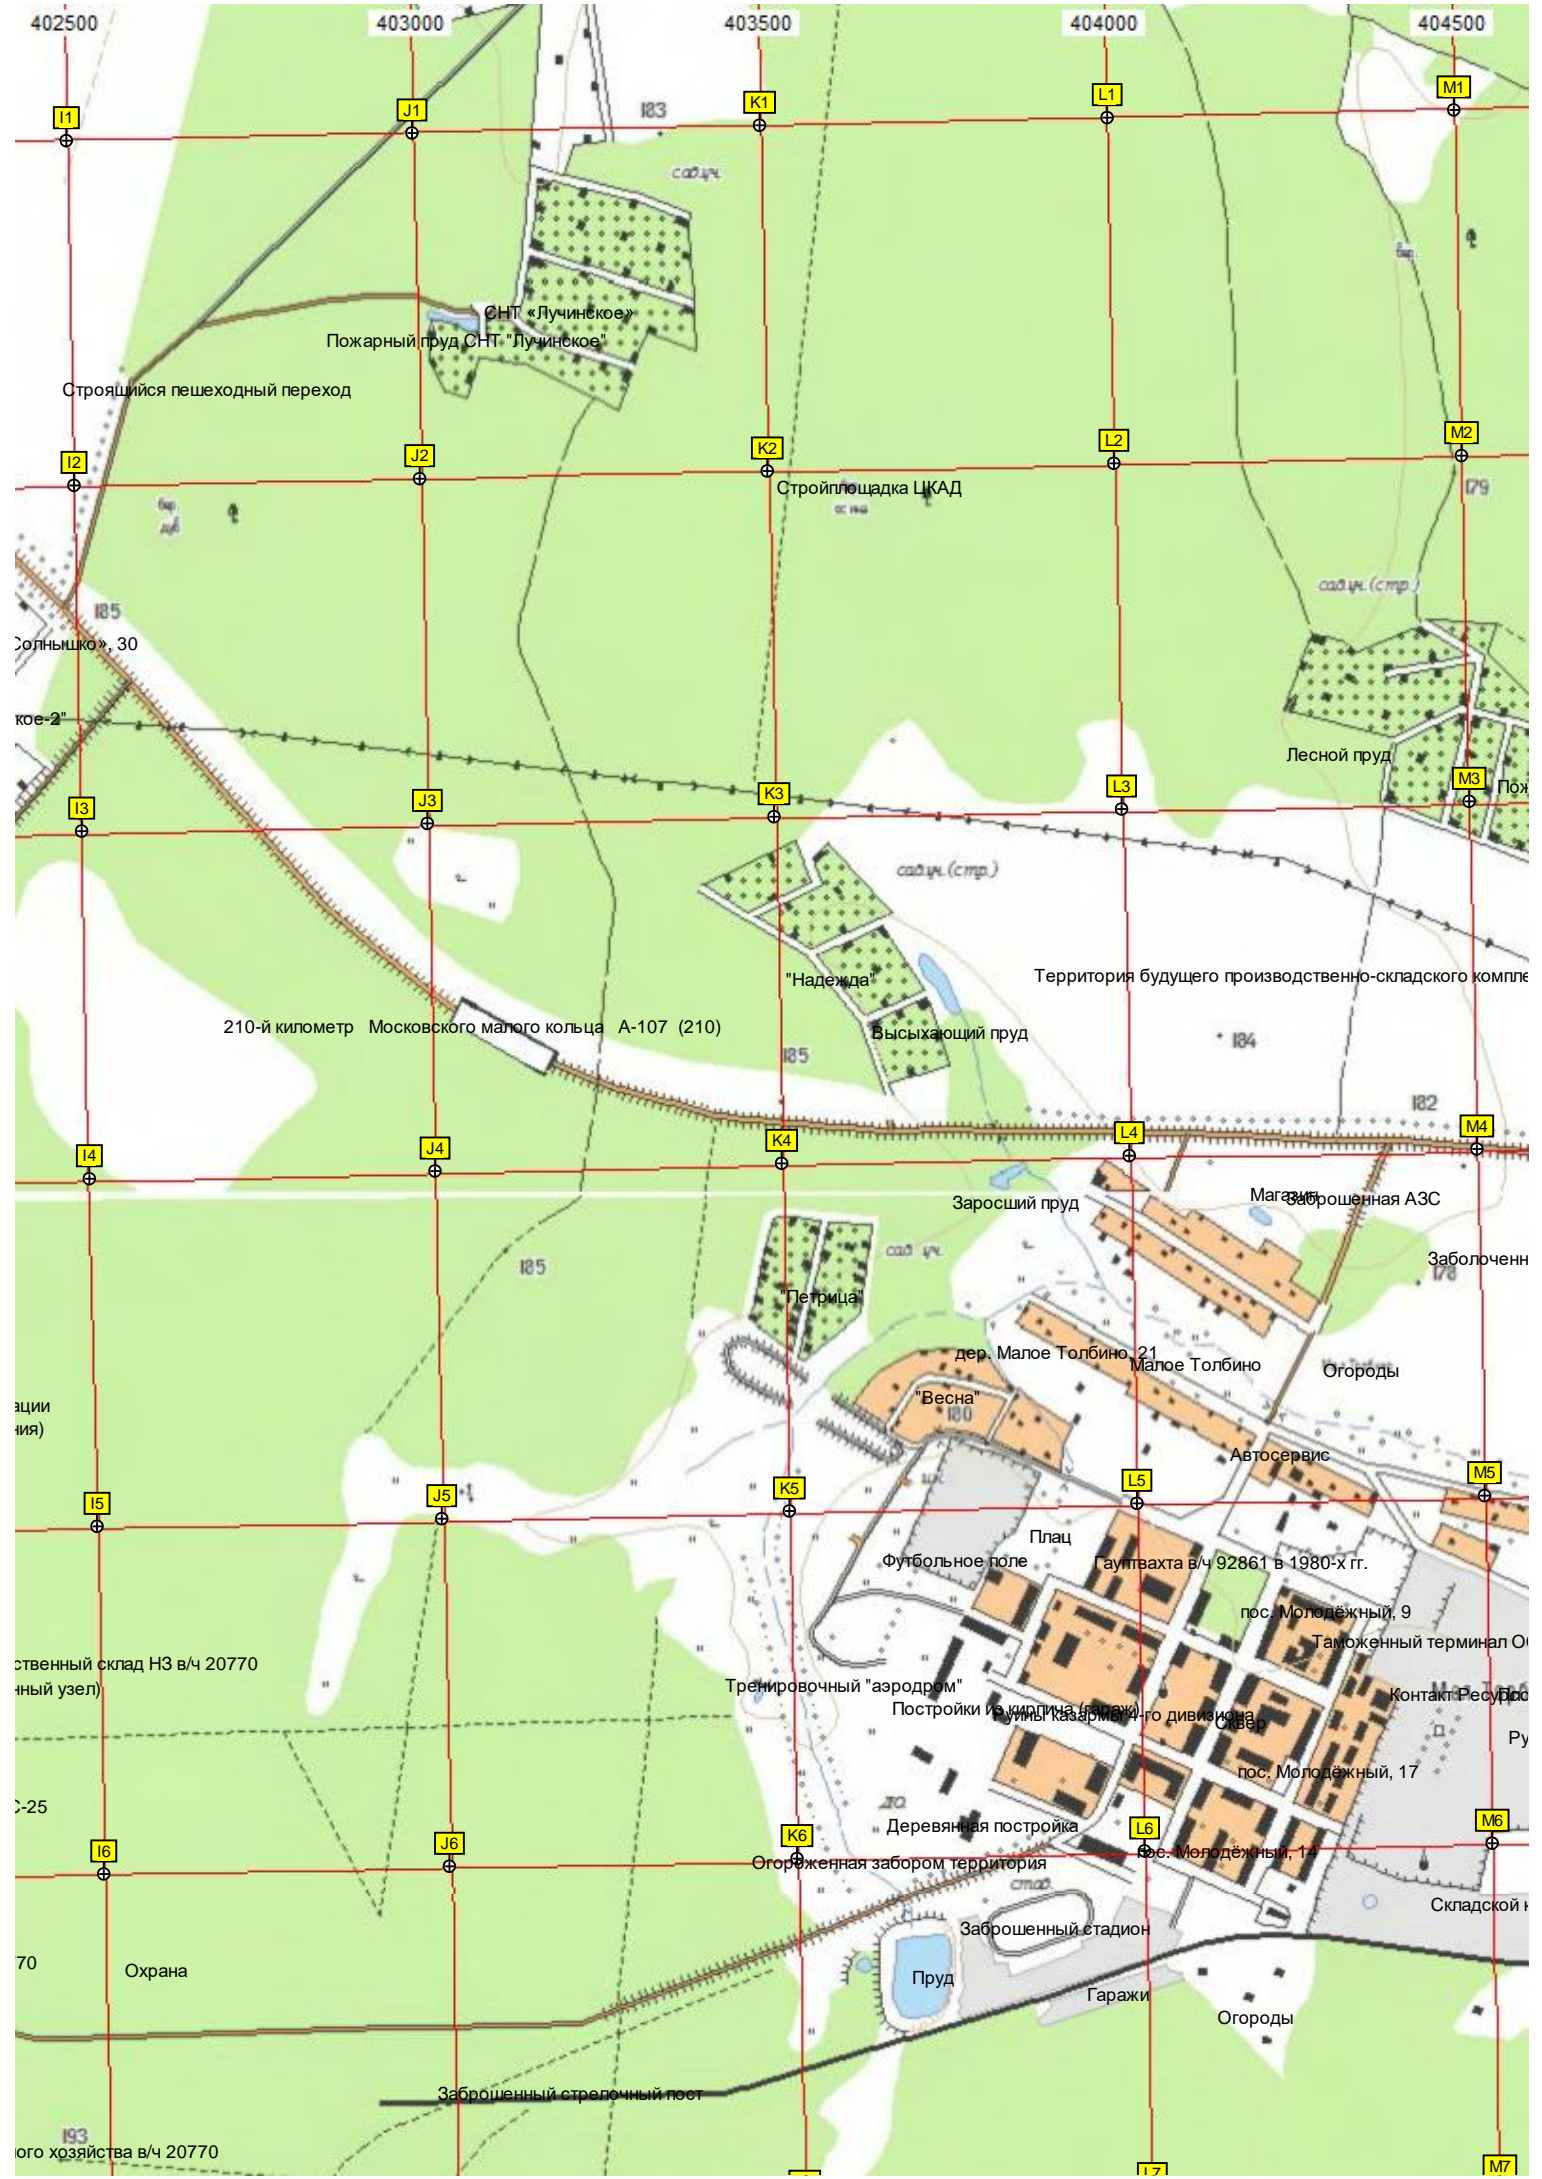

E1

F1

G1

H1

Никудино

Пруд

Огороженная территория

АЭС «Трасса» № 40

"Полигон"

Котельная

ТП-4
Корпус по ремонту антенн

СНТ «Лучинское»
Пожарный пруд СНТ «Лучинское»

Стройплощадка ЦКАД

210-й километр Московского малого кольца А-107 (210)

Территория будущего производственно-складского комплекса