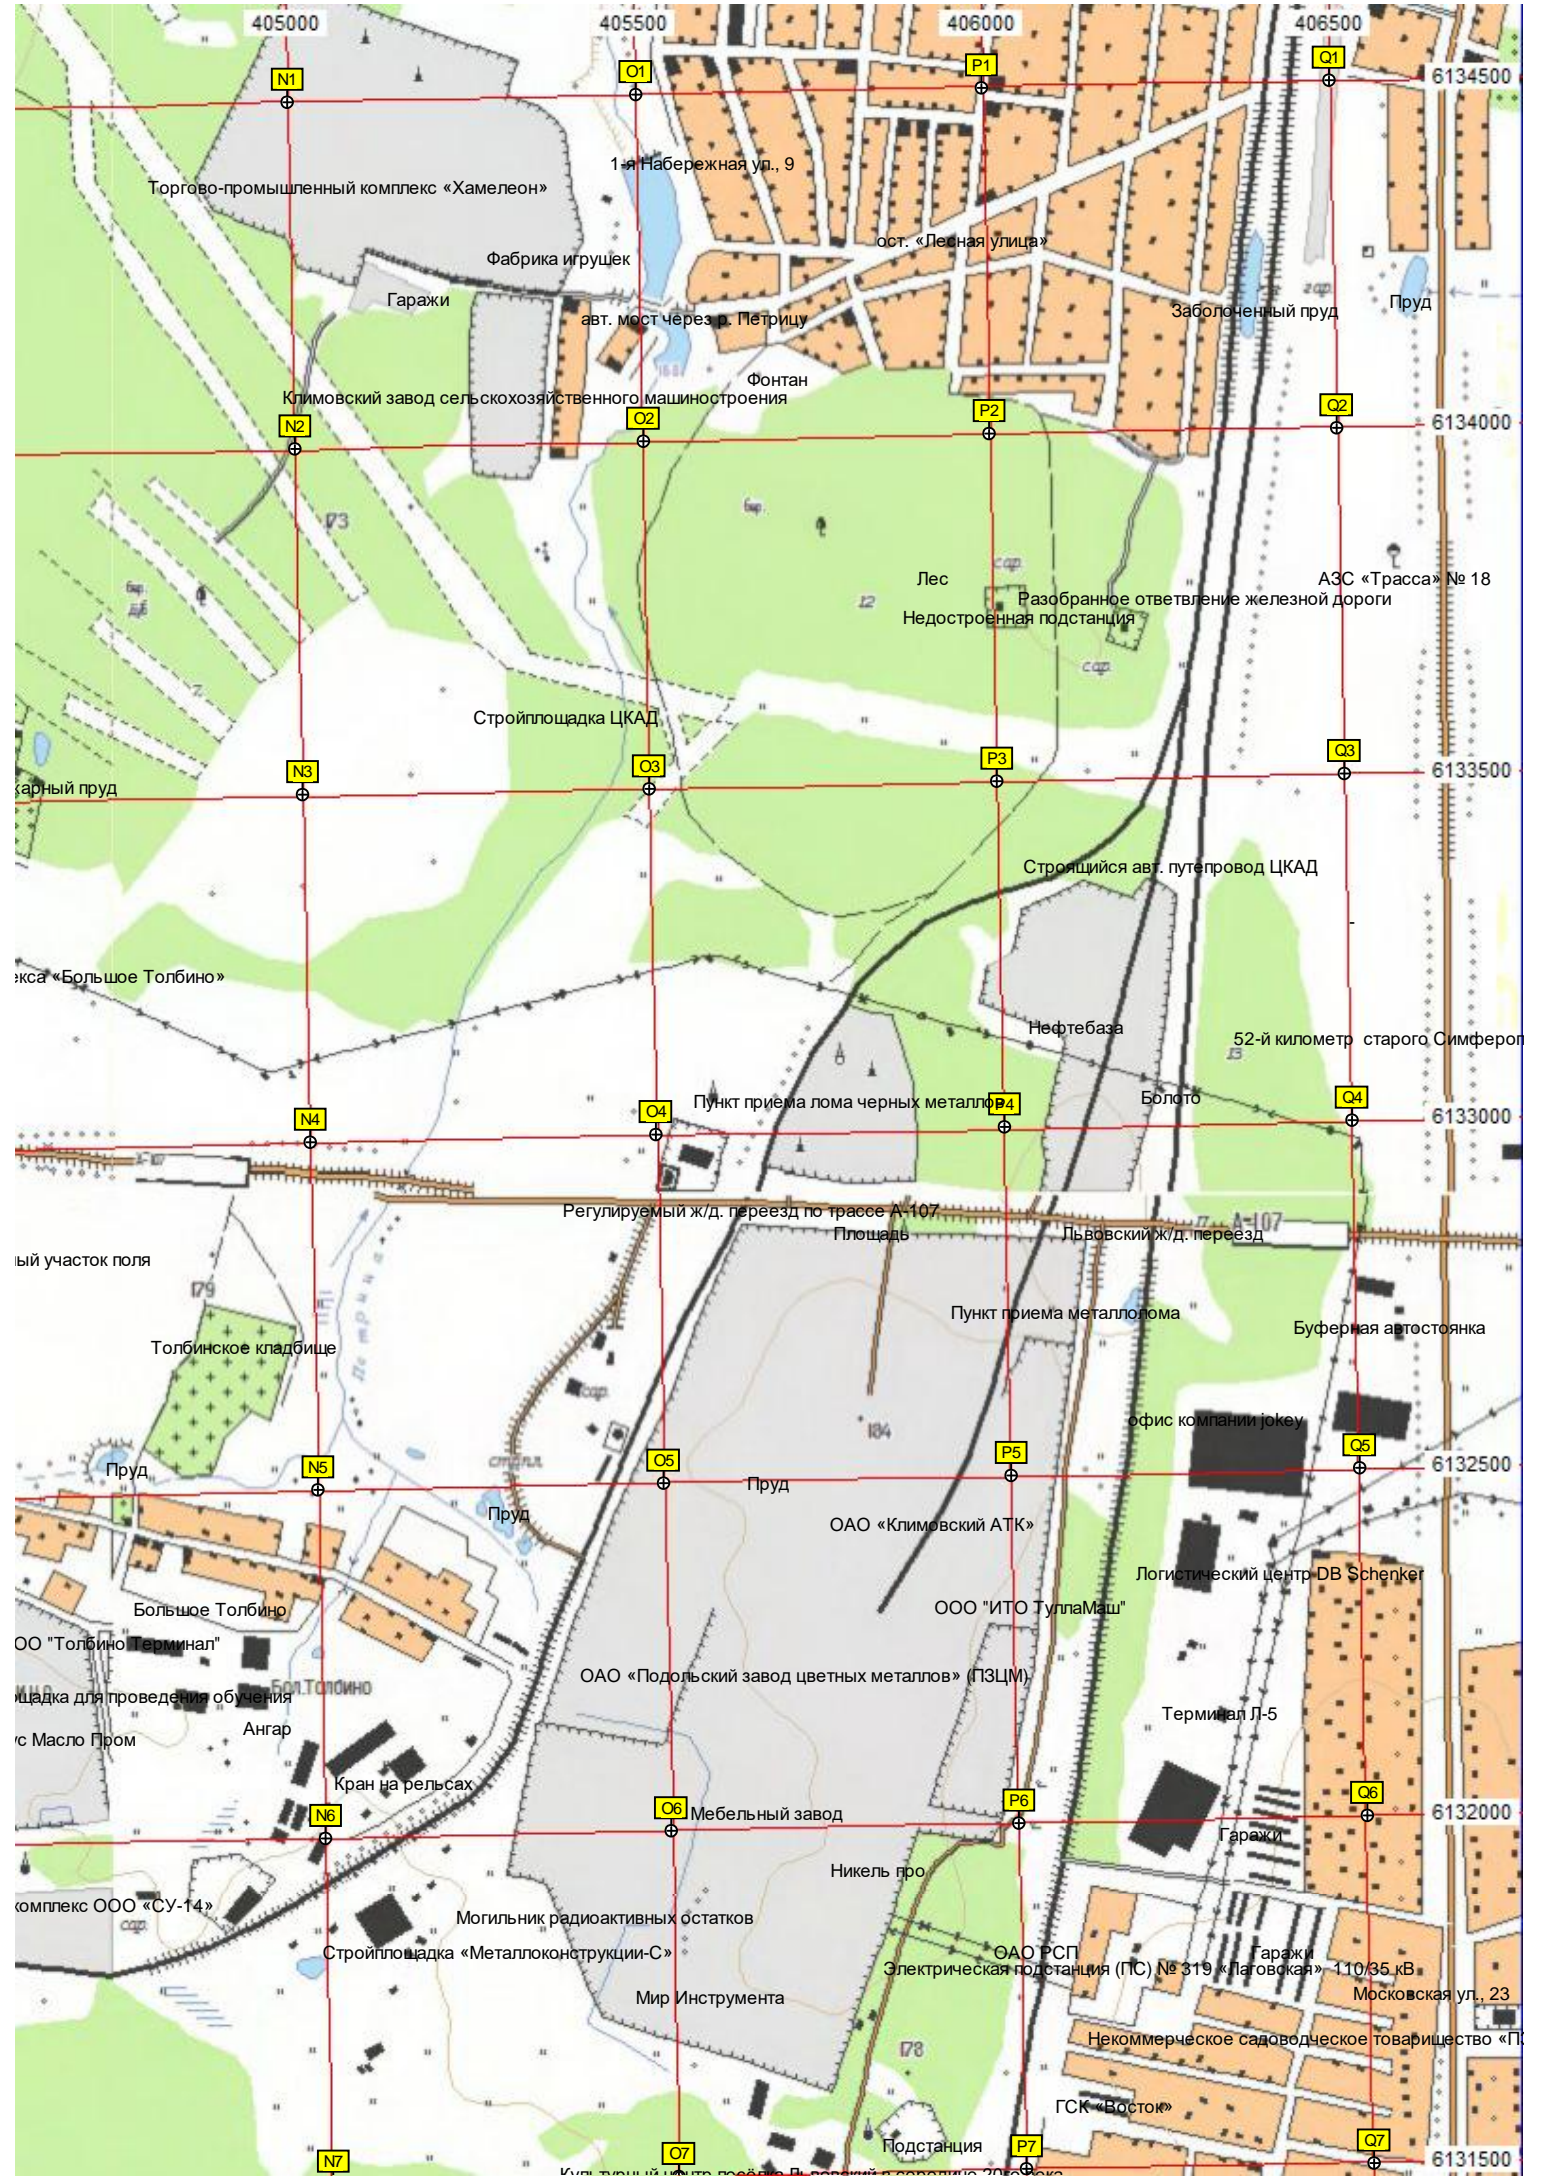

Торгово-промышленный комплекс «Хамелеон»

1-я Набережная ул., 9

ост. «Лесная улица»

Фабрика игрушек

Заболоченный пруд

Пруд

Гаражи

авт. мост через р. Петрицу

Фонтан

Климовский завод сельскохозяйственного машиностроения

Лес

Разобранное ответвление железной дороги

АЗС «Трасса» № 18

Стройплощадка ЦКАД

Строющийся авт. путепровод ЦКАД

Нефтебаза

52-й километр старого Симферополя

Болото

Пункт приема лома черных металлов

Регулируемый ж/д. переезд по трассе А-107

Площадь

Львовский ж/д. переезд

Пункт приема металлолома

Буферная автостоянка

офис компании JOYKO

ОАО «Климовский АТК»

Логистический центр DB Schenker

ООО «ИТО ТулаМаш»

ОАО «Подольский завод цветных металлов» (ПЗЦМ)

Терминал Л-5

Большое Толбино

ОО «Толбино Терминал»

площадка для проведения обучения

с Масло Пром

Ангар

Кран на рельсах

Мебельный завод

Никель про

Гаражи

комплекс ООО «СУ-14»

Могильник радиоактивных отходов

Стройплощадка «Металлоконструкции-С»

Мир Инструмента

ОАО РСП
Электрическая подстанция (ПС) № 319 «Лаговская» - 110/35 кВ

Московская ул., 23

Некоммерческое садоводческое товарищество «П

ГСК «Восток»

Подстанция