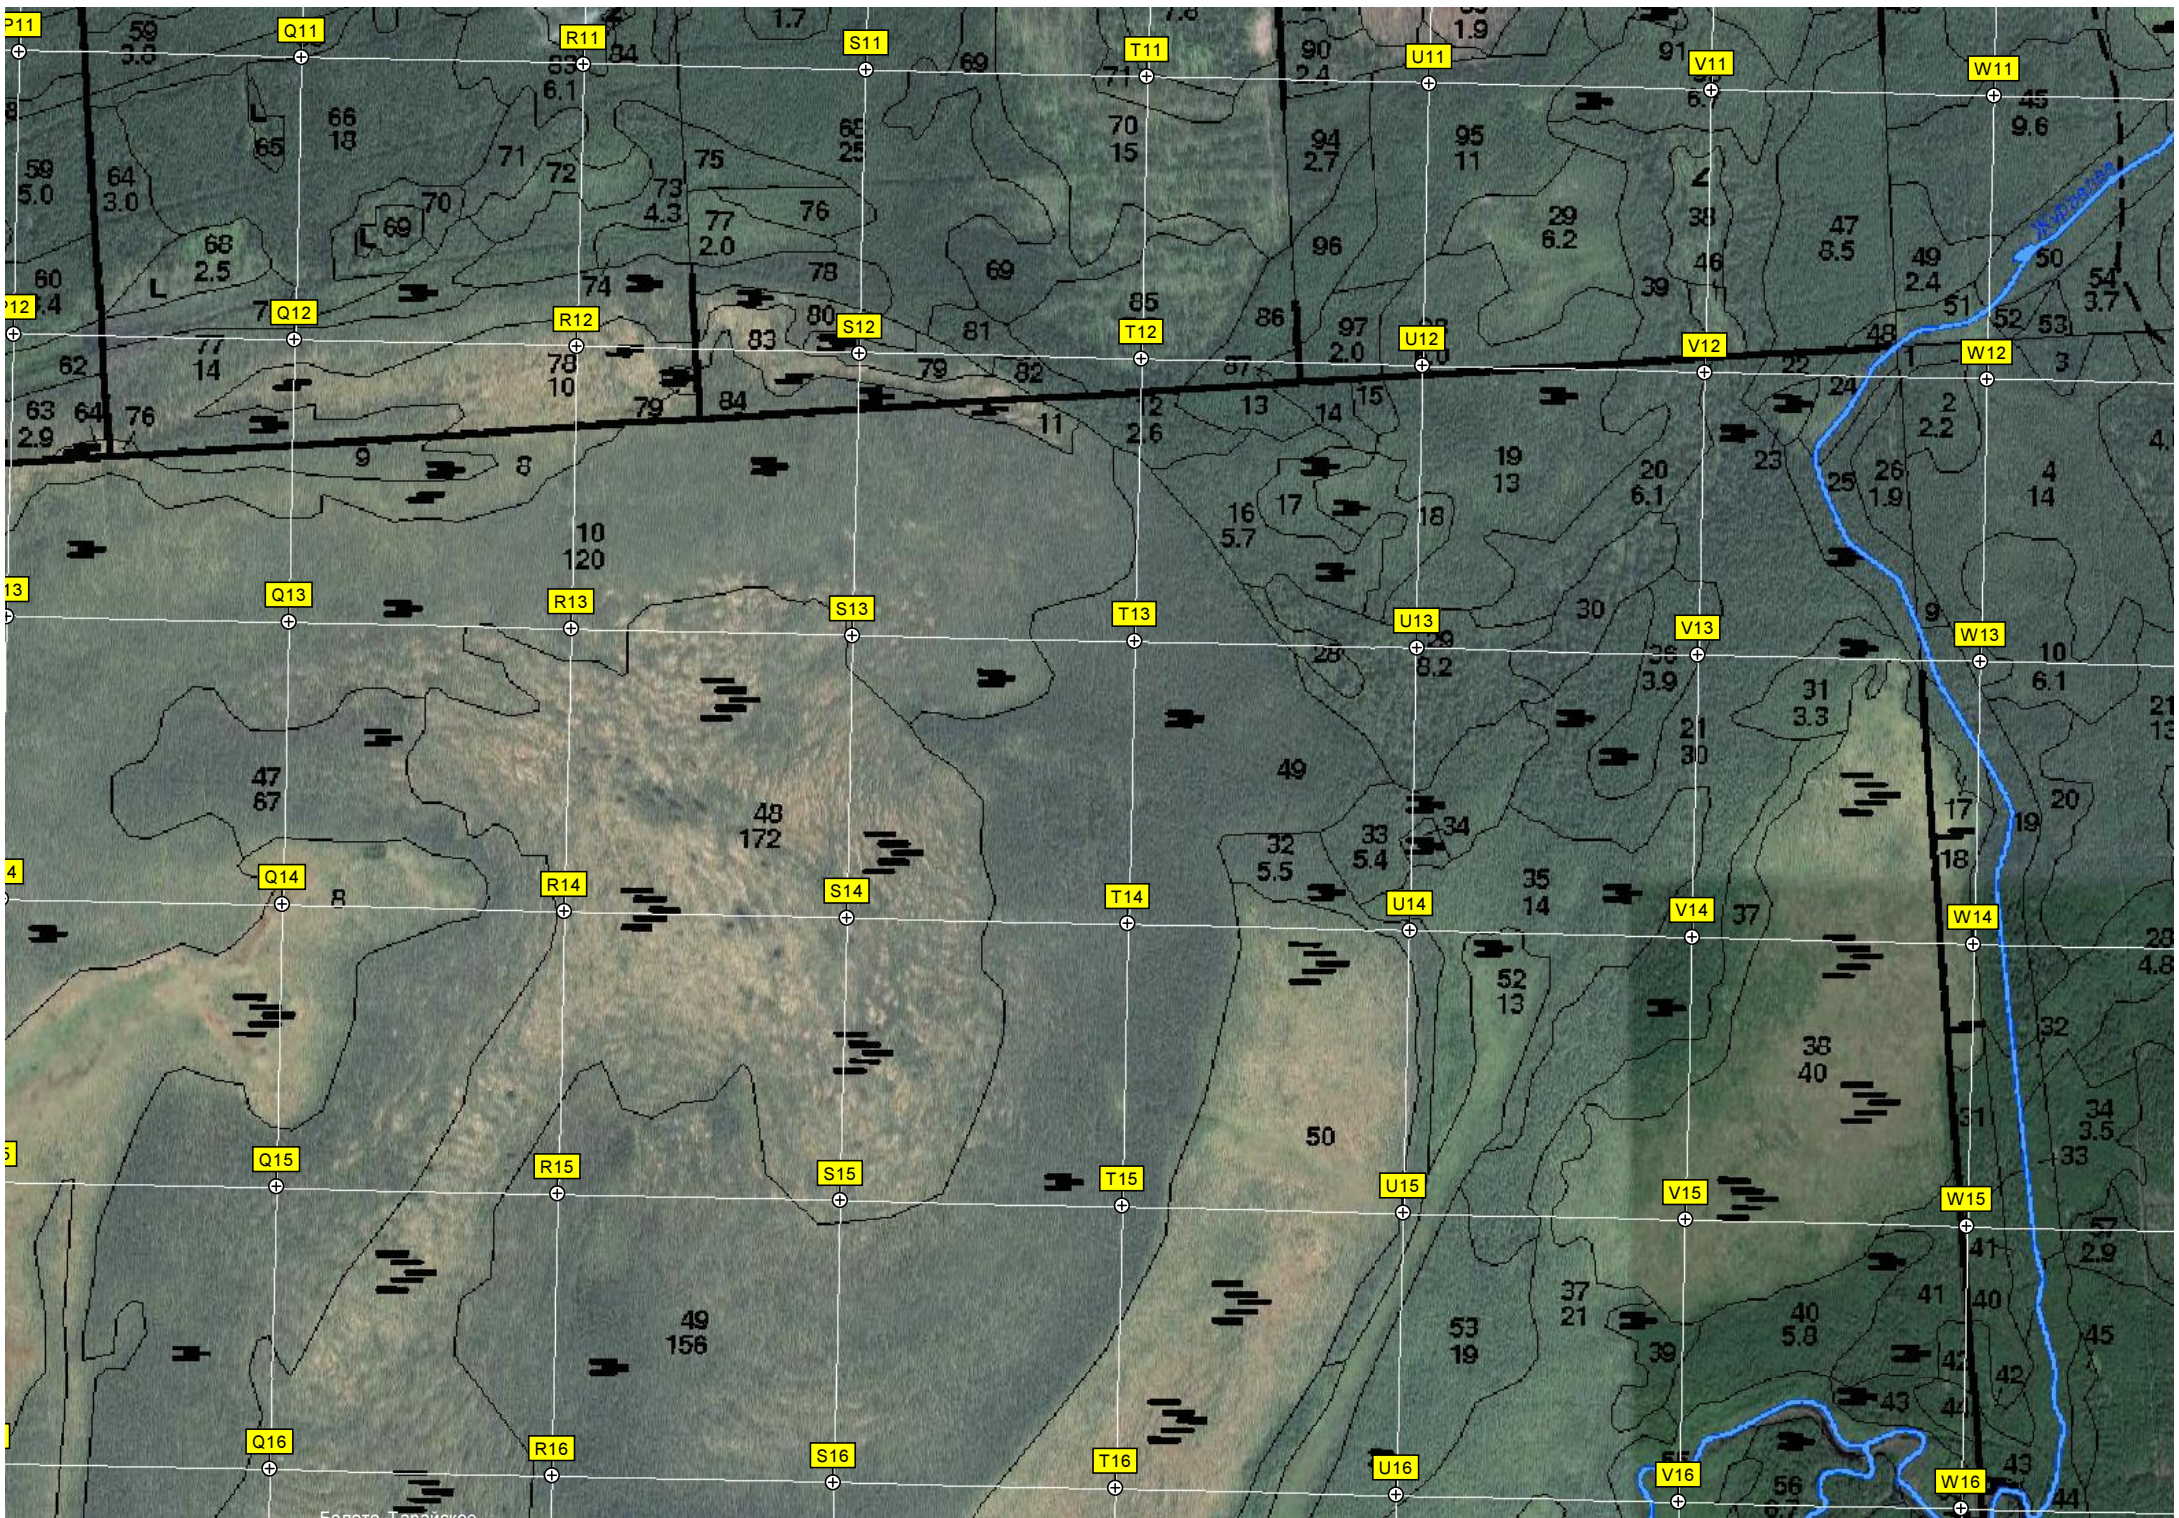

Взорванный ДОТ № 1 КинГУР

Взорванный ДОТ № 2 КинГУР

Кордон лесника
урочище Крикково
Могилы сержанта В. Н. Захарова (1921-1941)

Взорванный ДОТ № 3 КинГУР

ост. "Крикково"

ост. "Крикково"

Взорванный ДОТ № 4 КинГУР

пр. земли

Группа заболоченных прудов на месте старог

Старый фундамент

Неизвестные руины зданий времён ВОВ

Урочище Павлово