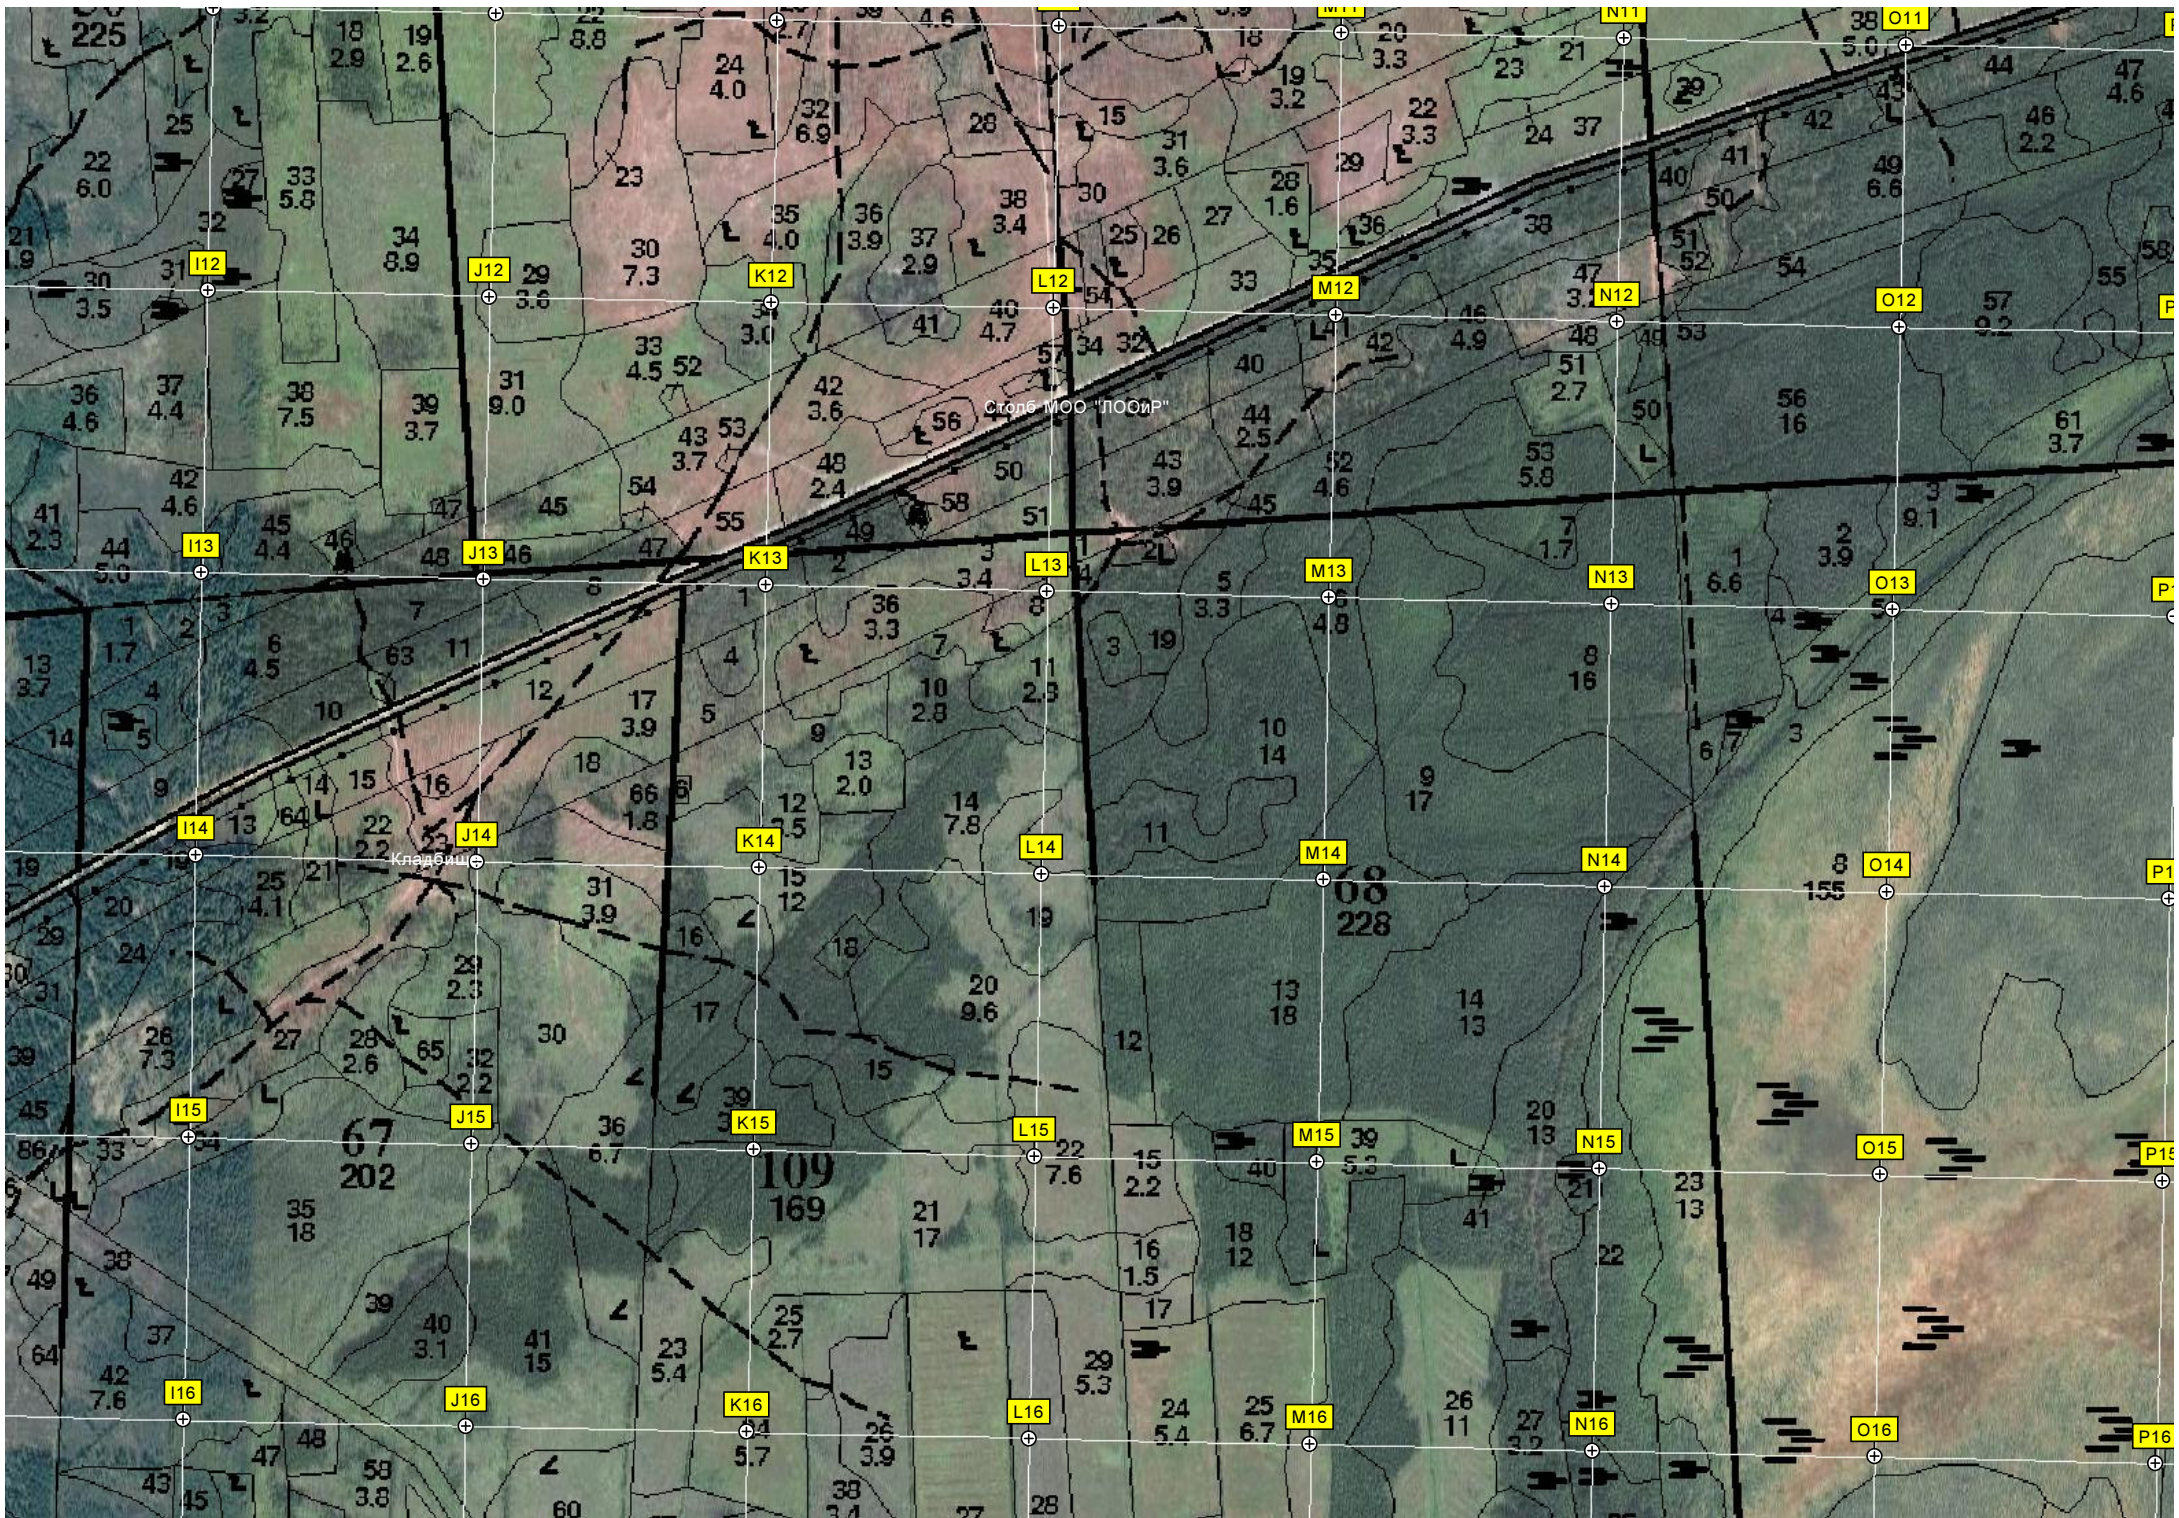

Взорванный ДОТ № 1 КинГУР

Взорванный ДОТ № 2 КинГУР

Кордон лесника
урочище Крикково
Могилы сержанта В. Н. Захарова (1921-1941)

Взорванный ДОТ № 3 КинГУР

ост. "Крикково"

ост. "Крикково"

Взорванный ДОТ № 4 КинГУР

пр. земли

Группа заболоченных прудов на месте старог

Старый фундамент

Неизвестные руины зданий времён ВОВ

Урочище Павлово