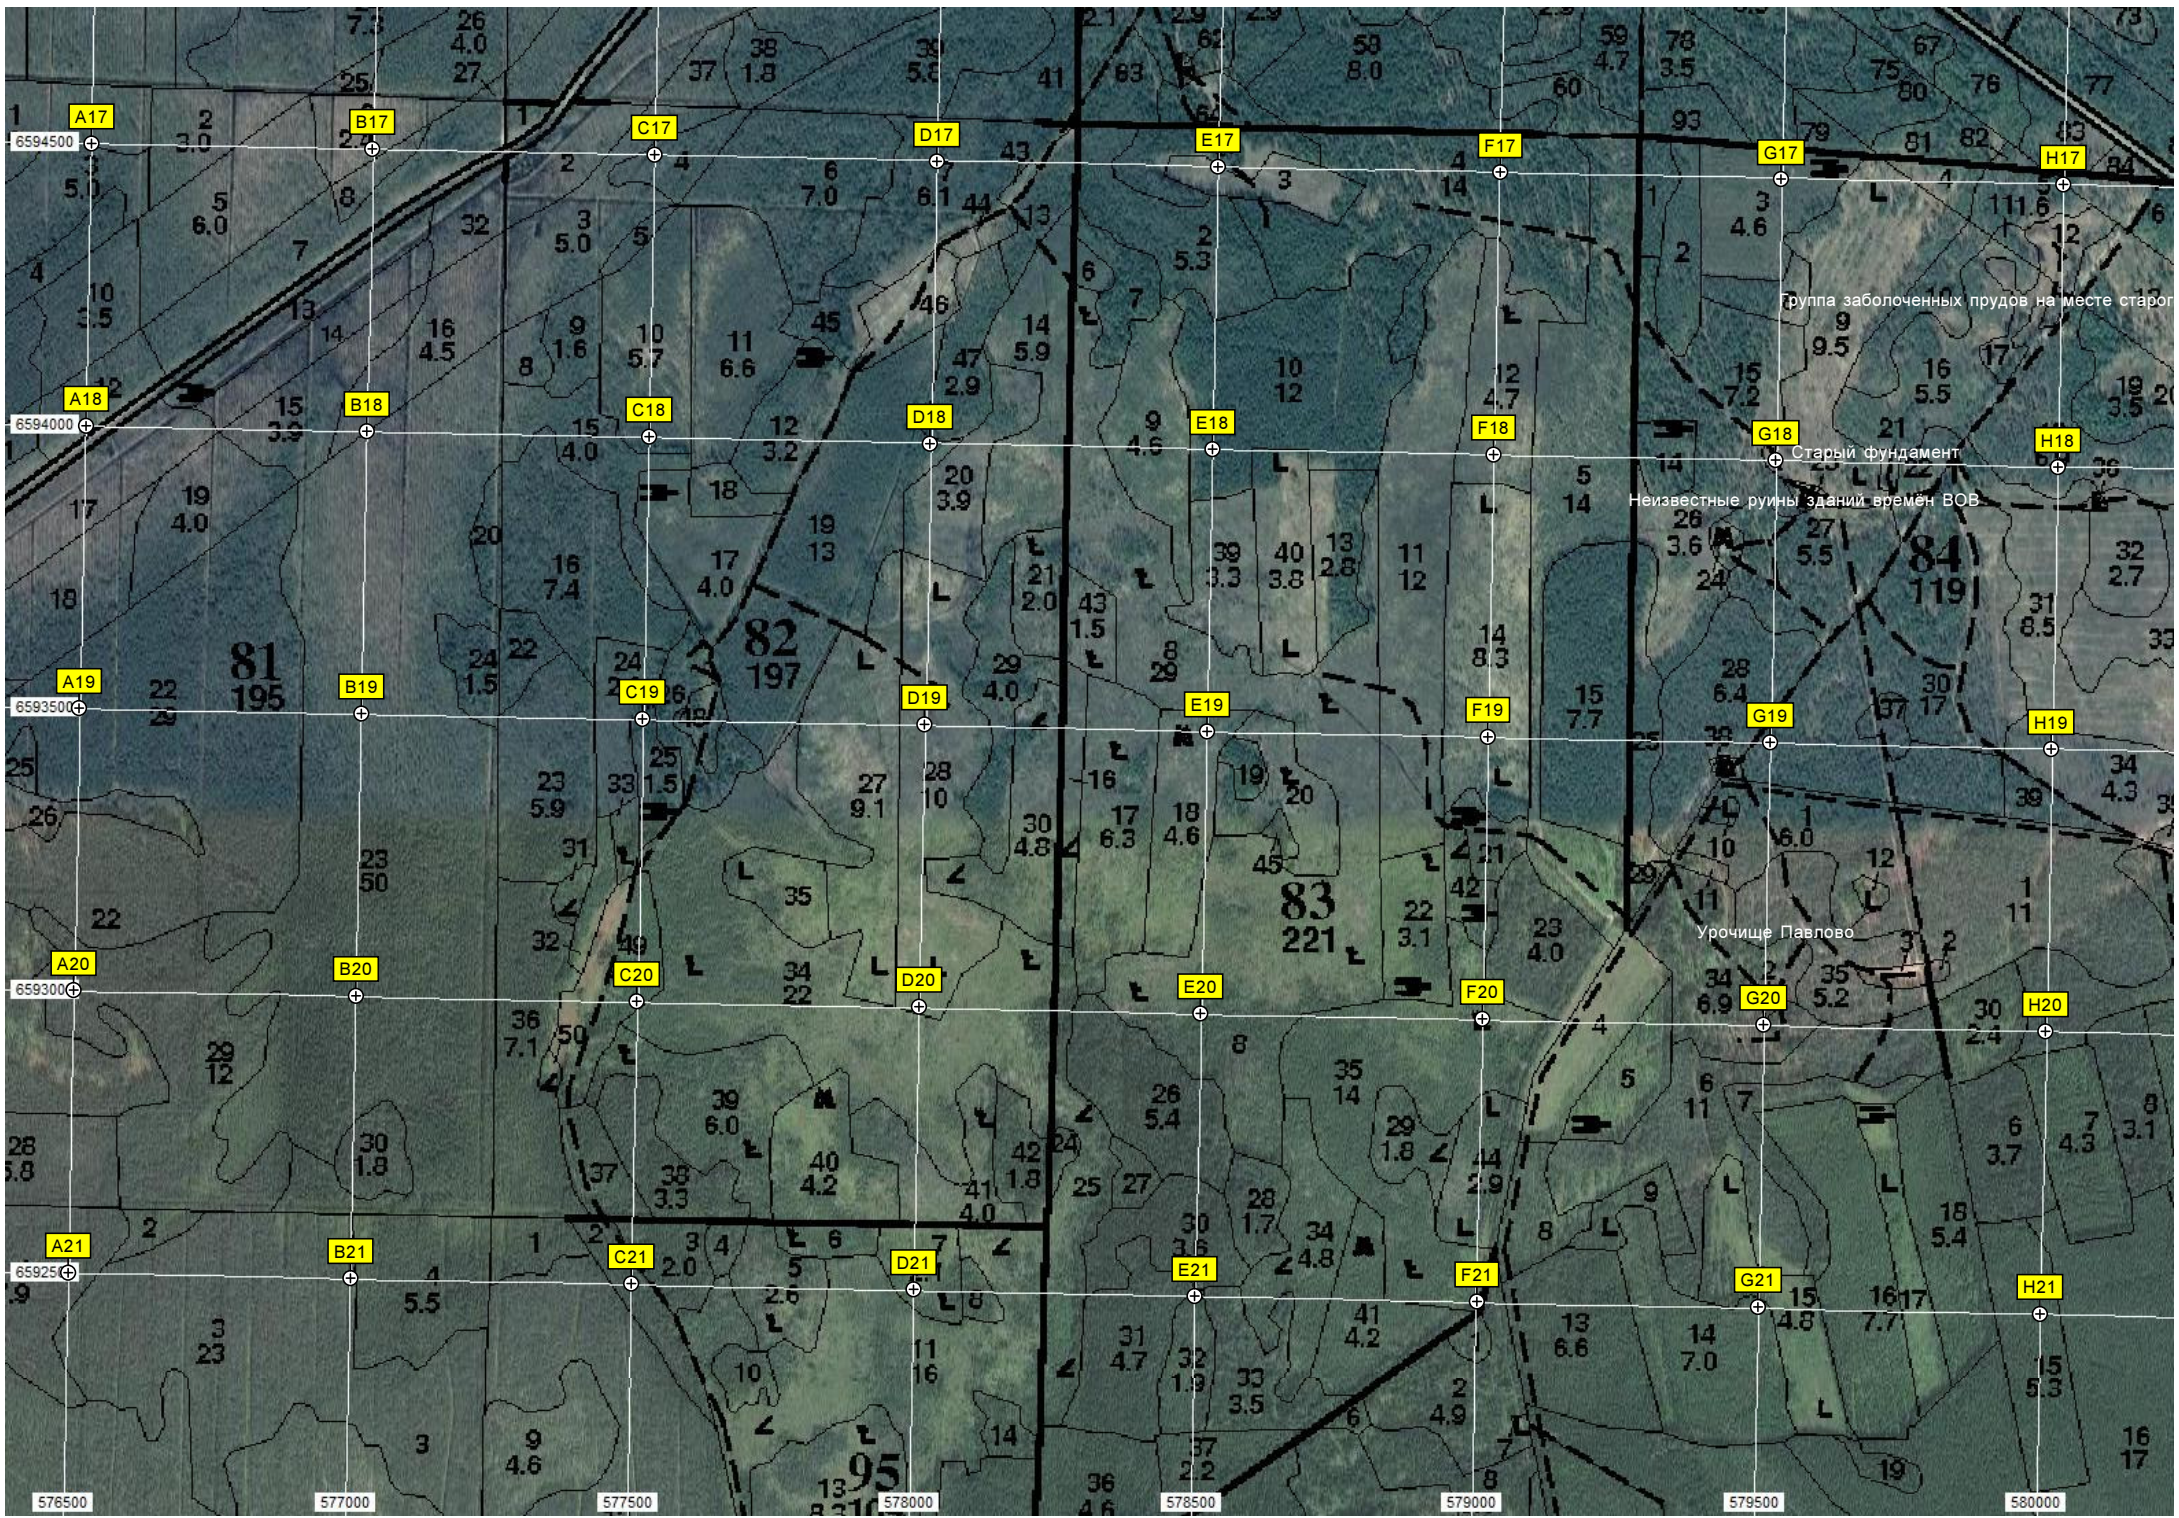

A12

B12

C12

D12

E12

F12

G12

H12

Взорванный ДОТ № 1 КинГУР

Взорванный ДОТ № 2 КинГУР

Кордон лесника
урочище Крикково
Могилы сержанта В. Н. Захарова (1921-1941)

Взорванный ДОТ № 3 КинГУР

ост. "Крикково"

ост. "Крикково"

Взорванный ДОТ № 4 КинГУР

пр. земли

Группа заболоченных прудов на месте старог

Старый фундамент

Неизвестные руины зданий времён ВОВ

Урочище Павлово