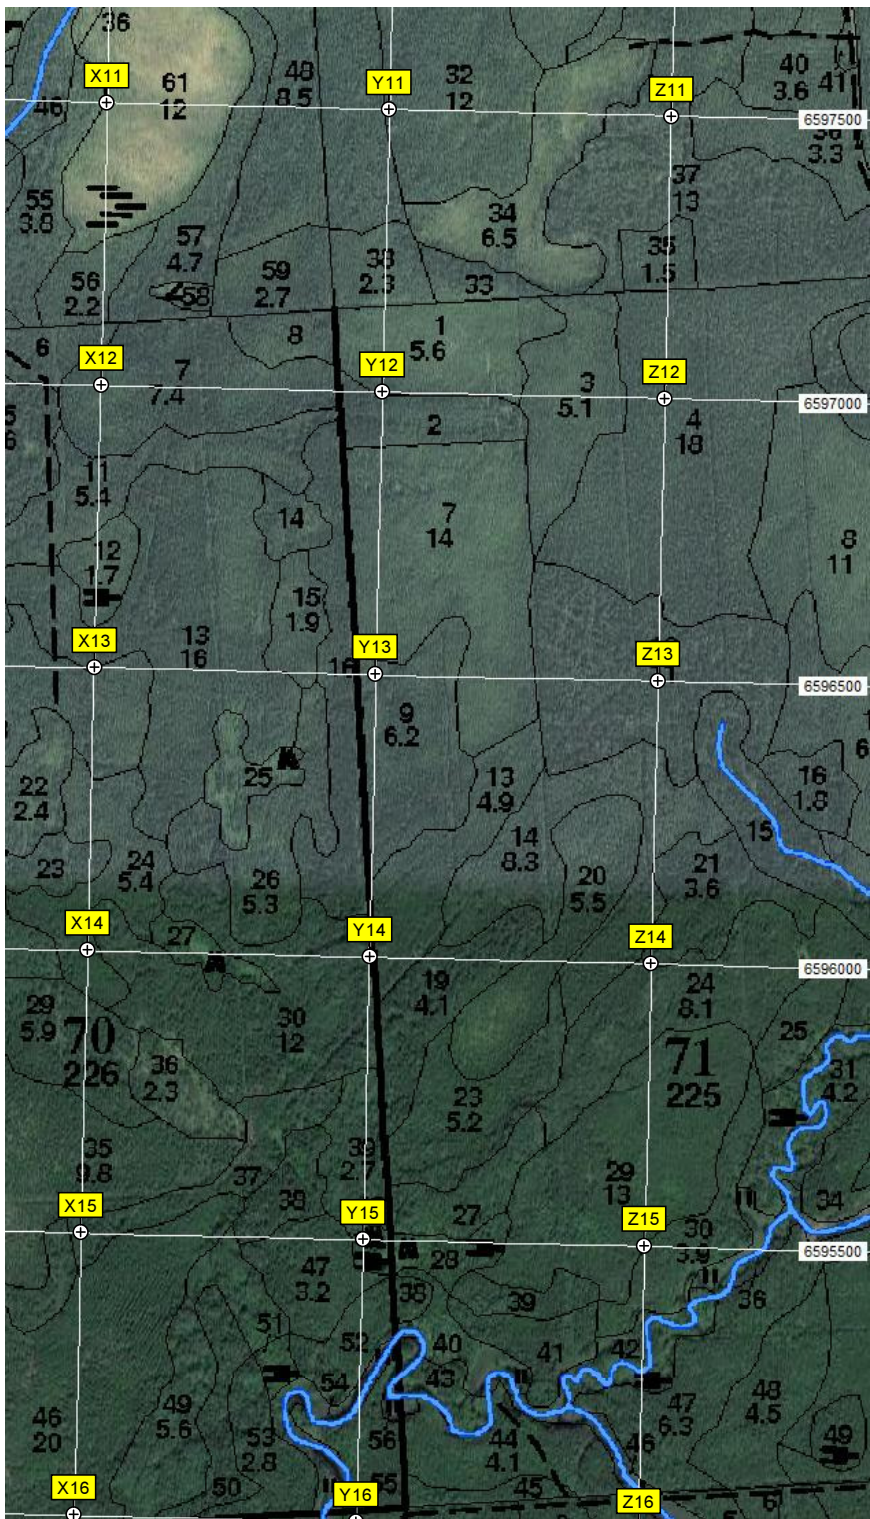

Взорванный ДОТ № 1 КинГУР

Взорванный ДОТ № 2 КинГУР

Кордон лесника
урочище Крикково
Могилы сержанта В. Н. Захарова (1921-1941)

Взорванный ДОТ № 3 КинГУР

ост. "Крикково"

ост. "Крикково"

Взорванный ДОТ № 4 КинГУР

пр. земли

Группа заболоченных прудов на месте старог

Старый фундамент

Неизвестные руины зданий времён ВОВ

Урочище Павлово