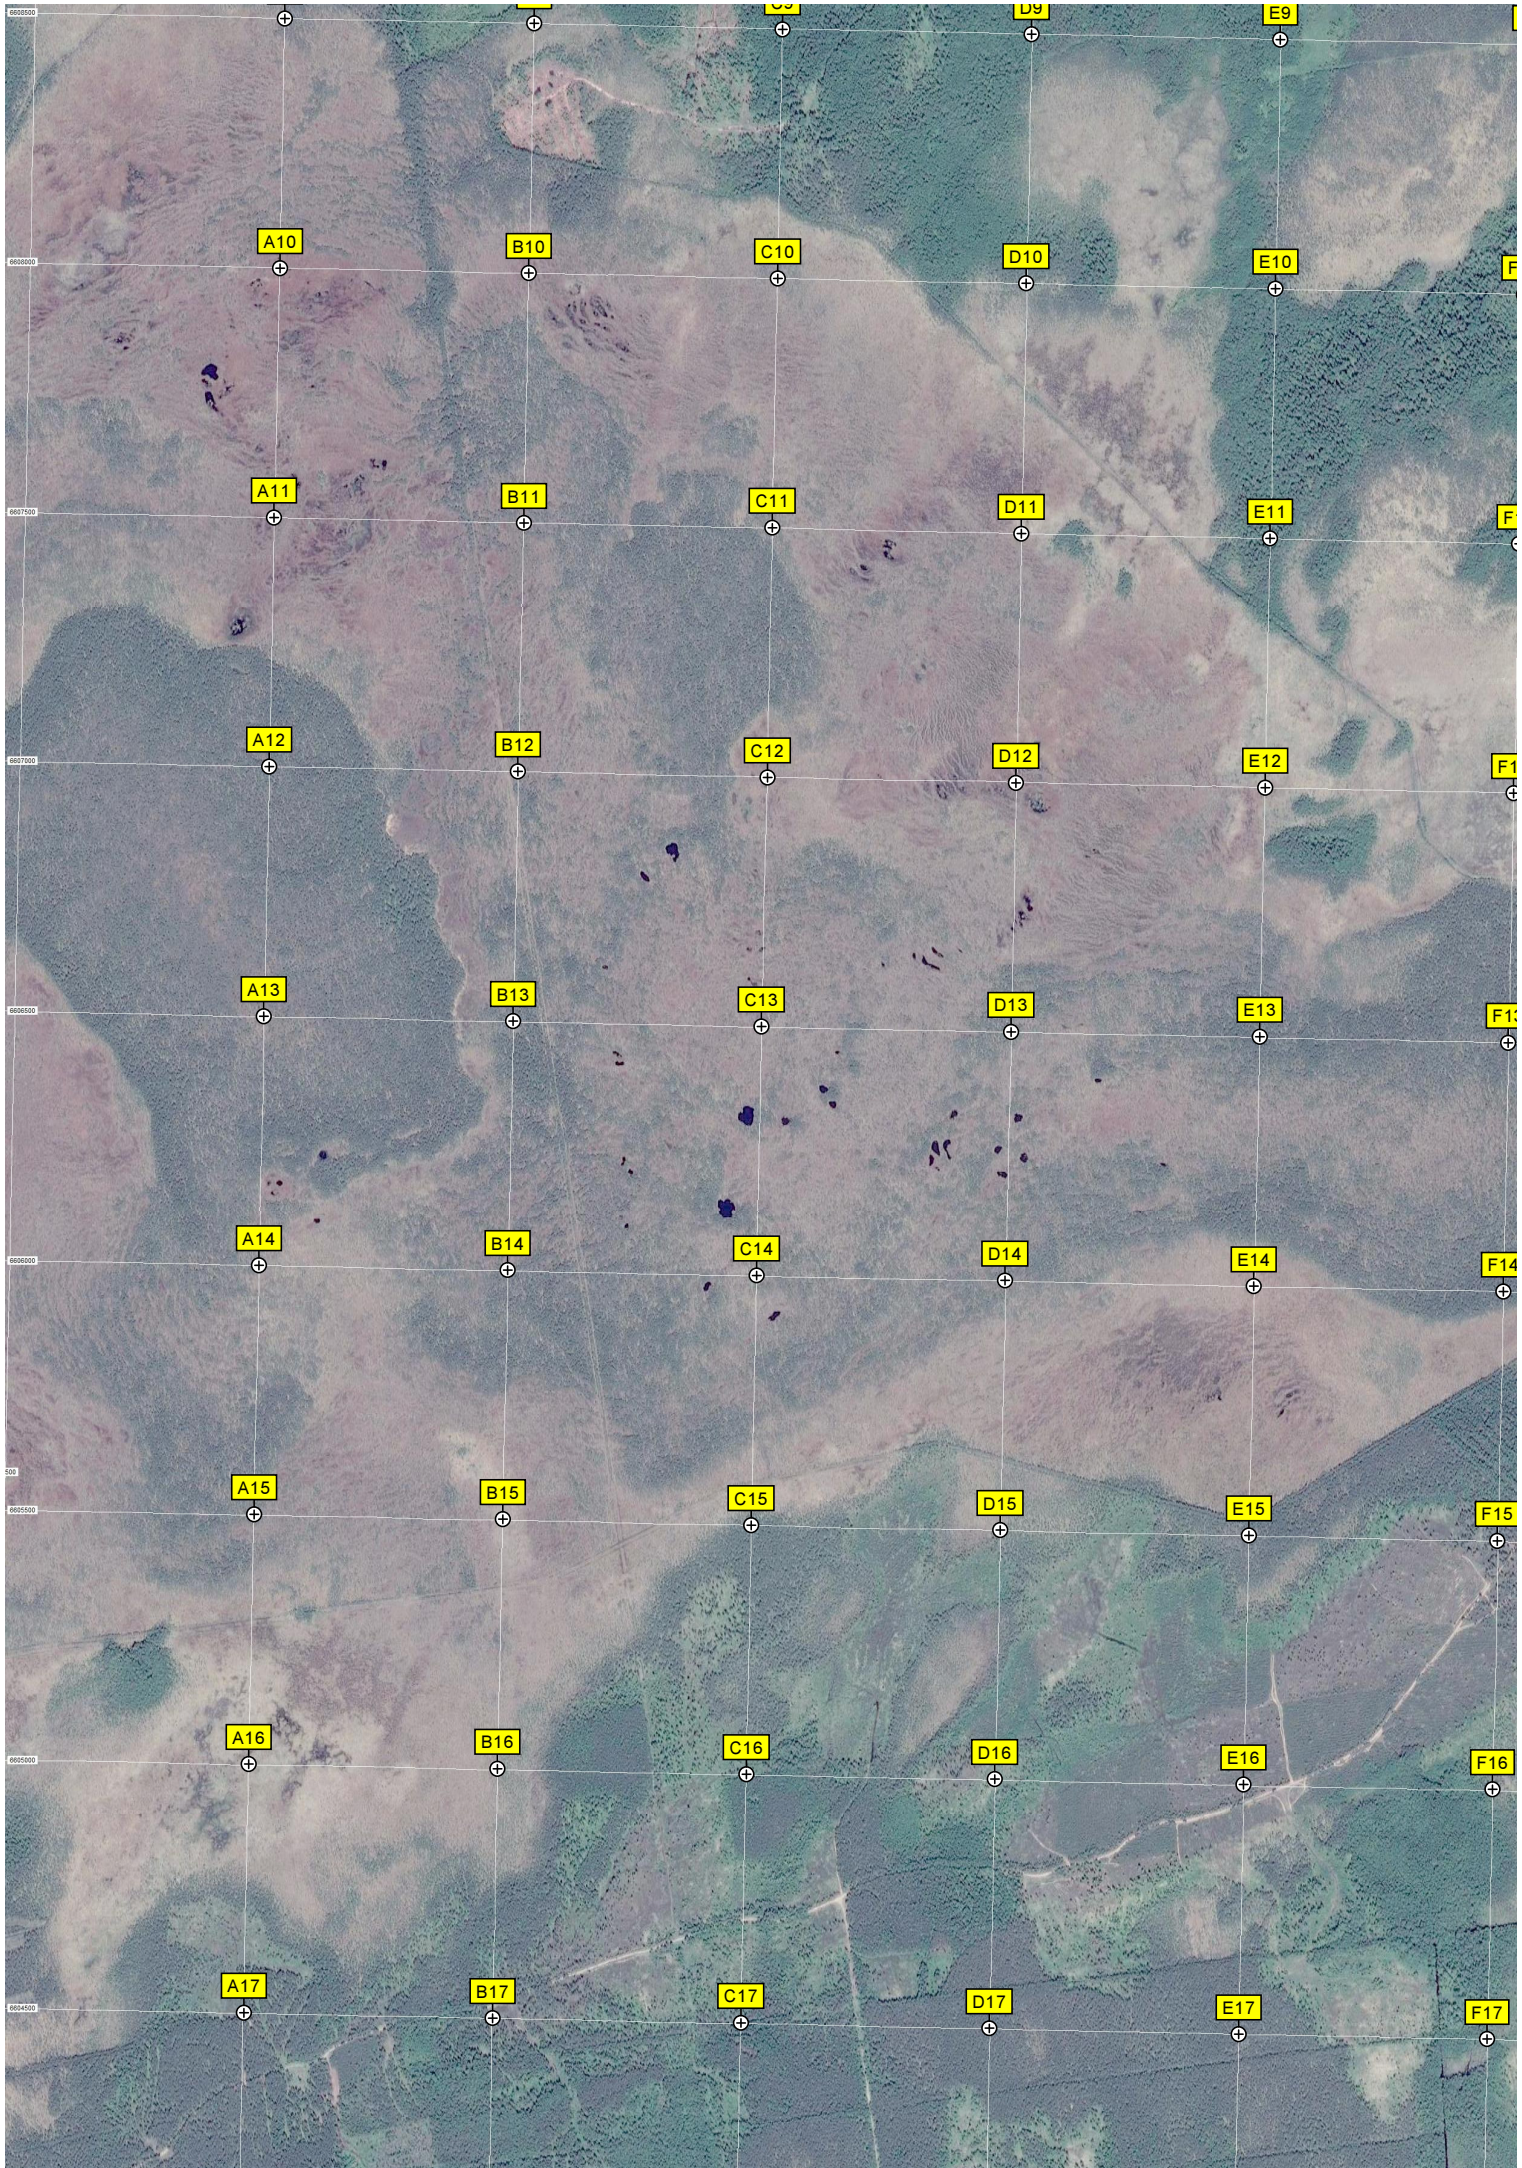

Раезервуары

Пост МЭЦ

Компрессорная

Кабанья вышка

Кладбище

Хаболово

Часовня

Развалины КП штаба и казарм

Охотничье-рыболовная база «Хаболово»

Развалины казарм

оз. Хаболово- аэродром

Озеро Хабо

Получье

Кладбище

F9

G9