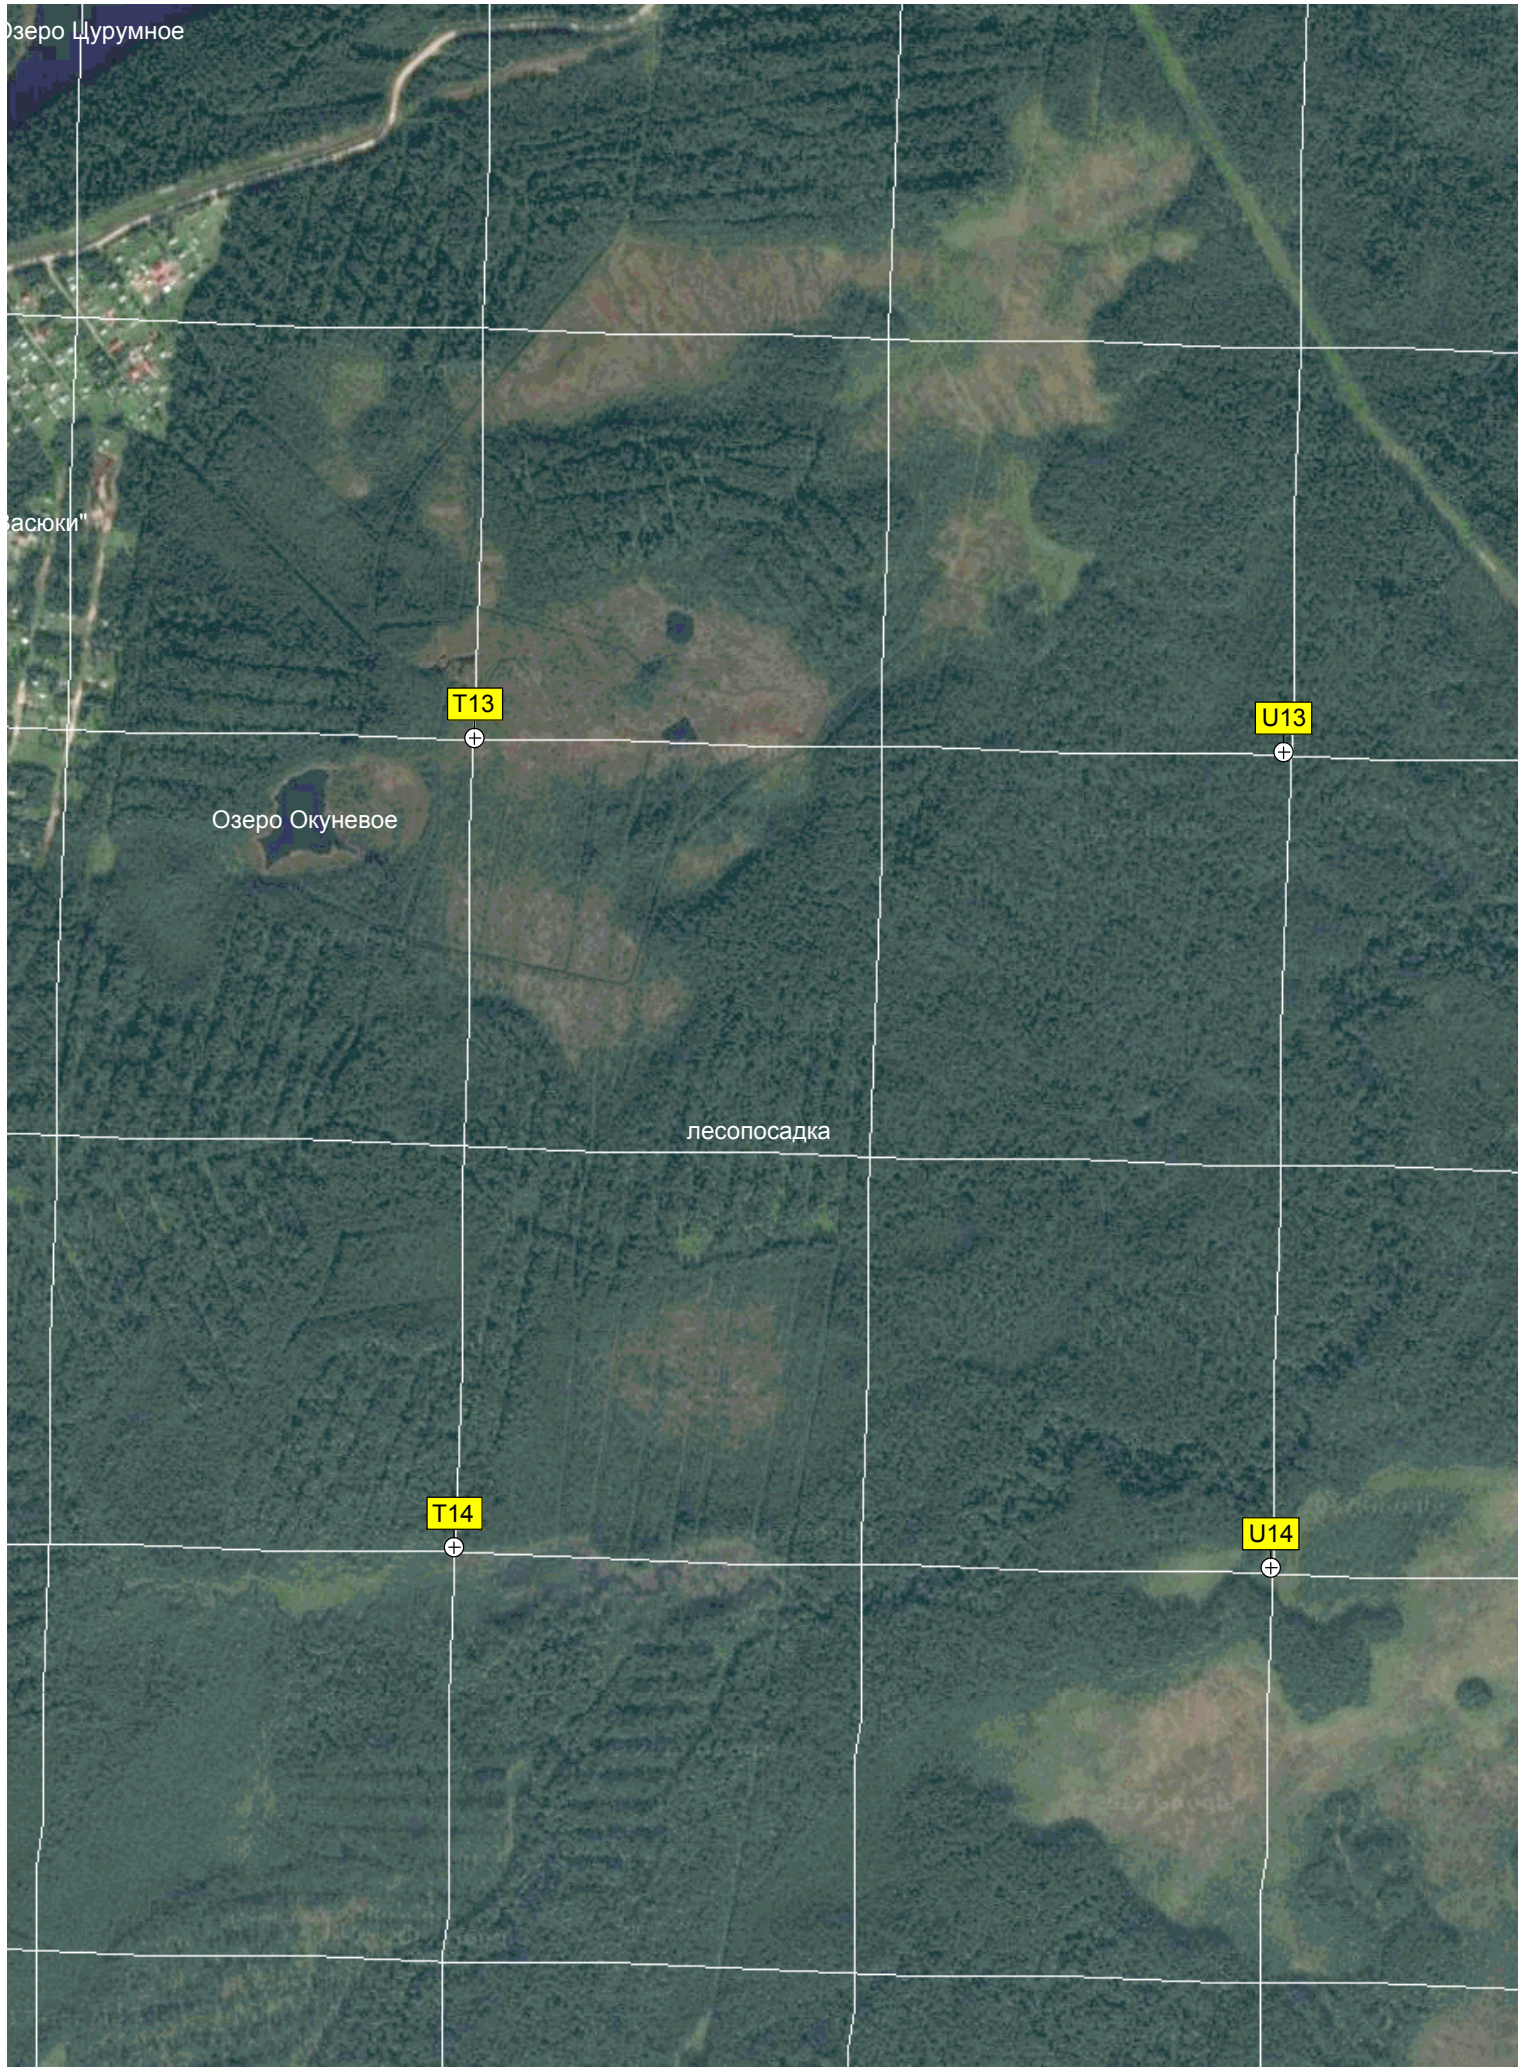

а

нное

576000

за)

ул. Дорожников, 4  
АЭС «Роснефть»  
Посёлок дорожников

X10

Трасса разобрань

X11

Озеро Окуневое

лесопосадка

T14

U14

V13

Место впадения ручья Кузьмиха в реку Илас

W13

V14