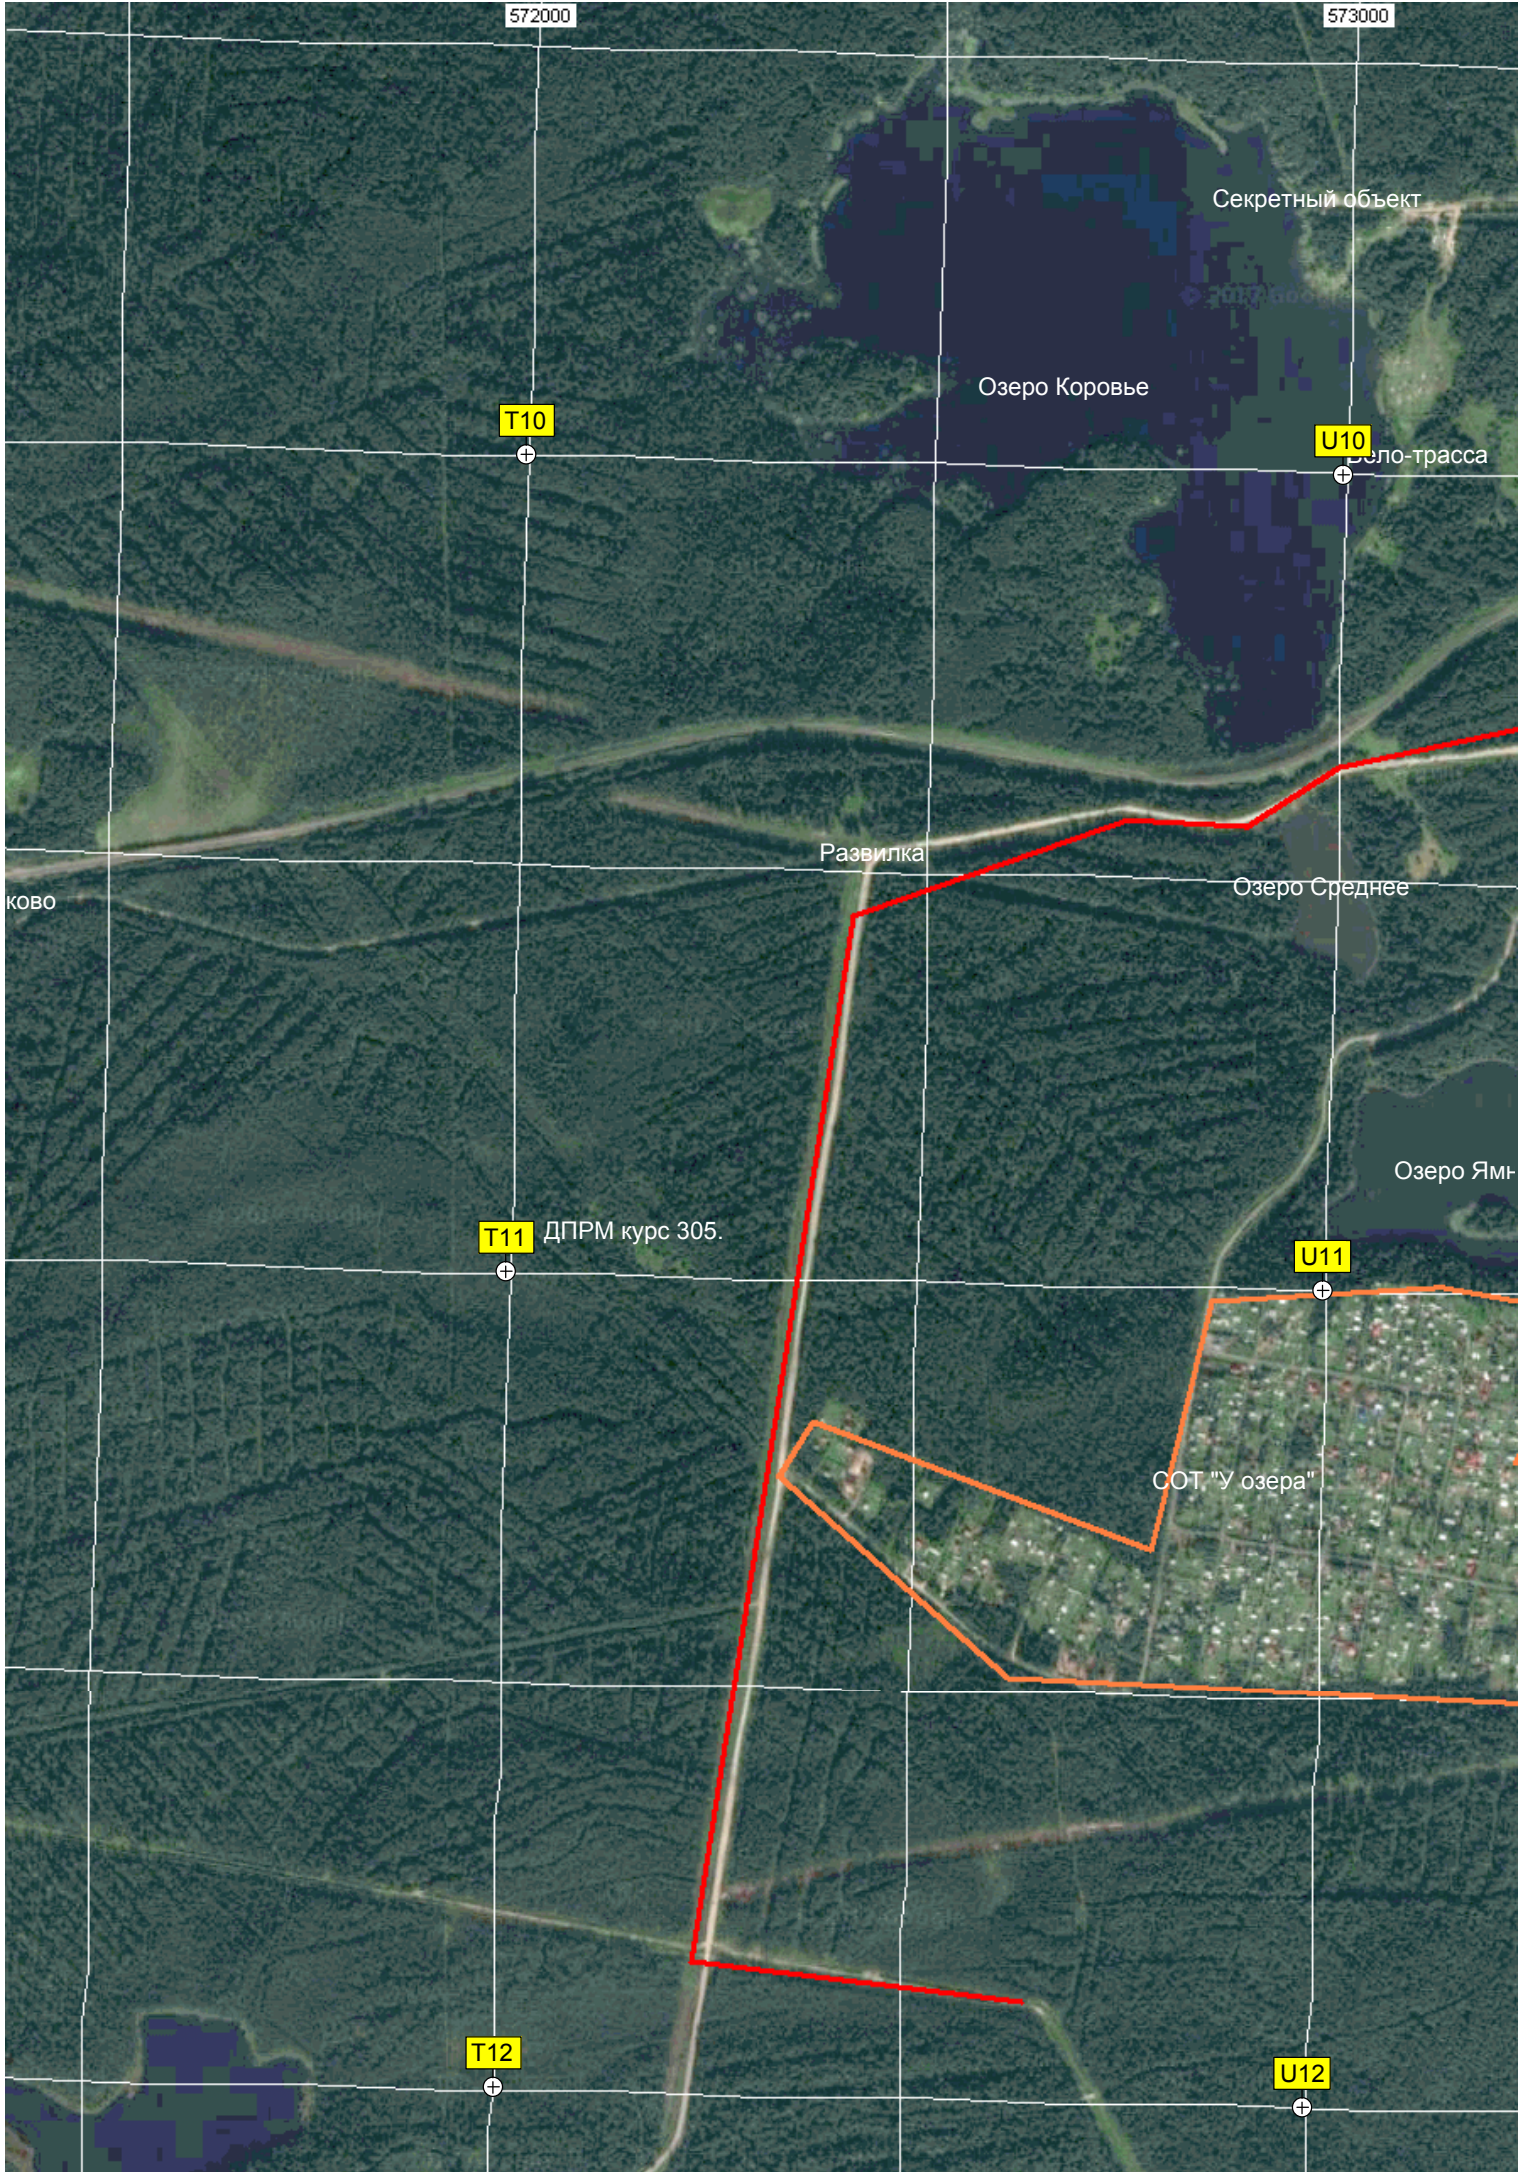

7142000

572000

573000

Секретный объект

Озеро Коровье

T10

U10

Село-трасса

Развилка

Озеро Среднее

КОВО

Озеро Ям-

T11 ДПРМ курс 305.

U11

СОТ. "У озера"

T12

U12

574000

575000

СОТ «Полянка»

Путевой пост 5 км

База отдыха (турбаза)

Озеро Плотское

V10

а

нное

576000

за)

ул. Дорожников, 4  
АЭС «Роснефть»  
Посёлок дорожников

X10

Трасса разобрань

X11