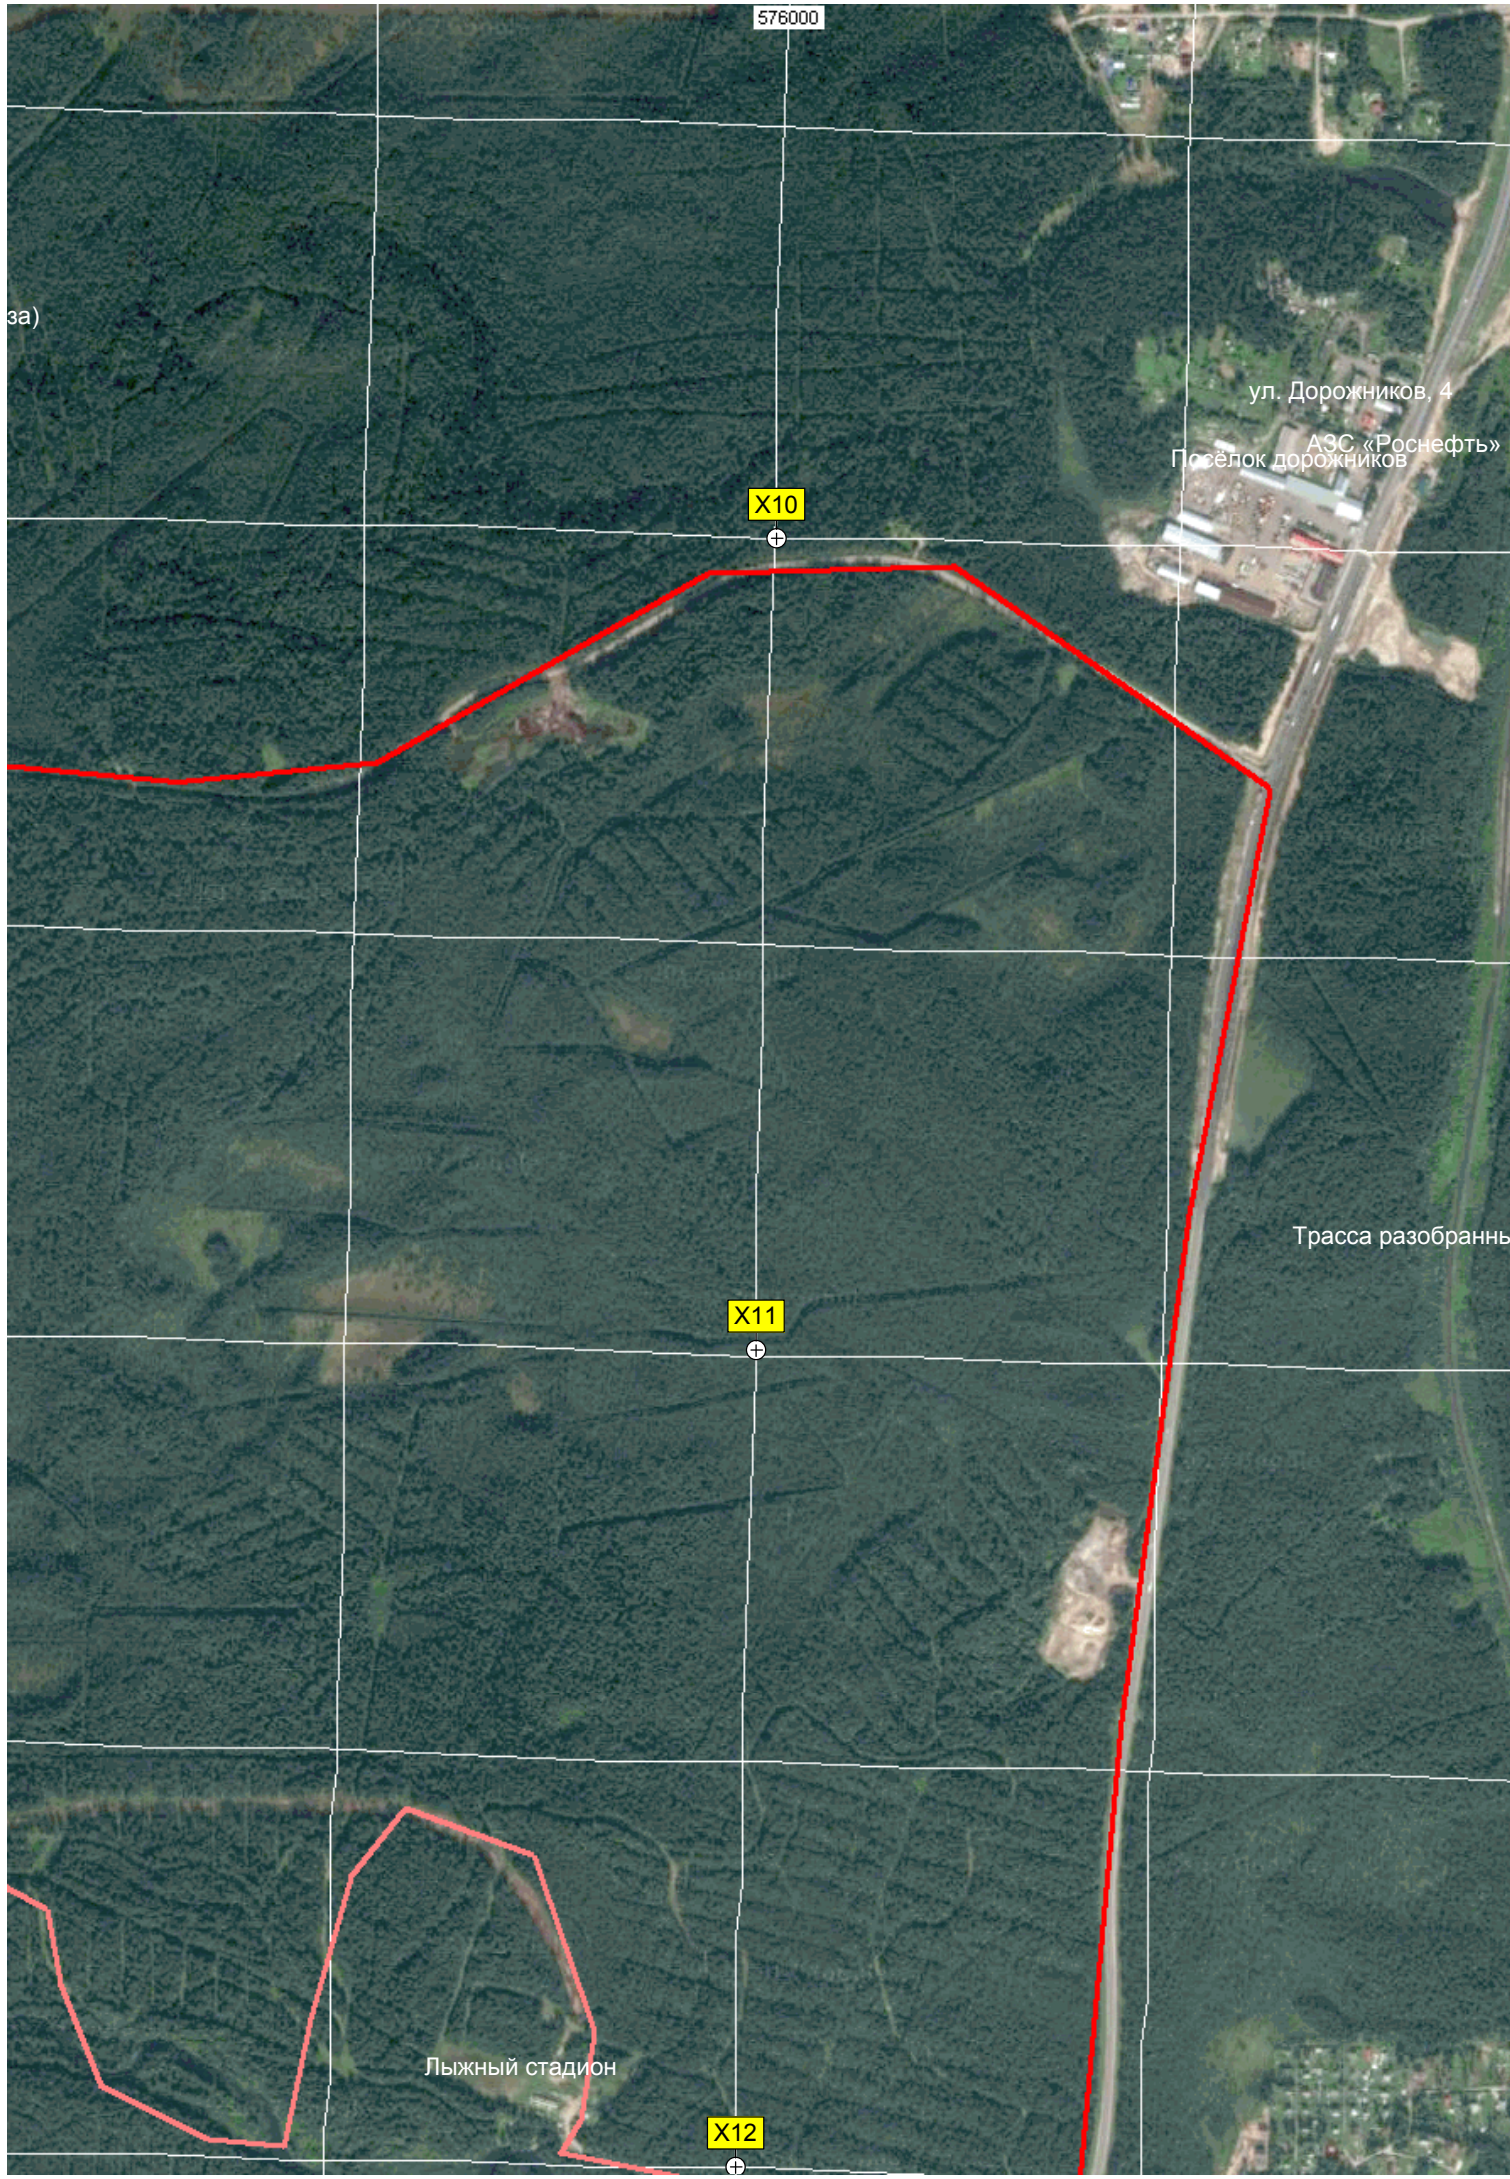

576000

за)

ул. Дорожников, 4
АЭС «Роснефть»
Посёлок дорожников

X10

Трасса разобрань

X11

Лыжный стадион

X12