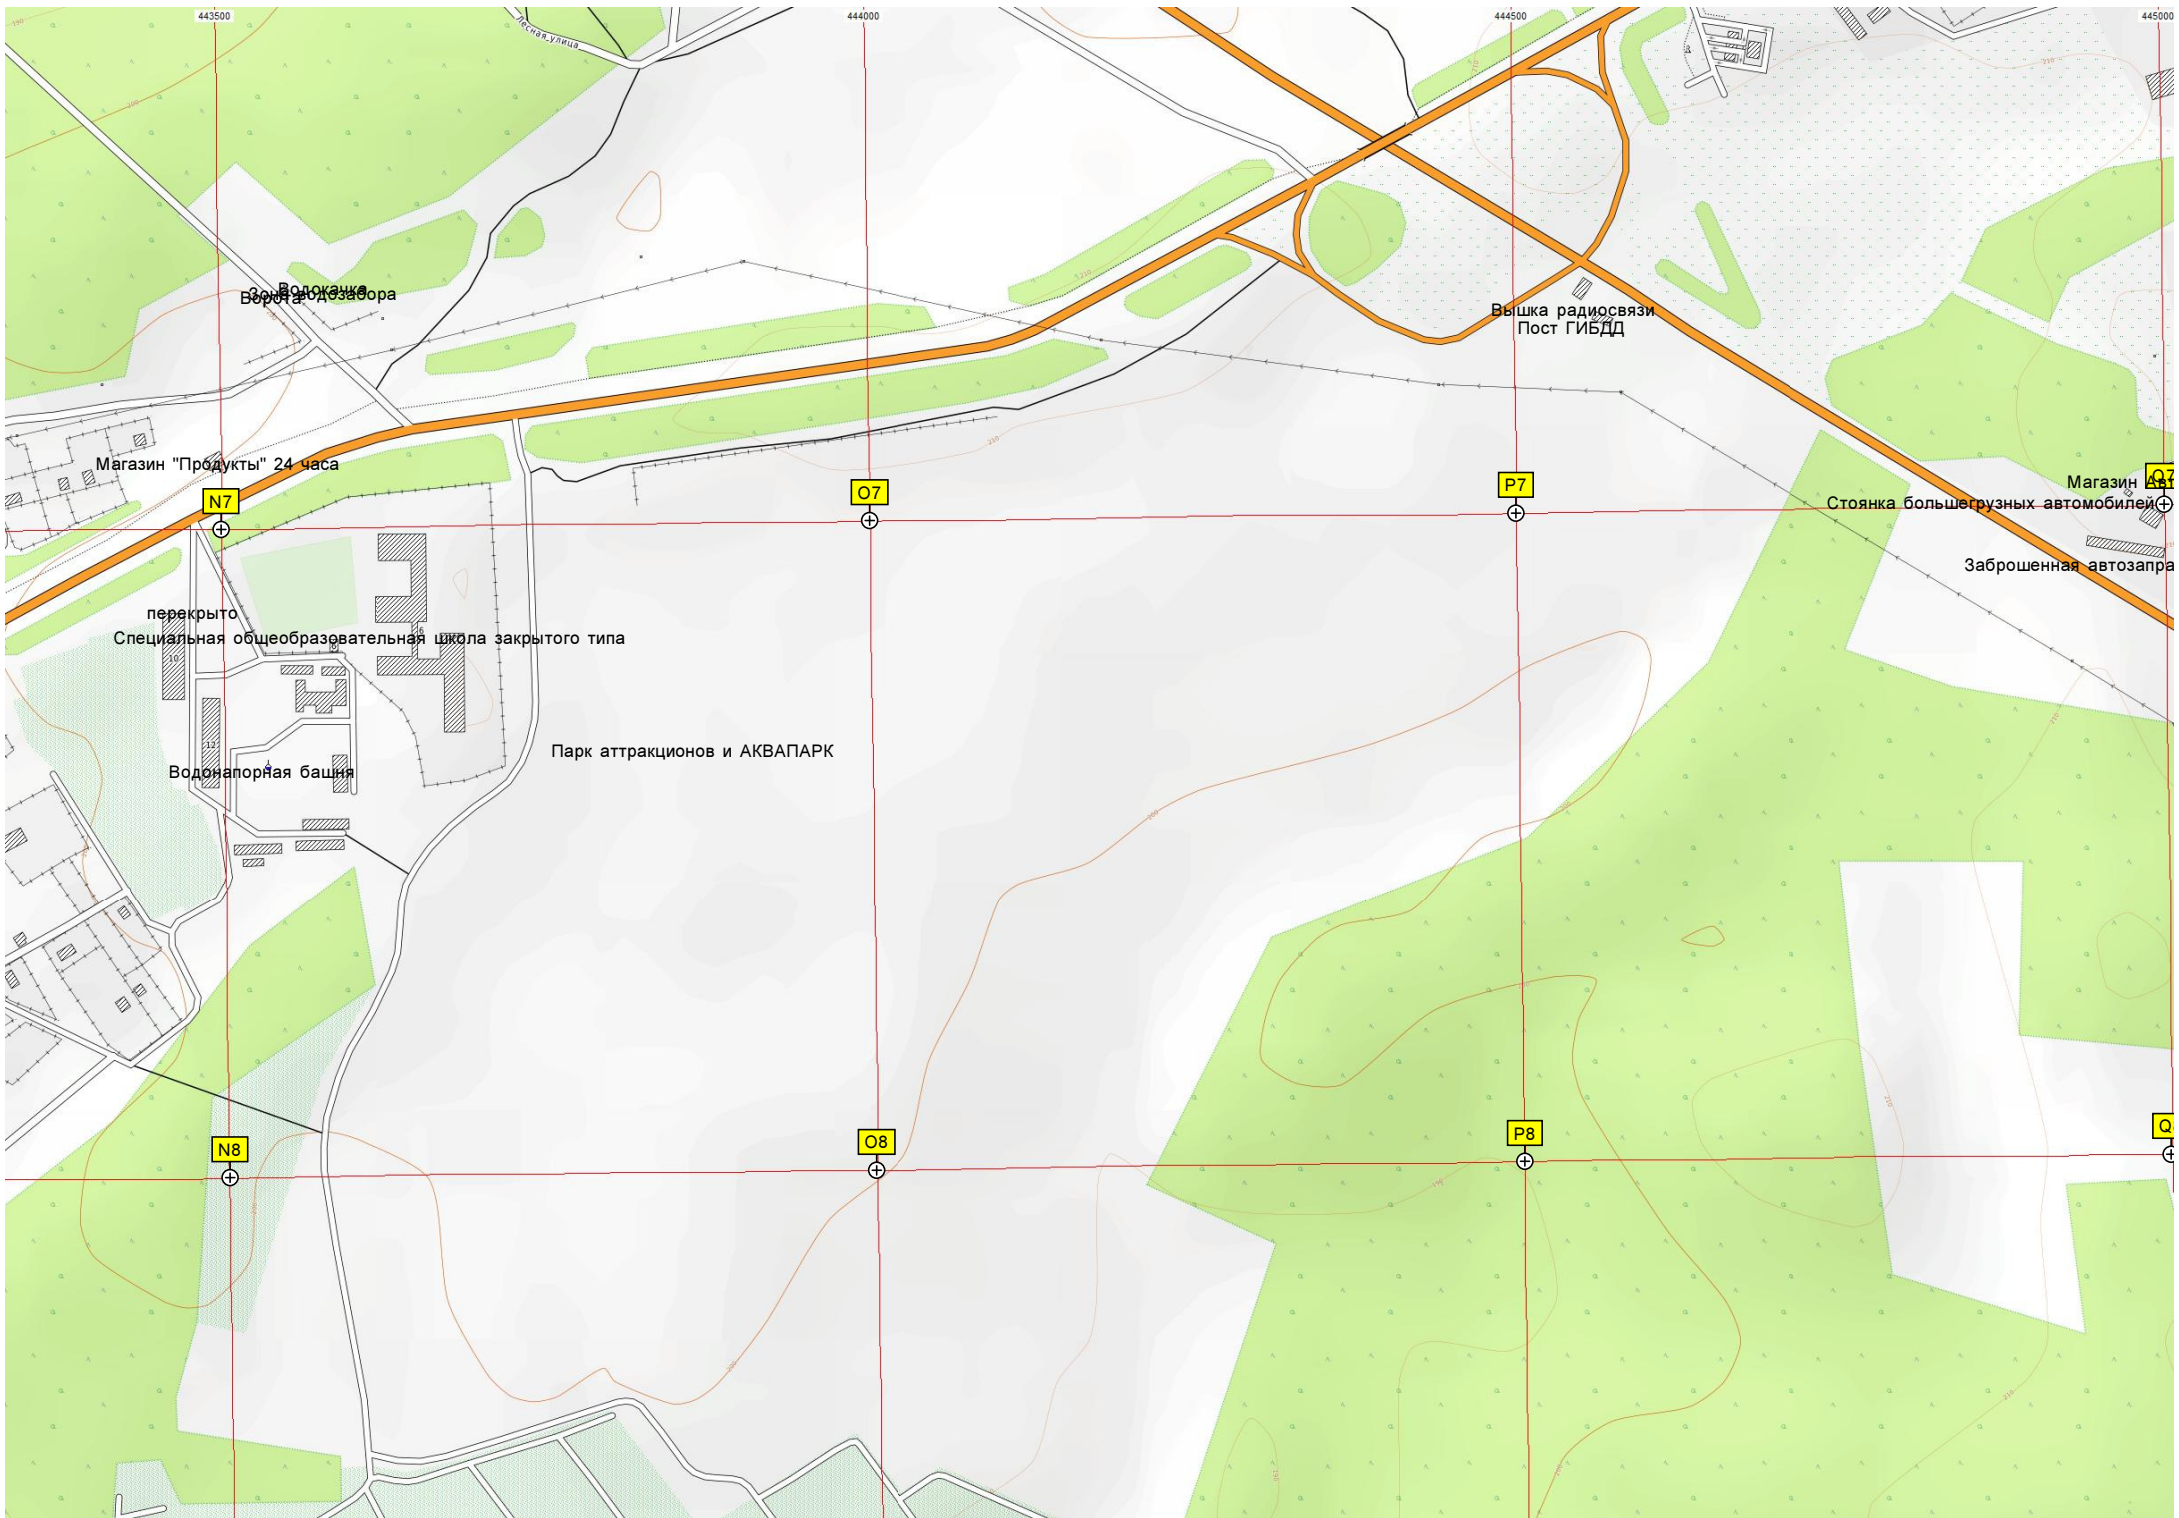

443500

444000

444500

445000

Водокачка
Верхняя водозабор

Вышка радиосвязи
Пост ГИБДД

Магазин "Продукты" 24 часа

N7

O7

P7

Q7

Магазин
Стоянка большегрузных автомобилей

Заброшенная автозапра

перекресток
Специальная общеобразовательная школа закрытого типа

Парк аттракционов и АКВАПАРК

Водонапорная башня

N8

O8

P8

Q8