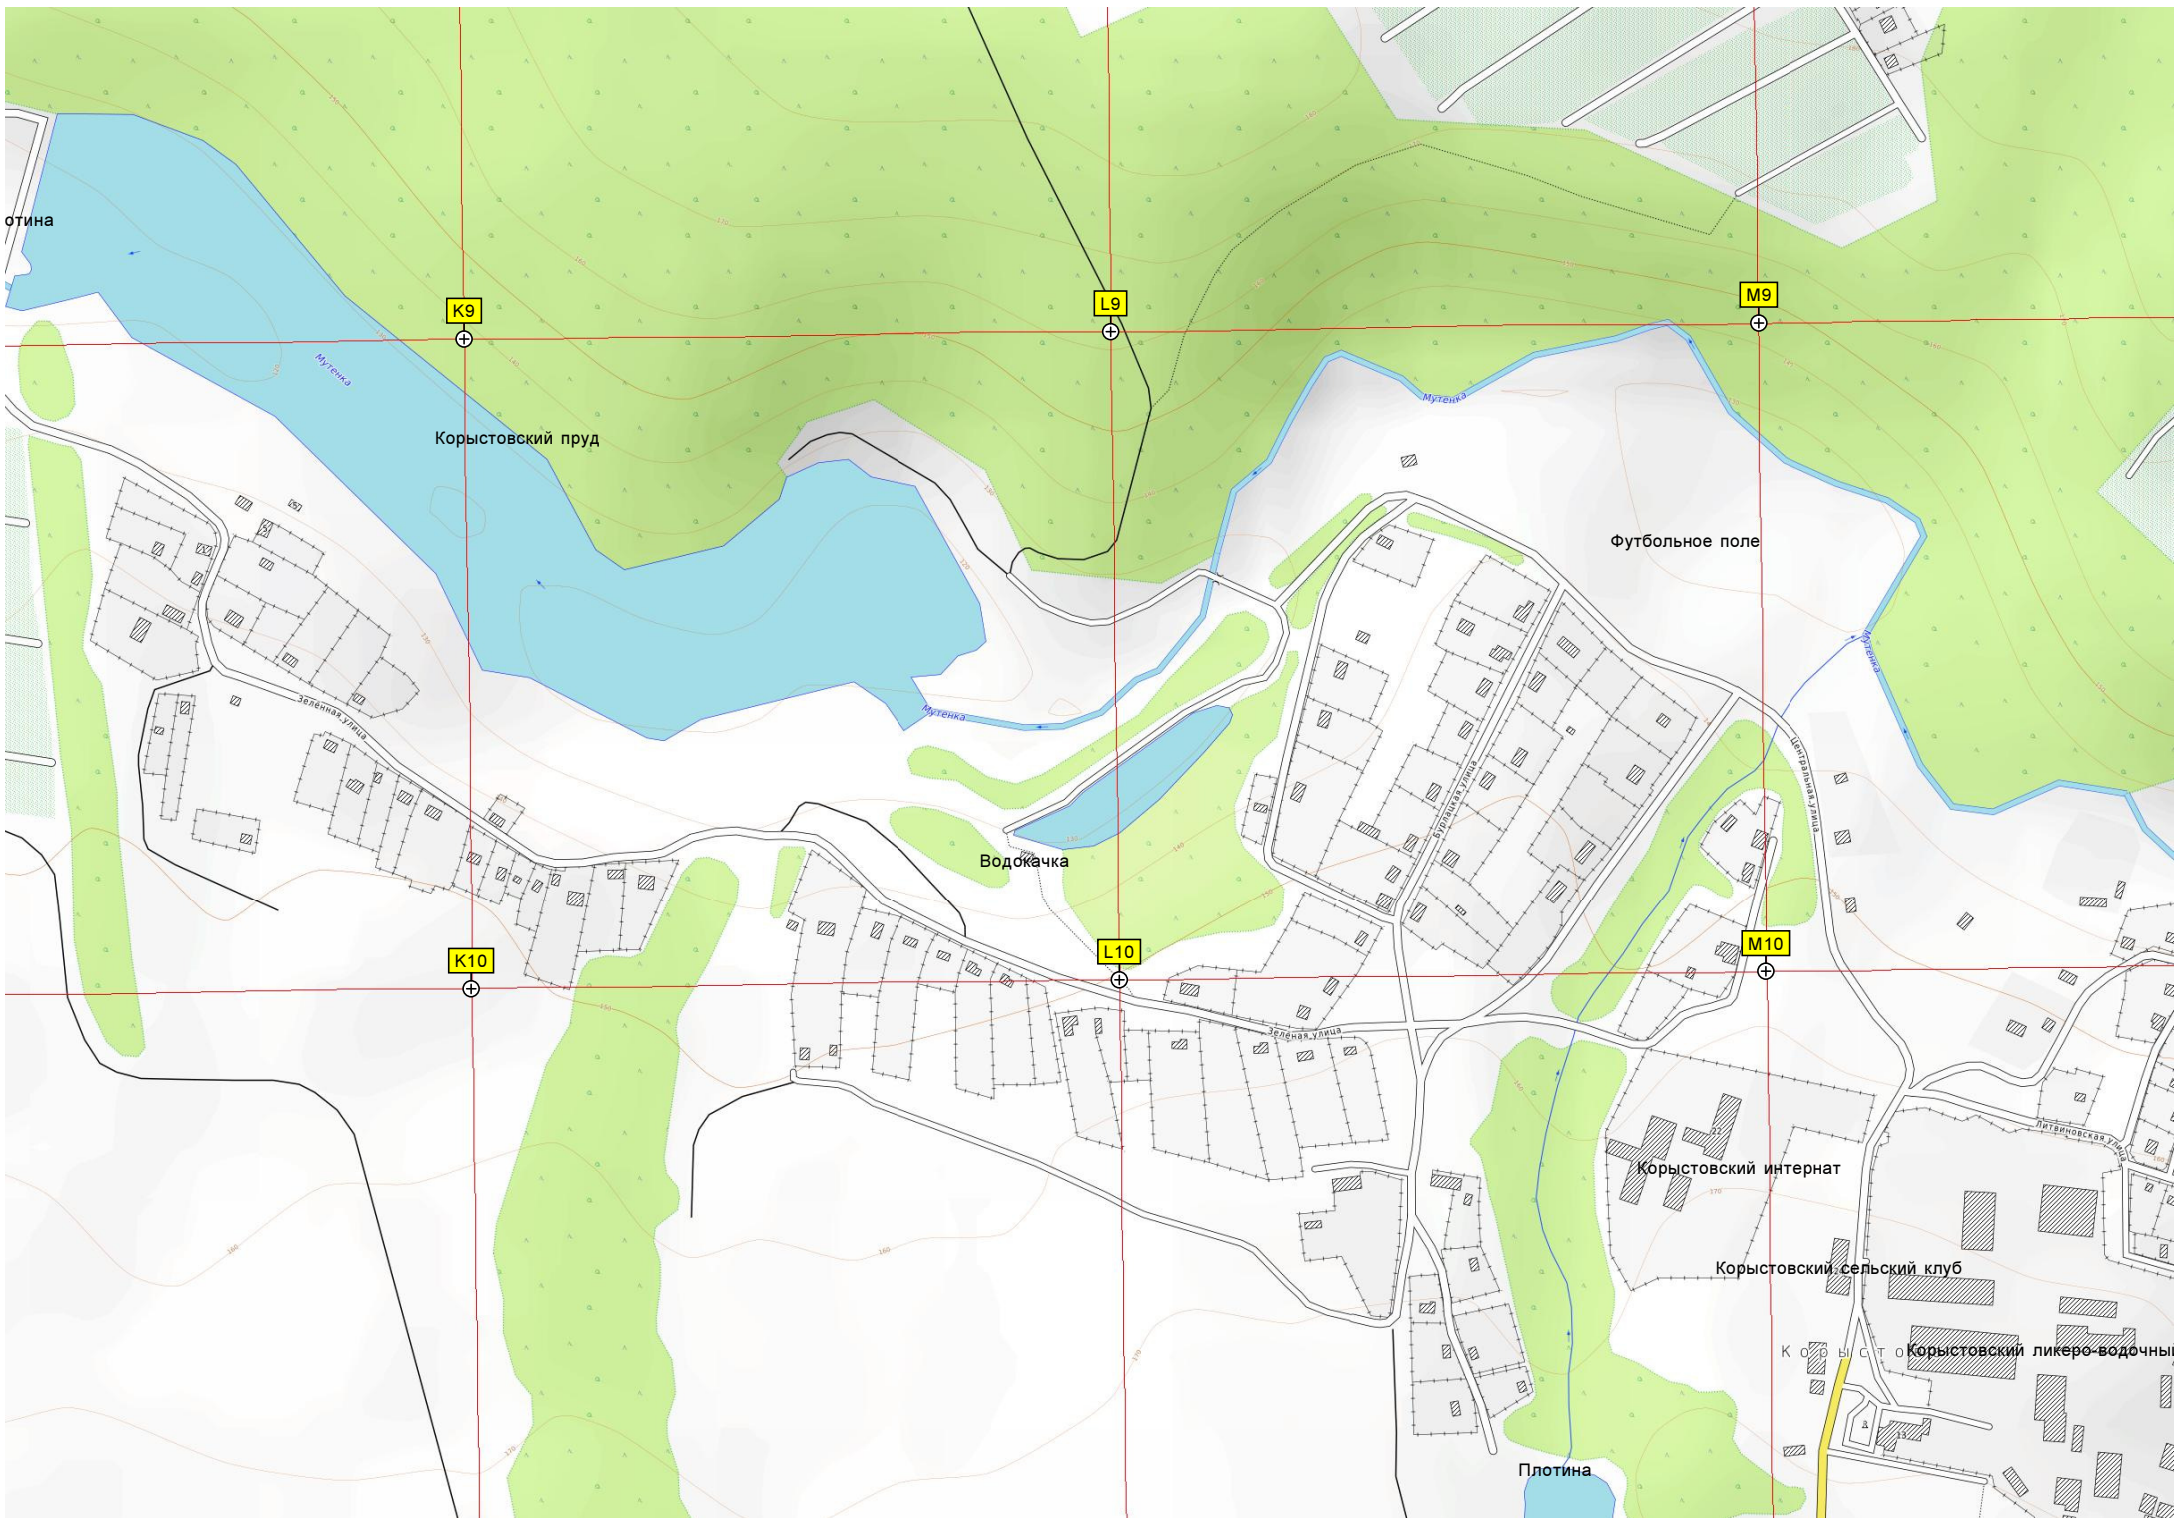

Малеевский пруд

авт. мост через реку Медведку

Плотина

K9

L9

M9

Корыстовский пруд

Футбольное поле