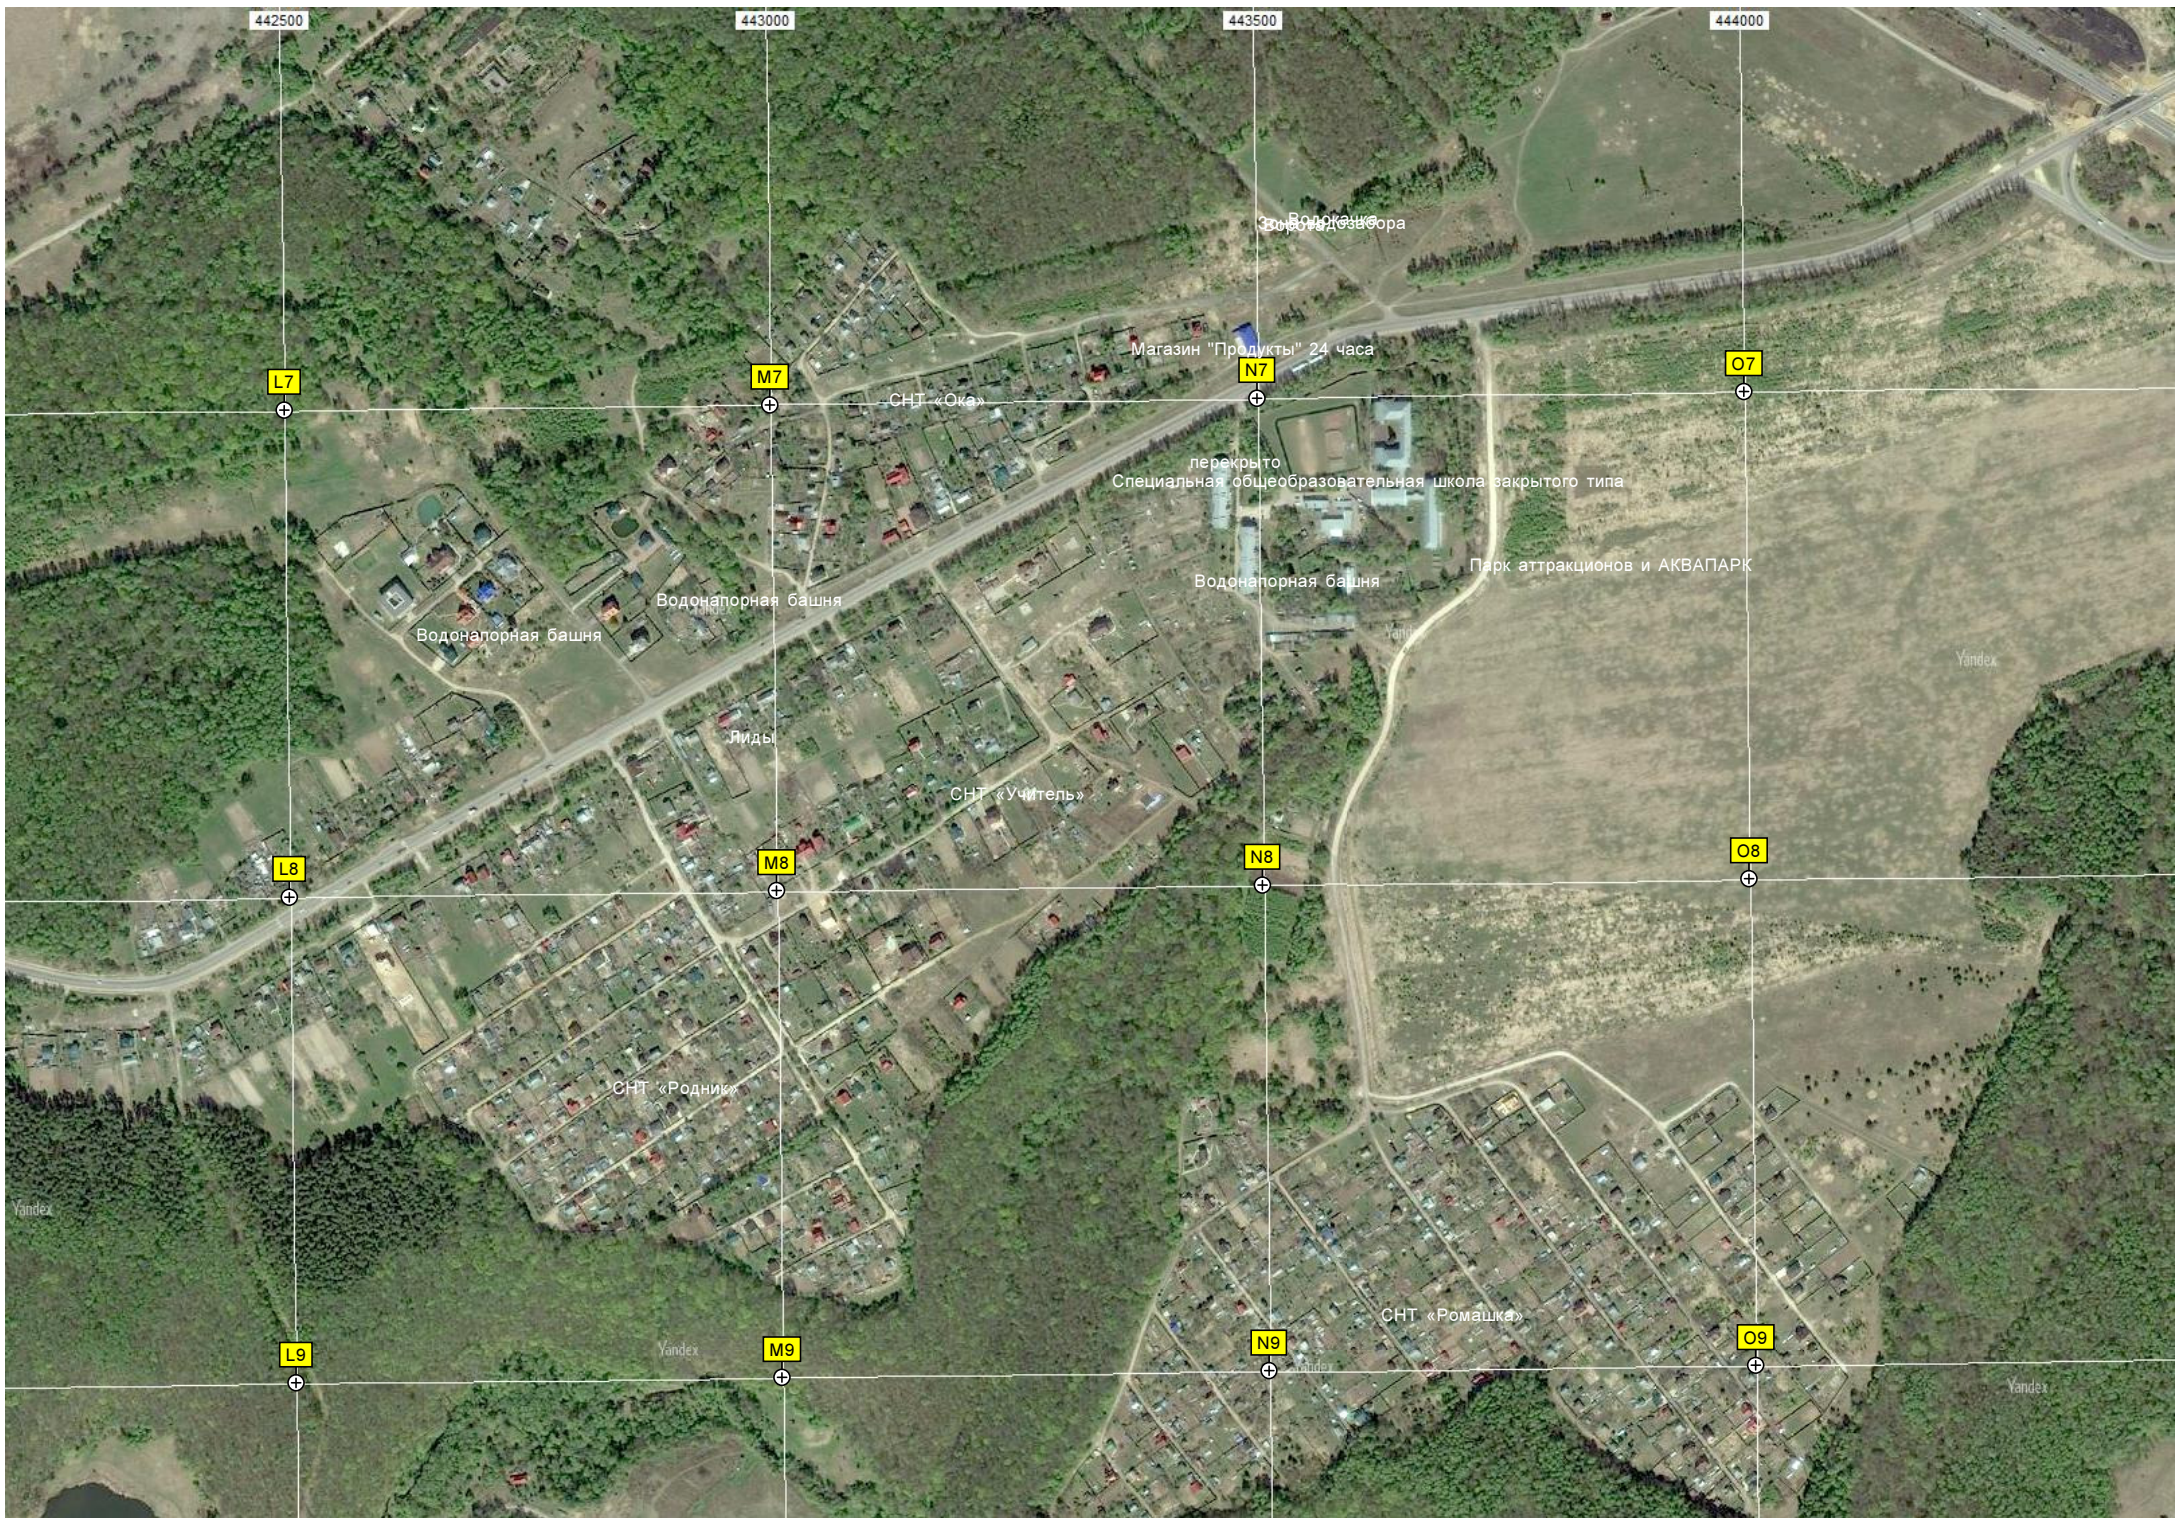

442500

443000

443500

444000

L7

M7

N7

O7

L8

M8

N8

O8

L9

M9

N9

O9

Здание ДЗН

Магазин "Продукты" 24 часа

СНТ «Ока»

перекресток
Специальная общеобразовательная школа закрытого типа

Парк аттракционов и АКВАПАРК

Водонапорная башня

Водонапорная башня

Водонапорная башня

Лиды

СНТ «Учитель»

СНТ «Родники»

СНТ «Ромашка»