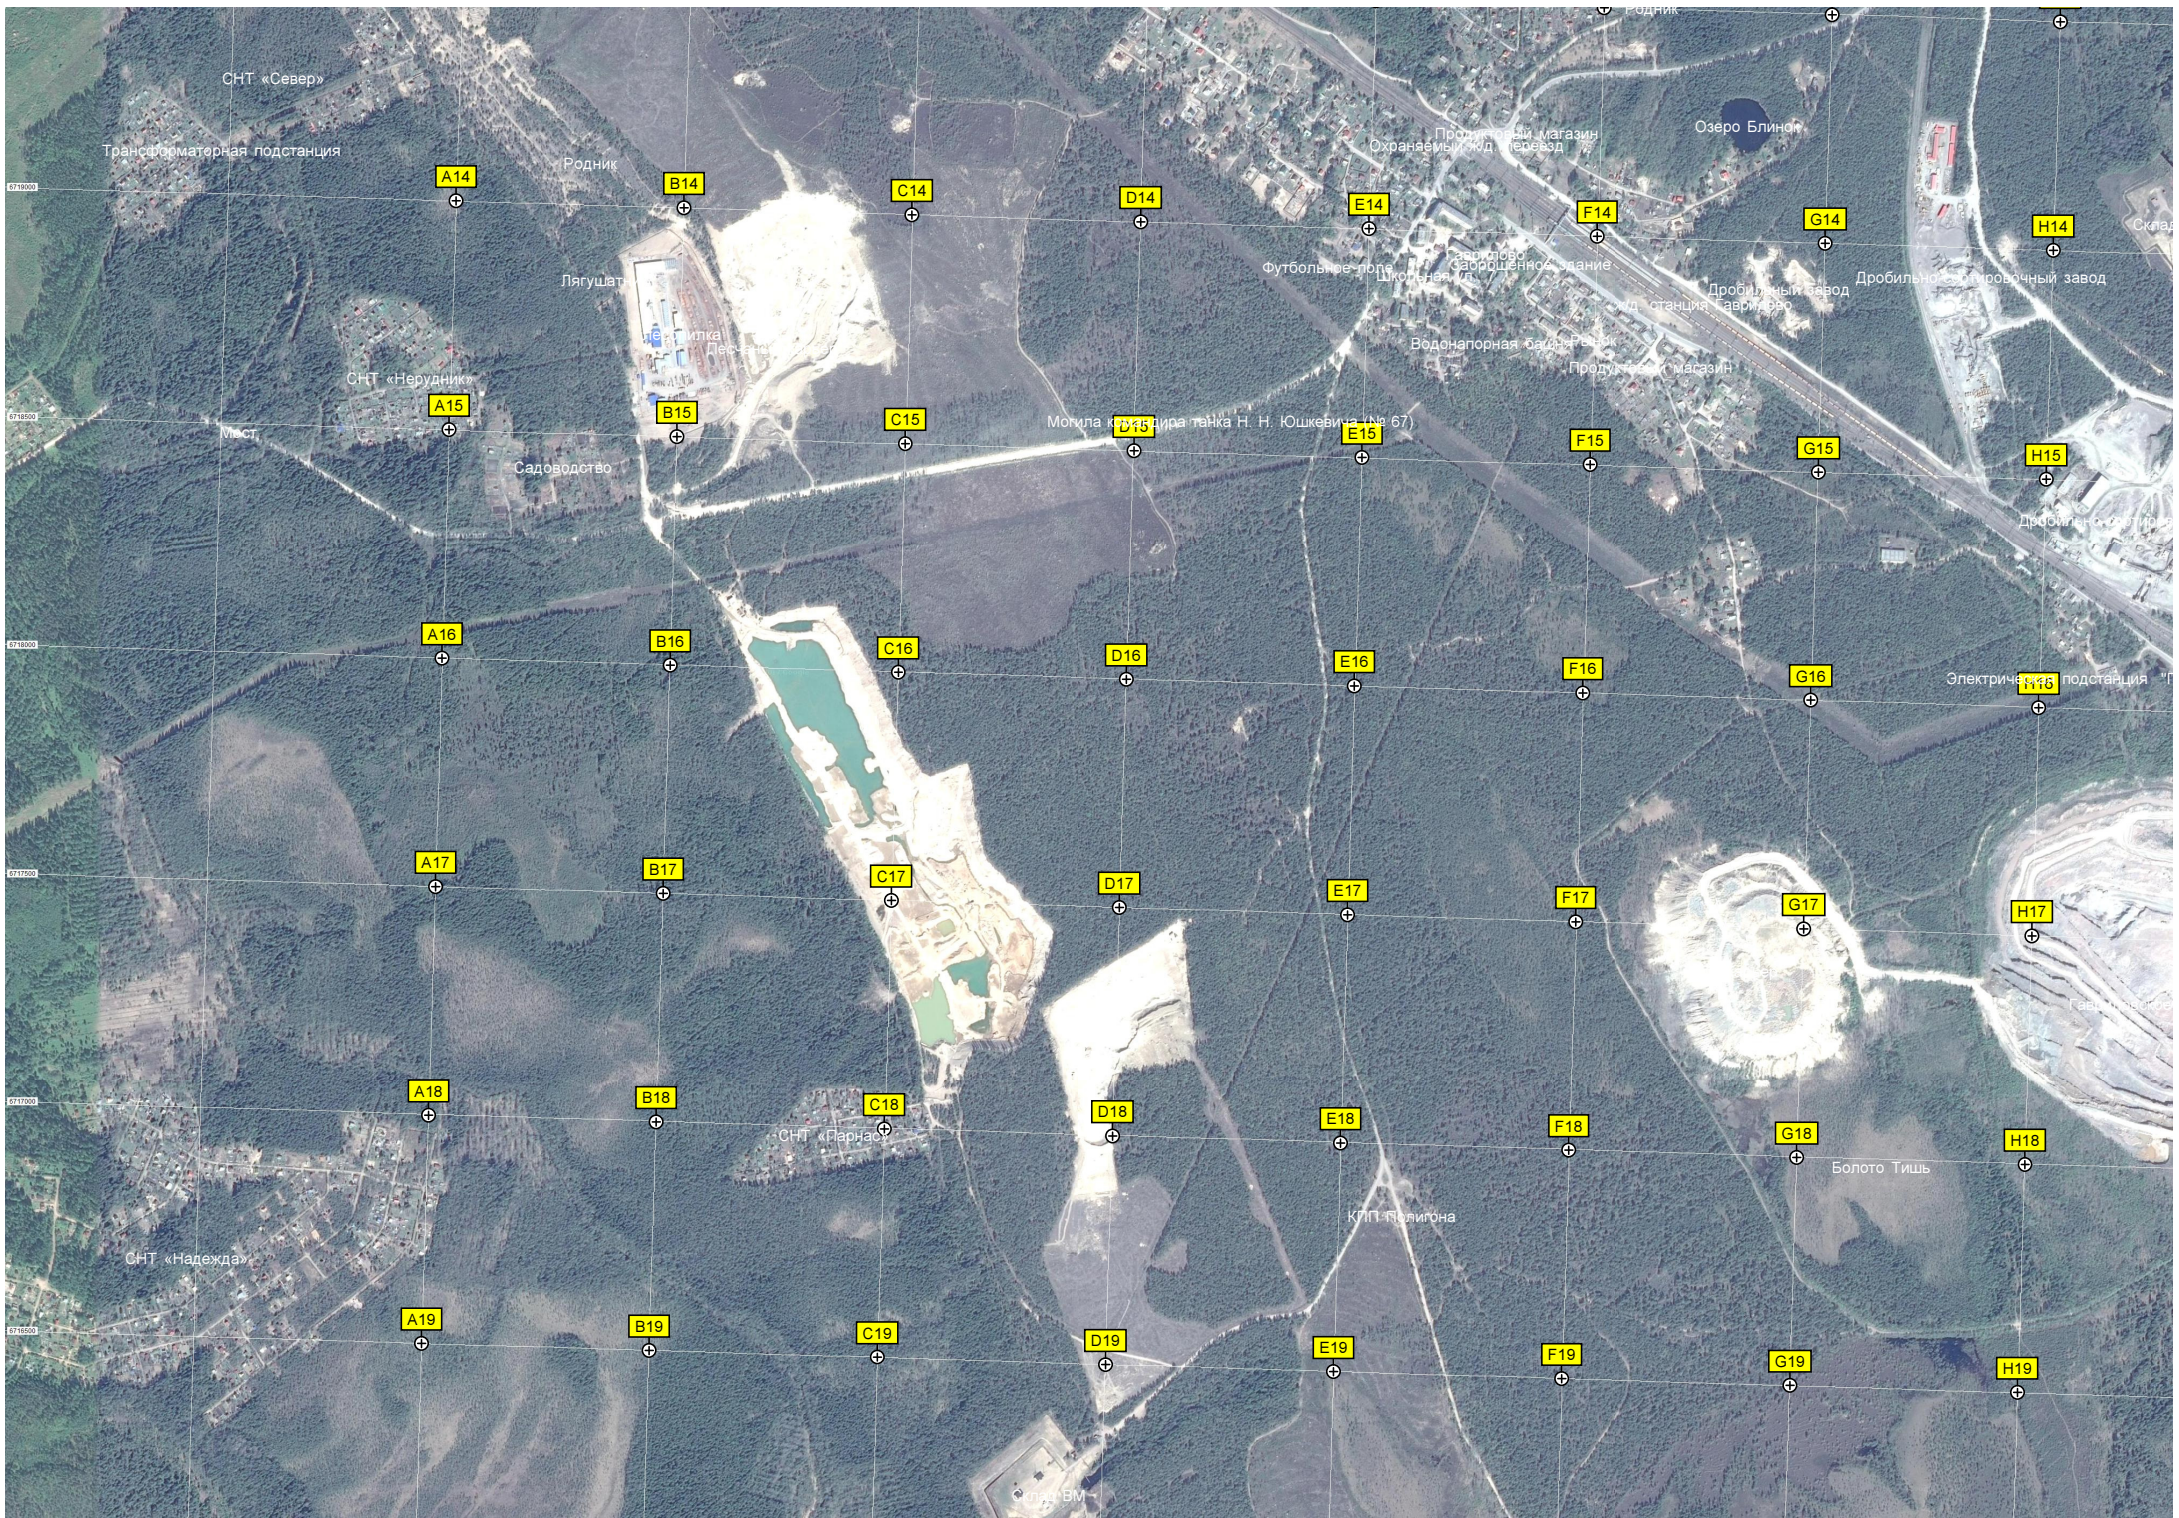

Участок № 70

Участок № 161

Участок № 1617

6123000

6123000

Путепровод

Фундаменты

Карьер «Гаврилово»

Карьерный пруд

Вышка роторная

Карьерный пруд

ост. "Сампо"

Высота 56м

СНТ «Север»

Трансформаторная подстанция

Родник

Болото Тишь

СНТ «ВМ»

Продуктовый магазин  
Охраняемый вход

Озеро Блино

Футбольное поле  
Школьная ул.  
Дробильно-сортировочное здание

Дробильный завод

Дробильно-сортировочный завод

Водонапорная башня

Продуктовый магазин

Электрическая подстанция

Садоводство

Урочище Выборгская Дача

Урочище Реворханту

Озеро Гладь

Тягово-понижающая станция «Лейпяху»  
Могилы неизвестных

Остатки старой финской дороги