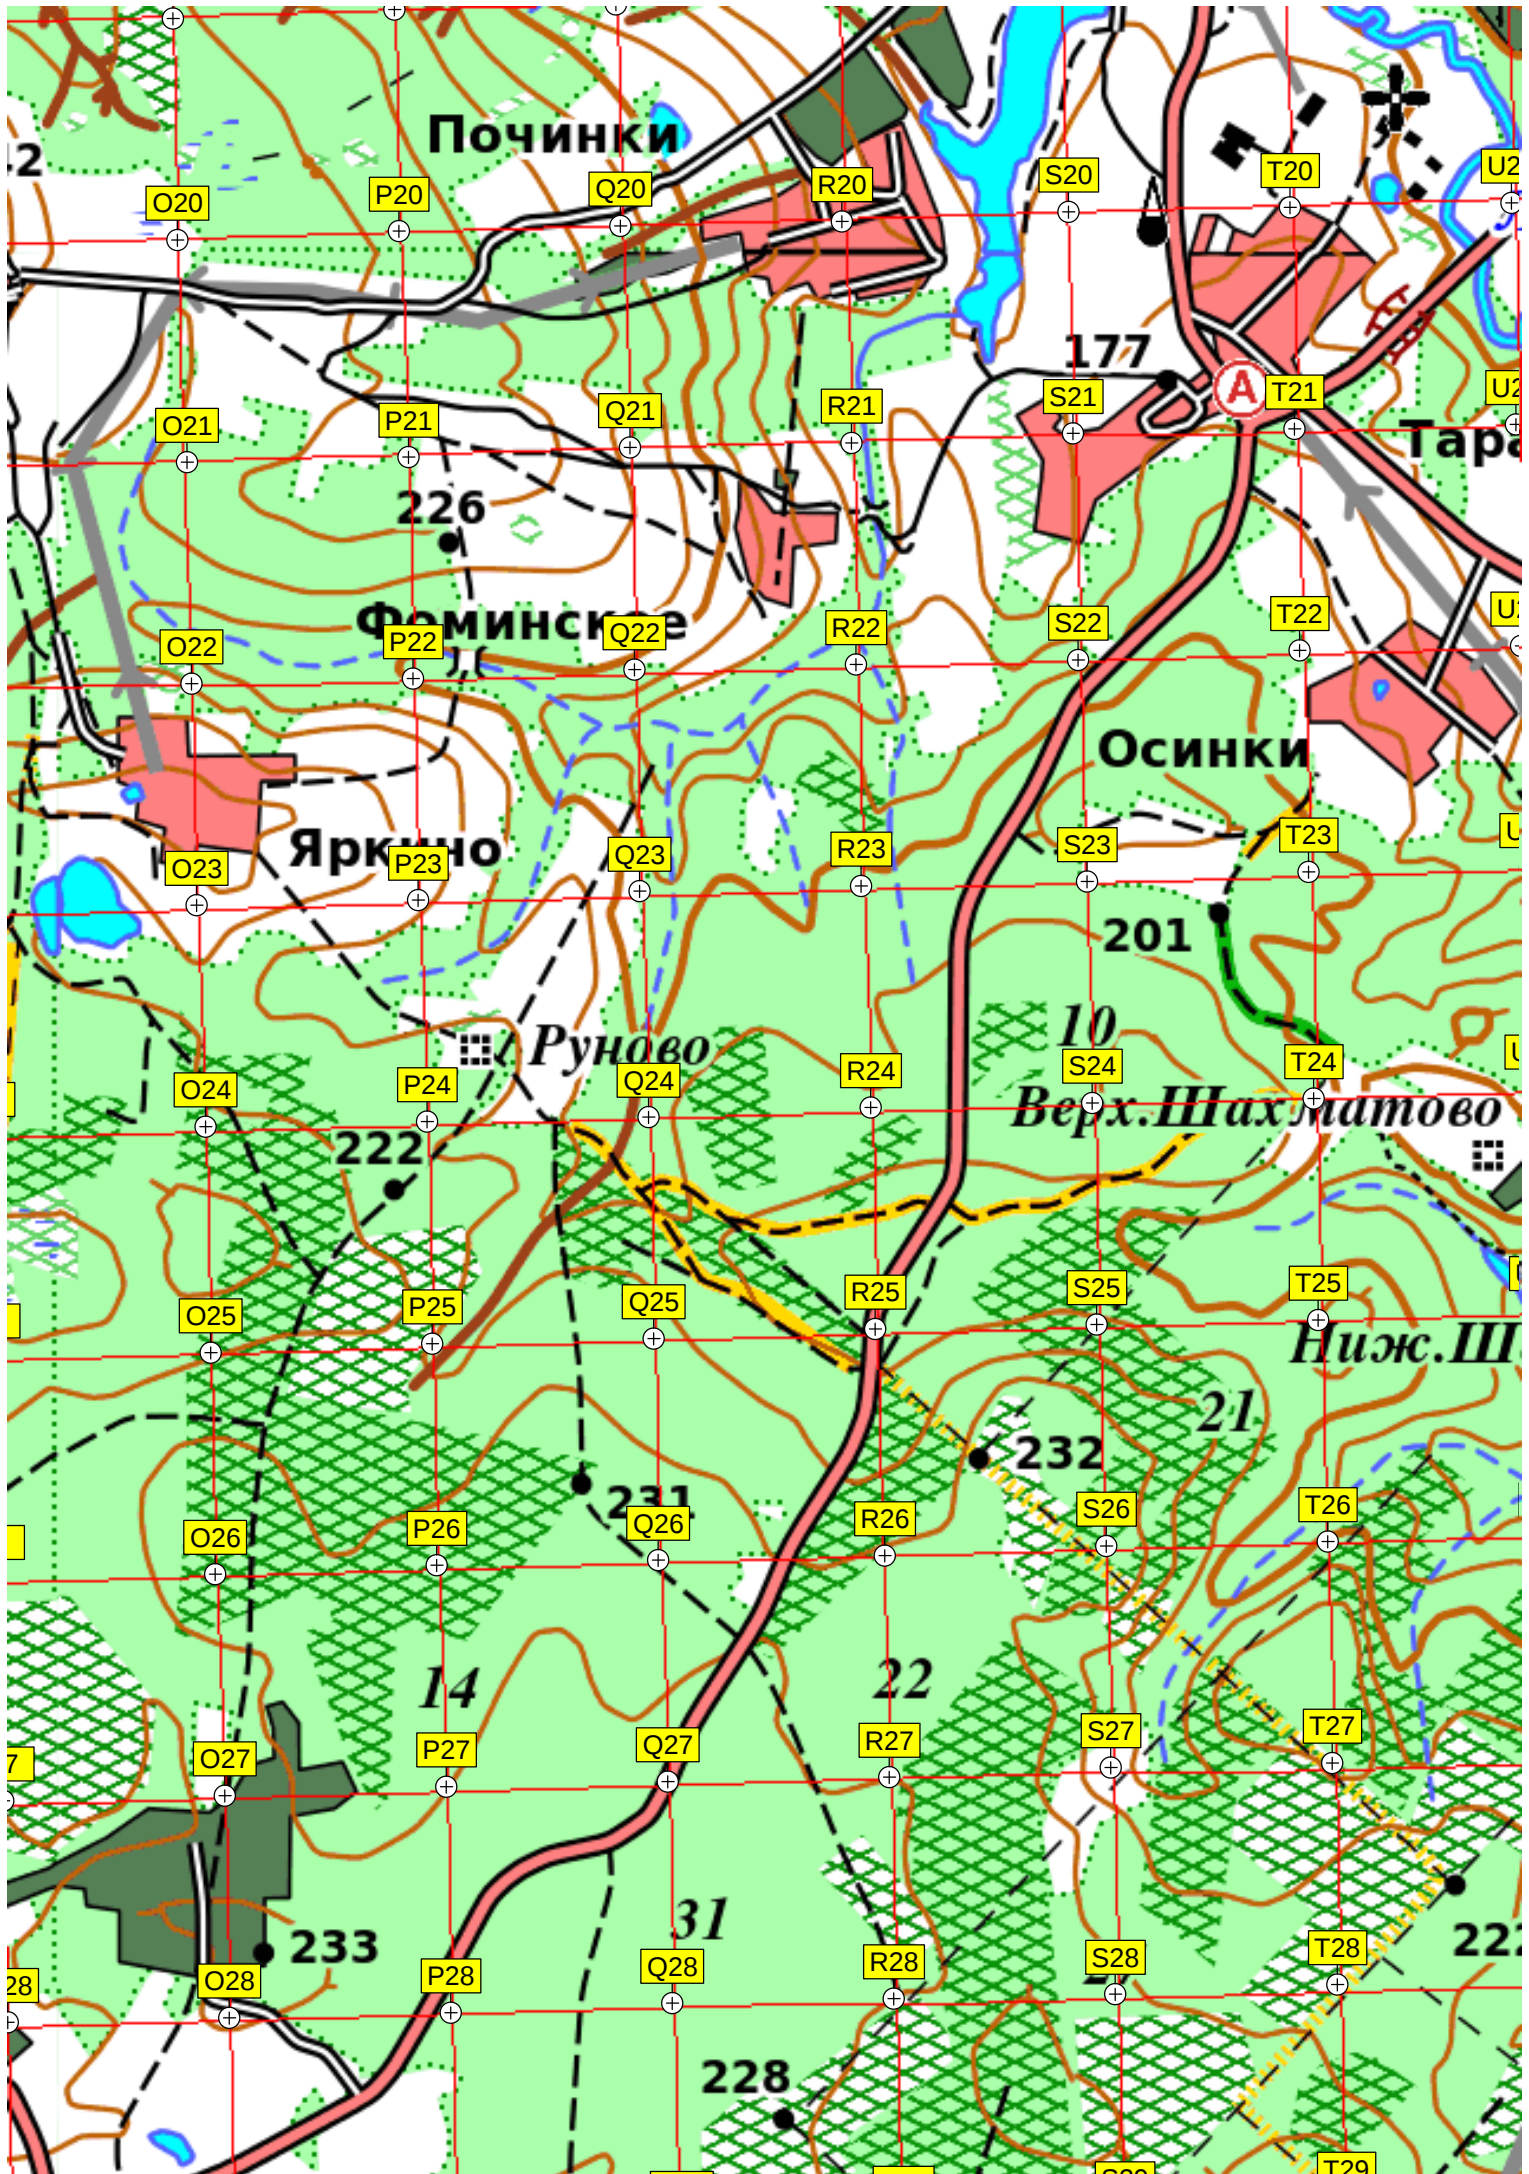

A

A

173

Ельцово

Соколово

185

200

Струбово

Темново

ОВО

200

36

Струбово

207

243

6240000

6248000

6249000

6250000

Новый Стан

Шубино

Мерзлово

Бедово