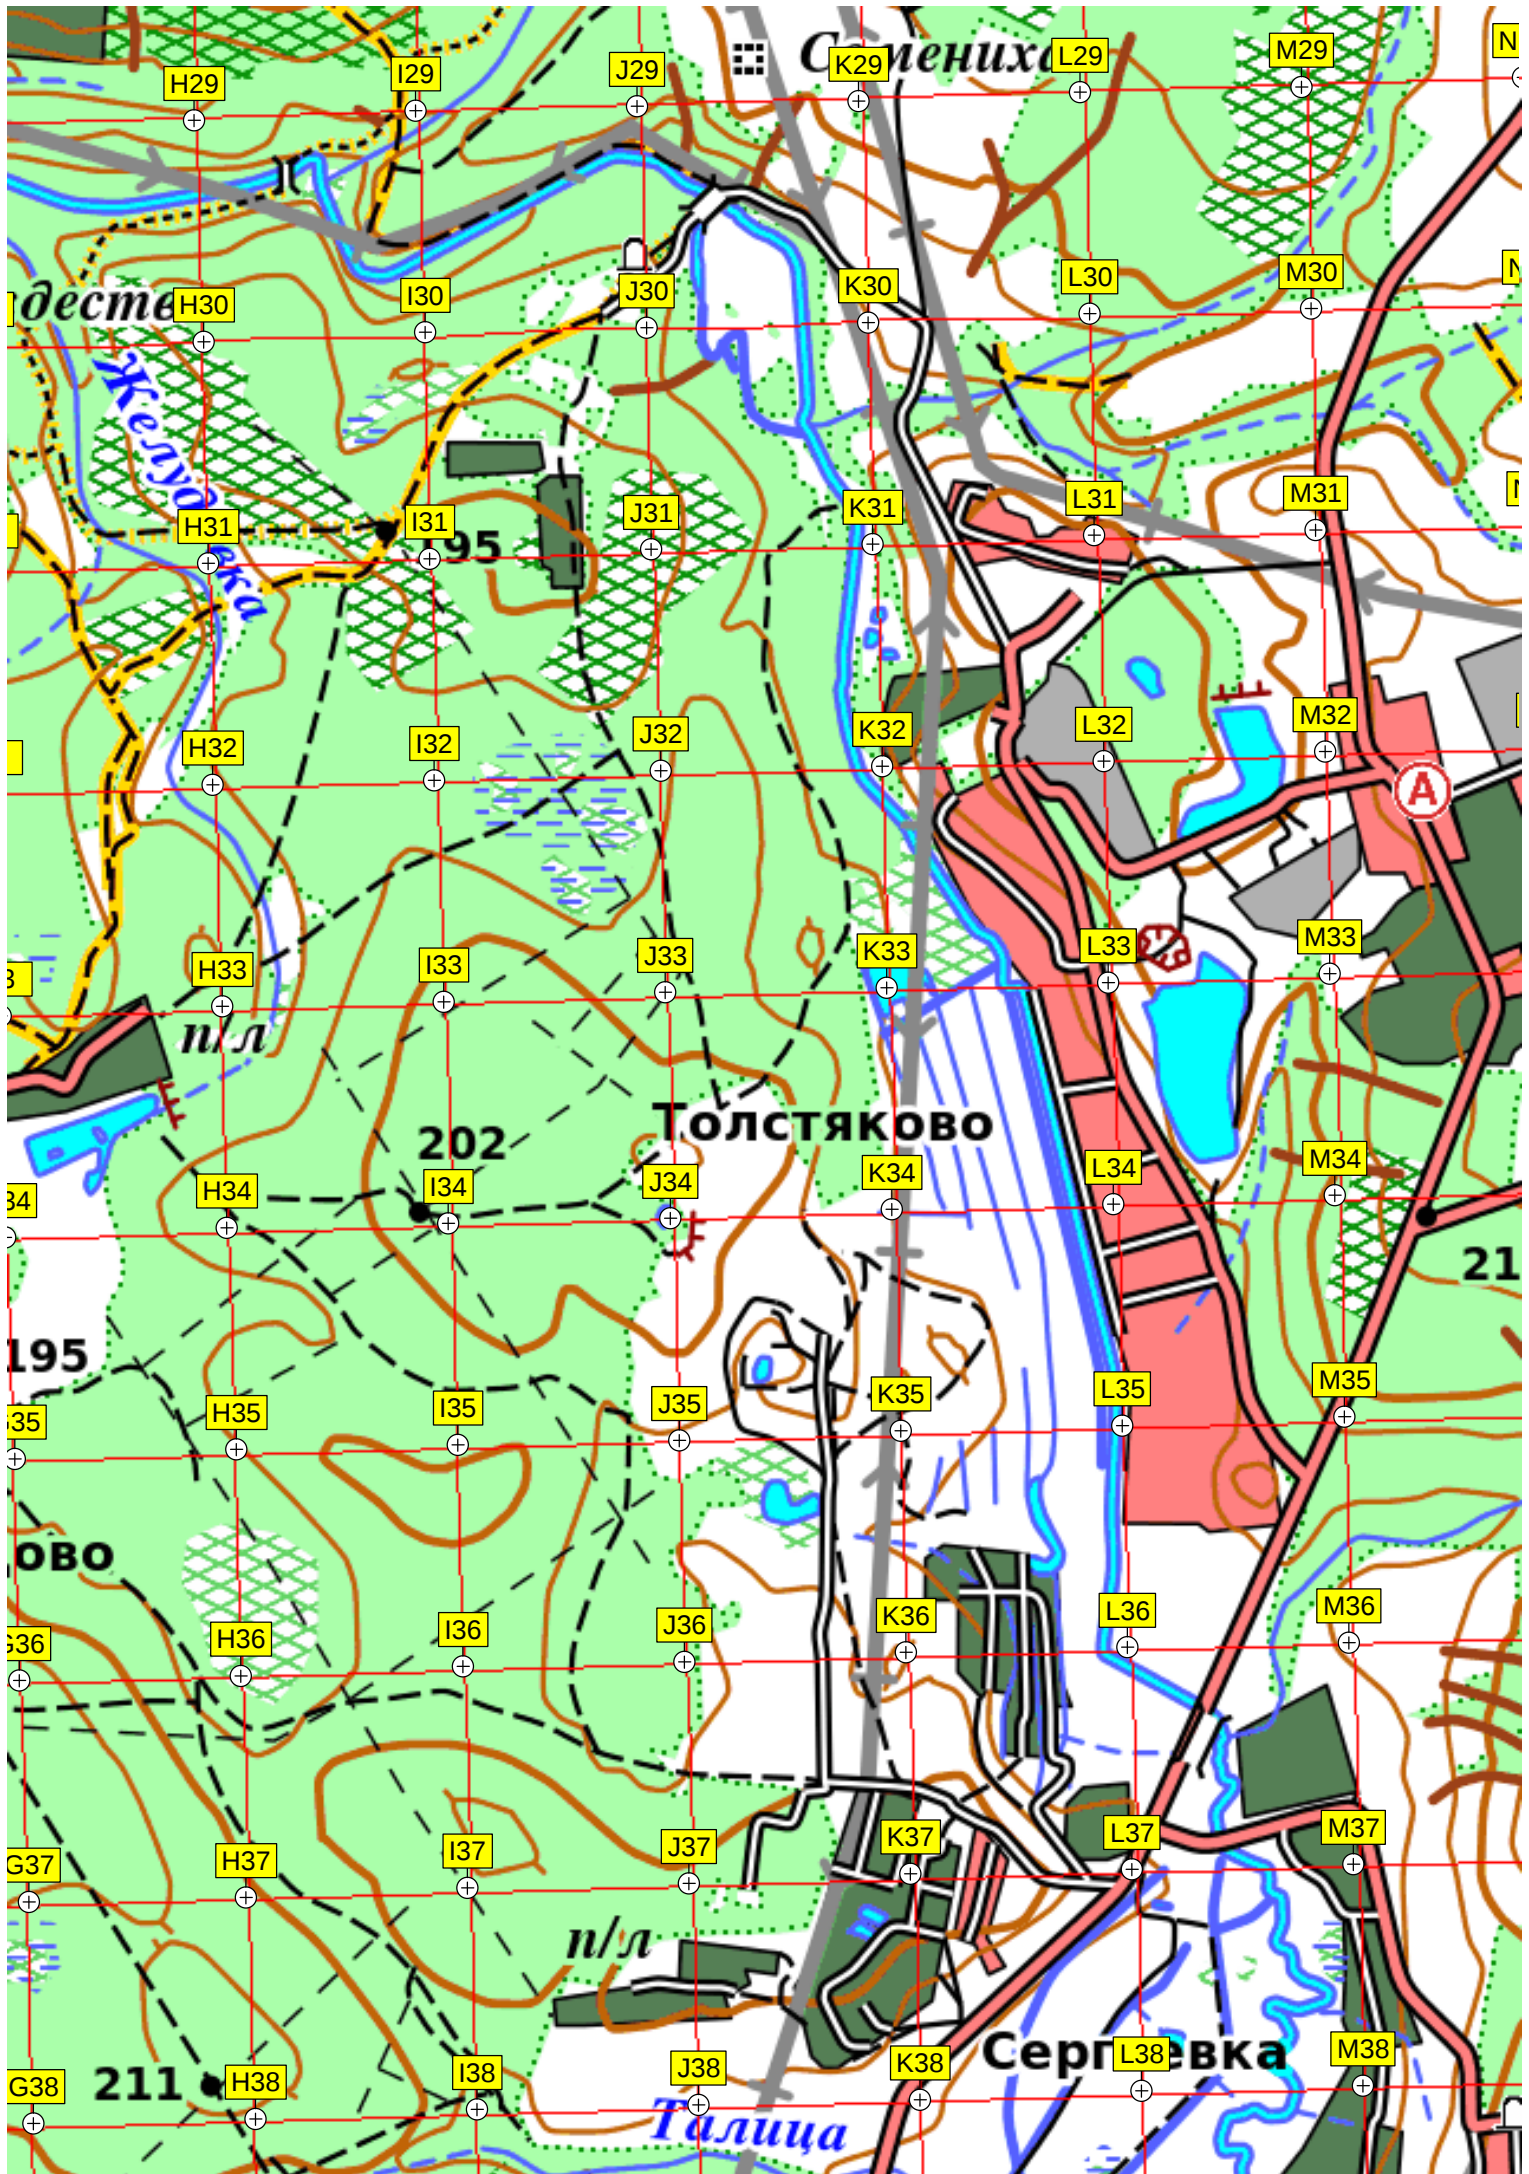

A

A

173

Ельцово

Соколово

185

200

Струбово

Темново

ОВО

200

36

Струбово

207

243

6240000

6248000

6249000

6250000

Новый Стан

Шубино

Мерзлово

Бедово