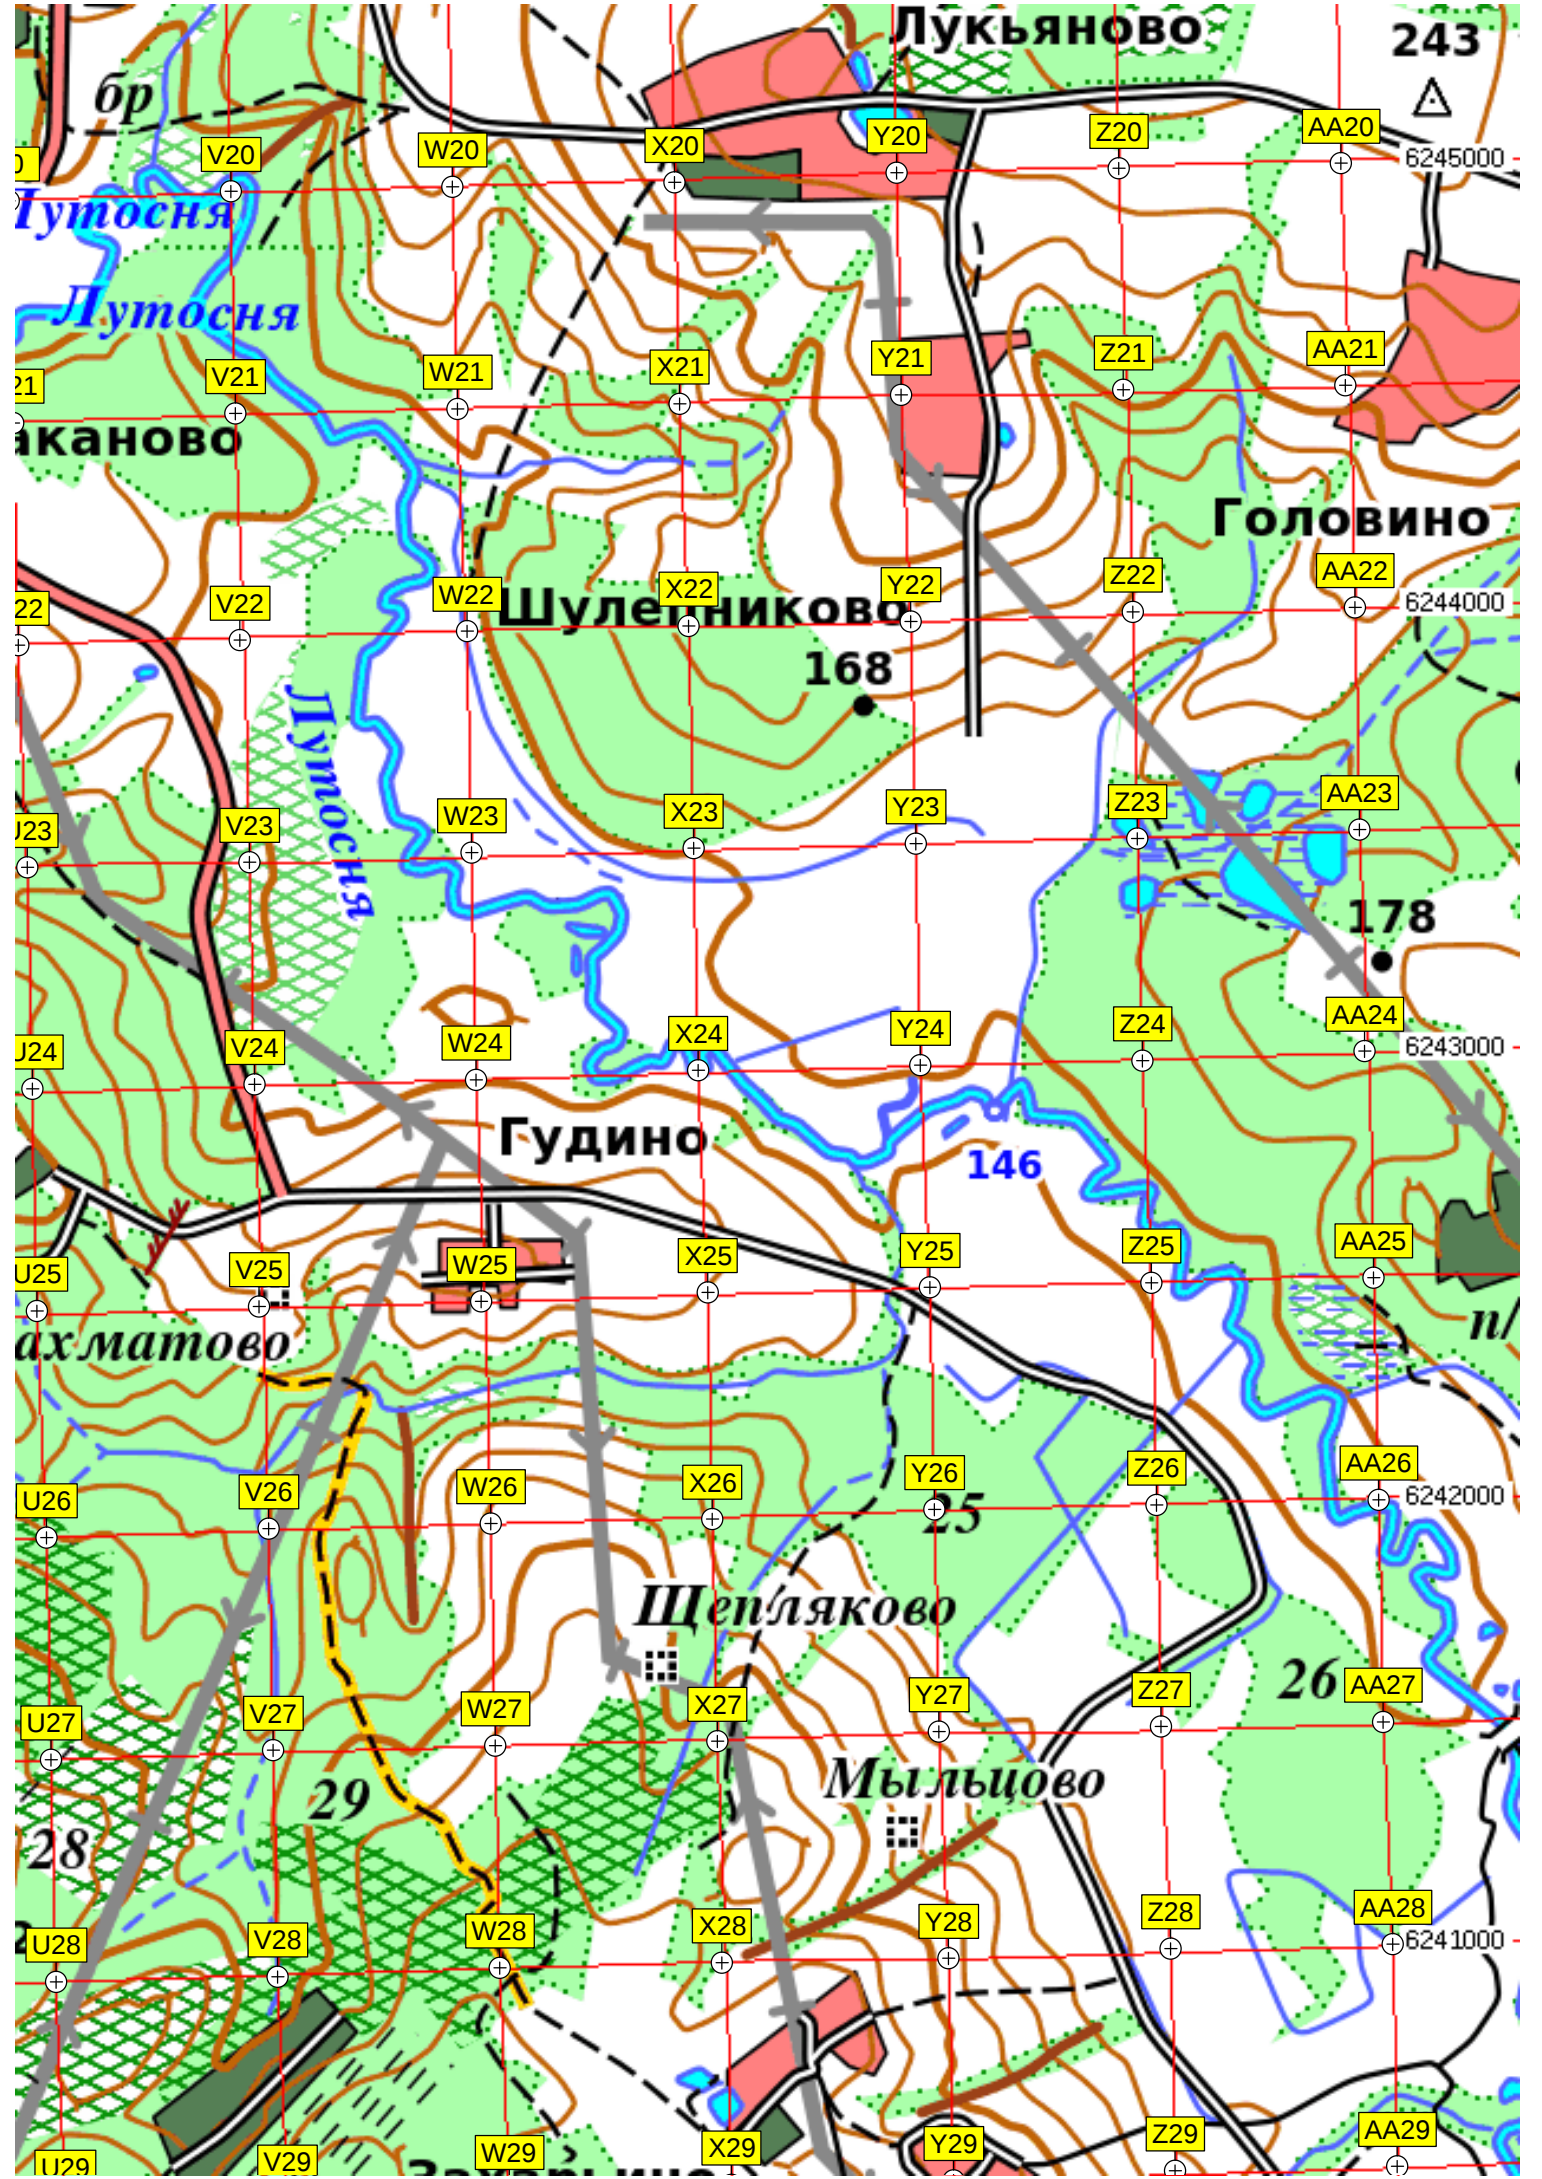

A

A

173

Ельцово

Соколово

185

200

Струбово

Темново

ОВО

200

36

Струбово

207

243

6240000

6248000

6249000

6250000

Новый Стан

Шубино

Мерзлово

Бедово