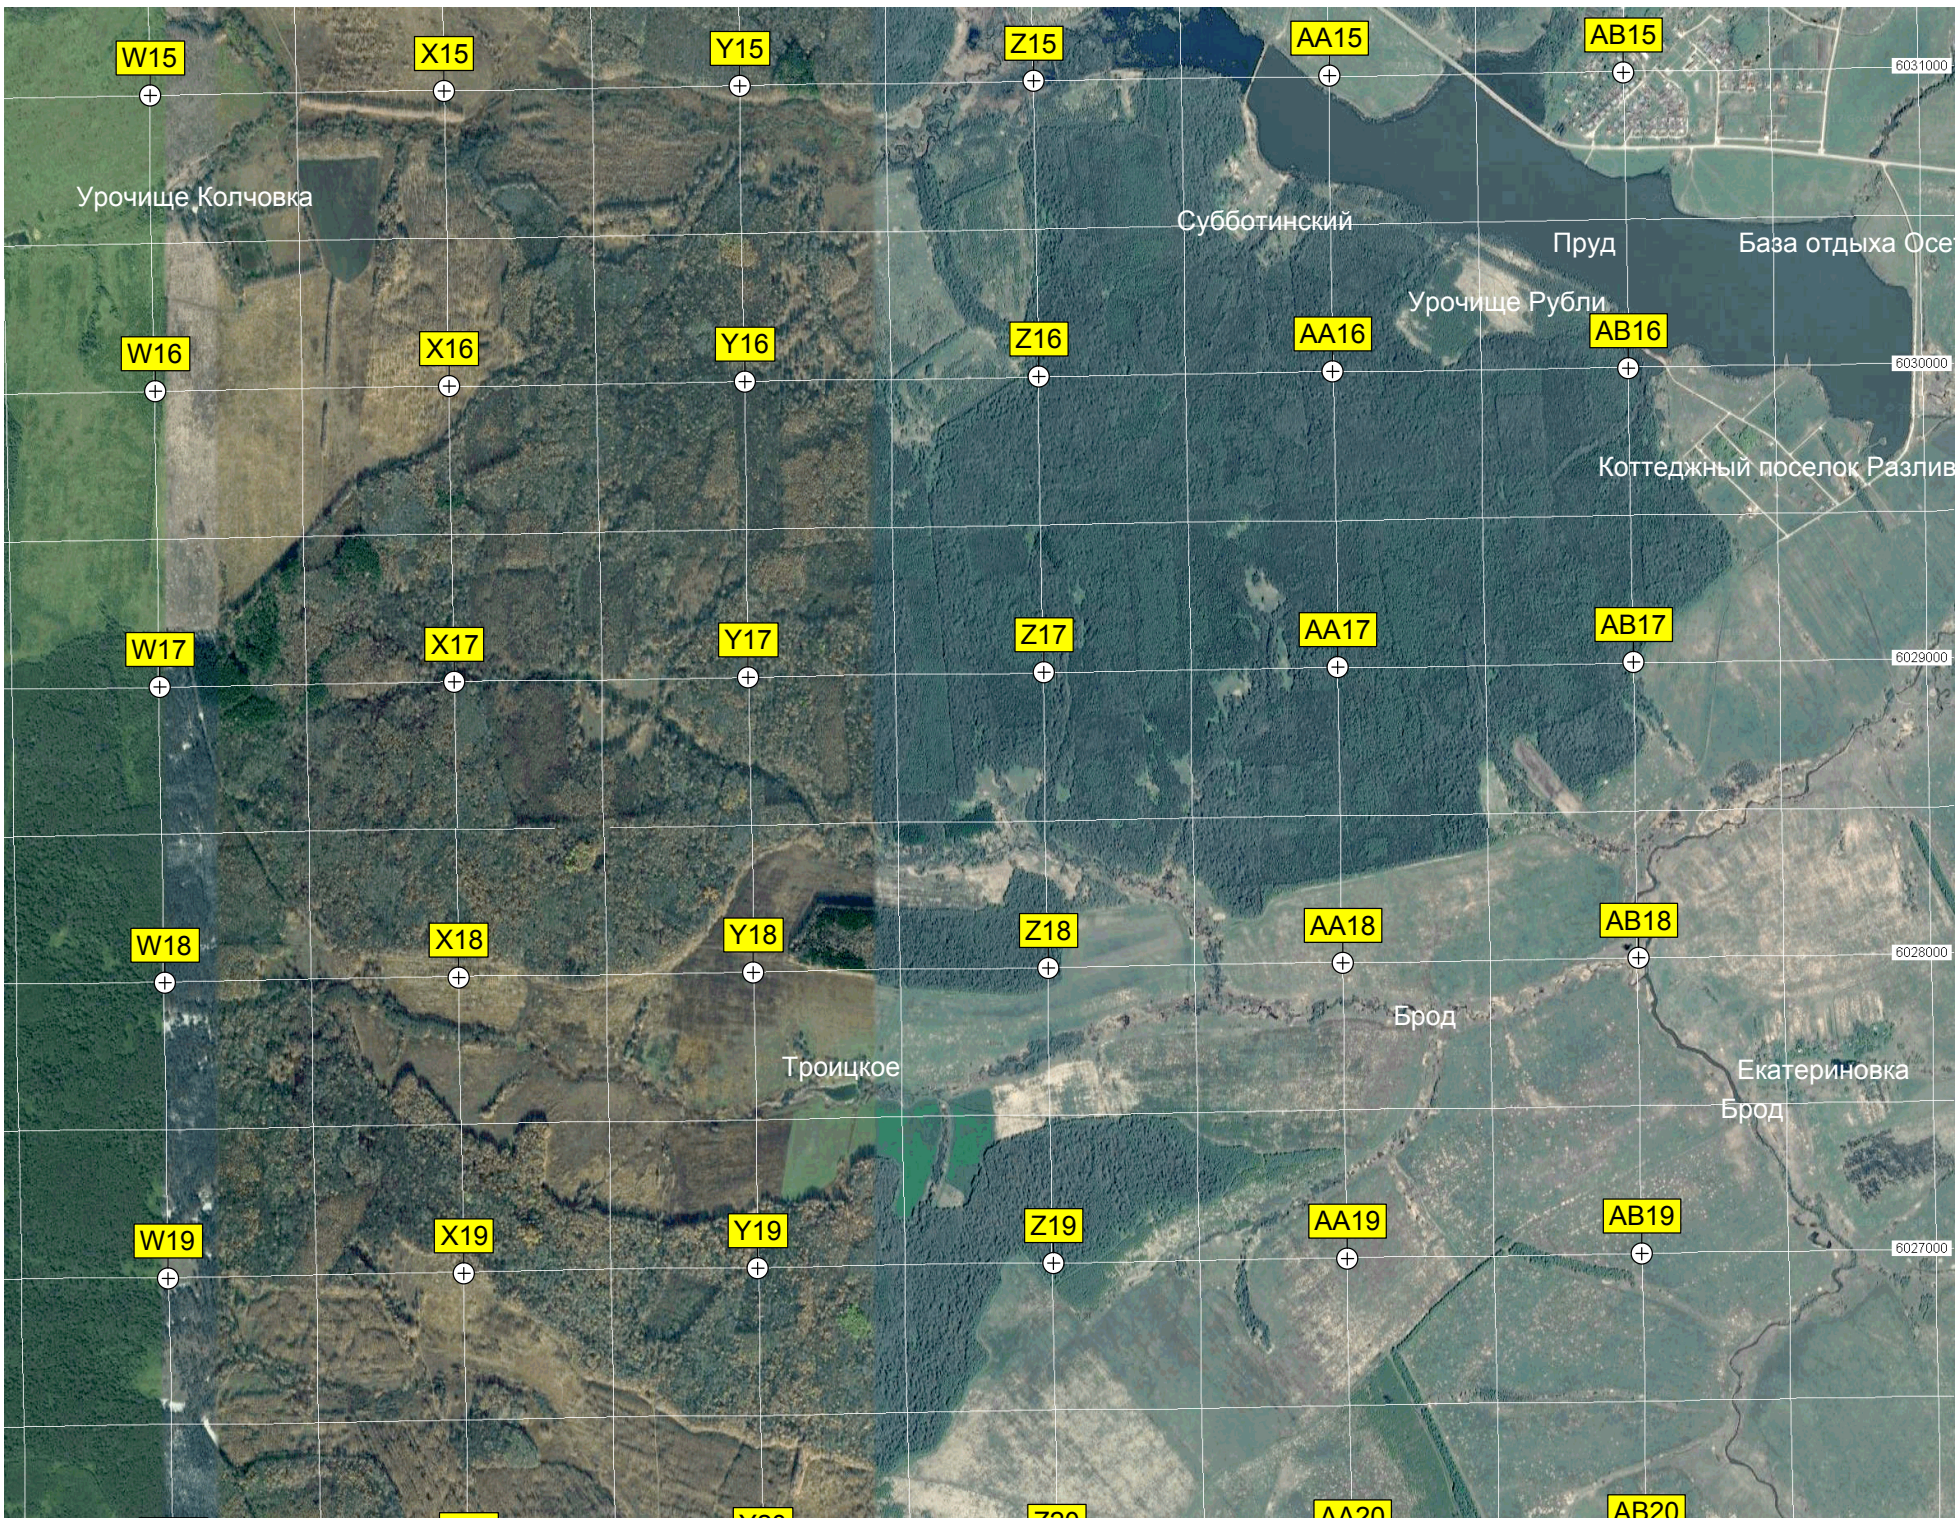

U19

V19

Сухотино

СНТ № 78 («Октава-6») пруд

Экран

W15

X15

Y15