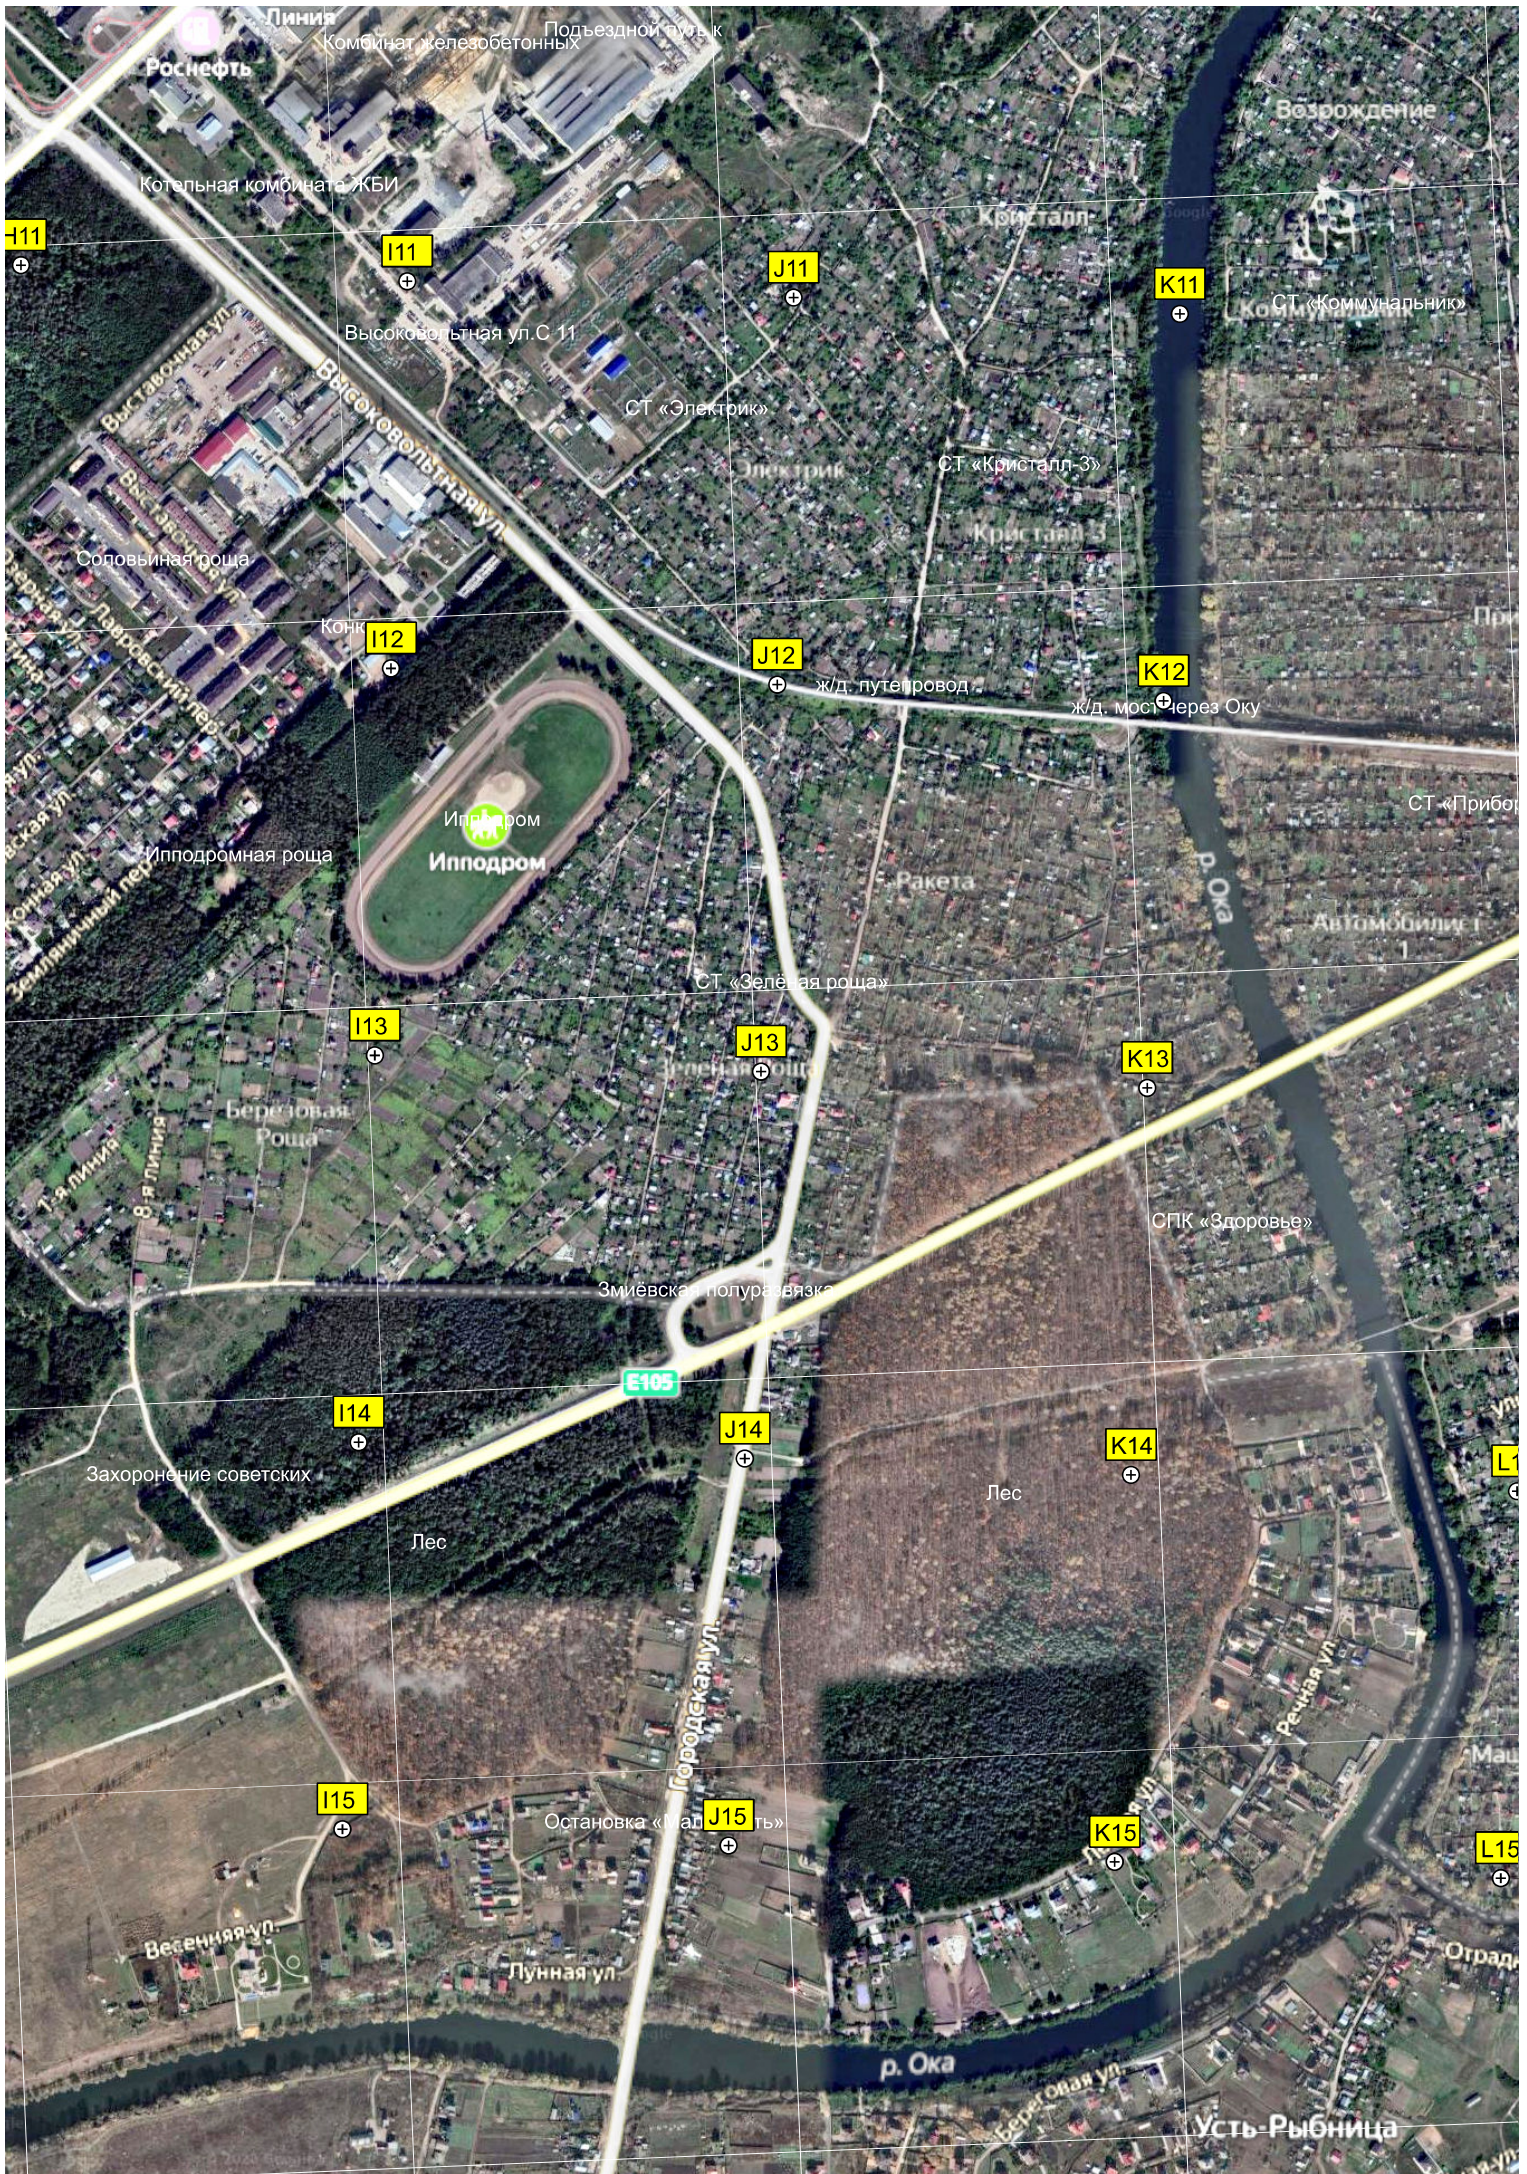

Светлая Жизнь  
Озеро Светлая жизнь

СТ «Юг-4»

Охраняемая стоянка M3

L11

M11

N11

O11

Песчаный Берёг

СТ «Отдых» Отдых

Пруд

ост.

Окопы времён ВОВ

«Борист-2»

Борист-2

375-й километр автодороги М-

L12

N13

O13

СТ «Мичуринец»

Мичуринец  
Дача

Карьер щебня

СТ «Мелиоратор»

ул. Речной туп

«Рыбинская дача»  
Рыбинская дача

134 км

M14

N14

O14

Мелиоратор

ж.д. мост через реку Рыбницу

Автомобилист

Счастливая ул.  
Веселая ул.