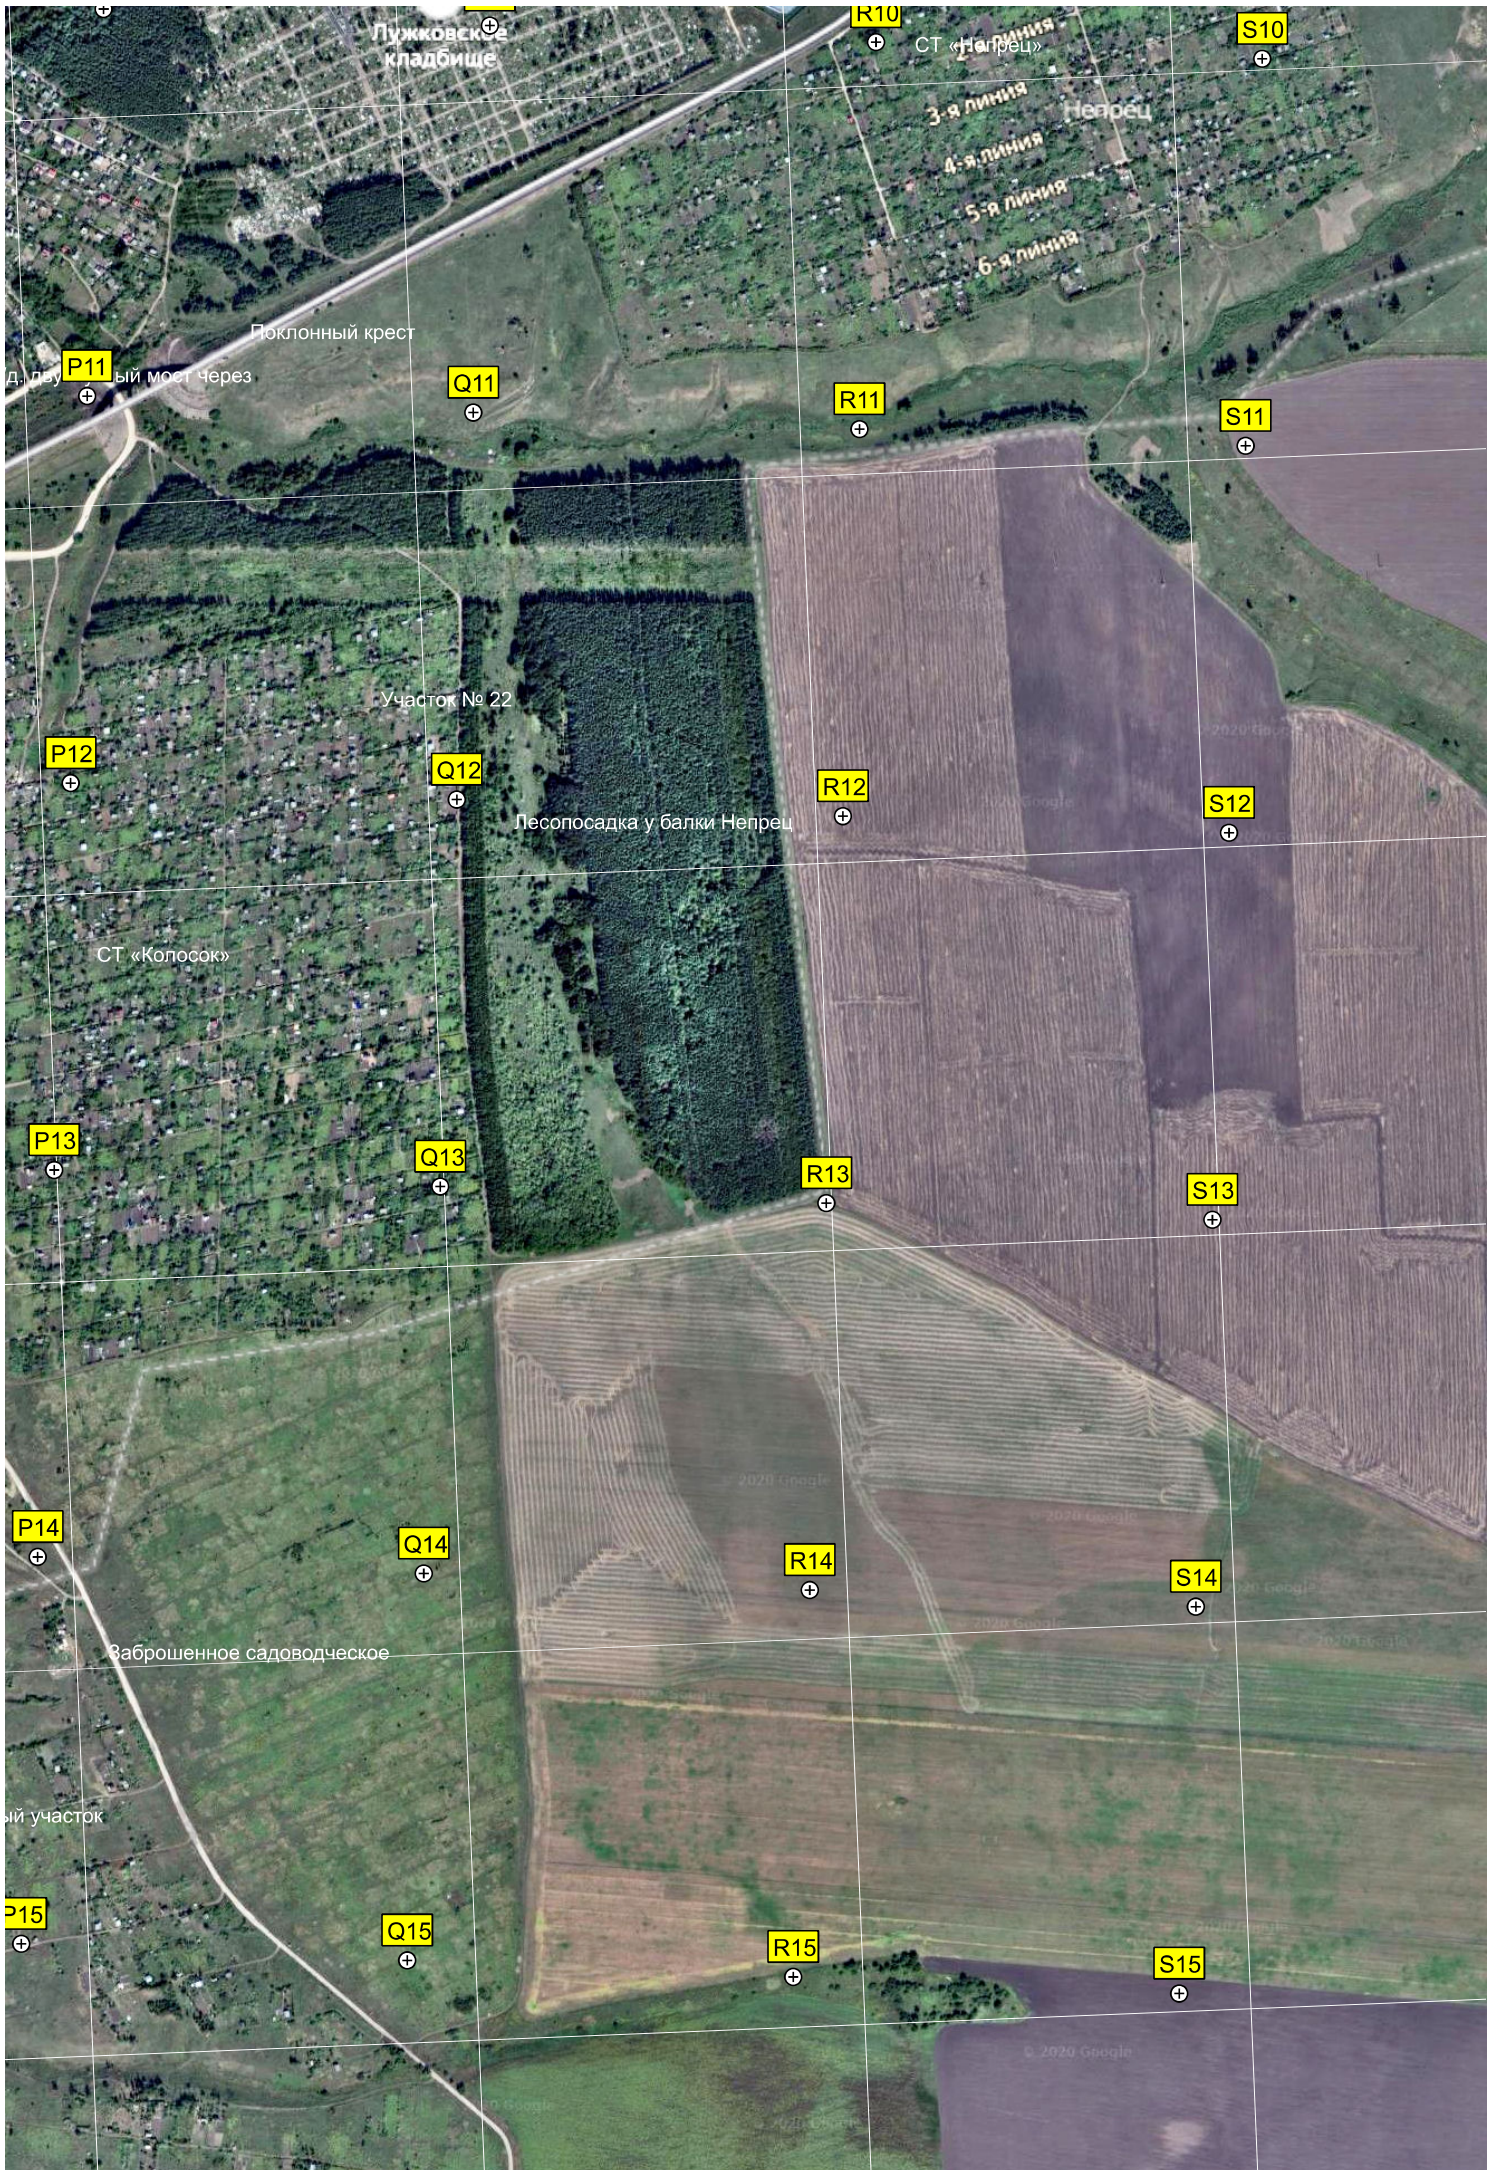

N13

O13

СТ «Мичуринец»

Мичуринец  
Дача

Карьер щебня

СТ «Мелиоратор»

ул. Речной туп

«Рыбинская дача»  
Рыбинская дача

134 км

M14

N14

O14

Мелиоратор

ж.д. мост через реку Рыбницу

Автомобилист

Счастливая ул.  
Веселая ул.

M15

N15

O15

пос. Ставцева

Чая ул.

«Алианс-строй»

Рыбница

Лужковское  
кладбище

СТ «Нагрец»

Непрец

Поклонный крест

Участок № 22

Лесопосадка у балки Непреца

СТ «Колосок»

Заброшенное садоводческое

ый участок