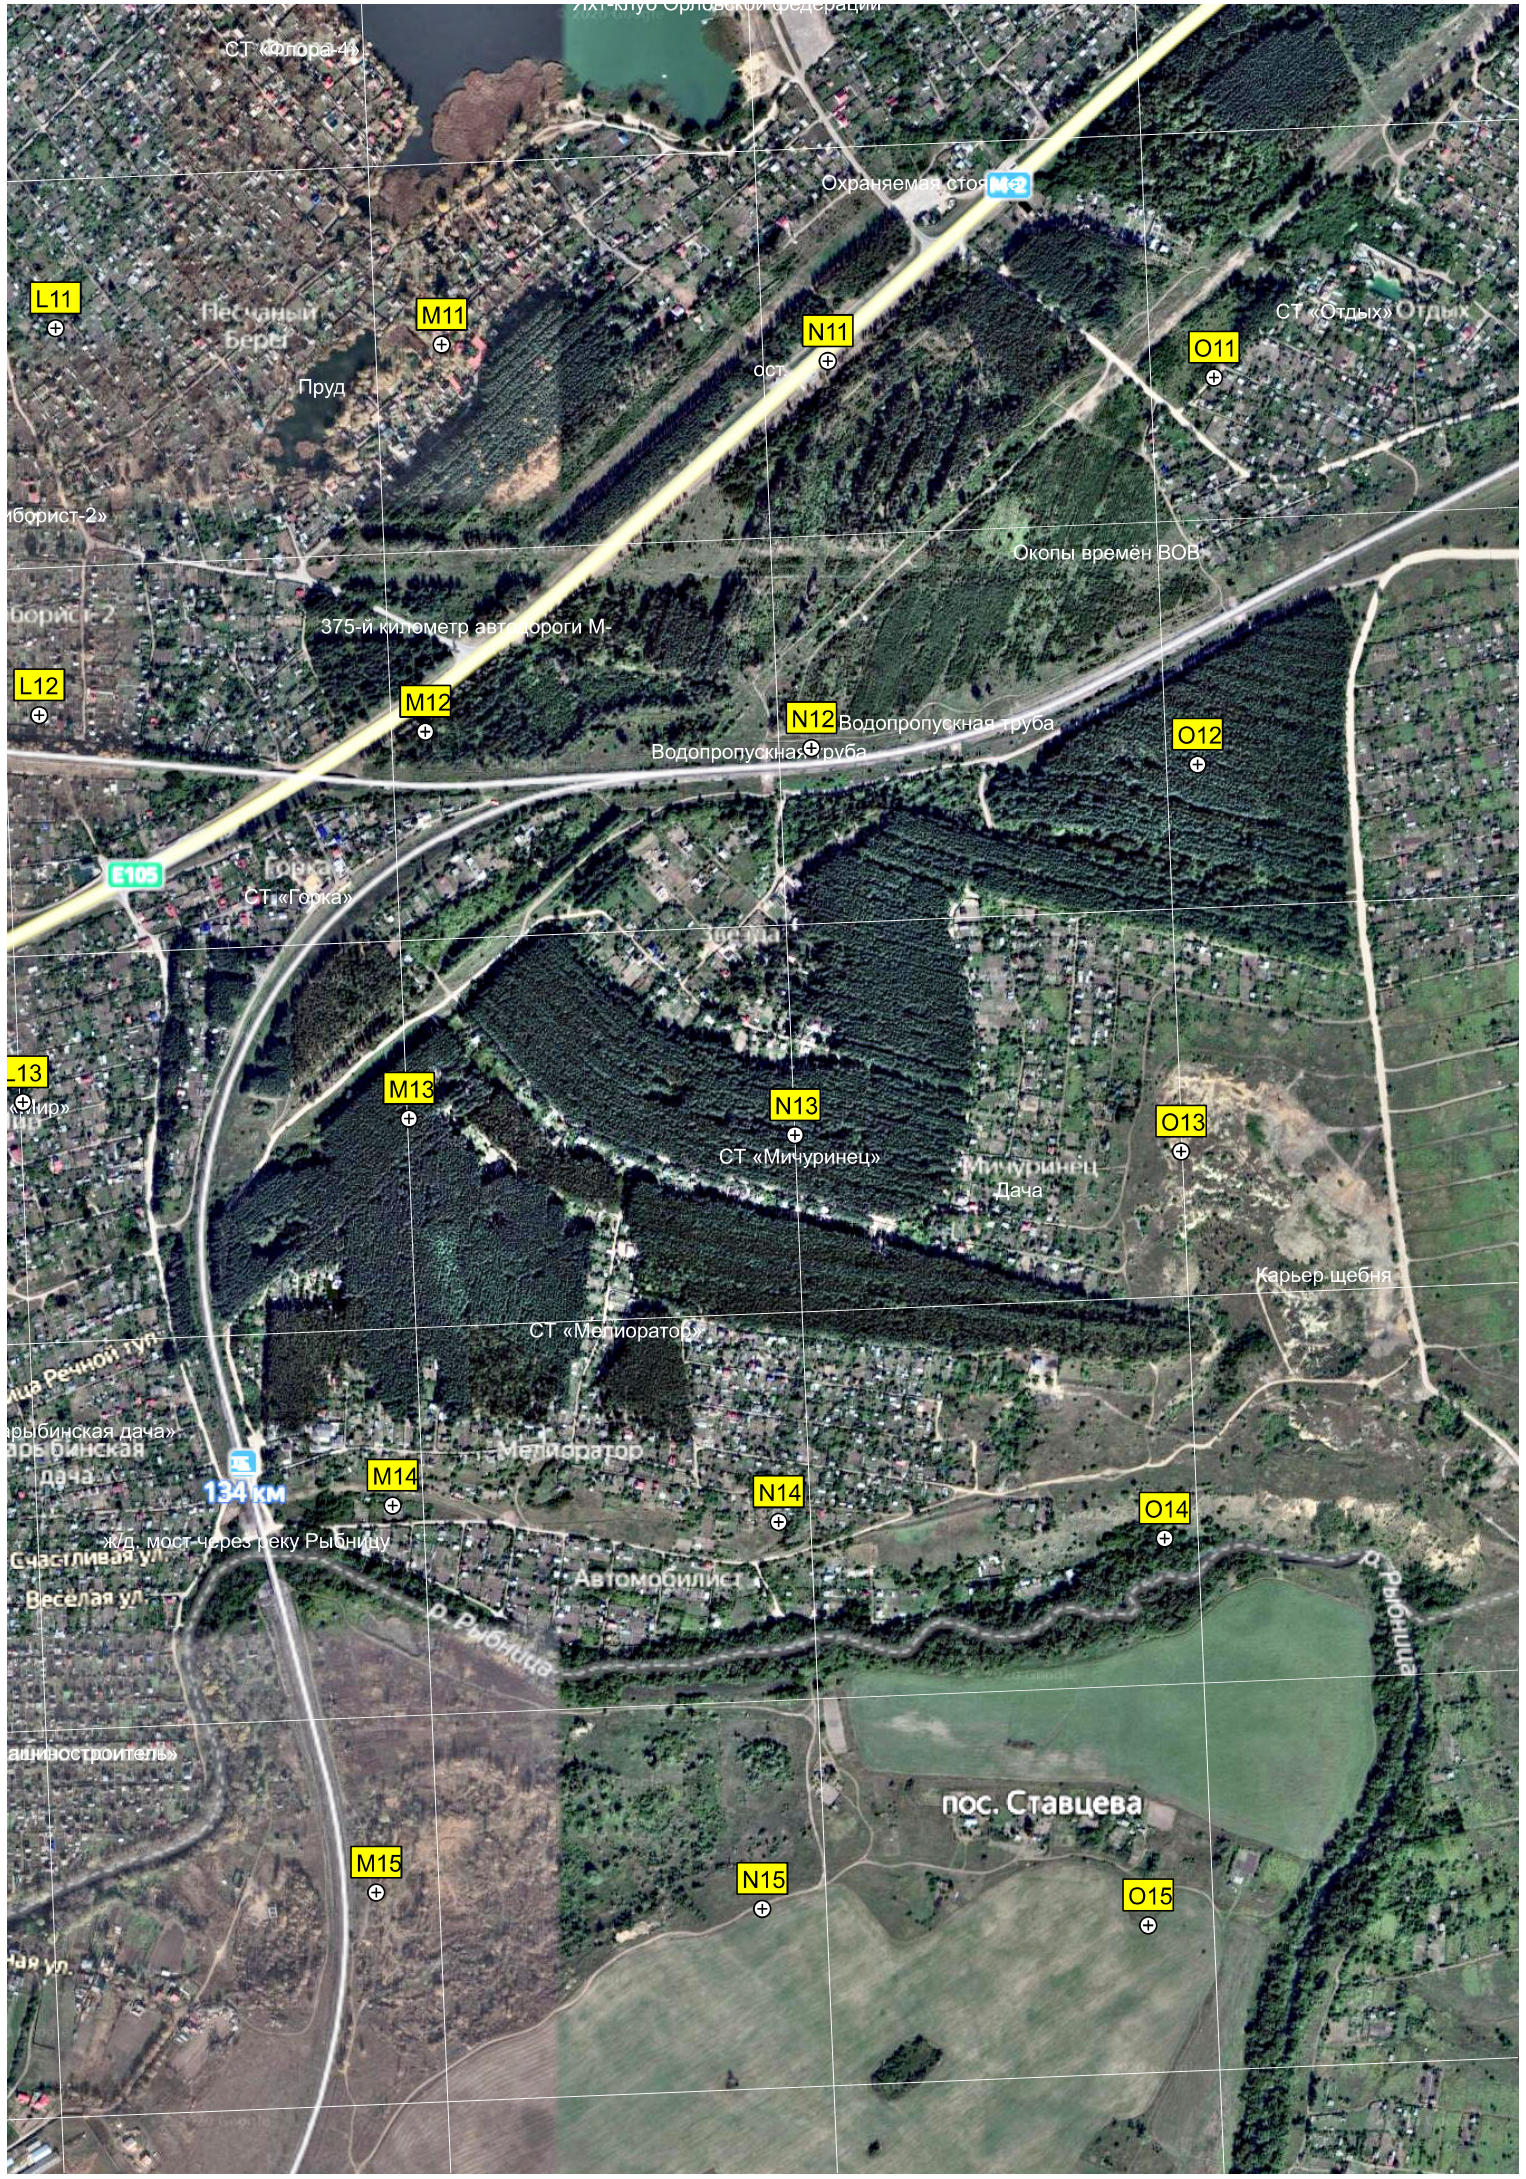

Светлая Жизнь  
Озеро Светлая жизнь

СТ «Юг-4»

Охраняемая стоянка M3

L11

M11

N11

O11

Песчаный Берёг

СТ «Отдых» Отдых

Пруд

ост.

Окопы времён ВОВ

«Борист-2»

Борист-2

375-й километр автодороги М-

L12

N13

O13

СТ «Мичуринец»

Мичуринец  
Дача

Карьер щебня

СТ «Мелиоратор»

ул. Речной туп

«Рыбинская дача»  
Рыбинская дача

134 км

M14

N14

O14

Мелиоратор

ж.д. мост через реку Рыбницу

Автомобилист

Счастливая ул.  
Веселая ул.