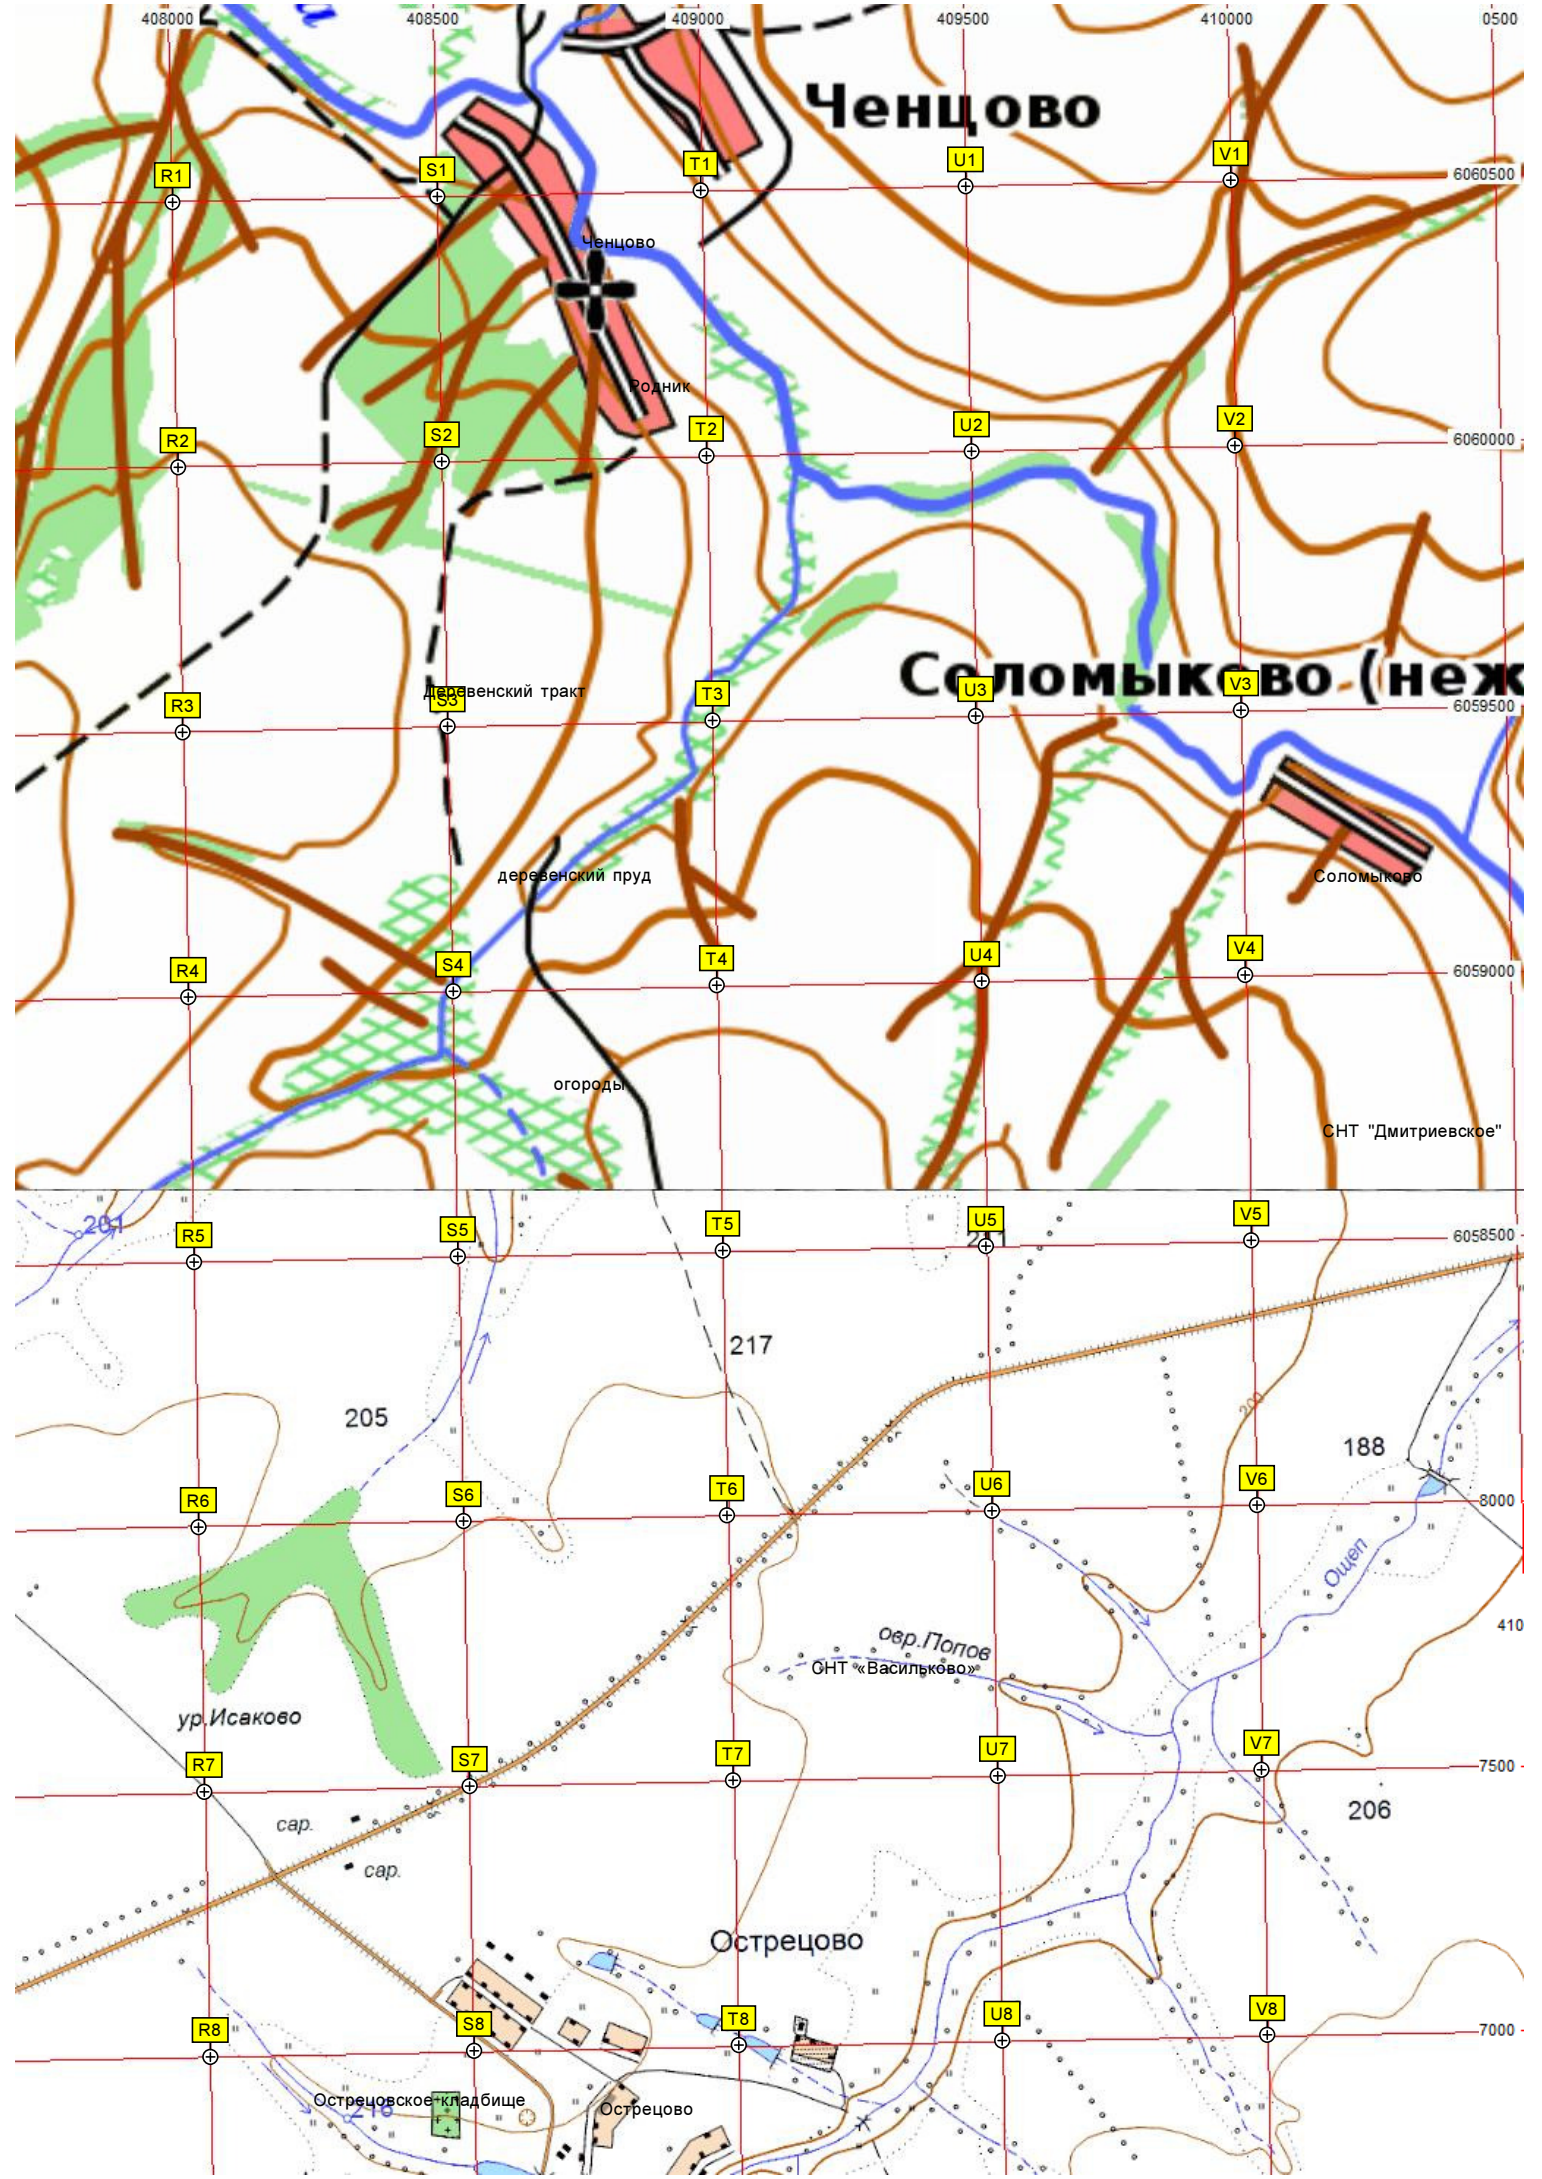

стройка

405000 405500 406000 406500 407000 407500

Водонапорная башня Рожновского

Пруд

222

6056500

R9

S9