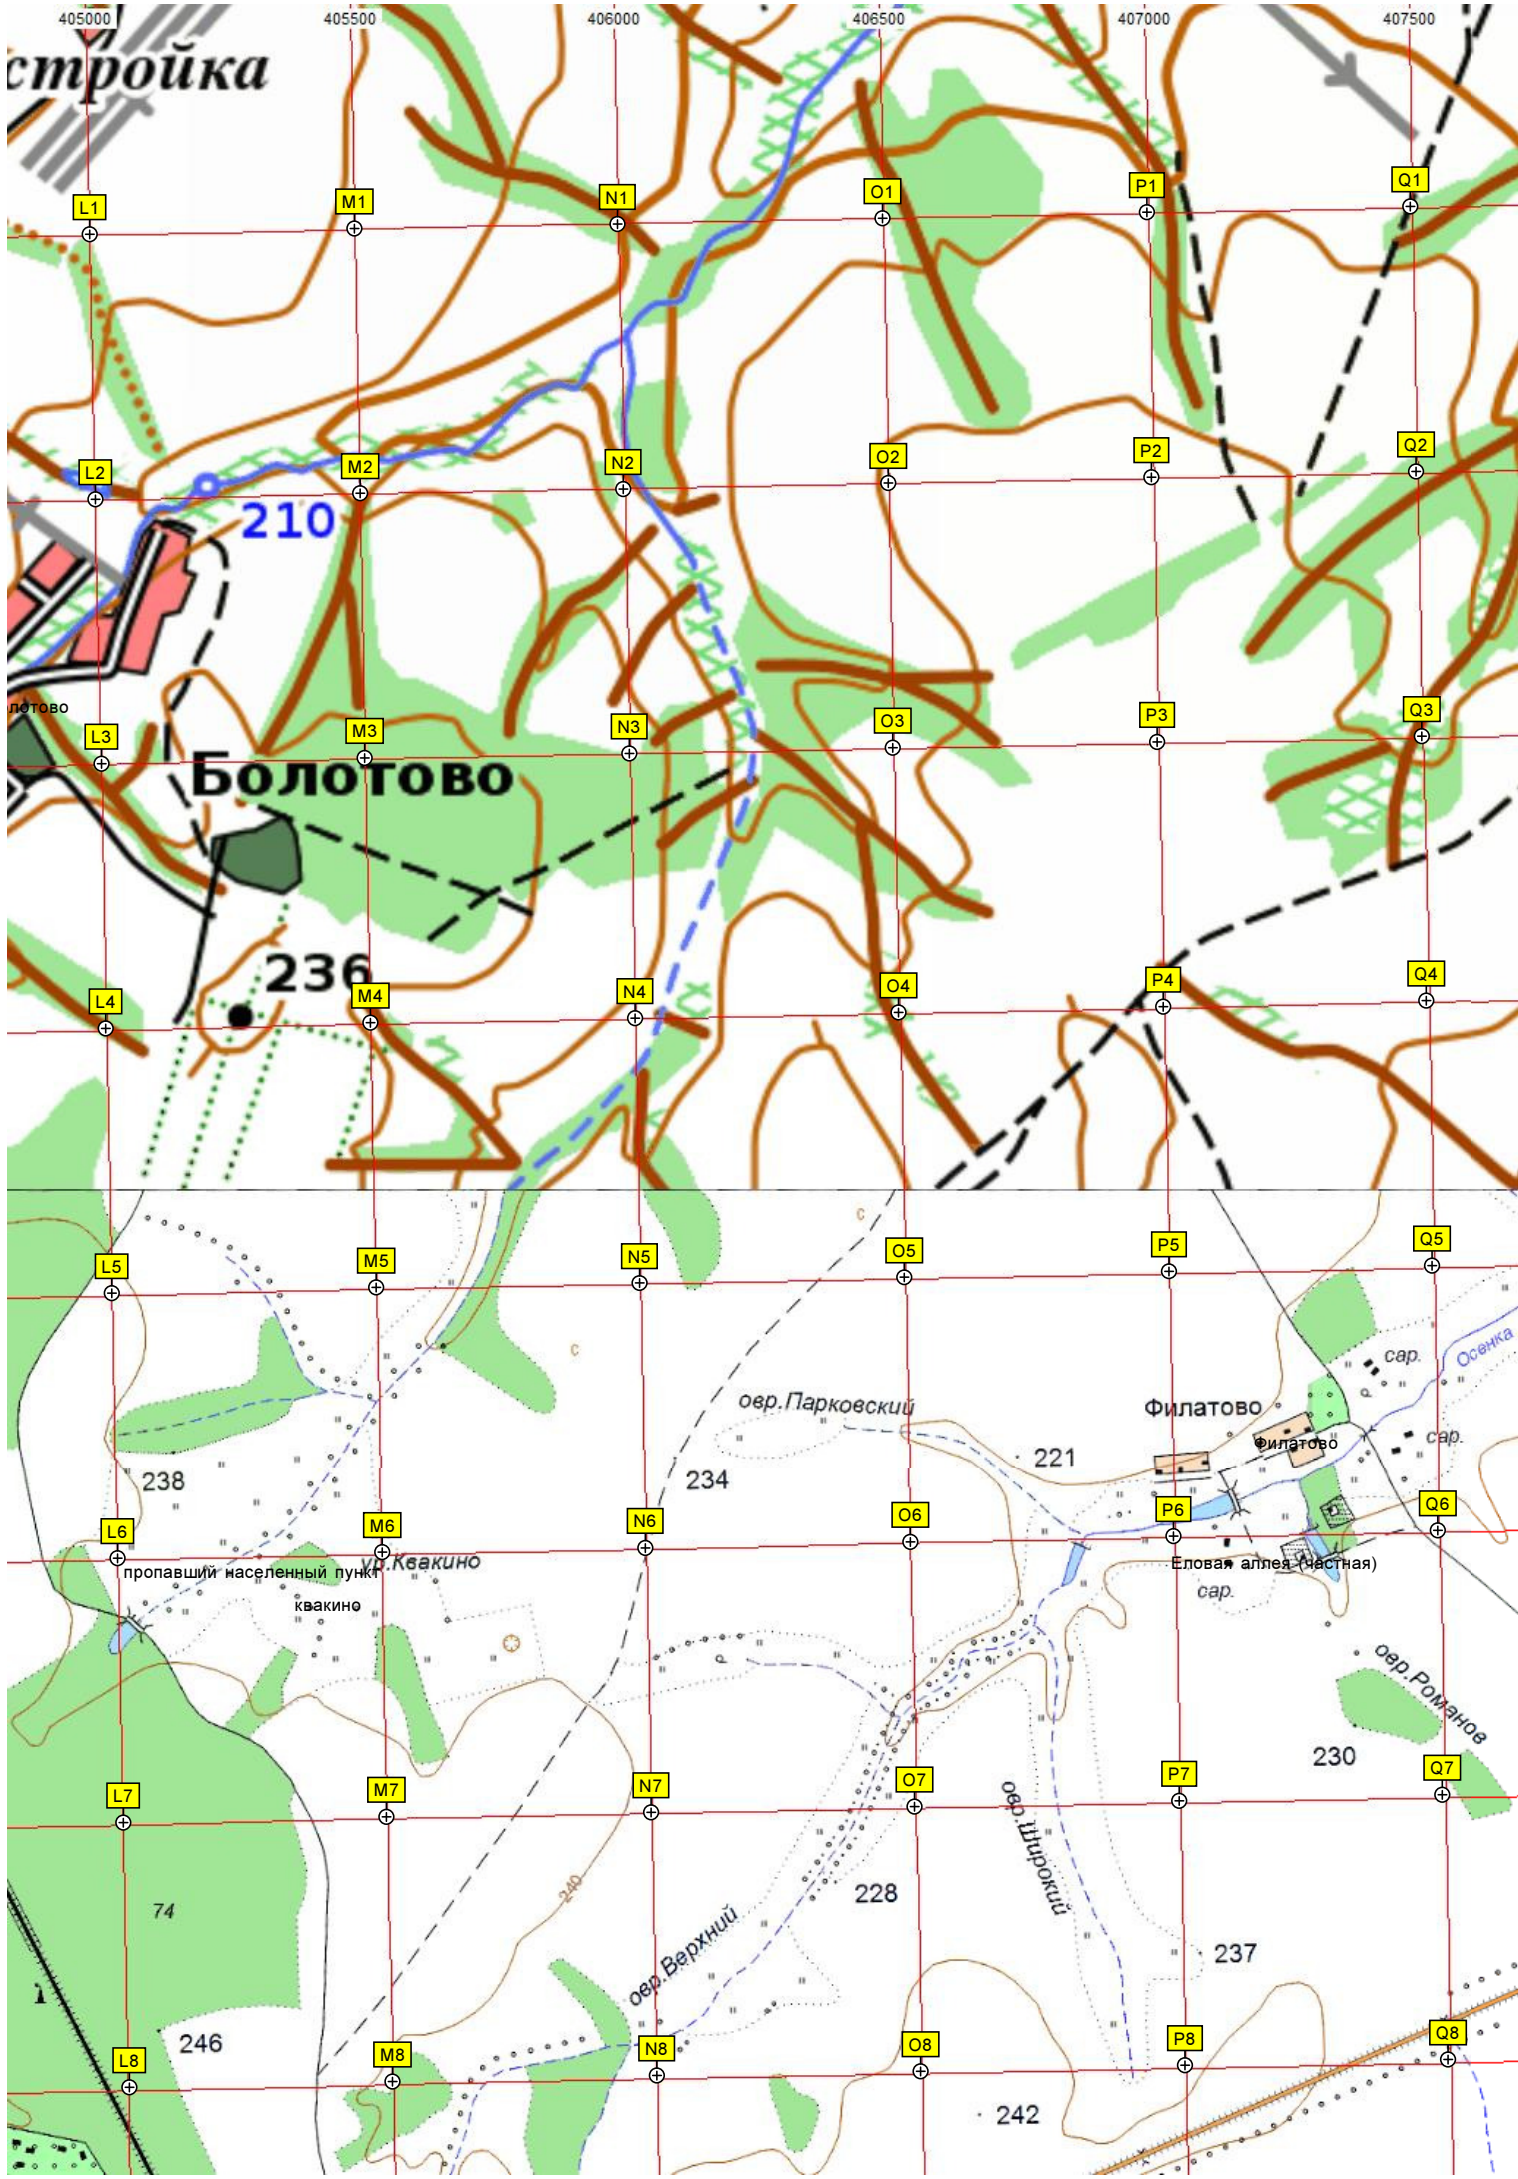

стройка

405000 405500 406000 406500 407000 407500

Водонапорная башня Рожновского

Пруд

222

6056500

R9

S9