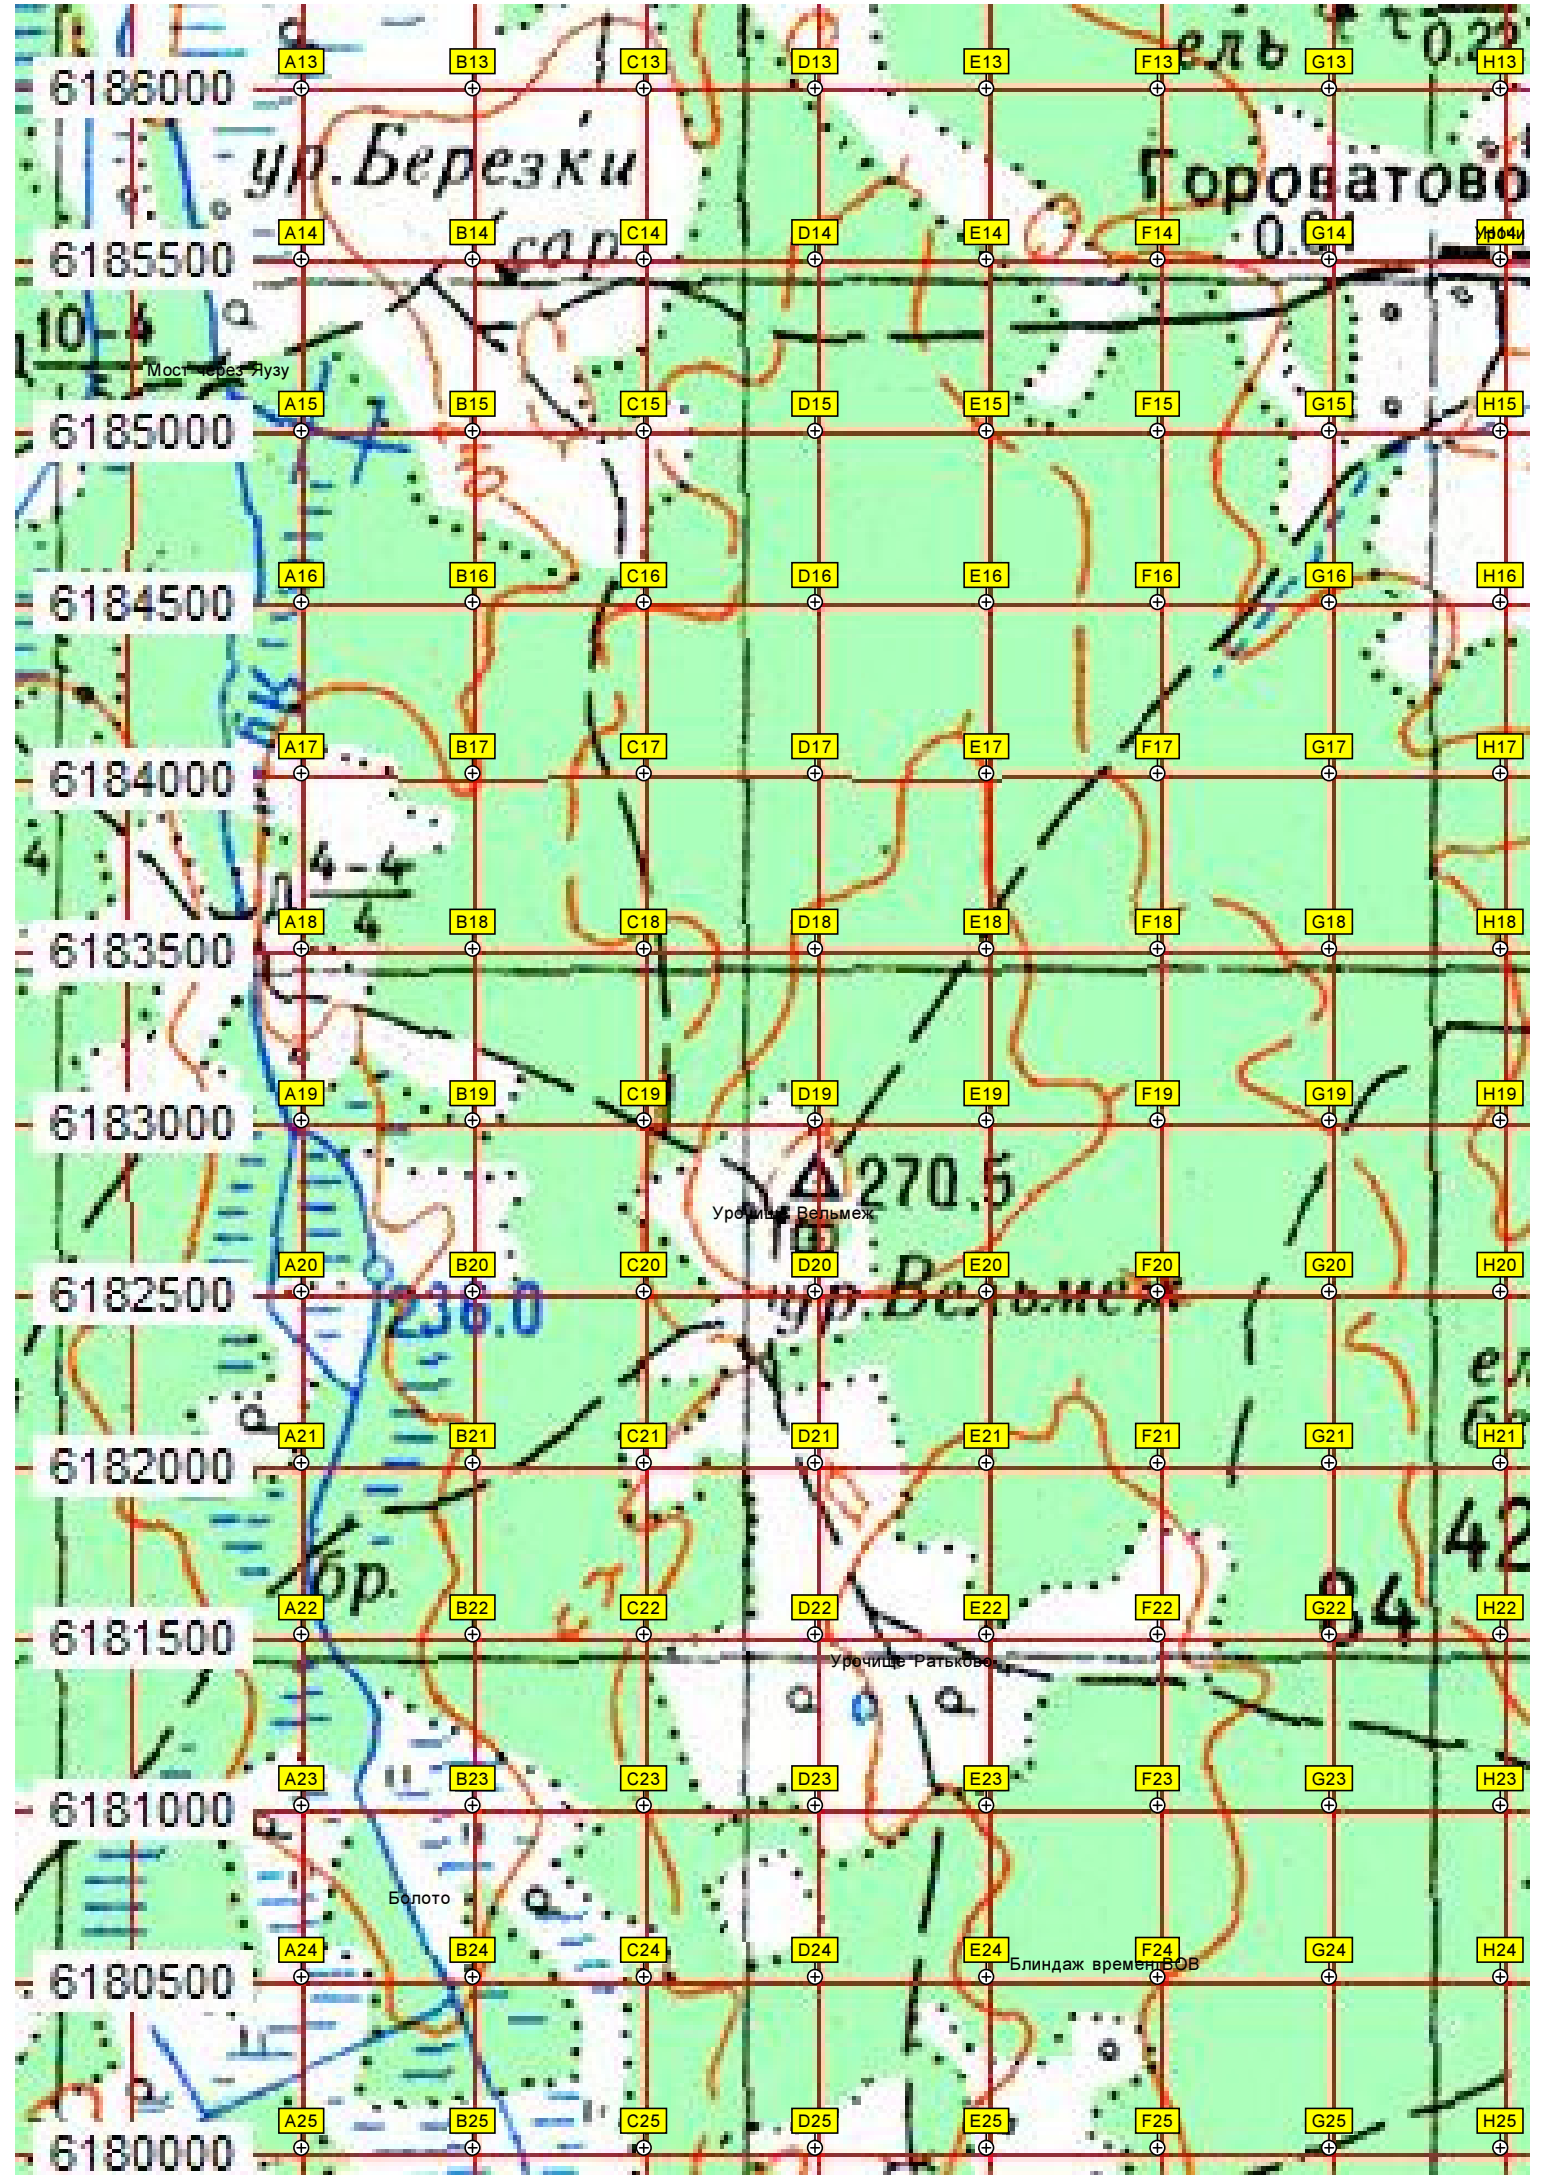

Новосёлки

Половёдки

Хутор Истомино
ИСТОМИНО
(нежила.)

Михаево
Братская могила во
Башня островной

Склад брёвен

647000 647500 648000 648500 649000 649500 650000 650500

6186000

6185500