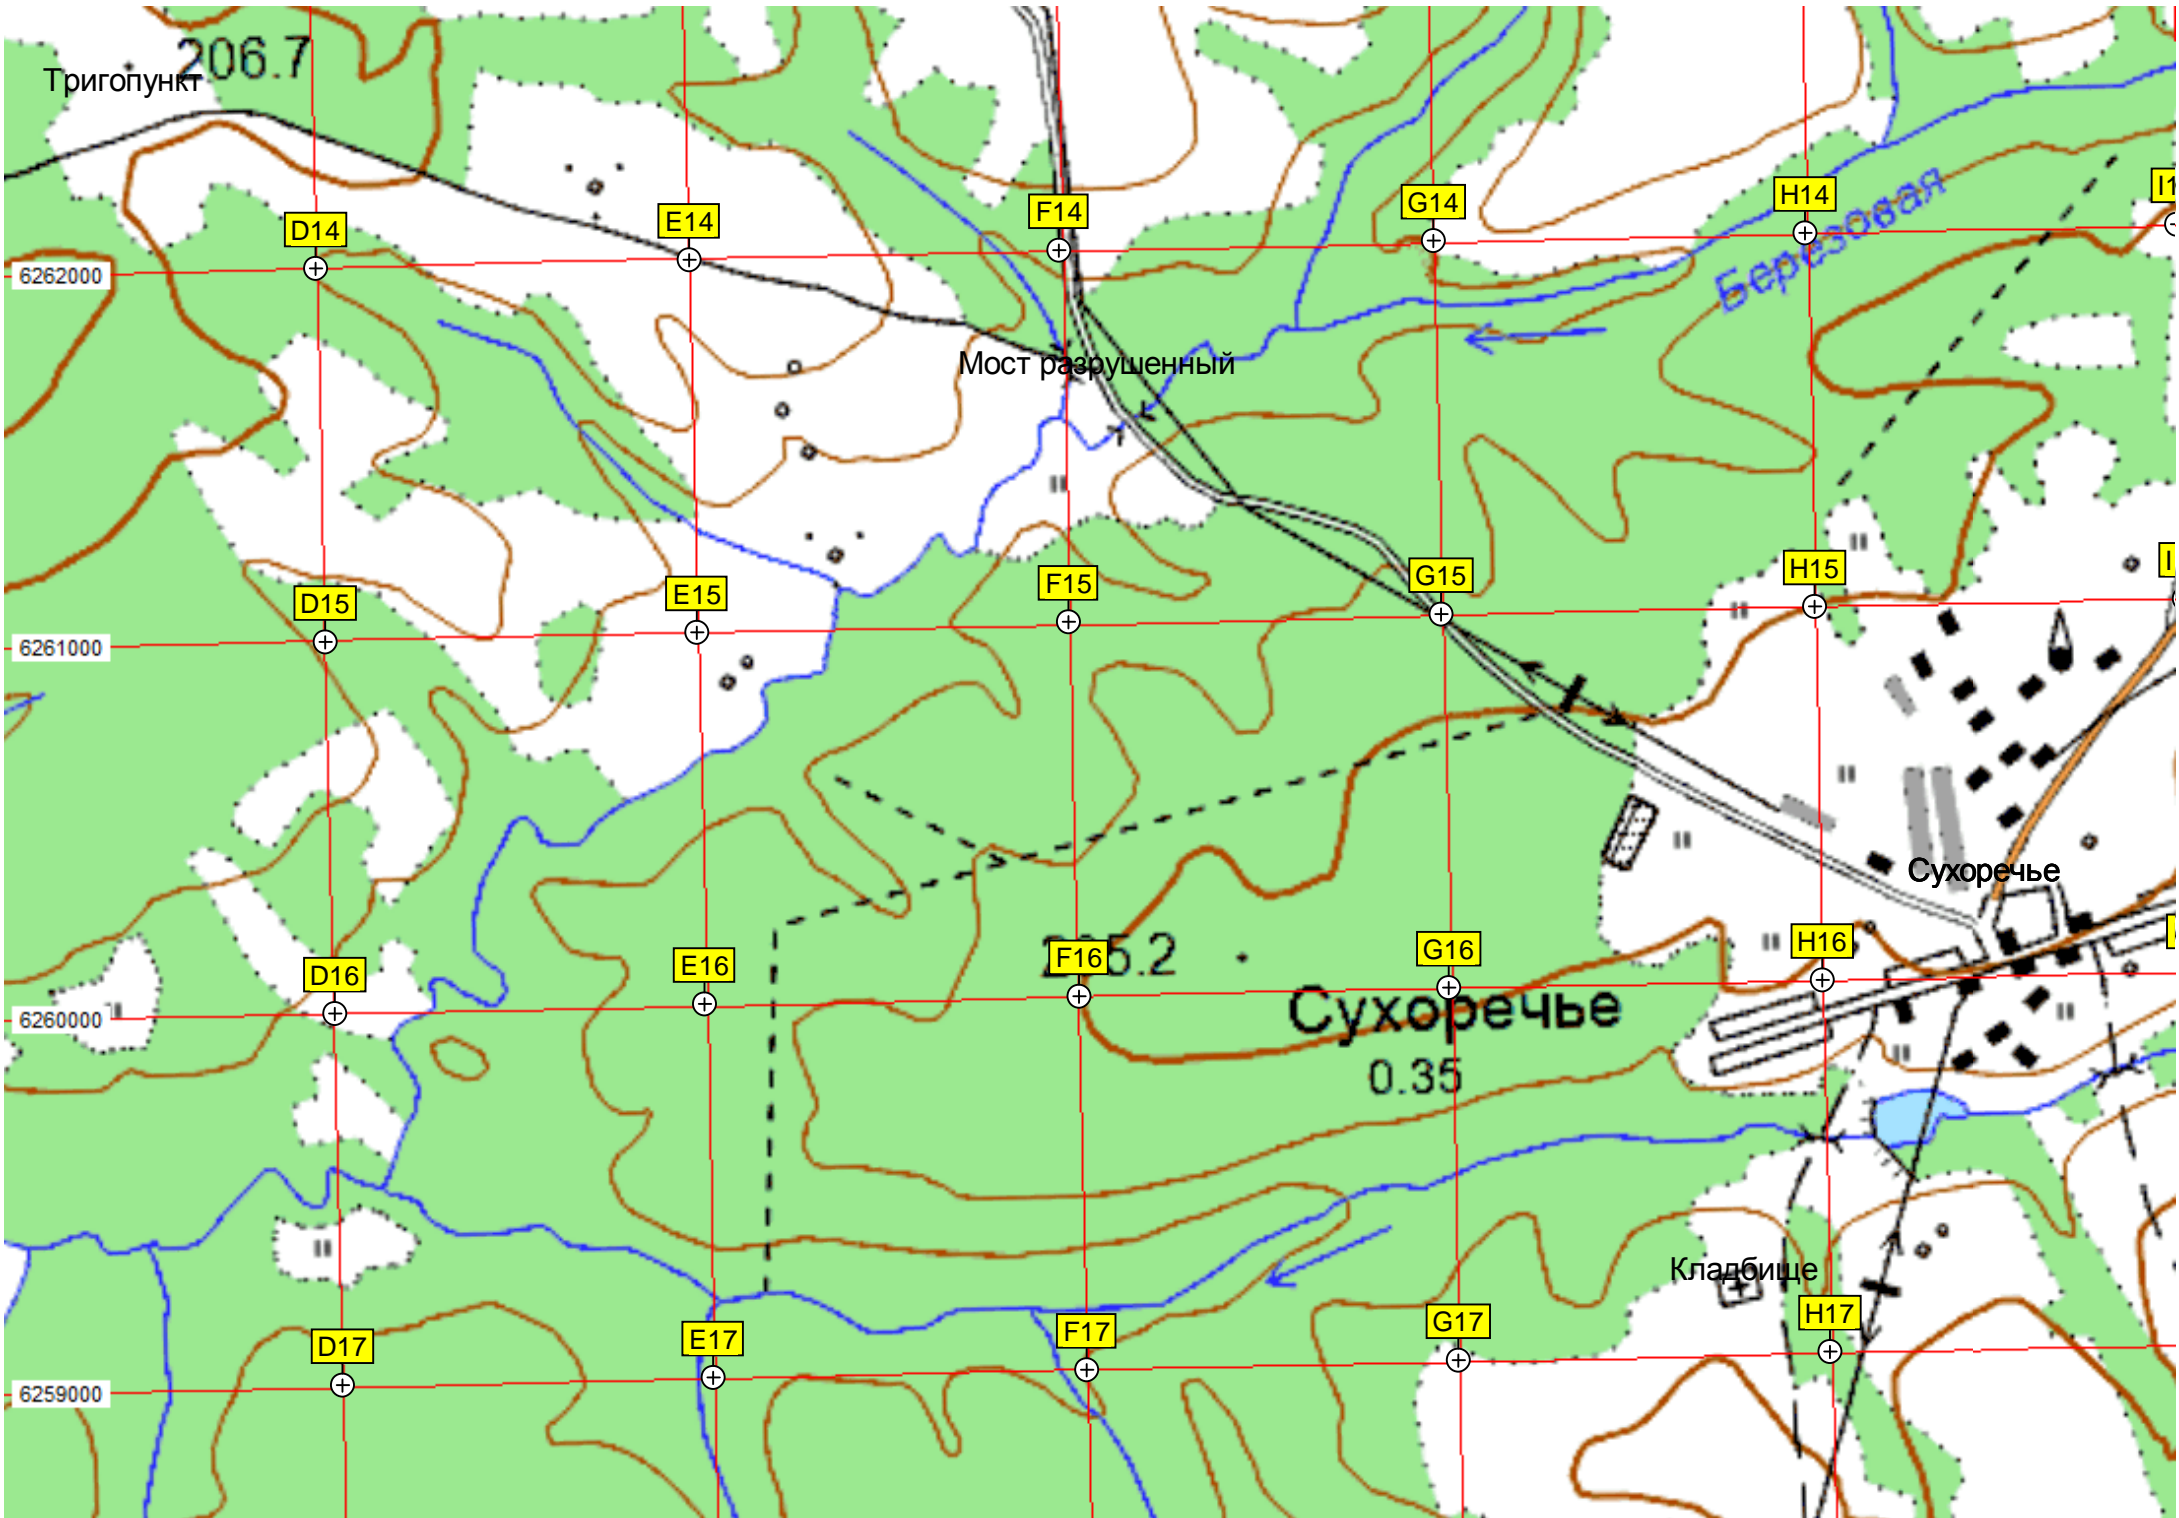

Урочище Дунино

ур. Дунино

198.0

ур. Б

уроч

устье Берёзова

Тригопункт 206.7

Мост разрушенный