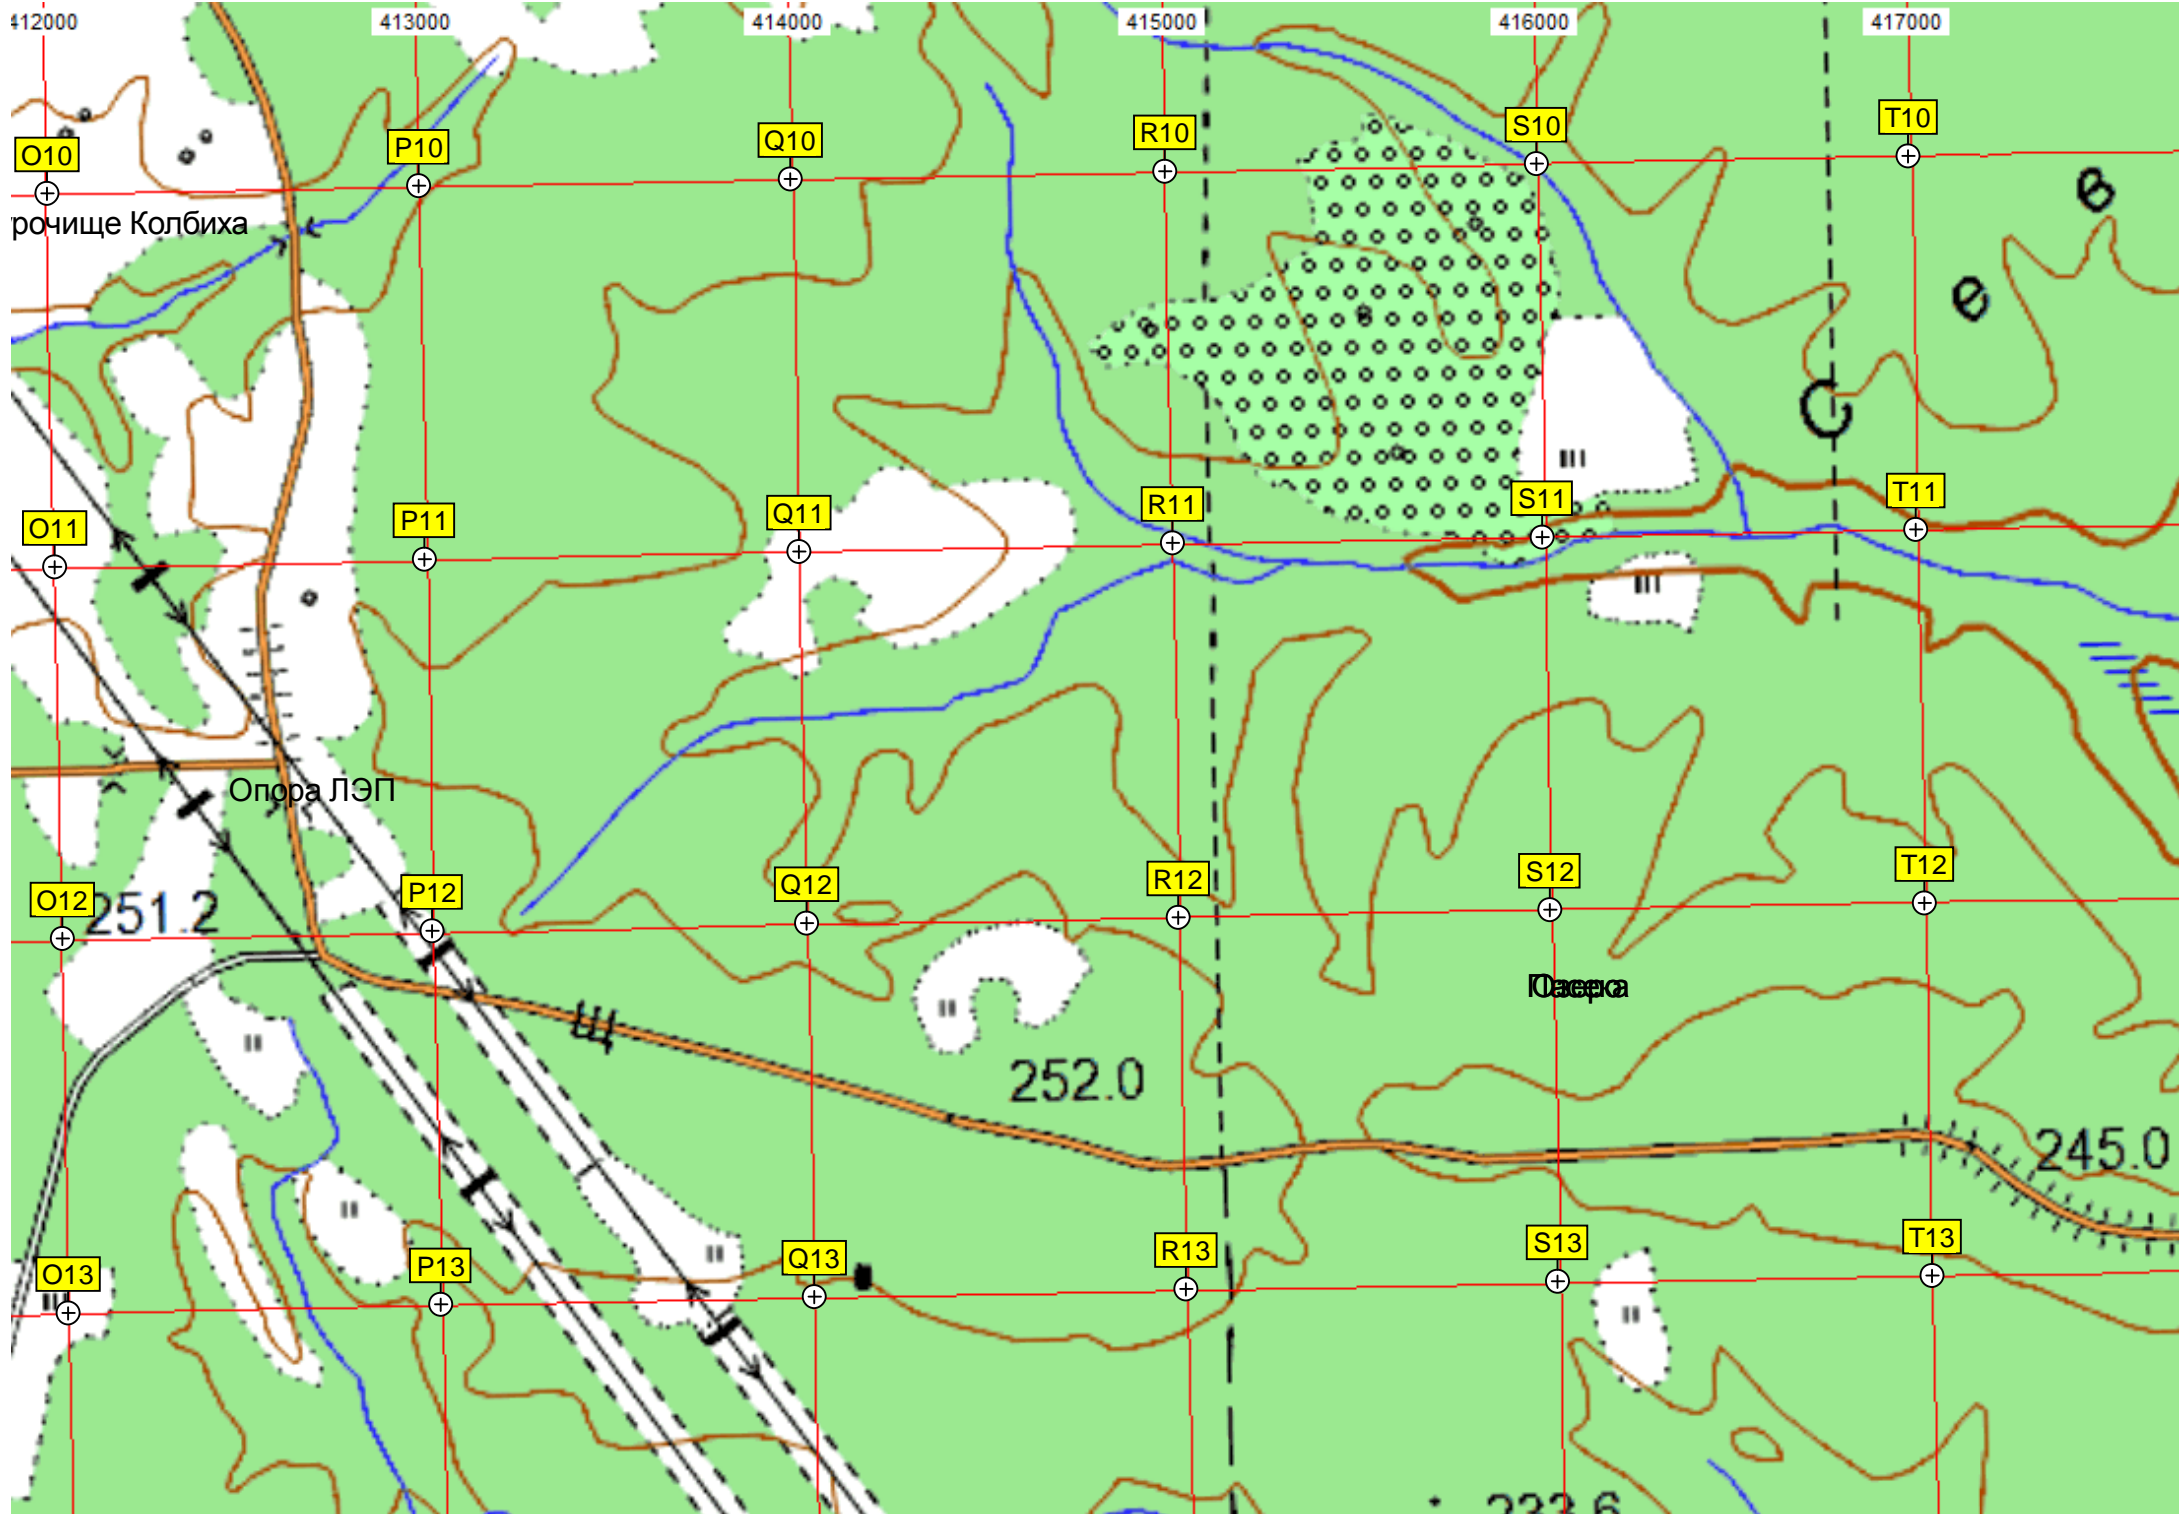

Урочище Дунино

ур. Дунино

198.0

ур. Б

уроч

устье Берёзова

Тригопункт 206.7

Мост разрушенный