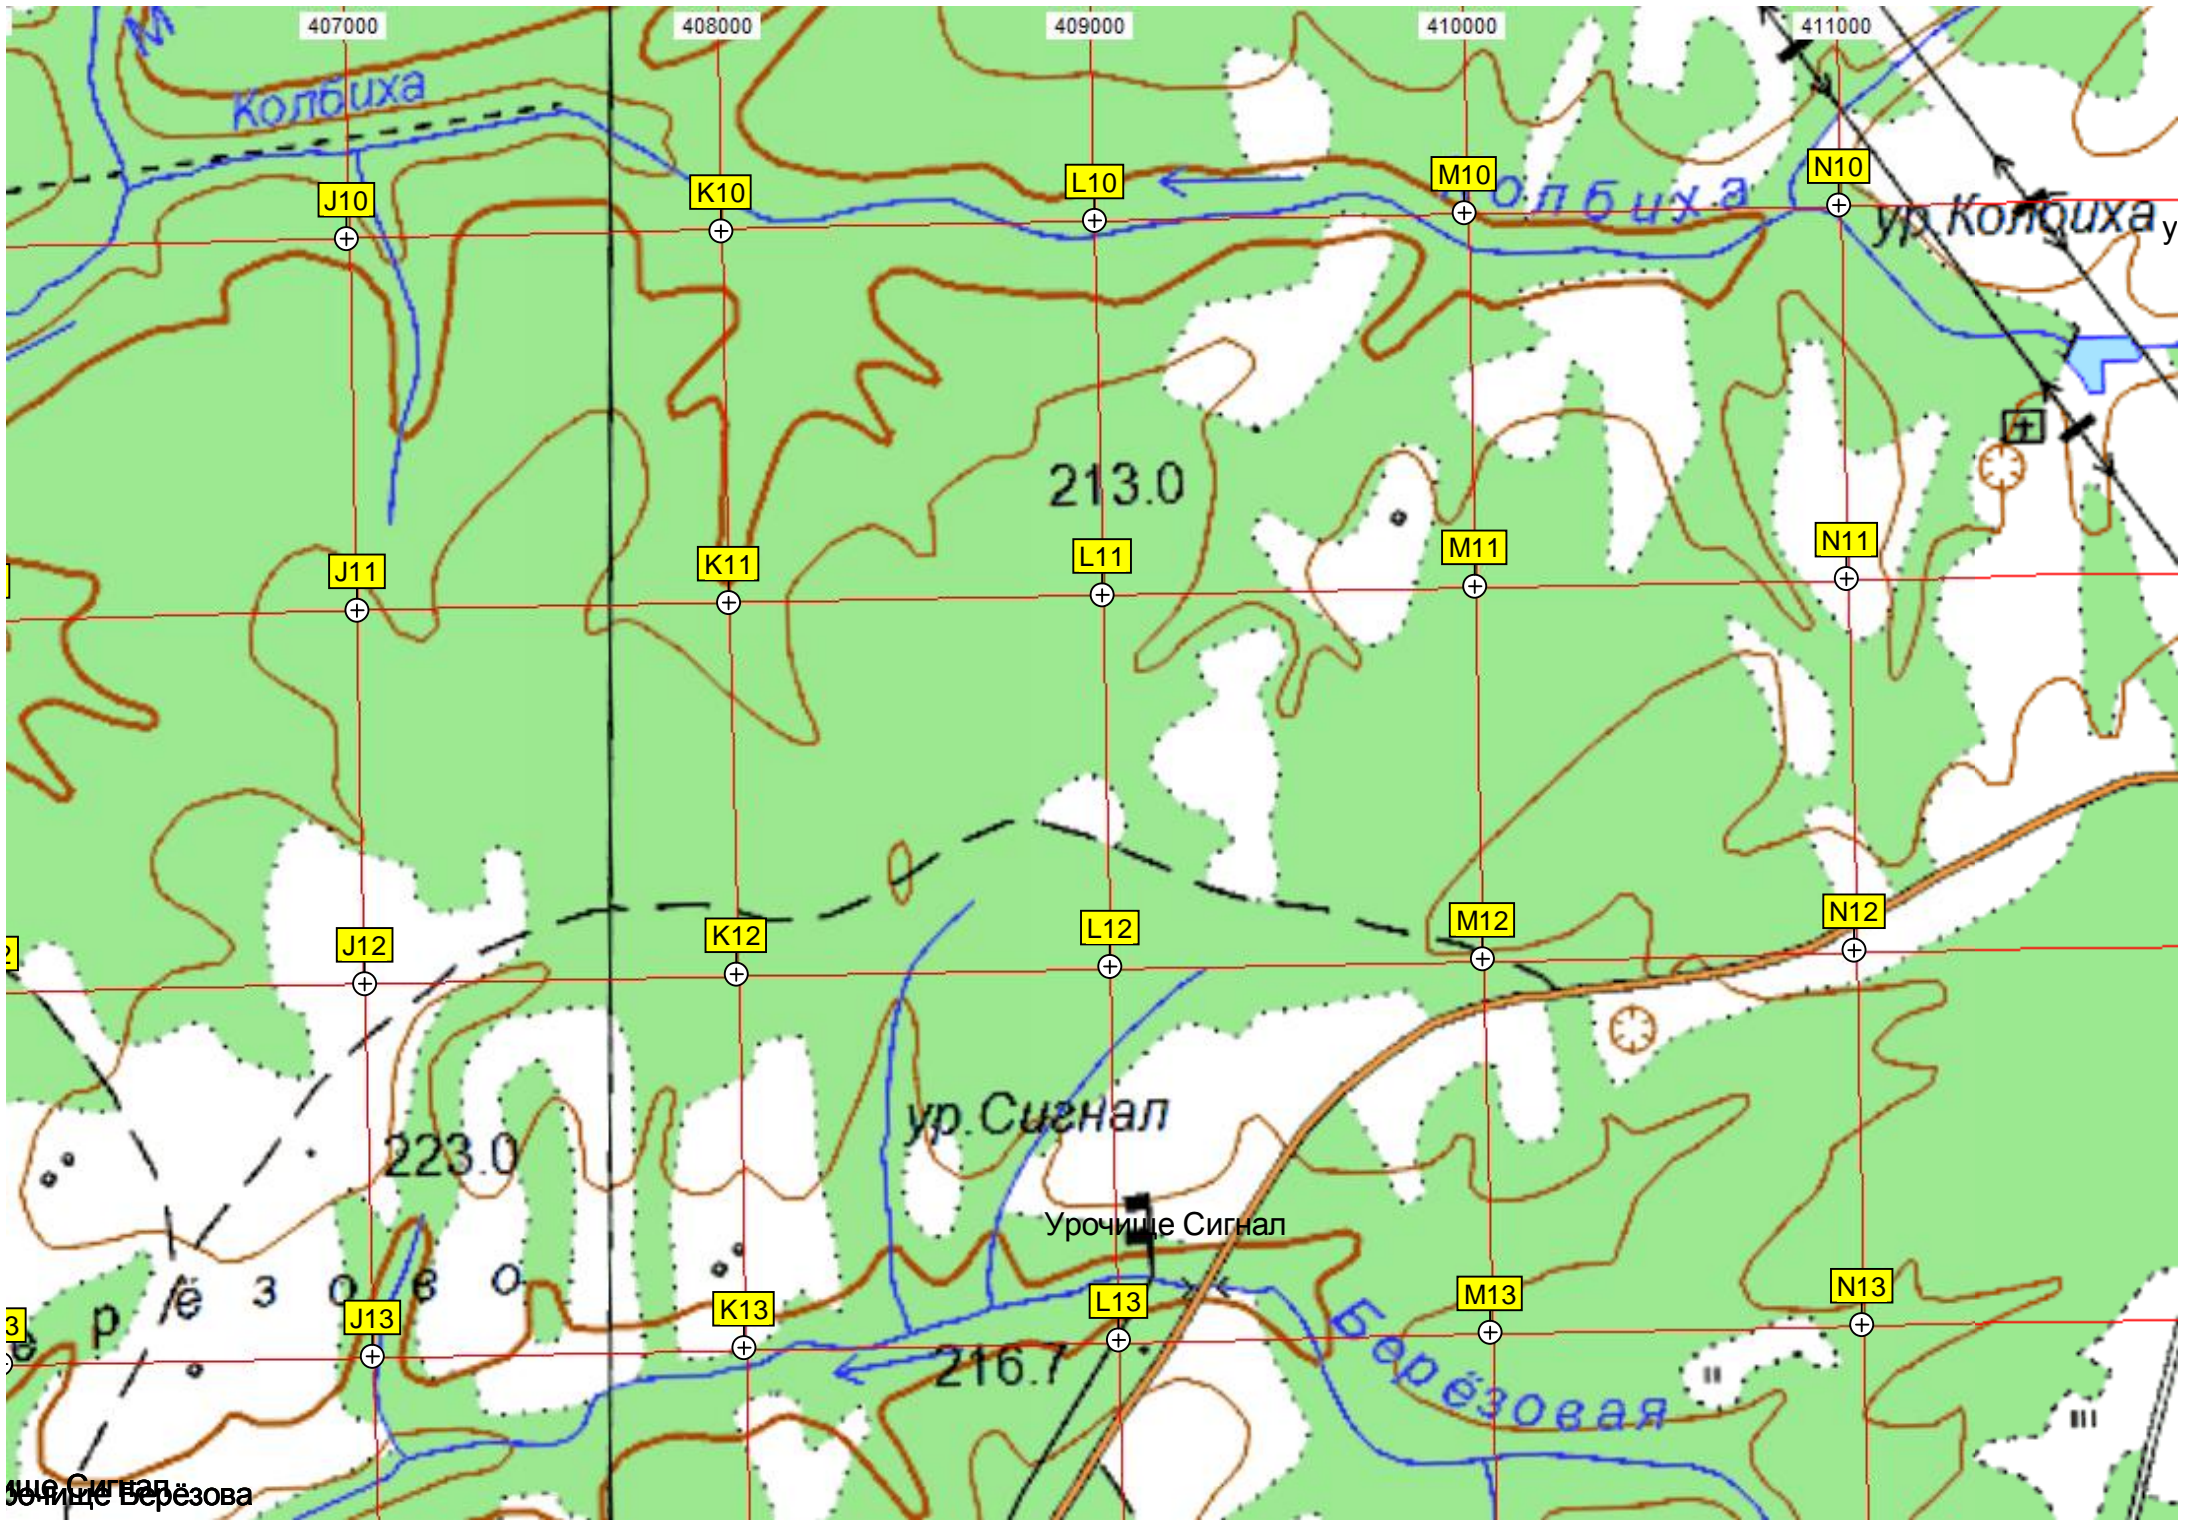

Урочище Дунино

ур. Дунино

198.0

ур. Б

уроч

устье Берёзова

Тригопункт 206.7

Мост разрушенный