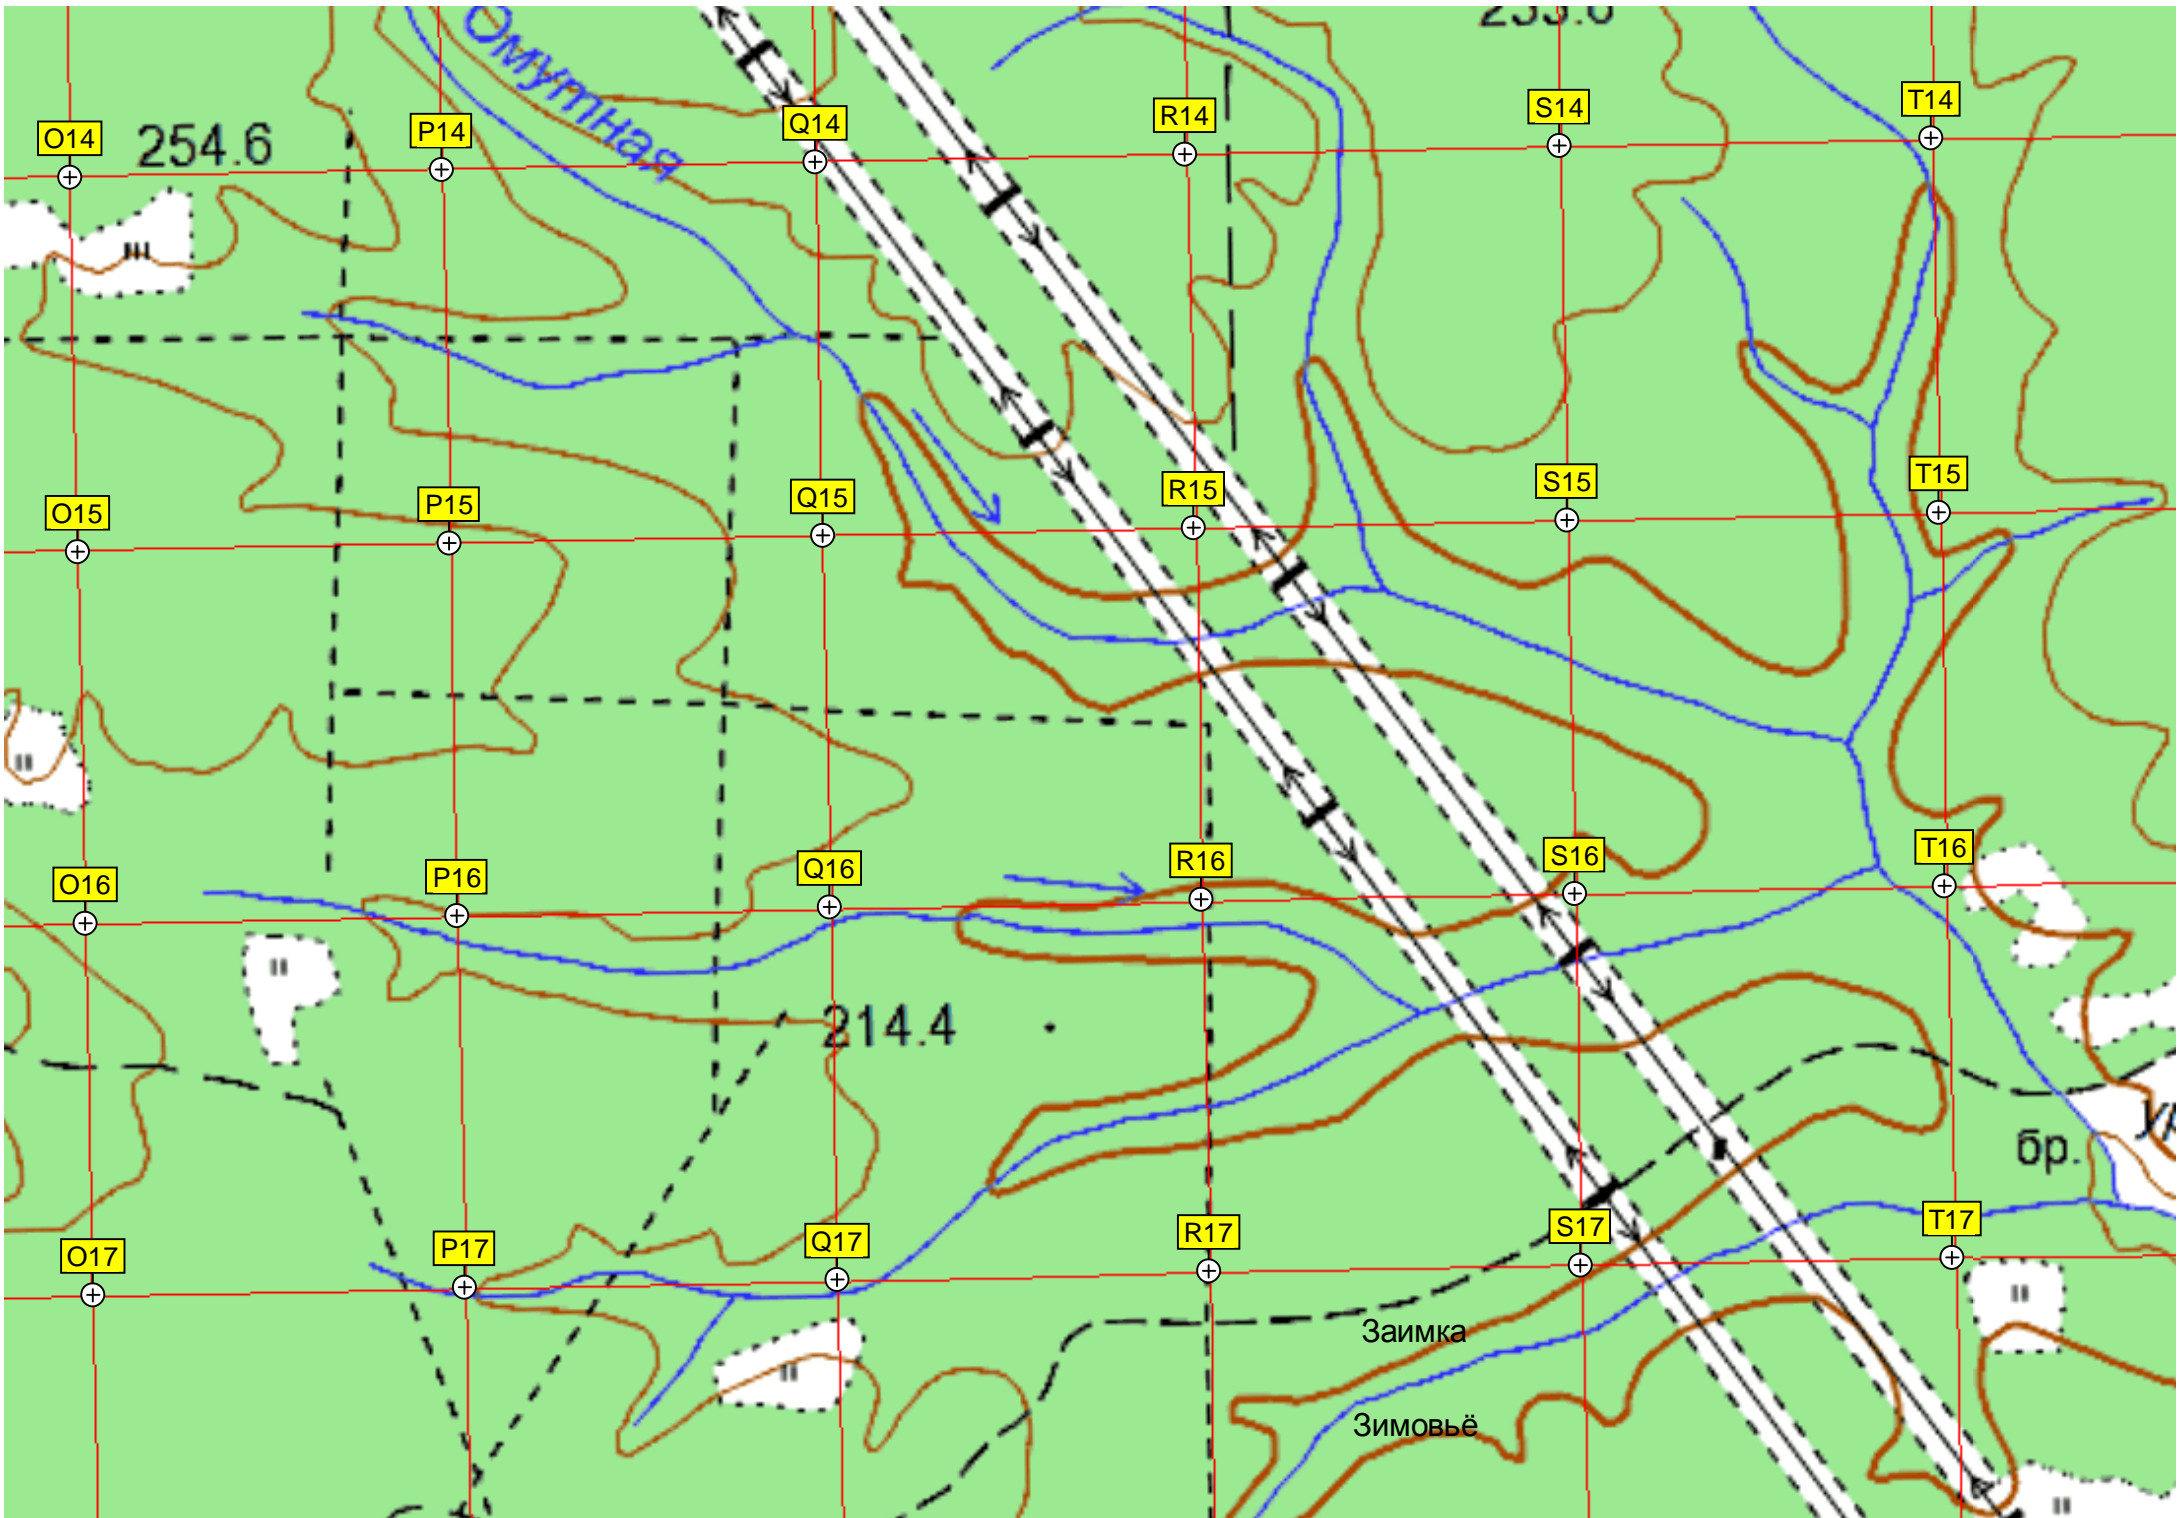

O14

254.6

P14

Q14

R14

S14

T14

O15

P15

Q15

R15

S15

T15

O16

P16

Q16

R16

S16

T16

214.4

O17

P17

Q17

R17

S17

T17

Заимка

Зимовьё

бр.