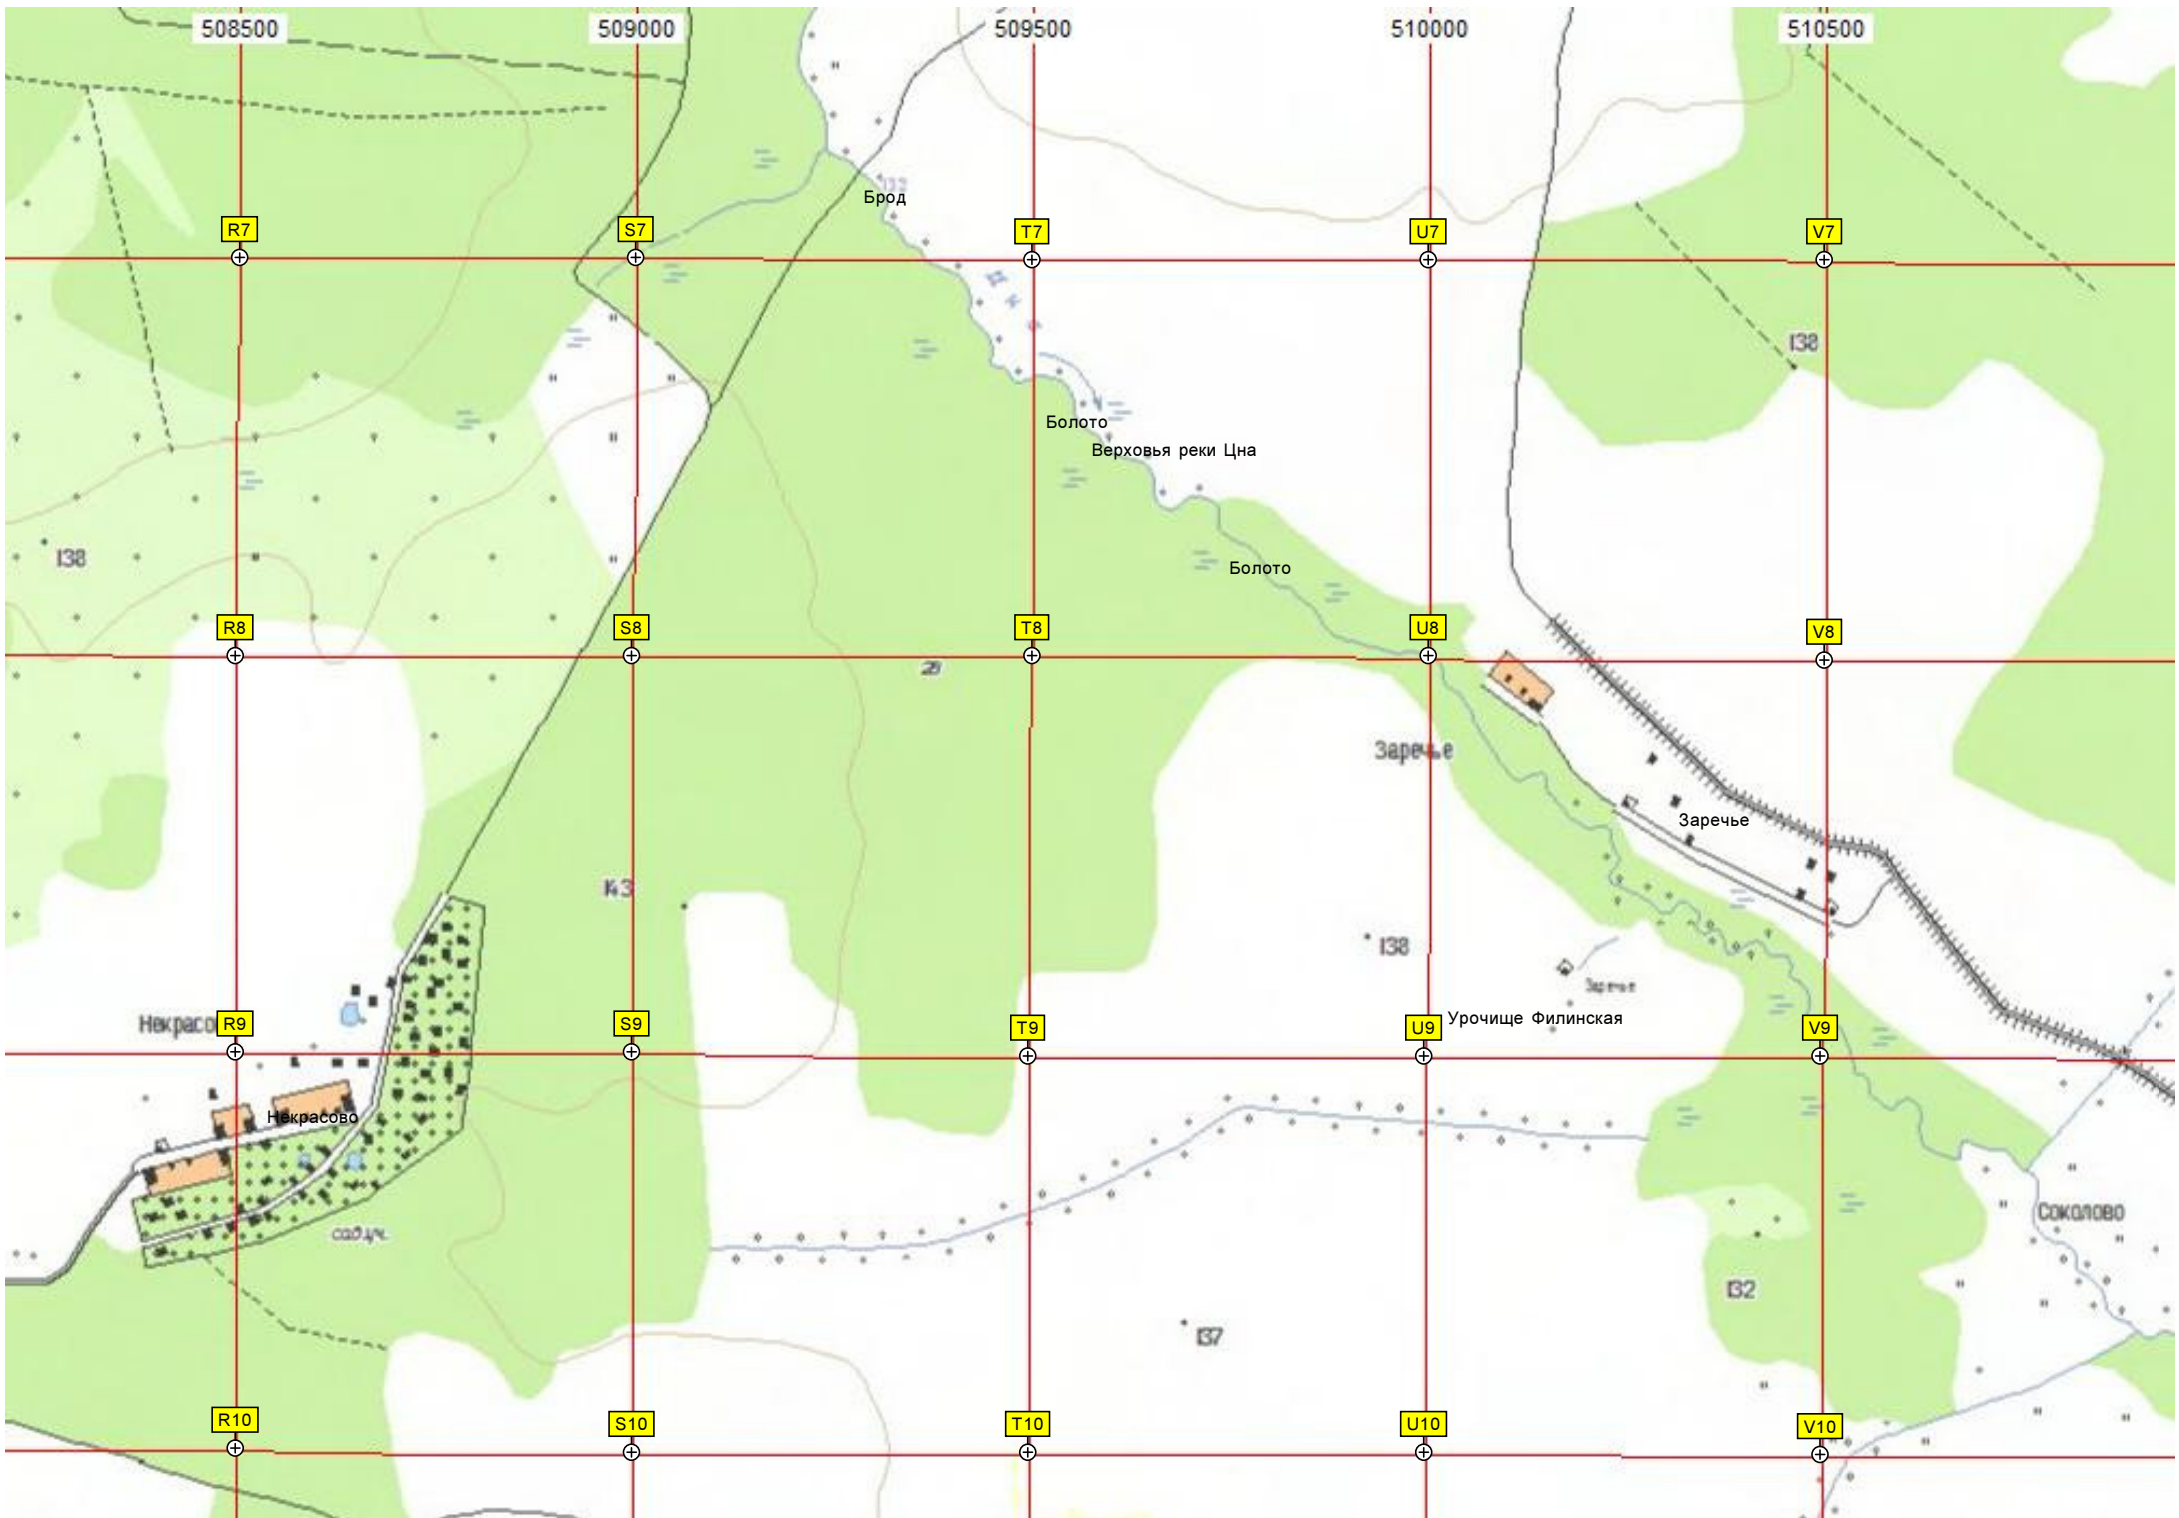

139

К0

39

37

Бобровая запруда

Здесь располагалась деревня Палкино

р.п.п.

508500