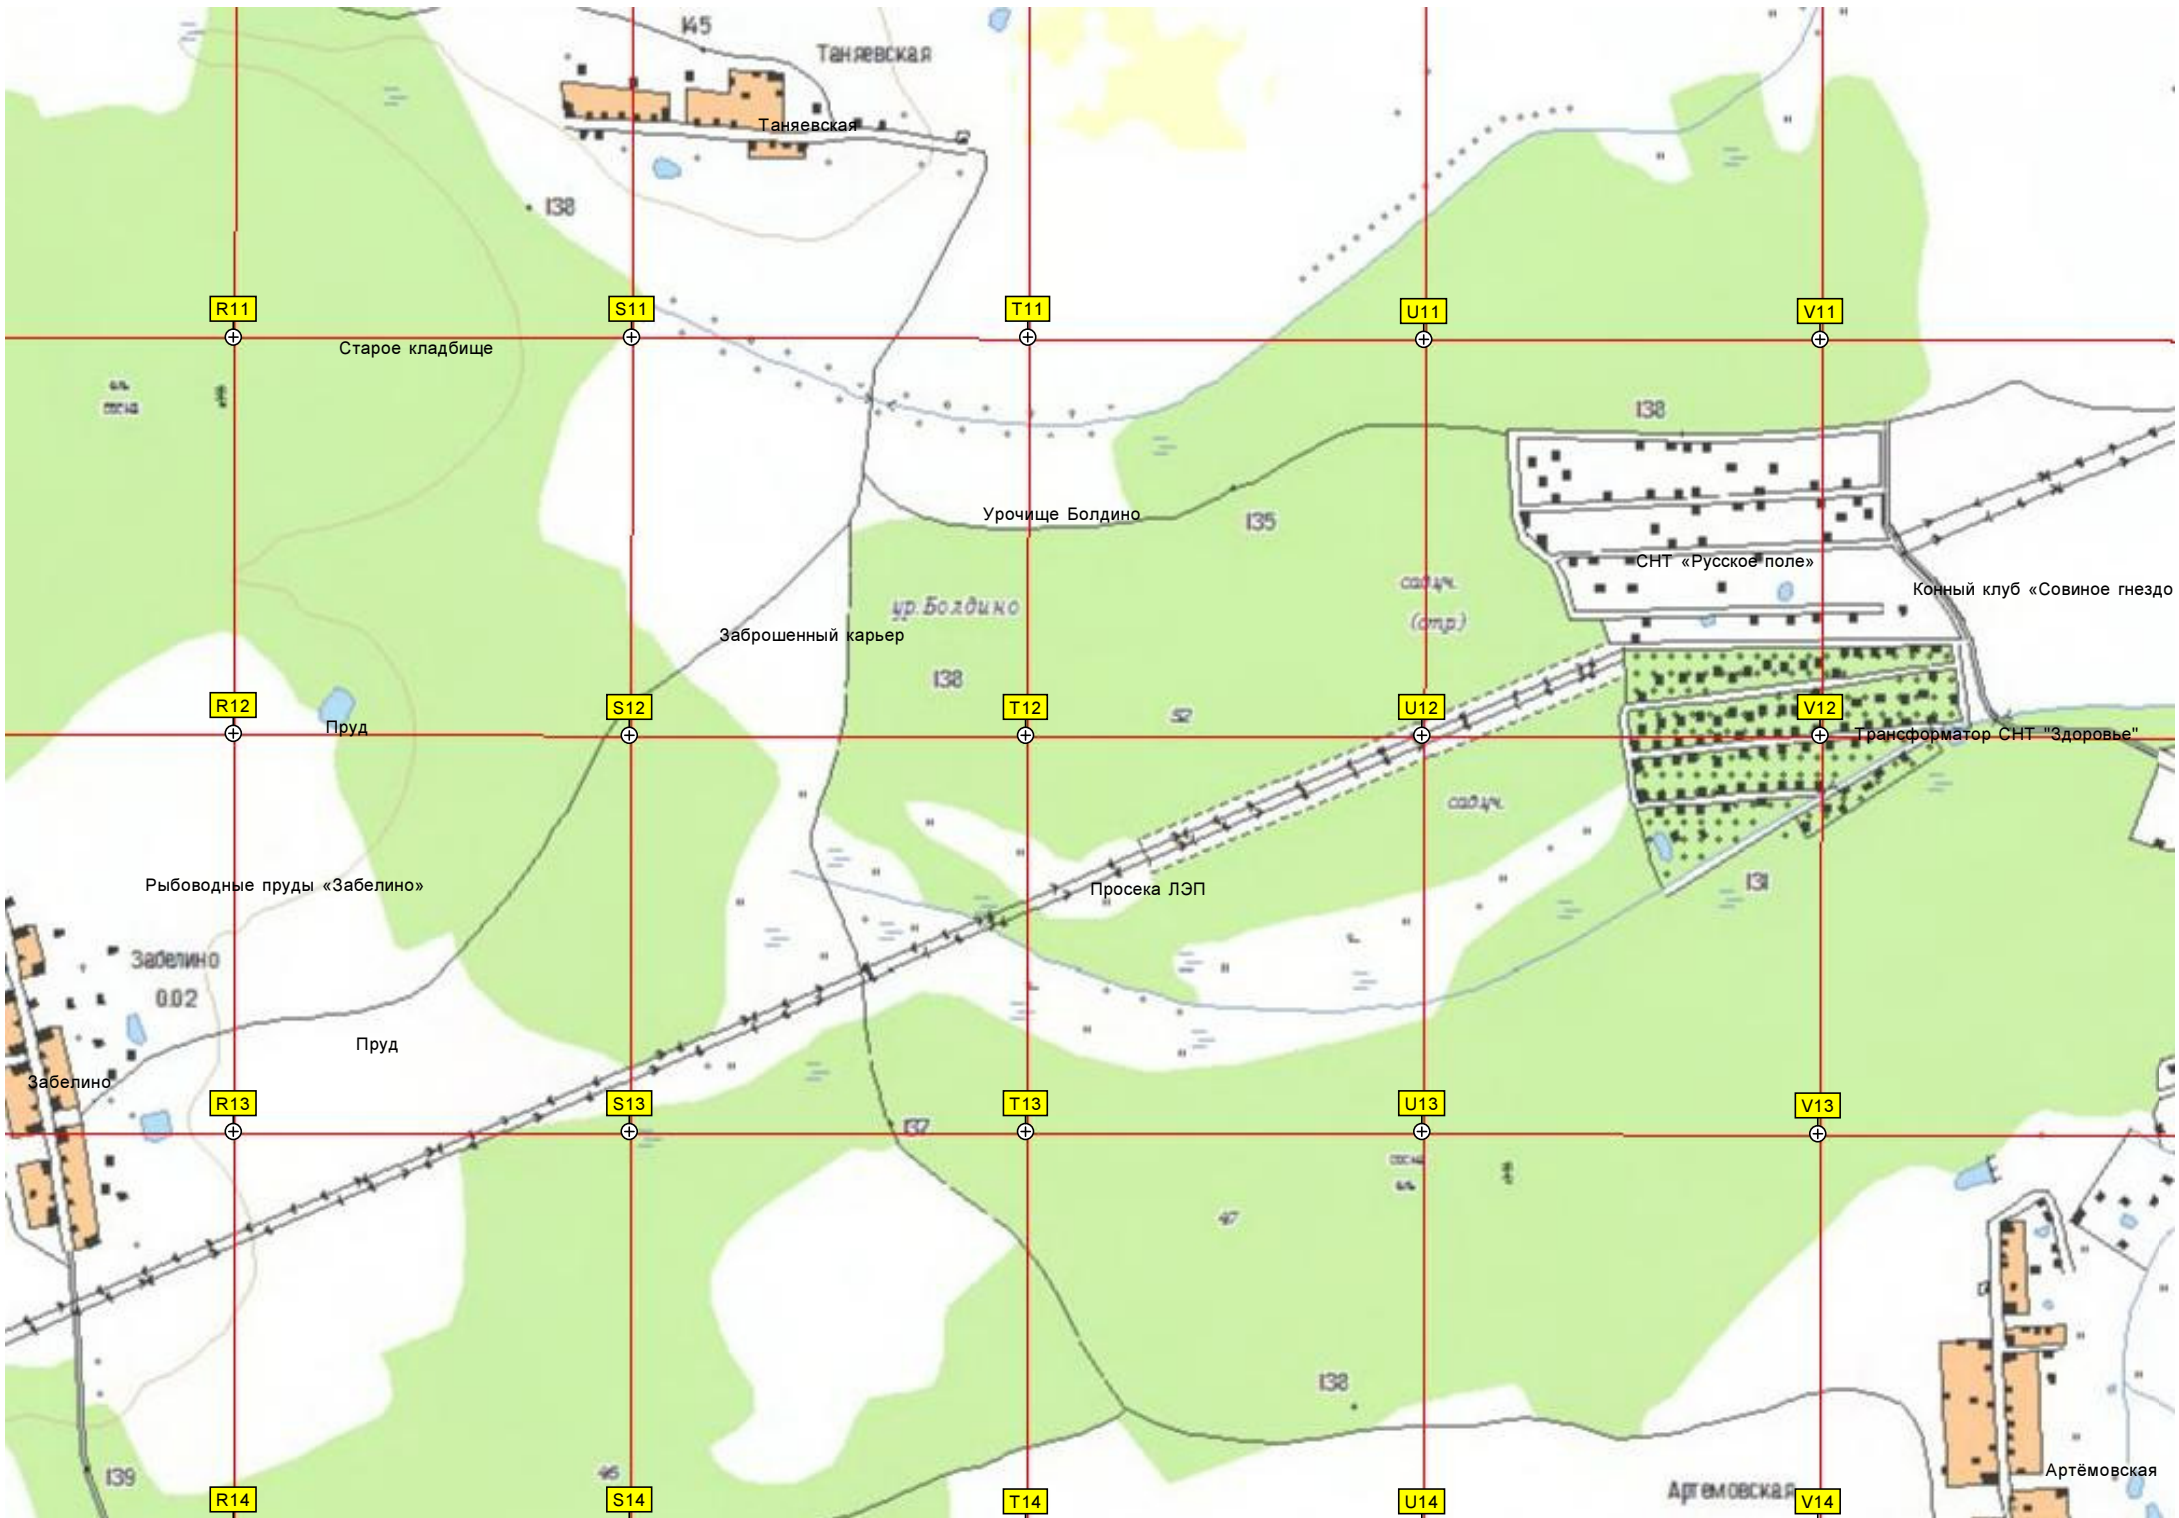

139

К0

39

37

Бобровая запруда

Здесь располагалась деревня Палкино

р.п.п.

508500