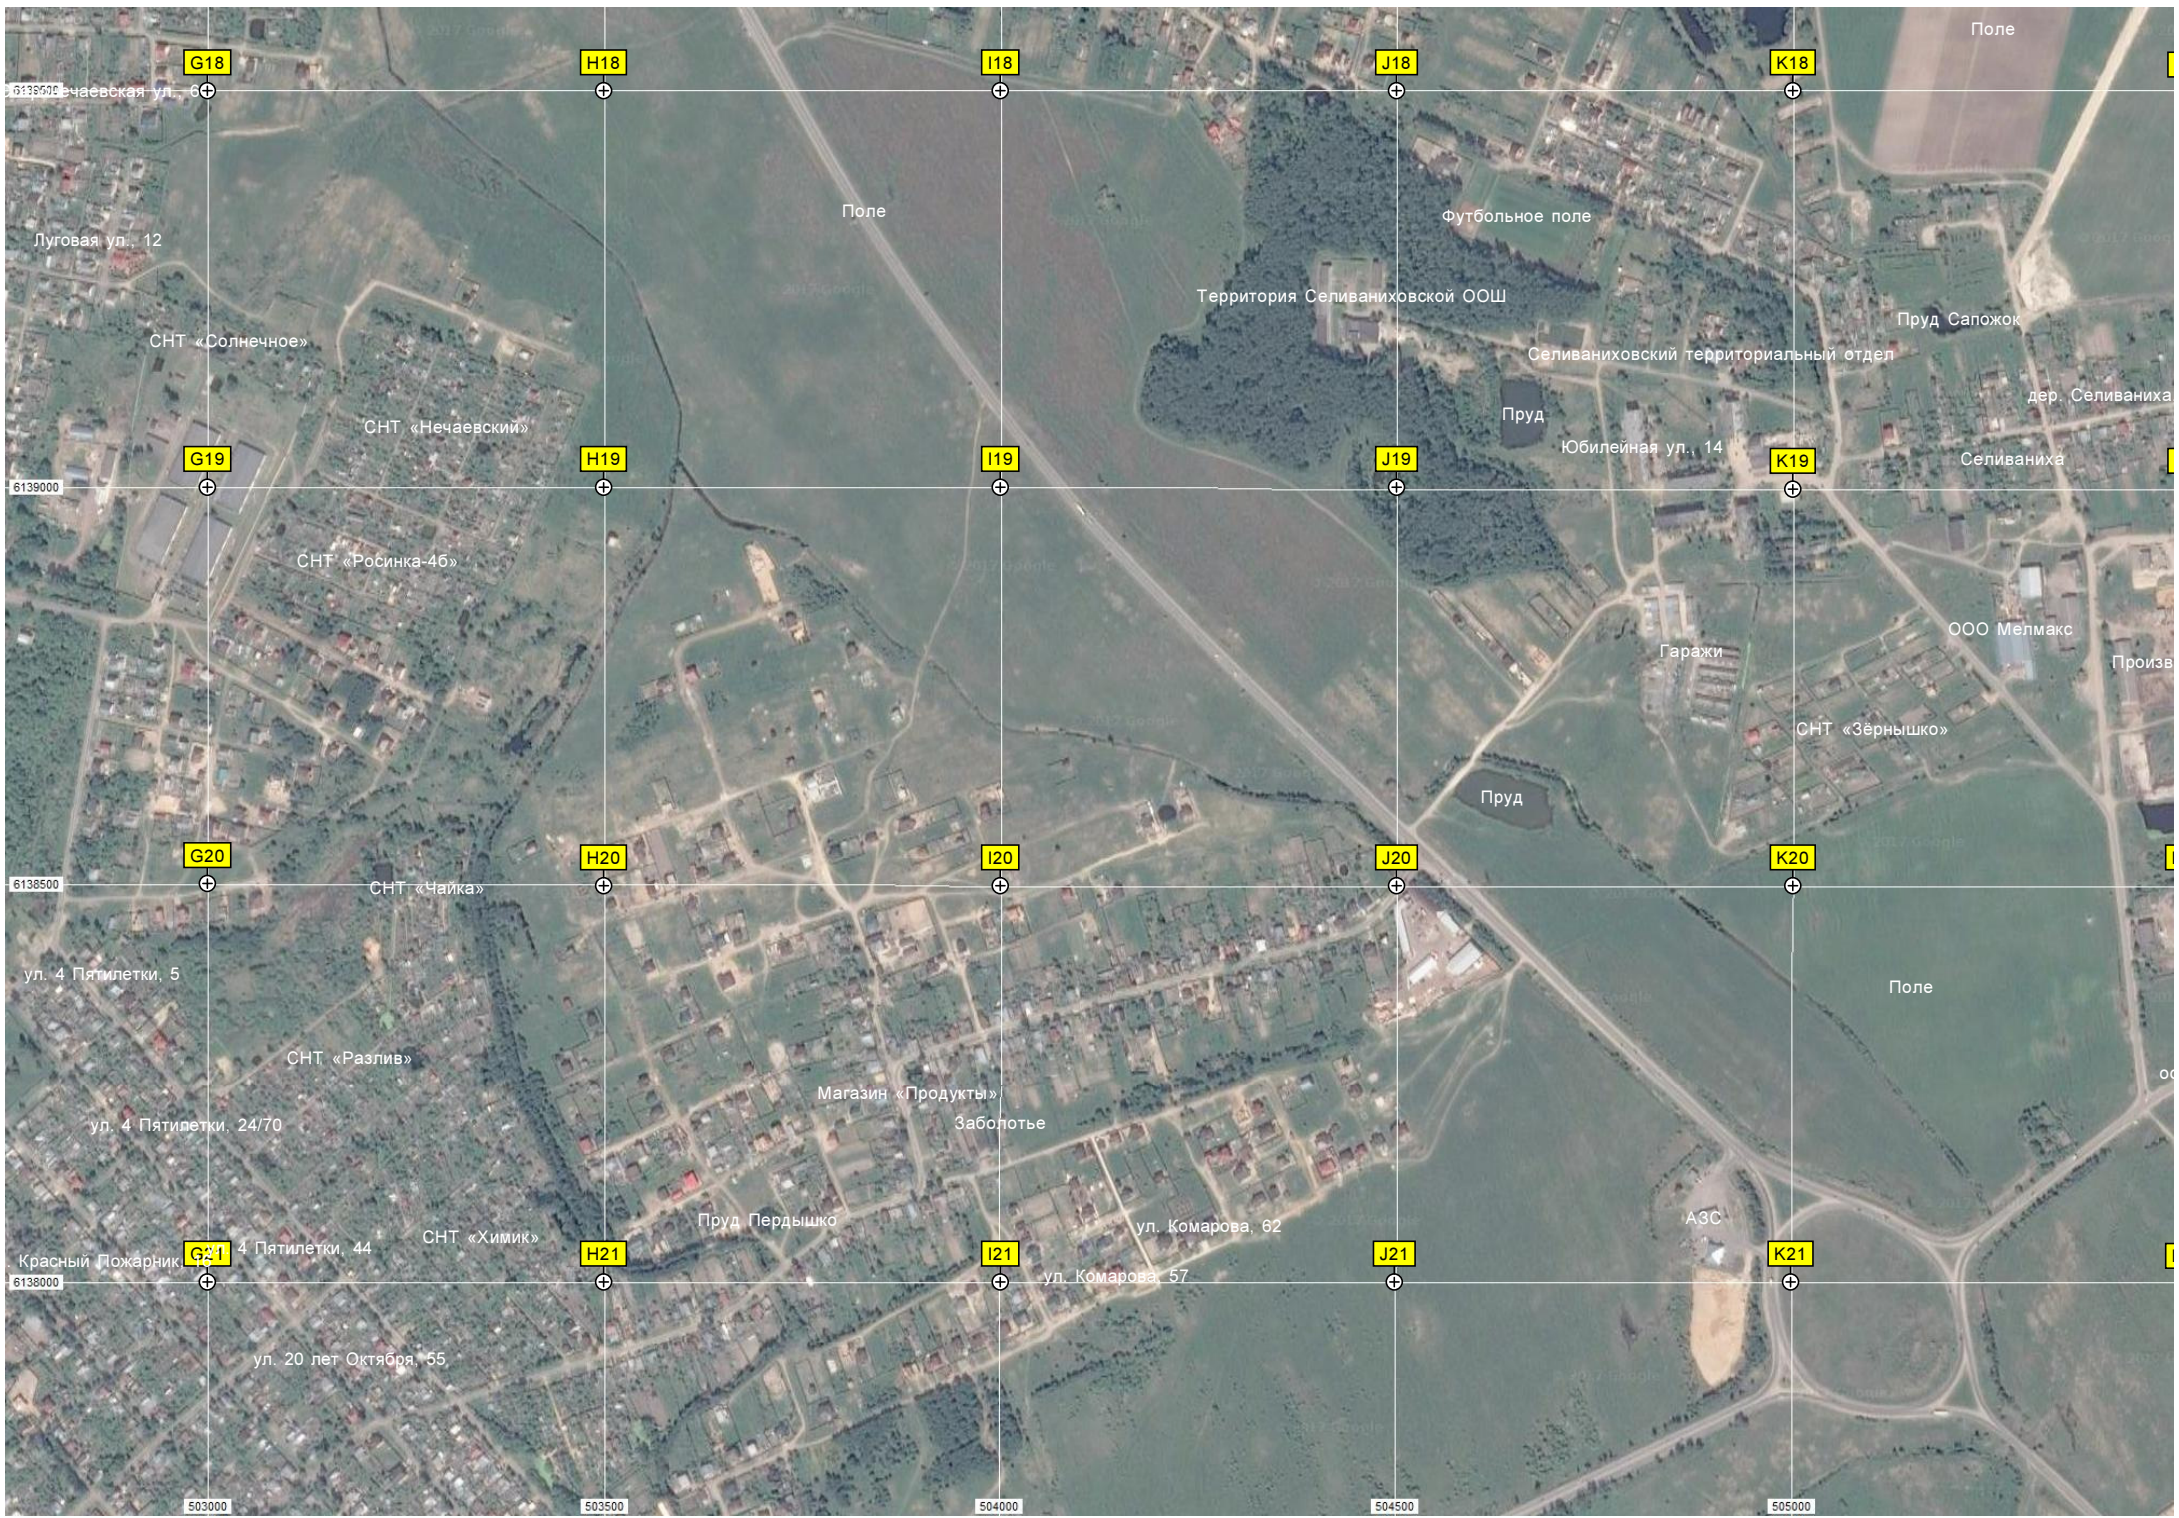

U17

V17

Незгово

дер. Хохлево, 51

Автобусная остановка

СНТ «Афганец-3»

Костино

L18