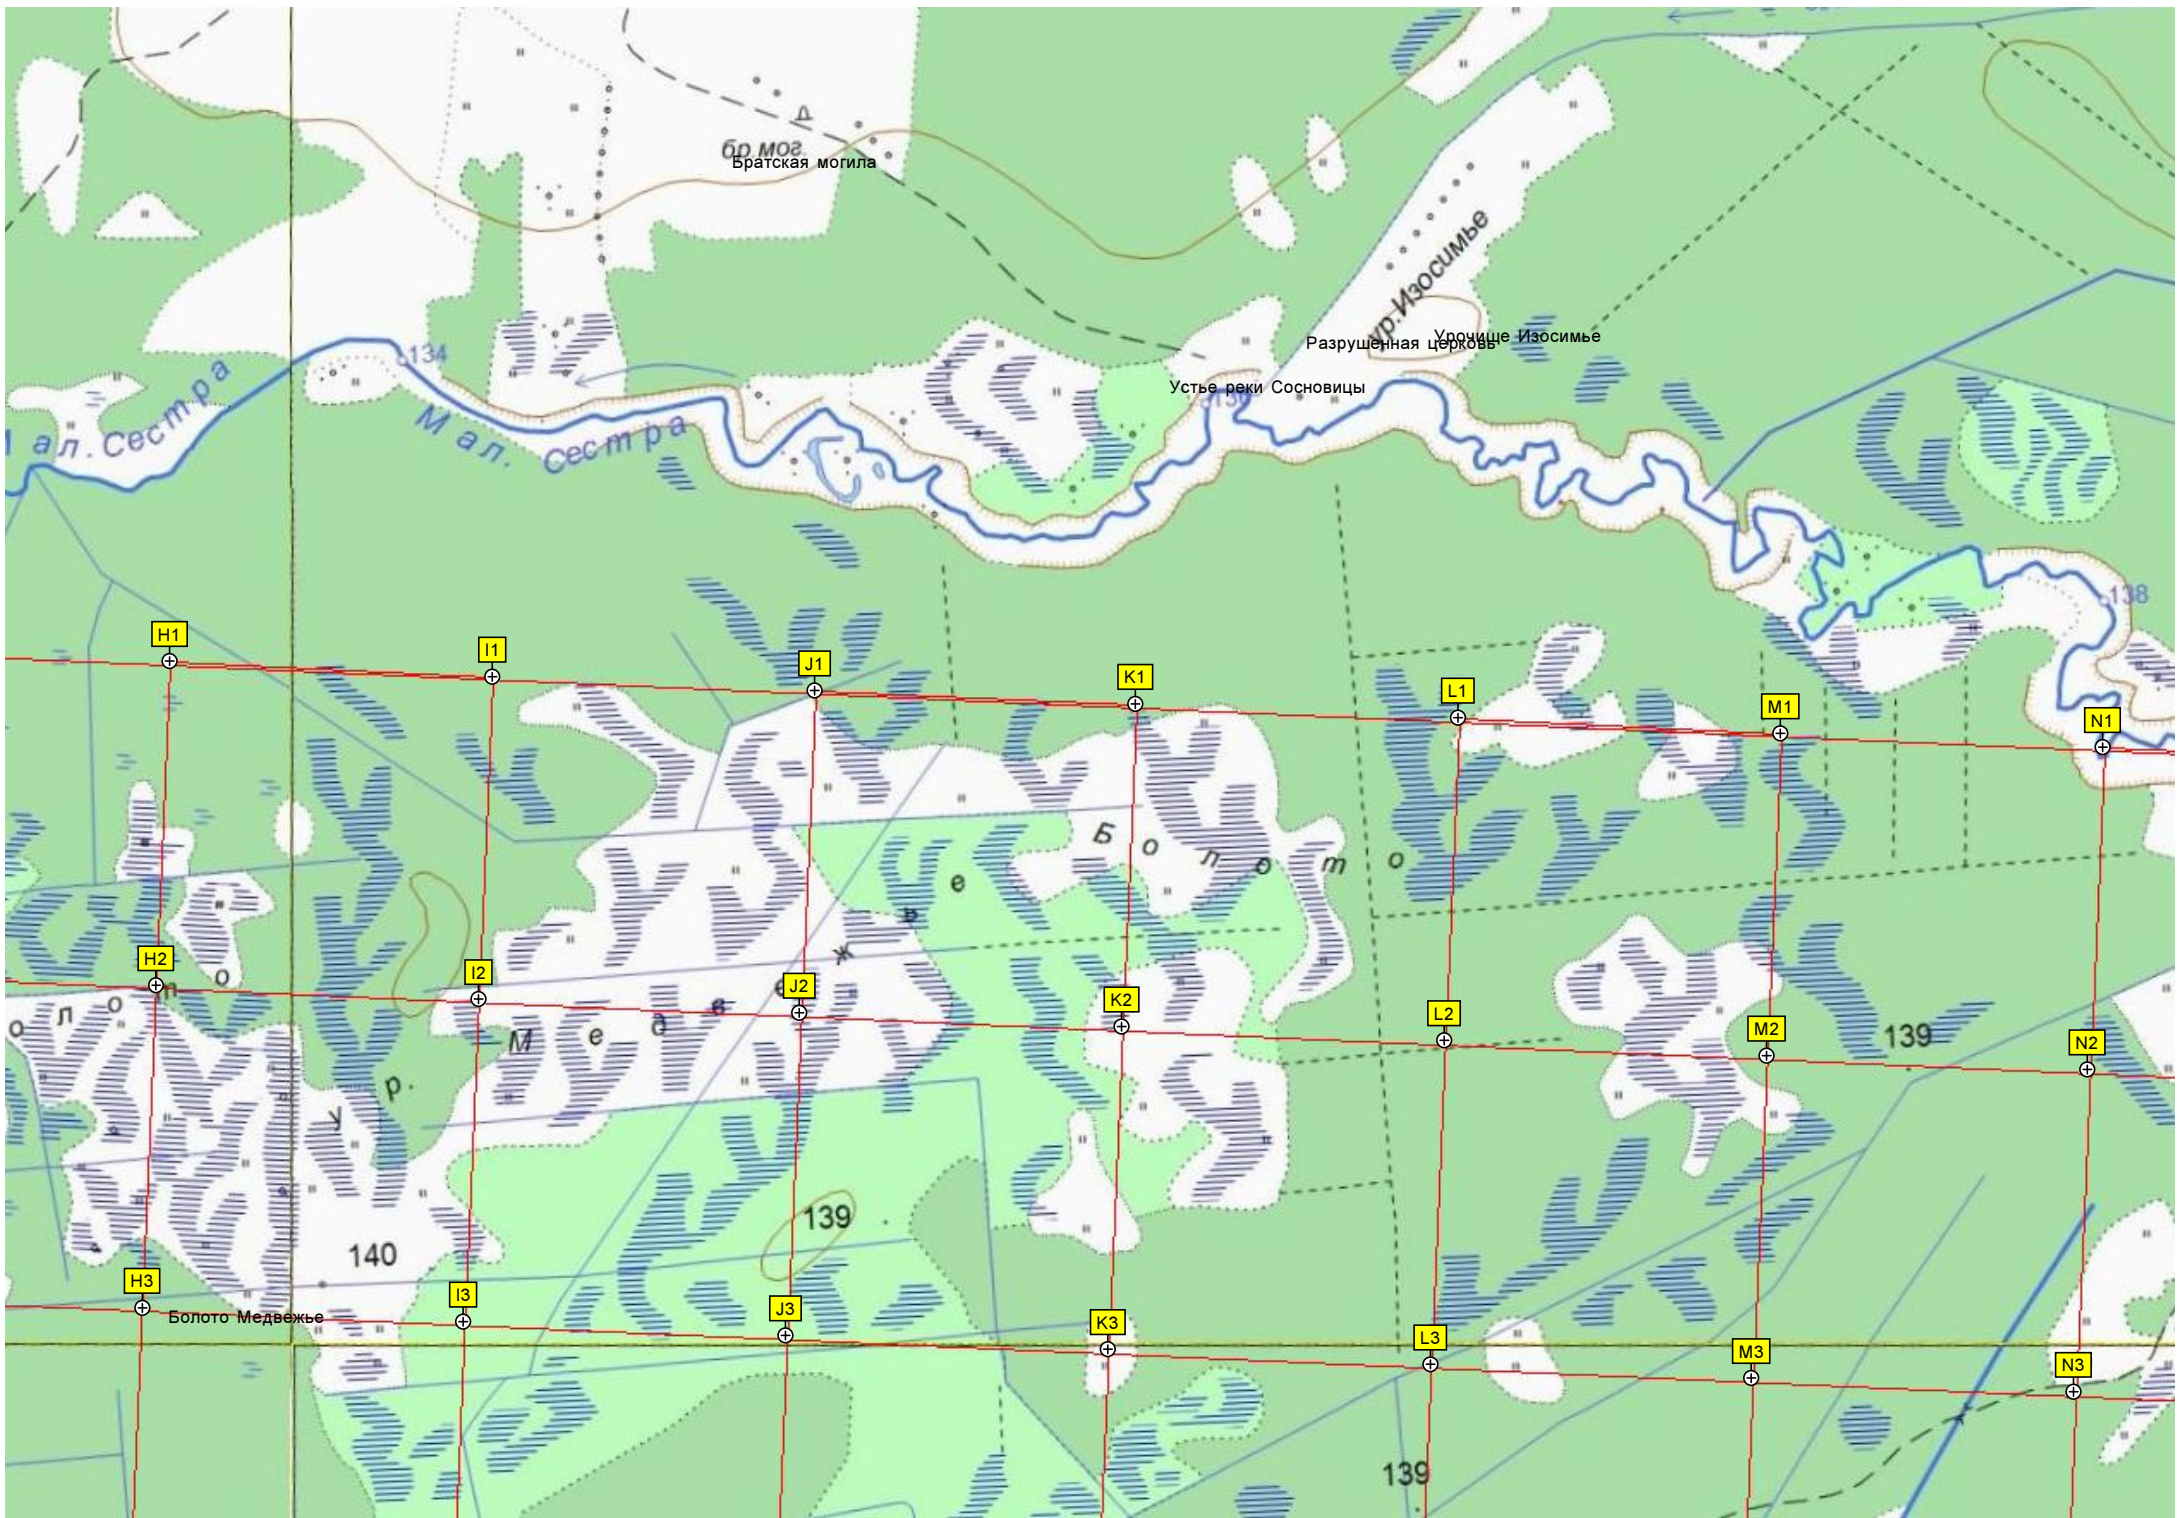

C3

D3

E3

F3

G3

A4

B4

Рыбоводный пруд

Сестра

Братская могила

Устье реки Сосновицы

Разрушенная церковь

Урочище Изосимье

Болото

Медвежье

H1