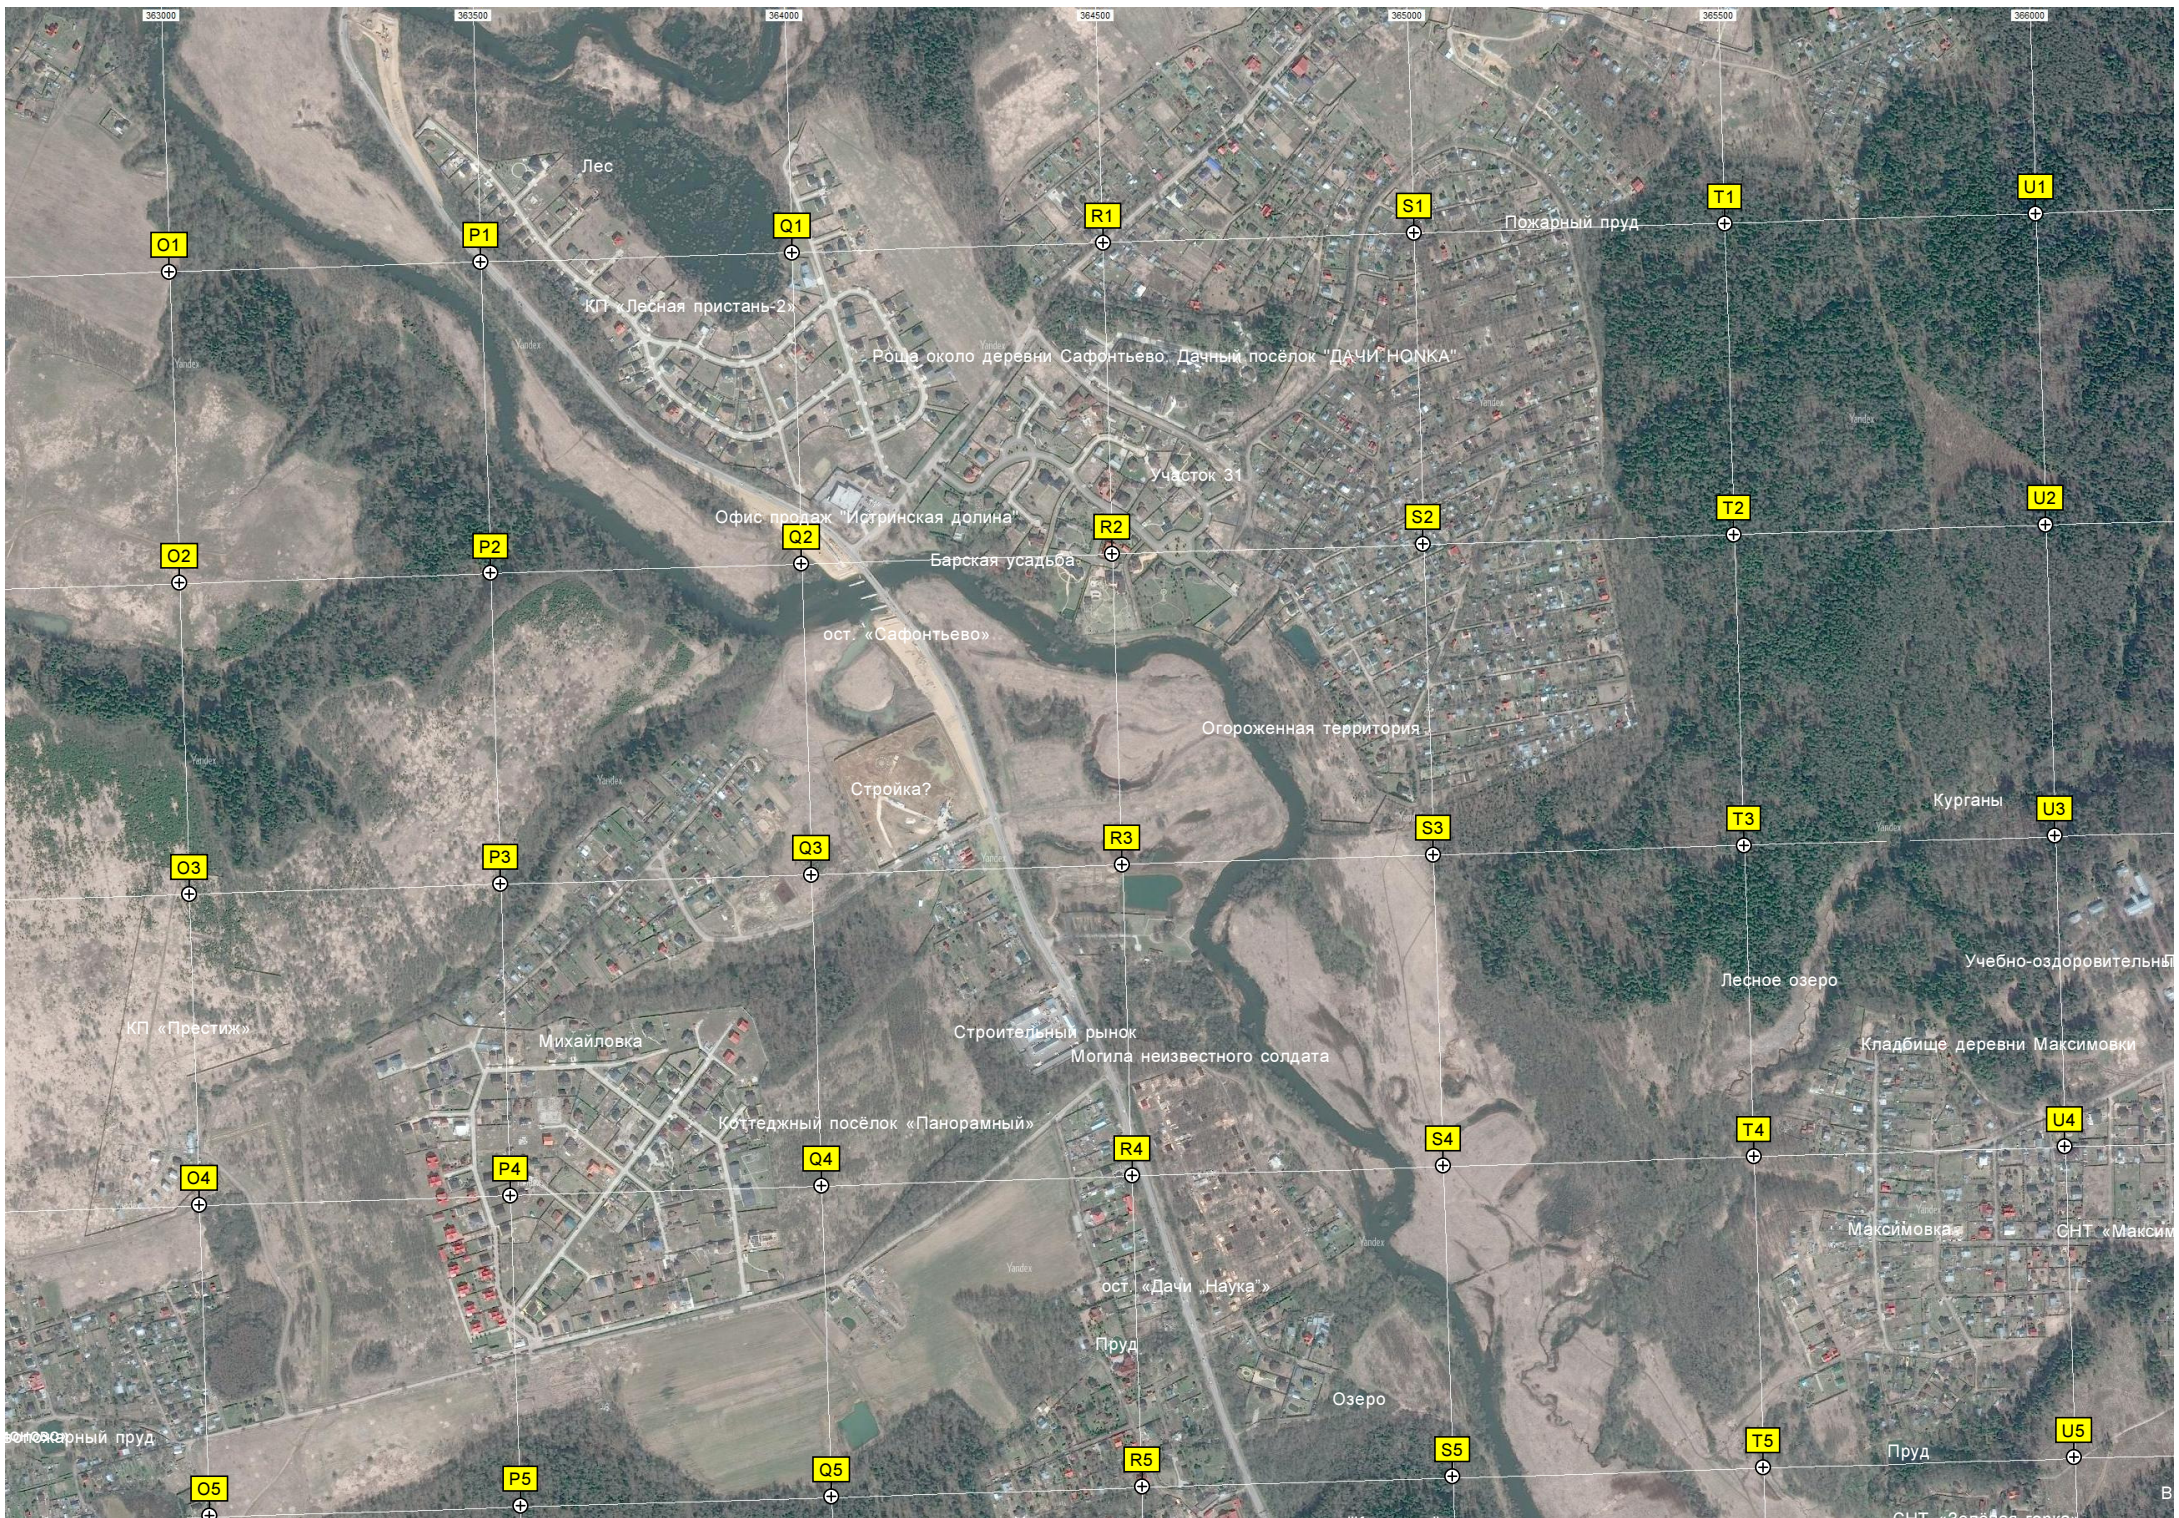

Завод по переработки рыбы «Посейдон и К»

Площадка Молодежная Петелинских мультицефабрики

остатки старой дороги

Пруд

СНТ «БФМ»

O1

P1

Q1

R1

S1

T1

U1

Лес

КП «Лесная пристань-2»

Роша около деревни Сафонтьево. Дачный посёлок "ДАЧИ НОНКА"

Пожарный пруд

Михайловка

Строительный рынок

Могила неизвестного солдата

Лесное озеро

Учебно-оздоровительный

Кладбище деревни Максимовки

Коттеджный посёлок «Панорамный»

P4