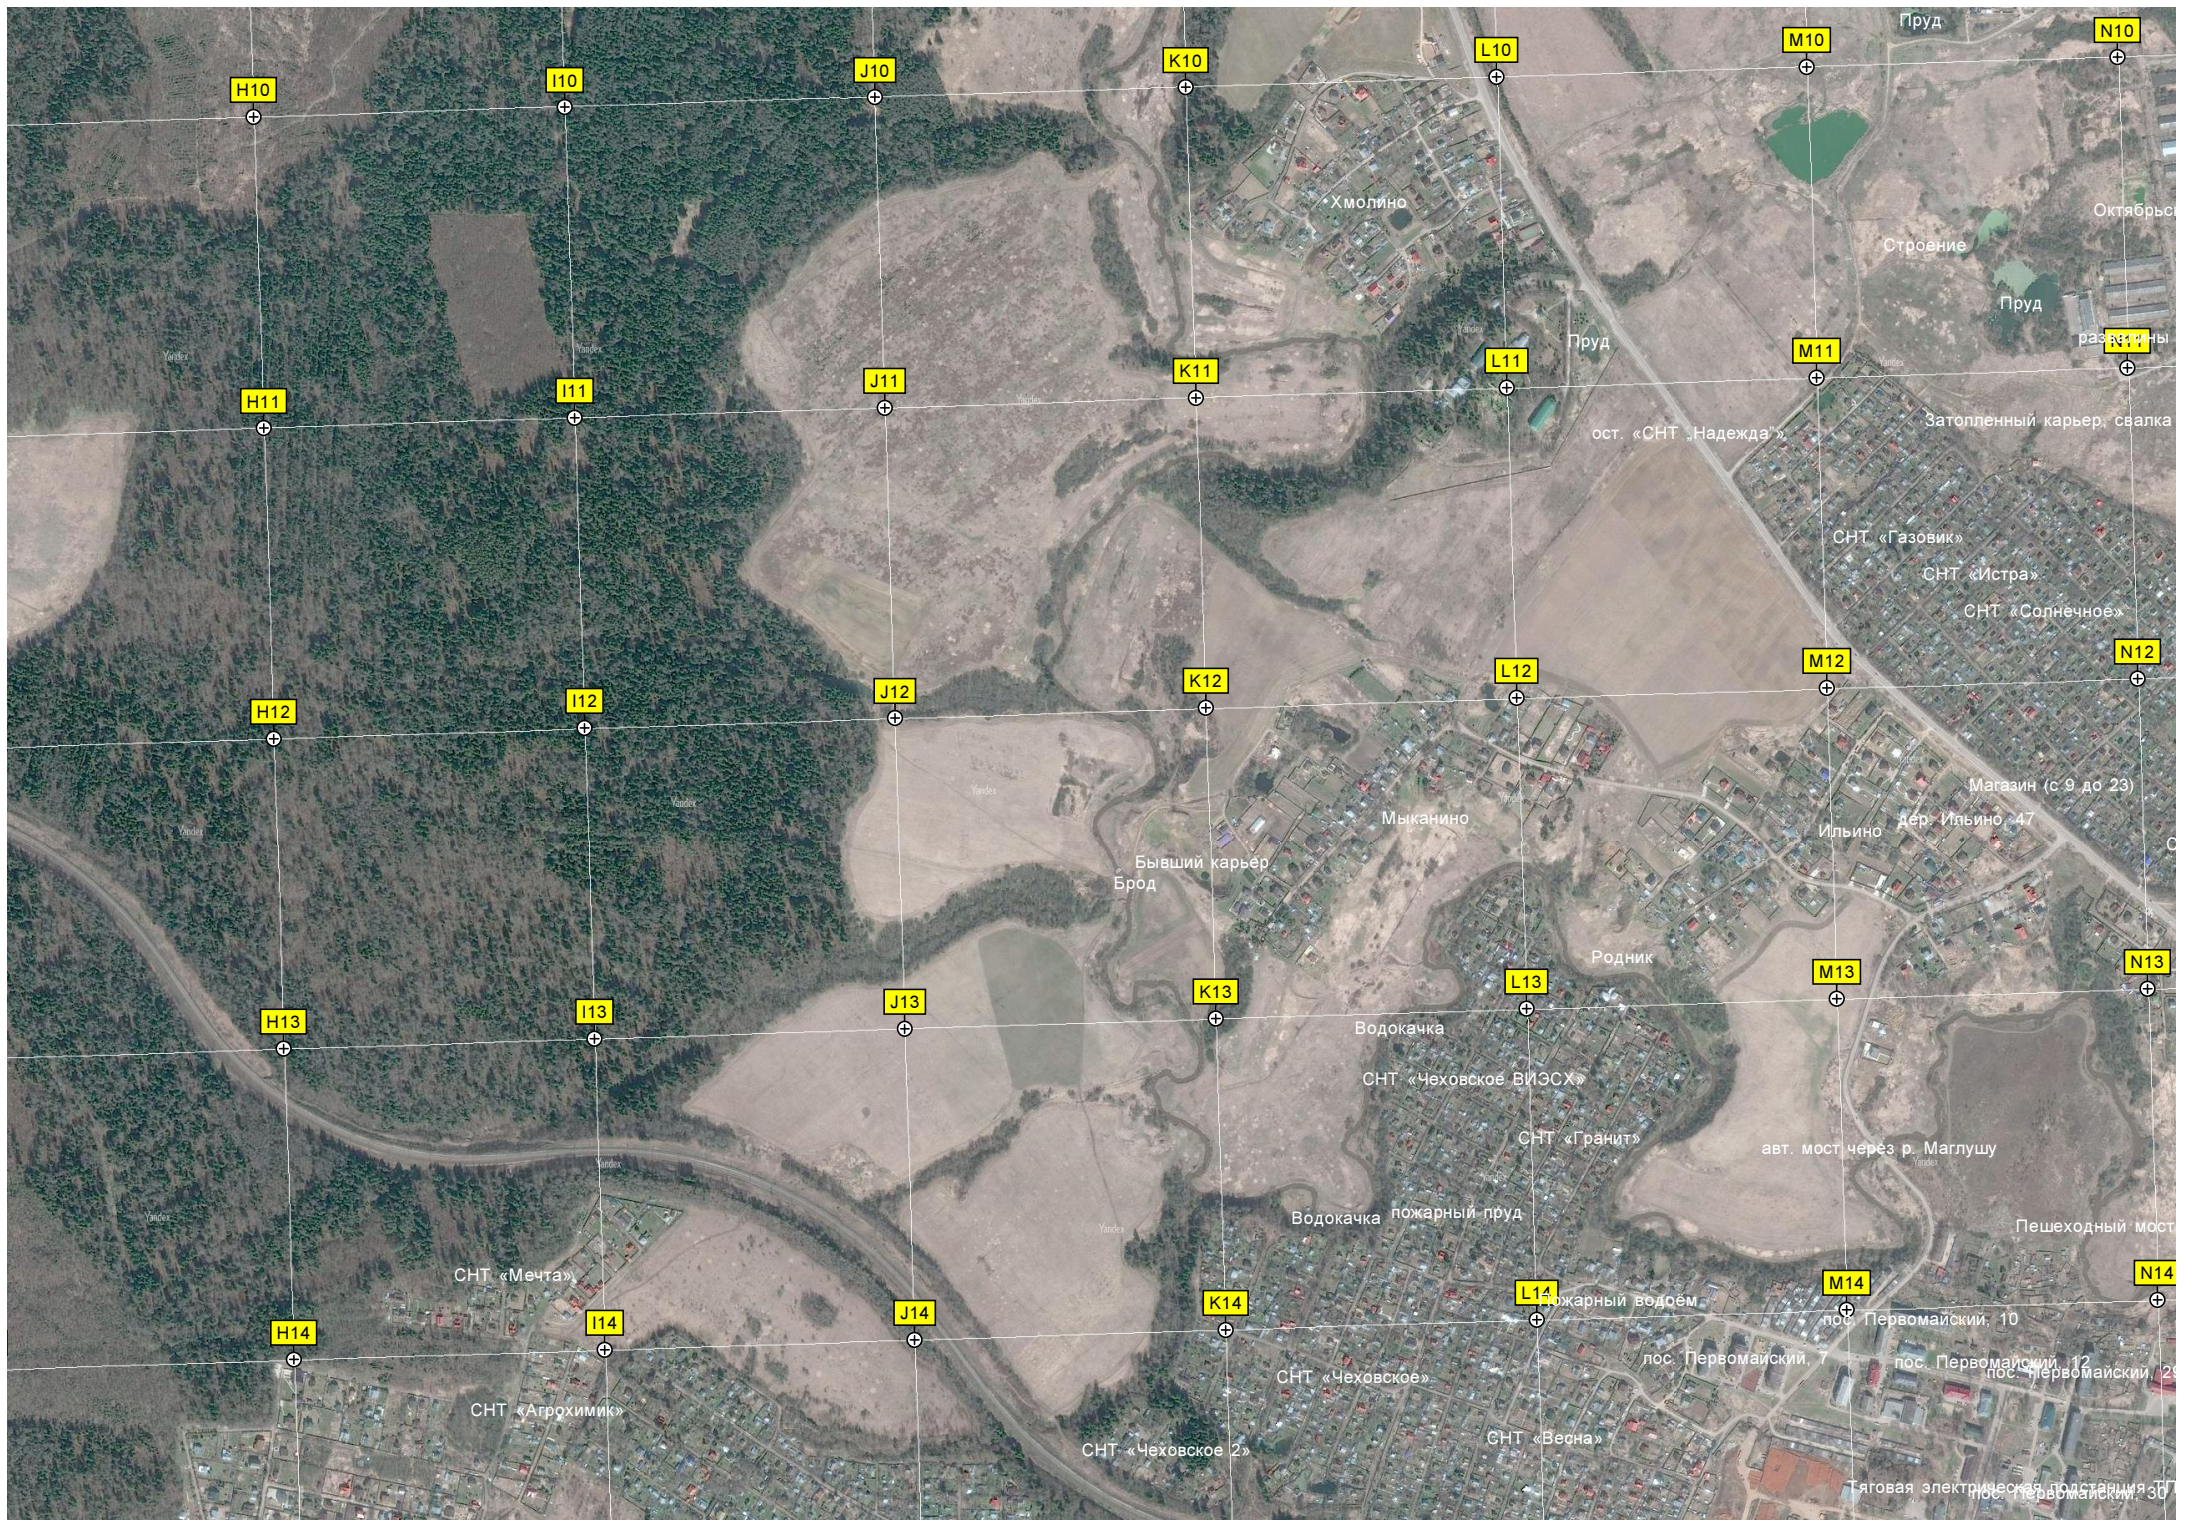

Старый стрелковый стэнд

Андреевские дачи

Асфальтовый завод

Новое Истринское кладбище

Забор

ост. "ДСР"

Стрельбище воинской час

Общественная баня
Котельная
Железнодорожные мосты Рижского направления через р. Маглушу
Старая птицефабрика
старой столовой
Октябрьский СНТ «Луна-1»
ост. «Октябрьский»
Старица
Опытный завод ВНИИЭТО
Опытный завод ВНИИЭТО
Железнодорожные мосты Рижского направления через р. Маглушу
С № 552 «Чеховская» 110/6-3 кВ