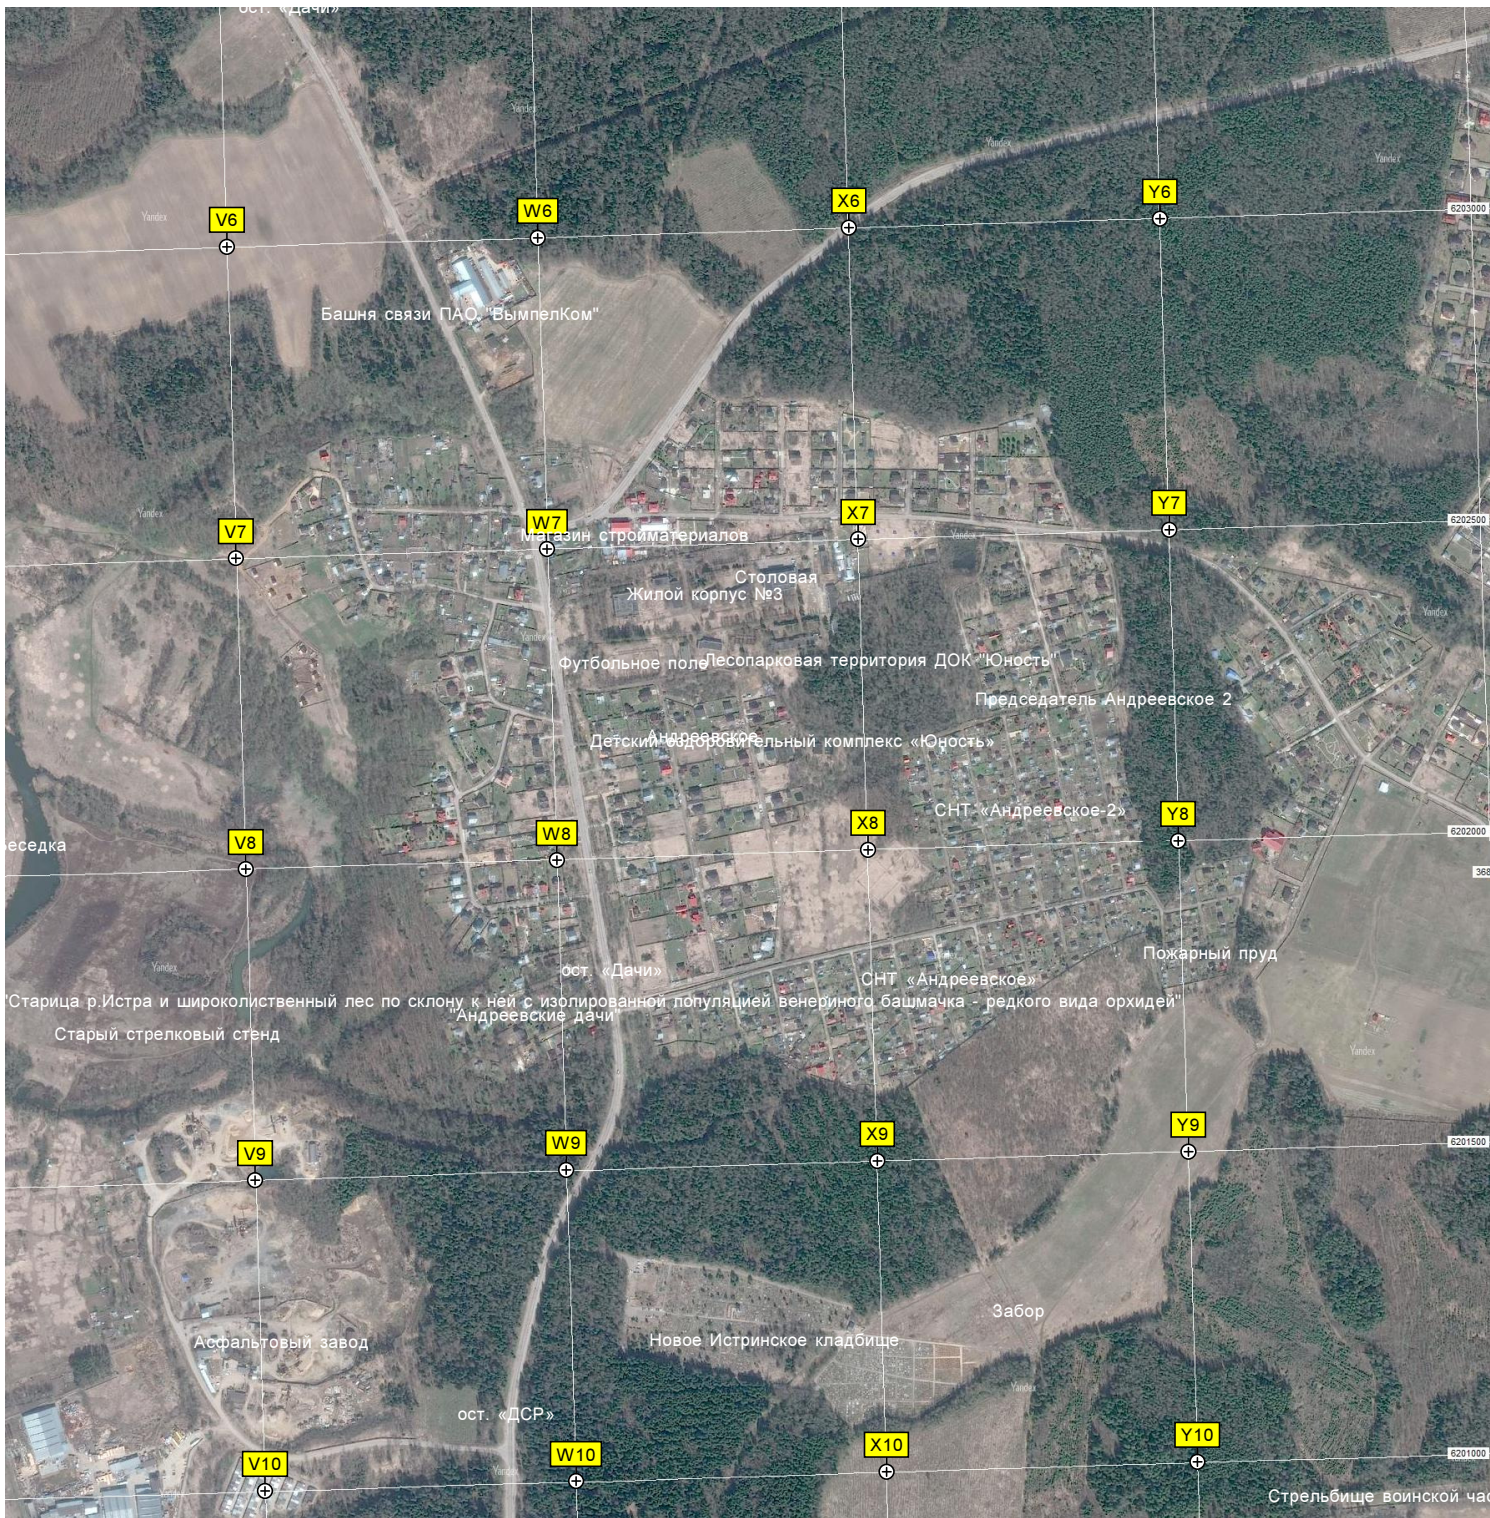

Северный

Магнит

Памятник природы областного значения

Продукты

Капернаум

Ще

V6

W6