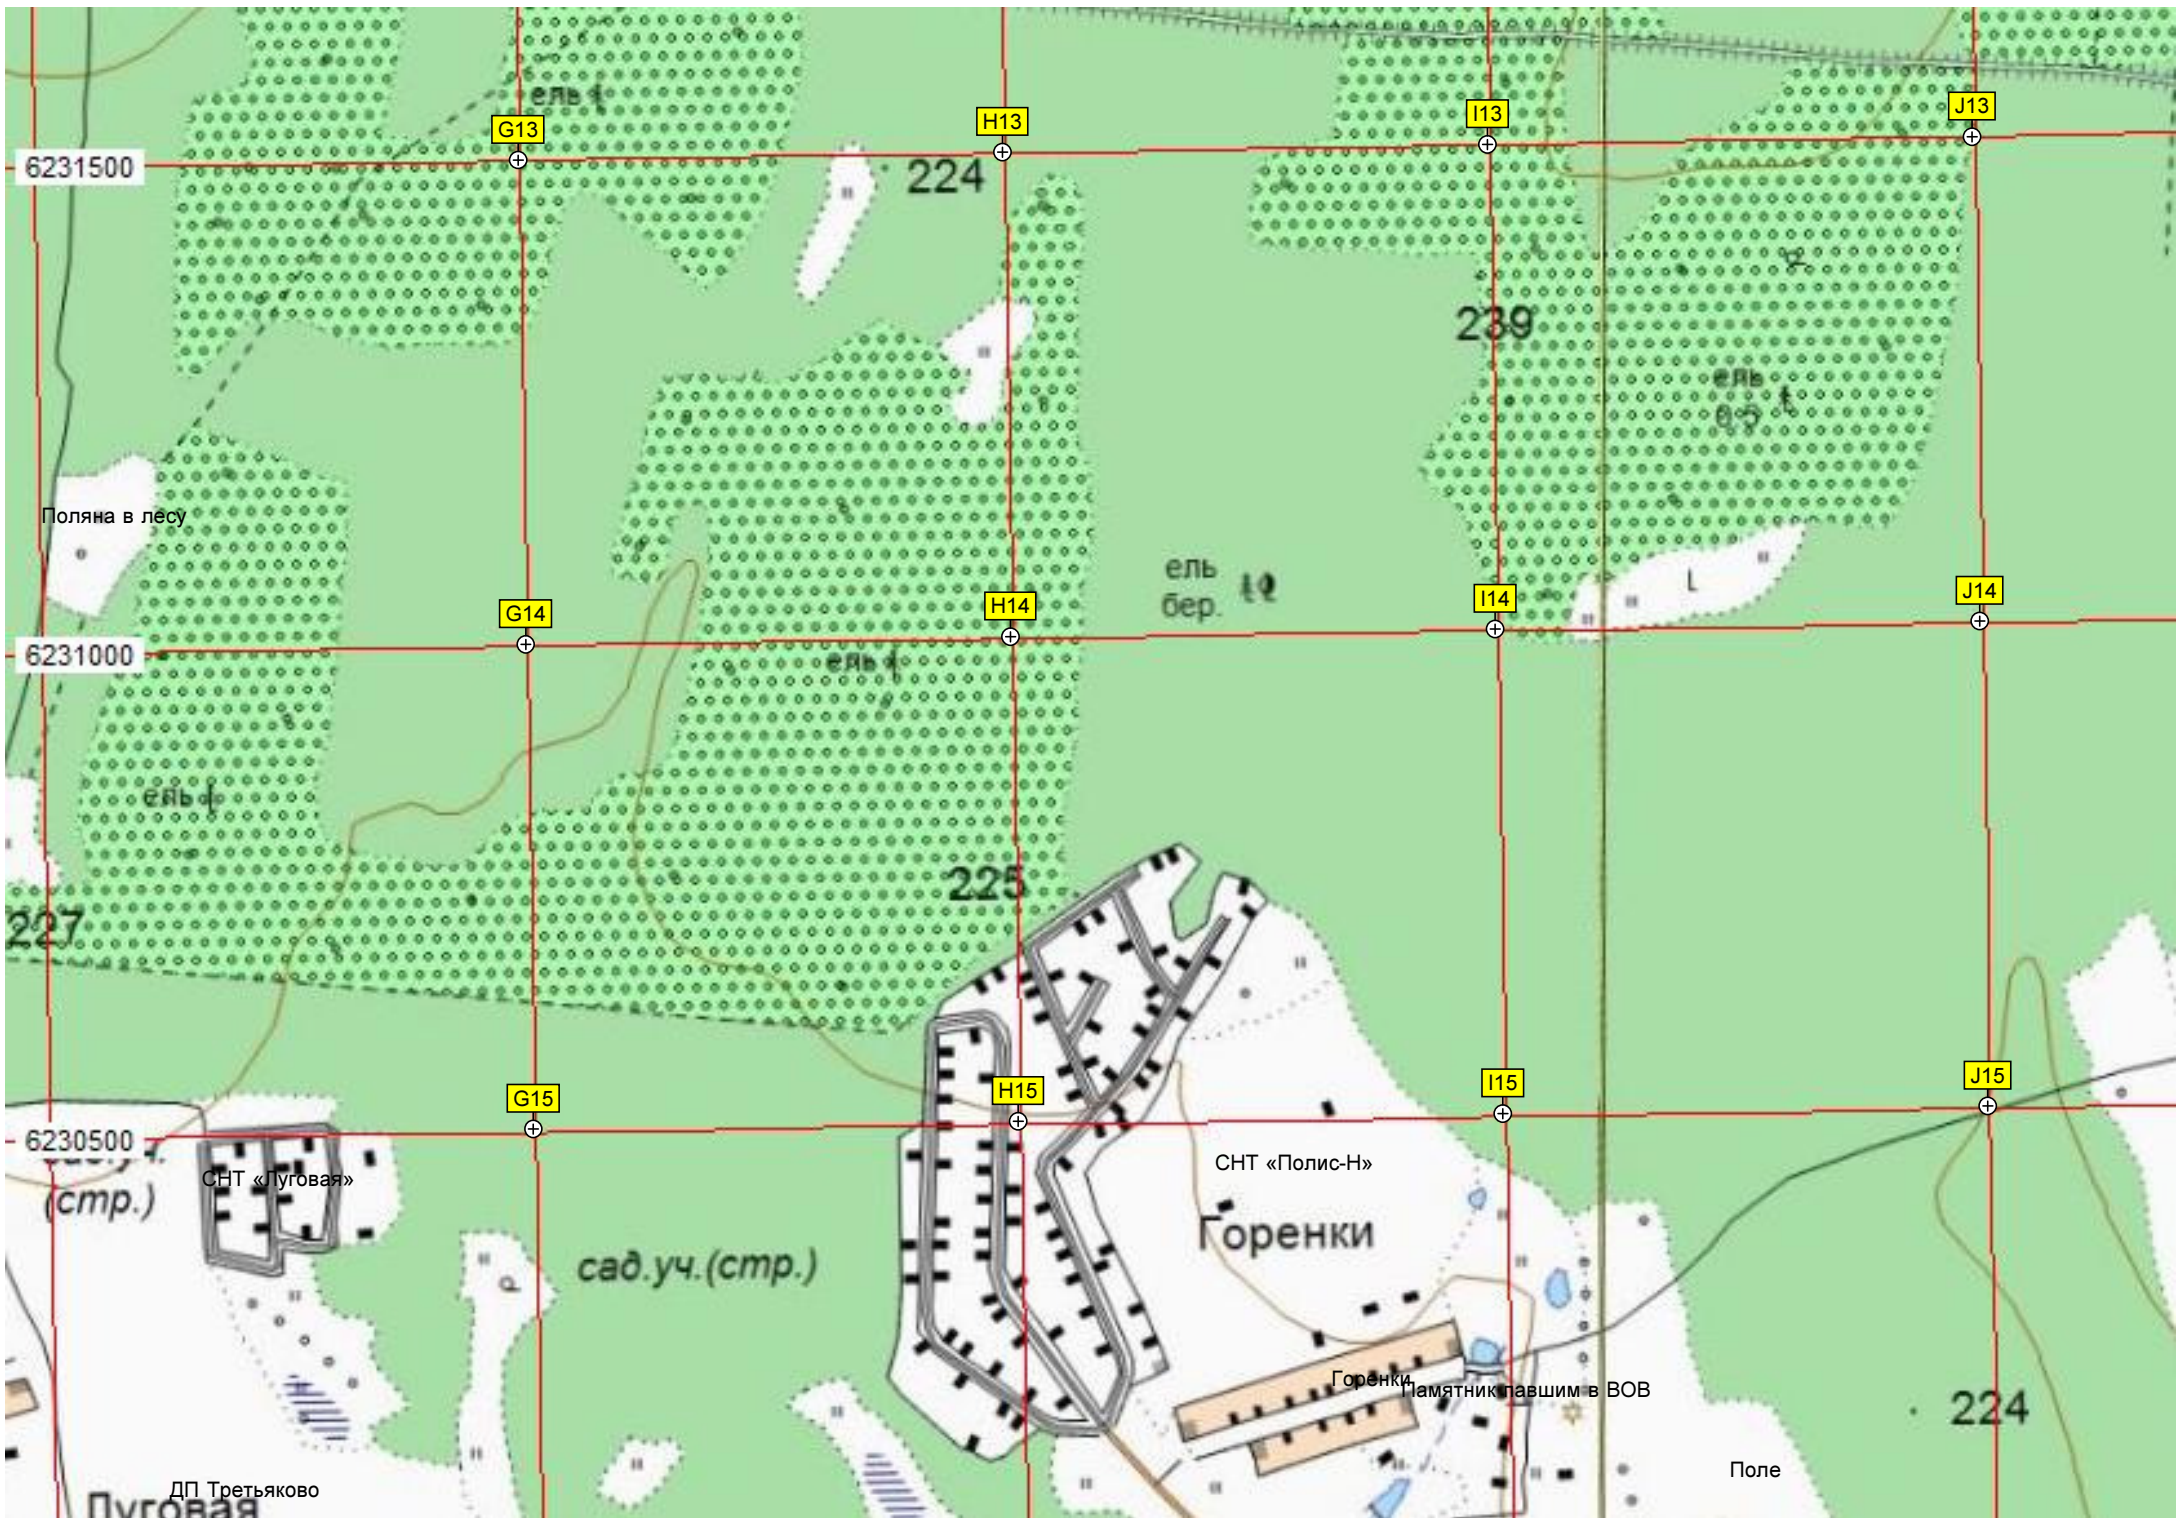

6231500

6231000

6230500

G13

H13

I13

J13

G14

H14

I14

J14

G15

H15

I15

J15

224

239

225

227

224

Поляна в лесу

ель бер.

ель

ель

СНТ «Луговая»

СНТ «Полис-Н»

Горенки

Горенки

Памятник павшим в ВОВ

сад.уч.(стр.)

Поле

ДП Третьяково

Луговая