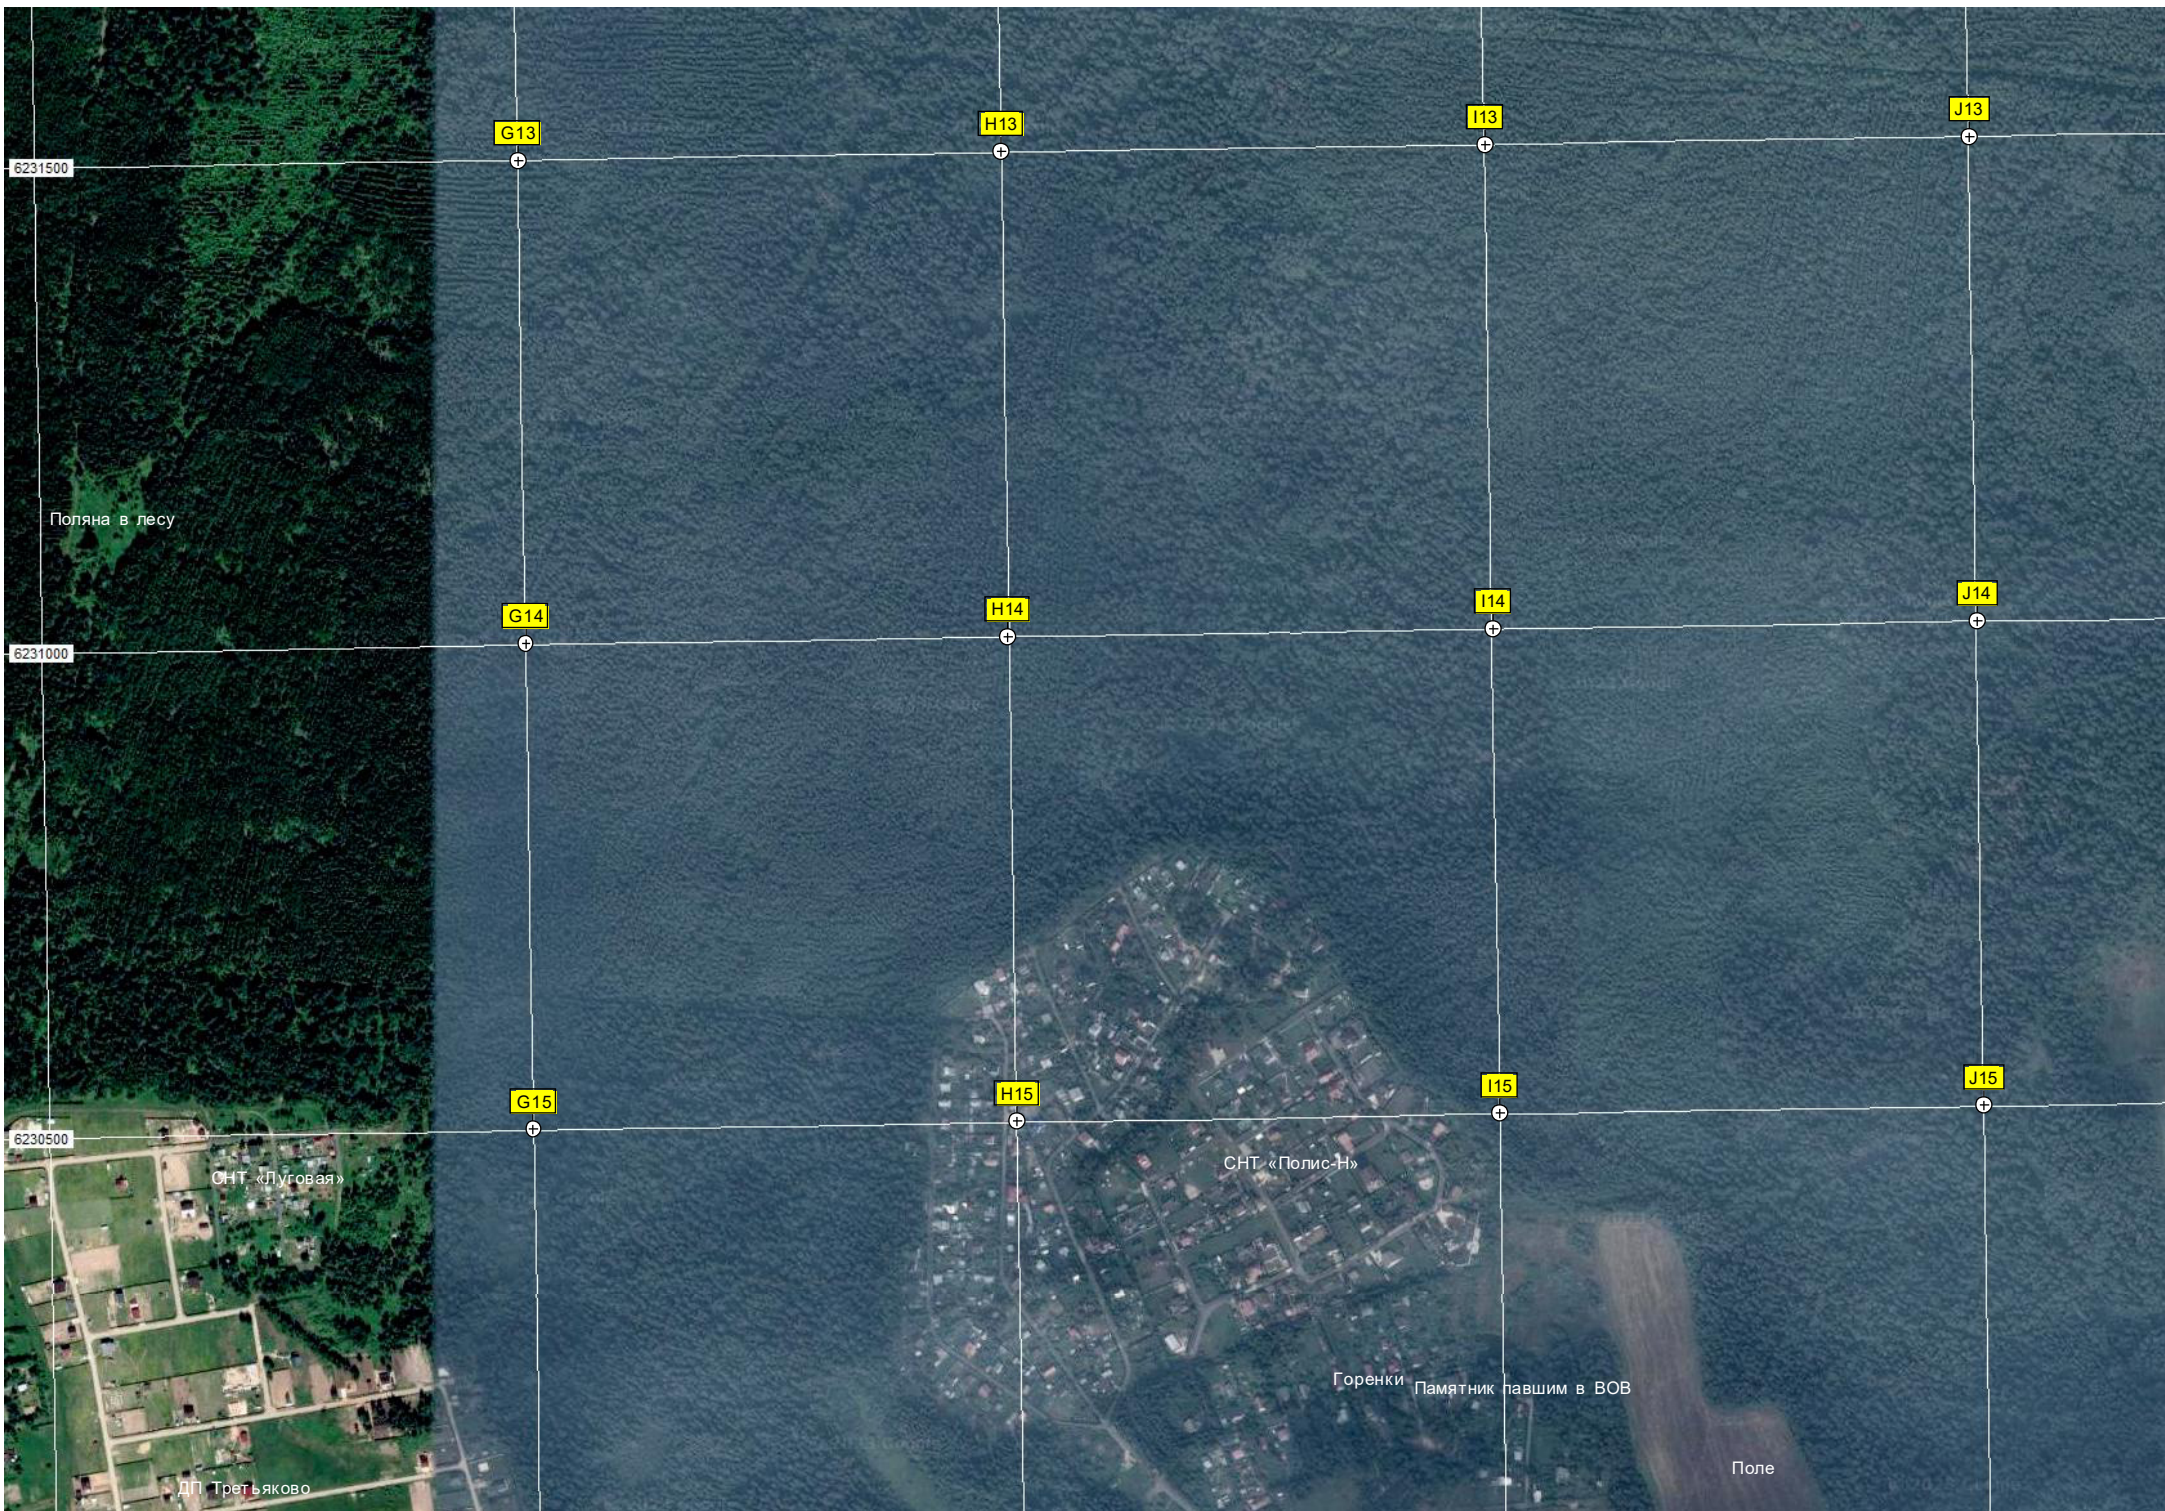

V12

W12

6232000

Пруд

Пешеходный мост

Пруд Яснушка

ул. Васнецова, 11а

Пляж