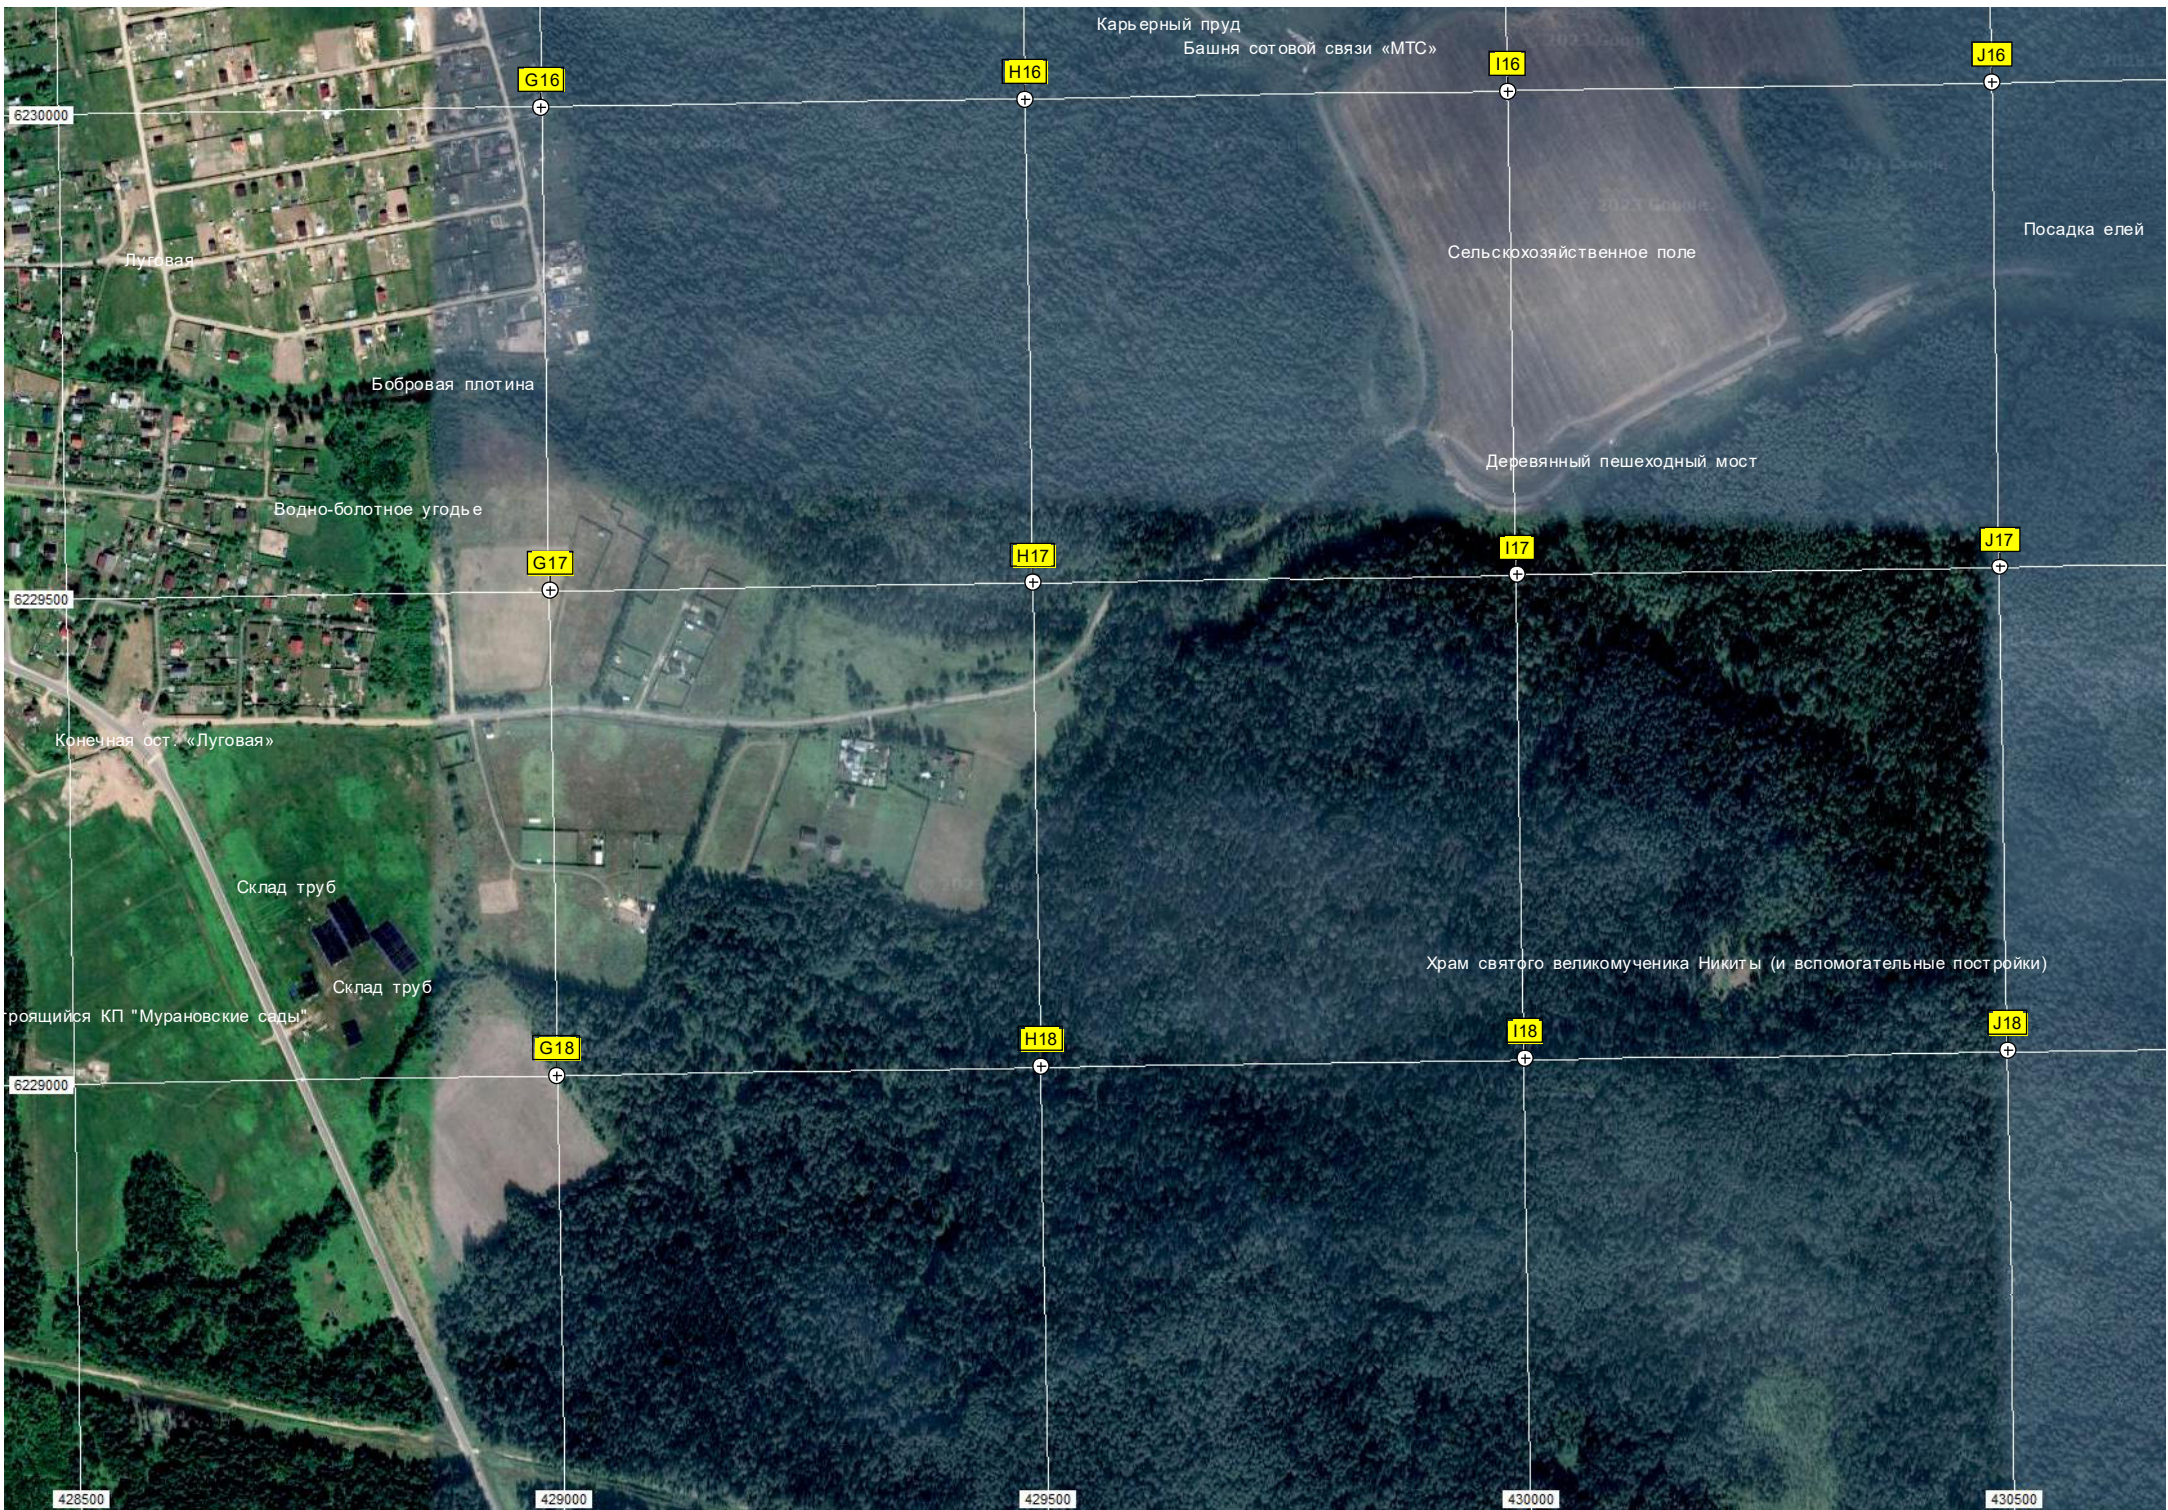

U16

V16

W16

6230000

Администрация поселкового совета Абрамцево

Карьерный пруд
Башня сотовой связи «МТС»

G16

H16

I16

J16

6230000

Луговая

Бобровая плотина

Водно-болотное угодье

Сельскохозяйственное поле

Посадка елей