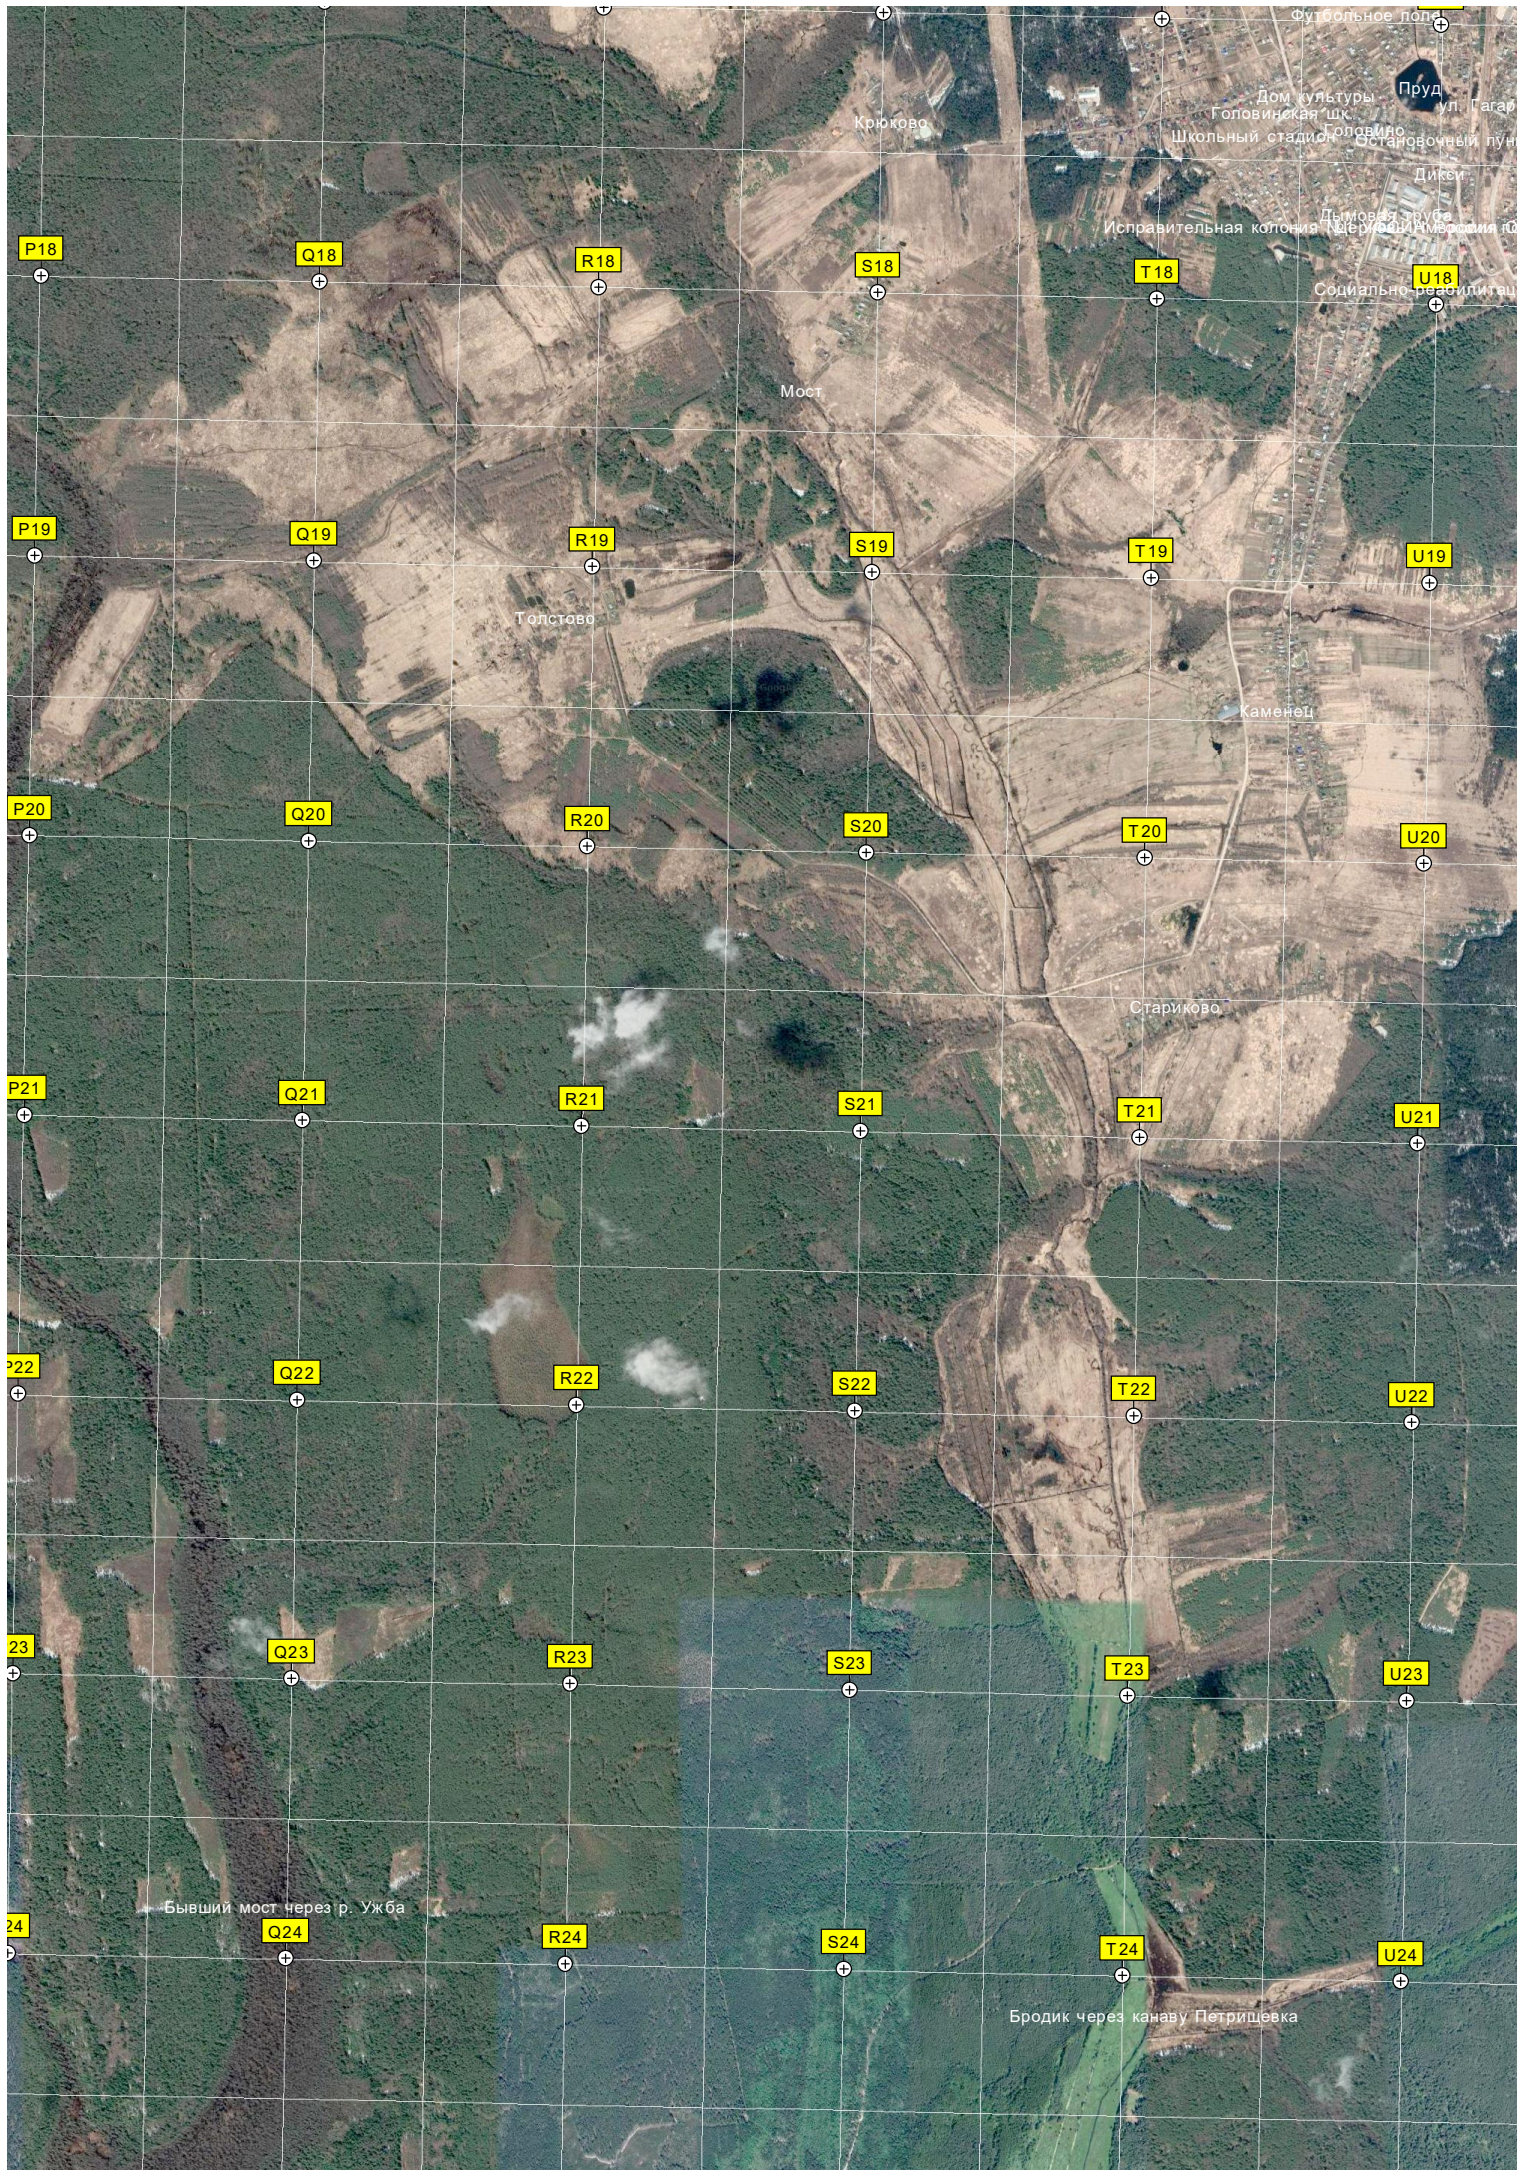

Урочище Раменье

критическая подстанция ПС «Асерхово» 35/10 кВ

Овечкино

Территория торфобрикетного завода

Пруд

Пруд

Асерховская школа  
Церковь о.бществия Святого Духа  
Пруд

Бывшие торфоразработки

5 карта

13 карта

4 карта

14 карта

2 карта

15 карта

7 карта

19 карта

20 карта

12 карта

21 карта

22 карта

P18

Q18

R18

S18

P24

Q24

R24

S24

T24

U24

Крыково

Мост