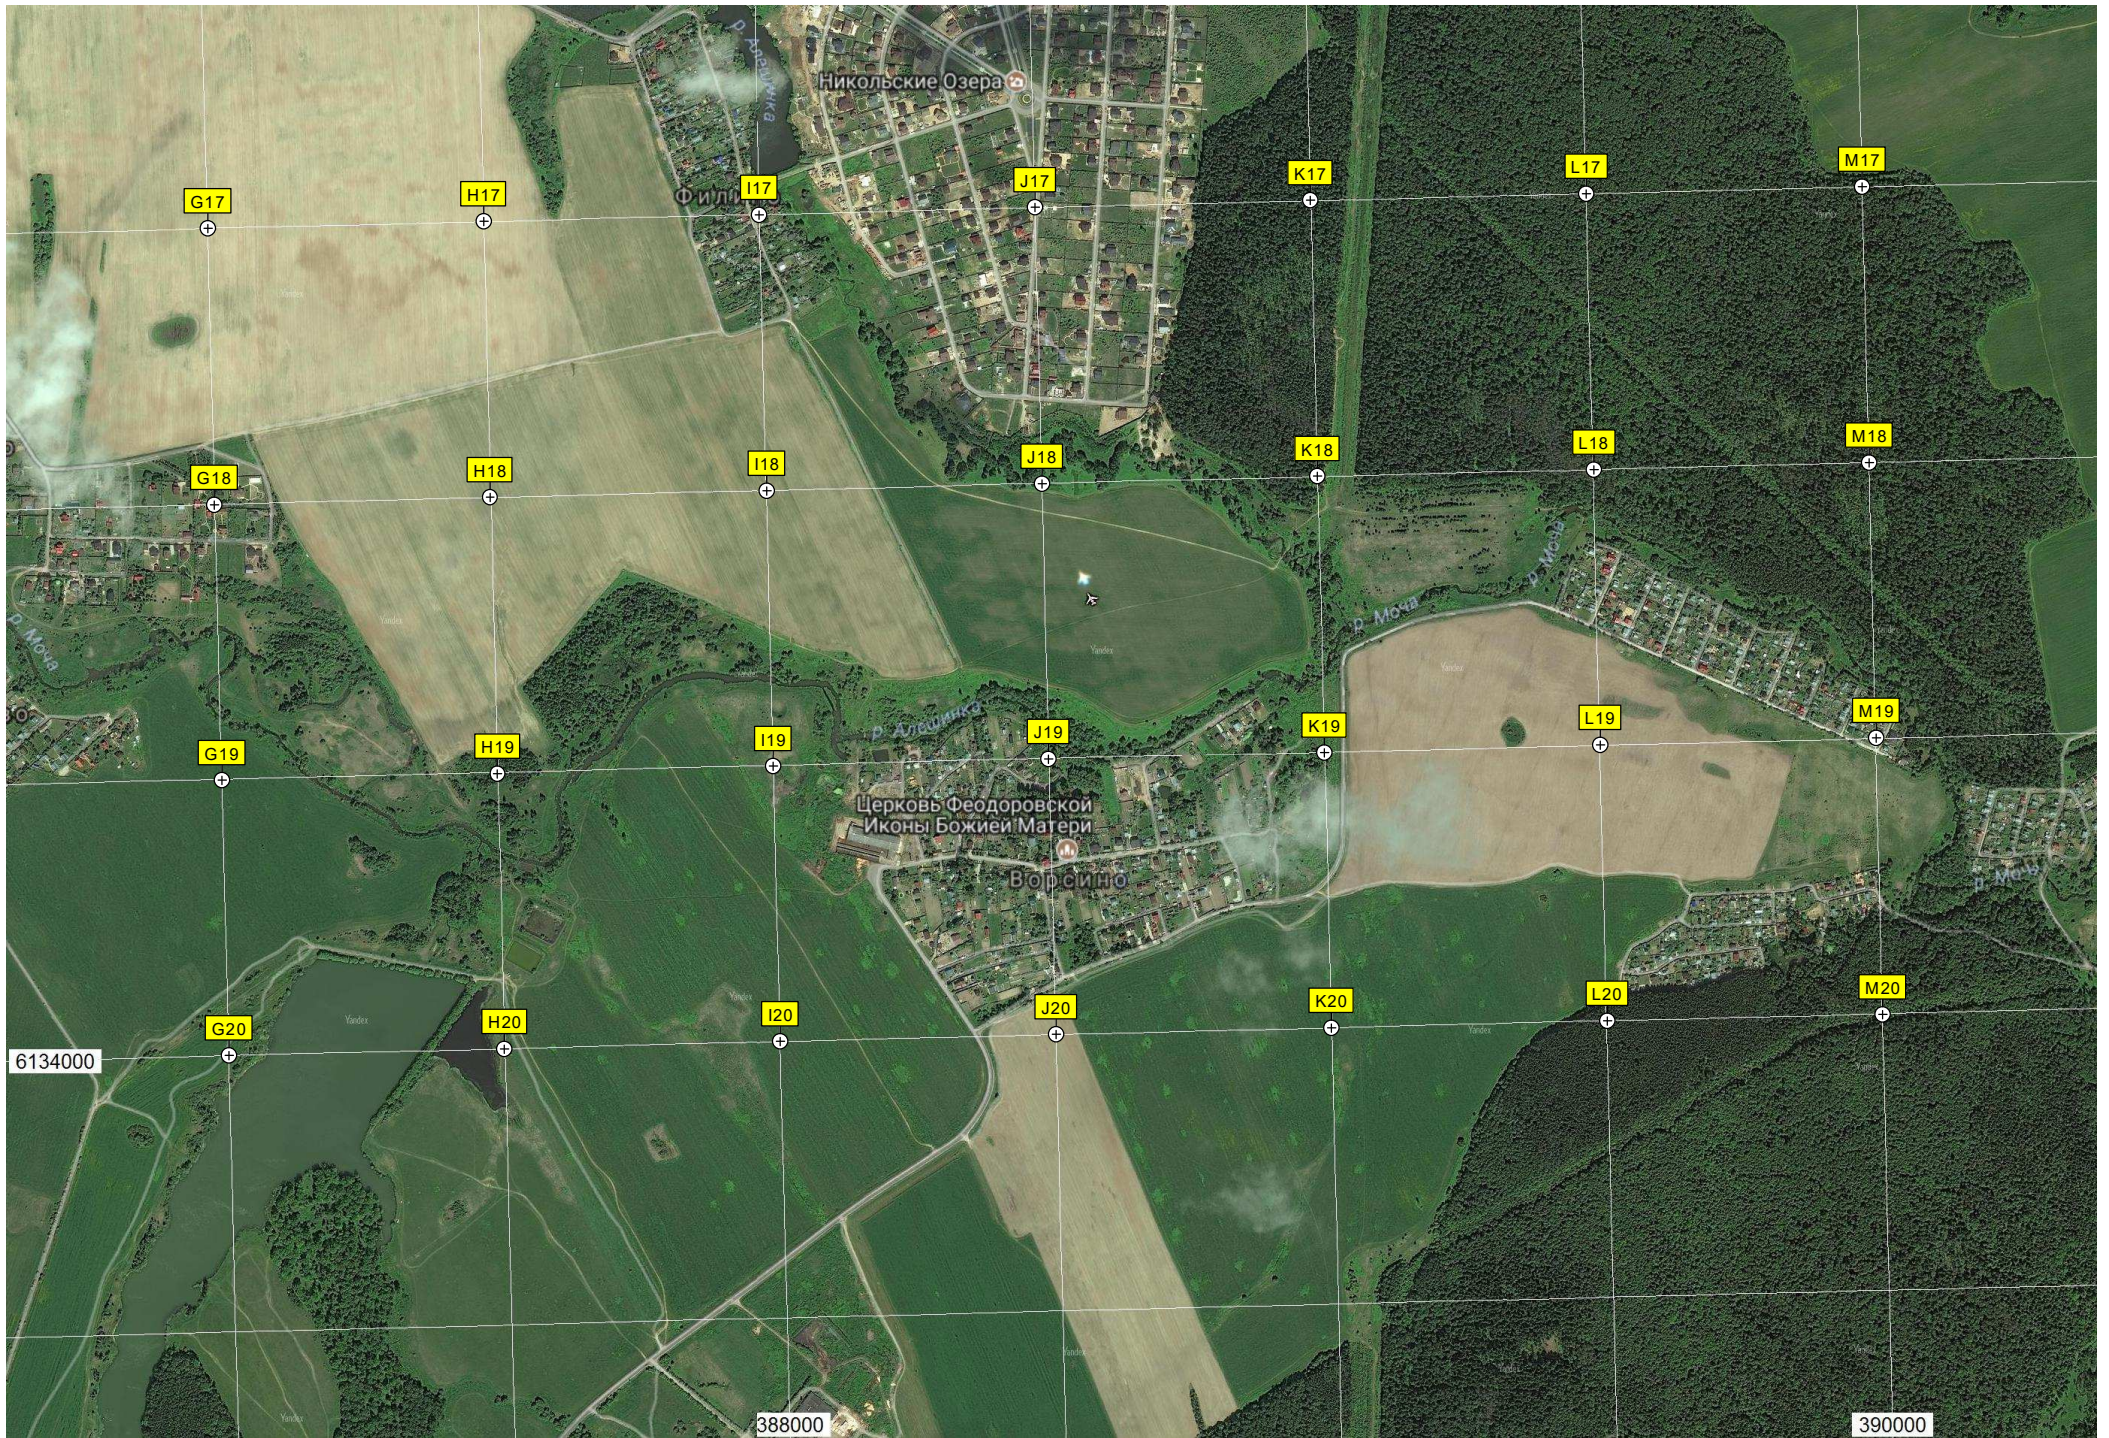

Никольские Озера

Фил

Церковь Феодоровской
Иконы Божией Матери

Ворсино

р. Албушка

р. Моча

р. Моча

G17

H17

I17

J17

K17

L17

M17

G18

H18

I18

J18

K18

L18

M18

G19

H19

I19

J19

K19

L19

M19

G20

H20

I20

J20

K20

L20

M20

6134000

388000

390000