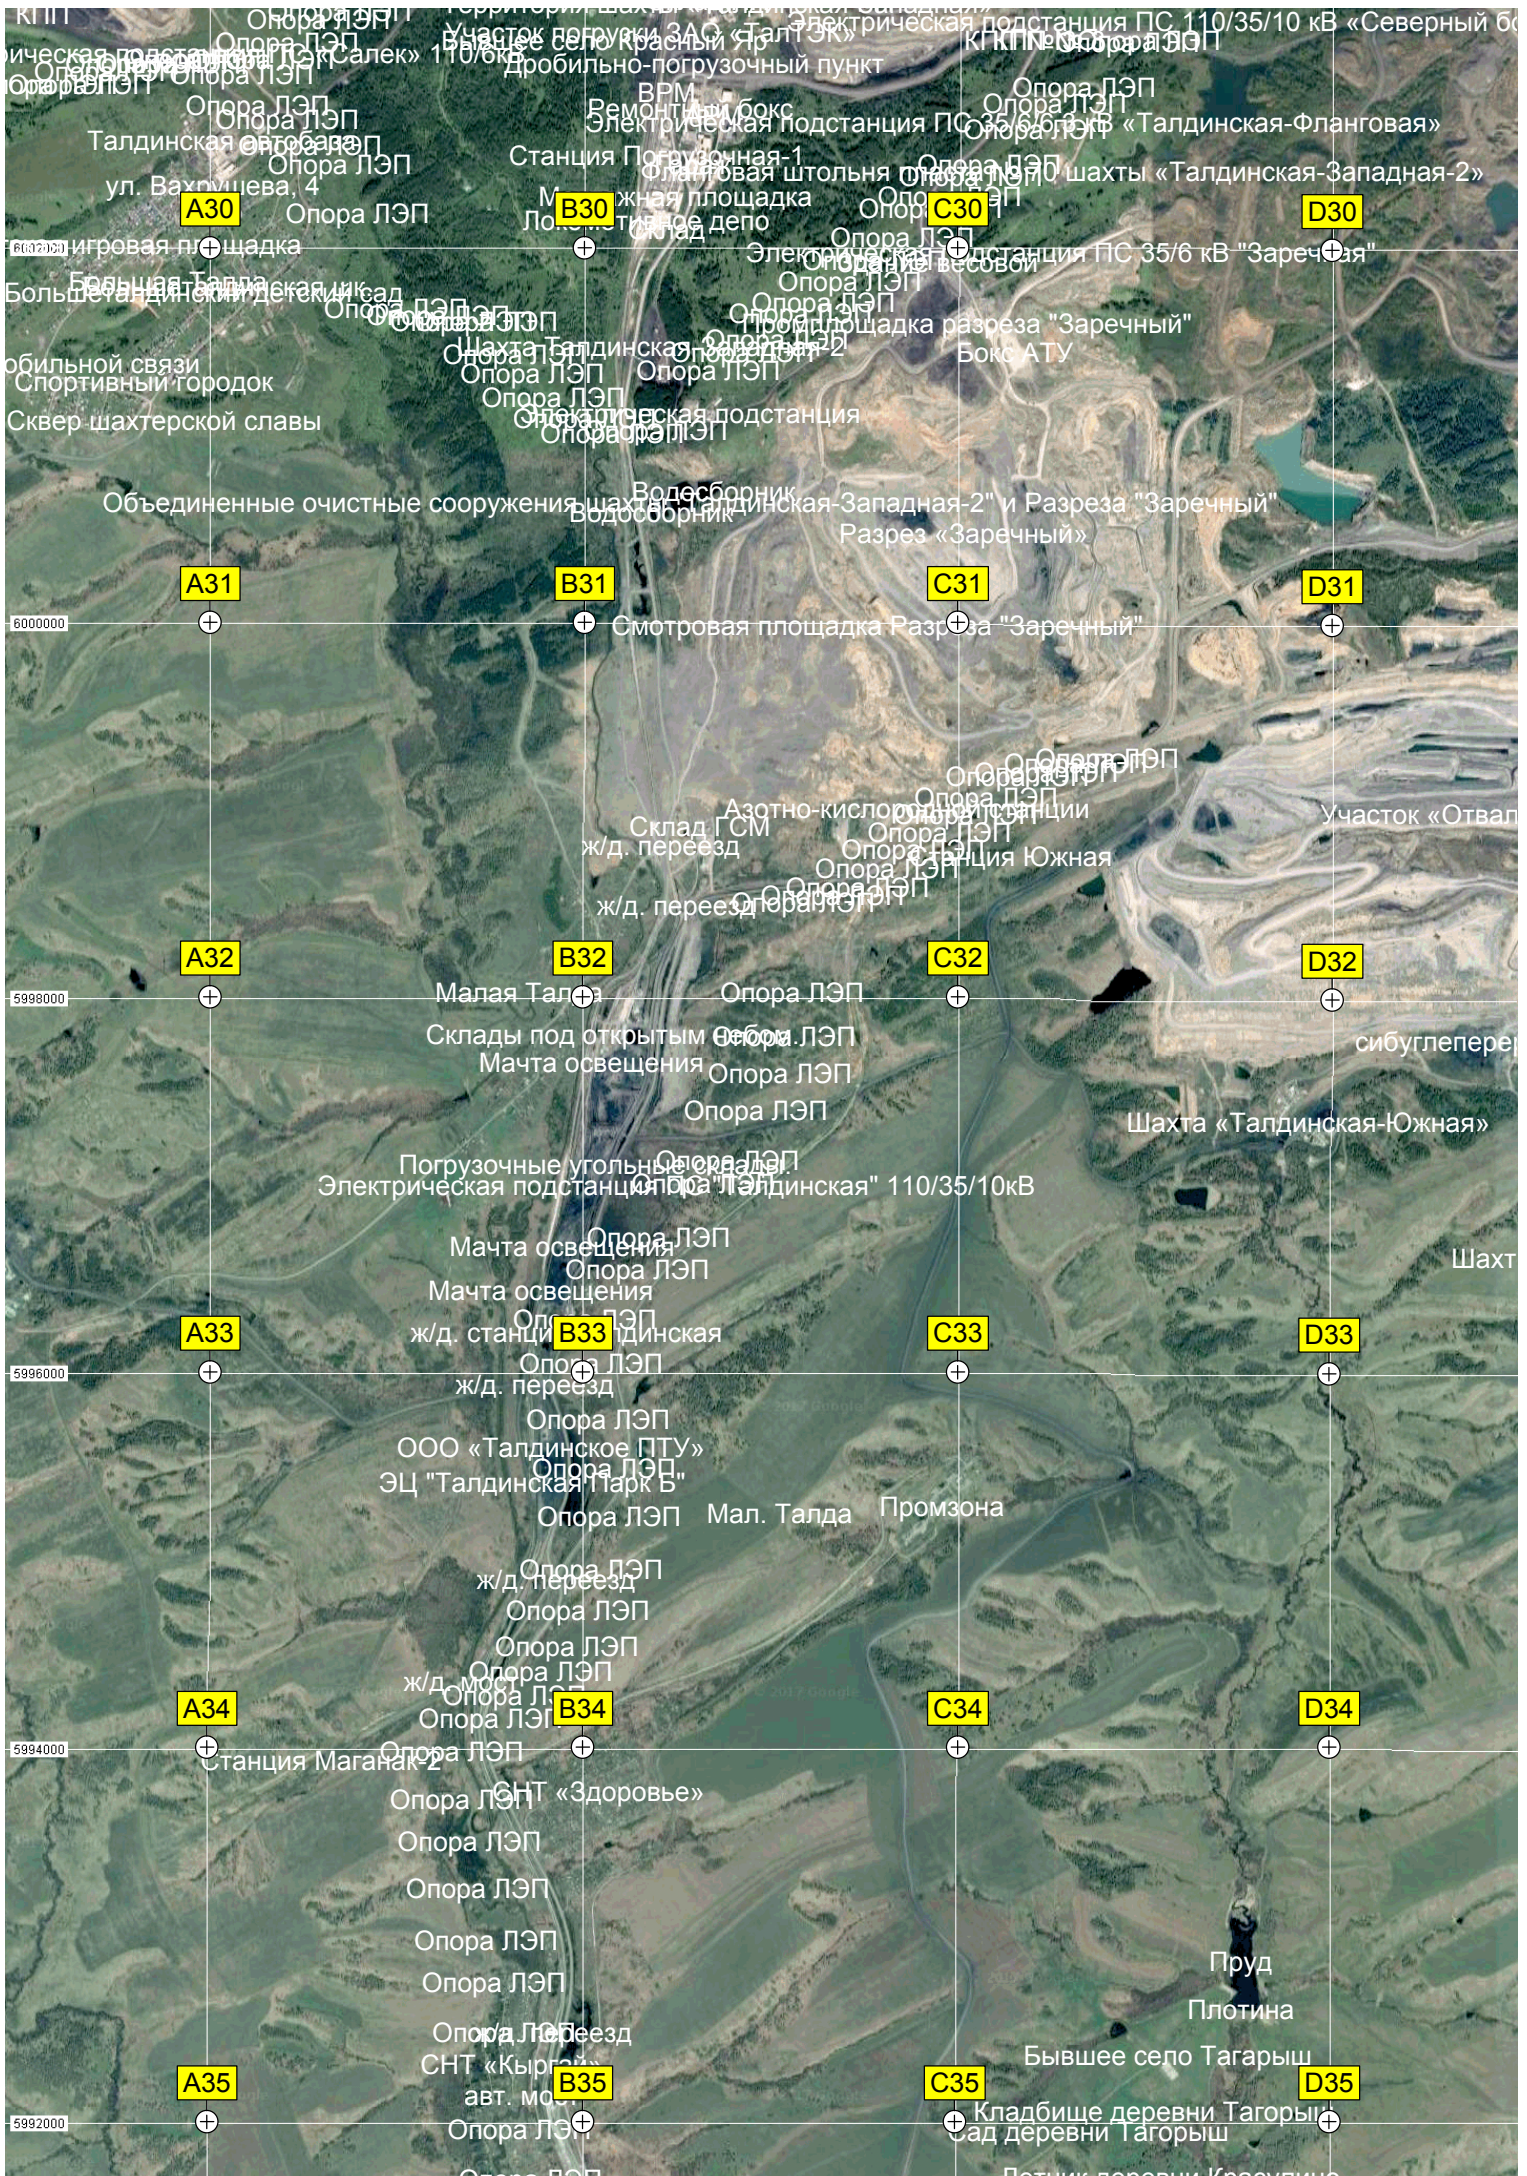

Бывшее село Еловка

E28

F28

G28

H28

Строительство шахты "Жерновская-1"

E29

F29

L24

I25

J25

Вершина Гребта Подосташкин Камень K25

L25

I26

J26

K26

L28

I29

J29

K29

L29

ревня Берёзовая

M30

N30

кий угольный разрез (Ерунаковское поле)

алдинского угольного разреза

Ерунаково

Опора ЛЭП

Опора ЛЭП

Опора ЛЭП

Опора ЛЭП

Опора ЛЭП