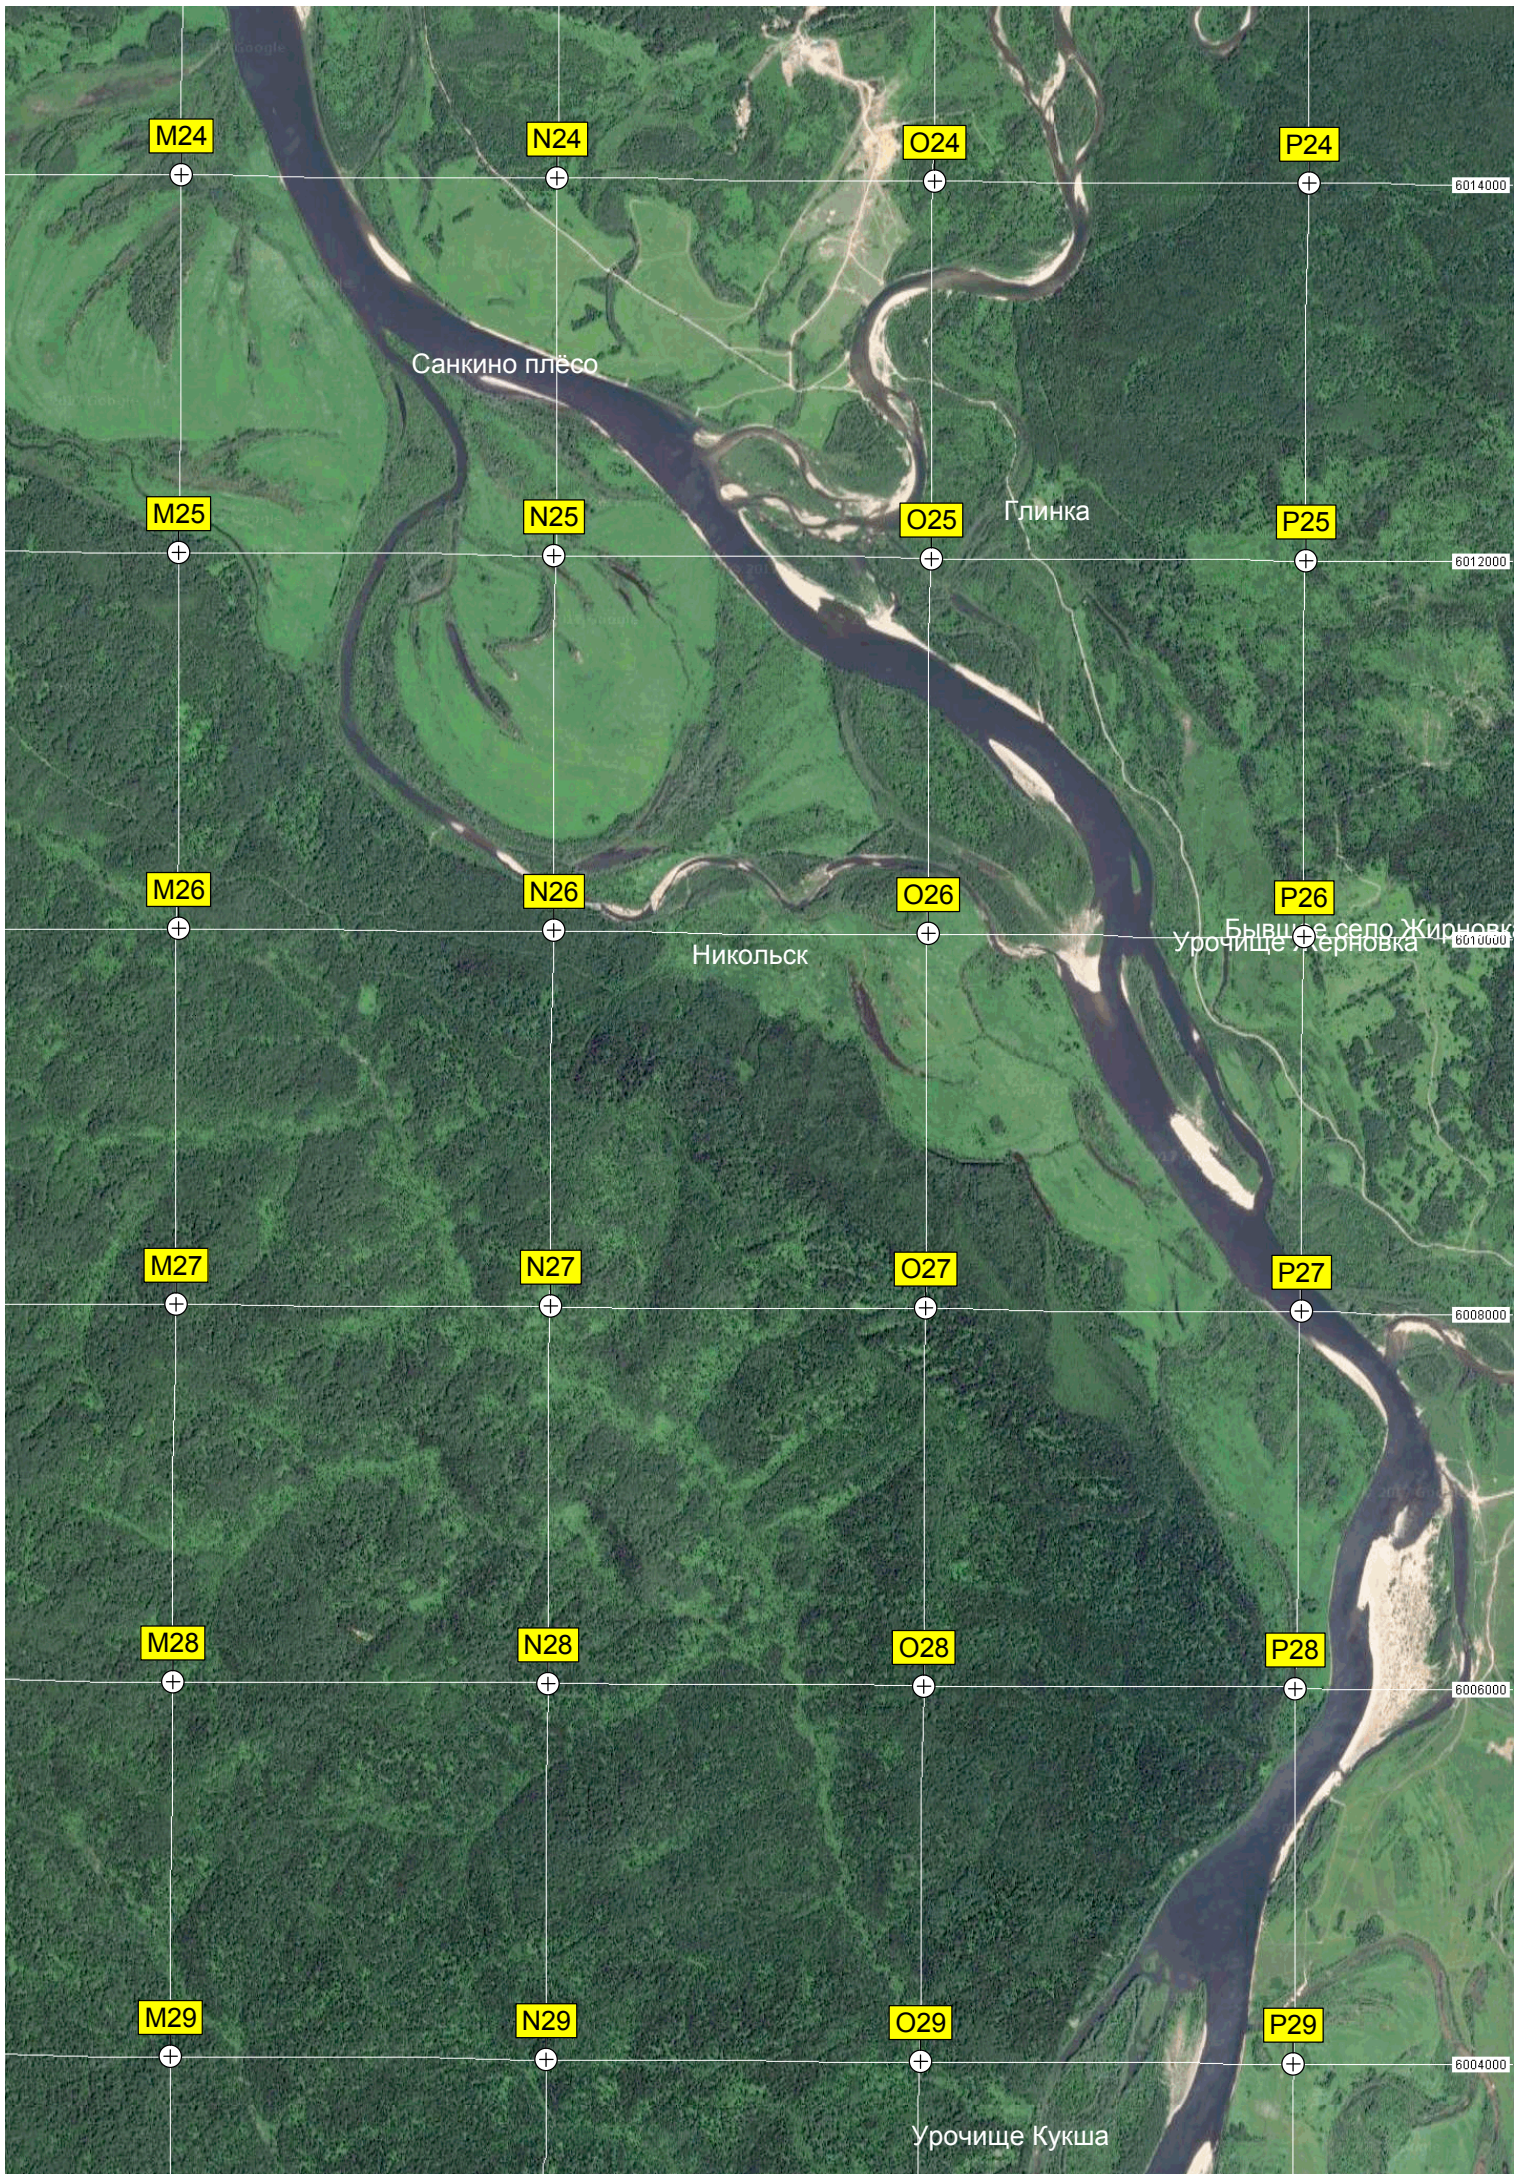

L24

I25

J25

Вершина Гребта Подосташкин Камень K25

L25

I26

J26

K26

L28

I29

J29

K29

L29

ревня Берёзовая

M30

N30

кий угольный разрез (Ерунаковское поле)

алдинского угольного разреза

Ерунаково

Опора ЛЭП

Опора ЛЭП

Опора ЛЭП

Опора ЛЭП

Опора ЛЭП