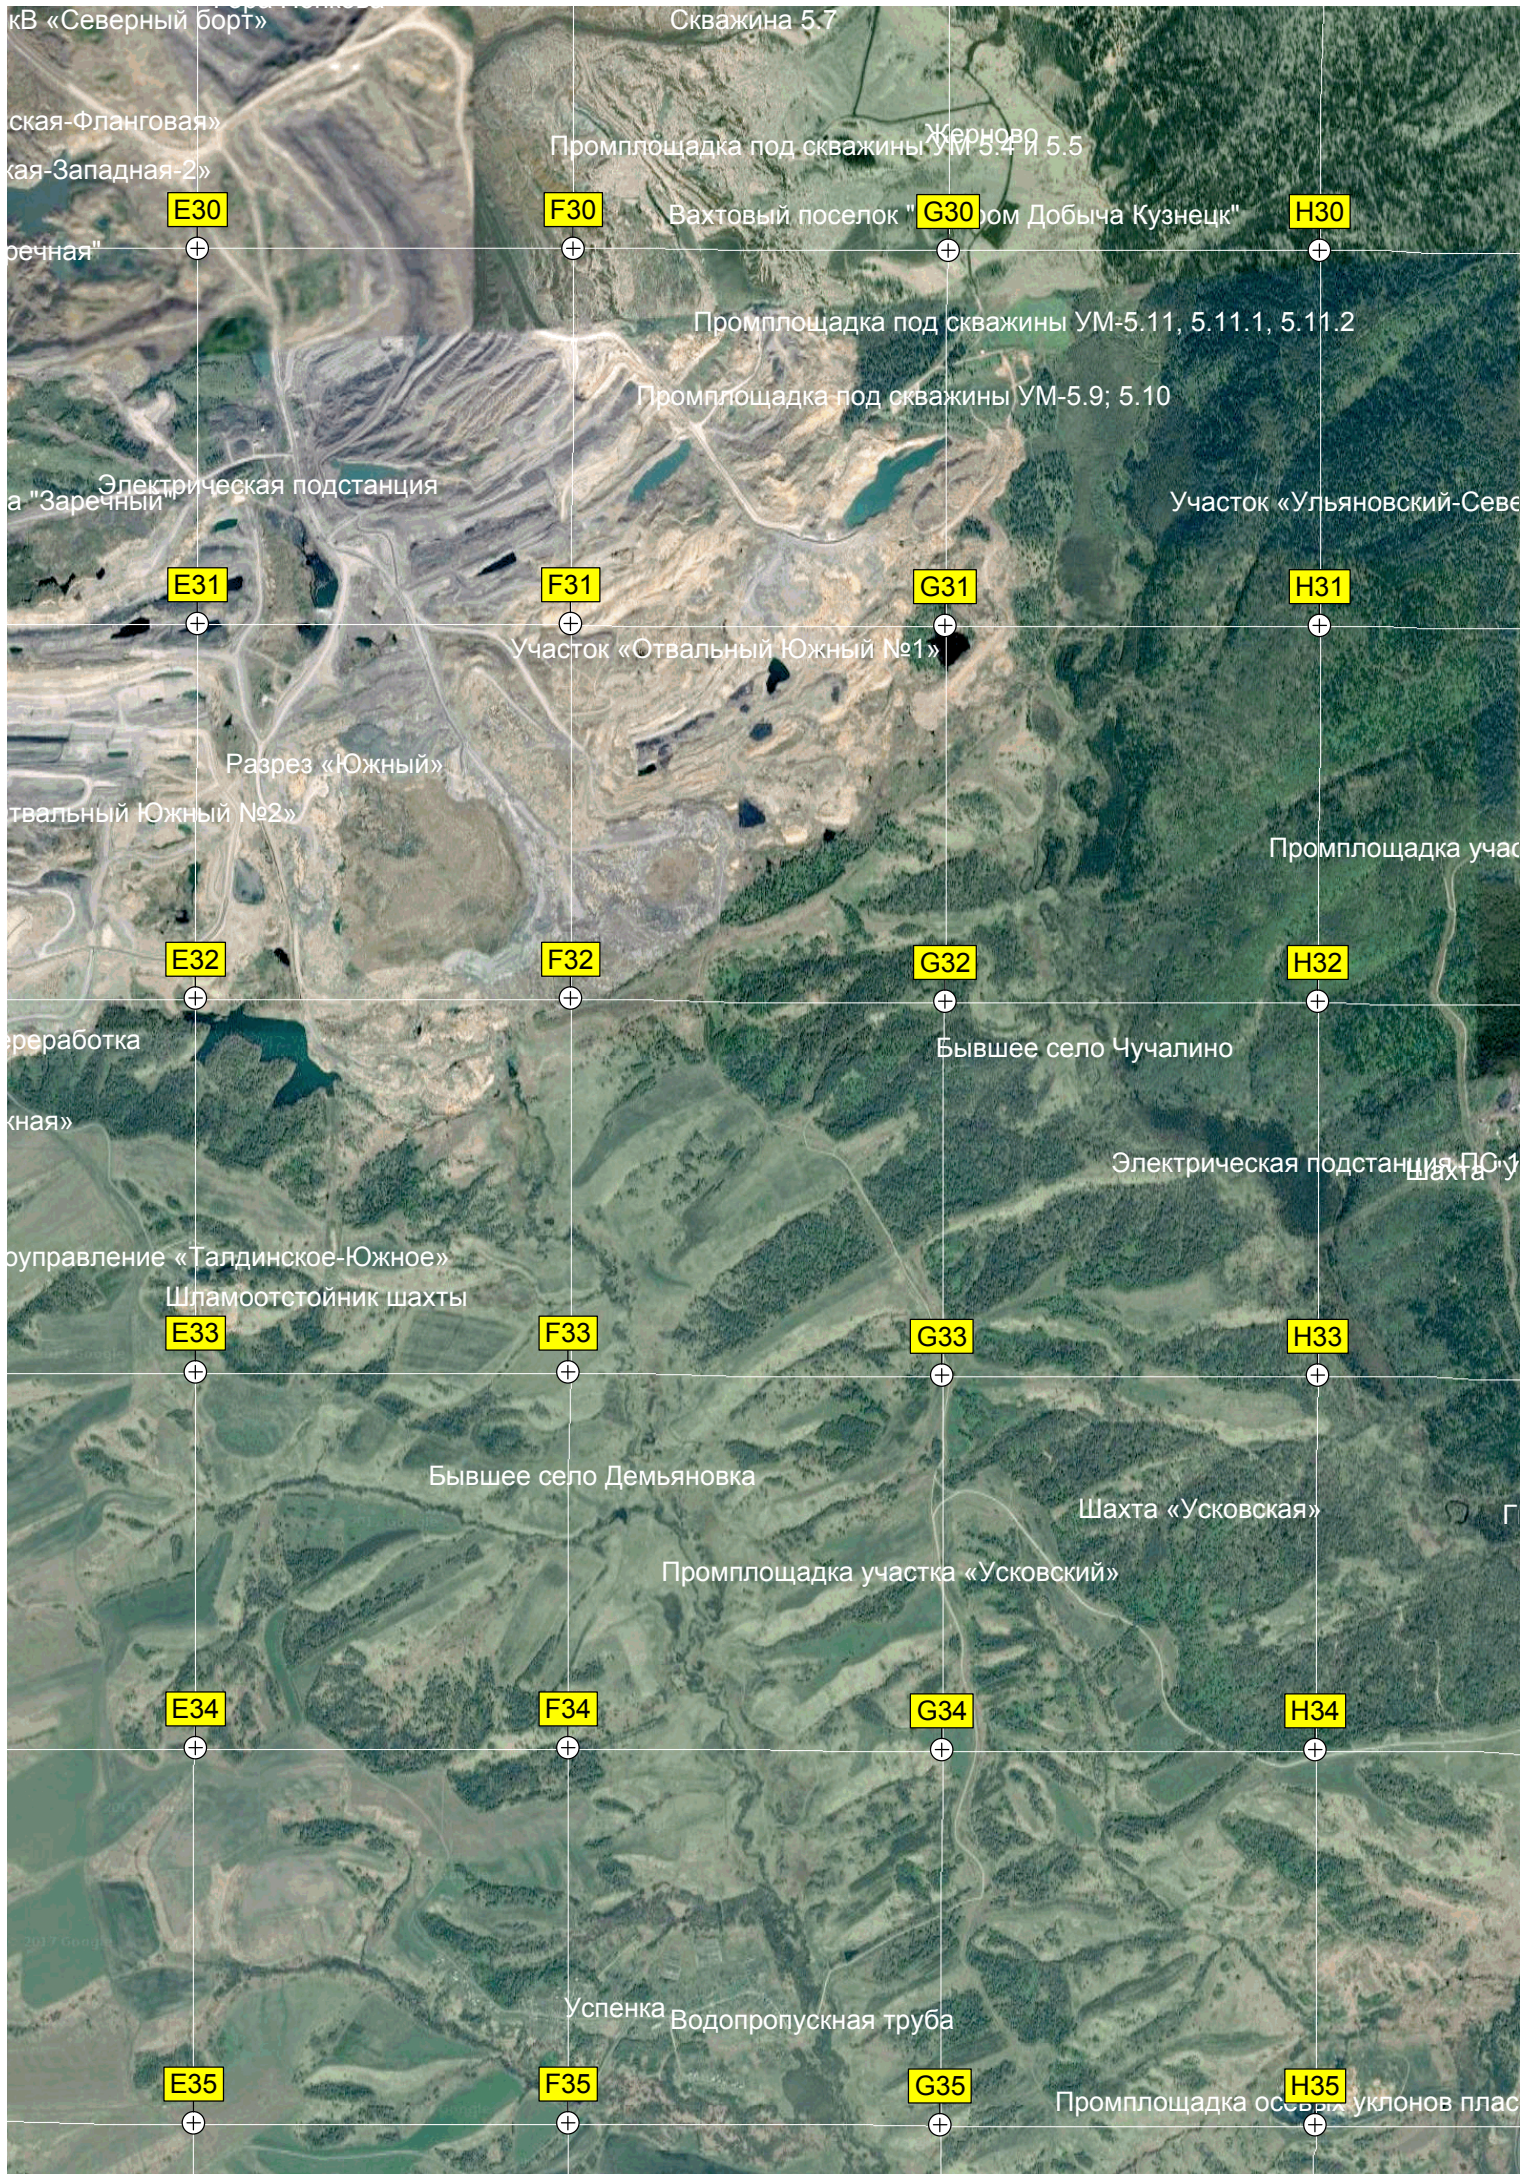

Бывшее село Еловка

E28

F28

G28

H28

Строительство шахты "Жерновская-1"

E29

F29

L24

I25

J25

Вершина Гребта Подосташкин Камень K25

L25

I26

J26

K26

L28

I29

J29

K29

L29

ревня Берёзовая

M30

N30

6000000

ты «Ерунаковская-8»

вский Восточный»

M32

N32

O32

P32

5998000