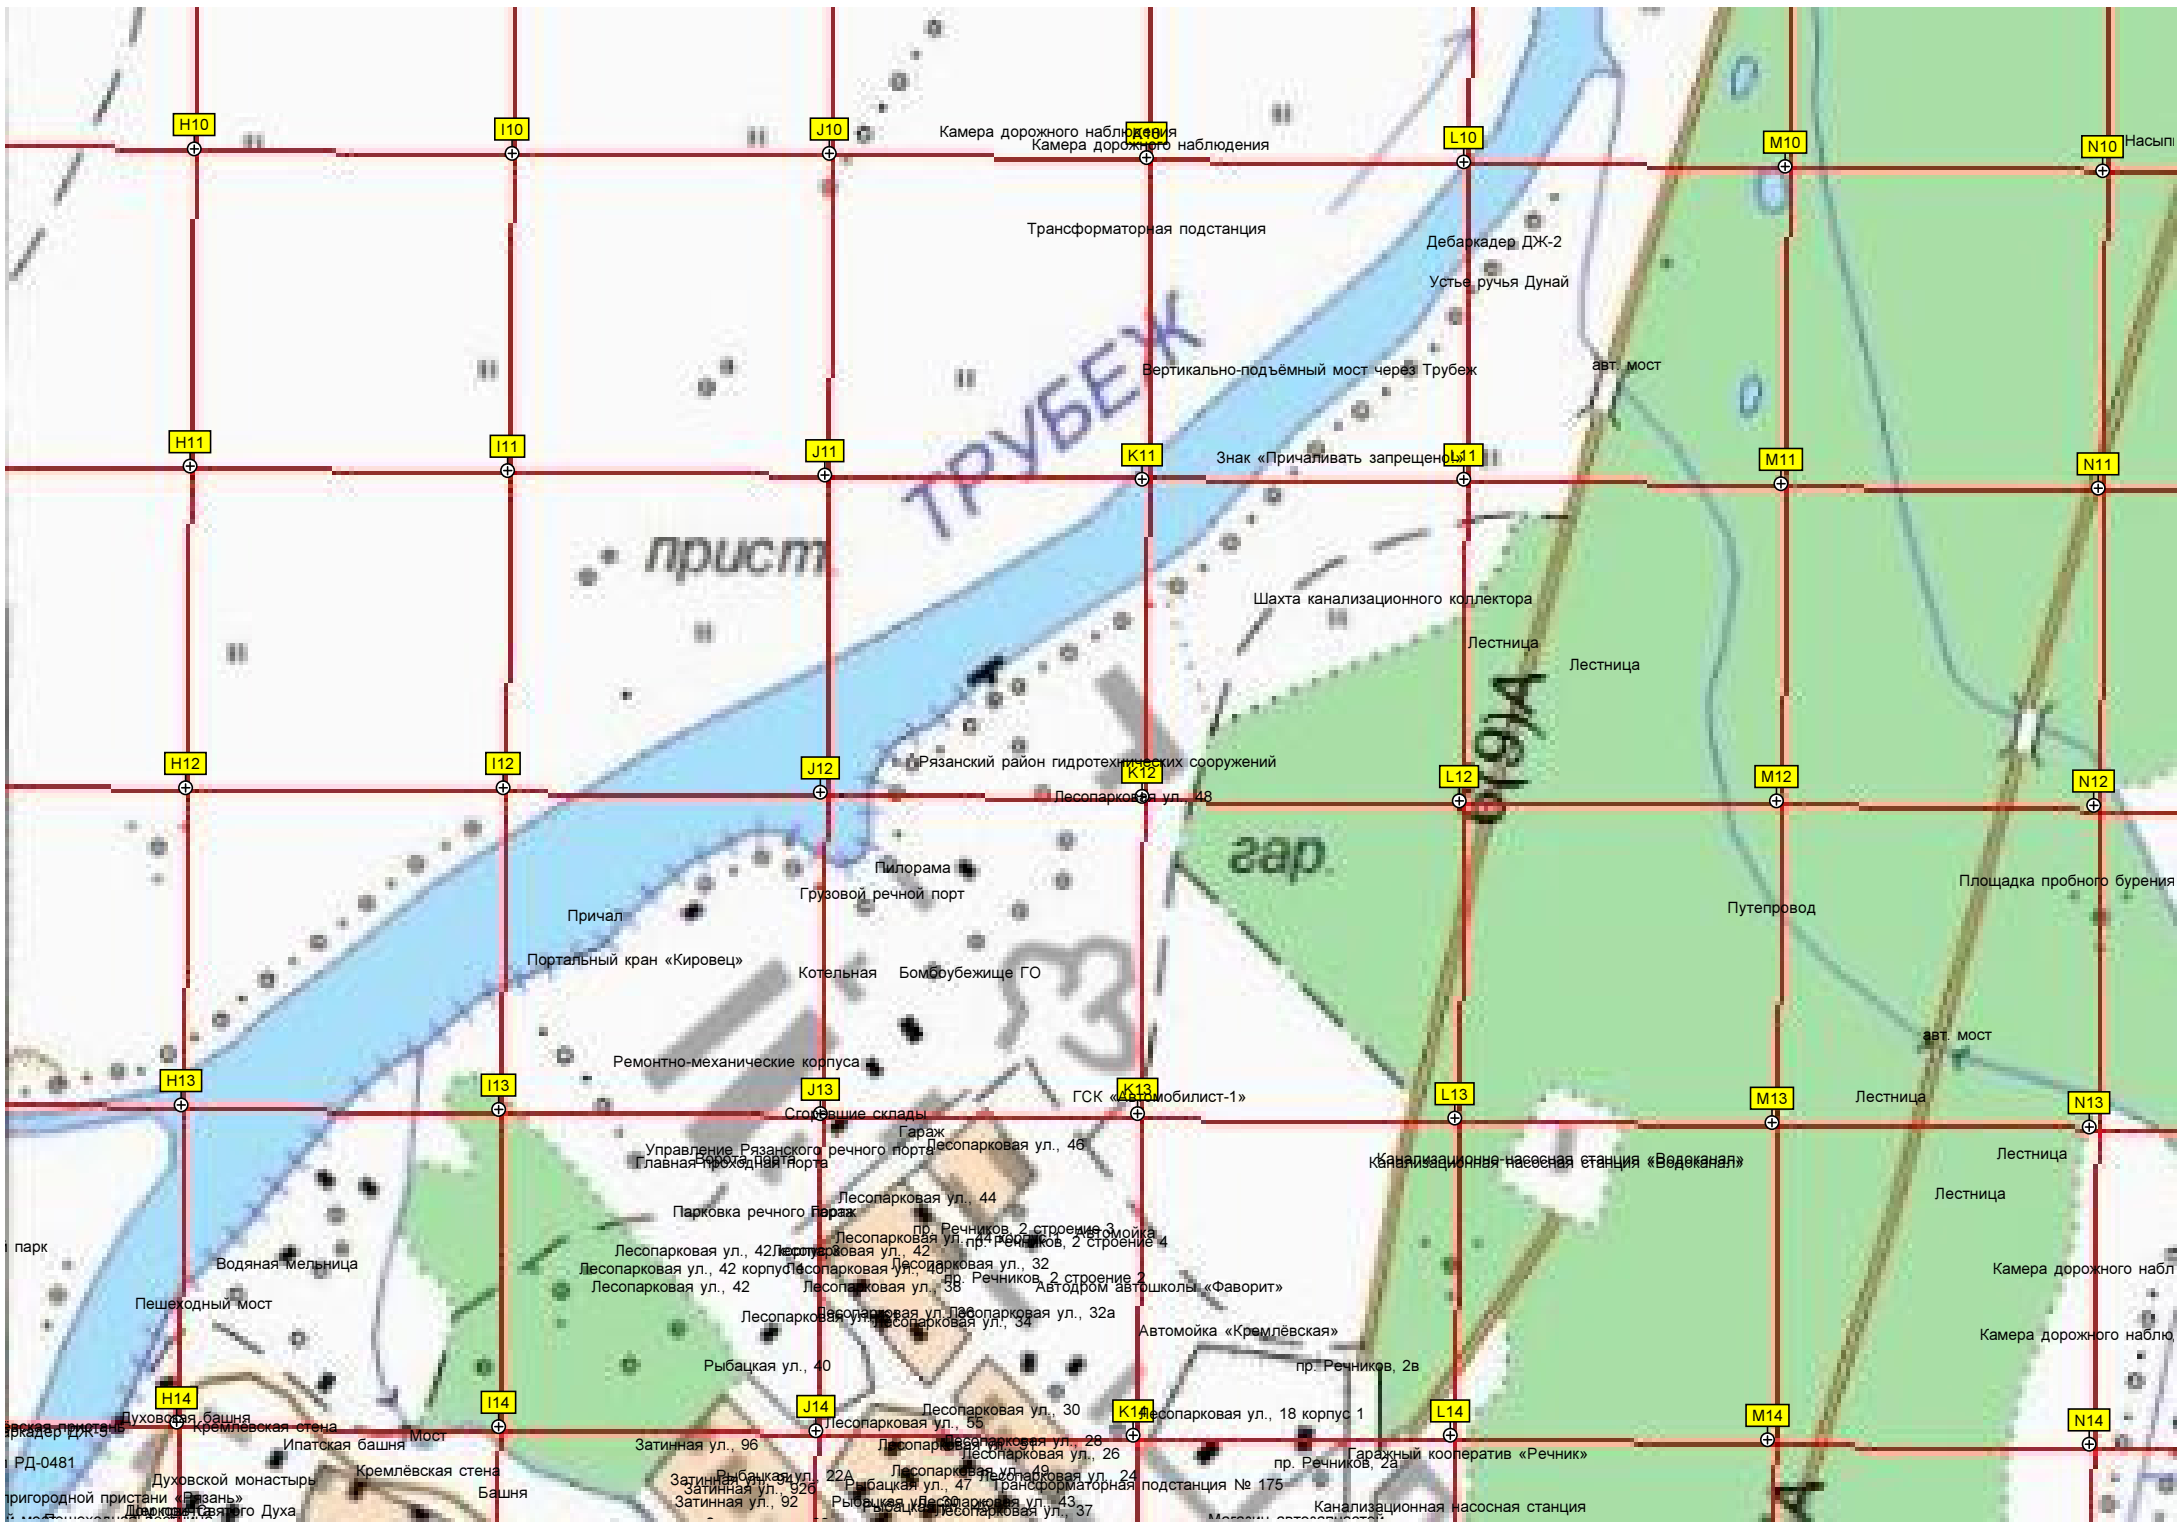

Путепровод

Строительство 5-ой очереди Северной окружной дороги

Деревянный мост
Машинный
пос. Остров, 126
пос. Остров, 12а
пос. Остров, 4а
Магазин
пос. Остров, 11
пос. Остров, 4
пос. Остров, 9а
пос. Остров, 9
пос. Остров, 9а
пос. Остров, 3
пос. Остров, 15
пос. Остров, 14
пос. Остров, 6
пос. Остров, 16
пос. Остров, 2
Причал
пос. Остров, 17
Водоразборная станция
Кремлевский остров
Управление Кремлевской пристани...