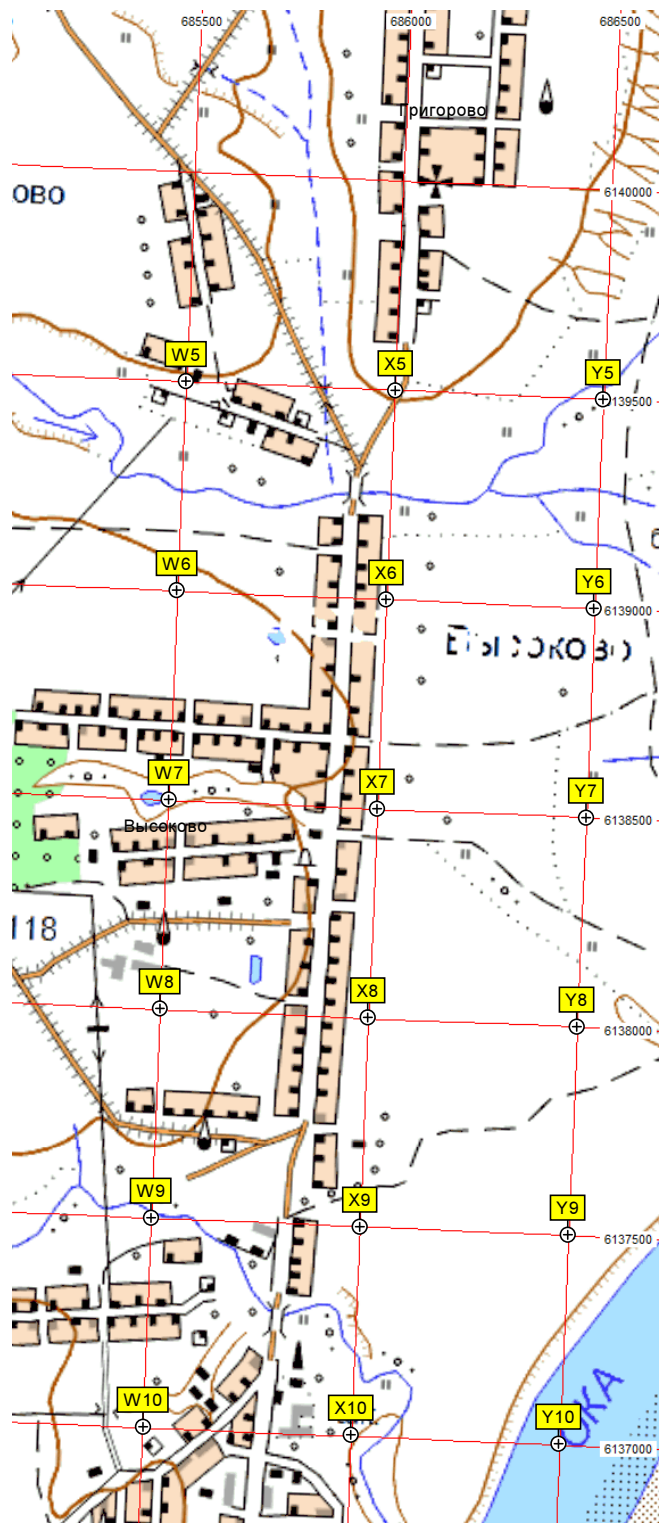

Степаньково

Церковь Николая Чудотворца  
Степаньково

Фурсово

Электрическая подстанция ПС 35/10 кВ «Фурсово»

Фурсово

ад. уч.

Черничка

Черниченка

Корик

680500 681000 681500 682000 682500 683000 683500 684000 684500 685000