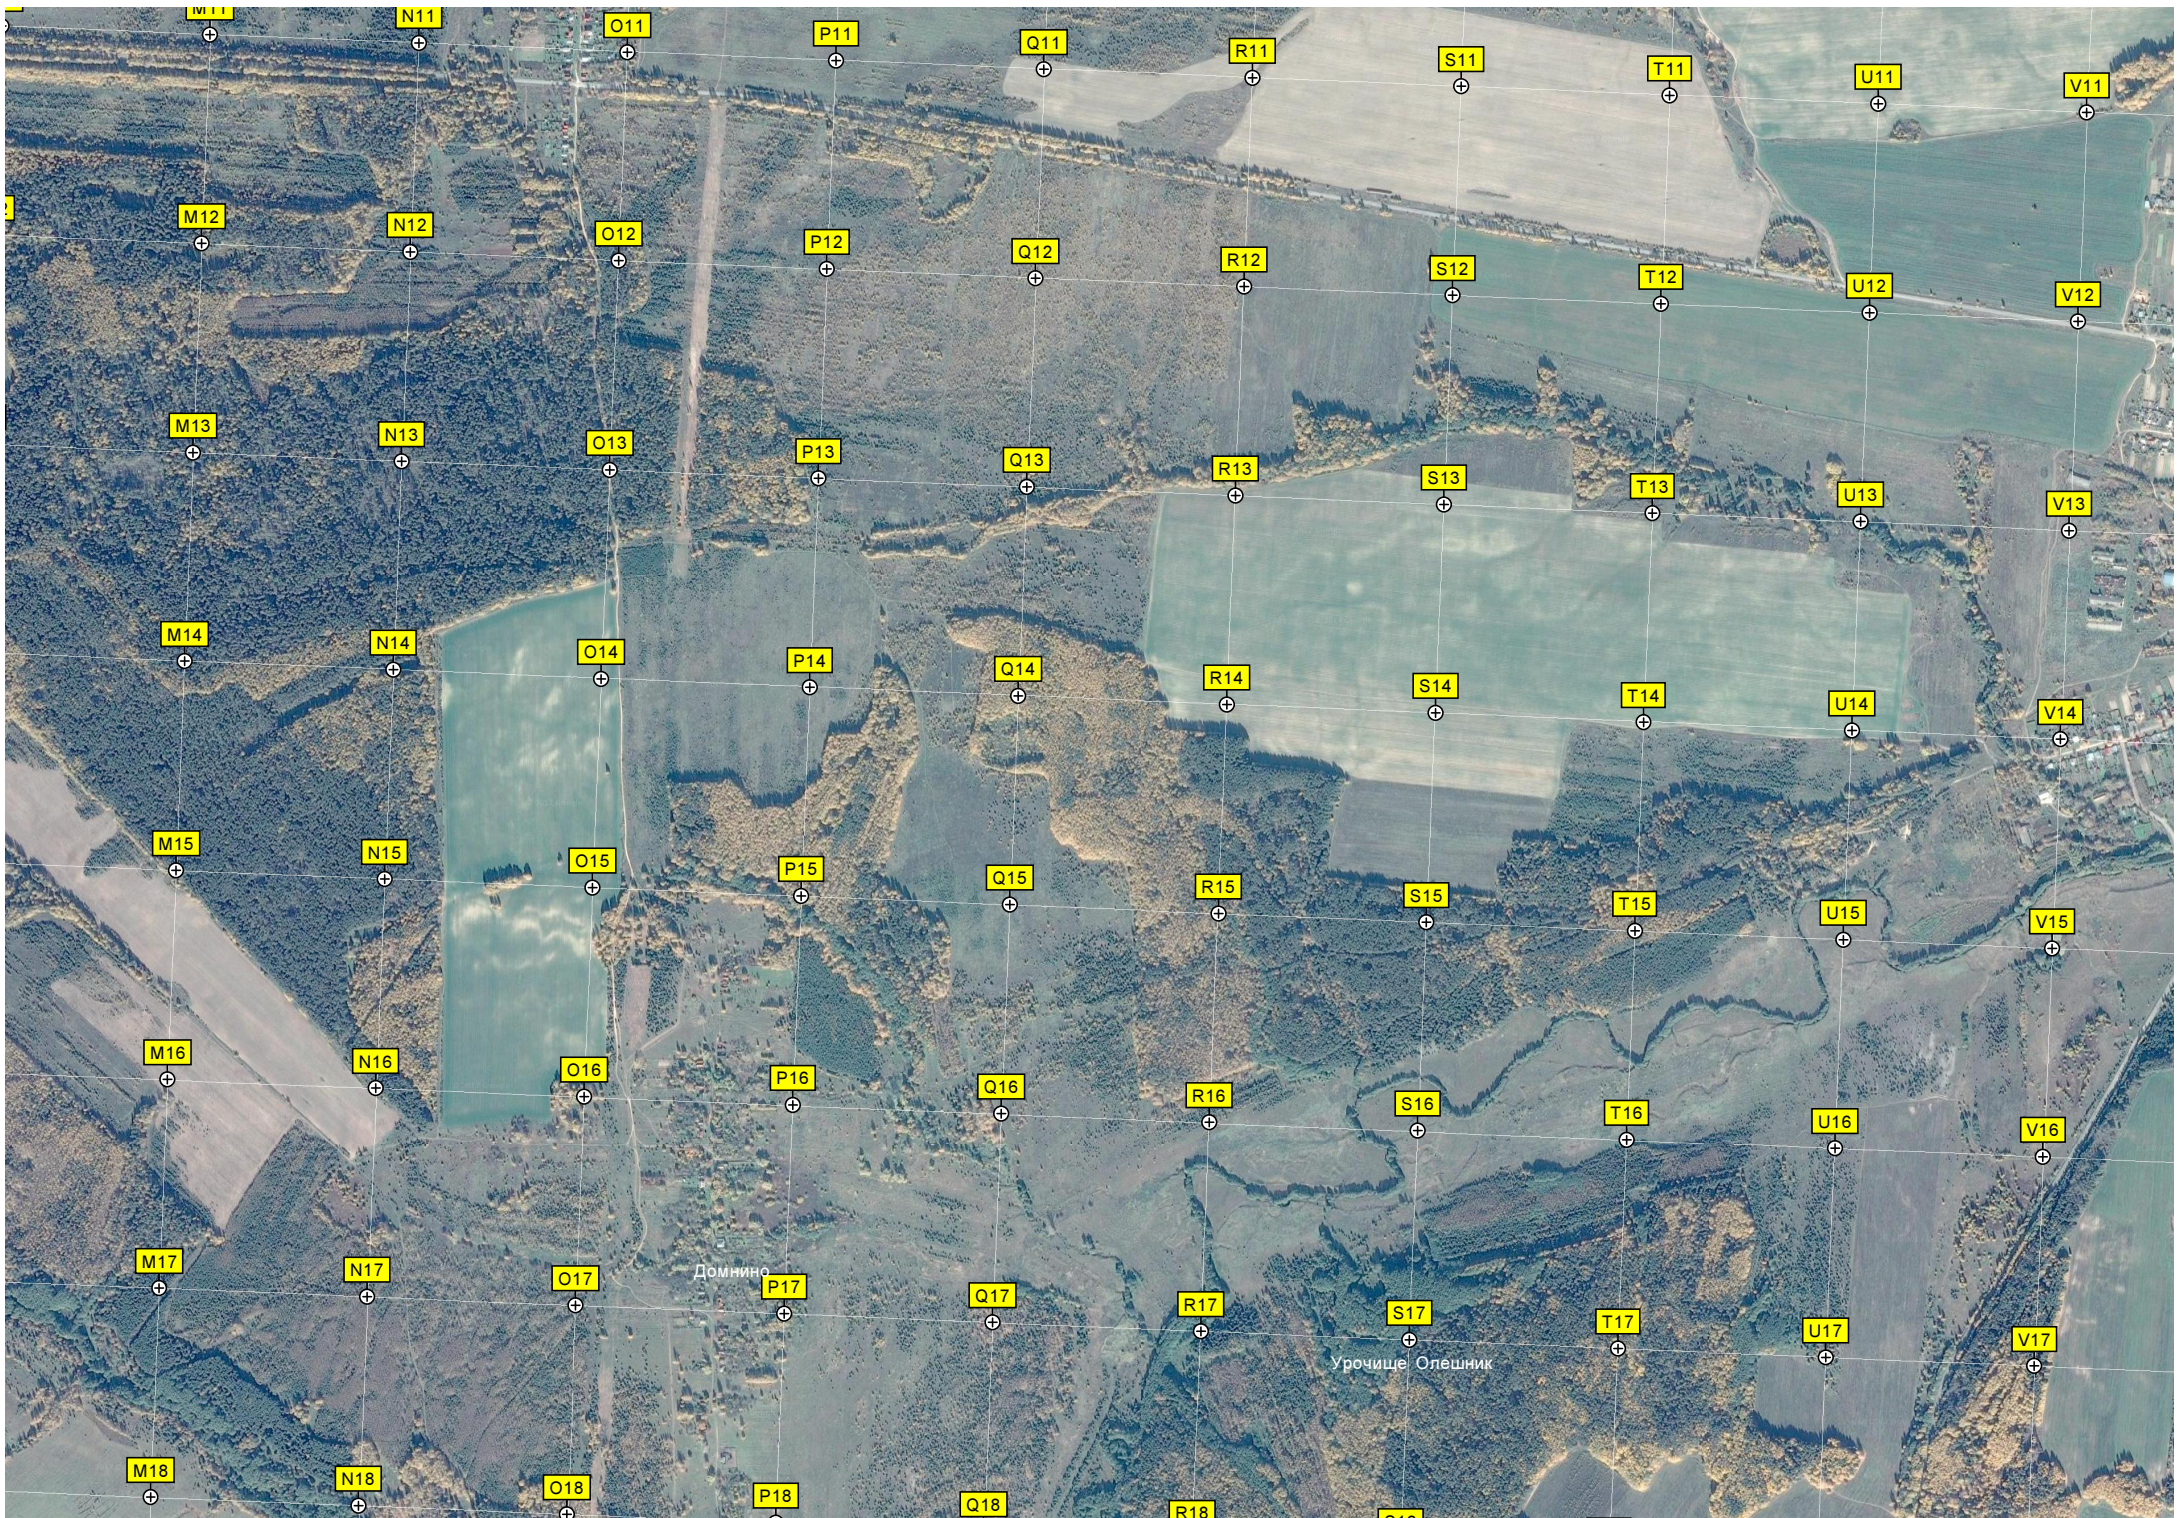

Церковь Николая Чудотворца
Степаньково

Электрическая подстанция ПС 35/10 кВ «Фурсово»
Фурсово

Крутая

Черниченка

C26

D26

E26

F26

Фруктовый сад

Воютино Родник

Школа