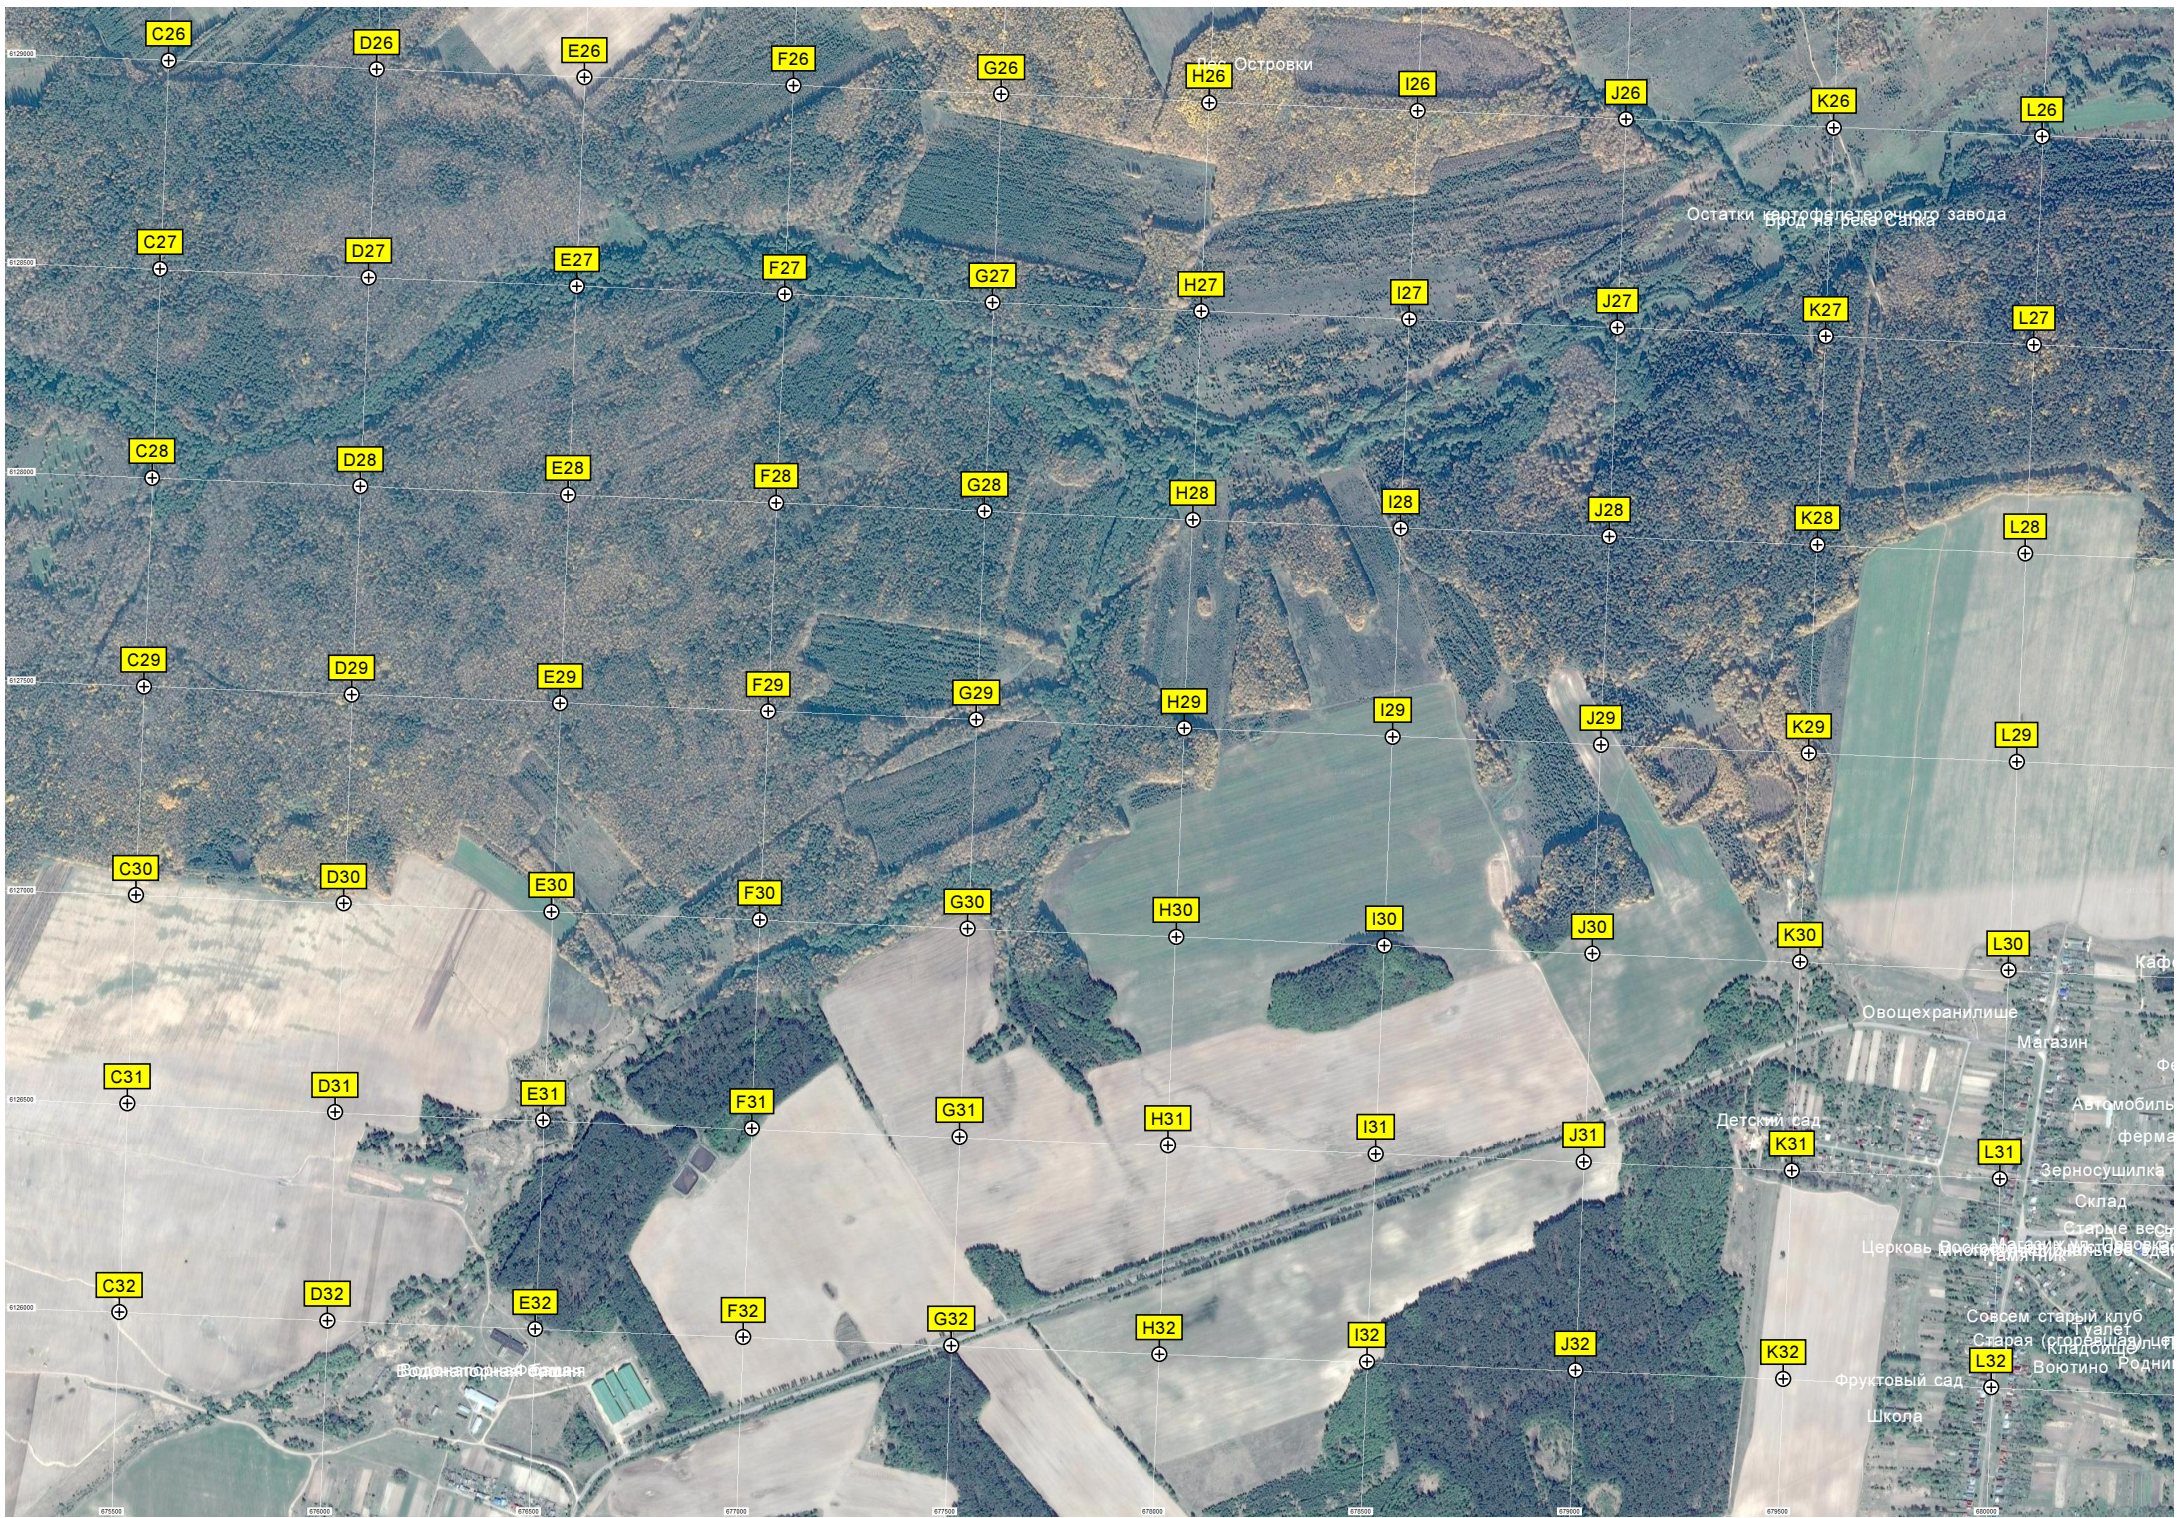

Церковь Николая Чудотворца
Степаньково

Электрическая подстанция ПС 35/10 кВ «Фурсово»
Фурсово

Крутая

Черниченка

C26

D26

E26

F26

Автомобиль

ферма

Зерносушилка

Склад

Старые вёсы

Церковь...

Совсем старый клуб

Старая (горящая) церковь

Фруктовый сад

Воютино Родник

Школа