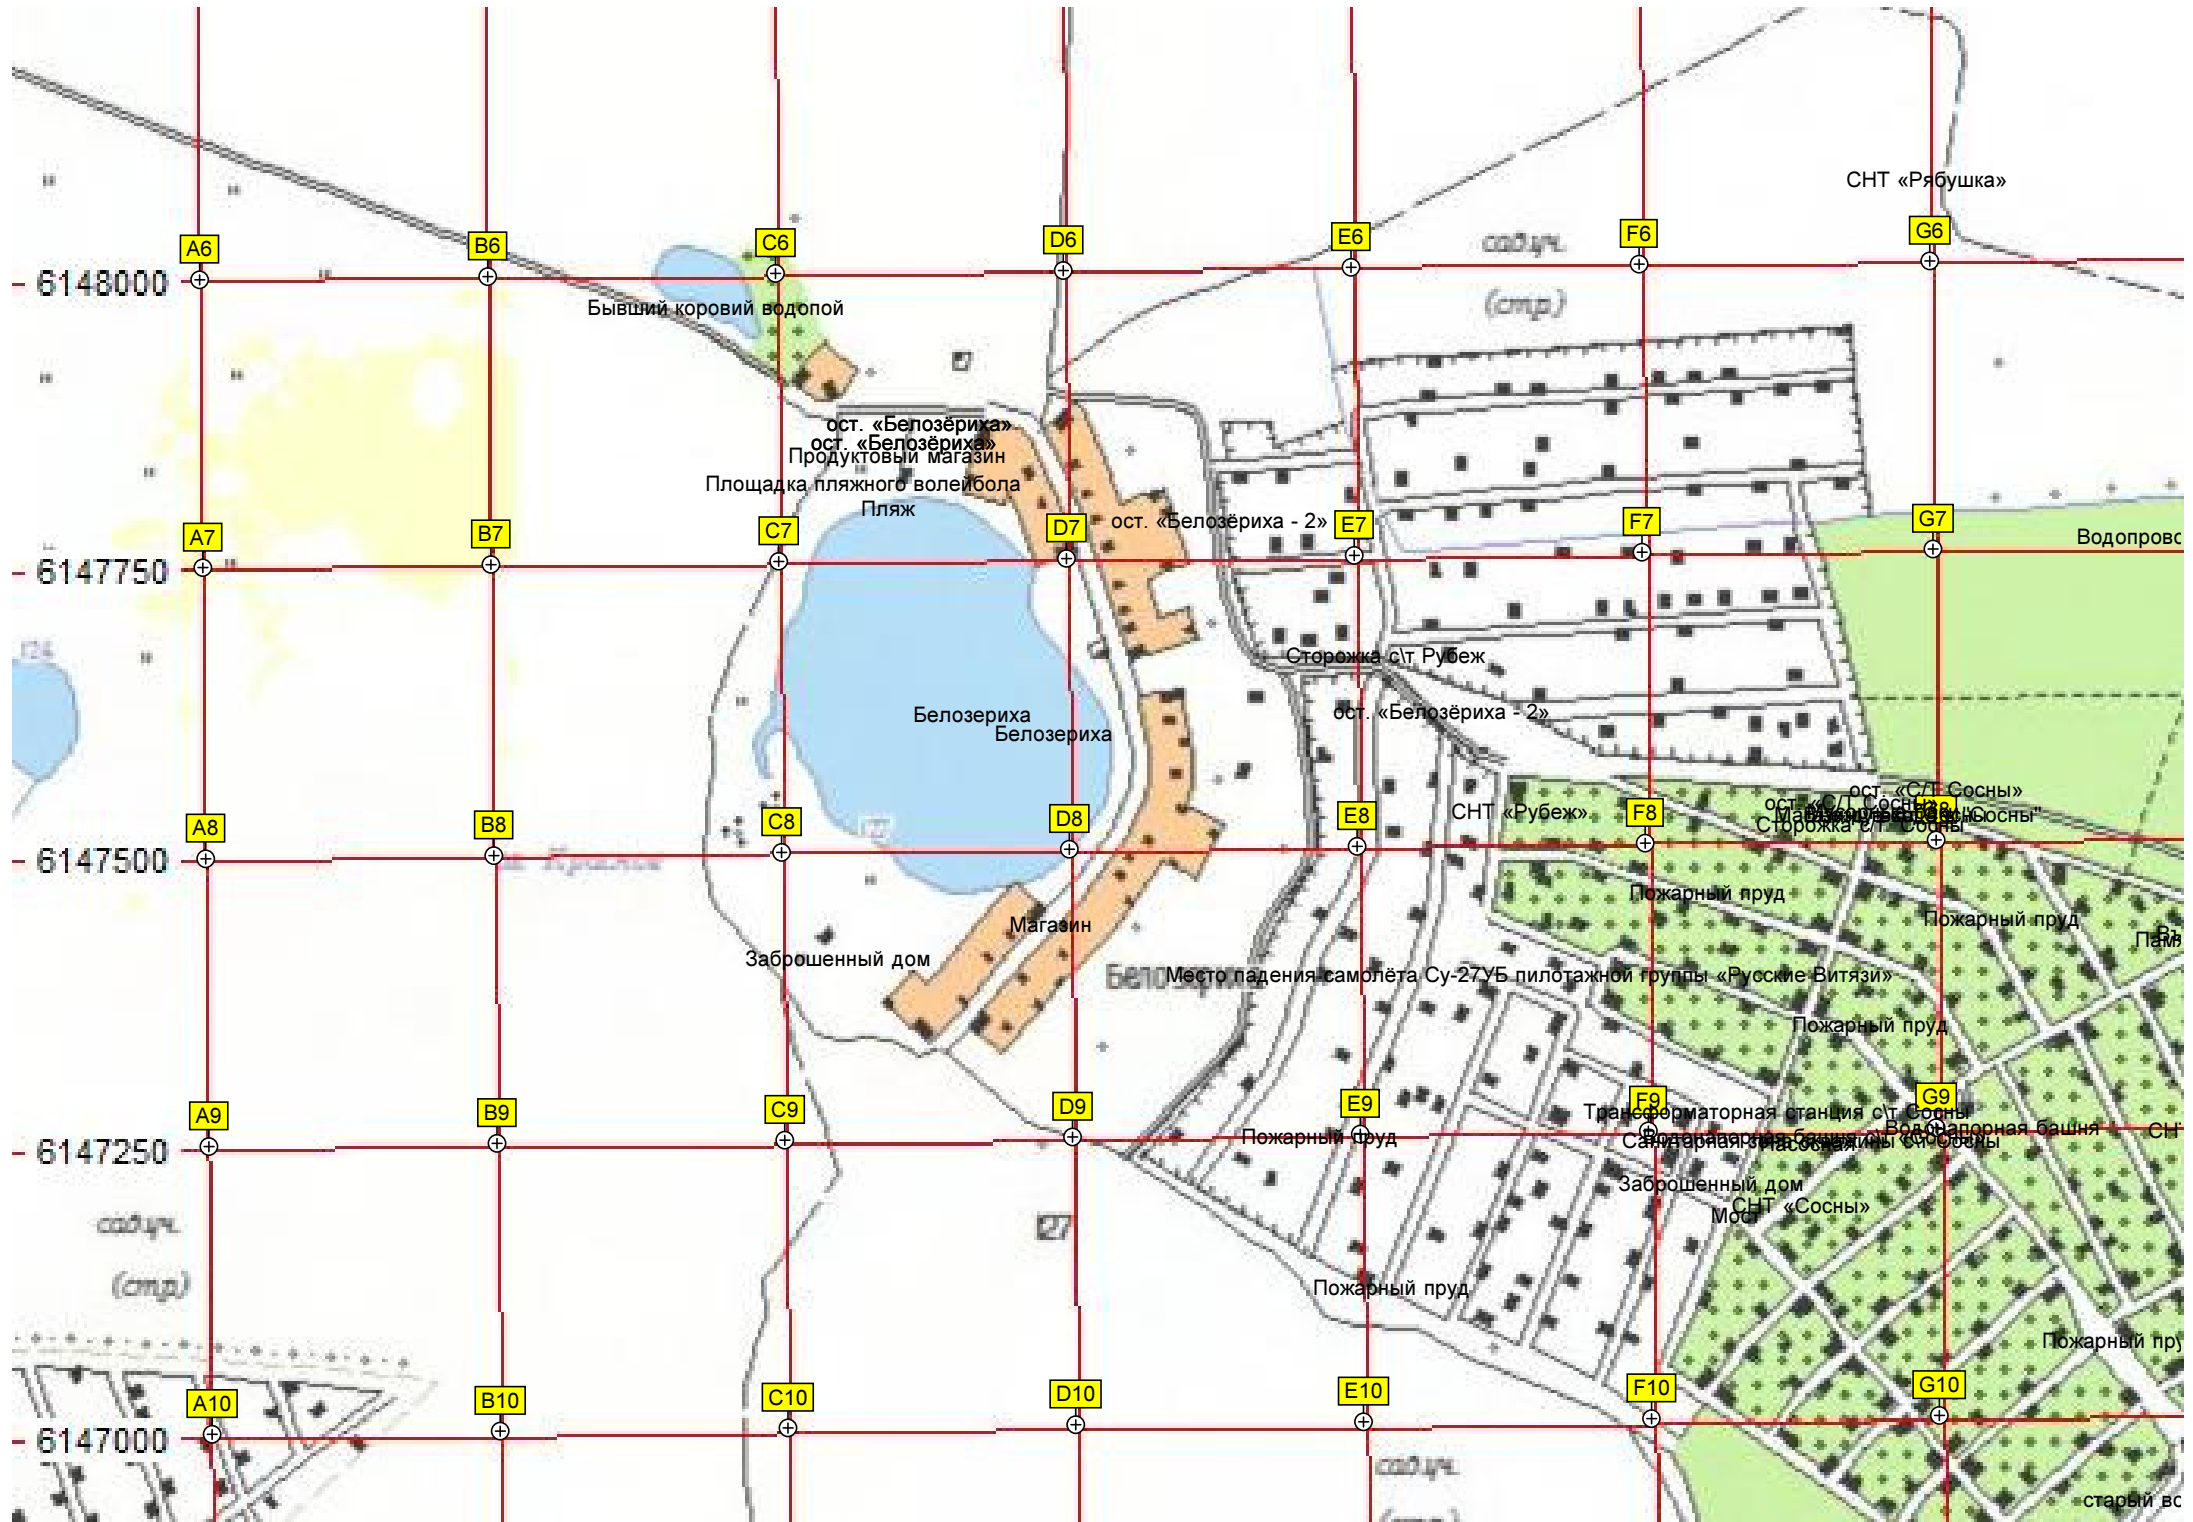

4000 454250 454500 454750 455000 455250 455500 455750

Засыпанный карьер Водопроводная насосная станция (ВНС-9)

СНТ «Рябушка»

6148000

6147750

6147500

6147250

6147000