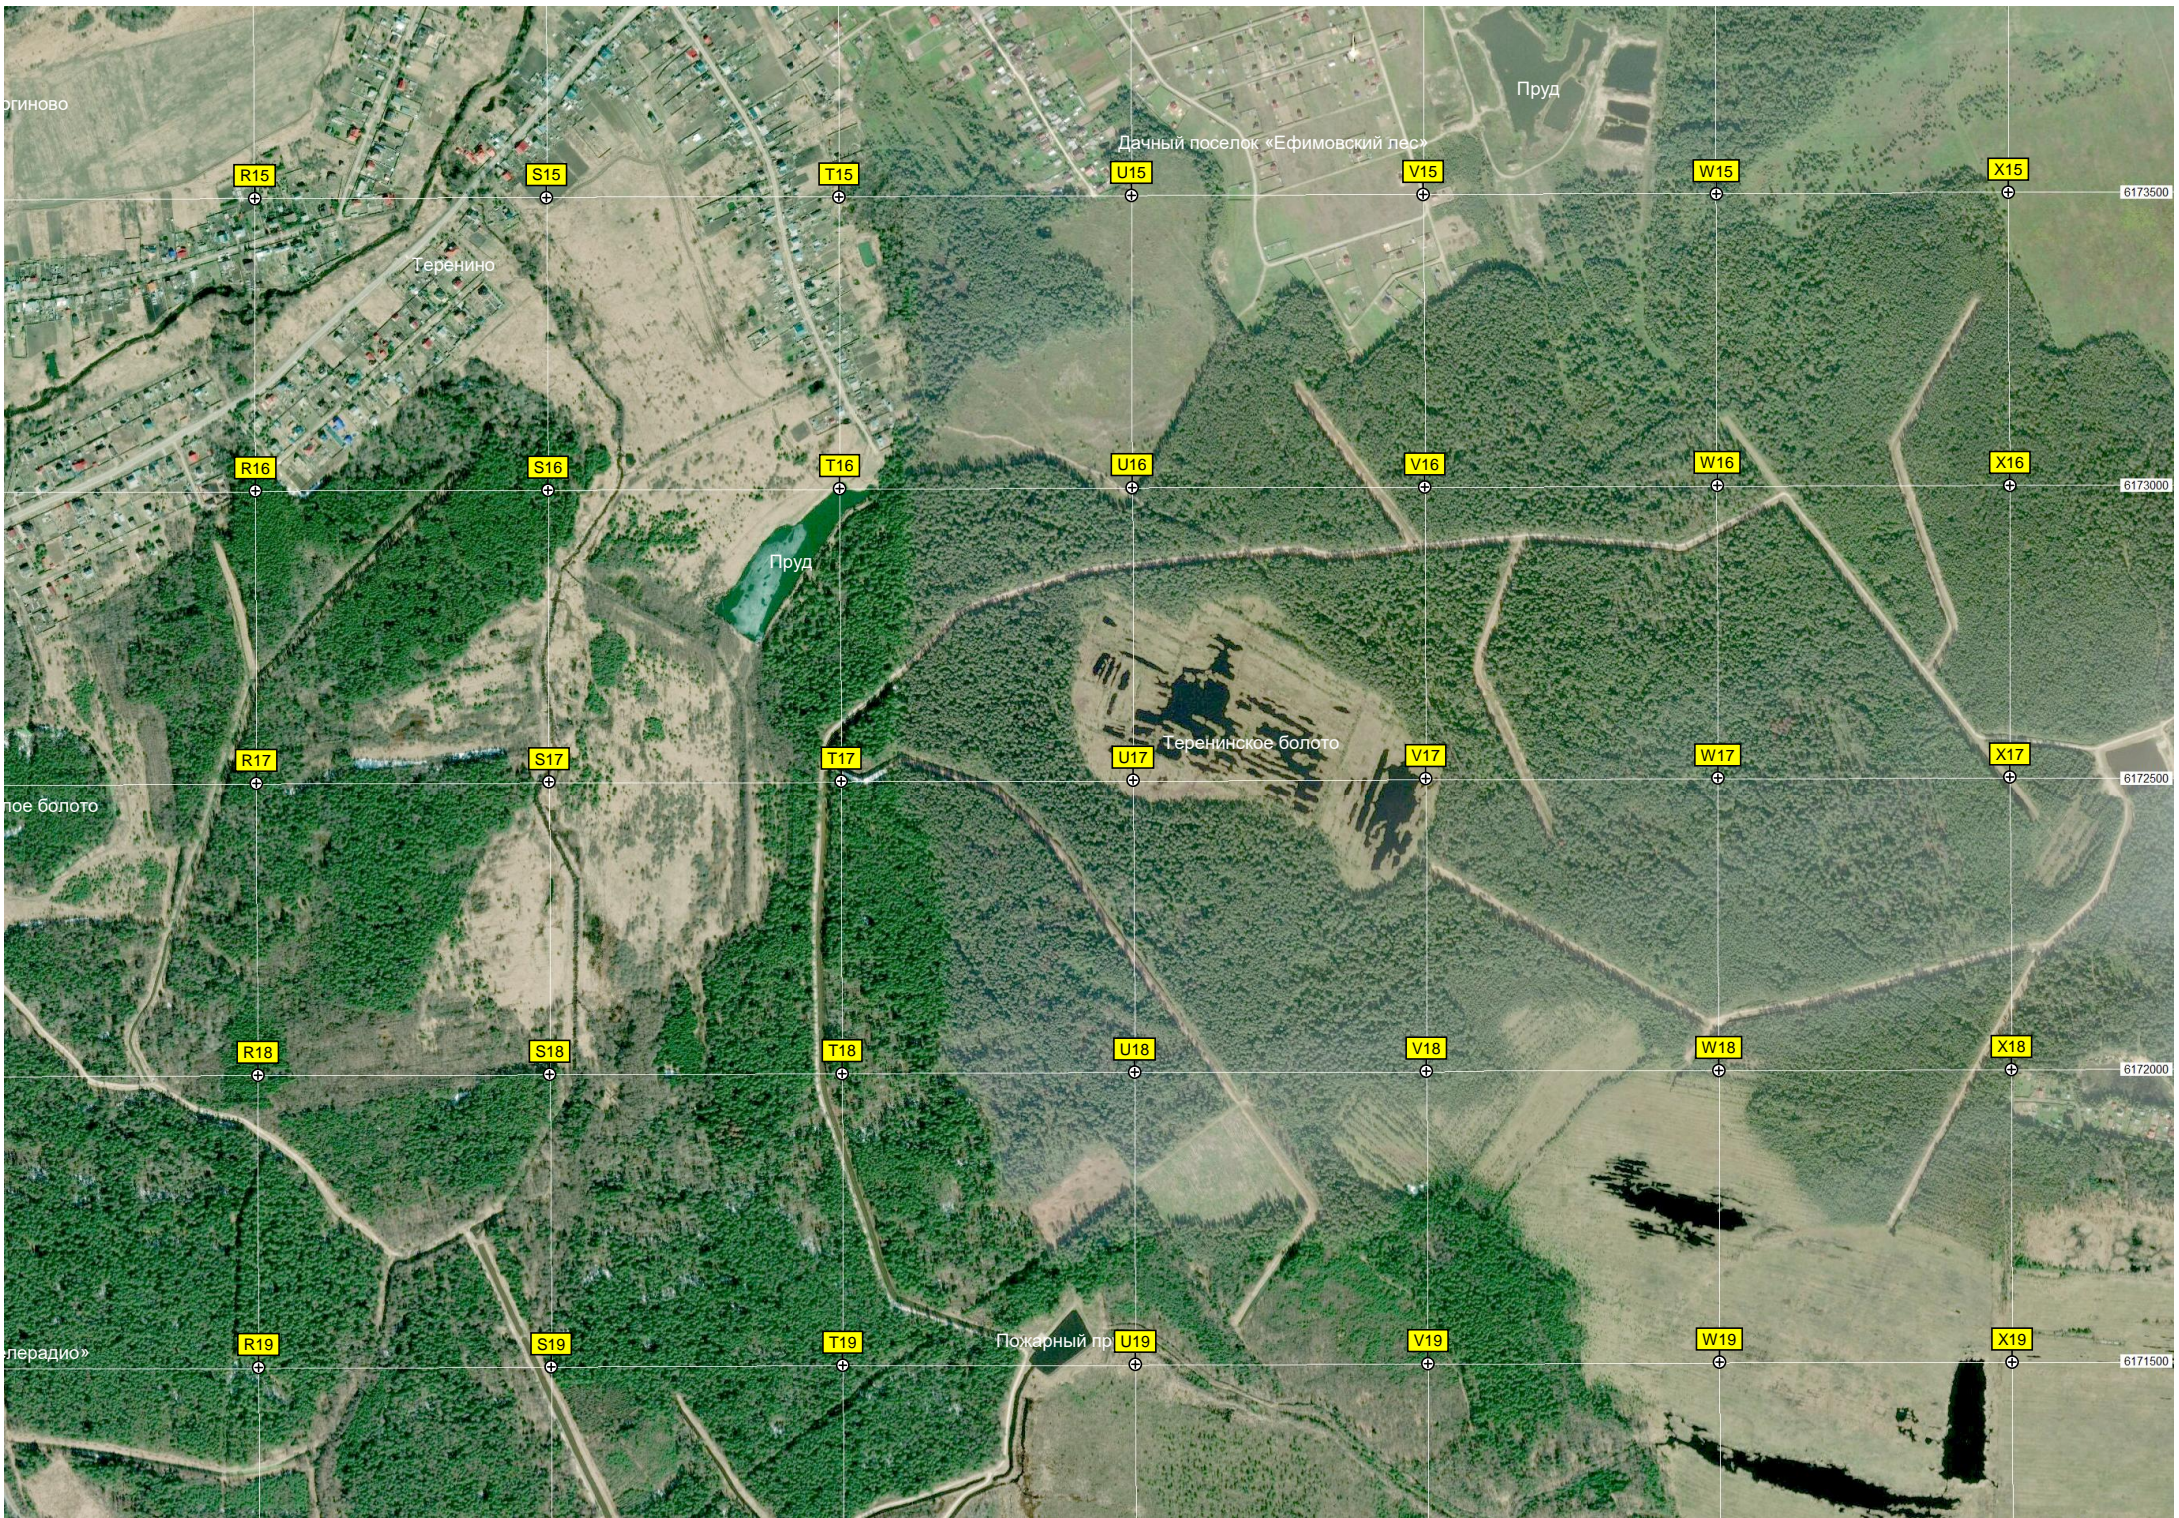

M19

N19

O19

P19

Q19

Озеро

ОГИНОВО

Теренино

Дачный поселок «Ефимовский лес»

Пруд

Пруд

Теренинское болото

ное болото

лерадио»

6173500

6173000