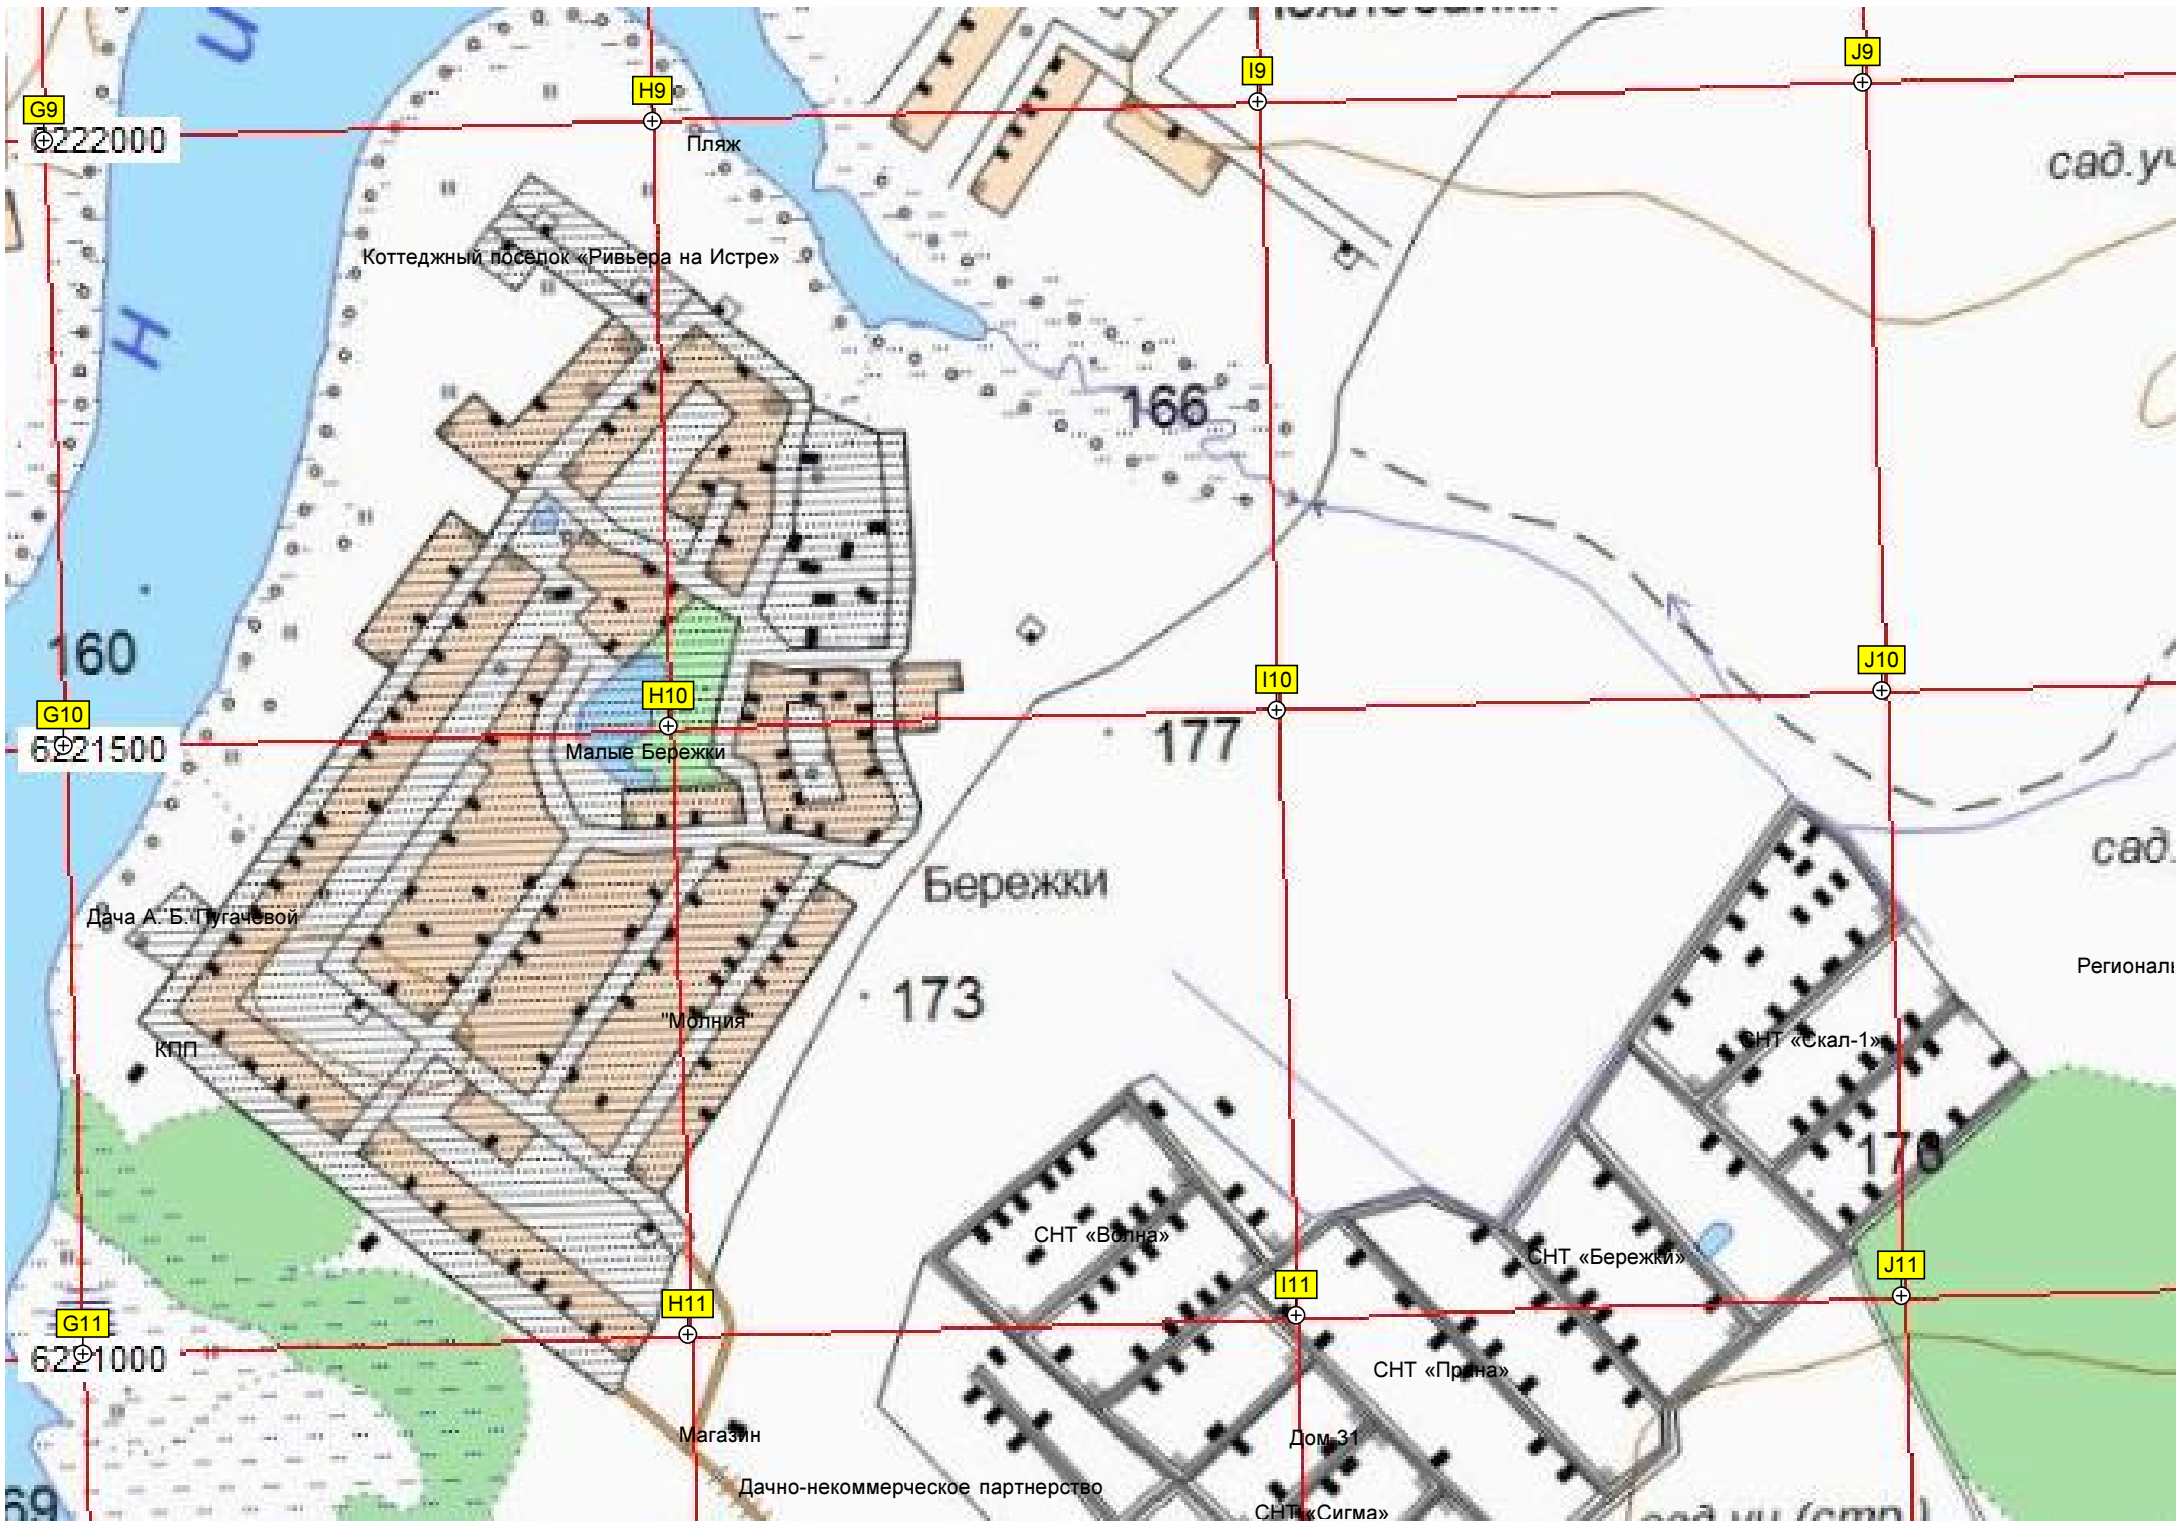

G9
6222000

H9
Пляж

I9

J9

Коттеджный поселок «Ривьера на Истре»

166

G10
6221500

H10
Малье Бережки

I10

J10

177

Дача А. Б. Пугачевой

Бережки

173

"Молния"

КПП

СНТ «Скала-1»

G11
6221000

H11
Магазин

I11

J11

СНТ «Волна»

СНТ «Бережки»

СНТ «Прона»

Магазин

Дом 31

Дачно-некоммерческое партнерство

СНТ «Сигма»

сад.уч

сад.

Регионал

178

сад.уч (с/м)