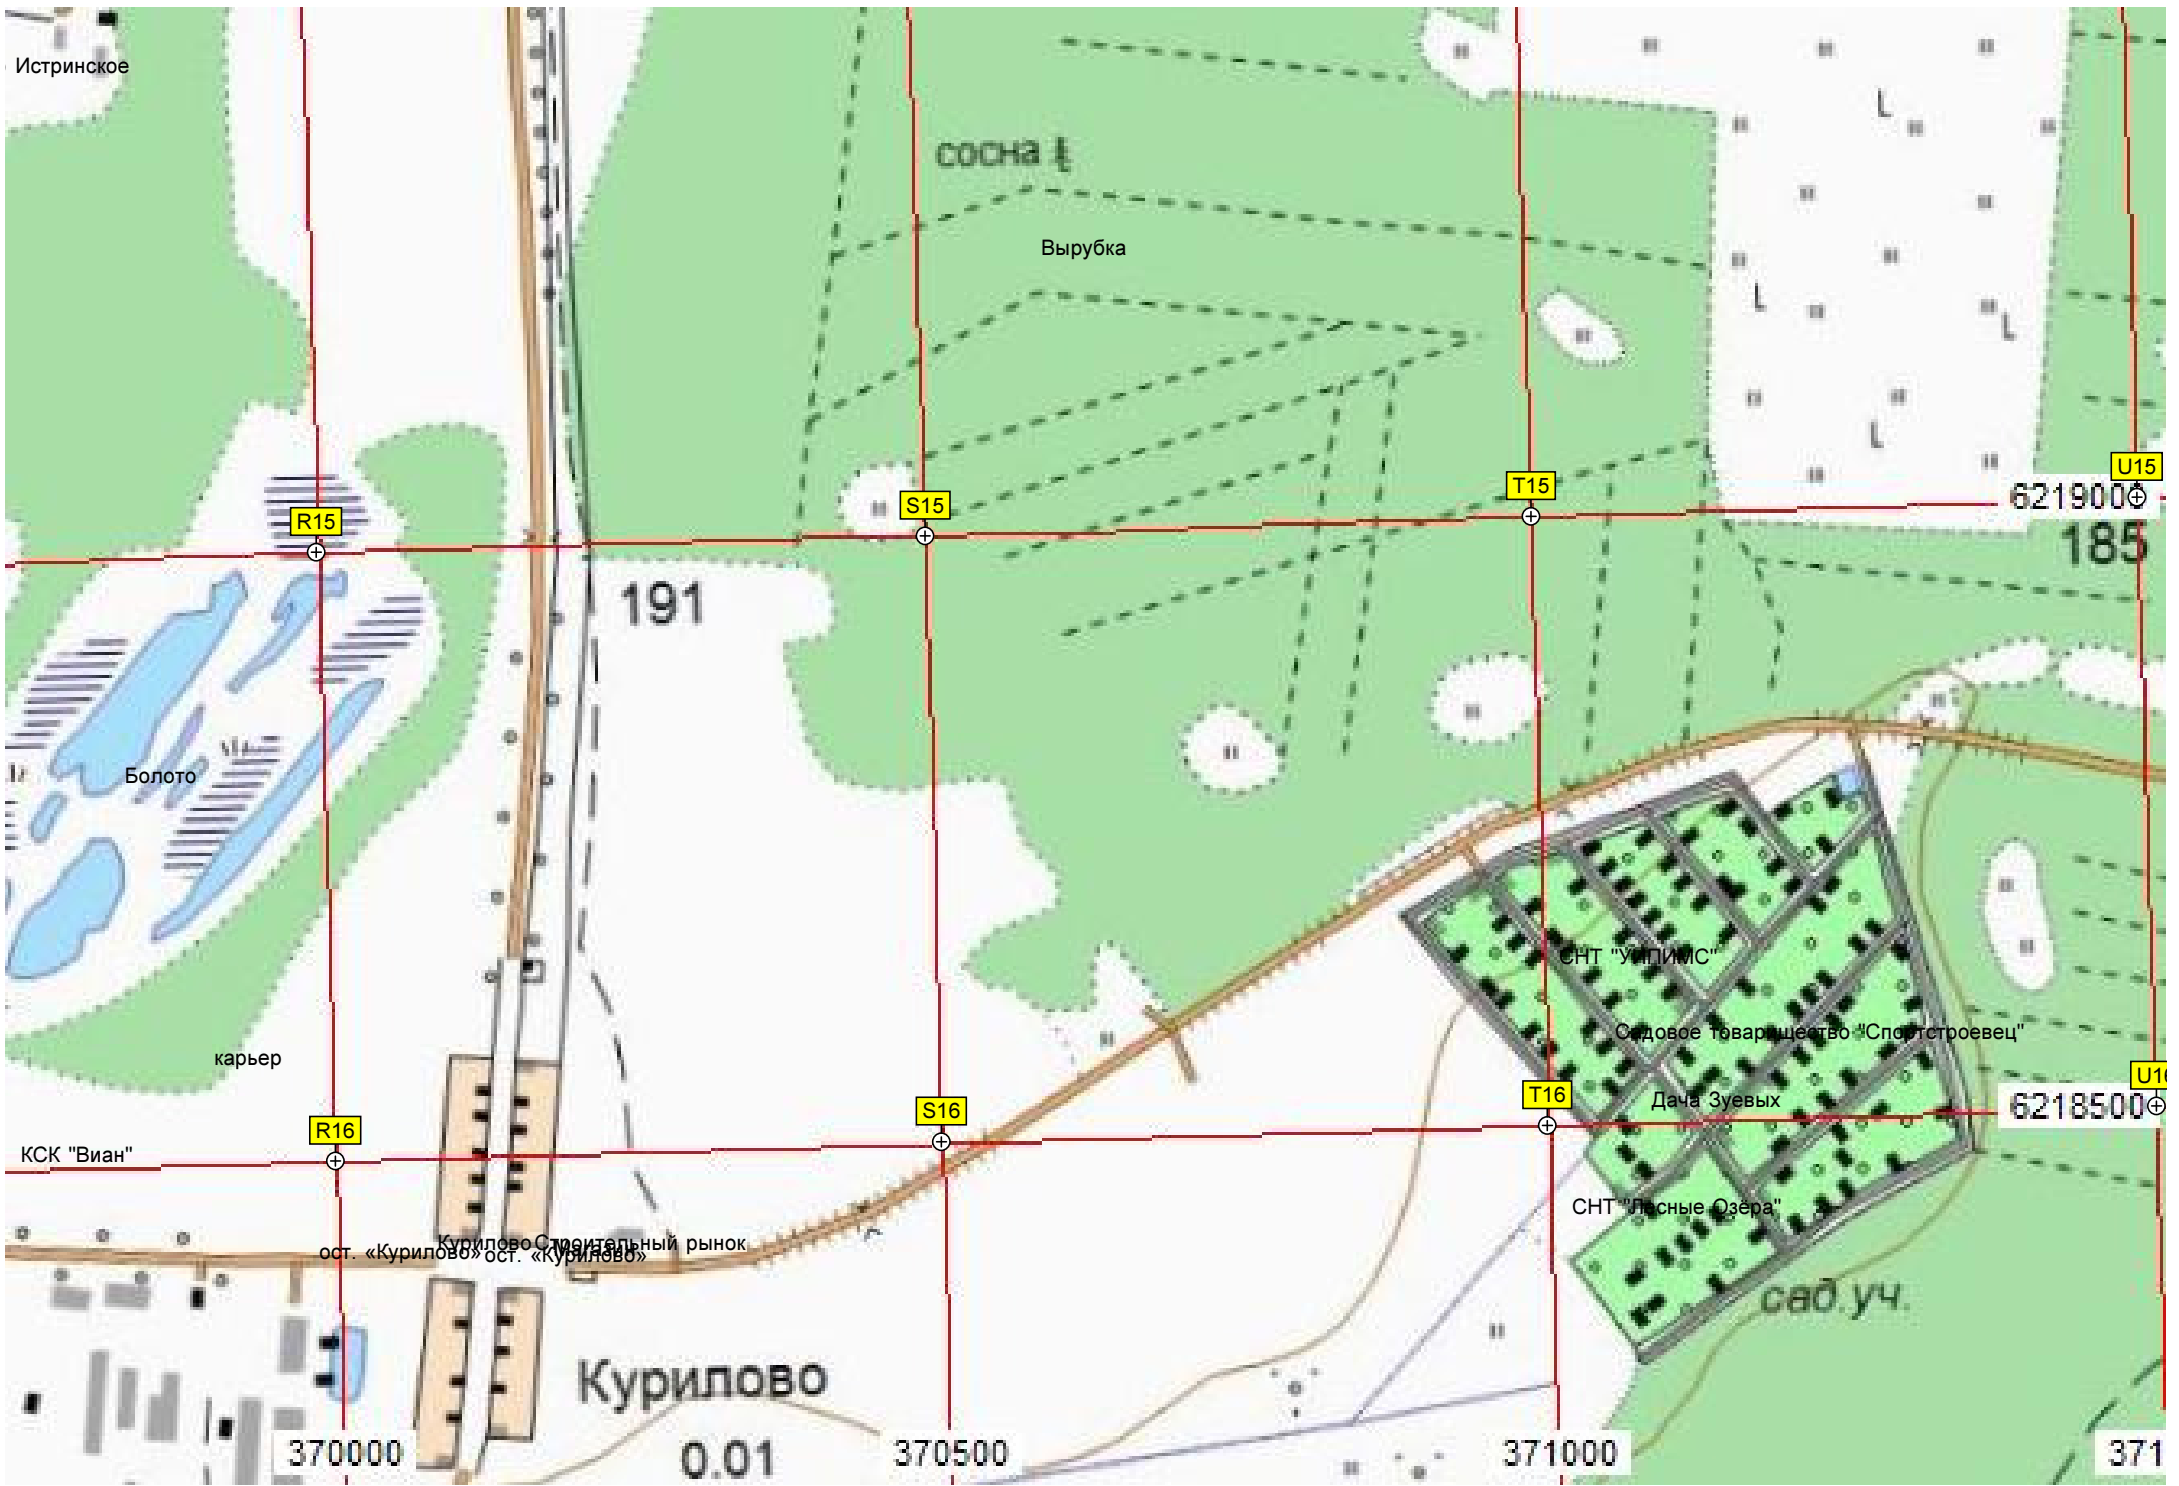

367000

202

367500

Истринское

сосна

Вырубка

U15

6219000