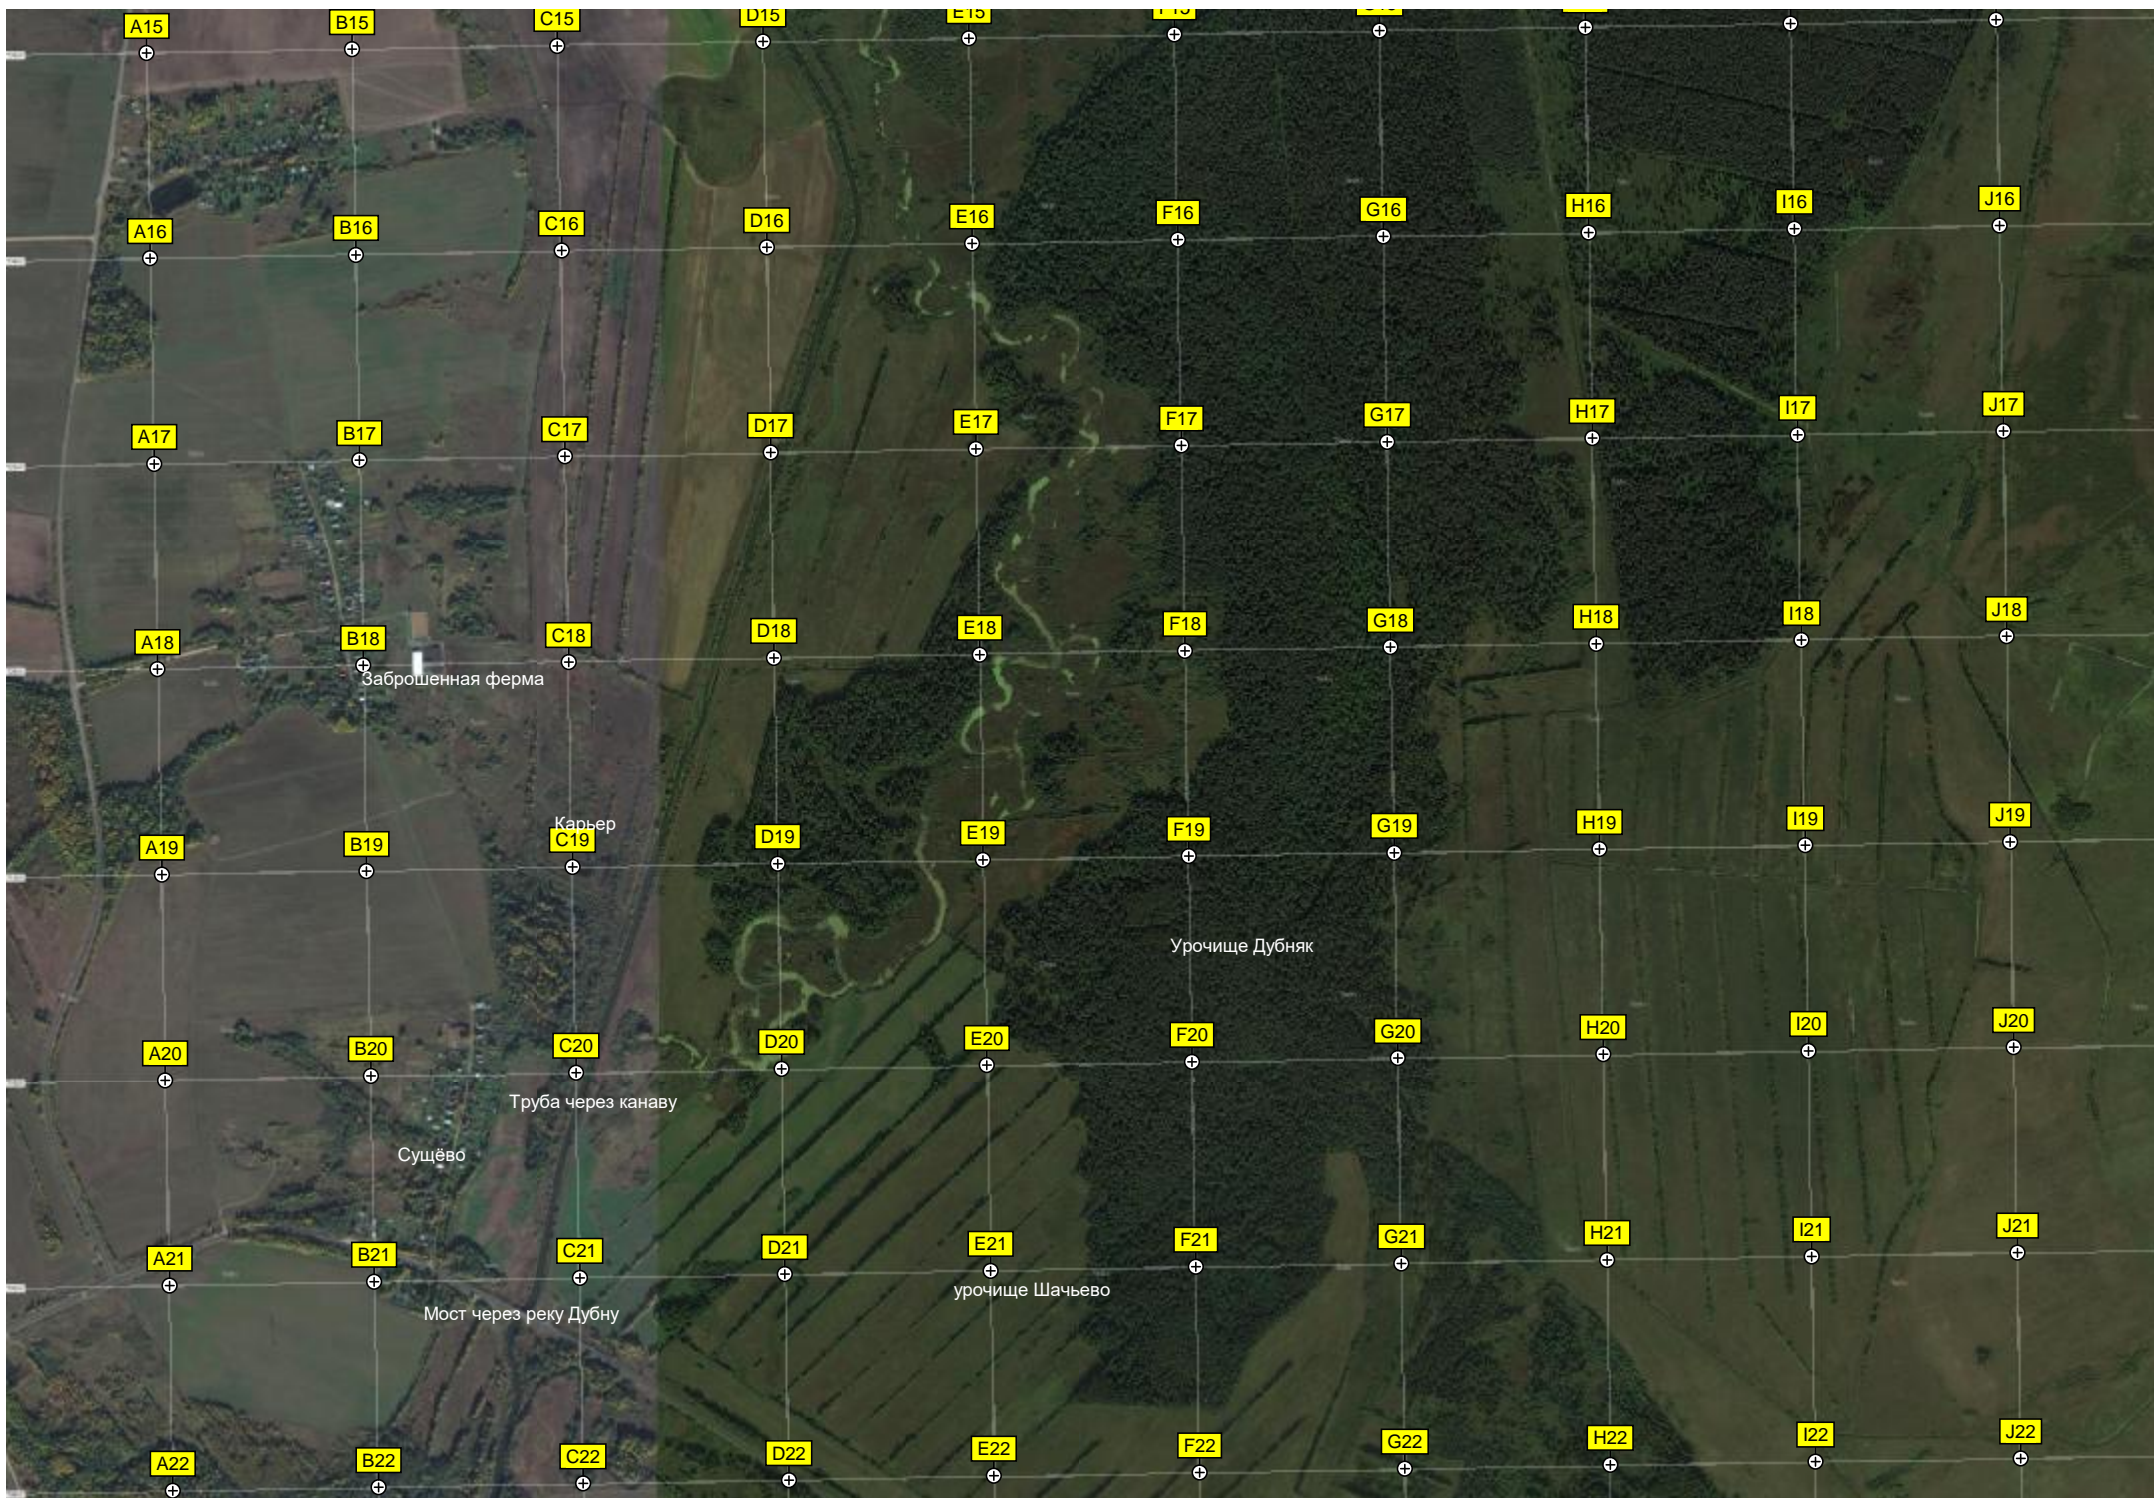

Урочище Погост Покровский

Сельскохозяйственное поле
СНТ "Съёмно"

Кузьминское сельс

Кучки

Пруд

Вышка мобильной связи

дер. Кузьмино, 27

Коровники

Коровник

Филипповское

СНТ «Старт»

Михалёво

Молочно-товарная ферма

Водонапорная башня

Симоново

Новая плотина

Пруд

Кузьмино

Заболоченный пруд

Каменная левада

Роцца Кузнечиха