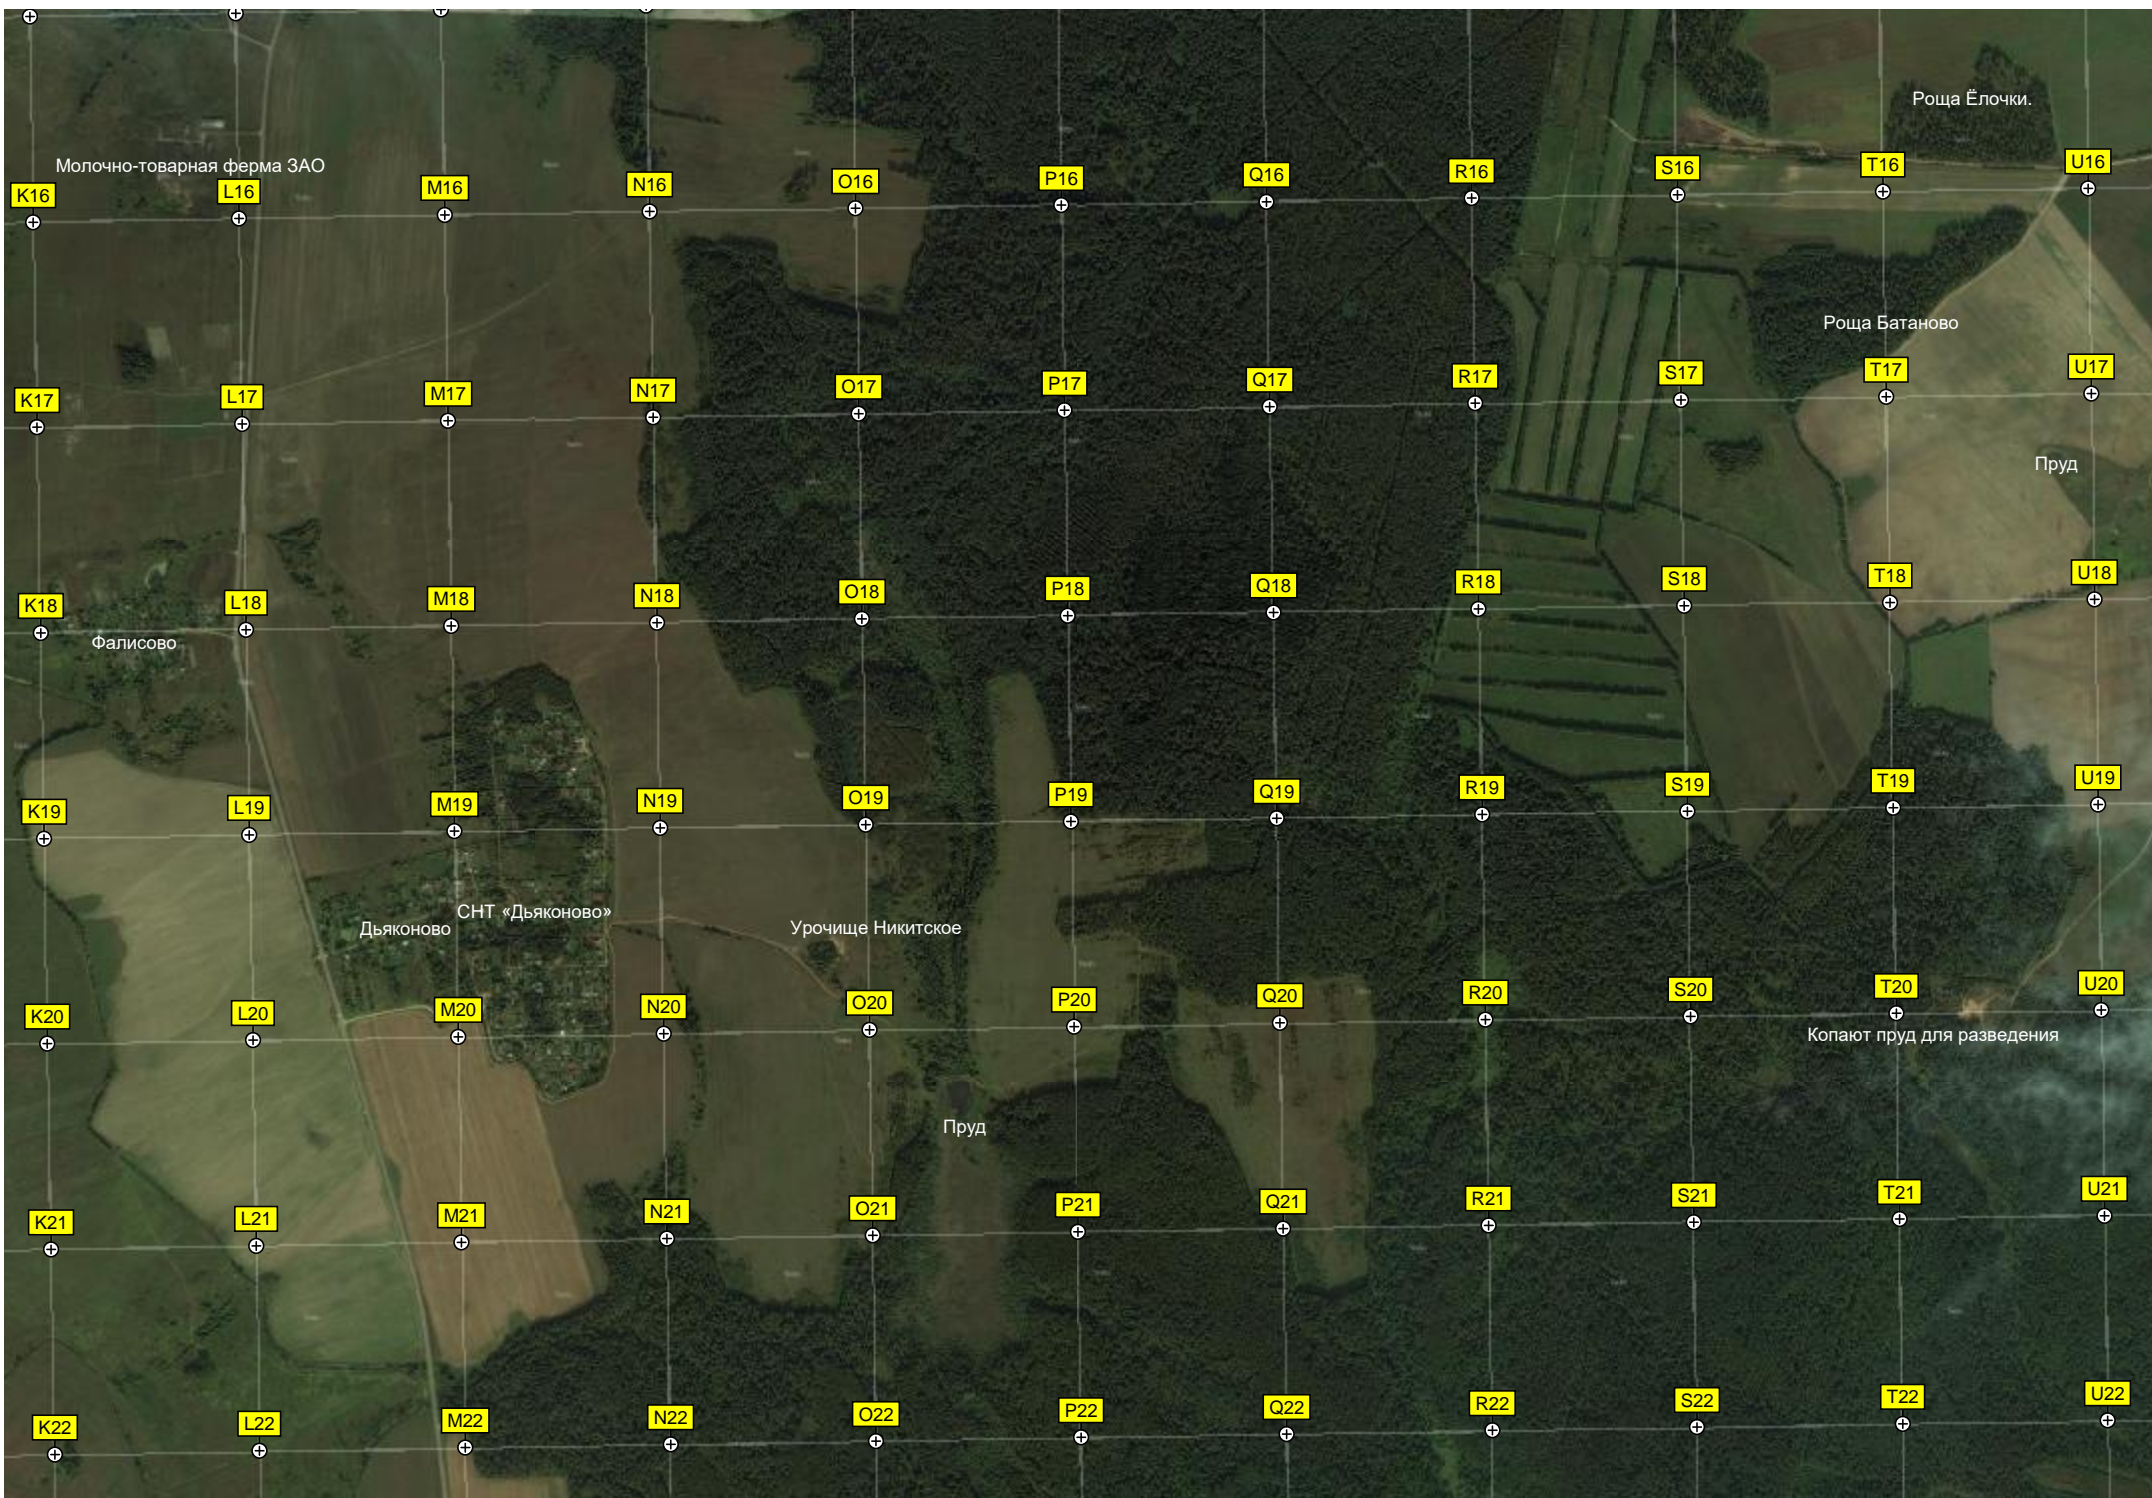

Урочище Погост Покровский

Сельскохозяйственное поле
СНТ "Съёмно"

Кузьминское сельс

Кучки

Пруд

Вышка мобильной связи

дер. Кузьмино, 27

Коровники

Коровник

Филипповское

СНТ «Старт»

Михалёво

Молочно-товарная ферма

Водонапорная башня

Симоново

Новая плотина

Пруд

Кузьмино

Заболоченный пруд

Каменная левада

Роцца Кузнечиха