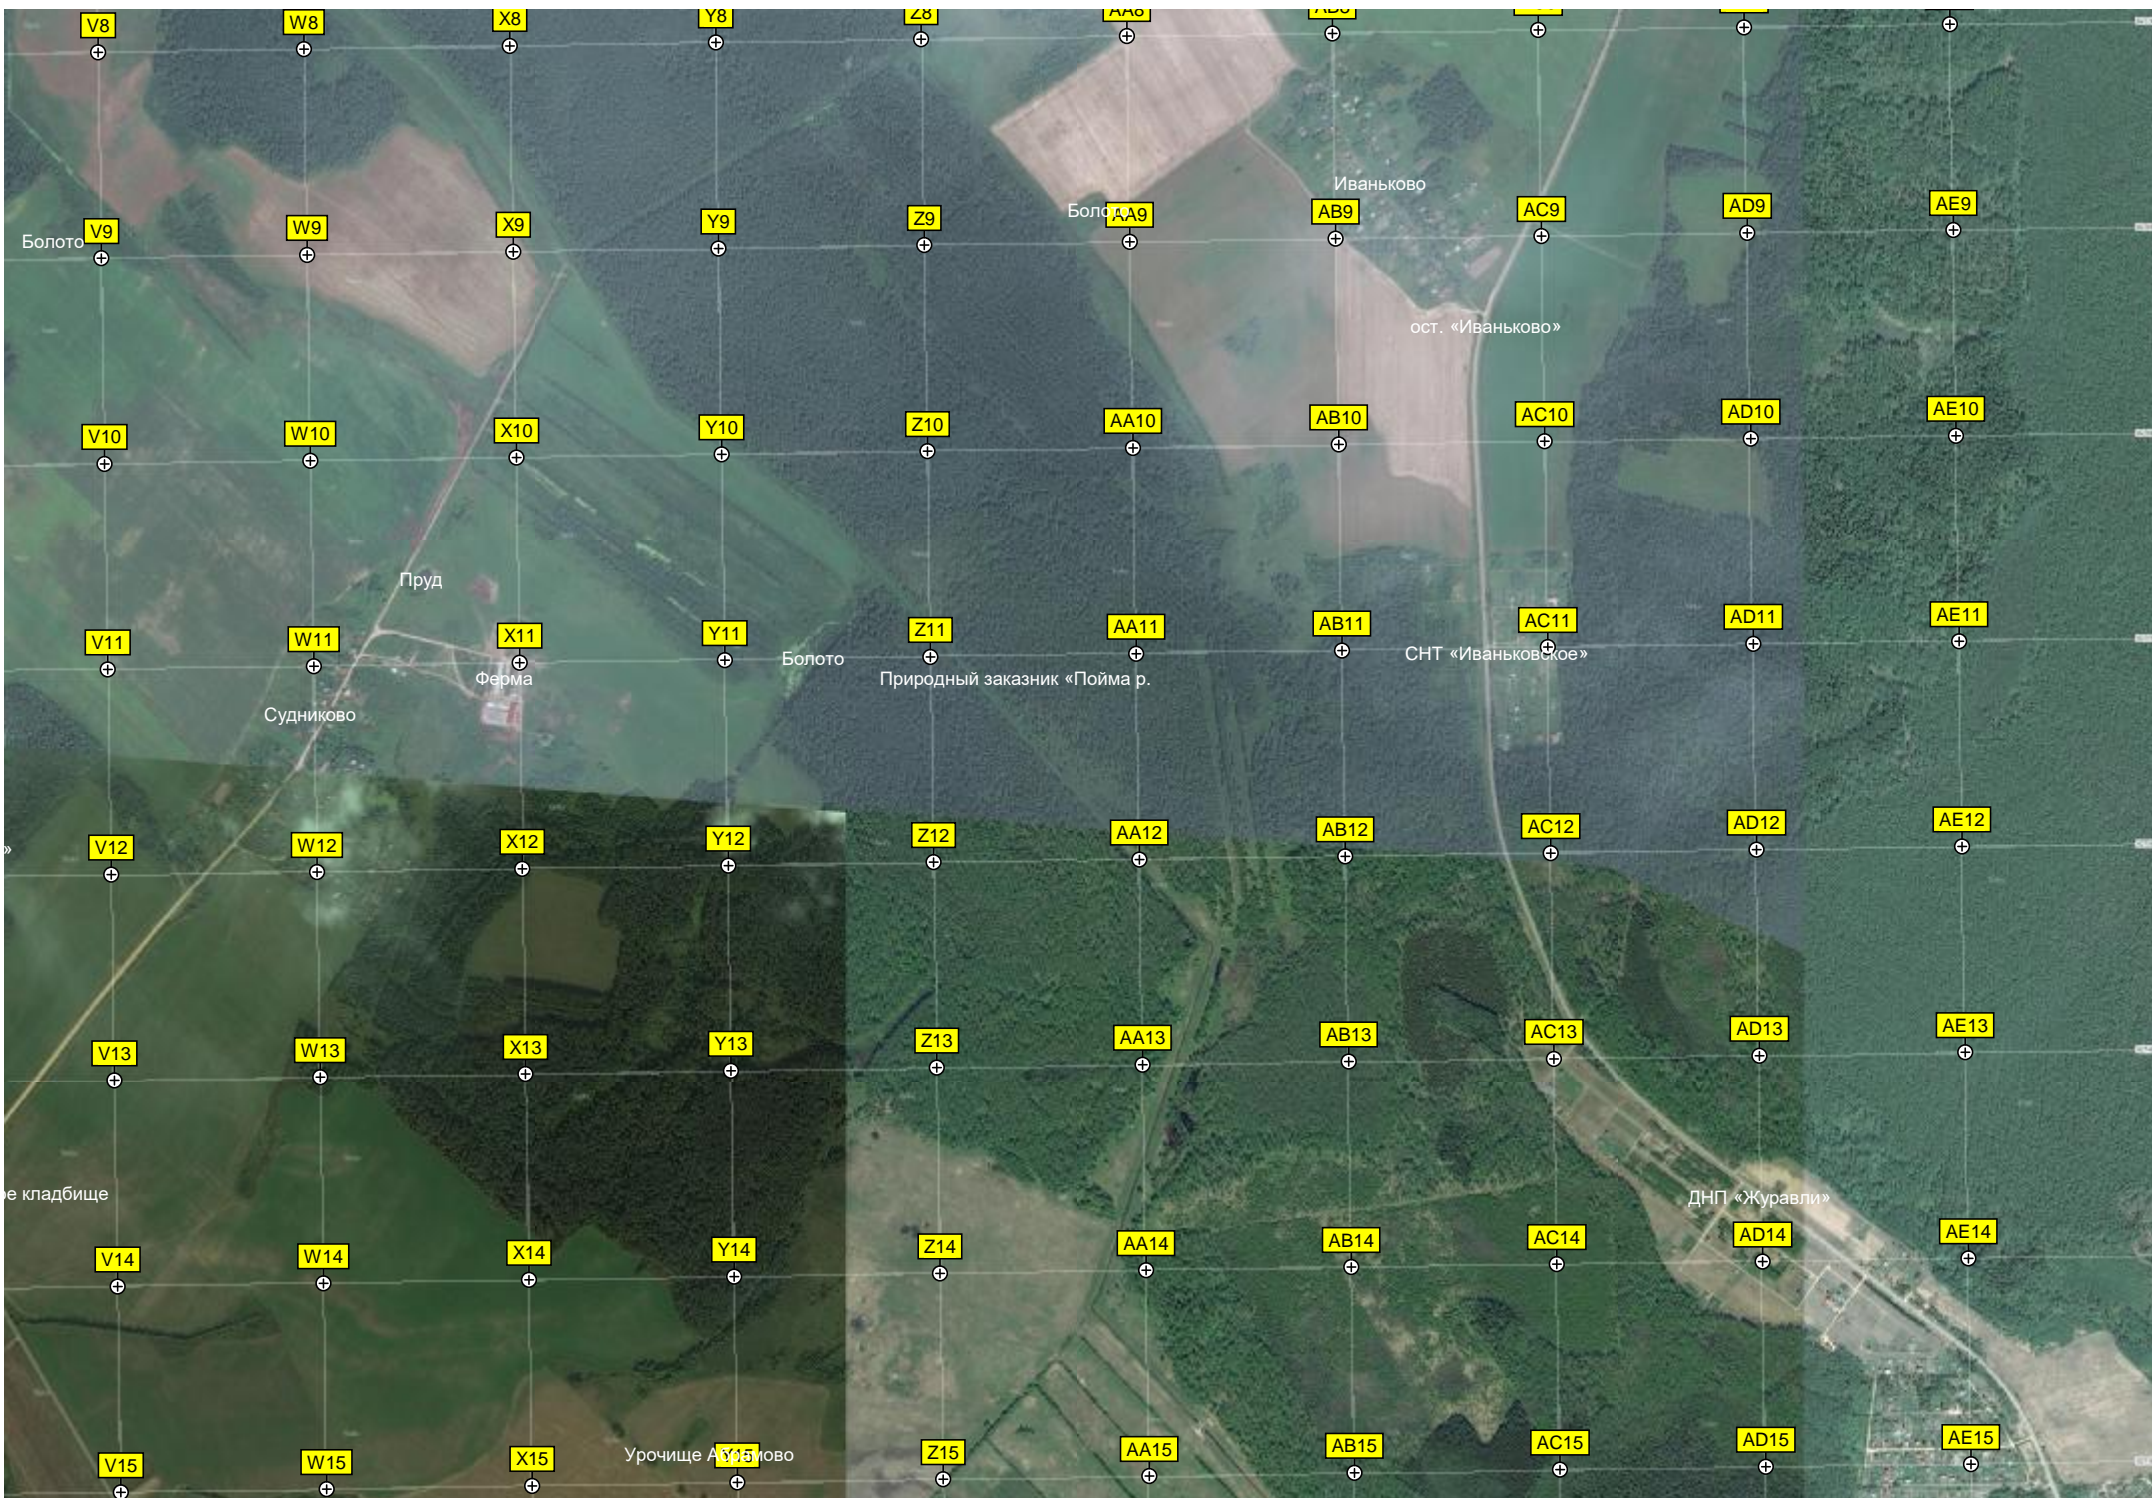

Урочище Погост Покровский

Сельскохозяйственное поле
СНТ "Съёмно"

Кузьминское сельс

Кучки

Пруд

Вышка мобильной связи

дер. Кузьмино, 27

Коровники

Коровник

Филипповское

СНТ «Старт»

Михалёво

Молочно-товарная ферма

Водонапорная башня

Симоново

Новая плотина

Пруд

Кузьмино

Заболоченный пруд

Каменная левада

Роцца Кузнечиха