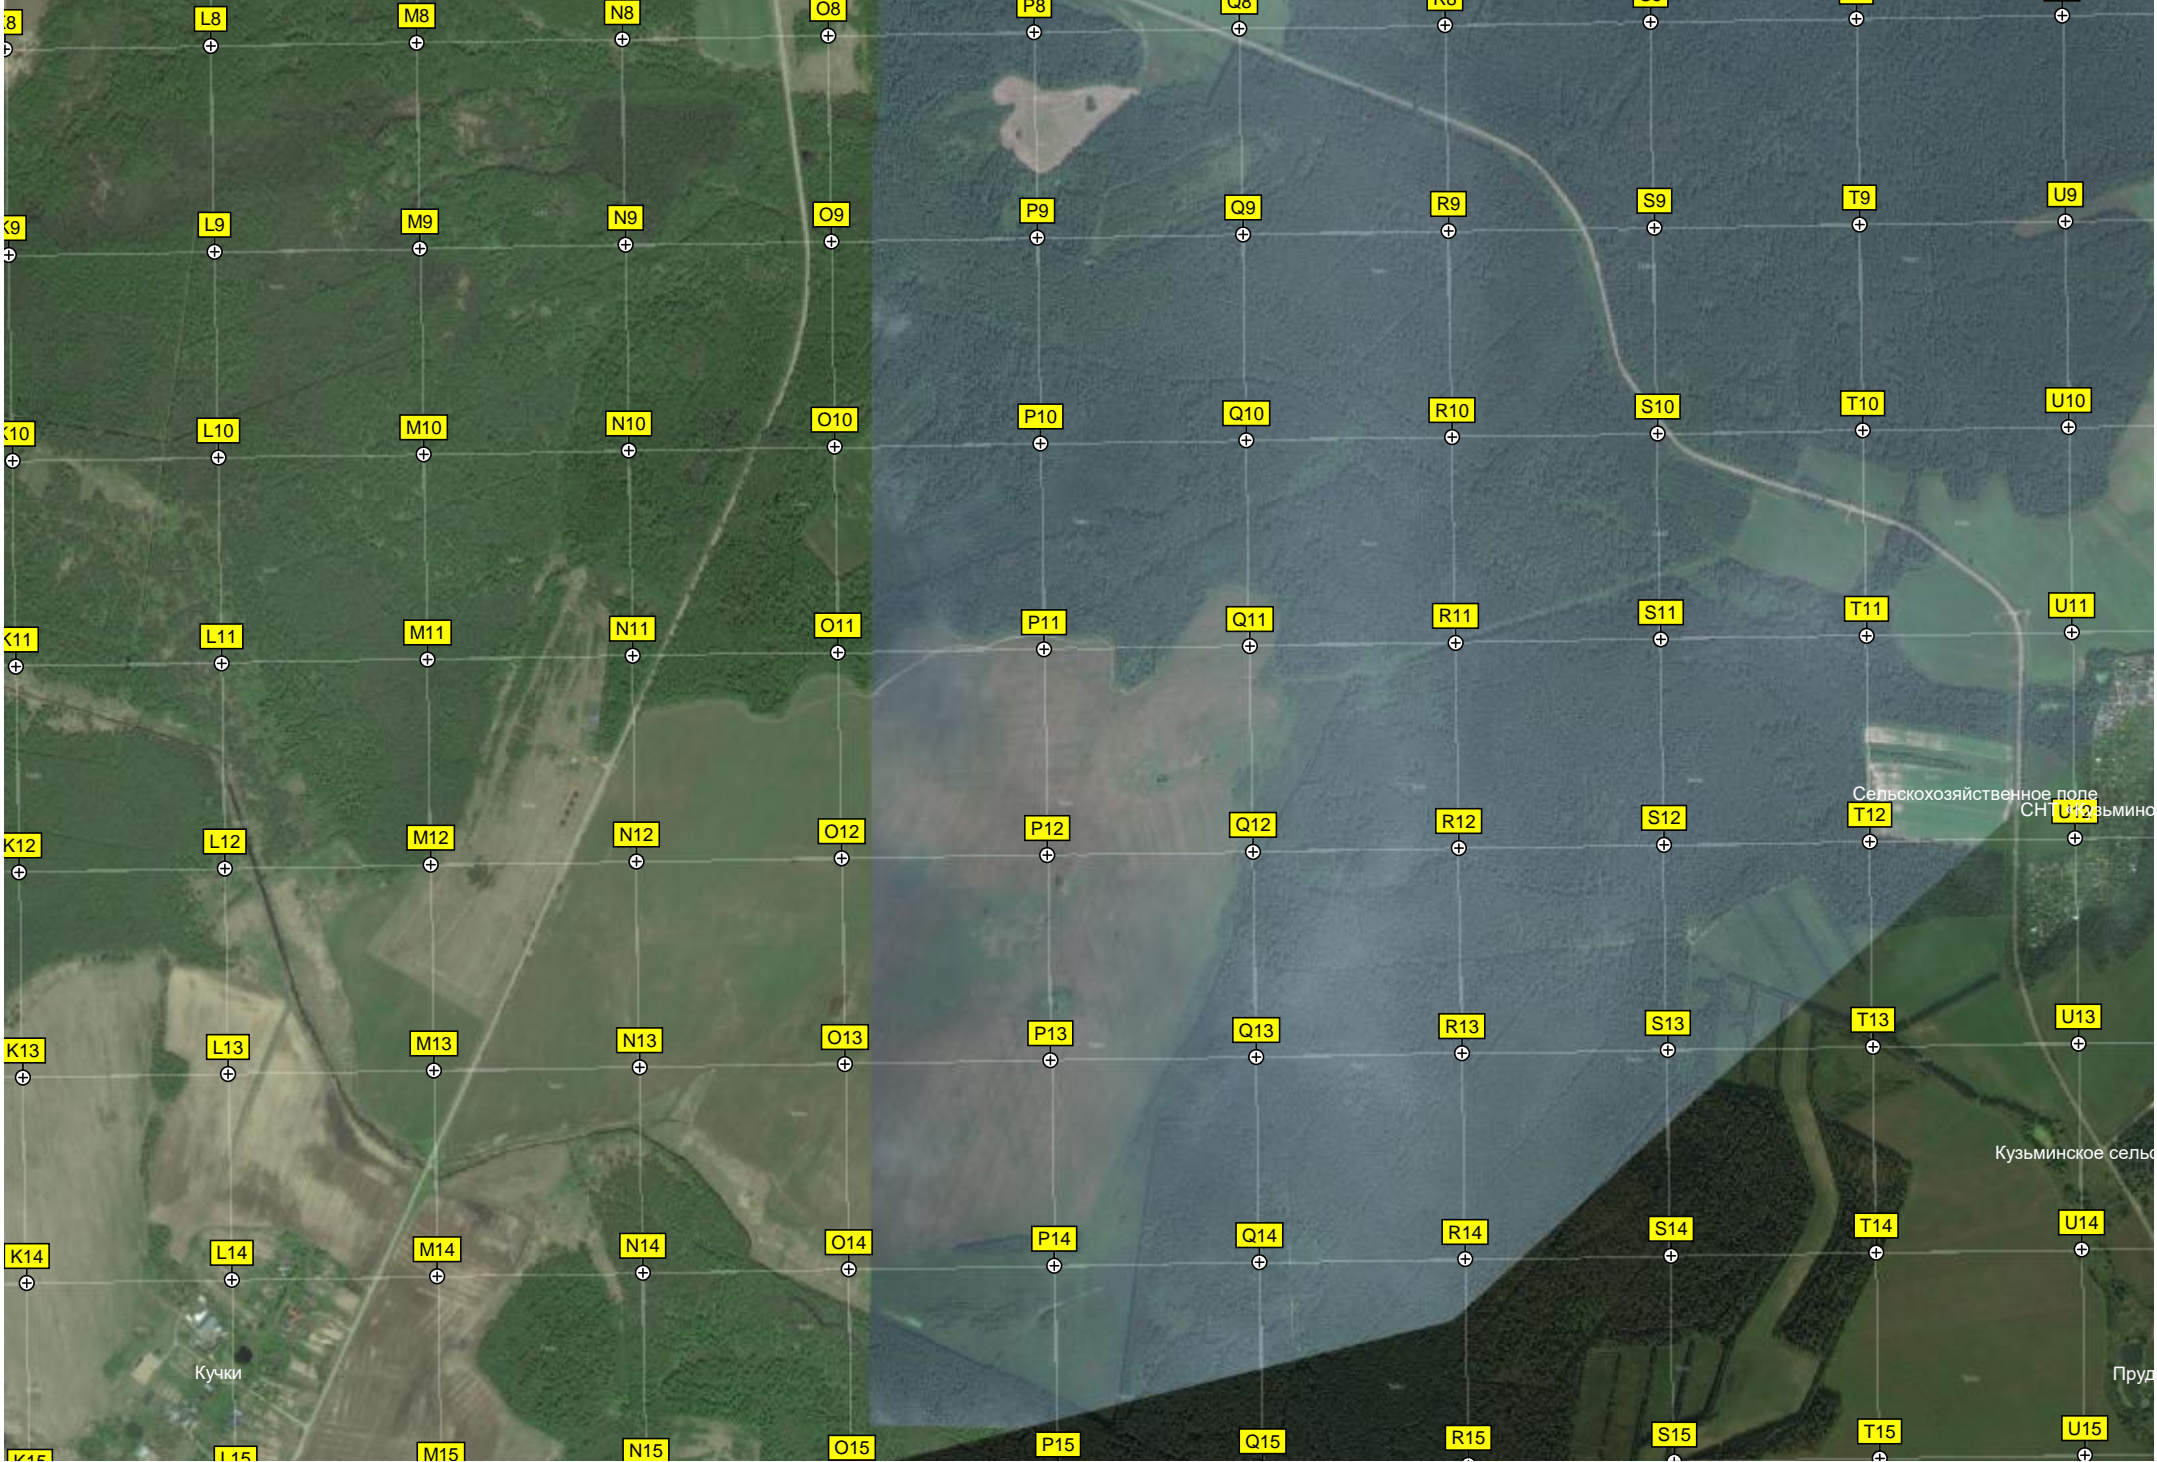

Урочище Погост Покровский

Сельскохозяйственное поле
СНТ "Съёмно"

Кузьминское сельс

Кучки

Пруд

Вышка мобильной связи

дер. Кузьмино, 27

Коровники

Коровник

Филипповское

СНТ «Старт»

Михалёво

Молочно-товарная ферма

Водонапорная башня

Симоново

Новая плотина

Пруд

Кузьмино

Заболоченный пруд

Каменная левада

Роцца Кузнечиха