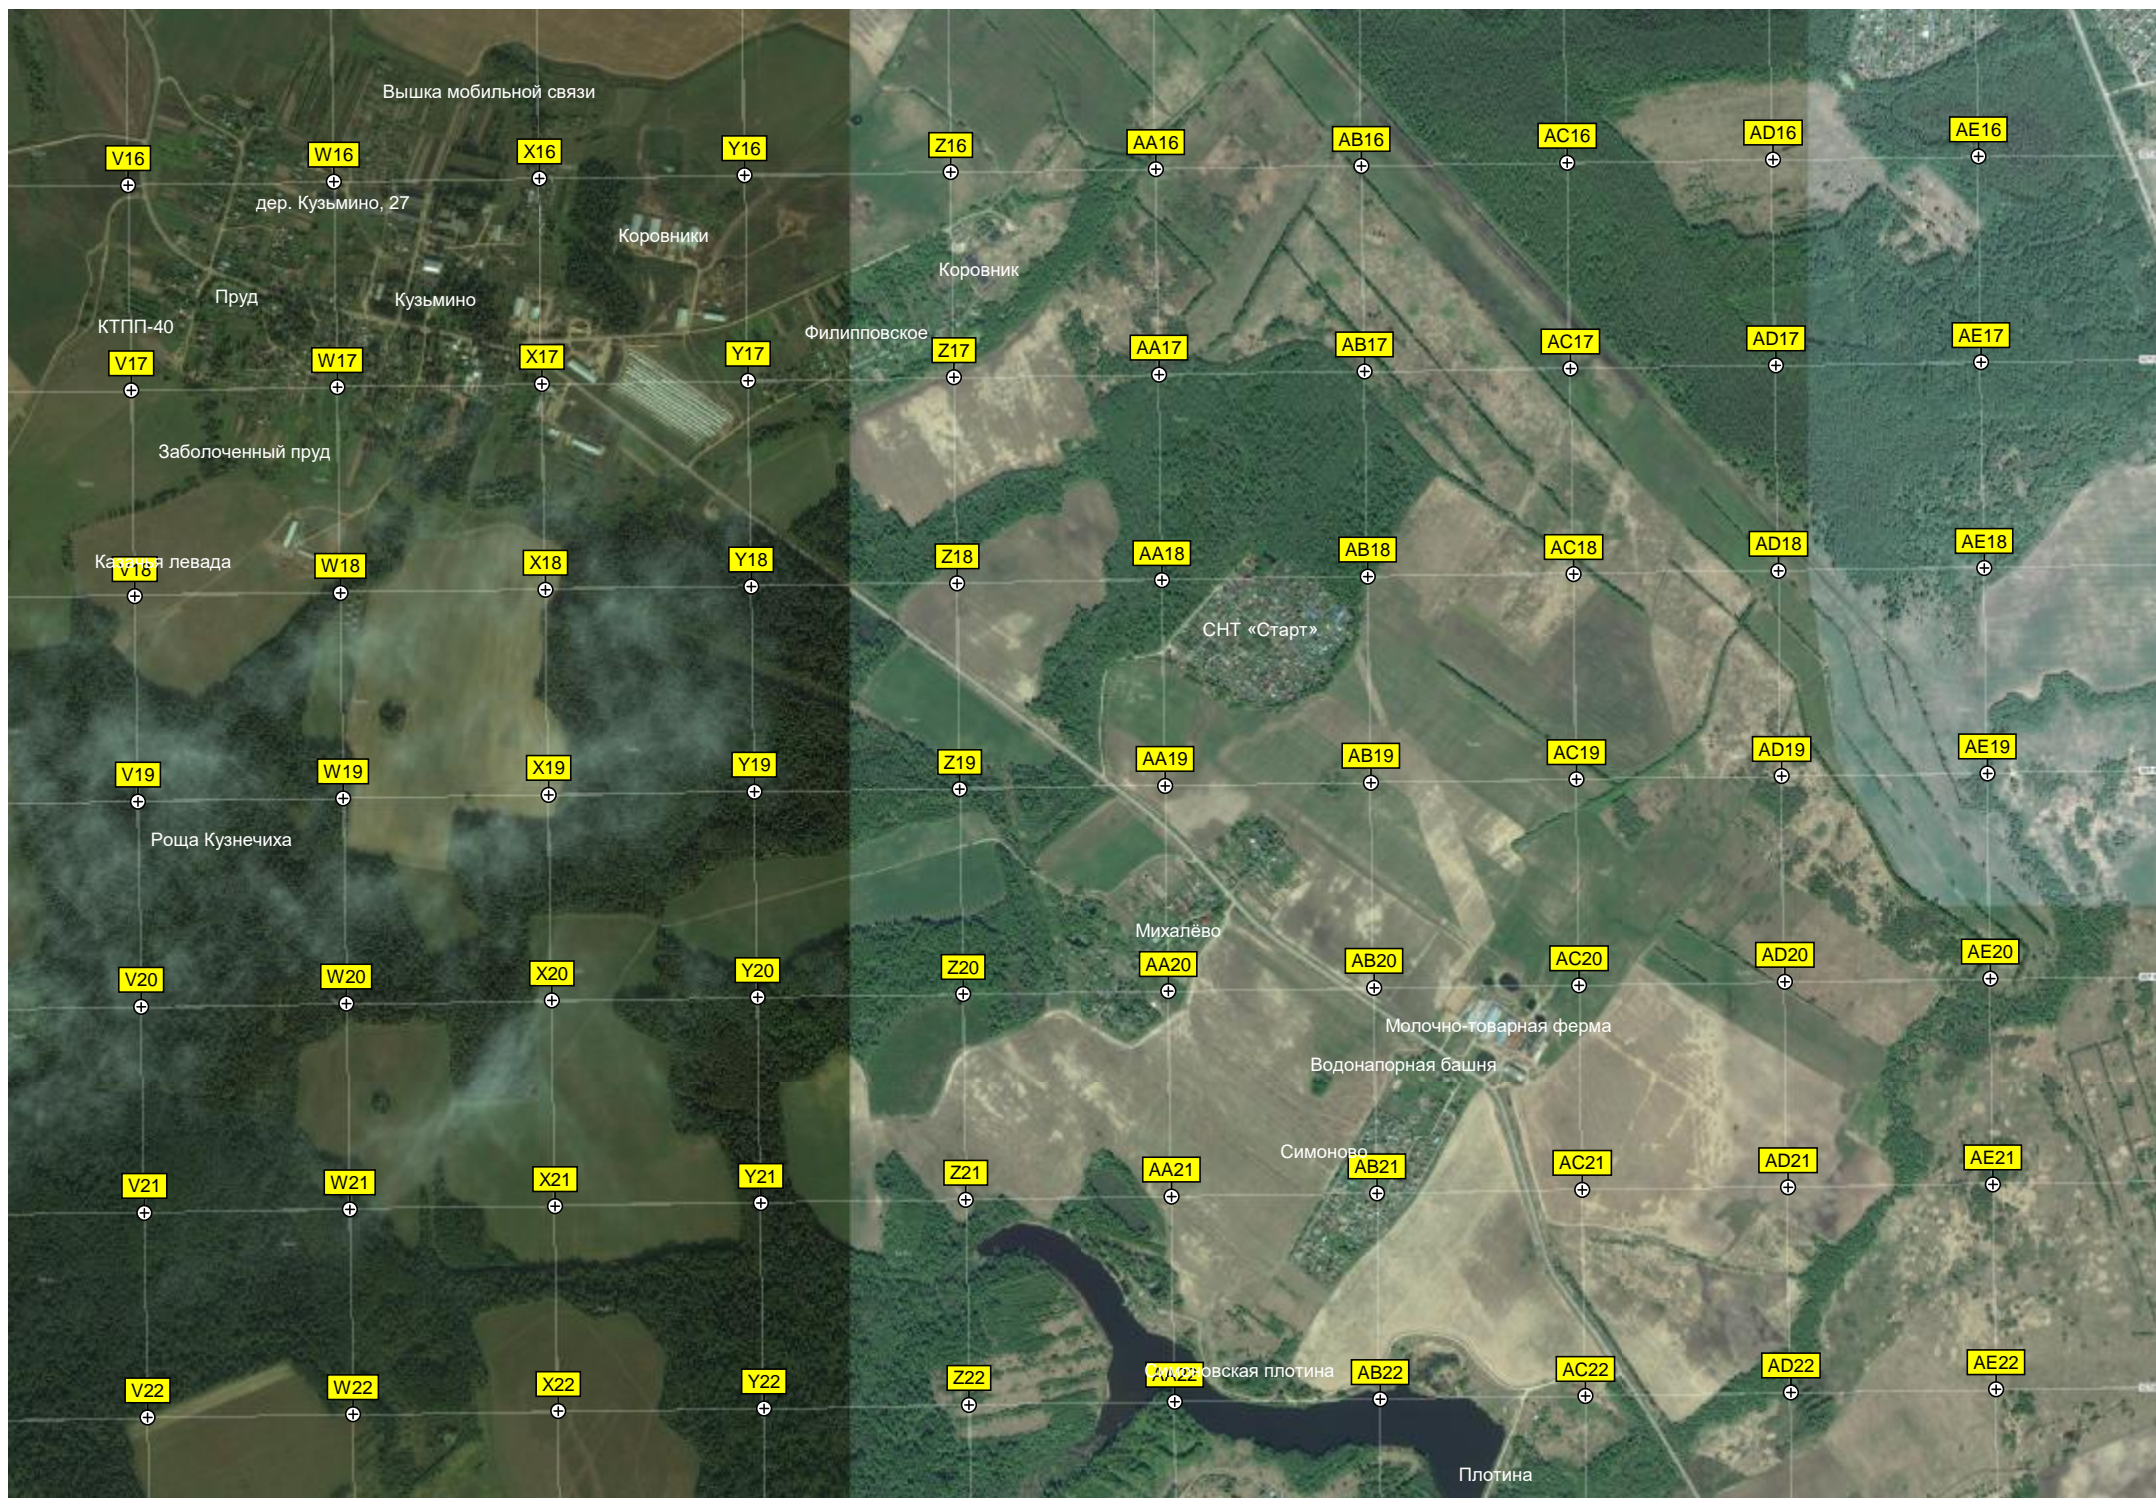

Урочище Погост Покровский

Сельскохозяйственное поле
СНТ "Съёмно"

Кузьминское сельс

Кучки

Пруд

Вышка мобильной связи

дер. Кузьмино, 27

Коровники

Коровник

Филипповское

СНТ «Старт»

Михалёво

Молочно-товарная ферма

Водонапорная башня

Симоново

Новая плотина

Пруд

Кузьмино

Заболоченный пруд

Каменная левада

Роцца Кузнечиха