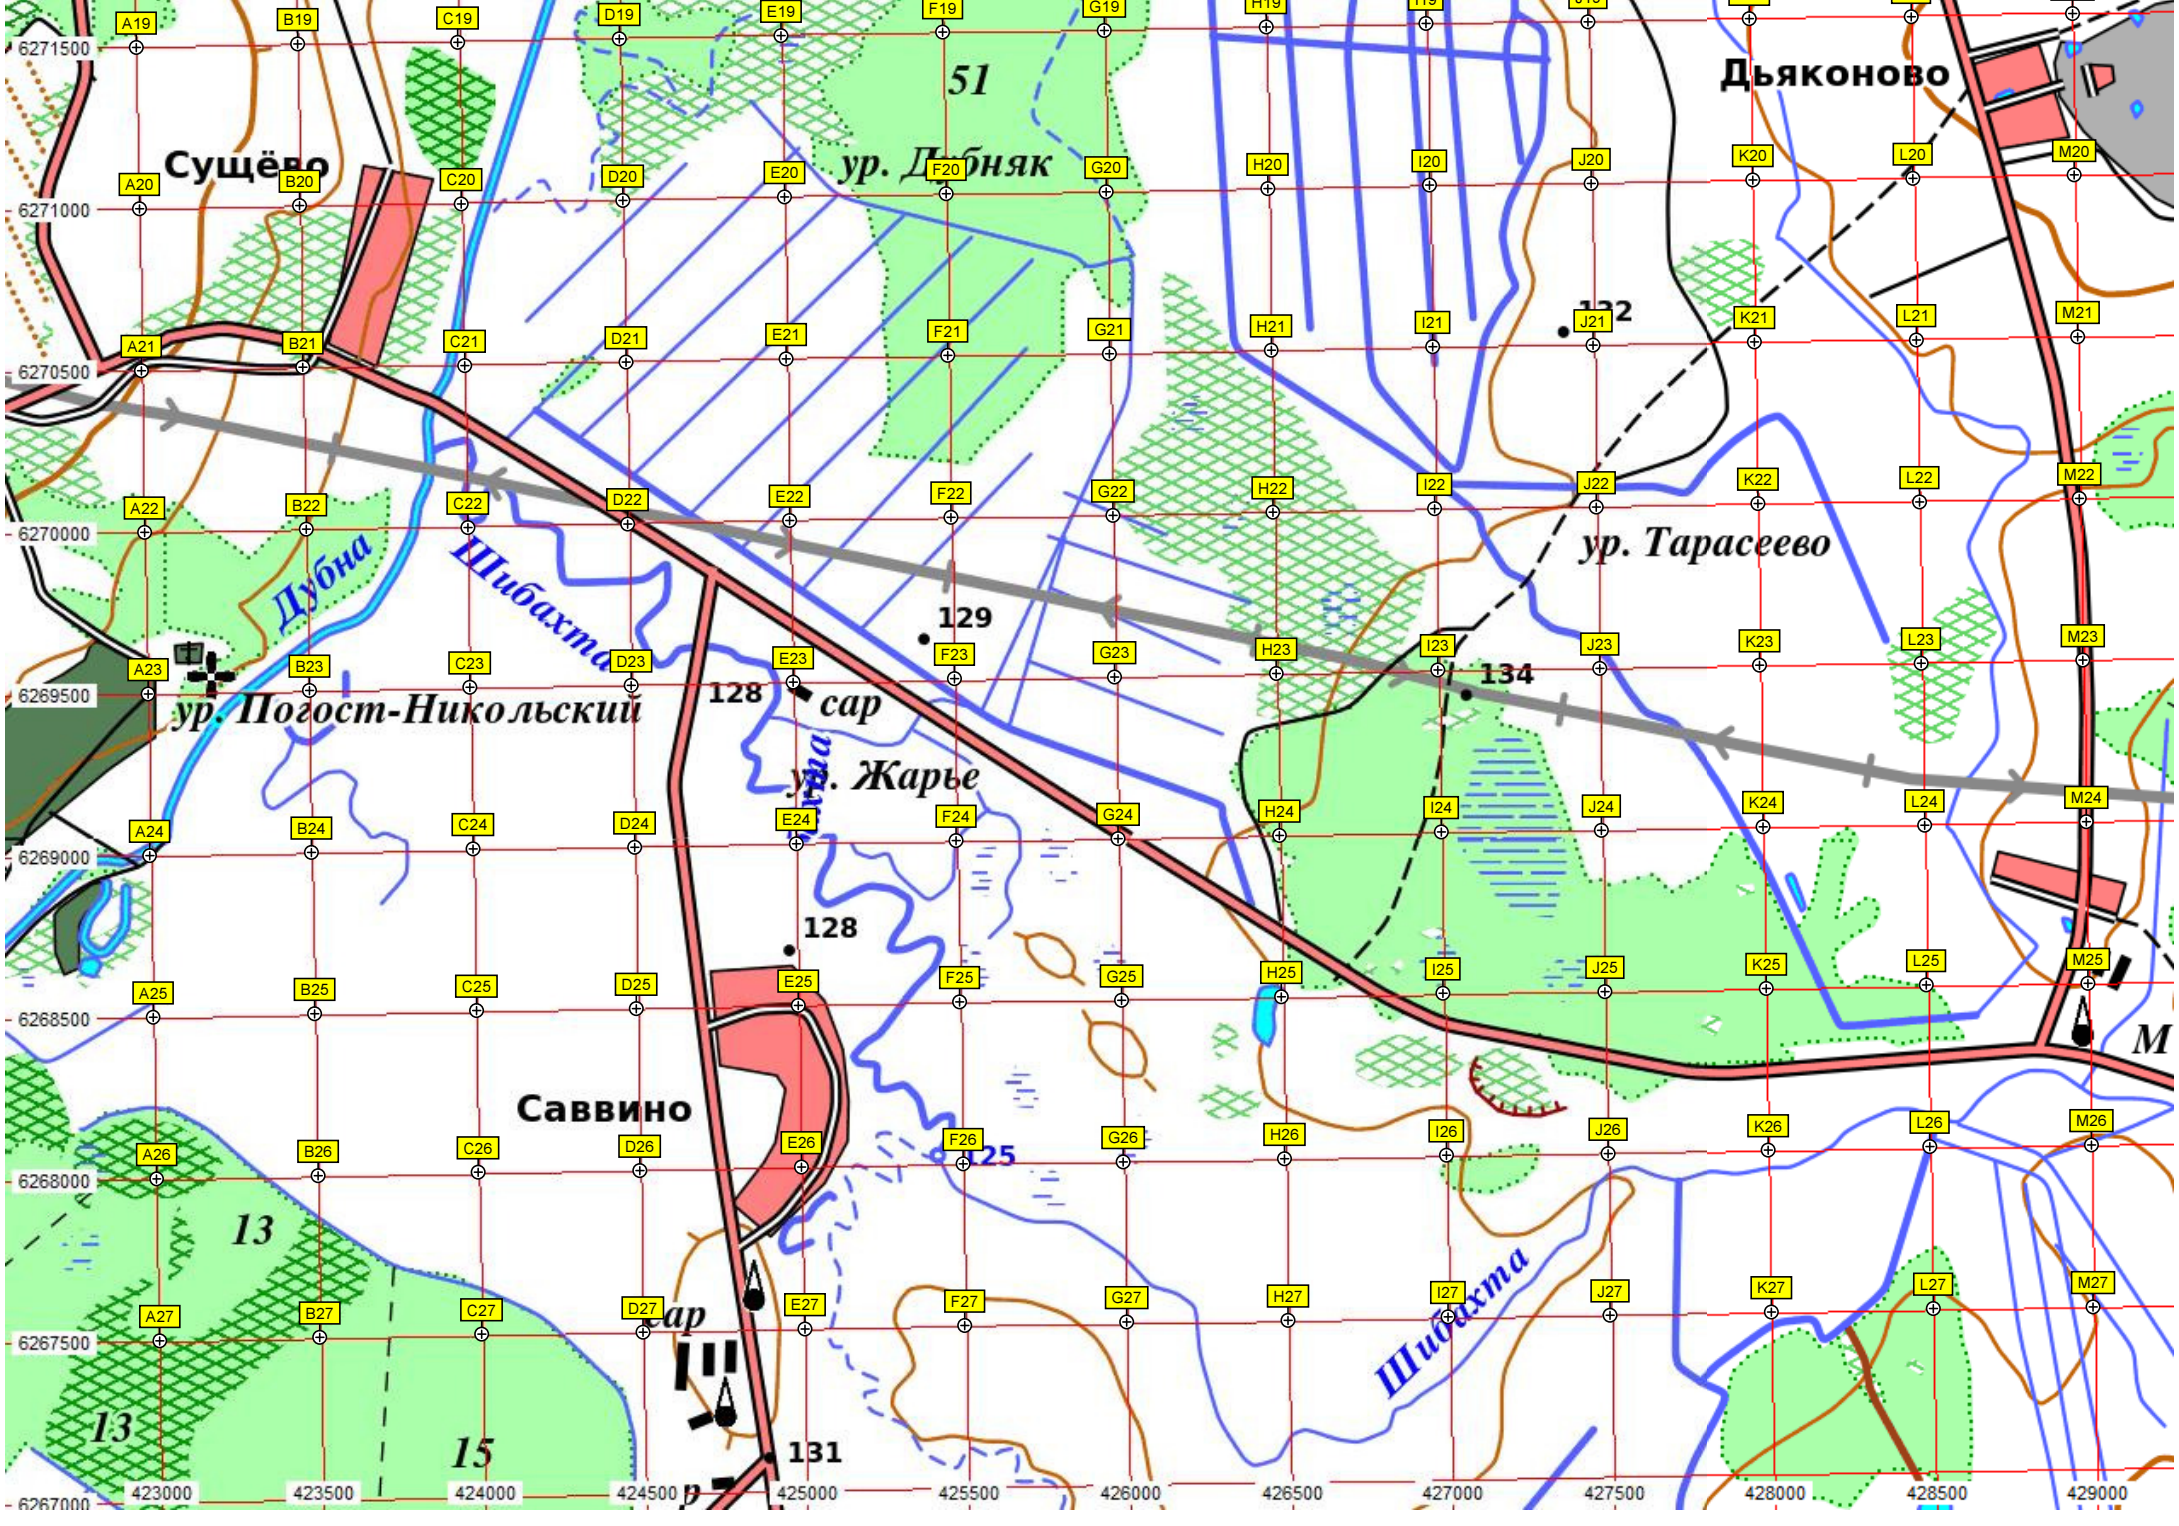

Сущёво

Дьяконово

ур. Дубняк

ур. Тарасеево

ур. Погост-Никольский

ур. Жарье

Саввино

429500 430000 430500 431000 431500 432000 432500 433000 433500 434000 434500 435000 435500