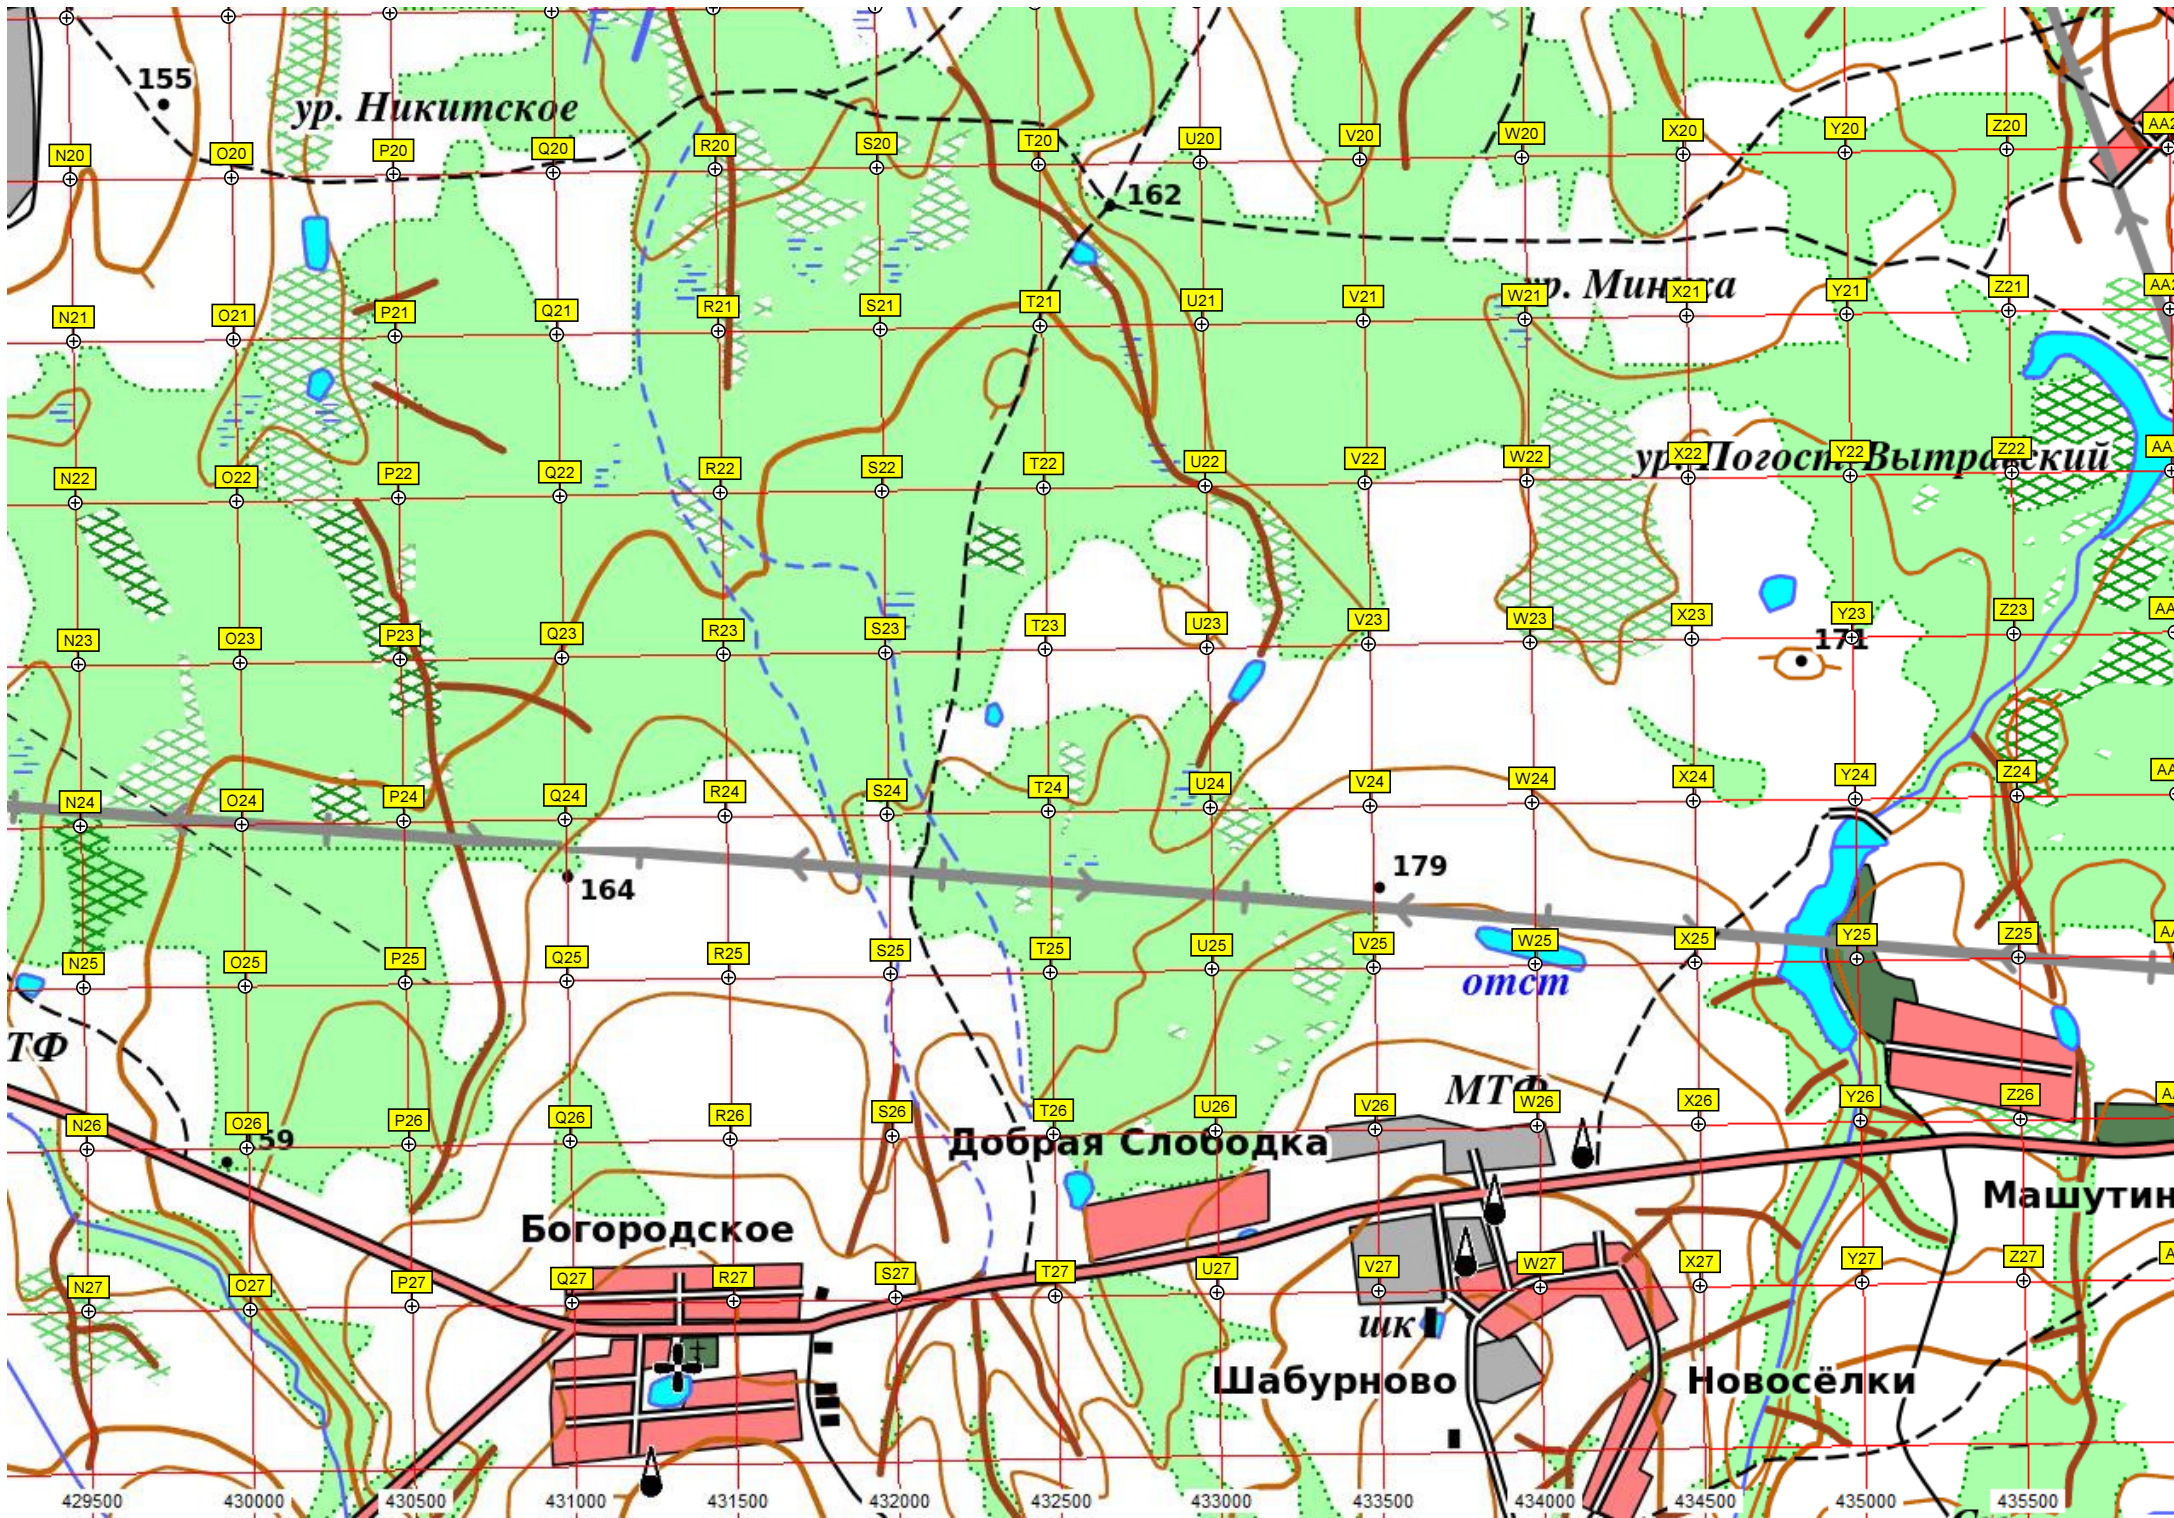

Сущёво

Дьяконово

ур. Дубняк

ур. Тарасеево

ур. Погост-Никольский

ур. Жарье

Саввино

429500 430000 430500 431000 431500 432000 432500 433000 433500 434000 434500 435000 435500